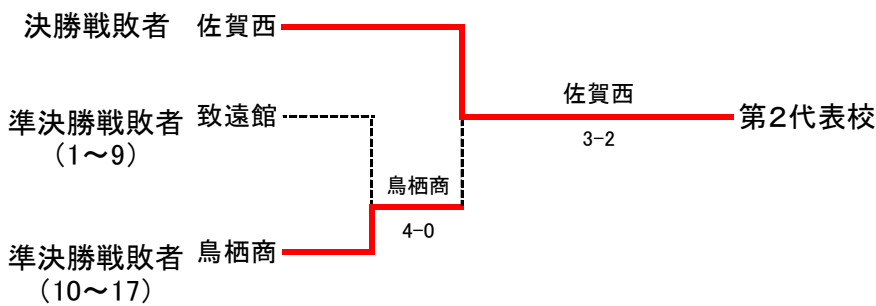

◇第2代表決定戦 < メインドロー上で対戦済みの場合は、新たな対戦は行わない >