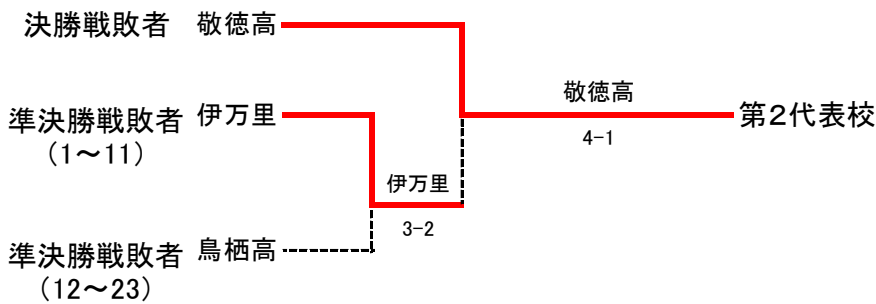

平成30年度 佐賀県高等学校テニス新人大会(兼 第41回全国選抜高校テニス大会佐賀県大会)
10月20, 21日 (於 佐賀県総合運動場庭球場)

男子団体
優勝

◇第2代表決定戦 < メインドロー上で対戦済みの場合は、新たな対戦は行わない >

結果	
1位	早稲田佐賀高校
2位	敬徳高校
3位	伊万里高校
3位	鳥栖高校

男子団体戦対戦表

1R1	3	武雄高	4-1	東明館	2
S1		山口 颯太②	57	服部 紘平①	
D1		福井 晴喜① 溝上 陽太②	60	江口 琉泰① 木村 光太郎①	
S2		山崎 諒平①	61	水城 彰祐②	
D2		廣 大樹② 大西 琉成②	62	中吉 憲聖① 手島 悦士①	
S3		下田 雄太郎②	61	古賀 一圭②	