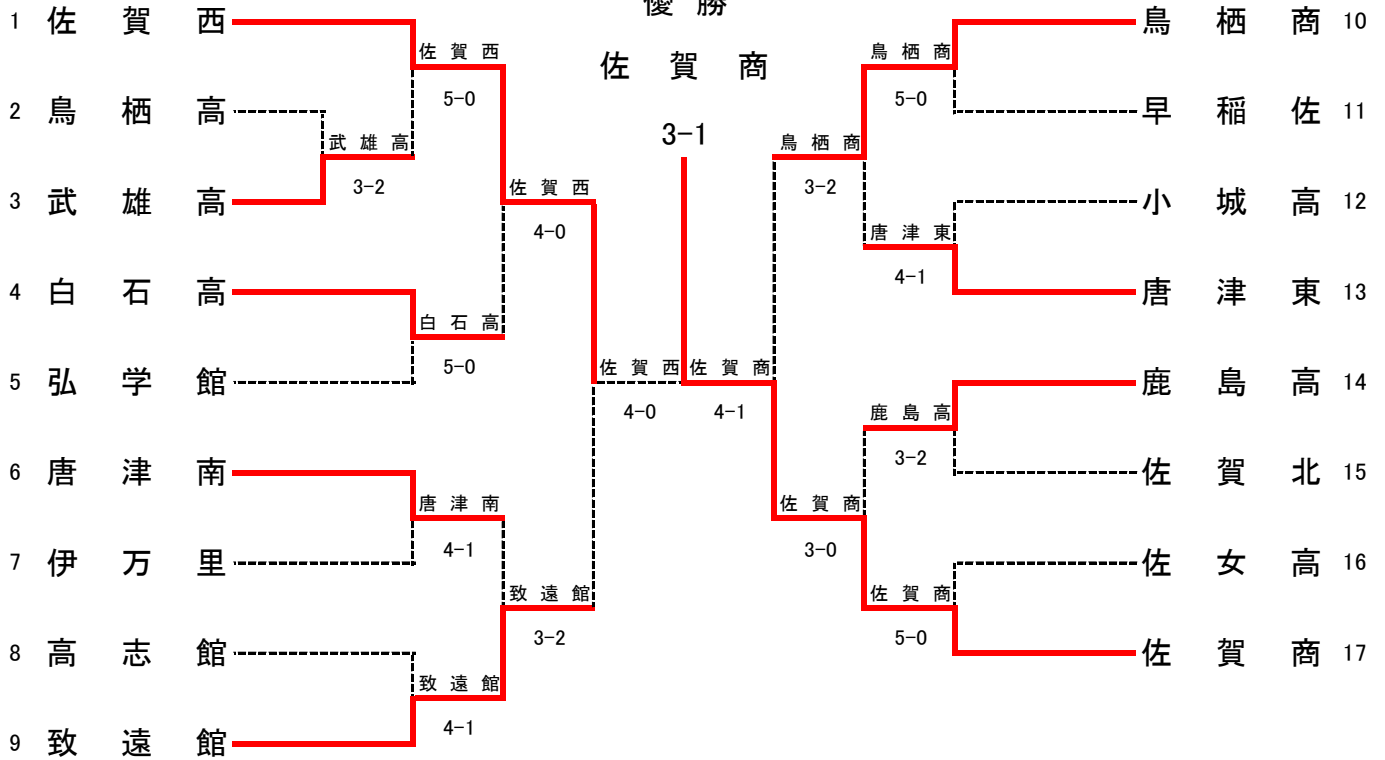

平成30年度 佐賀県高等学校テニス新人大会(兼 第41回全国選抜高校テニス大会佐賀県大会)
10月20, 21日 (於 松浦河畔公園庭球場)

女子団体
優勝