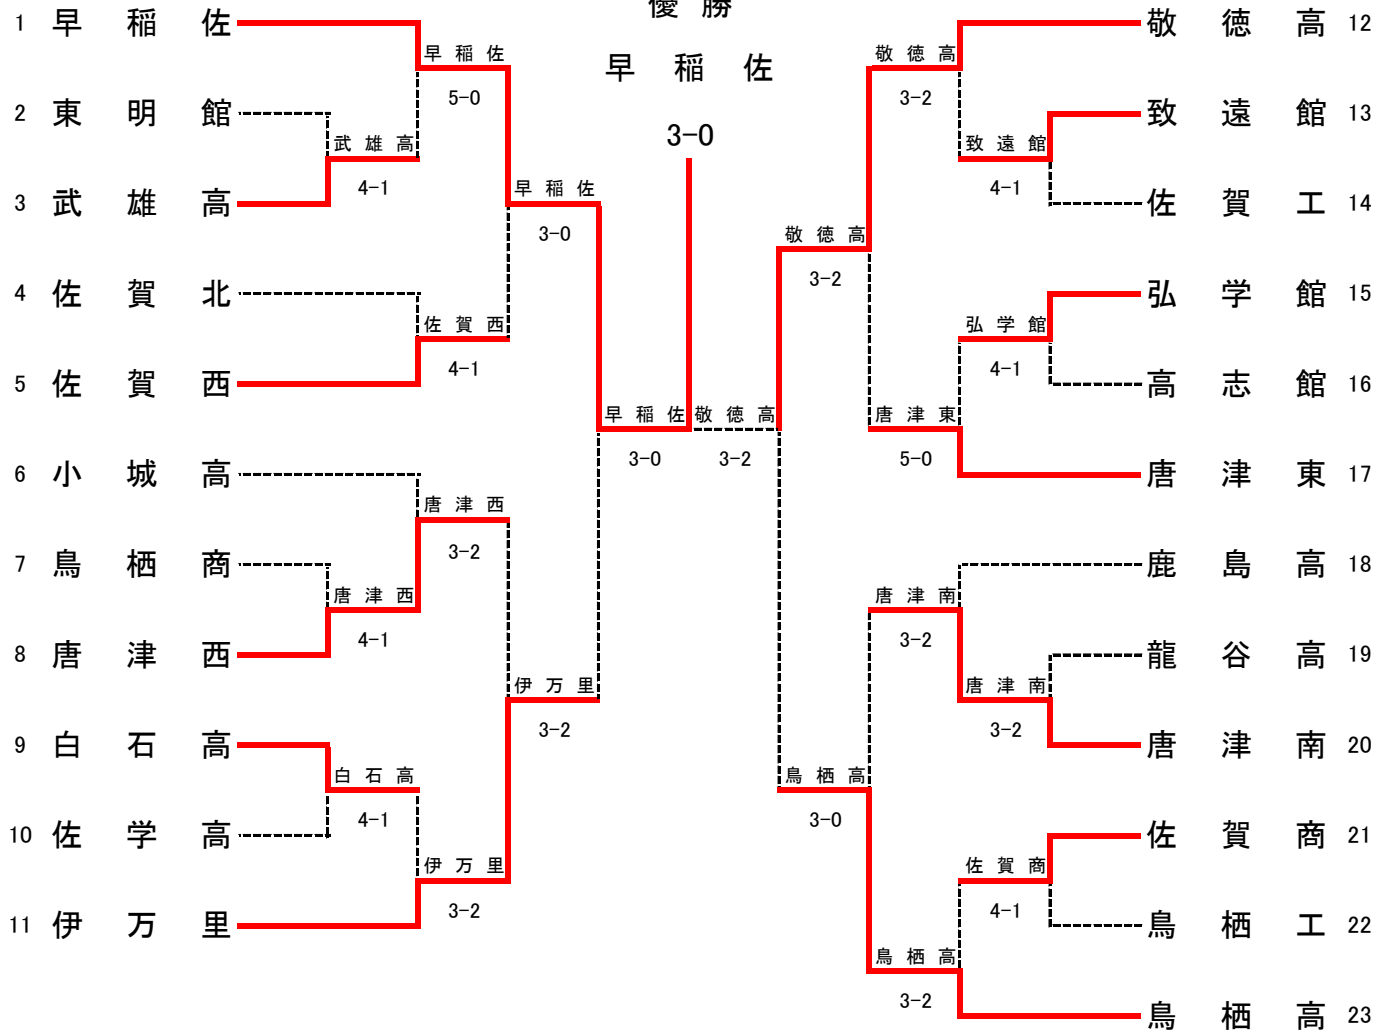

平成30年度 佐賀県高等学校テニス新人大会(兼 第41回全国選抜高校テニス大会佐賀県大会)
10月20, 21日 (於 佐賀県総合運動場庭球場)

男子団体
優勝

◇第2代表決定戦 < メインドロー上で対戦済みの場合は、新たな対戦は行わない >

結果	
1位	早稲田佐賀高校
2位	敬徳高校
3位	伊万里高校
3位	鳥栖高校

男子団体戦対戦表

1R1	3	武雄高	4-1	東明館	2
S1		山口 颯太②	57	服部 紘平①	
D1		福井 晴喜① 溝上 陽太②	60	江口 琉泰① 木村 光太郎①	
S2		山崎 諒平①	61	水城 彰祐②	
D2		廣 大樹② 大西 琉成②	62	中吉 憲聖① 手島 悦士①	
S3		下田 雄太郎②	61	古賀 一圭②	