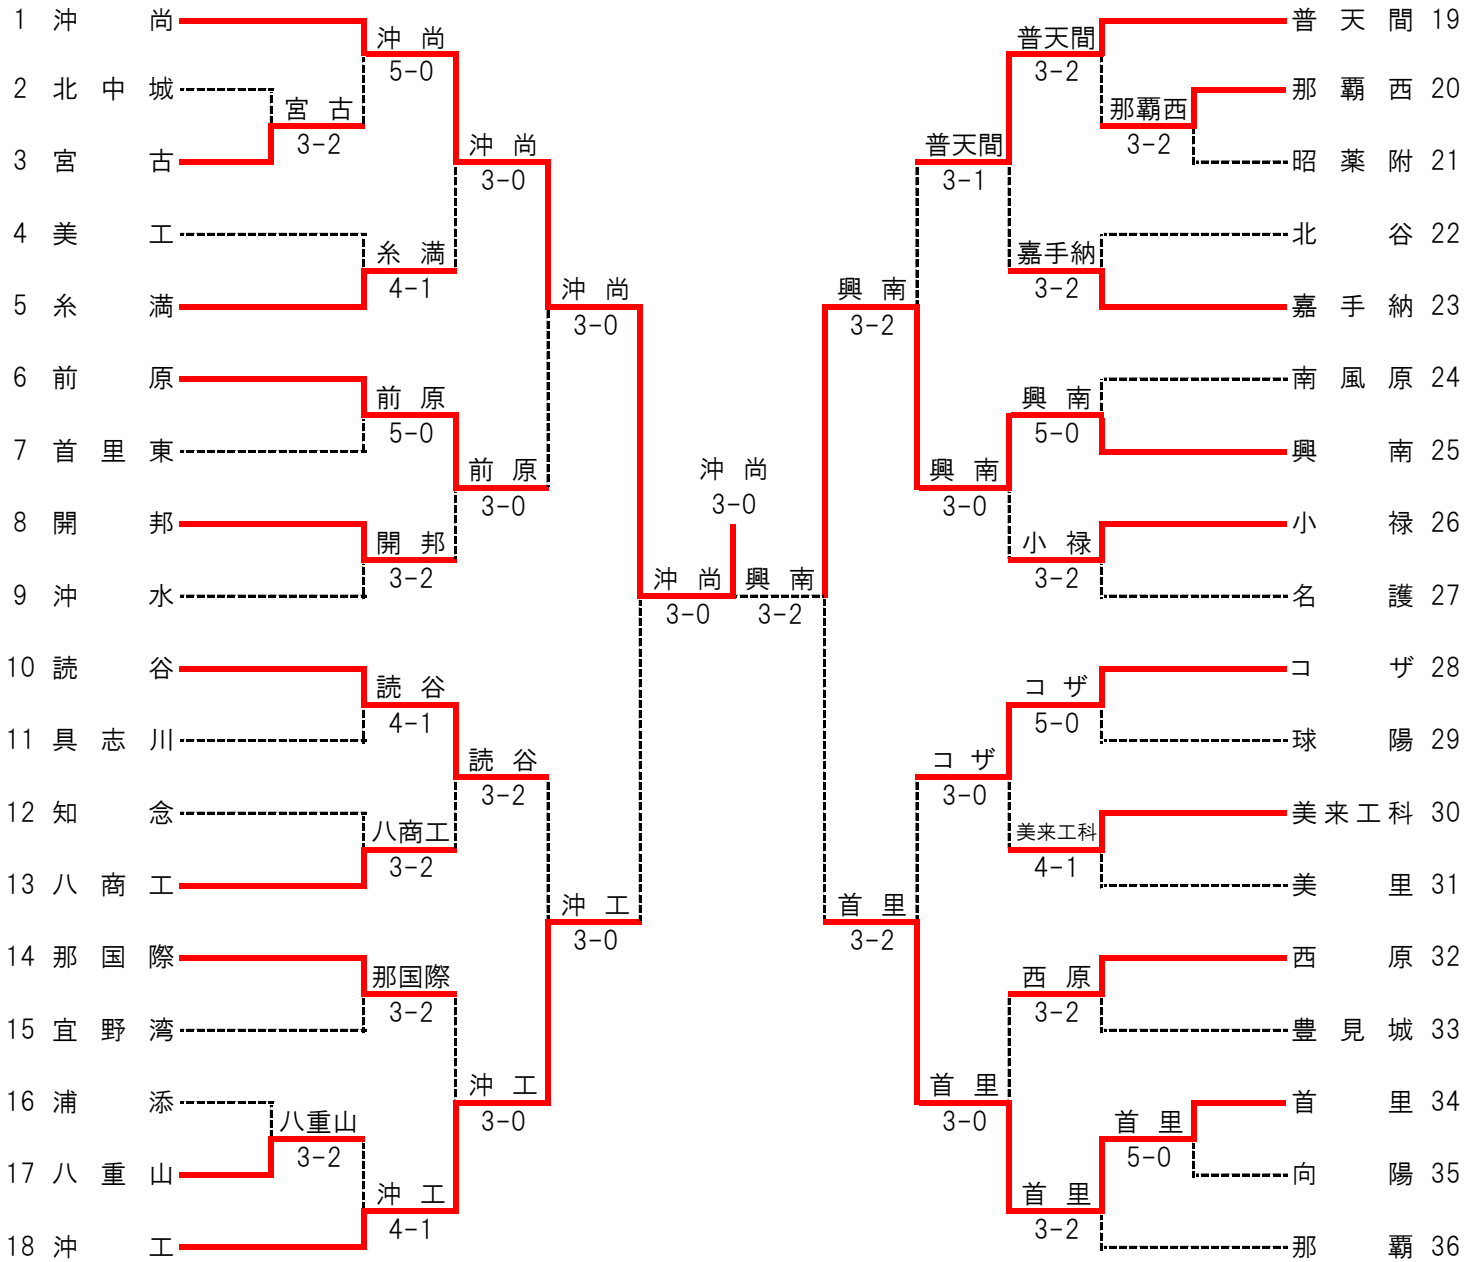

平成30年度沖縄県高等学校新人体育大会テニス競技

男子

男子順位決定戦

平成30年度沖縄県高等学校新人体育大会テニス競技

女子

順位決定戦

第2代表決定戦

男子対戦表

SF1	1	沖 尚	3-0	沖 工	18
S1		奥村 龍太郎	81	當間 海生	
D1		大村 駿斗 新垣 勇斗	80	次呂久 史恭 喜納 隼世	
S2		仲間 舜	80	金城 尚史	
D2		桑原 大陽 知念 泰我	01打切	石原 来夢 石原 歩夢	
S3		村上 典		比嘉 琢真	

SF2	25	興 南	3-2	首 里	34
S1		神里 誓大	86	宮城 武人	
D1		大濱 陽祐 屋良 朝飛	68	仲底 秀 大盛 蒼生	
S2		比嘉 翼	86	渡名喜 備秀	
D2		翁長 諒磨 新垣 光基	86	宮城 葵一 伊志嶺 孔太	
S3		二宮 侃月	18	大山 光輝	

FINAL	1	沖 尚	3-0	興 南	25
S1		奥村 龍太郎	82	神里 誓大	
D1		大村 駿斗 新垣 勇斗	80	大濱 陽祐 屋良 朝飛	
S2		仲間 舜	81	比嘉 翼	
D2		桑原 大陽 知念 泰我	10打切	翁長 諒磨 新垣 光基	
S3		謝花 海希	10打切	二宮 侃月	

順位決定戦	34	首 里	3-1	沖 工	18
S1		宮城 武人	85	當間 海生	
D1		仲底 秀 大盛 蒼生	48	次呂久 史恭 喜納 隼世	
S2		渡名喜 備秀	86	大城 琢	
D2		宮城 葵一 伊志嶺 孔太	78打切	石原 来夢 石原 歩夢	
S3		大山 光輝	86	比嘉 琢真	