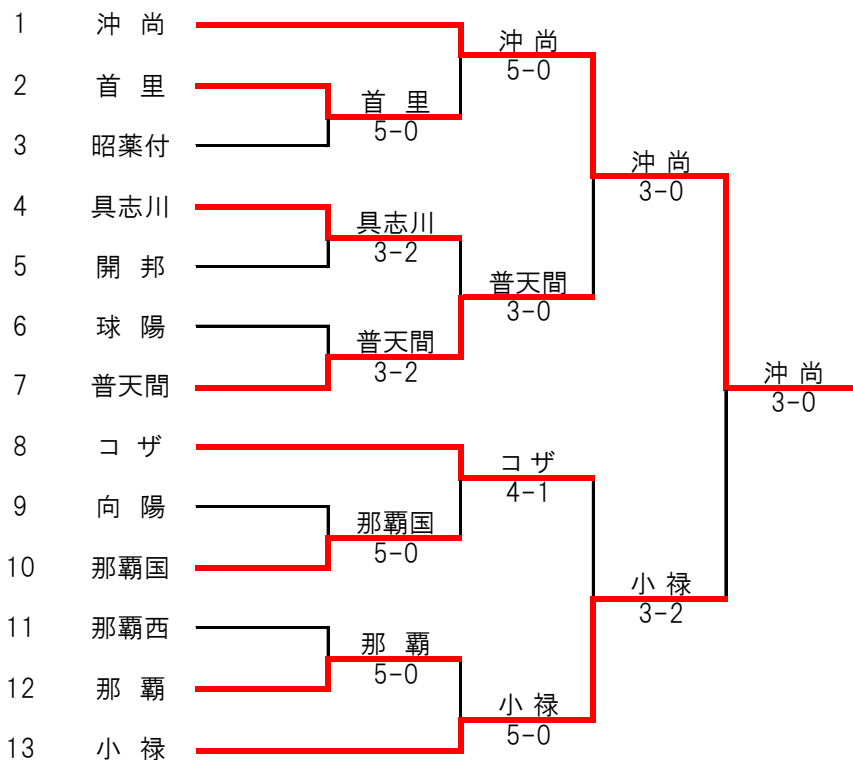

平成30年度沖縄県高等学校新人体育大会テニス競技

男子

男子順位決定戦

平成30年度沖縄県高等学校新人体育大会テニス競技

女子

順位決定戦

第2代表決定戦

男子対戦表

SF1	1	沖 尚	3-0	沖 工	18
S1		奥村 龍太郎	81	當間 海生	
D1		大村 駿斗 新垣 勇斗	80	次呂久 史恭 喜納 隼世	
S2		仲間 舜	80	金城 尚史	
D2		桑原 大陽 知念 泰我	01打切	石原 来夢 石原 歩夢	
S3		村上 典		比嘉 琢真	

SF2	25	興 南	3-2	首 里	34
S1		神里 誓大	86	宮城 武人	
D1		大濱 陽祐 屋良 朝飛	68	仲底 秀 大盛 蒼生	
S2		比嘉 翼	86	渡名喜 備秀	
D2		翁長 諒磨 新垣 光基	86	宮城 葵一 伊志嶺 孔太	
S3		二宮 侃月	18	大山 光輝	