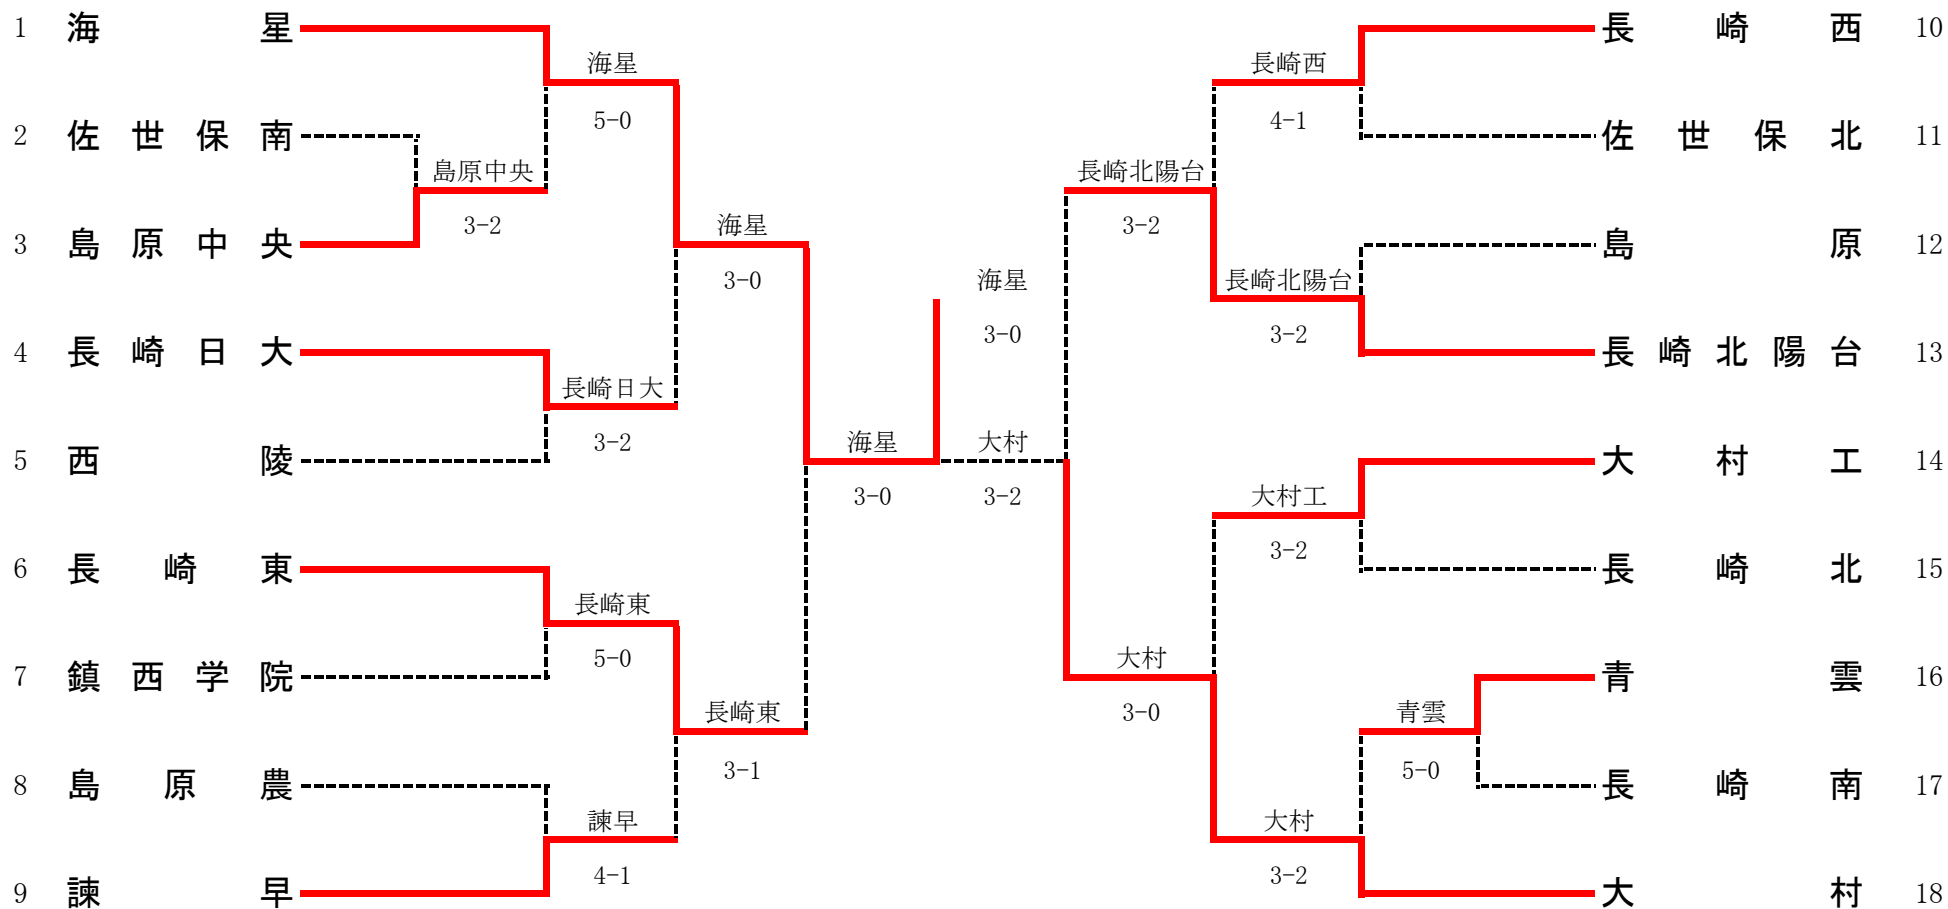

平成30年度 第41回全国選抜高校テニス大会長崎県大会 男子団体

第2代表決定戦 長崎東 3-1 大村

1R1	3	島原中央	3-2	佐世保南	2
S1		坂庭 衆斗①	6-4	中野 裕輔②	
D1		山崎 史哉① 徳永 智也①	6-2	田中 慎太郎② 松永 伊織②	
S2		太田 敢①	6-3	辻浦 茂②	
D2		小淵 史義② 田中 湧也②	5-7	北川 蒼生① 森 隆哉①	
S3		堀部 幸汰①	4-6	田島健太郎②	