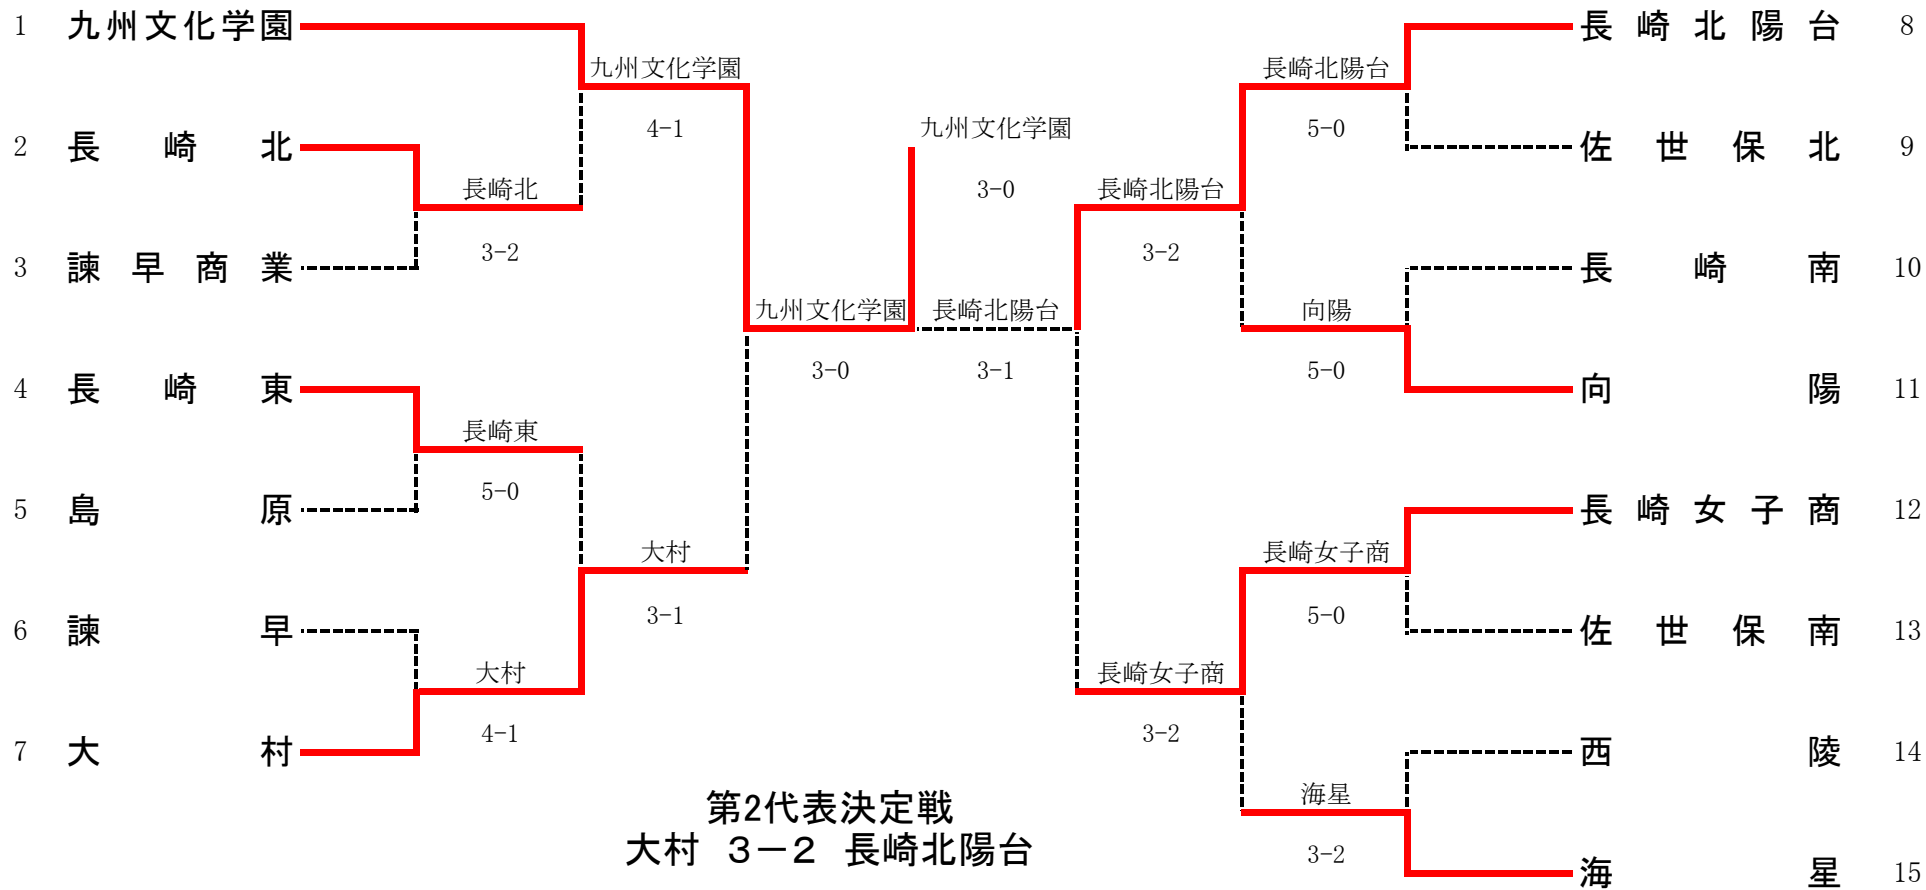

平成30年度 第41回全国選抜高校テニス大会長崎県大会 女子団体