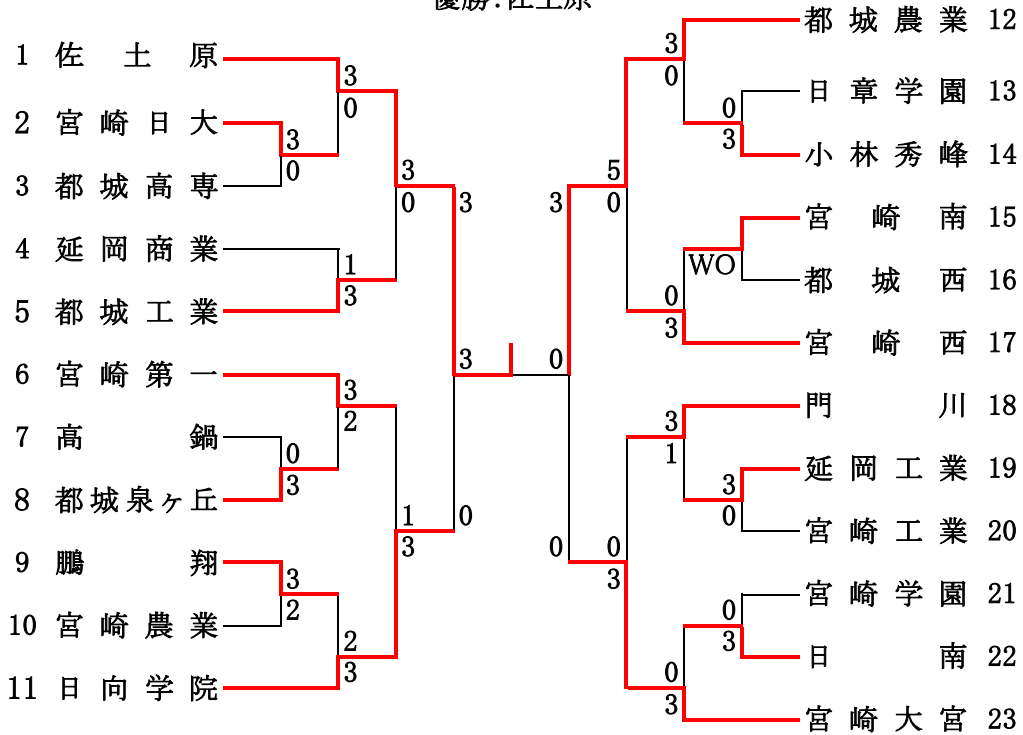

平成30年度 宮崎県高等学校体育連盟  
第50回 県下高等学校総合新人テニス大会

男子団体戦

優勝:佐土原

女子団体戦

優勝:宮崎商業

## 男子団体戦

準決勝1		佐土原	3 対 0	日向学院
S1	本田 嵩稀②	5-1	高妻 虎太郎②	
D1	稲田颯 太郎① 重信 玲偉②	⑧-0	廣瀬 倫弥② 濱元 葵①	
S2	歌津 稜②	7-1	坂元 悠真②	
D2	染矢 裕大① 大河内 佑馬①	⑧-0	竹之下 大貴② 末次 優斗①	
S3	荒武 葉生①	⑧-0	田中 智也①	

準決勝2		都城農業	3 対 0	宮崎大宮
S1	坂元 柗太②	7-1	楢原 大佑①	
D1	成枝 夢生② 中村 悠斗①	⑧-0	高村 純平① 岩切 翔吾①	
S2	福重 葉太②	⑧-1	四位 尚暉②	
D2	井手上 春恩② 黒木 心太①	7-2	堀野 峻平① 伊藤 惟②	
S3	竹上 和輝②	⑧-1	白石 龍輔①	

決勝		佐土原	3 対 0	都城農業
S1	本田 嵩稀②	⑧-1	坂元 柗太②	
D1	歌津 稜② 大河内 佑馬①	6-4	成枝 夢生② 中村 悠斗①	
S2	荒武 葉生①	7-5	福重 葉太②	
D2	染矢 裕大① 重信 玲偉②	⑧-2	井手上 春恩② 黒木 心太①	
S3	稲田颯 太郎①	⑧-6	竹上 和輝②	

3位決定戦		日向学院	3 対 1	宮崎大宮
S1	高妻 虎太郎②	⑧-2	楢原 大佑①	
D1	廣瀬 倫弥② 濱元 葵①	4-⑧	高村 純平① 岩切 翔吾①	
S2	坂元 悠真②	6-6	四位 尚暉②	
D2	竹之下 大貴② 末次 優斗①	⑧-5	堀野 峻平① 伊藤 惟②	
S3	田中 智也①	⑧-3	白石 龍輔①	