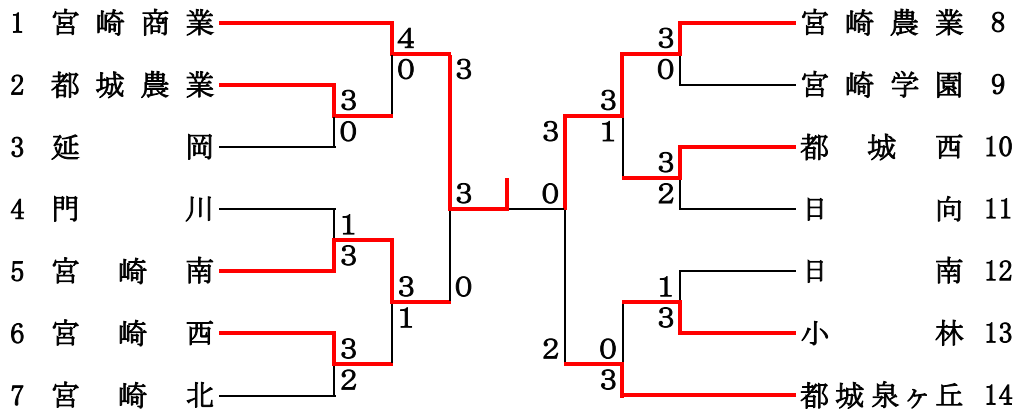

平成30年度 宮崎県高等学校体育連盟  
第50回 県下高等学校総合新人テニス大会

男子団体戦

優勝:佐土原

女子団体戦

優勝:宮崎商業

## 男子団体戦

準決勝1		佐土原	3 対 0	日向学院
S1	本田 嵩稀②	5-1	高妻 虎太郎②	
D1	稲田颯 太郎① 重信 玲偉②	⑧-0	廣瀬 倫弥② 濱元 葵①	
S2	歌津 稜②	7-1	坂元 悠真②	
D2	染矢 裕大① 大河内 佑馬①	⑧-0	竹之下 大貴② 末次 優斗①	
S3	荒武 葉生①	⑧-0	田中 智也①	

準決勝2		都城農業	3 対 0	宮崎大宮
S1	坂元 柗太②	7-1	楢原 大佑①	
D1	成枝 夢生② 中村 悠斗①	⑧-0	高村 純平① 岩切 翔吾①	
S2	福重 葉太②	⑧-1	四位 尚暉②	
D2	井手上 春恩② 黒木 心太①	7-2	堀野 峻平① 伊藤 惟②	
S3	竹上 和輝②	⑧-1	白石 龍輔①	