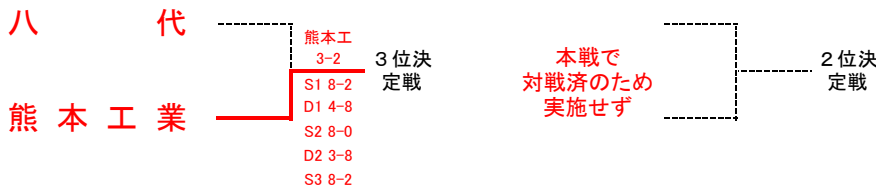

第41回全国選抜高校テニス九州地区大会熊本県予選大会

□ 女子団体戦

熊本学園大学付属 (2年連続4度目)

[シード順]

①学園大付属
⑤熊 本

②八代白百合
⑥第 二

③熊本工業

④八 代