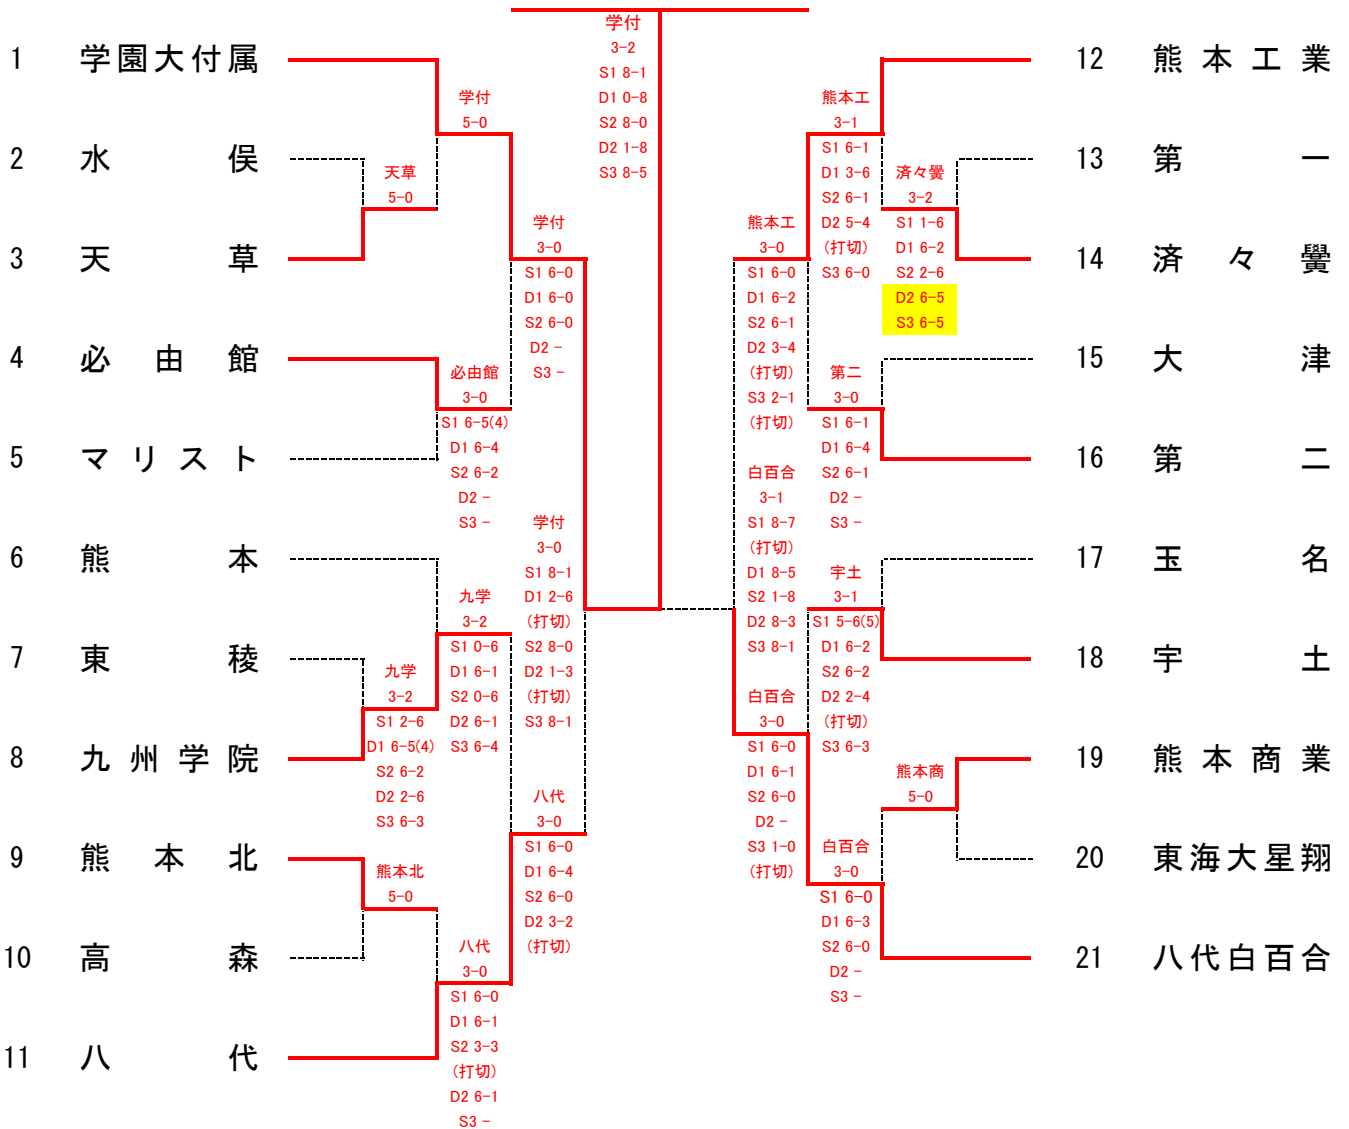

第41回全国選抜高校テニス九州地区大会熊本県予選大会

□ 女子団体戦

熊本学園大学付属 (2年連続4度目)

[シード順]

①学園大付属
⑤熊 本

②八代白百合
⑥第 二

③熊本工業

④八 代