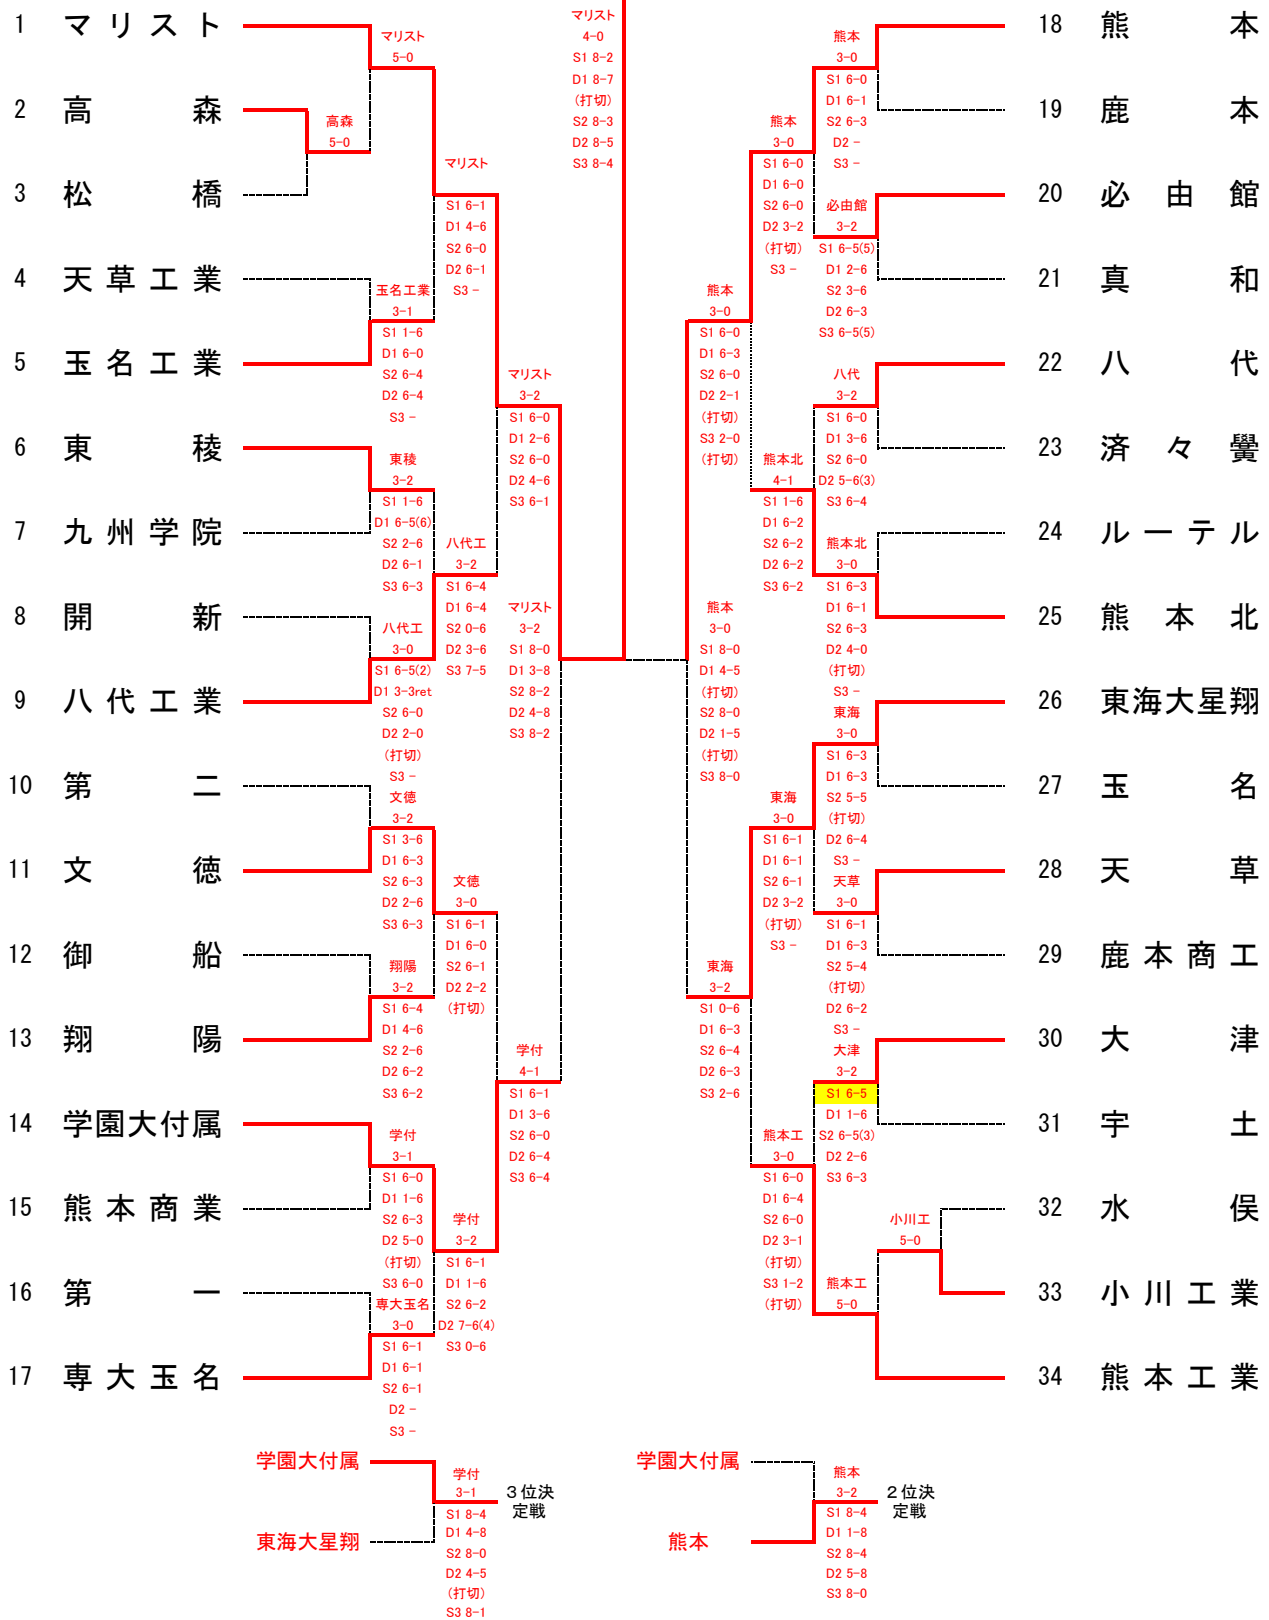

# 第41回全国選抜高校テニス九州地区大会熊本県予選大会

## 男子団体戦

熊本マリスト学園 (16年ぶり2度目)

### 〔シード順〕

- ①マリスト
- ②熊本工業
- ③熊本
- ④専大玉名
- ⑤第二
- ⑥熊本北
- ⑦東海大星翔
- ⑧八代工業

準決勝	1	熊本マリスト学園	3-2	熊本学園大付属	14
S1	山田 大誓	②	8-0	平川 真哉	②
D1	末廣 大輝	②	3-8	金子 航大	②
	井手 航大	②		早田 晃気	①
S2	宮本 汰一	②	8-2	梅田 周優	②
D2	泊 優太	②	4-8	岩槻 昂祐	①
	三牧 亮介	②		潮永 尚紀	②
S3	宮中 真	①	8-2	伊藤 凜	①

準決勝	18	熊本	3-0	東海大星翔	26
S1	岡畑 亘	②	8-0	村上 慧至	②
D1	木村 聡良	①	4-5 (打切)	吉田 稜平	②
	渡邊 楓雅	②		米田 智哉	②
S2	大久保和哉	②	8-0	濱田 章宏	②
D2	大熊 和翔	②	1-5 (打切)	満永 快斗	①
	前田 憲人	①		内田 陽介	①
S3	今村 賢生	②	8-0	上原 堅史	②

決勝	1	熊本マリスト学園	4-0	熊本	18
S1	山田 大誓	②	8-2	岡畑 亘	②
D1	末廣 大輝	②	8-7 (打切)	大熊 和翔	②
	井手 航大	②		木村 聡良	①
S2	宮本 汰一	②	8-3	大久保和哉	②
D2	泊 優太	②	8-5	渡邊 楓雅	②
	三牧 亮介	②		前田 憲人	①
S3	宮中 真	①	8-4	今村 賢生	②