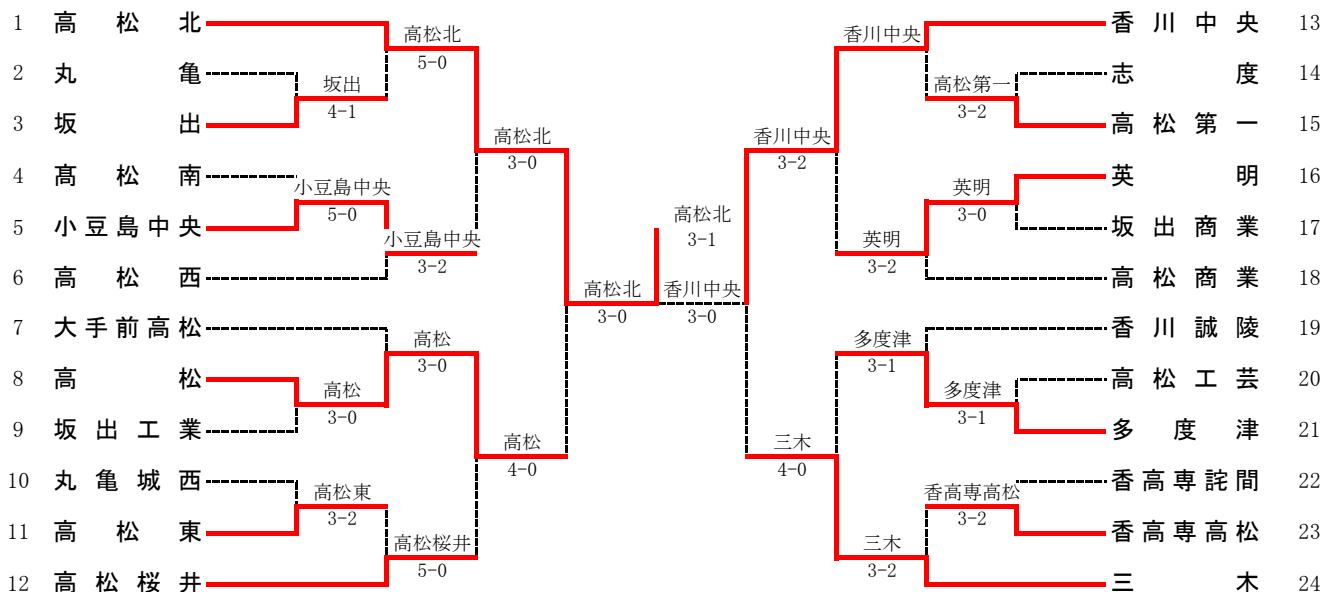

平成30年度香川県高等学校新人大会テニス競技

男子団体戦

女子団体戦