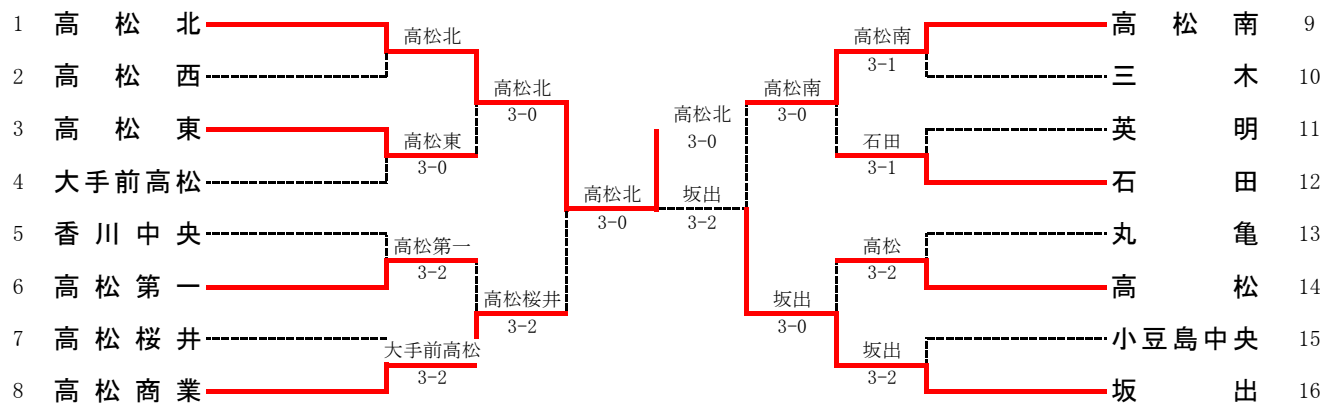

平成30年度香川県高等学校新人大会テニス競技

男子団体戦

女子団体戦