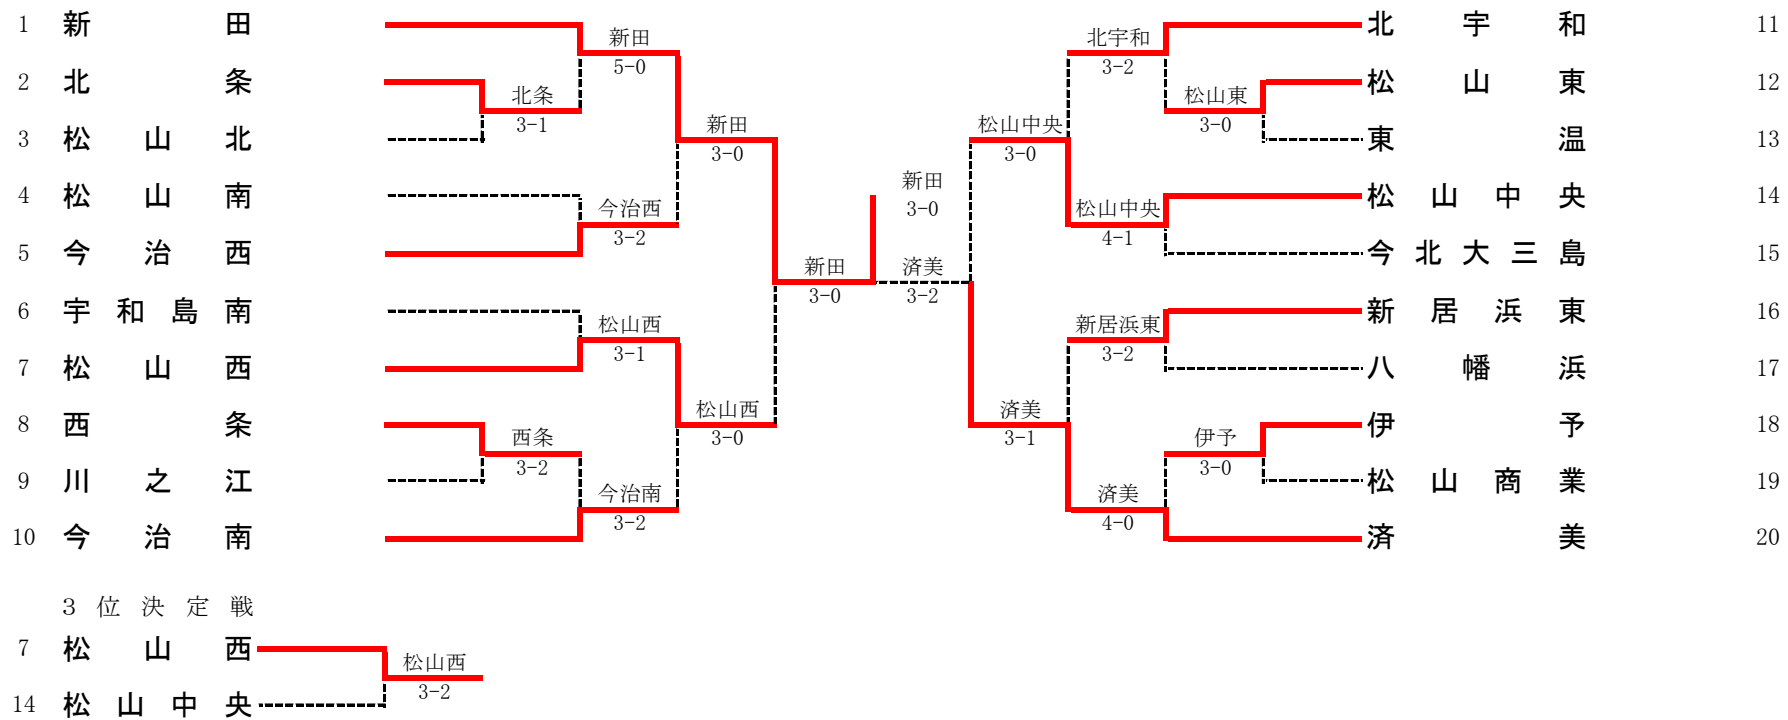

平成30年度愛媛県高等学校新人大会テニス競技団体結果
女子