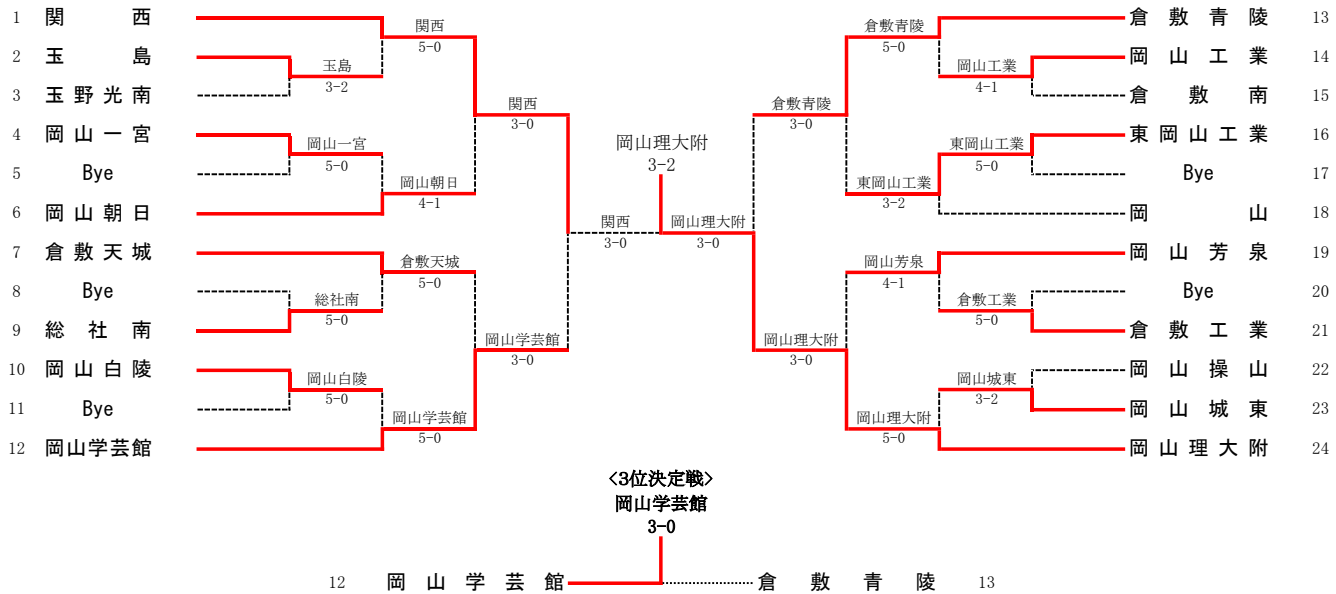

# 第41回全国選抜高校テニス大会岡山県大会（男子）

<3位決定戦>  
岡山学芸館  
3-0

<b>1R1</b>	<b>2</b>	玉島	3-2	玉野光南	<b>3</b>
S1		矢部義明②	82	出原智②	
D1		木村颯志② 中桐冬椰②	98(3)	木村敬仁② 梅原悠作②	
S2		小野智大②	83	白江史穂①	
D2		片岡佳一① 山根陸社①	48	坪田鎌聖① 清水篤①	
S3		横溝広雅①	18	平野太勢②	

<b>1R5</b>	<b>14</b>	岡山工業	4-1	倉敷南	<b>15</b>
S1		國政大空①	82	三宅寿典②	
D1		宮崎晃平① 板野仁成②	82	瀬川泰史② 柳本謙介②	
S2		赤木聖輝①	85	辻龍朗②	
D2		溝口仁之助① 野田侑希①	08	渡邊健太② 片岡大知②	
S3		姫路龍亮①	85	小堀龍世②	

<b>1R8</b>	<b>23</b>	岡山城東	3-2	岡山操山	<b>22</b>
S1		相谷晃樹②	68	米地巨豊②	
D1		大川拓海① 吉田優輝①	83	浅原知生② 山田拓郎②	
S2		山根良太①	82	安藤舜②	
D2		雪上和暉① 眞宮僚太郎①	79	服部拓己② 三宅悠介②	
S3		山下碧斗②	82	石川立真①	