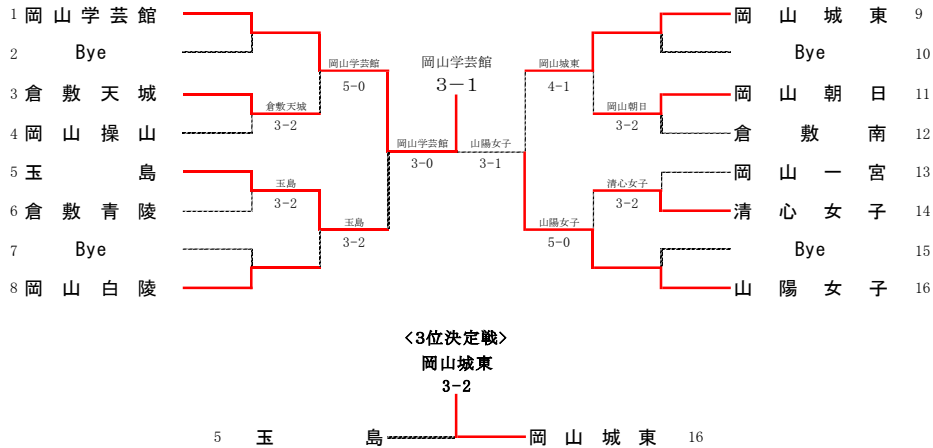

第41回全国選抜高校テニス大会岡山県大会（女子）

1R2	3	倉敷天城	3-2	岡山操山	4	1R3	5	玉島	3-2	倉敷青陵	6
S1		岡田実久②	8-2	浅野友美②		S1		平井華乃子②	84	塩田夏菜子①	
D1		寄森月子② 青木みか②	8-2	藤本遥楓② 宮脇珠緒①		D1		甲谷綾音① 柿本美羽②	84	森穂安② 林杏美②	
S2		西川成美②	8-0	新井遥香		S2		金山萌恵②	38	古池結芽①	
D2		戸城美佑② 丸塚紗恵②	8(1)-9	馬場晶子② 時信有希②		D2		手島加央里② 瀬尾優月②	80	村岡美紅② 澤井遙夏②	
S3		大住実由②	5-8	齋藤滯花②		S3		月原美咲②	68	藤井菜摘②	

1R6	11	岡山朝日	3-2	倉敷南	12	1R7	14	清心女子	3-2	岡山一宮	13
S1		高橋朋花②	28	松本香乃②		S1		下山桃加①	18	石居穂野香②	
D1		吉原ありさ② 渡邊萌々子②	80	上夷莉子② 劍持怜歎②		D1		大槻吏優① 安友咲世①	86	片山和美② 大門優香②	
S2		臼井風咲②	82	田邊あずさ②		S2		赤堀綾①	84	太田愛②	
D2		黒田詩織② 山本満帆②	28	長谷川千夏① 平松愛有加①		D2		栗田萌衣① 河合香恋①	18	和田晴楓① 杉本香菜①	
S3		星川佑衣①	80	大井彩華②		S3		北小路友里①	81	田淵華鈴②	

2R1	1	岡山学芸館	5-0	倉敷天城	3	2R2	5	玉島	3-2	岡山白陵	8
S1		齋藤優寧①	80	岡田実久②		S1		平井華乃子②	48	後藤茜②	
D1		本地望愛① 内亀美咲①	80	寄森月子② 戸城美佑②		D1		甲谷綾音① 金山萌恵②	81	三浦寧夏② 鹿間有希穂②	
S2		不田妃芽乃①	80	青木みか②		S2		伊達綾乃②	68	中村有希②	
D2		松本梨沙② 中村春那①	82	西川成美② 丸塚紗恵②		D2		手島加央里② 瀬尾優月②	80	井上吏乃① 多田みこと①	
S3		中本依舞②	80	大住実由②		S3		柿本美羽②	82	吉田愛理②	

2R3	9	岡山城東	4-1	岡山朝日	11	2R4	16	山陽女子	5-0	清心女子	14
S1		山本愛莉②	83	臼井風咲②		S1		長原櫻①	80	下山桃加①	
D1		檜村穂菜実② 松尾爽里②	08	吉原ありさ② 渡邊萌々子②		D1		坂井愛悠① 角道璃奈①	84	赤堀綾① 北小路友里①	
S2		佐々木麻衣②	83	大平奈緒①		S2		菱川夏奈①	81	栗田萌衣①	
D2		刀脇凜① 尾崎未奈①	82	黒田詩織② 山本満帆②		D2		高橋なつみ② 小林友歌①	81	大槻吏優① 安友咲世①	
S3		森藤奈々②	84	星川佑衣①		S3		和氣紀佳②	80	河合香恋①	

準決	1	岡山学芸館	3-0	玉島	5	準決	16	山陽女子	3-1	岡山城東	9
S1		齋藤優寧①	80	伊達綾乃②		S1		長原櫻①	80	檜村穂菜実②	
D1		本地望愛① 内亀美咲①	81	平井華乃子② 甲谷綾音①		D1		坂井愛悠① 角道璃奈①	64打切	山本愛莉② 佐々木麻衣②	
S2		不田妃芽乃①	80	金山萌恵②		S2		菱川夏奈①	82	松尾爽里②	
D2		松本梨沙② 中村春那①	43打切	手島加央里② 瀬尾優月②		D2		高橋なつみ② 小林友歌①	28	森藤奈々② 尾崎未奈①	
S3		中本依舞②	62打切	柿本美羽②		S3		和氣紀佳②	80	刀脇凜①	

決勝	1	岡山学芸館	3-1	山陽女子	16	3決	5	玉島	2-3	岡山城東	9
S1		齋藤優寧①	82	長原櫻①		S1		伊達綾乃②	18	山本愛莉②	
D1		本地望愛① 内亀美咲①	18	坂井愛悠① 和氣紀佳②		D1		平井華乃子② 甲谷綾音①	83	檜村穂菜実② 松尾爽里②	
S2		不田妃芽乃①	83	菱川夏奈①		S2		伊達綾乃②	28	佐々木麻衣②	
D2		松本梨沙② 中村春那①	5-6 打切	高橋なつみ② 角道璃奈①		D2		手島加央里② 瀬尾優月②	82	刀脇凜① 尾崎未奈①	
S3		中本依舞②	83	小林友歌①		S3		柿本美羽②	48	森藤奈々②