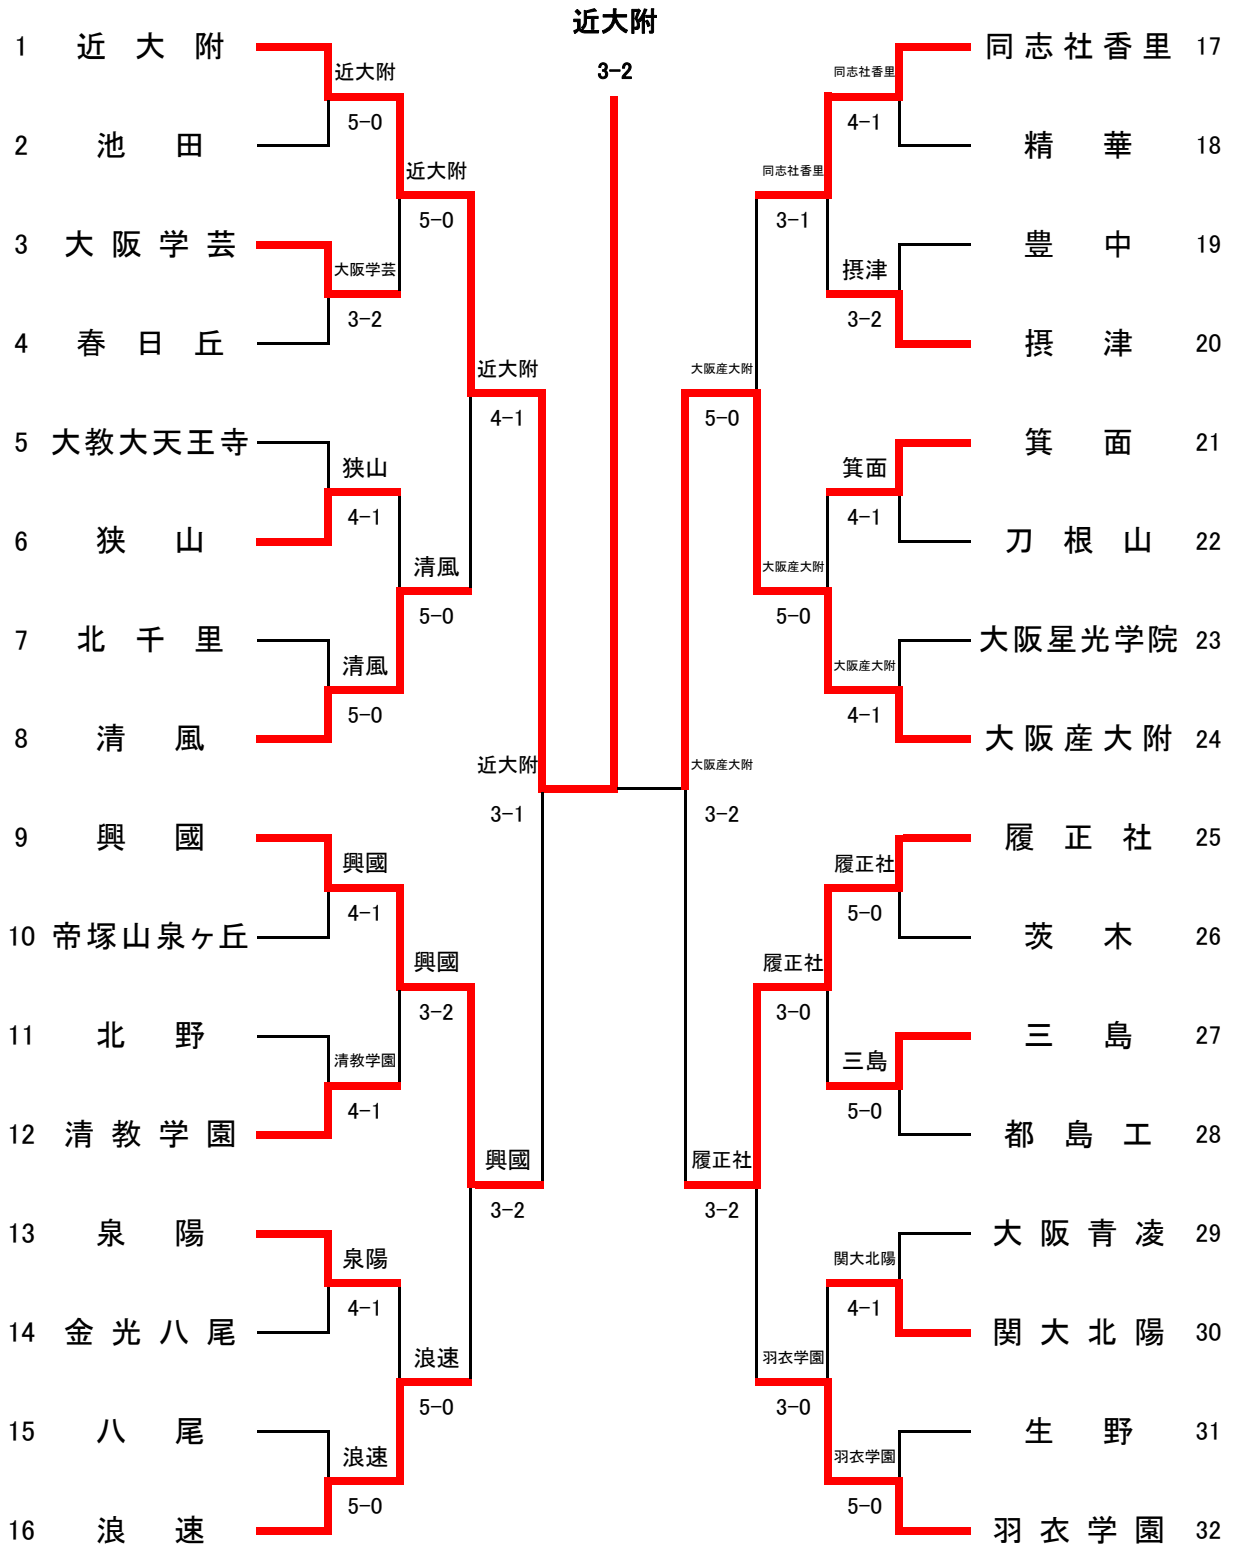

平成30年度

大阪高等学校秋季テニス大会

平成30年9月9日～10月13日

寝屋川公園・蜻蛉池公園・各学校テニスコート

大阪高等学校体育連盟テニス部

平成30年度大阪高等学校秋季テニス大会(1部)兼近畿高等学校テニス大会(団体の部)大阪府予選
 本戦：平成30年9月30日～10月13日
 寝屋川公園・蜻蛉池公園・各学校

男子団体本戦

シード順位

- | | |
|---------|---------|
| 1 近大附 | 5 履正社 |
| 2 羽衣学園 | 6 清風 |
| 3 興國 | 7 同志社香里 |
| 4 大阪産大附 | 8 浪速 |

平成30年度 大阪高等学校秋季テニス大会 本戦結果詳細

男子

1回戦

近大附 ○ 5-0 ● 池田				大阪学芸 ○ 3-2 ● 春日丘				大教大天王寺 ● 1-4 ○ 狭山									
S1	仲西 純 ②	No.1	○ 60	● 末松 凌佑 ②	No.6	S1	谷口 諒馬 ①	No.3	○ 76(7)	● 久角 康太 ②	No.4	S1	小嶋 康介 ②	No.2	○ 63	● 野村 健汰郎 ①	No.5
D1	平野 翔太 ②	No.6	○ 63	● 石垣 陽大 ②	No.1	D1	富川 翔太 ①	No.1	● 57	○ 渡邊 大起 ②	No.1	D1	奥田 匡浩 ②	No.1	● 26	○ 榎久 大輝 ②	No.1
S2	西端 祥汰 ②	No.2	○ 60	● 河合 侑二 ②	No.7	S2	木下 陽裕 ①	No.6	○	● 梶島 大翔 ②	No.2	S2	馬場 皓生 ②	No.5	○	● 姜 山河 ②	No.2
D2	中谷 郁斗 ①	No.5	○ 63	● 田上 蒼貴 ②	No.2	D2	池田 真大 ②	No.4	● 06	○ 山本 桂輔 ①	No.5	S2	上田 瑛太郎 ②	No.4	● 06	○ 綿田 侑士 ②	No.6
S3	清水 智弘 ②	No.9	○ 60	● 熊手 駿 ②	No.3	D2	永原 颯太 ②	No.5	○ 64	● 坂野 力 ②	No.3	D2	石橋 志悠 ②	No.6	● 06	○ 井上 直希 ②	No.3
S3	南 連也 ①	No.4	○ 60	● 鈴木 宝 ②	No.8	S3	新井 輝人 ②	No.7	○	● 石原 大輔 ①	No.8	D2	田口 亮大 ②	No.7	○	● 柳原 大樹 ②	No.4
												S3	久枝 祐輔 ①	No.8	● 46	○ 溝端 由成 ②	No.8