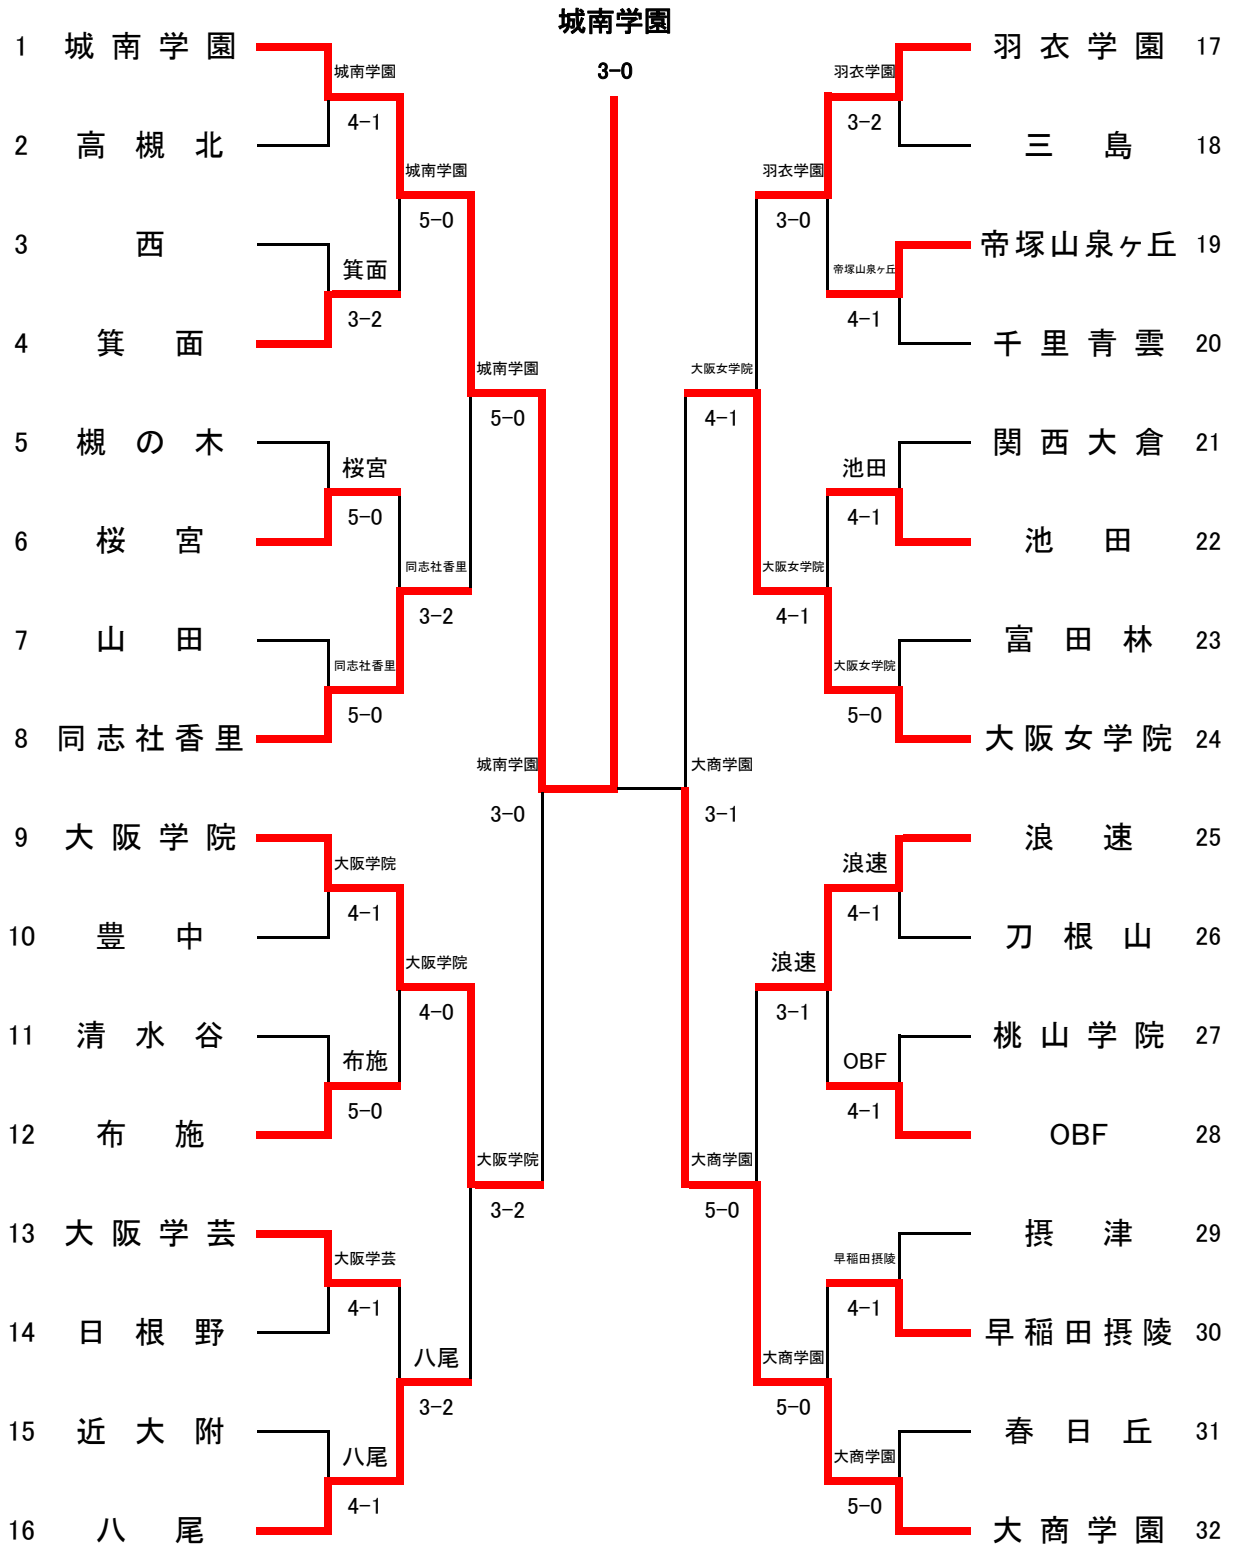

平成30年度大阪高等学校秋季テニス大会(1部)兼近畿高等学校テニス大会(団体の部)大阪府予選
本戦：平成30年9月30日～10月13日
蜻蛉池公園・各学校

女子団体本戦

シード順位

1 城南学園	5 同志社香里
2 大商学園	6 浪速
3 大阪女学院	7 羽衣学園
4 大阪学院	8 八尾