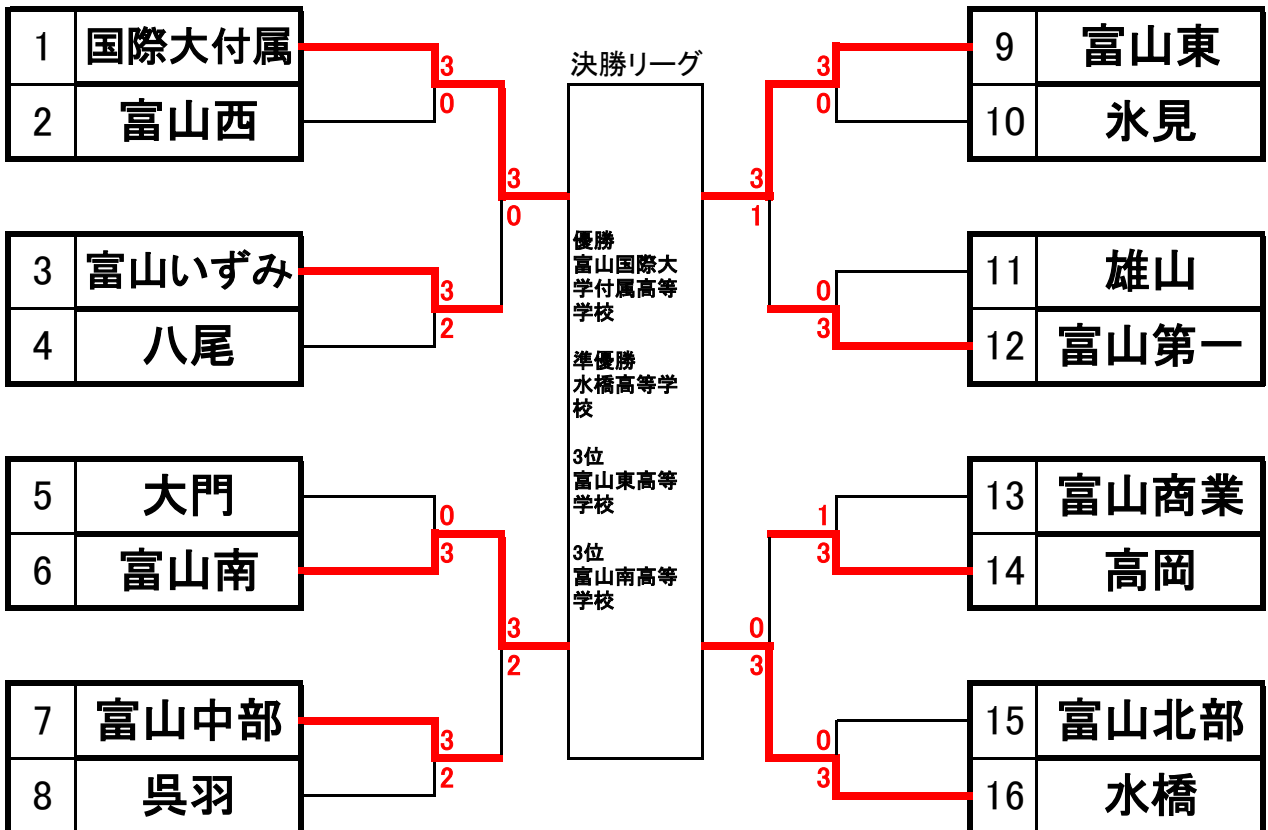

平成30年度 富山県高等学校秋季テニス選手権大会

9月15(土)・16日(日) 岩瀬スポーツ公園テニスコート(砂入り人工芝コート)

男子団体戦

女子団体戦

1回戦(1R)

	富山商業	3-0	八尾
S1	葛島颯人 ②	7-5	高柳俊宏 ②
D1	西脇朝陽 ① 小椋日世吏 ②	7-5	高島知生 ② 福埜光一 ②
S2	西本友貴 ②	4-4 打切	山田啓太 ①
D2	馬場広明 ② 黒川柊斗 ①	6-3	浦上太 ① 黒崎崇 ①
S3	斉藤圭汰 ②	打切	江尻響 ①

1回戦(1R)

	富山北部	0-3	国際大付属
S1	南倫太郎 ②	1-6	水口穰太郎 ②
D1	塩野直大 ② 内山怜音 ②	0-6	山口舜介 ① 酒井啓吾 ②
S2	中田航 ②	0-6	渡辺航平 ①
D2	田邊翔太 ② 岡里昂紀 ②	0-4 打切	伊藤輝 ① 平野敦也 ①
S3	内山顕捷 ②	打切	畑田祐貴 ②

1回戦(1R)

S1			
D1			
S2			
D2			
S3			

1回戦(1R)

S1			
D1			
S2			
D2			
S3			

1回戦(1R)

S1			
D1			
S2			
D2			
S3			

1回戦(1R)

S1			
D1			
S2			
D2			
S3			

1回戦(1R)

S1			
D1			
S2			
D2			
S3			

1回戦(1R)

S1			
D1			
S2			
D2			
S3			