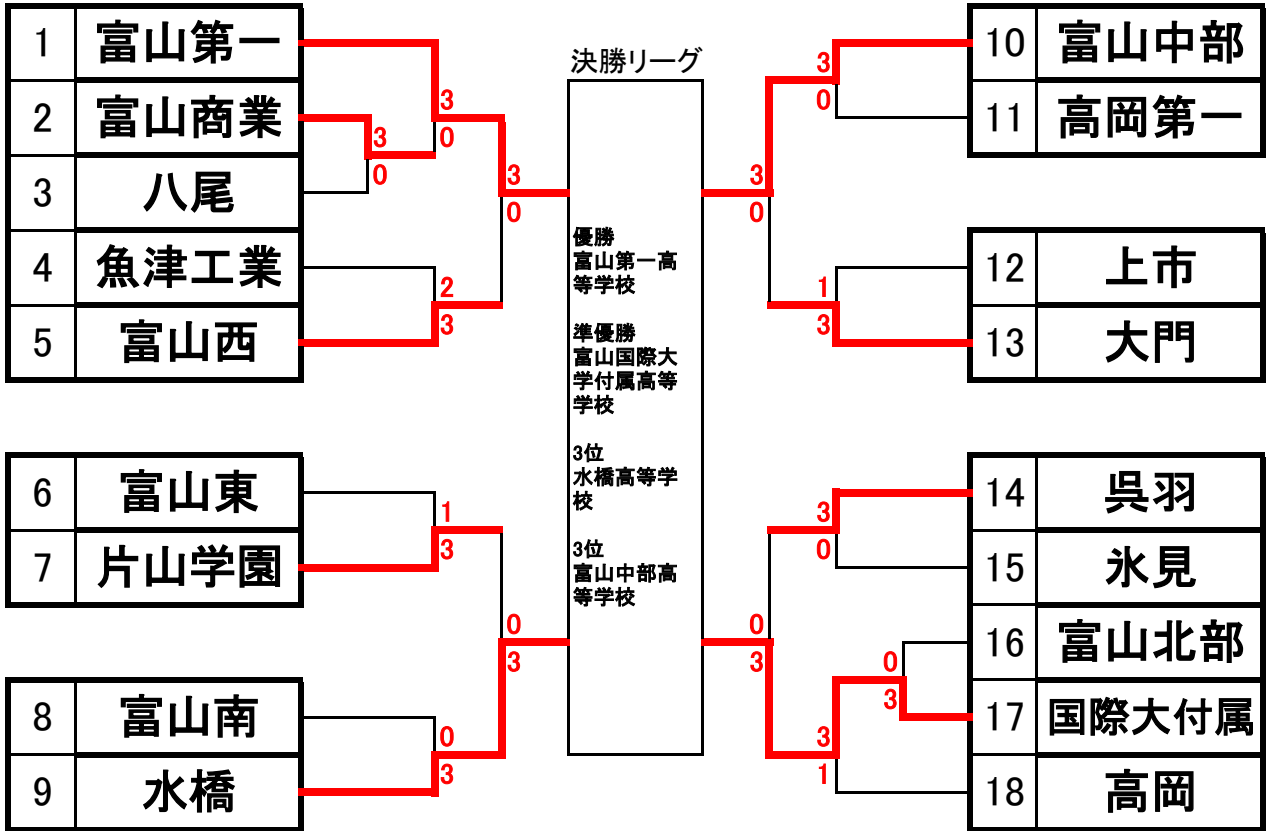

平成30年度 富山県高等学校秋季テニス選手権大会

9月15(土)・16日(日) 岩瀬スポーツ公園テニスコート(砂入り人工芝コート)

男子団体戦

女子団体戦

1回戦(1R)

	富山商業	3-0	八尾
S1	葛島颯人 ②	7-5	高柳俊宏 ②
D1	西脇朝陽 ① 小椋日世吏 ②	7-5	高島知生 ② 福埜光一 ②
S2	西本友貴 ②	4-4 打切	山田啓太 ①
D2	馬場広明 ② 黒川柊斗 ①	6-3	浦上太 ① 黒崎崇 ①
S3	斉藤圭汰 ②	打切	江尻響 ①

1回戦(1R)

	富山北部	0-3	国際大付属
S1	南倫太郎 ②	1-6	水口穰太郎 ②
D1	塩野直大 ② 内山怜音 ②	0-6	山口舜介 ① 酒井啓吾 ②
S2	中田航 ②	0-6	渡辺航平 ①
D2	田邊翔太 ② 岡里昂紀 ②	0-4 打切	伊藤輝 ① 平野敦也 ①
S3	内山顕捷 ②	打切	畑田祐貴 ②

1回戦(1R)

S1			
D1			
S2			
D2			
S3			

1回戦(1R)

S1			
D1			
S2			
D2			
S3			

1回戦(1R)

S1			
D1			
S2			
D2			
S3			

1回戦(1R)

S1			
D1			
S2			
D2			
S3			

1回戦(1R)

S1			
D1			
S2			
D2			
S3			

1回戦(1R)

S1			
D1			
S2			
D2			
S3			