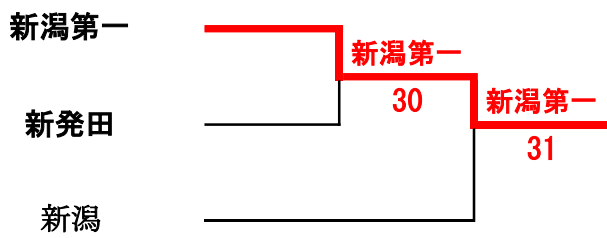

男子団体

- 1位 東京学館新潟高等学校
- 2位 新潟第一高等学校
- 3位 新潟高等学校
- 3位 新発田高等学校

平成30年度 第41回全国選抜高等学校テニス大会 新潟県大会(男子) 結果公式記録用紙

男子1回戦 1-1

1	東京学館新潟	⑤ - 0	長岡	2
S1	植木海音①	⑥ - 0	井口雄二郎①	S1
D1	川崎理比人② 皆川将也②	⑥ - 0	小林優聖② 山際崇博①	D1
S2	山口駿②	⑥ - 0	山崎俊幸②	S2
D2	齋藤晶斗① 清水渉平②	⑥ - 0	吉田岳士① 丸山陽平①	D2
S3	野本真弘②	⑥ - 0	富樫優②	S3