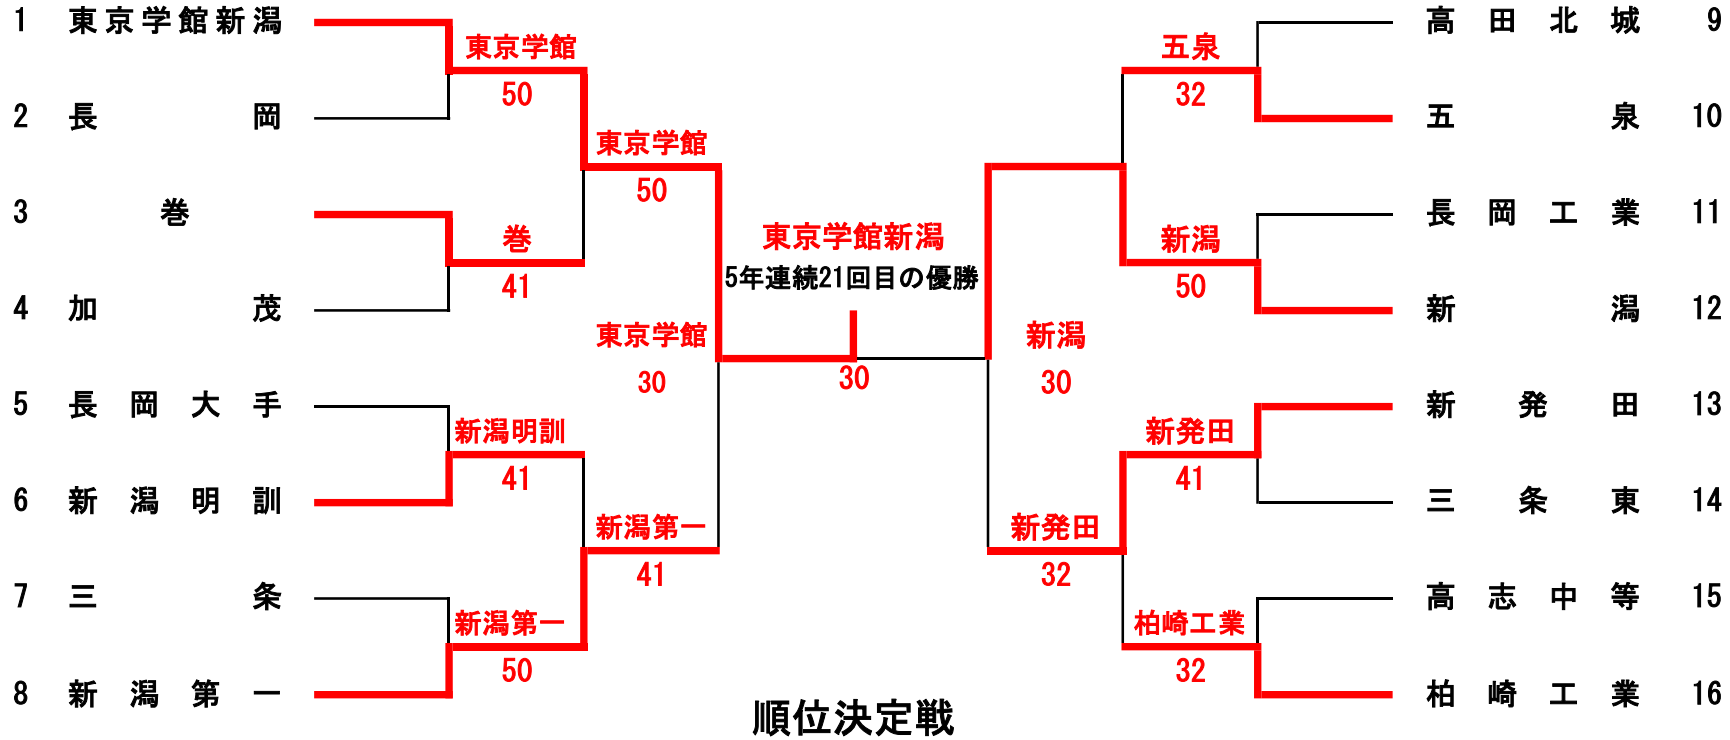

男子団体

- 1位 東京学館新潟高等学校
- 2位 新潟第一高等学校
- 3位 新潟高等学校
- 3位 新発田高等学校

平成30年度 第41回全国選抜高等学校テニス大会 新潟県大会(男子) 結果公式記録用紙

男子1回戦 1-1

1	東京学館新潟	⑤ - 0	長岡	2
S1	植木海音①	⑥ - 0	井口雄二郎①	S1
D1	川崎理比人② 皆川将也②	⑥ - 0	小林優聖② 山際崇博①	D1
S2	山口駿②	⑥ - 0	山崎俊幸②	S2
D2	齋藤晶斗① 清水渉平②	⑥ - 0	吉田岳士① 丸山陽平①	D2
S3	野本真弘②	⑥ - 0	富樫優②	S3