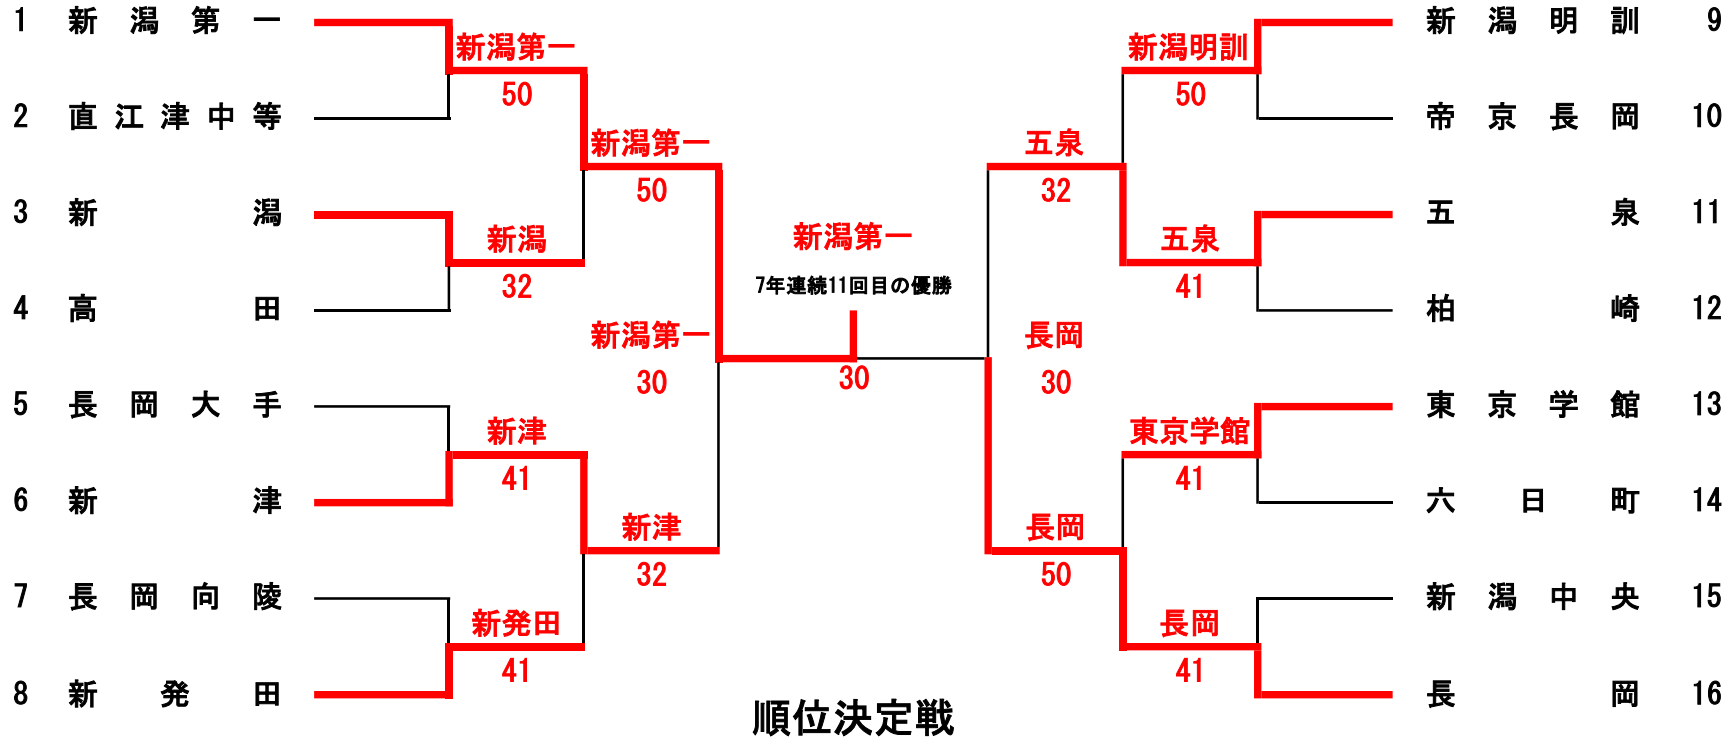

女子団体

1位	新潟第一高等学校
2位	長岡高等学校
3位	五泉高等学校
3位	新津高等学校