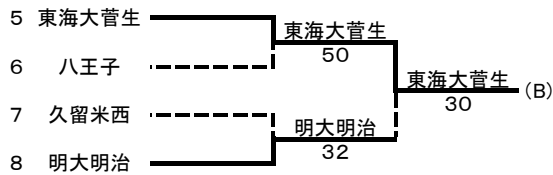

平成30年度東京都高等学校選抜テニス大会(男子)

登録選手(選手名の後ろの数字は学年)

	学校名	監督名	選手名								
			No.1	No.2	No.3	No.4	No.5	No.6	No.7	No.8	No.9
1	早稲田実業	玉井邦彦	藤岡凌大②	木村優希①	木原啓汰①	渡部裕貴①	小坂祐生②	岩井凜太郎①	庄野智直②	白間大陸②	齋藤大地②
2	東海大菅生	矢崎篤	中西恭平②	山内一輝②	倉持英希①	柴崎充志②	五十公野巧①	外川陽太①	仲川光太①	北澤龍弥①	星野泰輝①
3	日大三	福家公次	森下諒②	奥村讓①	西海隆太郎②	臼井匠①	臼井歩①	石井優大②	堀井駿佑②	片岡虹人②	内田敬愛②
4	松が谷	指田直樹	日野知紀②	時澤慶伍①	高橋完太①	ムハマド大陸②	地主直輝②	木塚真彰①	山岸爽汰②	中島征弥②	藤原悠暉②
5	大成	渡辺由教	多賀俊仁②	飯田拓弥①	杉崎聖人②	井田海翔②	新井雅人②	野口敦生①	鈴木朋大②	高橋風汰②	ジェームズ勇太郎②
6	成城学園	飯島怜	川上舜世②	井上啓太郎②	水野薫②	原田絃多②	小川怜②	町田大翔②	別所透尉②	倉澤健斗①	金子竜士①
7	明大明治	藤本暁	田坂優樹	新井義喜	相川直人	星川光大朗	渡邊雄大	田中悠悟	黒河内睦人	清川陽丞	猪飼啓太
8	中大附	武市雅至	辻岡権②	清水幸樹②	辻優輝②	久保光羅①	金森翔吾①	百田圭吾②	中西康太①	荒井祐輝①	岸野康平②
9	久留米西	清水健一	佐々木優太①	齋藤耀成②	木村彰斗②	長谷川柊人②	須坂太一①	岡田駿①	衛藤陸杜②	川津秀太②	徳長大佑②
10	学習院	上野正樹	古田真周②	秋山優②	石原涉史②	折原陽志②	尾関竜馬①	貫井亮②	名和陽也①	田内海翔①	岩元景①
11	成蹊	横井亮	白石真輝②	内山大誠②	遠藤祐宇音①	林靖衡①	平岡凜太郎①	藤原海②	栗木佑②	栗原一真①	
12	かえつ有明	篠原敬司郎	西野大成②	武藤徹①	伊藤秀堯①	高井昇生①	遠藤佑真①	八幡諒①	林悠永①	地曳拓人②	小林篤史②
13	聖徳学園	小野和彦	鈴木悟①	植松蓮①	馬場拓海①	宮川快士②	五百城純①	丸茂浩之②	城所琉生①	平澤圭吾②	新川輝明②
14	多摩大聖	小田真義	粟屋衛②	黒岩景②	市之瀬小次郎①	大木守②	種橋良太①	池田将啓②	大澤優翔①	藤原虎郎①	小山平記①
15	八王子	波平慎太郎	堤太樹②	富倉巧②	坂井舜史②	今西堅斗①	片岡駿人②	小林大起①	平木光太郎①	前田翔大①	米倉士門①
16	立教池袋	吉田清典	小泉光生①	長谷川嵩①	廣瀬晴②	菊地祐太郎①	原田斗生②	高橋諒丞①	和泉有師②	佐々木溪①	藤田知樹①

1-4位リーグ

	早実	東海大菅生	日大三	松が谷
早実	-	32	41	50
東海大菅生	23	-	41	32
日大三	14	14	-	41
松が谷	05	23	14	-

5-8位リーグ

	中大附	明大明治	成城学園	大成
中大附	-	41	32	23
明大明治	14	-	32	14
成城学園	23	23	-	32
大成	32	41	23	-

学校名	勝敗		
1位	早実	30	
2位	東海大菅生	21	
3位	日大三	12	
4位	松が谷	03	