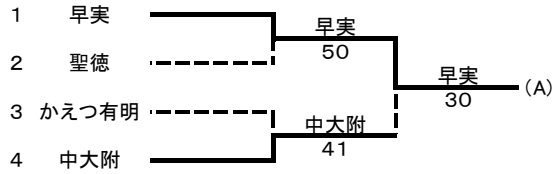

1-4位リーグ

	早実	東海大菅生	日大三	松が谷
早実	-	32	41	50
東海大菅生	23	-	41	32
日大三	14	14	-	41
松が谷	05	23	14	-

5-8位リーグ

	中大附	明大明治	成城学園	大成
中大附	-	41	32	23
明大明治	14	-	32	14
成城学園	23	23	-	32
大成	32	41	23	-

学校名	勝敗		
1位	早実	30	
2位	東海大菅生	21	
3位	日大三	12	
4位	松が谷	03	