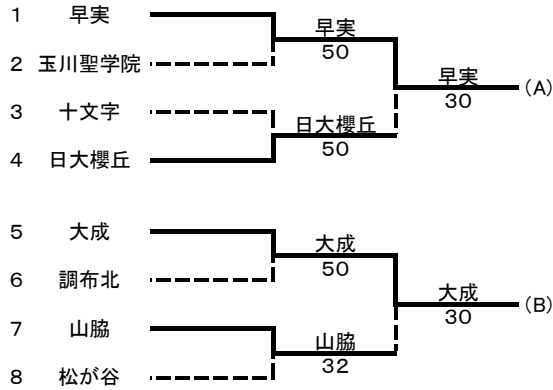

平成30年度東京都高等学校選抜テニス大会(女子)

登録選手(選手名の後ろの数字は学年)

No.	学校名	監督名	選手名								
			No.1	No.2	No.3	No.4	No.5	No.6	No.7	No.8	No.9
1	早稲田実業	間中早紀	神鳥舞②	船木美莉②	河野瑞生①	茅野汐莉②	澤田佳子①	笠原綾乃②	長谷川理実②		
2	大成	藤田翔	金津春杏①	高橋礼奈①	鳴島未夢①	佐藤優芽②	小島侑果①	谷本ひなた②	岡村杏珠①	笠原あすか①	芳賀諒②
3	東京	上口弘	鳥海里帆②	横川円香②	市川結子①	武内ひかり①	植田香凜②	毛利芽維②	田之島菜緒②	松本ころこ①	萩島礼愛①
4	成蹊	渡邊大	石澤千花②	薬科怜乃②	中島遼佳①	谷口桃仁香①	松廣菜々子②	萩原真美①	米倉優真子①	真島英里①	栗原百花②
5	東大和	高尾晃	木塚有映②	倉田梨名②	原島未来②	渡邊ひなた①	山中さくら②	大河内泉美②	柳田侑希乃②	近藤海優②	石井美咲①
6	富士見丘	久保誠一	北崎美有②	高橋凜①	加藤安菜②	射場愛佳①	小田部奈央①	岩田祐羽①	山本茉莉亜①	木藤萌花②	石井沙羅②
7	松が谷	佐藤健司	堂後みや美①	津金有梨②	森本彩①	鈴木有沙②	金子海香②	井上菜菜①	青山悠②	細野真由①	宮川真矢②
8	日大櫻丘	加藤謙治	手代木優奈②	土方理沙①	田島杏笑②	藤原妃菜①	三重野理子①	飛田和楓里①	長瀬桃①	満井有紗②	小林沙椰①
9	日大三	佐伯岳彦	天沼礼②	角田莉子①	滝沢双葉①	成澤結花②	村嶋紗香①	青木悠里①	岡田真菜①	榎本花菜①	内山実季①
10	国立	野間明	内田結季子①	黒木瑠子①	濱田百花②	中川愛佳①	吉井夏菜②	向原陽暖①	遠矢梨乃②	相澤莉子②	鈴木碧②
11	十文字	鈴木紀彦	宮本悠未①	末松実佑①	奈良雅美②	新井里彩②	小松愛実②	永井彩恵②	木場薫子①		
12	山脇学園	富井麻喜	川田理沙②	中嶋文音①	奥田らら②	越間優②	田畑秀弥②	山田理子①	井上美優②	山崎妃菜子②	木村心春①
13	東京成徳	福島祥雅	大沼あかり②	西尾莉世①	長塩菜南①	八幡日陽里①	宇山柚葉②	川樹孝乃①	小野澤真由①	松生真奈実②	佐藤玲奈①
14	調布北	杉岡富士男	長谷川えり奈②	東美羽②	阿久澤梨奈②	伊藤陽南子②	木谷さくら①	北川深雅①	坂田百合菜①	高島陽菜②	山本梨央①
15	日大二	長谷川嘉子	大村千乃②	谷澤里彩②	早川萌瑛②	吉見恵里香①	西東理花②	藤田真子①	三宅優季②	山里莉音②	齋藤果南②
16	玉川聖学院	竹中隆太郎	神場レイ②	小林亜美②	守屋由季②	青木みれ②	長谷川愛莉②	常國珠生②	安済美祈②	高瀬聖菜②	

1-4位リーグ

	早実	大成	東京	成蹊
早実		32	41	41
大成	23		41	32
東京	14	14		23
成蹊	14	23	32	

	日大櫻丘	山脇	富士見丘	東大和
日大櫻丘		23	23	05
山脇	32		14	23
富士見丘	32	41		32
東大和	50	32	23	

学校名	勝敗		
1位 早実	30		
2位 大成	21		
3位 成蹊	12		
4位 東京	03		

学校名	勝敗	勝利セット/総セット	
5位 富士見丘	30		
6位 東大和	21		
7位 山脇	12		
8位 日大櫻丘	03