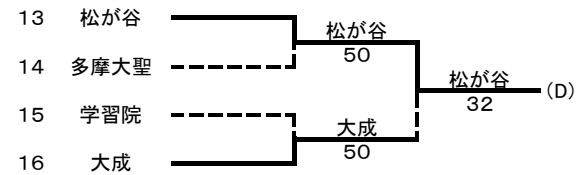

平成30年度東京都高等学校選抜テニス大会(男子)

登録選手(選手名の後ろの数字は学年)

	学校名	監督名	選手名								
			No.1	No.2	No.3	No.4	No.5	No.6	No.7	No.8	No.9
1	早稲田実業	玉井邦彦	藤岡凌大②	木村優希①	木原啓汰①	渡部裕貴①	小坂祐生②	岩井凜太郎①	庄野智直②	白間大陸②	齋藤大地②
2	東海大菅生	矢崎篤	中西恭平②	山内一輝②	倉持英希①	柴崎充志②	五十公野巧①	外川陽太①	仲川光太①	北澤龍弥①	星野泰輝①
3	日大三	福家公次	森下諒②	奥村讓①	西海隆太郎②	臼井匠①	臼井歩①	石井優大②	堀井駿佑②	片岡虹人②	内田敬愛②
4	松が谷	指田直樹	日野知紀②	時澤慶伍①	高橋完太①	ムハマド大陸②	地主直輝②	木塚真彰①	山岸爽汰②	中島征弥②	藤原悠暉②
5	大成	渡辺由教	多賀俊仁②	飯田拓弥①	杉崎聖人②	井田海翔②	新井雅人②	野口敦生①	鈴木朋大②	高橋風汰②	ジェームズ勇太郎②
6	成城学園	飯島怜	川上舜世②	井上啓太郎②	水野薫②	原田絃多②	小川怜②	町田大翔②	別所透尉②	倉澤健斗①	金子竜士①
7	明大明治	藤本暁	田坂優樹	新井義喜	相川直人	星川光大朗	渡邊雄大	田中悠悟	黒河内睦人	清川陽丞	猪飼啓太
8	中大附	武市雅至	辻岡権②	清水幸樹②	辻優輝②	久保光羅①	金森翔吾①	百田圭吾②	中西康太①	荒井祐輝①	岸野康平②
9	久留米西	清水健一	佐々木優太①	齋藤耀成②	木村彰斗②	長谷川柊人②	須坂太一①	岡田駿①	衛藤陸杜②	川津秀太②	徳長大佑②
10	学習院	上野正樹	古田真周②	秋山優②	石原涉史②	折原陽志②	尾関竜馬①	貫井亮②	名和陽也①	田内海翔①	岩元景①
11	成蹊	横井亮	白石真輝②	内山大誠②	遠藤祐宇音①	林靖衡①	平岡凜太郎①	藤原海②	栗木佑②	栗原一真①	
12	かえつ有明	篠原敬司郎	西野大成②	武藤徹①	伊藤秀堯①	高井昇生①	遠藤佑真①	八幡諒①	林悠永①	地曳拓人②	小林篤史②
13	聖徳学園	小野和彦	鈴木悟①	植松蓮①	馬場拓海①	宮川快士②	五百城純①	丸茂浩之②	城所琉生①	平澤圭吾②	新川輝明②
14	多摩大聖	小田真義	粟屋衛②	黒岩景②	市之瀬小次郎①	大木守②	種橋良太①	池田将啓②	大澤優翔①	藤原虎郎①	小山平記①
15	八王子	波平慎太郎	堤太樹②	富倉巧②	坂井舜史②	今西堅斗①	片岡駿人②	小林大起①	平木光太郎①	前田翔大①	米倉士門①
16	立教池袋	吉田清典	小泉光生①	長谷川嵩①	廣瀬晴②	菊地祐太郎①	原田斗生②	高橋諒丞①	和泉有師②	佐々木溪①	藤田知樹①

1-4位リーグ

	早実	東海大菅生	日大三	松が谷
早実	-	32	41	50
東海大菅生	23	-	41	32
日大三	14	14	-	41
松が谷	05	23	14	-

5-8位リーグ

	中大附	明大明治	成城学園	大成
中大附	-	41	32	23
明大明治	14	-	32	14
成城学園	23	23	-	32
大成	32	41	23	-

学校名	勝敗		
1位	早実	30	
2位	東海大菅生	21	
3位	日大三	12	
4位	松が谷	03	