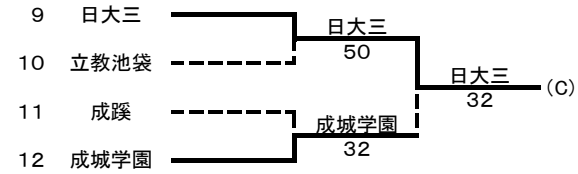

平成30年度東京都高等学校選抜テニス大会(男子)

登録選手(選手名の後ろの数字は学年)

	学校名	監督名	選手名								
			No.1	No.2	No.3	No.4	No.5	No.6	No.7	No.8	No.9
1	早稲田実業	玉井邦彦	藤岡凌大②	木村優希①	木原啓汰①	渡部裕貴①	小坂祐生②	岩井凜太郎①	庄野智直②	白間大陸②	齋藤大地②
2	東海大菅生	矢崎篤	中西恭平②	山内一輝②	倉持英希①	柴崎充志②	五十公野巧①	外川陽太①	仲川光太①	北澤龍弥①	星野泰輝①
3	日大三	福家公次	森下諒②	奥村讓①	西海隆太郎②	臼井匠①	臼井歩①	石井優大②	堀井駿佑②	片岡虹人②	内田敬愛②
4	松が谷	指田直樹	日野知紀②	時澤慶伍①	高橋完太①	ムハマド大陸②	地主直輝②	木塚真彰①	山岸爽汰②	中島征弥②	藤原悠暉②
5	大成	渡辺由教	多賀俊仁②	飯田拓弥①	杉崎聖人②	井田海翔②	新井雅人②	野口敦生①	鈴木朋大②	高橋風汰②	ジェームズ勇太郎②
6	成城学園	飯島怜	川上舜世②	井上啓太郎②	水野薫②	原田絃多②	小川怜②	町田大翔②	別所透尉②	倉澤健斗①	金子竜士①
7	明大明治	藤本暁	田坂優樹	新井義喜	相川直人	星川光大朗	渡邊雄大	田中悠悟	黒河内睦人	清川陽丞	猪飼啓太
8	中大附	武市雅至	辻岡権②	清水幸樹②	辻優輝②	久保光羅①	金森翔吾①	百田圭吾②	中西康太①	荒井祐輝①	岸野康平②
9	久留米西	清水健一	佐々木優太①	齋藤耀成②	木村彰斗②	長谷川柊人②	須坂太一①	岡田駿①	衛藤陸杜②	川津秀太②	徳長大佑②
10	学習院	上野正樹	古田真周②	秋山優②	石原涉史②	折原陽志②	尾関竜馬①	貫井亮②	名和陽也①	田内海翔①	岩元景①
11	成蹊	横井亮	白石真輝②	内山大誠②	遠藤祐宇音①	林靖衡①	平岡凜太郎①	藤原海②	栗木佑②	栗原一真①	
12	かえつ有明	篠原敬司郎	西野大成②	武藤徹①	伊藤秀堯①	高井昇生①	遠藤佑真①	八幡諒①	林悠永①	地曳拓人②	小林篤史②
13	聖徳学園	小野和彦	鈴木悟①	植松蓮①	馬場拓海①	宮川快士②	五百城純①	丸茂浩之②	城所琉生①	平澤圭吾②	新川輝明②
14	多摩大聖	小田真義	粟屋衛②	黒岩景②	市之瀬小次郎①	大木守②	種橋良太①	池田将啓②	大澤優翔①	藤原虎郎①	小山平記①
15	八王子	波平慎太郎	堤太樹②	富倉巧②	坂井舜史②	今西堅斗①	片岡駿人②	小林大起①	平木光太郎①	前田翔大①	米倉士門①
16	立教池袋	吉田清典	小泉光生①	長谷川嵩①	廣瀬晴②	菊地祐太郎①	原田斗生②	高橋諒丞①	和泉有師②	佐々木溪①	藤田知樹①

1-4位リーグ

	早実	東海大菅生	日大三	松が谷
早実	-	32	41	50
東海大菅生	23	-	41	32
日大三	14	14	-	41
松が谷	05	23	14	-

5-8位リーグ

	中大附	明大明治	成城学園	大成
中大附	-	41	32	23
明大明治	14	-	32	14
成城学園	23	23	-	32
大成	32	41	23	-

学校名	勝敗		
1位	早実	30	
2位	東海大菅生	21	
3位	日大三	12	
4位	松が谷	03	