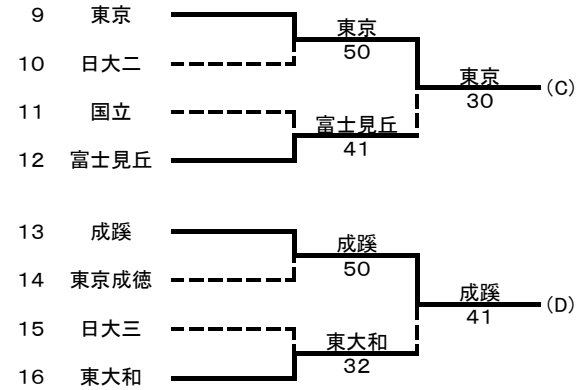

平成30年度東京都高等学校選抜テニス大会(女子)

登録選手(選手名の後ろの数字は学年)

No.	学校名	監督名	選手名								
			No.1	No.2	No.3	No.4	No.5	No.6	No.7	No.8	No.9
1	早稲田実業	間中早紀	神鳥舞②	船木美莉②	河野瑞生①	茅野汐莉②	澤田佳子①	笠原綾乃②	長谷川理実②		
2	大成	藤田翔	金津春杏①	高橋礼奈①	鳴島未夢①	佐藤優芽②	小島侑果①	谷本ひなた②	岡村杏珠①	笠原あすか①	芳賀諒②
3	東京	上口弘	鳥海里帆②	横川円香②	市川結子①	武内ひかり①	植田香凜②	毛利芽維②	田之島菜緒②	松本ころこ①	萩島礼愛①
4	成蹊	渡邊大	石澤千花②	薬科怜乃②	中島遼佳①	谷口桃仁香①	松廣菜々子②	萩原真美①	米倉優真子①	真島英里①	栗原百花②
5	東大和	高尾晃	木塚有映②	倉田梨名②	原島未来②	渡邊ひなた①	山中さくら②	大河内泉美②	柳田侑希乃②	近藤海優②	石井美咲①
6	富士見丘	久保誠一	北崎美有②	高橋凜①	加藤安菜②	射場愛佳①	小田部奈央①	岩田祐羽①	山本茉莉亜①	木藤萌花②	石井沙羅②
7	松が谷	佐藤健司	堂後みや美①	津金有梨②	森本彩①	鈴木有沙②	金子海香②	井上菜菜①	青山悠②	細野真由①	宮川真矢②
8	日大櫻丘	加藤謙治	手代木優奈②	土方理沙①	田島杏笑②	藤原妃菜①	三重野理子①	飛田和楓里①	長瀬桃①	満井有紗②	小林沙椰①
9	日大三	佐伯岳彦	天沼礼②	角田莉子①	滝沢双葉①	成澤結花②	村嶋紗香①	青木悠里①	岡田真菜①	榎本花菜①	内山実季①
10	国立	野間明	内田結季子①	黒木瑠子①	濱田百花②	中川愛佳①	吉井夏菜②	向原陽暖①	遠矢梨乃②	相澤莉子②	鈴木碧②
11	十文字	鈴木紀彦	宮本悠未①	末松実佑①	奈良雅美②	新井里彩②	小松愛実②	永井彩恵②	木場薫子①		
12	山脇学園	富井麻喜	川田理沙②	中嶋文音①	奥田らら②	越間優②	田畑秀弥②	山田理子①	井上美優②	山崎妃菜子②	木村心春①
13	東京成徳	福島祥雅	大沼あかり②	西尾莉世①	長塩菜南①	八幡日陽里①	宇山柚葉②	川樹孝乃①	小野澤真由①	松生真奈実②	佐藤玲奈①
14	調布北	杉岡富士男	長谷川えり奈②	東美羽②	阿久澤梨奈②	伊藤陽南子②	木谷さくら①	北川深雅①	坂田百合菜①	高島陽菜②	山本梨央①
15	日大二	長谷川嘉子	大村千乃②	谷澤里彩②	早川萌瑛②	吉見恵里香①	西東理花②	藤田真子①	三宅優季②	山里莉音②	齋藤果南②
16	玉川聖学院	竹中隆太郎	神場レイ②	小林亜美②	守屋由季②	青木みれ②	長谷川愛莉②	常國珠生②	安済美祈②	高瀬聖菜②	

	早実	大成	東京	成蹊
早実		32	41	41
大成	23		41	32
東京	14	14		23
成蹊	14	23	32	

5-8位リーグ

	日大櫻丘	山脇	富士見丘	東大和
日大櫻丘		23	23	05
山脇	32		14	23
富士見丘	32	41		32
東大和	50	32	23	

学校名	勝敗		
1位 早実	30		
2位 大成	21		
3位 成蹊	12		
4位 東京	03		

学校名	勝敗	勝利セット/総セット	
5位 富士見丘	30		
6位 東大和	21		
7位 山脇	12		
8位 日大櫻丘	03