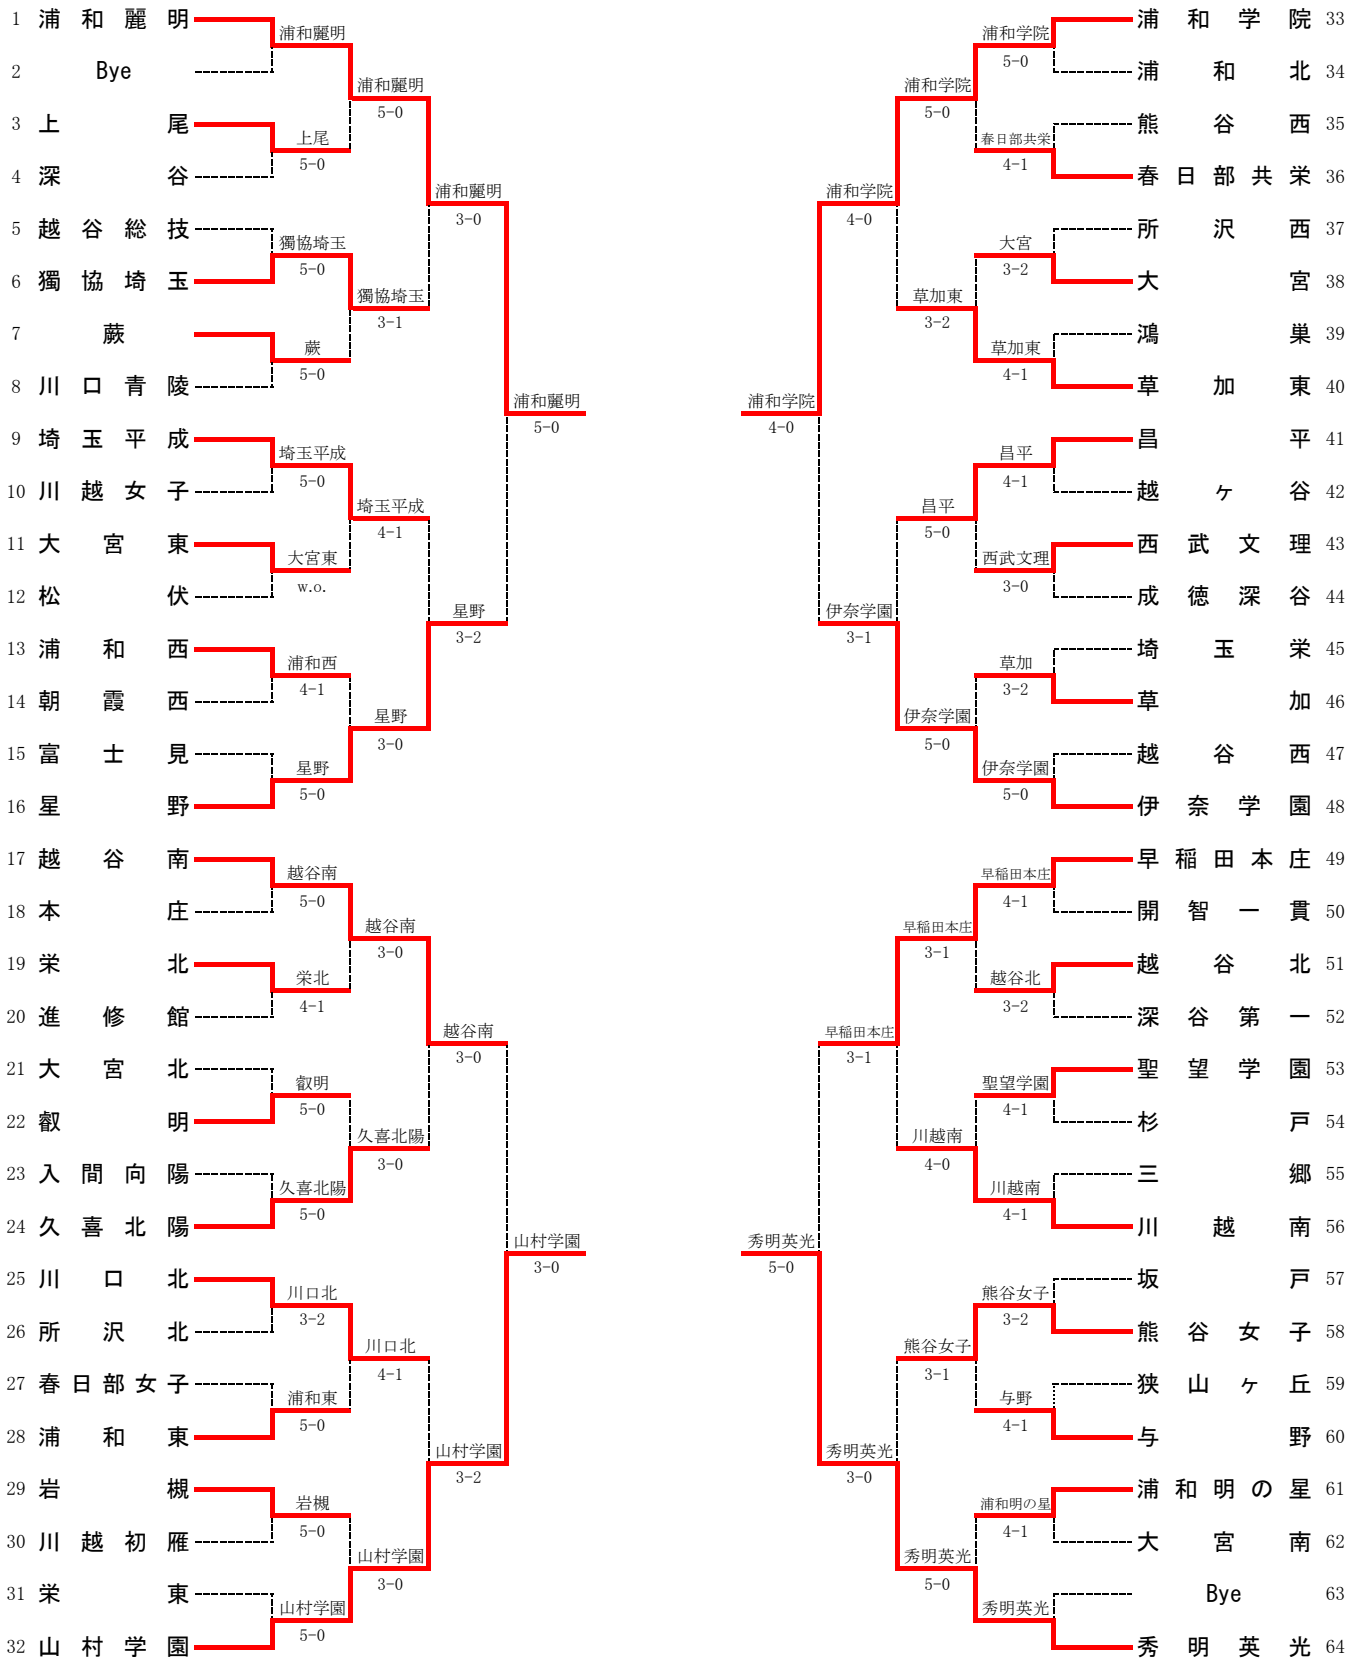

平成30年度 埼玉県高等学校 新人大会 テニス競技 女子団体

シード

1. 浦和麗明
2. 秀明英光
3. 浦和学院
4. 山村学園
5. 越谷南
6. 伊奈学園
7. 早稲田本庄
8. 星野
9. 埼玉平成
10. 川越南
11. 昌平
12. 久喜北陽

対戦の詳細

女子リーグ戦

	浦和麗明	山村学園	浦和学院	秀明英光	勝敗	順位
浦和麗明		4-1	4-1	4-1	3勝0敗	1位
山村学園	1-4		1-4	2-3	0勝3敗	4位
浦和学院	1-4	4-1		2-3	1勝2敗	3位
秀明英光	1-4	3-2	3-2		2勝1敗	2位

種目	浦和麗明		4	-	1	山村学園	
S1	伊藤 汐里①		2	-	6	○	星野 遥香②
D1	池羽 沙藍①	○	6	-	2		佐久間 ひなた②
	新井 万由子①						佐藤 真愛②
S2	北村 千咲②	○	6	-	2		加藤 英佳②
D2	長田 帆乃香①	○	6	-	0		若月 悠里②
	坂元 紗瑛①						清水 優花②
S3	上伊倉 理子①	○	6	-	0		金子 杏奈②

種目	秀明英光		3	-	2	浦和学院	
S1	奥脇 愛莉①		3	-	6	○	高西 咲里②
D1	蝦名 莉子①	○	6	-	3		西村 瑠生①
	重田 夢亜①						五十嵐 日和②
S2	浮田 愛未②	○	6	-	2		鈴木 梨子①
D2	稲原 詩音②		3	-	6	○	植木 里咲②
	田中 里莉花①						杉本 智彩①
S3	梅國 莉咲子②	○	6	-	1		龍前 七彩②

種目	浦和麗明		4	-	1	浦和学院		
S1	伊藤 汐里①	○	6	-	1		高西 咲里②	
D1	池羽 沙藍①	○	7	-	6		五十嵐 日和②	
	新井 万由子①						(4)	龍前 七彩②
S2	北村 千咲②	○	6	-	1		西村 瑠生①	
D2	長田 帆乃香①		6	-	7	○	植木 里咲②	
	坂元 紗瑛①						(4)	杉本 智彩①
S3	上伊倉 理子①	○	6	-	4		鈴木 梨子①	

種目	秀明英光		3	-	2	山村学園	
S1	奥脇 愛莉①		5	-	7	○	星野 遥香②
D1	蝦名 莉子①	○	6	-	1		金子 杏奈②
	稲原 詩音②						若月 悠里②
S2	重田 夢亜①		4	-	6	○	佐久間 ひなた②
D2	梅國 莉咲子②	○	6	-	4		佐藤 真愛②
	田中 里莉花①						中島 桜子①
S3	浮田 愛未②	○	6	-	2		加藤 英佳②

種目	浦和麗明		4	-	1	秀明英光		
S1	伊藤 汐里①	○	6	-	4		奥脇 愛莉①	
D1	池羽 沙藍①	○	6	-	4		蝦名 莉子①	
	新井 万由子①						重田 夢亜①	
S2	北村 千咲②		1	-	6	○	浮田 愛未②	
D2	長田 帆乃香①	○	7	-	6		稲原 詩音②	
	坂元 紗瑛①						(5)	梅國 莉咲子②
S3	上伊倉 理子①	○	6	-	0		田中 里莉花①	

種目	浦和学院		4	-	1	山村学園	
S1	高西 咲里②	○	6	-	3		星野 遥香②
D1	西村 瑠生①	○	6	-	0		佐藤 真愛②
	杉本 智彩①						若月 悠里②
S2	鈴木 梨子①	○	6	-	1		佐久間 ひなた②
D2	五十嵐 日和②	○	6	-	0		金子 杏奈②
	植木 里咲②						清水 優花②
S3	松沼 志保②		2	-	6	○	加藤 英佳②