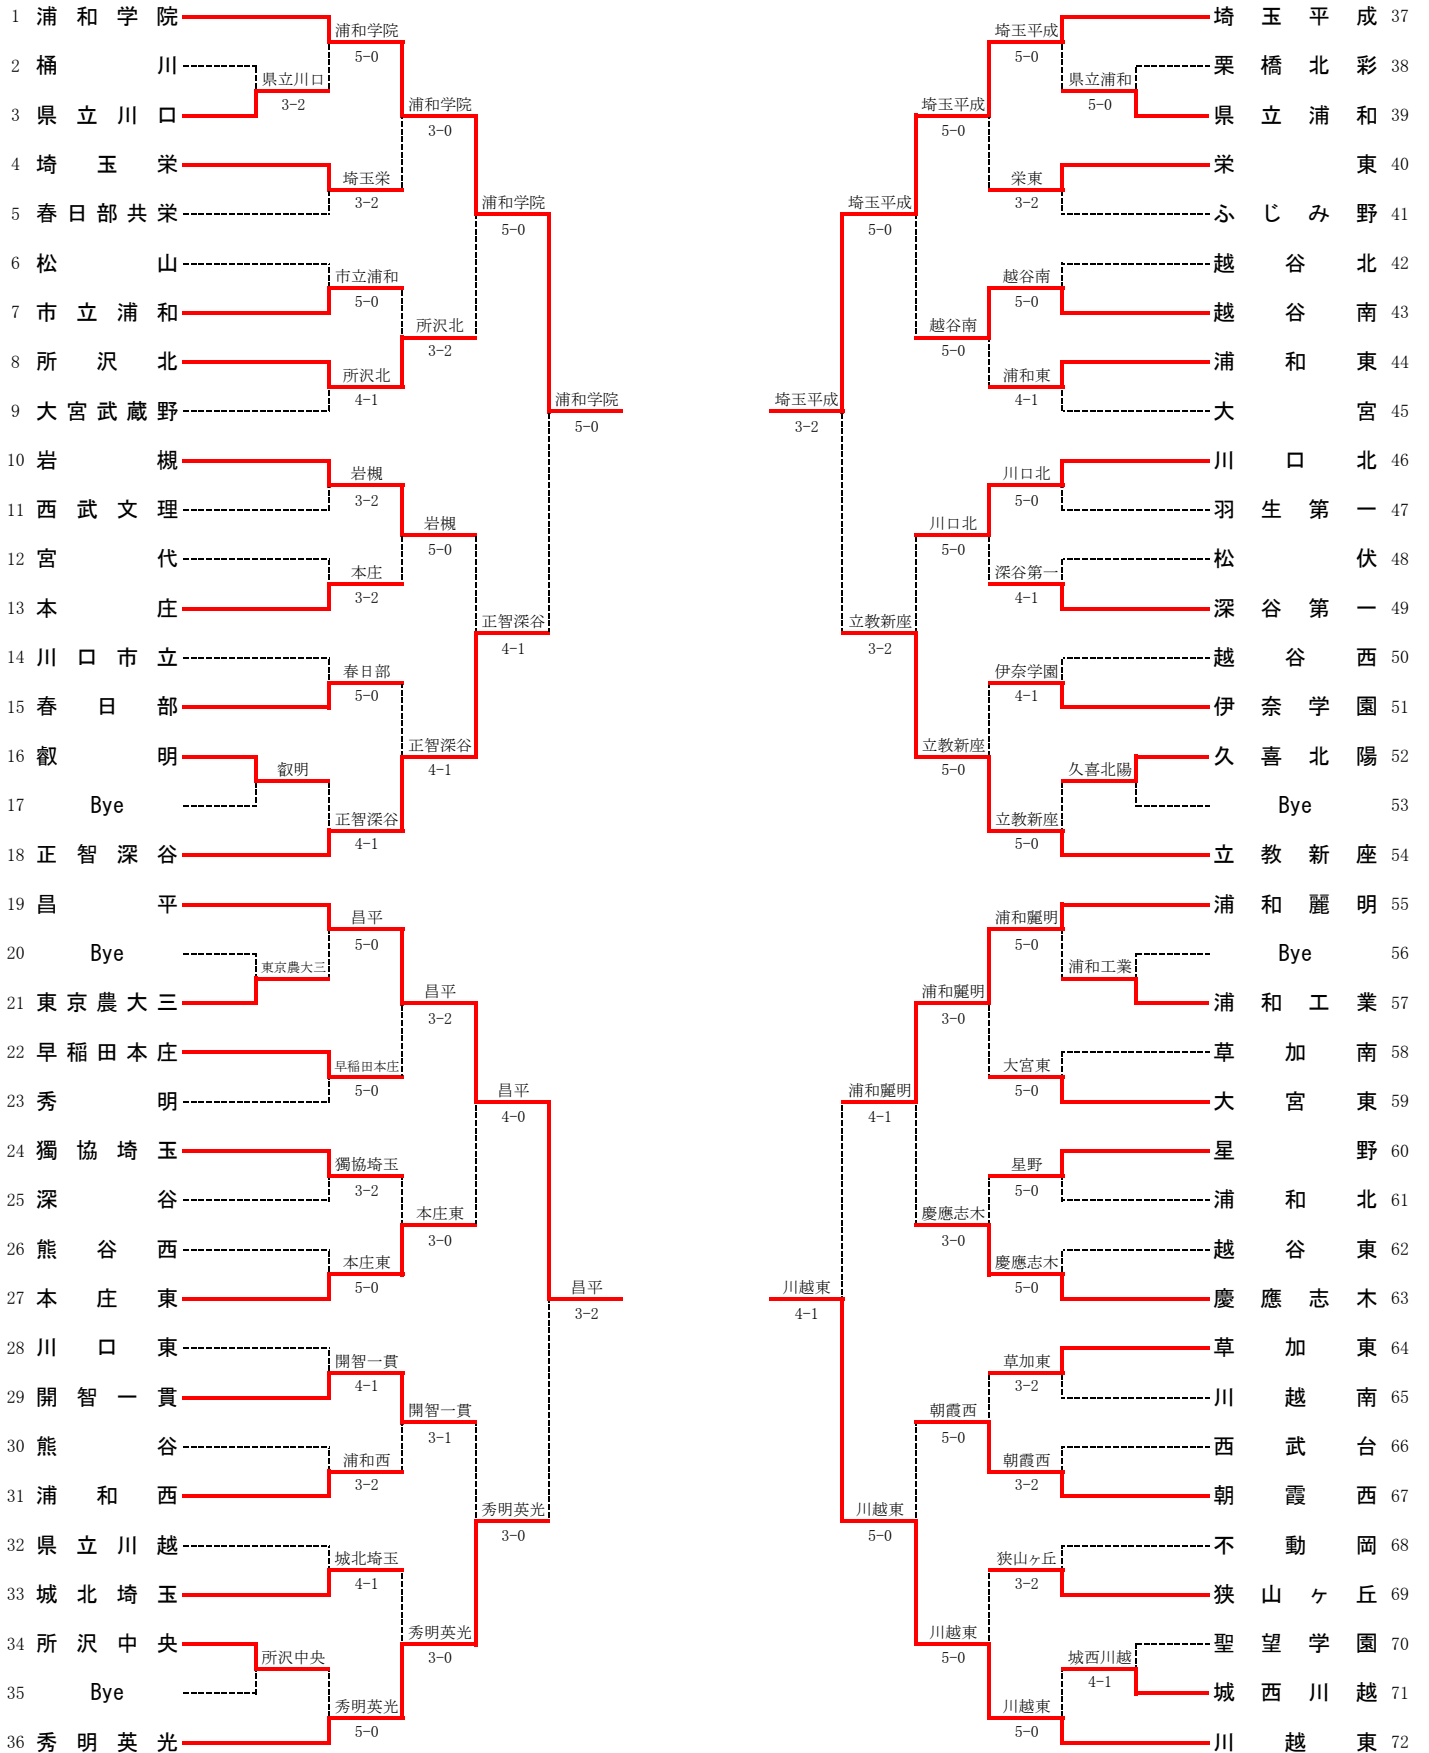

平成30年度 埼玉県高等学校 新人大会 テニス競技 男子団体

シード

1浦和学院
7浦和麗明

2川越東
8正智深谷

3埼玉平成
9岩槻

4秀明英光
10慶應志木

5昌平
11川口北

6立教新座
12本庄東

対戦の詳細

男子リーグ戦

	浦和学院	昌平	埼玉平成	川越東	勝敗	順位
浦和学院		4-1	2-3	2-3	1勝2敗	3位
昌平	1-4		2-3	1-4	0勝3敗	4位
埼玉平成	3-2	3-2		2-3	2勝1敗	2位
川越東	3-2	4-1	3-2		3勝0敗	1位

種目	浦和学院		4	-	1	昌平	
S1	守谷 岳②	○	6	-	3		村上 直樹②
D1	佐藤 颯②	○	6	-	2		片柳 敬翔①
	田中 遼①						上原 有翔②
S2	真庭 稔②	○	6	-	1		桑原 壮琉①
D2	中田 恭平①		3	-	6	○	松下 颯真①
	竹井 海樹徒①						内田 陸人①
S3	中村 隼①	○	6	-	0		湯田 翔哉①