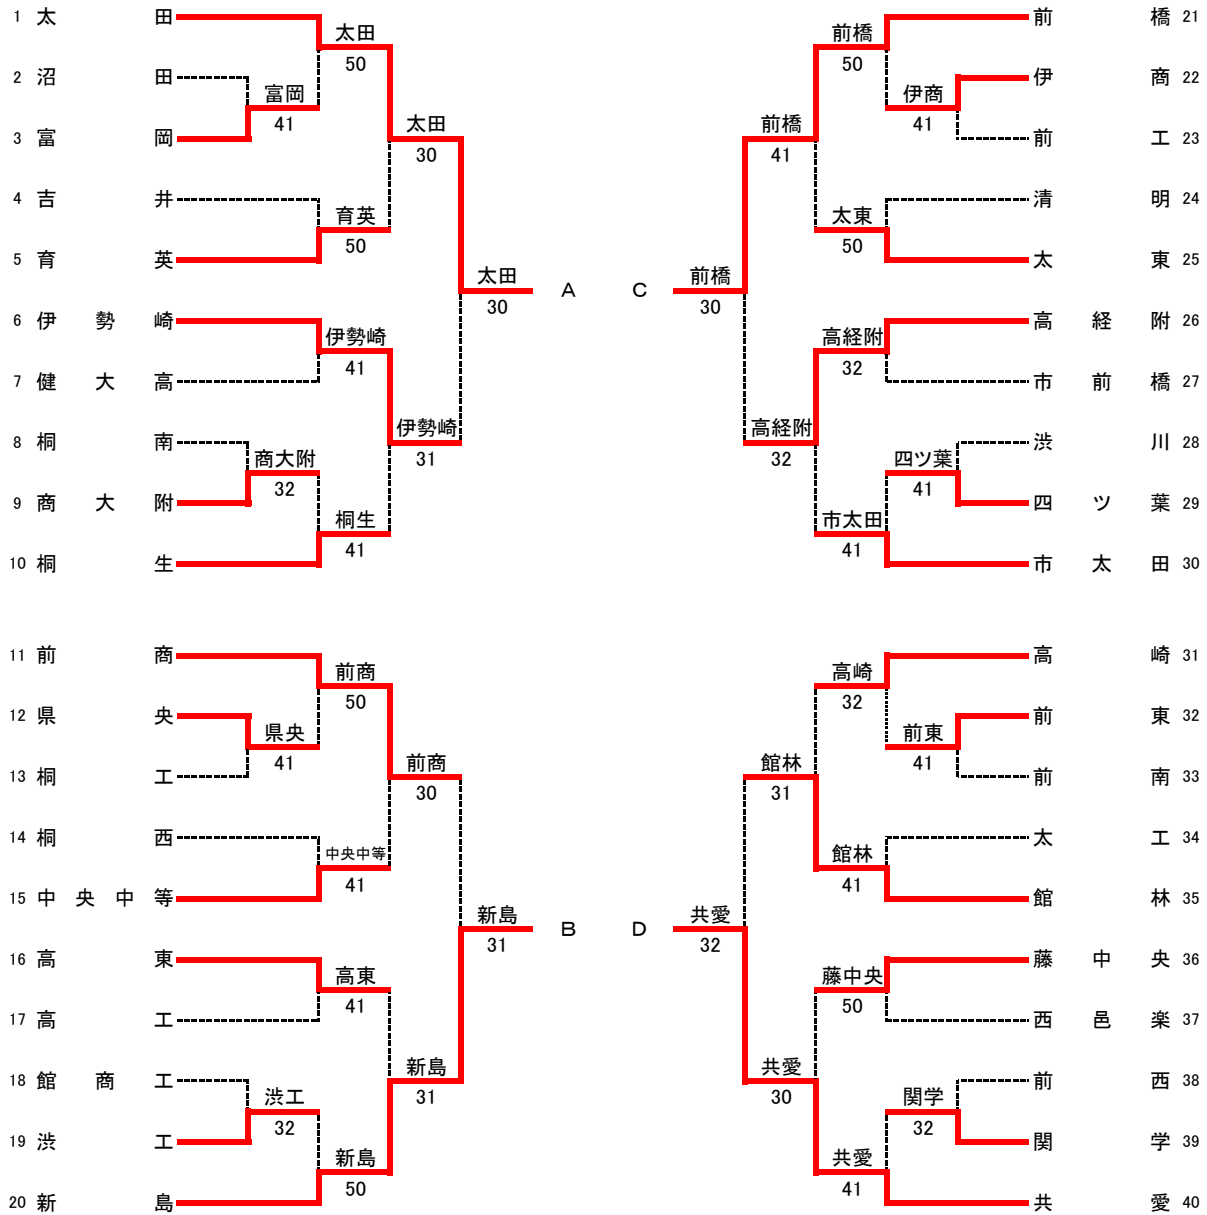

平成30年度 群馬県高等学校新人テニス大会(団体戦)
兼 全国選抜高校テニス大会関東地区大会群馬県予選会
男子

決勝リーグ

	太田	新島	前橋	共愛	勝敗	順位
太田	-	4-1	4-1	4-1	3勝	優勝
新島	1-4	-	1-4	2-3	3敗	4位
前橋	1-4	4-1	-	2-3	1勝2敗	3位
共愛	1-4	3-2	3-2	-	2勝1敗	2位

※太田は10年ぶり13回目の優勝

太田・共愛は、関東高校選抜テニス大会出場

平成30年度 群馬県高等学校新人テニス大会(団体戦)
兼 全国選抜高校テニス大会関東地区大会群馬県予選会

女子

決勝リーグ

	共愛	前女	育英	太女	勝敗	順位
共愛	-	5-0	5-0	4-1	3勝	優勝
前女	0-5	-	3-2	2-3	1勝2敗	4位
育英	0-5	2-3	-	3-2	1勝2敗	2位
太女	1-4	3-2	2-3	-	1勝2敗	3位

(2~4位は、対戦校間の取得ゲーム率による)

※共愛は3年連続9回目の優勝