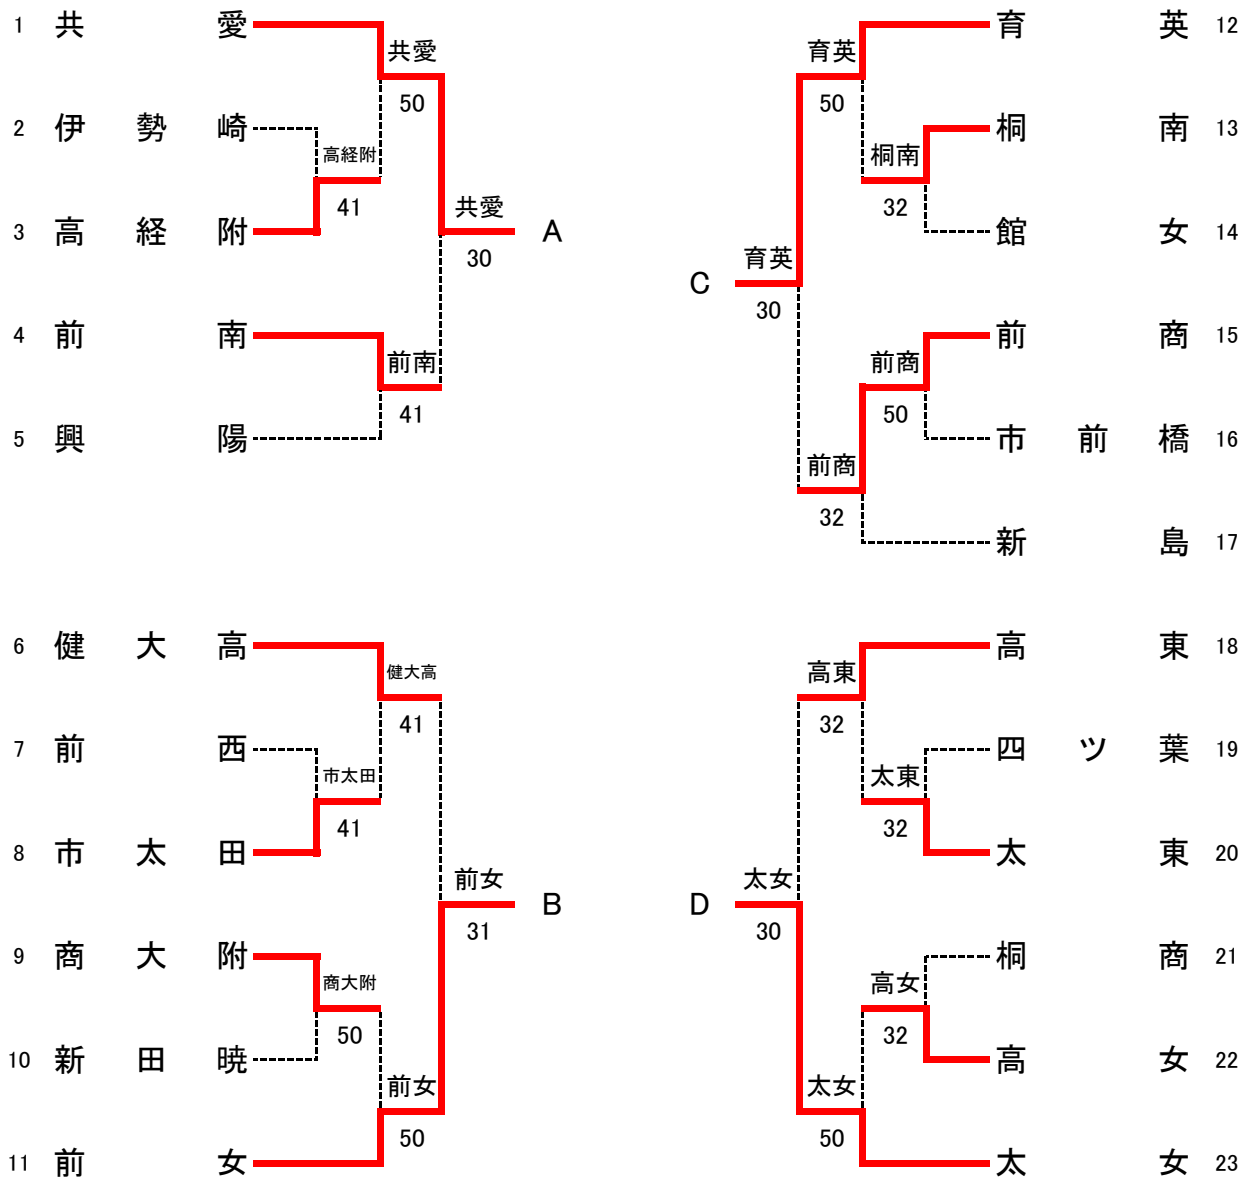

平成30年度 群馬県高等学校新人テニス大会(団体戦)
兼 全国選抜高校テニス大会関東地区大会群馬県予選会
男子

決勝リーグ

	太田	新島	前橋	共愛	勝敗	順位
太田	-	4-1	4-1	4-1	3勝	優勝
新島	1-4	-	1-4	2-3	3敗	4位
前橋	1-4	4-1	-	2-3	1勝2敗	3位
共愛	1-4	3-2	3-2	-	2勝1敗	2位

※太田は10年ぶり13回目の優勝

太田・共愛は、関東高校選抜テニス大会出場

平成30年度 群馬県高等学校新人テニス大会(団体戦)
兼 全国選抜高校テニス大会関東地区大会群馬県予選会

女子

決勝リーグ

	共愛	前女	育英	太女	勝敗	順位
共愛	-	5-0	5-0	4-1	3勝	優勝
前女	0-5	-	3-2	2-3	1勝2敗	4位
育英	0-5	2-3	-	3-2	1勝2敗	2位
太女	1-4	3-2	2-3	-	1勝2敗	3位

(2~4位は、対戦校間の取得ゲーム率による)

※共愛は3年連続9回目の優勝