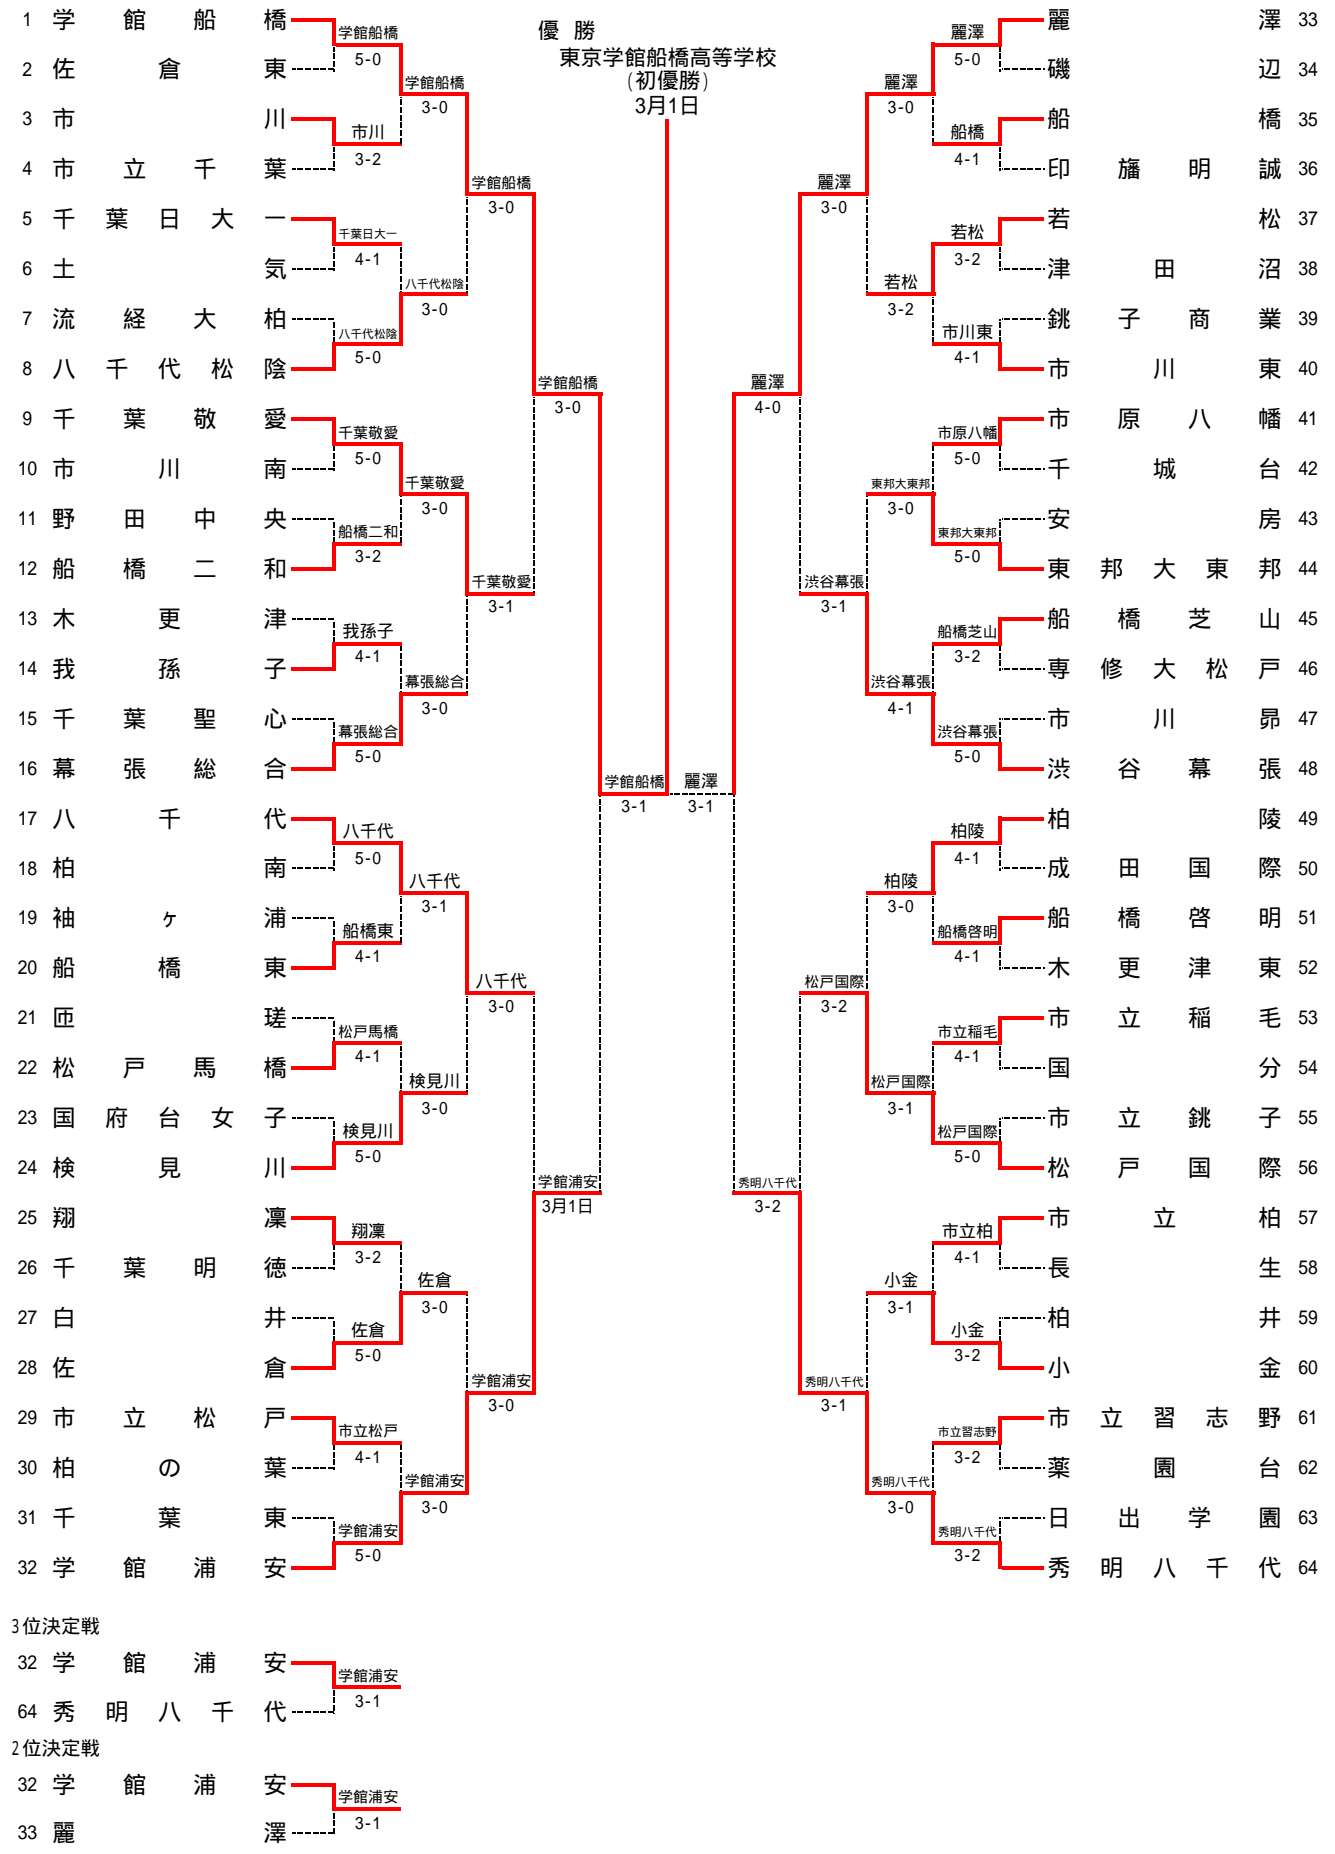

平成30年度 第50回千葉県高等学校新人体育大会テニス大会 女子団体