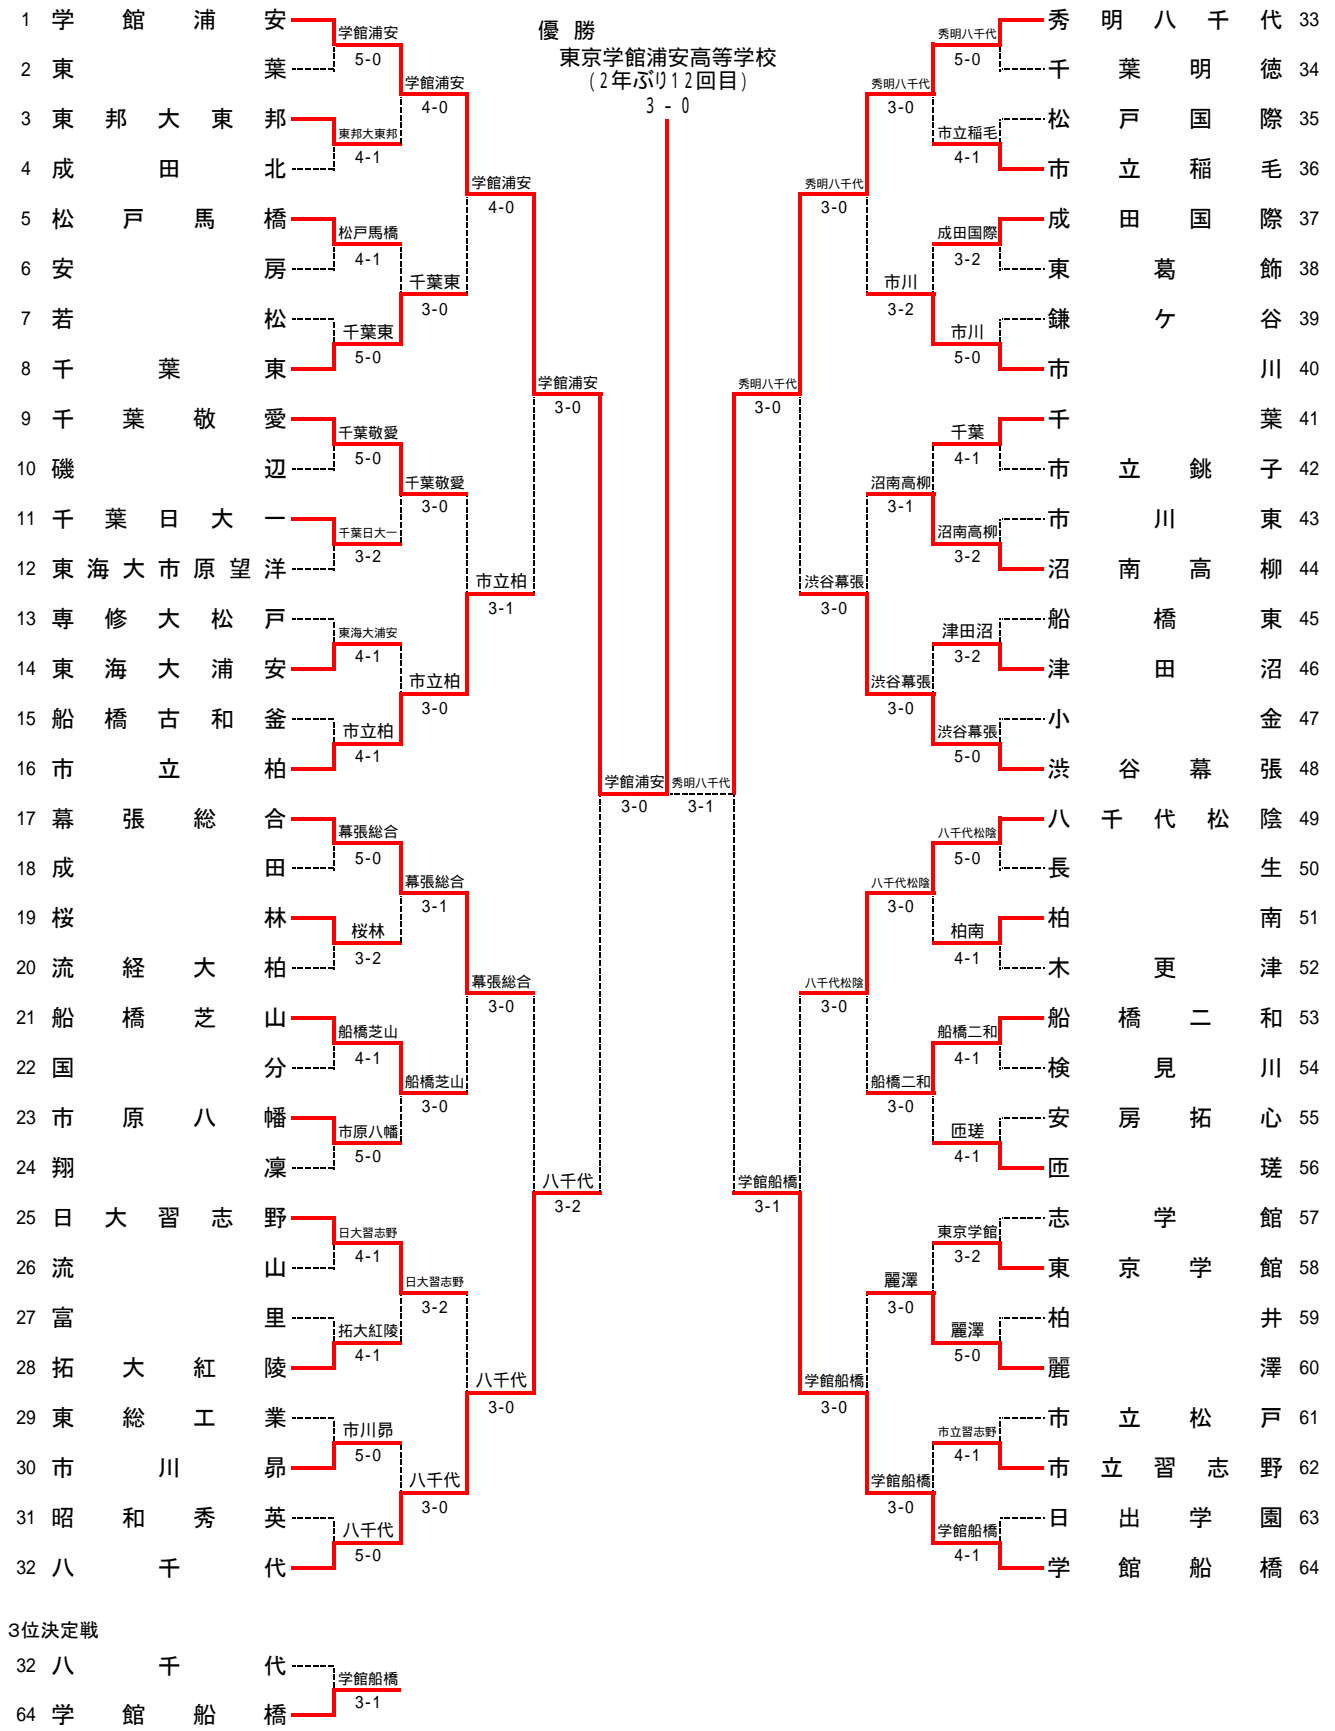

# 平成30年度 第50回千葉県高等学校新人体育大会テニス大会 男子団体

男子団体詳細

<b>3R1</b>	<b>1</b>	学館浦安	4-0	千葉東	<b>8</b>	<b>3R2</b>	<b>9</b>	千葉敬愛	1-3	市立柏	<b>16</b>
S1		村松 陸②	6-1	三好優人①		S1		押元 亮介②	1-6	佐々野正望②	
D1		末尾拓翔② 飯村大也②	6-1	石家健太郎② 林 大地②		D1		小関 哲太② 井上拓磨②	6-6	鈴木湧斗② 三上拓真②	
S2		渡辺雄大②	6-0	加藤和也②		S2		政井 晴仁①	5-7	尾上朝陽②	
D2		和田竜馬② 松野雅之①	6-0	大須賀超人② 白鳥貴也②		D2		松本 駿也② 森 穂尊①	7-5	中村武瑠② 遠藤重登②	
S3		金田拓渡①		中村修一郎②		S3		西迫勇斗②	0-6	中村李暉①	
<b>3R3</b>	<b>17</b>	幕張総合	3-0	船橋芝山	<b>21</b>	<b>3R4</b>	<b>25</b>	日大習志野	0-3	八千代	<b>32</b>
S1		田沼龍八②	6-1	菅野一輝②		S1		大野峻輝①	0-6	石井涼太②	
D1		加治勝利① 小山悠樹②	2-3	東堤勇樹② 安村和純②		D1		三芳海人② 居関拓也②	1-6	中村 翔② 富岡拓海②	
S2		飯田雅也②	6-0	安富 優②		S2		山本 礼①	0-6	吉田直樹①	
D2		中尾里快② 四元貴也②	6-1	齋藤 久② 古場小鉄②		D2		秦野拓真① 増田太一②	1-4	岩切大治① 須藤貴也②	
S3		佐藤和磨①	1-0	市原明瑠①		S3		竹内裕哉①		田中駿介①	
<b>3R5</b>	<b>33</b>	秀明八千代	3-0	市川	<b>40</b>	<b>3R6</b>	<b>44</b>	沼南高柳	0-3	渋谷幕張	<b>48</b>
S1		三角理旺②	6-1	小宮昇大①		S1		今村祐斗①	0-6	飯田康介①	
D1		田原嘉人① 大川透也②	5-2	柳田勝多① 井上進哉①		D1		茂木賢心② 後藤晴輝②	2-6	塚原雅仁② 山下泰貴②	
S2		鈴木陸翔②	6-0	桑原知輝①		S2		築山海翔①	3-6	若山優希①	
D2		金田竜介② 小川 駆②	6-1	細野瑞輝② 戸田力斗②		D2		月足瑞樹② 弓澤大輝①	4-4	百々陽和里② 要海翔太②	
S3		鉄矢朝大①	1-1	佐藤礼英①		S3		郡山大河①	0-3	石田 芳②	
<b>3R7</b>	<b>49</b>	八千代松陰	3-0	船橋二和	<b>53</b>	<b>3R8</b>	<b>60</b>	麗澤	0-3	学館船橋	<b>64</b>
S1		最所信吾②	6-3	邊見友翔②		S1		海老原 武①	5-3	富永大翔②	
D1		梅田直希① 岡部竜弥②	6-1	檜橋 幹② 稲葉 耀②		D1		山口心伍② 山田和樹②	1-6	岡村 輝② 斎田勝利②	
S2		小町優貴①	6-2	飯塚啓介②		S2		洞下晃尚②	1-6	片岡 翼②	
D2		佐野太陽② 内藤大来夢②	5-0	中島隆志② 原田玲央①		D2		渡辺雄太① 三塚直也②	2-6	原 大夢② 若月大輝①	
S3		広瀬継之助①		鈴木陽人②		S3		南 葉太郎①	0-1	加藤大雅②	