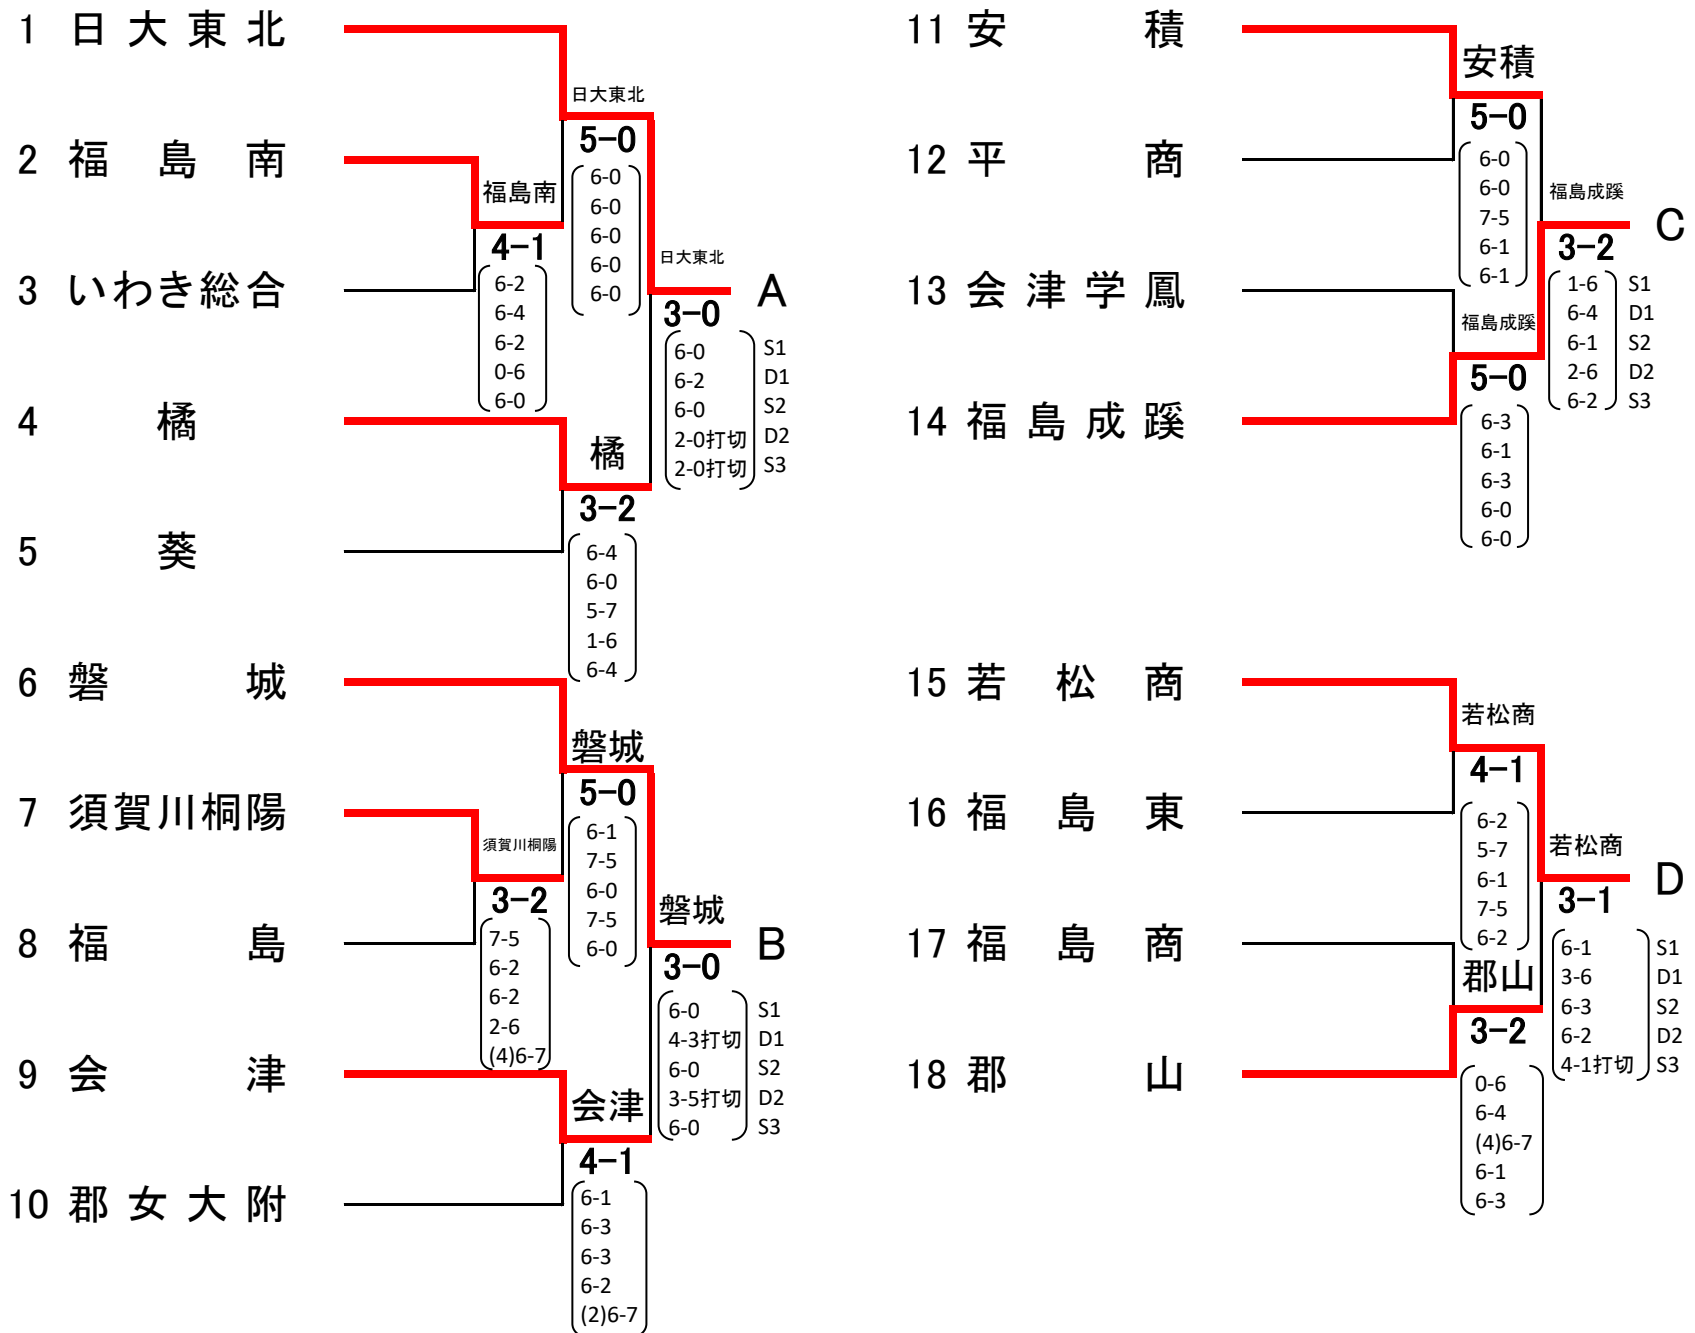

女子団体戦

決勝リーグ戦

学校名	A	B	C	D	勝数	順位
A 日大東北	-	3-2 (3-6, 6-0, 0-6, 6-3, 7-6(5))	5-0 (6-0, 6-3, 6-4, 6-3, 6-3)	5-0 (7-5, 6-2, 6-0, 6-4, 6-2)	3	1
B 磐城	2-3	-	4-1 (6-1, 4-6, 6-0, 6-4, 6-3)	4-1 (6-0, 6-1, 6-0, 4-6, 6-0)	2	2
C 福島成蹊	0-5	1-4	-	1-4	0	4
D 若松商	0-5	1-4	4-1 (7-6(0), 6-4, 7-6(7), 2-6, 6-1)	-	1	3

- 優勝
  日大東北高校
- 第2位
  磐城高校
- 第3位
  若松商業高校
- 第4位
  福島成蹊高校