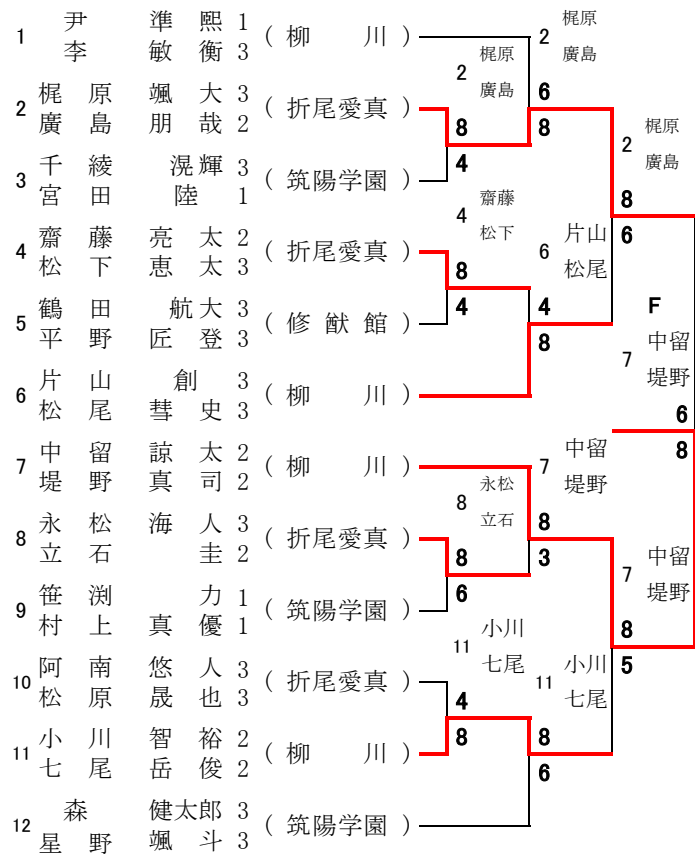

【男子ダブルス】

1R 2R SF