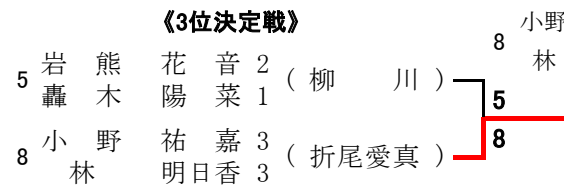

- 優勝 7 中留 諒太 2 (柳 川)
- 準優勝 2 梶原 颯大 3 (折尾愛真)
- 3位 11 小川 智裕 2 (柳 川)
- 4位 6 片山 創 3 (柳 川)

《7位決定戦》

8G

《3位決定戦》

《5位決定戦》

8G

《3位決定戦》

シングルス