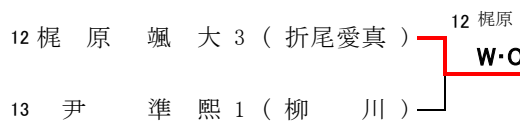

平成 30 年度 福岡県高等学校総合体育大会テニス選手権大会 【 全国・九州大会予選 】 《 平成30年5月19日・20日 》
【 博多の森テニス競技場 】

すべて8G

【男子シングルス】

1R 2R QF SF

《3位決定戦》

8G

《5位決定戦》

すべて8G

すべて8G

【男子ダブルス】

1R 2R SF

《3位決定戦》

8G

シングルス

- 優勝 20 片山 創 3 (柳 川)
- 準優勝 6 森 健太郎 3 (筑陽学園)
- 3位 16 堤野 真司 2 (柳 川)
- 4位 8 宮田 陸 1 (筑陽学園)
- 5位 1 小川 智裕 2 (柳 川)
- 6位 24 中留 諒太 2 (柳 川)
- 7位 12 梶原 颯大 3 (折尾愛真)

ダブルス

- 優勝 7 中留 諒太 2 (柳 川)
- 準優勝 2 梶原 颯大 3 (折尾愛真)
- 3位 11 小川 智裕 2 (柳 川)
- 4位 6 片山 創 3 (柳 川)

《7位決定戦》

8G