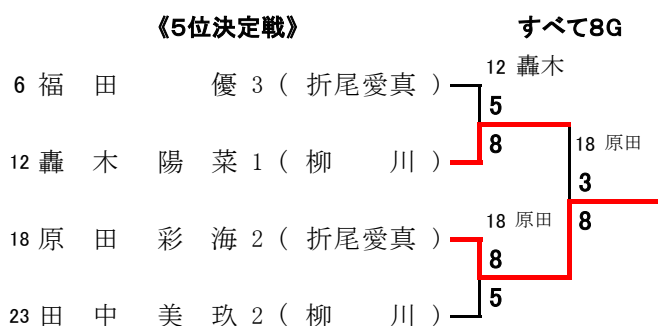

すべて8G

【男子ダブルス】

1R 2R SF

《3位決定戦》

8G

シングルス

- 優勝 20 片山 創 3 (柳 川)
- 準優勝 6 森 健太郎 3 (筑陽学園)
- 3位 16 堤野 真司 2 (柳 川)
- 4位 8 宮田 陸 1 (筑陽学園)
- 5位 1 小川 智裕 2 (柳 川)
- 6位 24 中留 諒太 2 (柳 川)
- 7位 12 梶原 颯大 3 (折尾愛真)

ダブルス

- 優勝 7 中留 諒太 2 (柳 川)
- 準優勝 2 梶原 颯大 3 (折尾愛真)
- 3位 11 小川 智裕 2 (柳 川)
- 4位 6 片山 創 3 (柳 川)

《7位決定戦》

8G

《3位決定戦》

《5位決定戦》

8G

《3位決定戦》

シングルス