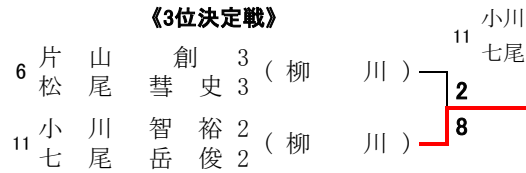

平成 30 年度 福岡県高等学校総合体育大会テニス選手権大会 【 全国・九州大会予選 】 《 平成30年5月19日・20日 》  
 【 博多の森テニス競技場 】

すべて8G

【男子シングルス】

1R 2R QF SF

《3位決定戦》

8G

《5位決定戦》

すべて8G

すべて8G

【男子ダブルス】

1R 2R SF

《3位決定戦》

8G

シングルス

- 優勝 20 片山 創 3 (柳 川)
- 準優勝 6 森 健太郎 3 (筑陽学園)
- 3位 16 堤野 真司 2 (柳 川)
- 4位 8 宮田 陸 1 (筑陽学園)
- 5位 1 小川 智裕 2 (柳 川)
- 6位 24 中留 諒太 2 (柳 川)
- 7位 12 梶原 颯大 3 (折尾愛真)

ダブルス