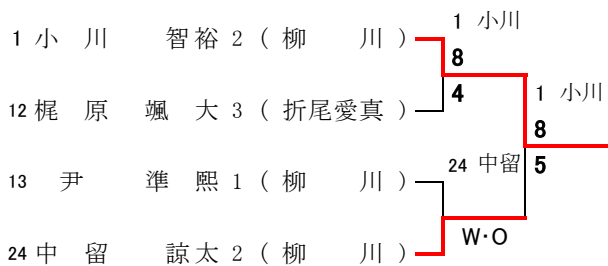

2位決定戦

1	折尾愛真	高等学校	vs	9	筑紫丘	高等学校	1	折尾愛真	高等学校	vs	3	高稜	高等学校	5	福岡	高等学校	vs	8	八幡南	高等学校							
D	2 福田 優 3	○	8	-	0	x	3 白水 寿美 3	D	D	2 福田 優 3	○	8	-	0	x	3 長本 真咲 2	D	D	1 永吉 理子 2	○	8	-	2	x	2 塚口 環 3	D	
S1	4 塩見 帆乃夏 2						4 豊福 光莉 2	S1	S1	4 塩見 帆乃夏 2						4 加藤 愛菜 2	S1	S1	4 藤 ころこ 2	○	8	-	2	x	3 辻 光夏 3	D	
S2	1 原田 彩海 2	x	6	-	8	○	1 鞍垣 絢 3	S2	S2	3 白谷 美佳 3	○	8	-	0	x	1 足立 さくら 2	S2	S2	2 吉留 菜穂 2	x	5	-	8	○	1 大崎 みらの 1	S2	
S2	3 白谷 美佳 3	○	8	-	1	x	2 紫藤 優菜 3	S2	S2	5 小野 祐嘉 3		5	-	0		2 辻 妃菜 2	S2	S2	5 中川 さくら 3	○	8	-	3	x	4 島本 紗更 3	S2	
1	折尾愛真	2	-	1				1	折尾愛真	2	-	0						5	福岡	2	-	1					
9	筑紫丘	高等学校	vs	11	筑紫女	高等学校	9	筑紫丘	高等学校	vs	11	筑紫女	高等学校	13	修猷館	高等学校	vs	16	柳川	高等学校							
D	3 白水 寿美 3	x	1	-	8	○	4 倉橋 彩音 3	D	D	3 白水 寿美 3	x	1	-	8	○	5 田浦 歩実 3	D	D	2 白水 溪花 2	x	2	-	8	○	4 森木 陽菜 1	D	
S1	5 安河内 桜 2						5 田浦 歩実 3	S1	S1	5 安河内 桜 2						5 田浦 歩実 3	S1	S1	5 中島 史理 3						5 岩熊 花音 2	S1	
S2	1 鞍垣 絢 3	○	8	-	1	x	1 守田 愛梨 2	S2	S2	1 鞍垣 絢 3	○	8	-	1	x	1 守田 愛梨 2	S2	S2	1 下瀬 みなみ 3	x	1	-	8	○	1 草野 京香 3	S2	
S2	2 紫藤 優菜 3	○	8	-	5	x	3 高橋 英 1	S2	S2	2 紫藤 優菜 3	○	8	-	5	x	3 高橋 英 1	S2	S2	3 吉田 明佑美 1						3 吉村 萌佳 2	S2	
9	筑紫丘	2	-	1				9	筑紫丘	2	-	1						16	柳川	0	-	2					

平成 30 年度 福岡県高等学校総合体育大会テニス選手権大会 【 全国・九州大会予選 】 《 平成30年5月19日・20日 》  
 【 博多の森テニス競技場 】

すべて8G

【男子シングルス】

1R 2R QF SF

《3位決定戦》

8G

《5位決定戦》

すべて8G