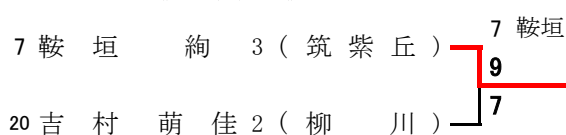

- 優勝 7 中留 諒太 2 (柳 川)
- 準優勝 2 梶原 颯大 3 (折尾愛真)
- 3位 11 小川 智裕 2 (柳 川)
- 4位 6 片山 創 3 (柳 川)

《7位決定戦》

8G

《3位決定戦》

《5位決定戦》

8G

《3位決定戦》

シングルス