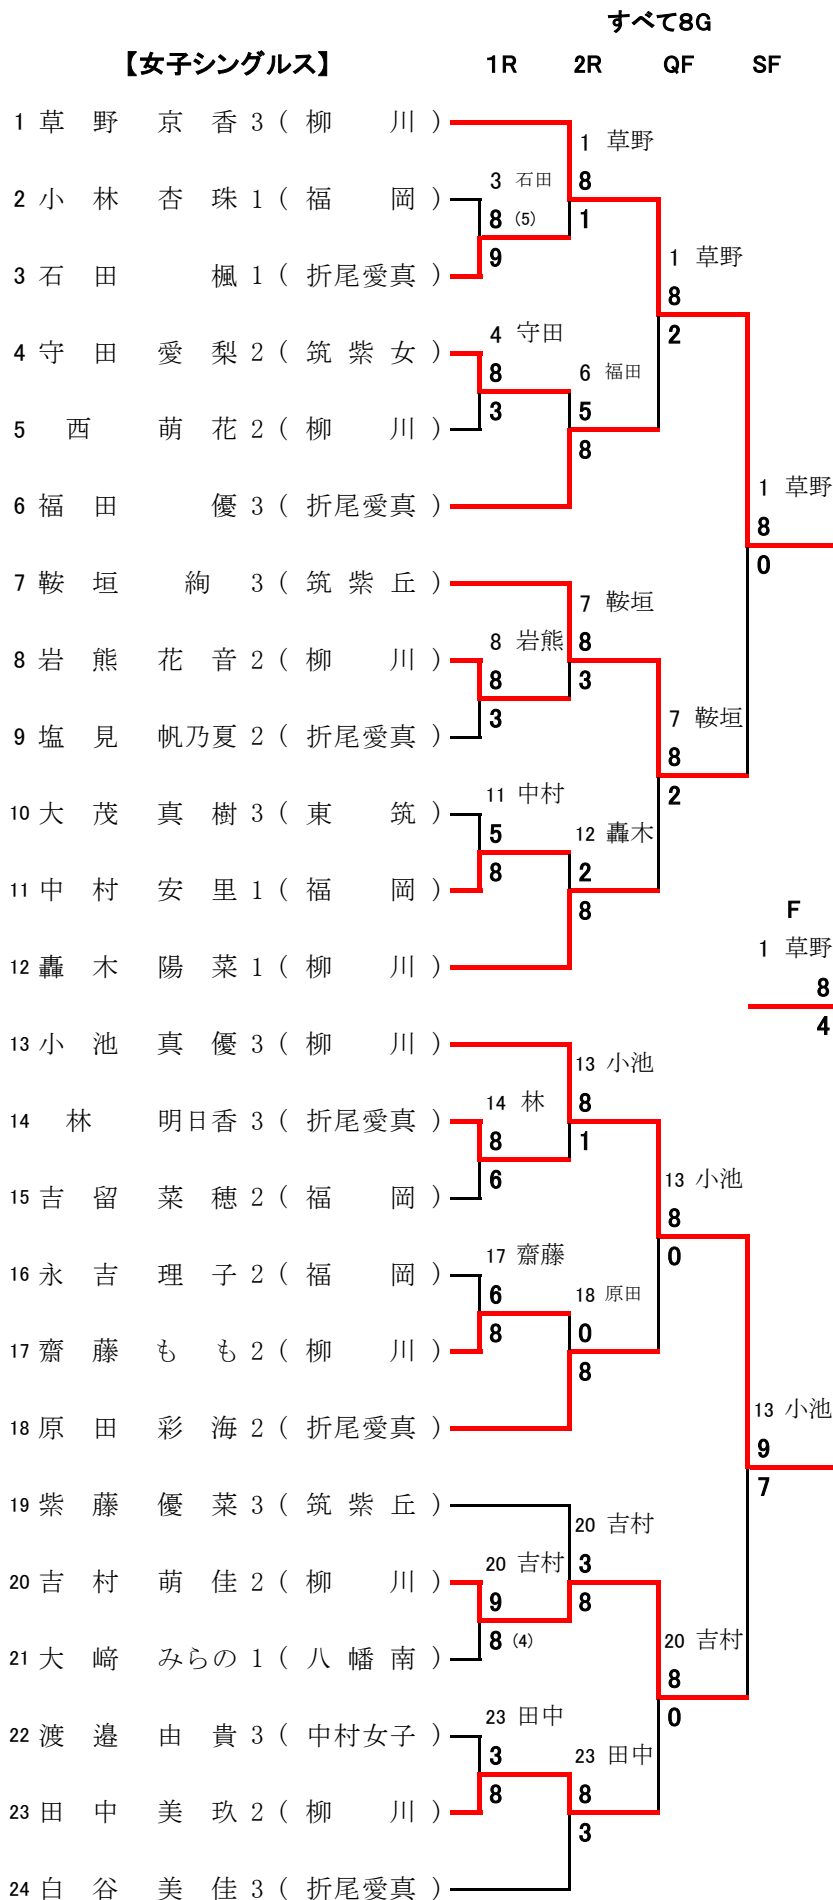

《3位決定戦》

《5位決定戦》

8G

《3位決定戦》

シングルス

- 優勝 1 草野 京香 3 (柳川)
- 準優勝 13 小池 真優 3 (柳川)
- 3位 7 鞍垣 絢 3 (筑紫丘)
- 4位 20 吉村 萌佳 2 (柳川)
- 5位 18 原田 彩海 2 (折尾愛真)
- 6位 12 轟木 陽菜 1 (柳川)
- 7位 23 田中 美玖 2 (柳川)

ダブルス

- 優勝 1 草野 京香 3 (柳川)
- 1 小池 真優 3 (柳川)
- 準優勝 12 白谷 美佳 3 (折尾愛真)
- 12 福田 優 3 (折尾愛真)
- 3位 8 小野 祐嘉 3 (折尾愛真)
- 8 林 明日香 3 (折尾愛真)
- 4位 5 岩熊 花音 2 (柳川)
- 5 轟木 陽菜 1 (柳川)

《7位決定戦》