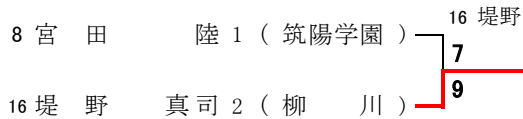

2位決定戦

1	折尾愛真	高等学校	vs	9	筑紫丘	高等学校	1	折尾愛真	高等学校	vs	3	高稜	高等学校	5	福岡	高等学校	vs	8	八幡南	高等学校							
D	2 福田 優 3	○	8	-	0	x	3 白水 寿美 3	D	D	2 福田 優 3	○	8	-	0	x	3 長本 真咲 2	D	D	1 永吉 理子 2	○	8	-	2	x	2 塚口 環 3	D	
S1	4 塩見 帆乃夏 2						4 豊福 光莉 2	S1	S1	4 塩見 帆乃夏 2						4 加藤 愛菜 2	S1	S1	4 藤 ころこ 2	○	8	-	2	x	3 辻 光夏 3	D	
S2	1 原田 彩海 2	x	6	-	8	○	1 鞍垣 絢 3	S2	S2	3 白谷 美佳 3	○	8	-	0	x	1 足立 さくら 2	S2	S2	2 吉留 菜穂 2	x	5	-	8	○	1 大崎 みらの 1	S2	
S2	3 白谷 美佳 3	○	8	-	1	x	2 紫藤 優菜 3	S2	S2	5 小野 祐嘉 3		5	-	0		2 辻 妃菜 2	S2	S2	5 中川 さくら 3	○	8	-	3	x	4 島本 紗更 3	S2	
1	折尾愛真	2	-	1				1	折尾愛真	2	-	0						5	福岡	2	-	1					
9	筑紫丘	高等学校	vs	11	筑紫女	高等学校	9	筑紫丘	高等学校	vs	11	筑紫女	高等学校	13	修猷館	高等学校	vs	16	柳川	高等学校							
D	3 白水 寿美 3	x	1	-	8	○	4 倉橋 彩音 3	D	D	3 白水 寿美 3	x	1	-	8	○	5 田浦 歩実 3	D	D	2 白水 溪花 2	x	2	-	8	○	4 森木 陽菜 1	D	
S1	5 安河内 桜 2						5 田浦 歩実 3	S1	S1	5 安河内 桜 2						5 田浦 歩実 3	S1	S1	5 中島 史理 3						5 岩熊 花音 2	S1	
S2	1 鞍垣 絢 3	○	8	-	1	x	1 守田 愛梨 2	S2	S2	1 鞍垣 絢 3	○	8	-	1	x	1 守田 愛梨 2	S2	S2	1 下瀬 みなみ 3	x	1	-	8	○	1 草野 京香 3	S2	
S2	2 紫藤 優菜 3	○	8	-	5	x	3 高橋 英 1	S2	S2	2 紫藤 優菜 3	○	8	-	5	x	3 高橋 英 1	S2	S2	3 吉田 明佑美 1						3 吉村 萌佳 2	S2	
9	筑紫丘	2	-	1				9	筑紫丘	2	-	1						16	柳川	0	-	2					

平成 30 年度 福岡県高等学校総合体育大会テニス選手権大会 【 全国・九州大会予選 】 《 平成30年5月19日・20日 》  
 【 博多の森テニス競技場 】

すべて8G

【男子シングルス】

1R 2R QF SF

《3位決定戦》

8G

《5位決定戦》

すべて8G