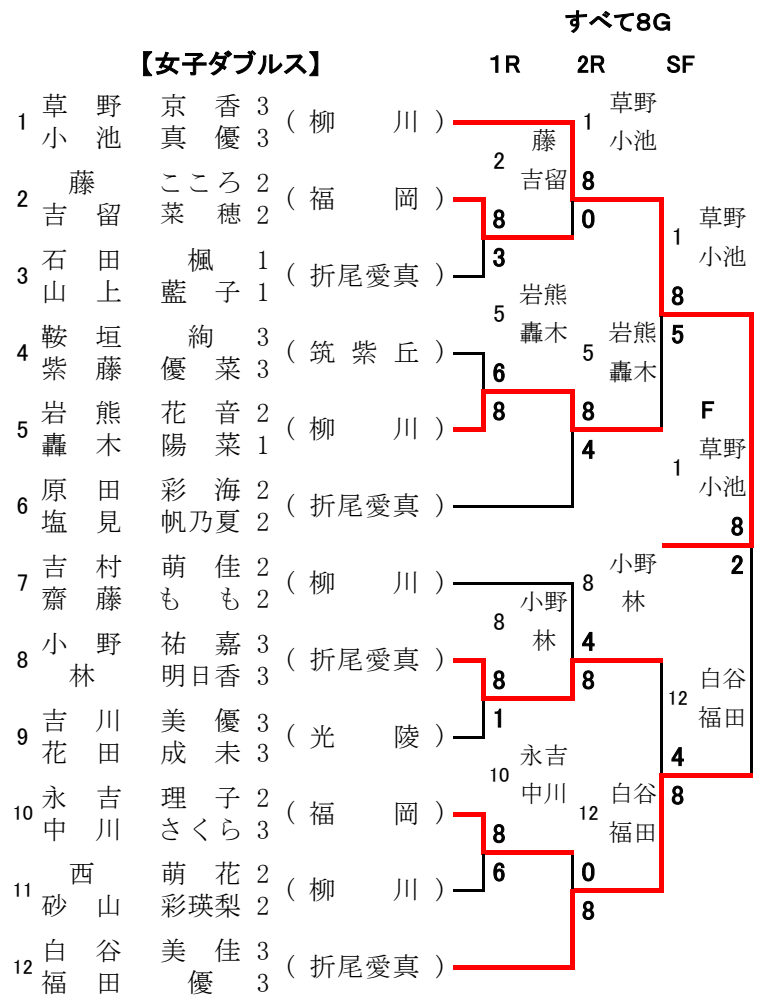

- 優勝 7 中留 諒太 2 (柳 川)
- 準優勝 2 梶原 颯大 3 (折尾愛真)
- 3位 11 小川 智裕 2 (柳 川)
- 4位 6 片山 創 3 (柳 川)

《7位決定戦》

8G

《3位決定戦》

《5位決定戦》

8G

《3位決定戦》

シングルス