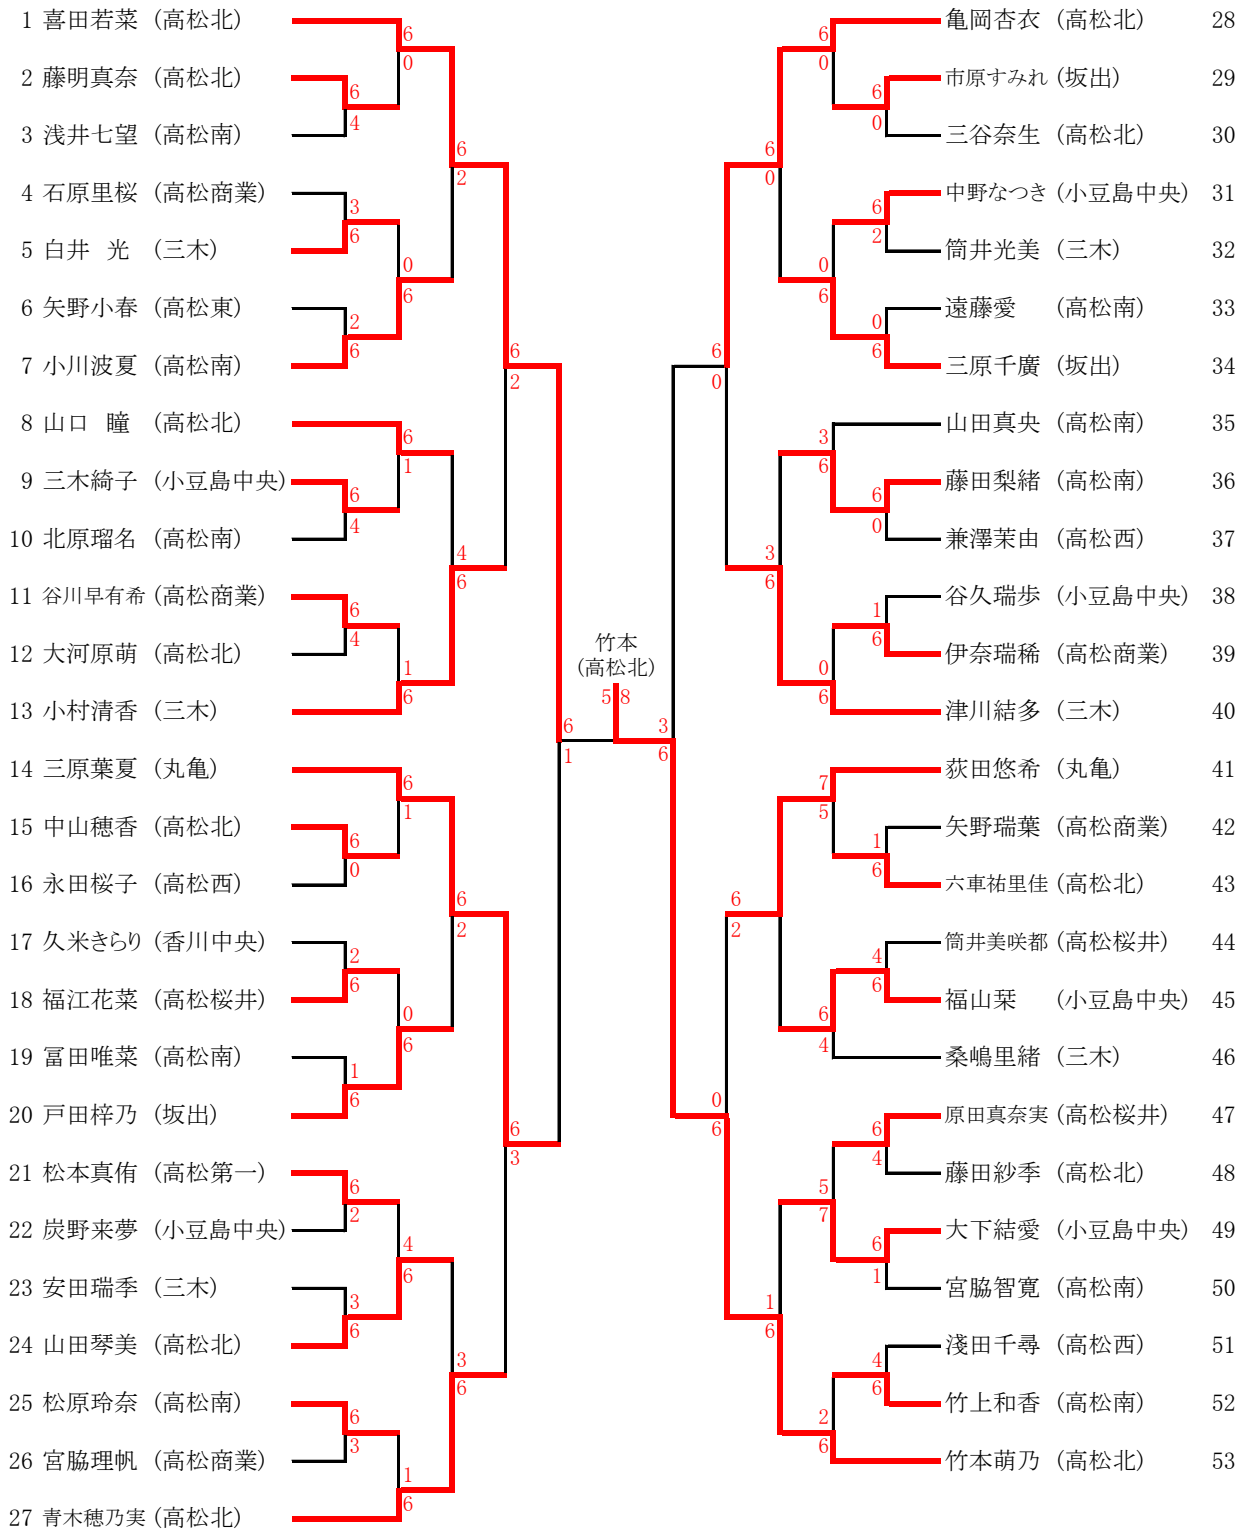

平成30年度香川県高等学校総合体育大会個人戦
 平成30年6月3, 4日
 県総合運動公園

男子シングルス

3位決定戦

平成30年度香川県高等学校総合体育大会個人戦
平成30年6月3, 4日
県総合運動公園

女子シングルス

3位決定戦

2位決定戦

男子ダブルス