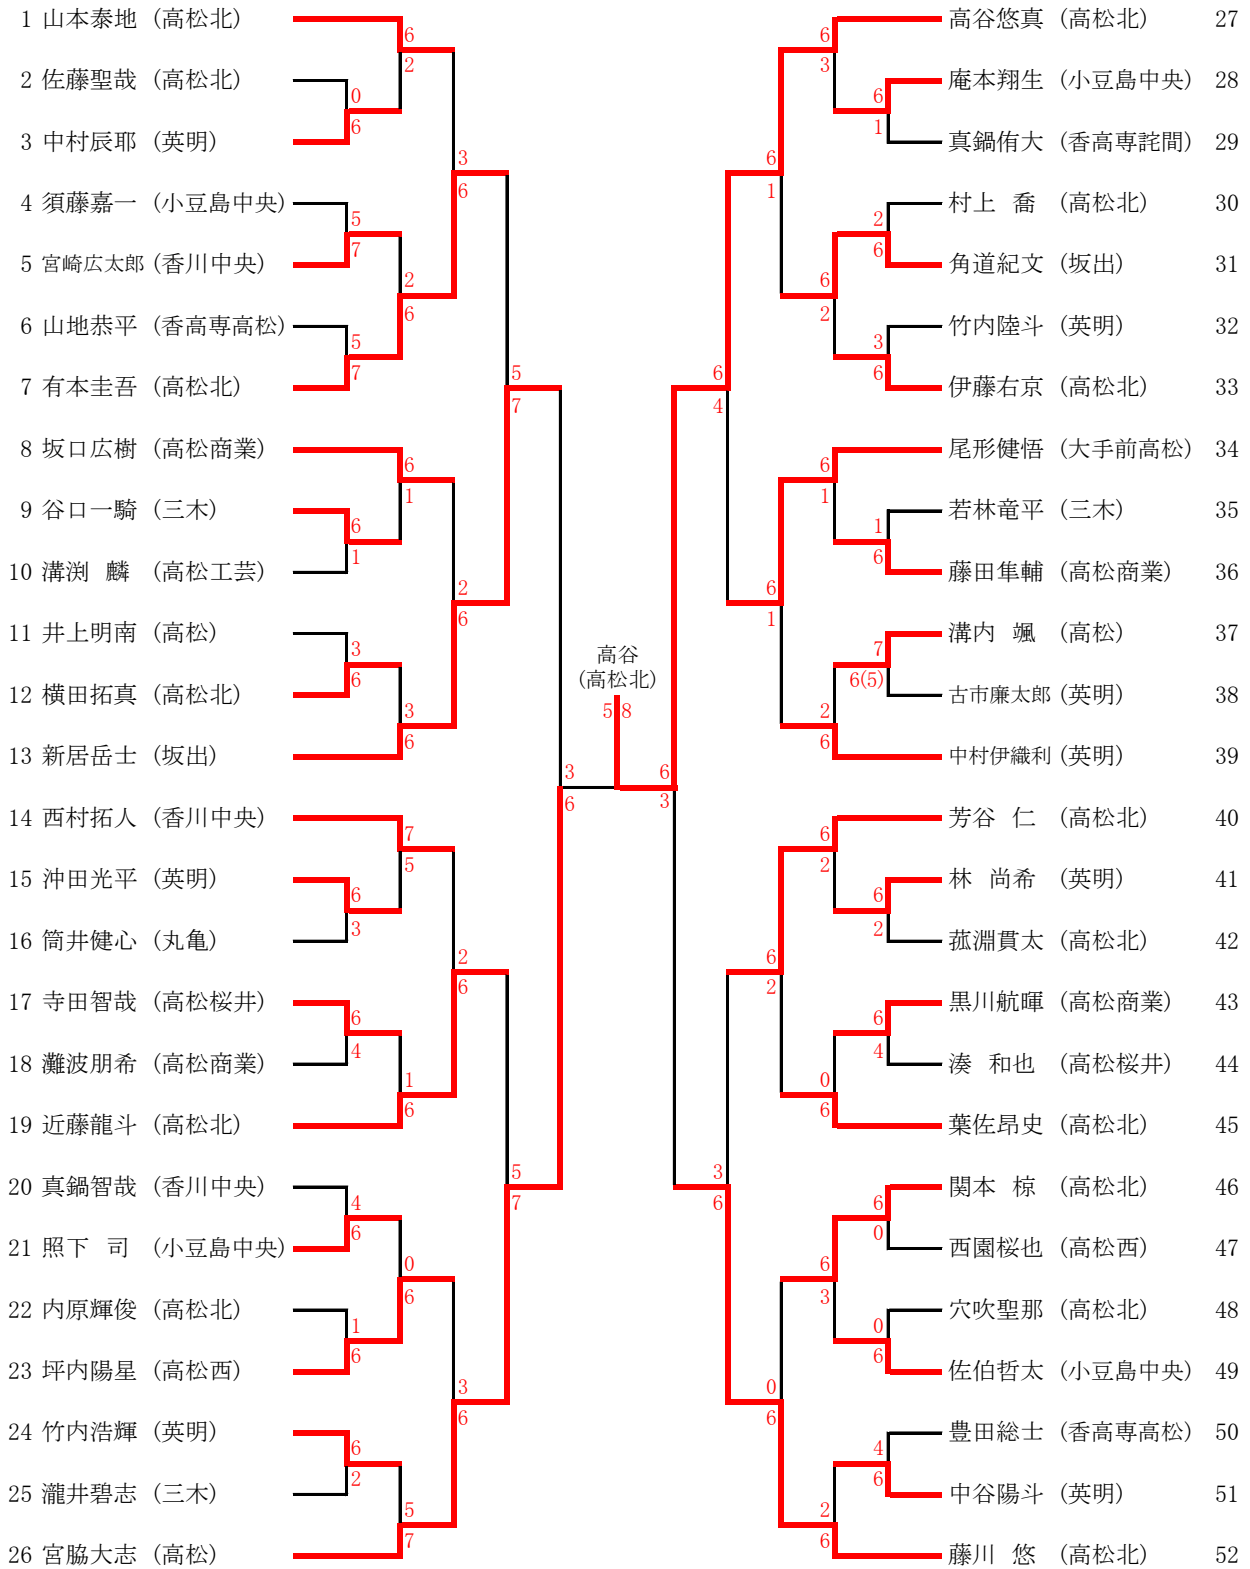

平成30年度香川県高等学校総合体育大会個人戦
平成30年6月3, 4日
県総合運動公園

男子シングルス

3位決定戦