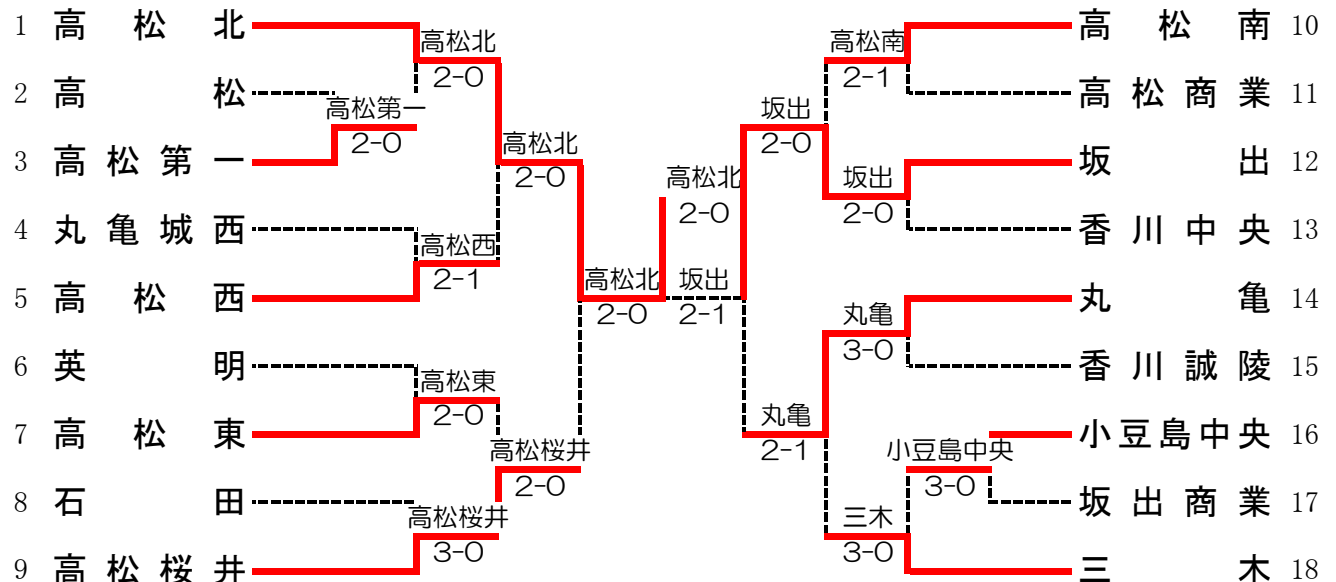

第58回 香川県高等学校総合体育大会 テニス競技

平成30年6月2日

香川県総合運動公園テニスコート

男子 学校対抗の部 (26校)

女子 学校対抗の部 (18校)

記録

1R1	2	高松工芸	2-1	香川誠陵	3
D		斎藤 颯斗② 神余 元太②	4-6	加地 隆真③ 末澤 登湧③	
S1		湊 航大②	0-6	中村 洋介②	
S2		溝渕 麟③	6-3	黒川 裕太郎③	

2R1	1	高松北	2-0	香川誠陵	3
D		山本 泰地③ 関本 椋②	6-0	加地 隆真③ 末澤 登湧③	
S1		高谷 悠真③	6-0	中村 洋介②	
S2		芳谷 仁②	5-0(打切)	黒川 裕太郎③	