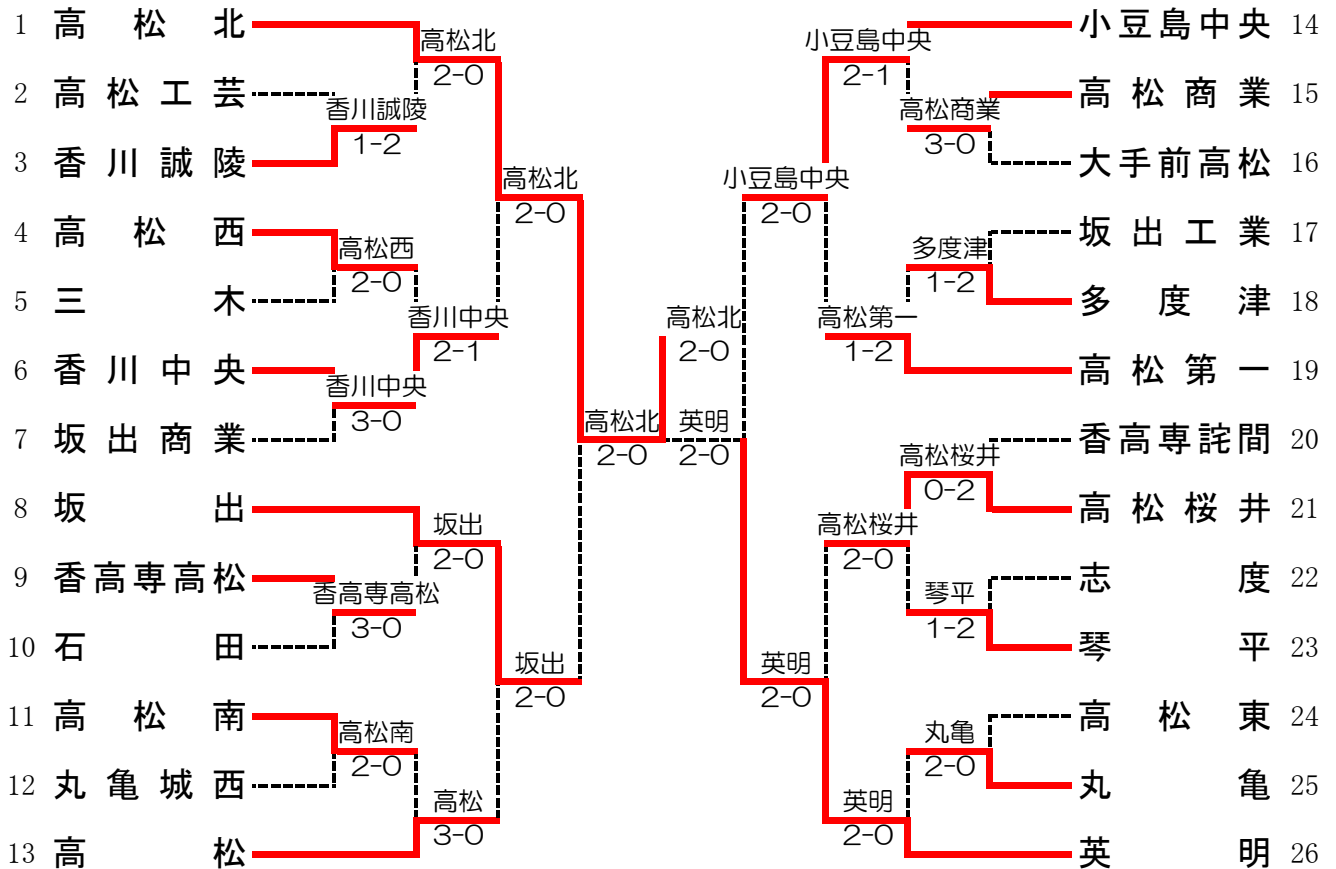

第58回 香川県高等学校総合体育大会 テニス競技

平成30年6月2日

香川県総合運動公園テニスコート

男子 学校対抗の部 (26校)

女子 学校対抗の部 (18校)

記録

1R1	2	高松工芸	2-1	香川誠陵	3
D		斎藤 颯斗② 神余 元太②	4-6	加地 隆真③ 末澤 登湧③	
S1		湊 航大②	0-6	中村 洋介②	
S2		溝渕 麟③	6-3	黒川 裕太郎③	

2R1	1	高松北	2-0	香川誠陵	3
D		山本 泰地③ 関本 椋②	6-0	加地 隆真③ 末澤 登湧③	
S1		高谷 悠真③	6-0	中村 洋介②	
S2		芳谷 仁②	5-0(打切)	黒川 裕太郎③	