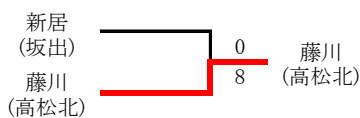

5R1	1	高松北	2-0	坂出	12
D		青木 穂乃実③ 亀岡 杏衣③	6-2(打切)	戸田 梓乃① 市原 すみれ①	
S1		喜田 若菜②	8-2	三原 千廣①	
S2		竹本 萌乃③	8-0	櫛橋 奈央③	

3R4	14	丸亀	2-1	三木	18
D		増田 紗映③ 尾林 咲季②	2-6	筒井 光美② 桑嶋 里緒②	
S1		三原 葉夏③	7-6(8)	津川 結多③	
S2		萩田 悠希②	6-3	小村 清香③	

平成30年度香川県高等学校総合体育大会個人戦
 平成30年6月3, 4日
 県総合運動公園

男子シングルス

3位決定戦

平成30年度香川県高等学校総合体育大会個人戦
平成30年6月3, 4日
県総合運動公園

女子シングルス

3位決定戦

2位決定戦

男子ダブルス