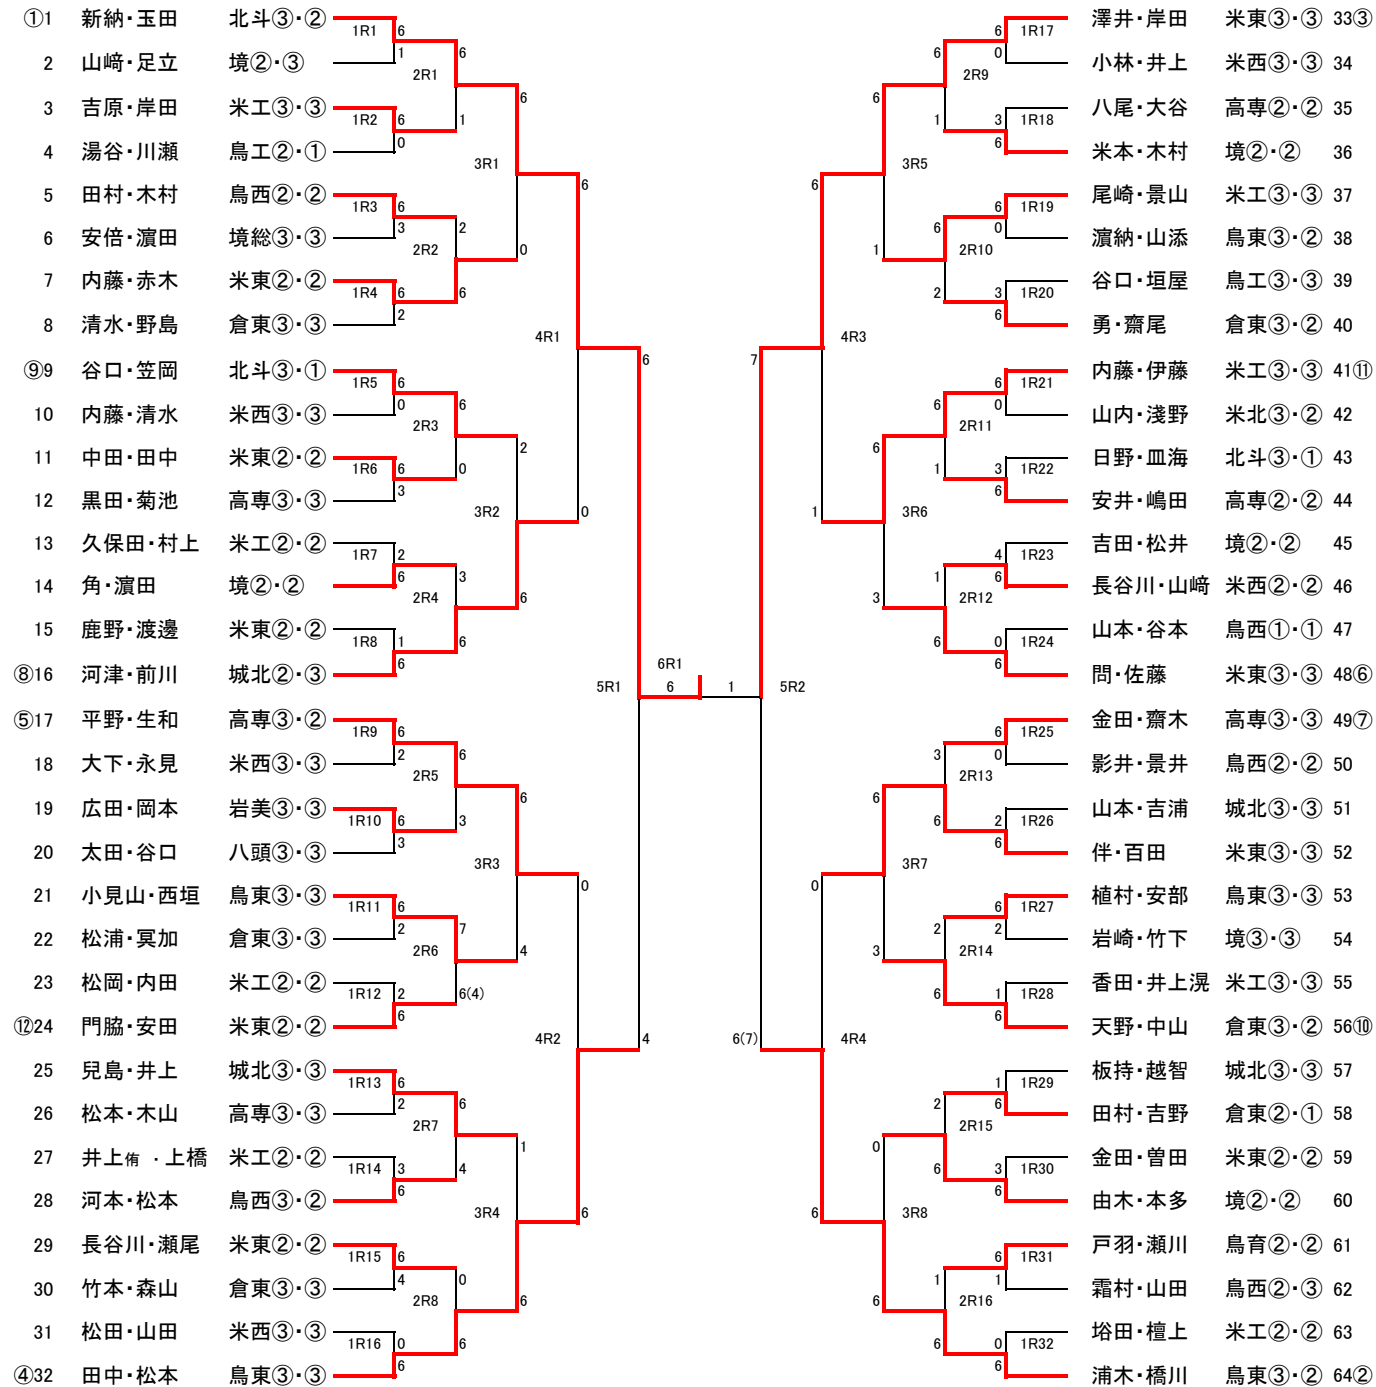

<b>3決</b>	<b>4</b>	米子西	2-1	米子高専	<b>8</b>
D		酒井 真子 ③ 森村 七海 ③	6-3	原田 結 ② 原 望実 ③	
S1		来海 月奏 ③	2-6	野々村 歩実 ③	
S2		相見 光 ③	6-2	村尾 祐実 ③	

平成30年度鳥取県高校総体テニス競技の部 男子シングルス

3位決定戦

平成30年度鳥取県高校総体テニス競技の部 男子ダブルス

平成30年度鳥取県高校総体テニス競技の部 女子シングルス