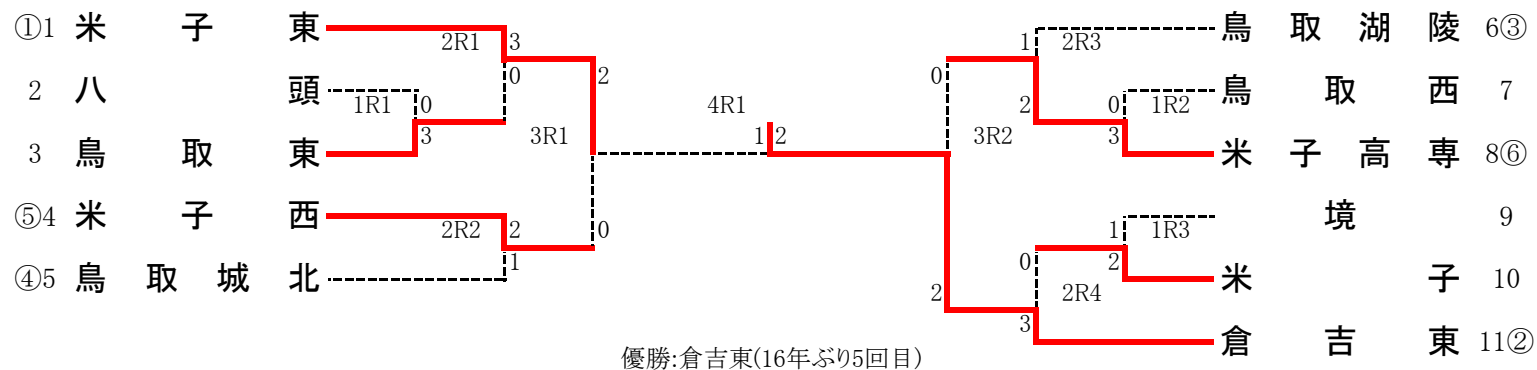

平成30年度鳥取県高校総体テニス競技の部 団体の部  
男子団体

女子団体

男子3位決定戦

女子3位決定戦

1R1	1	鳥取東	3-0	八頭	2
D		松本 龍我③ 浦木 勇輔③	6-0	前田 隼輔② 河野 悠晴②	
S1		橋川 蒼生②	6-0	谷口 隼③	
S2		田中 宏和③	6-1	太田 圭亮③	

2R1	1	鳥取東	2-1	鳥取城北	4
D		橋川 蒼生② 松本 龍我③	6-0	吉浦 英佑③ 井上 璃久③	
S1		田中 宏和③	4-6	河津 孝朋②	
S2		植村 健希③	6-2	前川 由哉③	