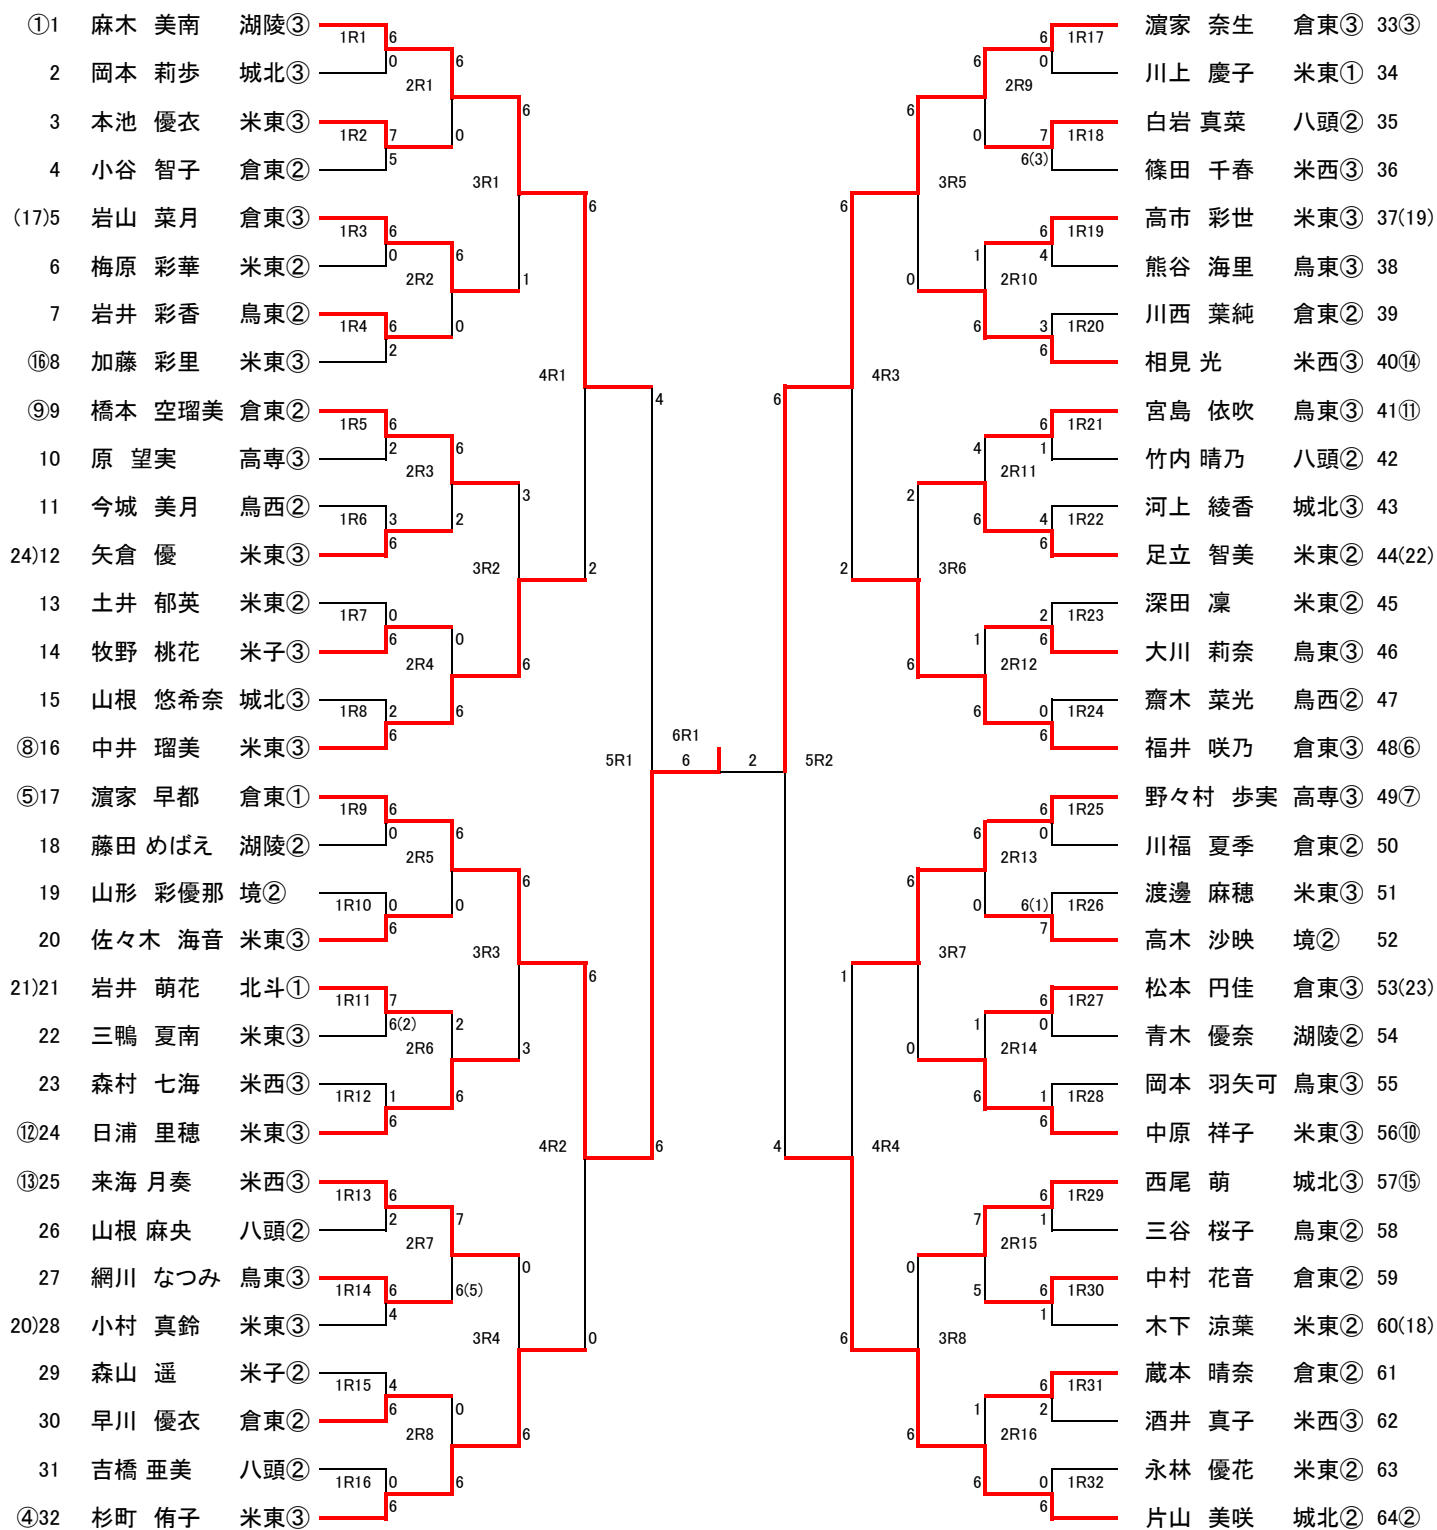

<b>3決</b>	<b>4</b>	米子西	2-1	米子高専	<b>8</b>
D		酒井 真子 ③ 森村 七海 ③	6-3	原田 結 ② 原 望実 ③	
S1		来海 月奏 ③	2-6	野々村 歩実 ③	
S2		相見 光 ③	6-2	村尾 祐実 ③	

平成30年度鳥取県高校総体テニス競技の部 男子シングルス

3位決定戦

平成30年度鳥取県高校総体テニス競技の部 男子ダブルス

平成30年度鳥取県高校総体テニス競技の部 女子シングルス