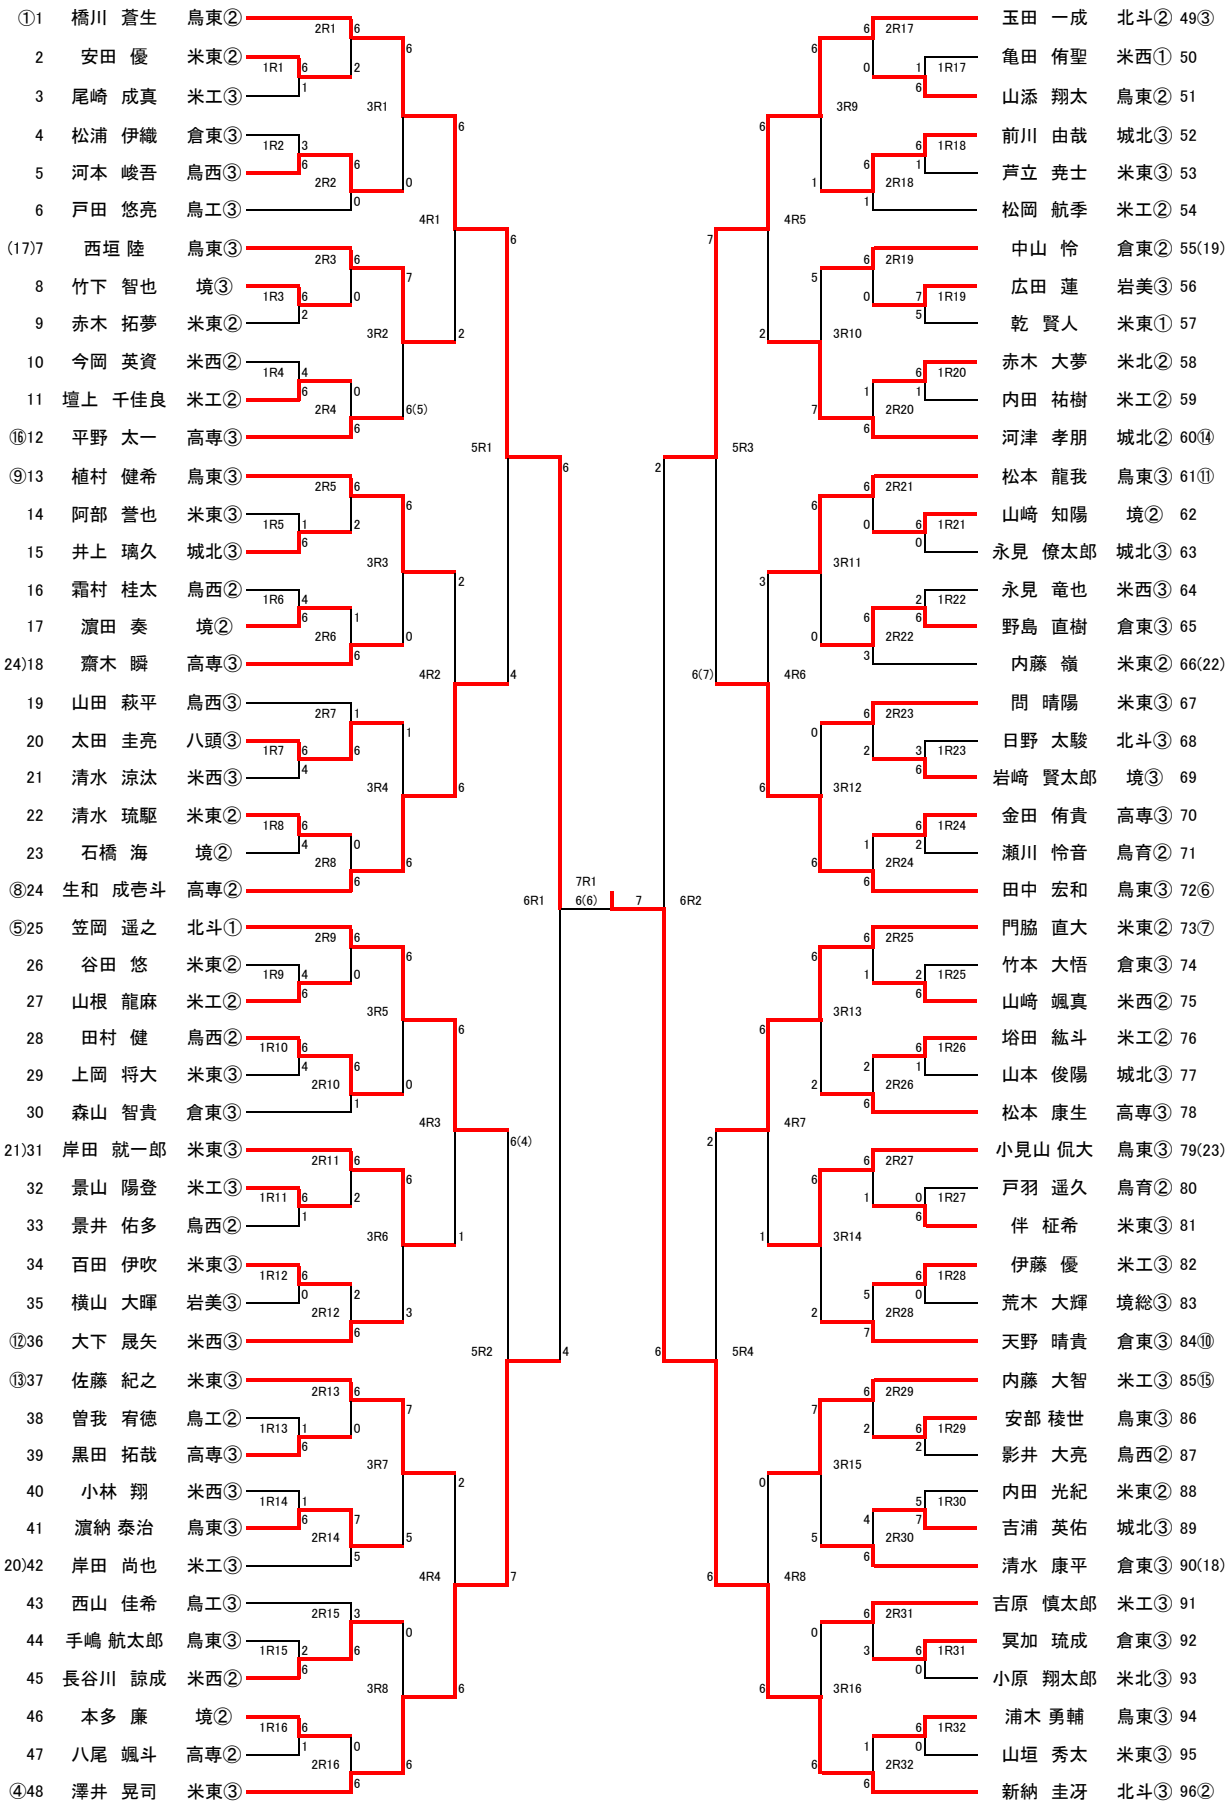

平成30年度鳥取県高校総体テニス競技の部 男子シングルス

3位決定戦