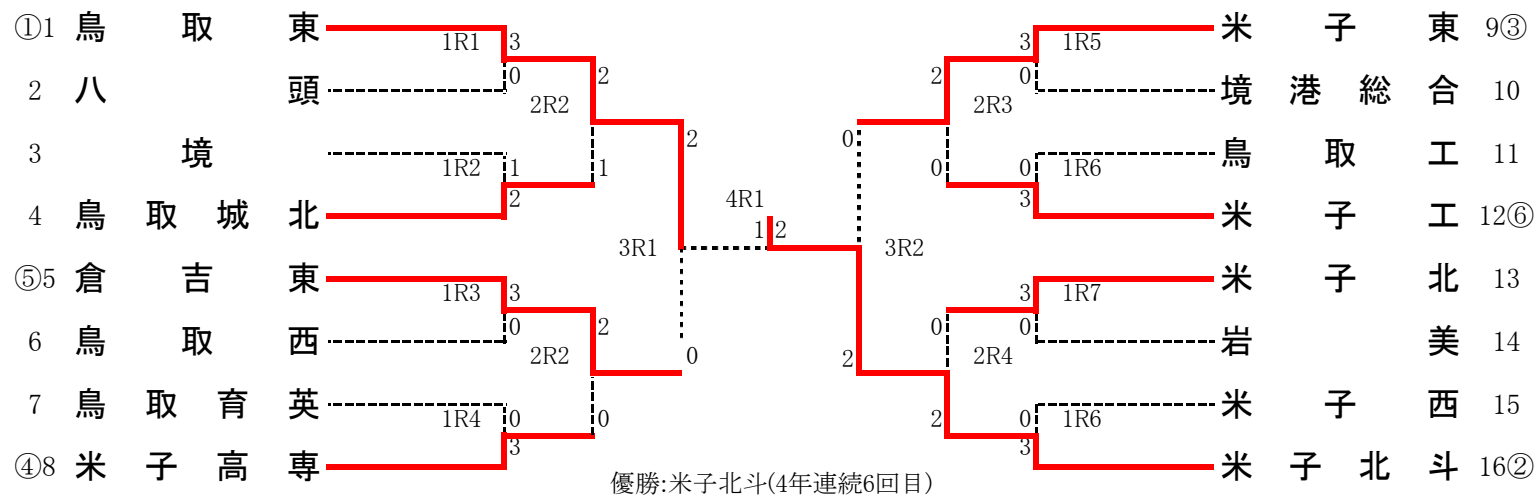

平成30年度鳥取県高校総体テニス競技の部 団体の部  
男子団体

女子団体

男子3位決定戦

女子3位決定戦

1R1	1	鳥取東	3-0	八頭	2
D		松本 龍我③ 浦木 勇輔③	6-0	前田 隼輔② 河野 悠晴②	
S1		橋川 蒼生②	6-0	谷口 隼③	
S2		田中 宏和③	6-1	太田 圭亮③	

2R1	1	鳥取東	2-1	鳥取城北	4
D		橋川 蒼生② 松本 龍我③	6-0	吉浦 英佑③ 井上 璃久③	
S1		田中 宏和③	4-6	河津 孝朋②	
S2		植村 健希③	6-2	前川 由哉③	