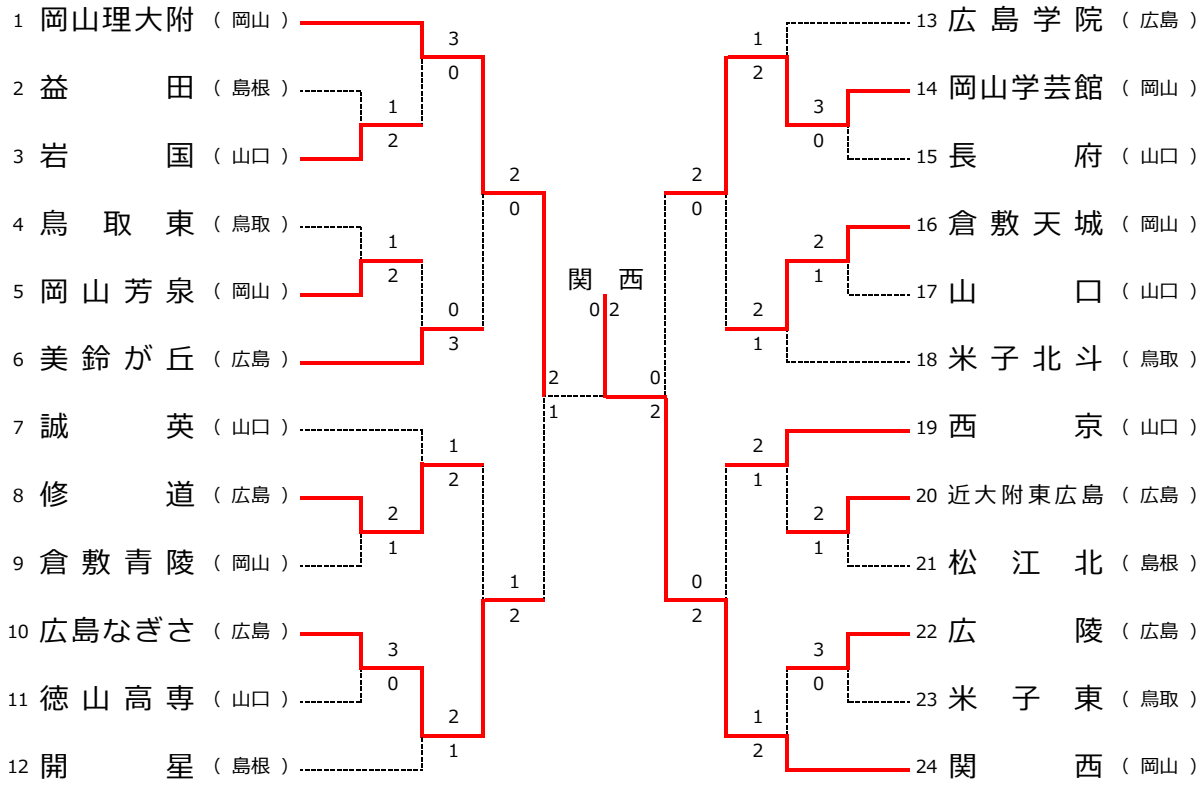

第58回 中国高等学校テニス選手権大会

団体の部

男子 団体戦

女子 団体戦