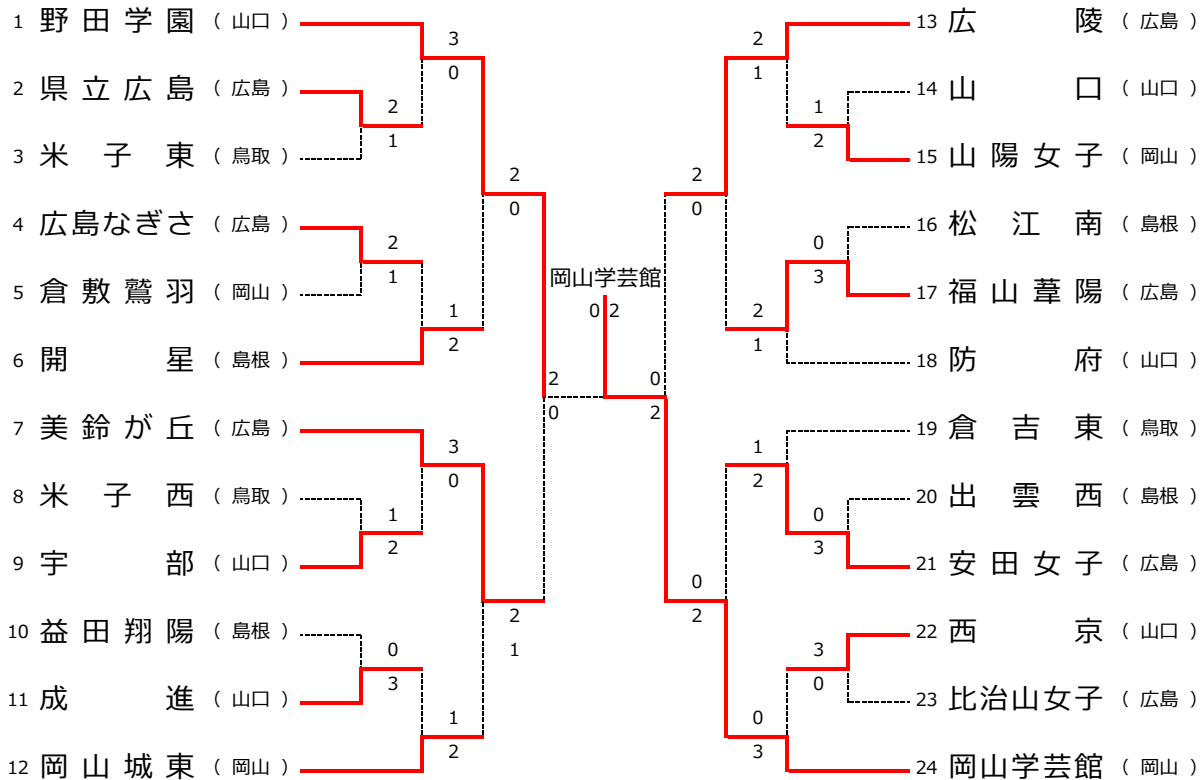

第58回 中国高等学校テニス選手権大会

団体の部

男子 団体戦

女子 団体戦