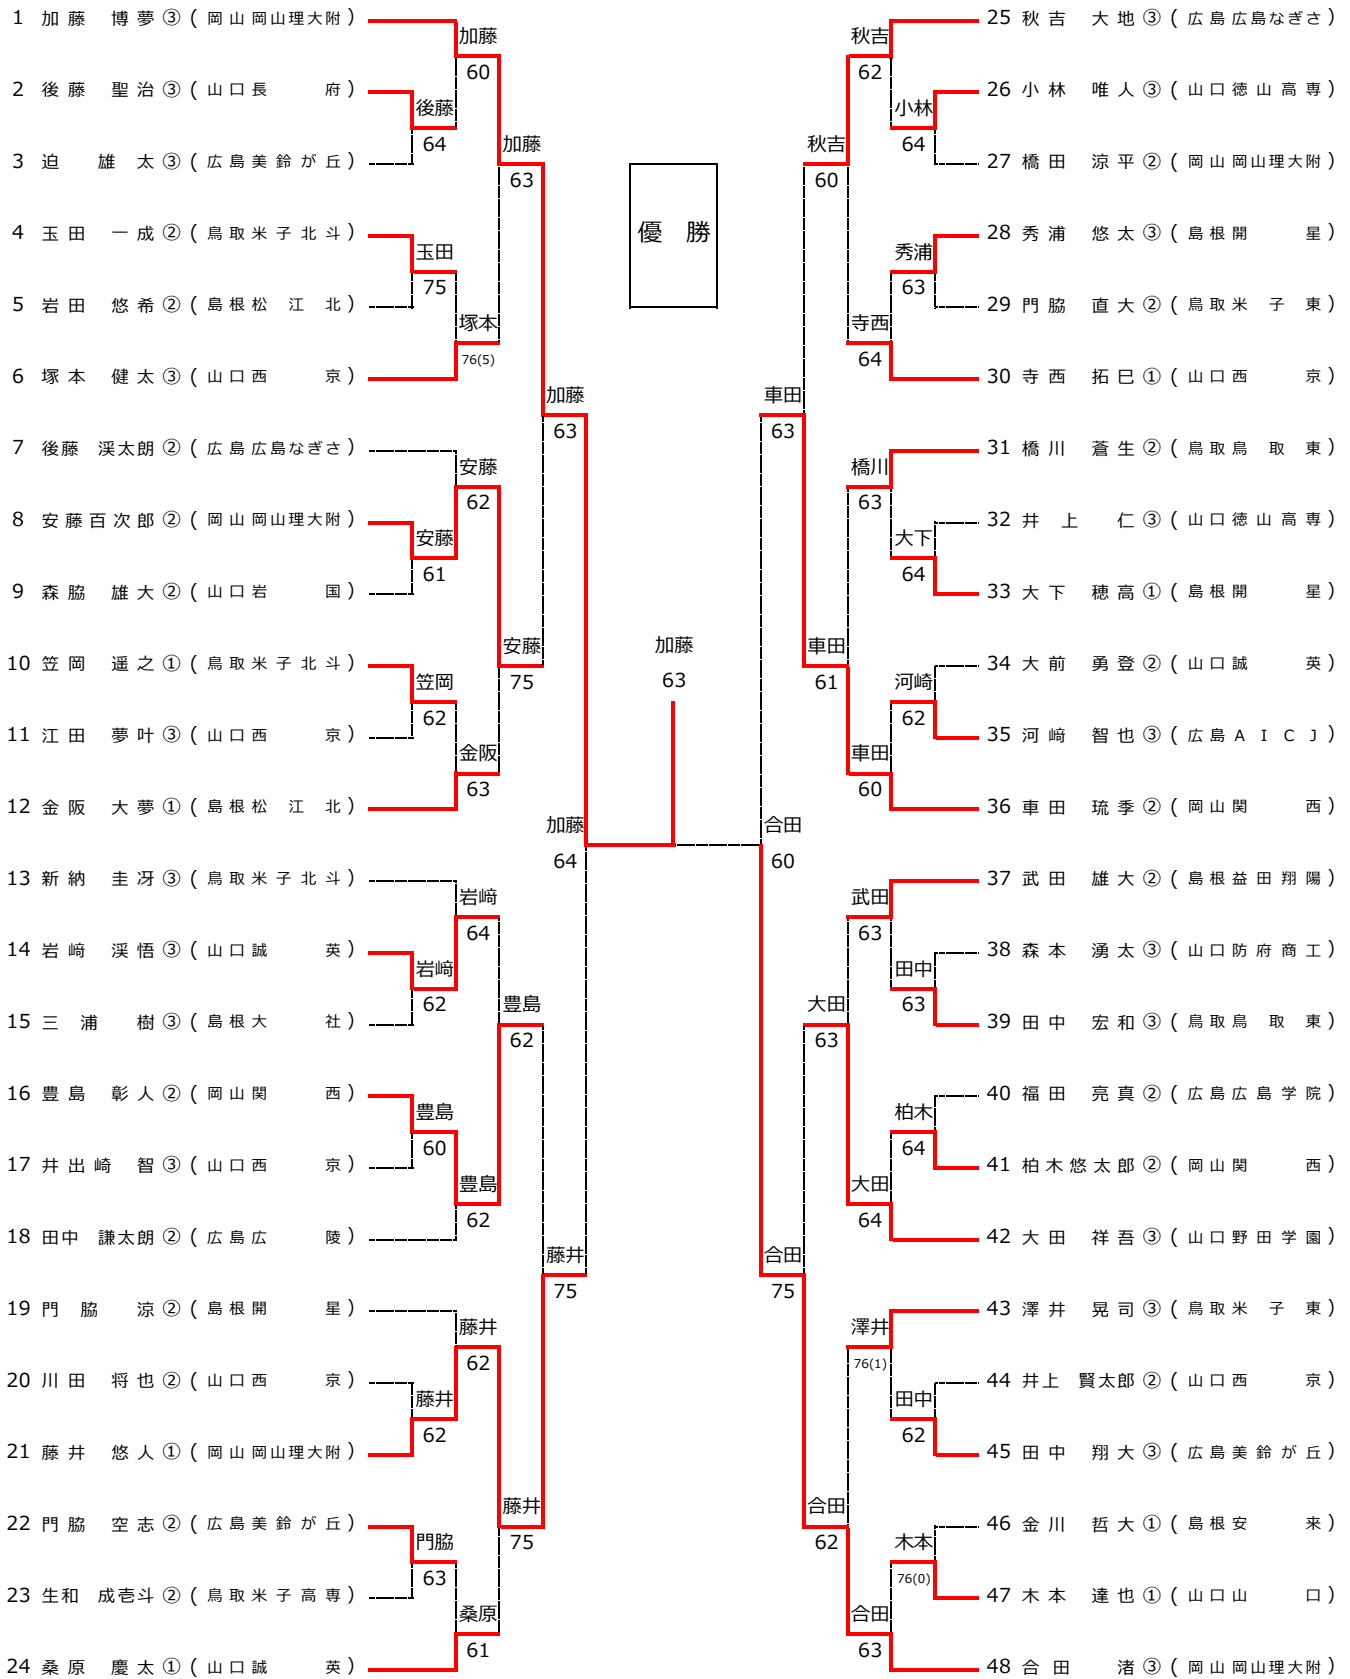

第58回 中国高等学校テニス選手権大会

男子シングルス