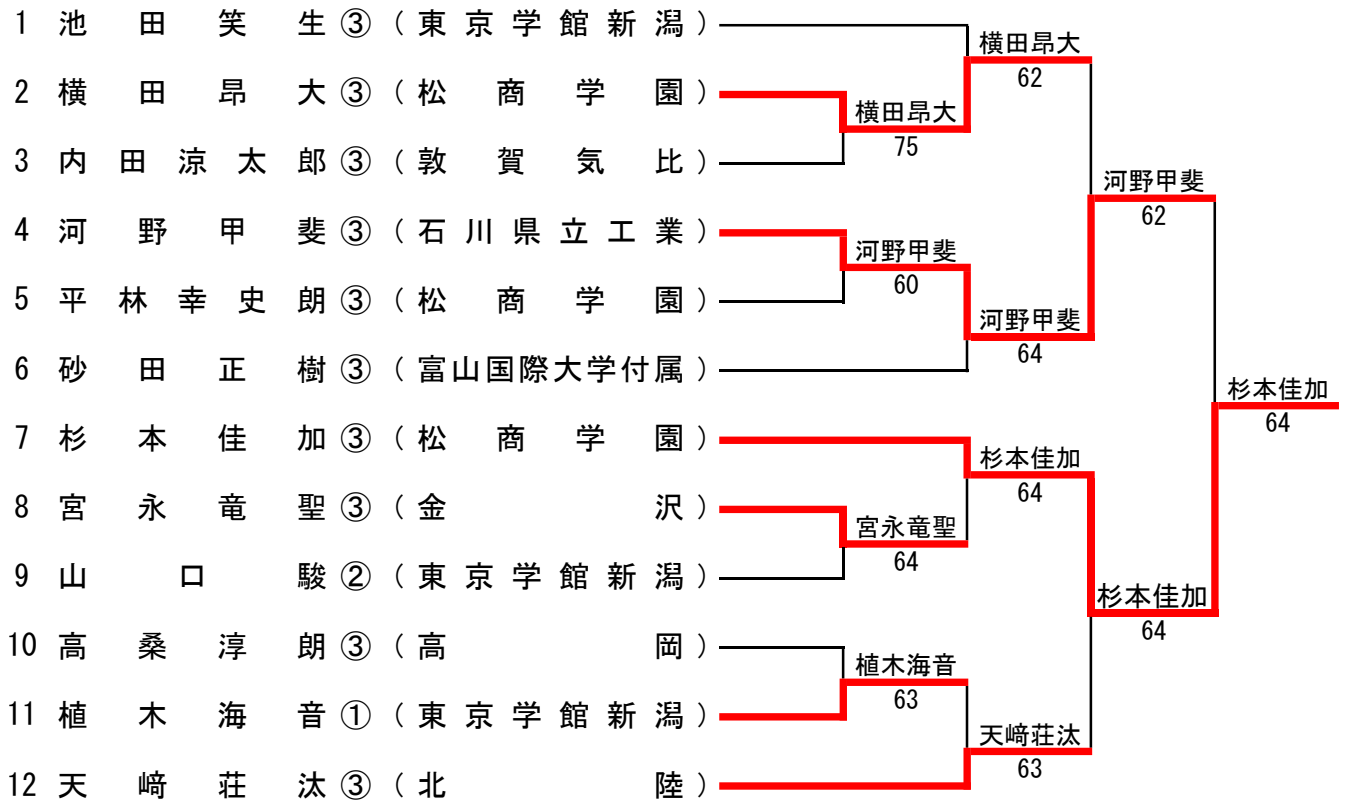

■ 男子個人の部（シングルス）