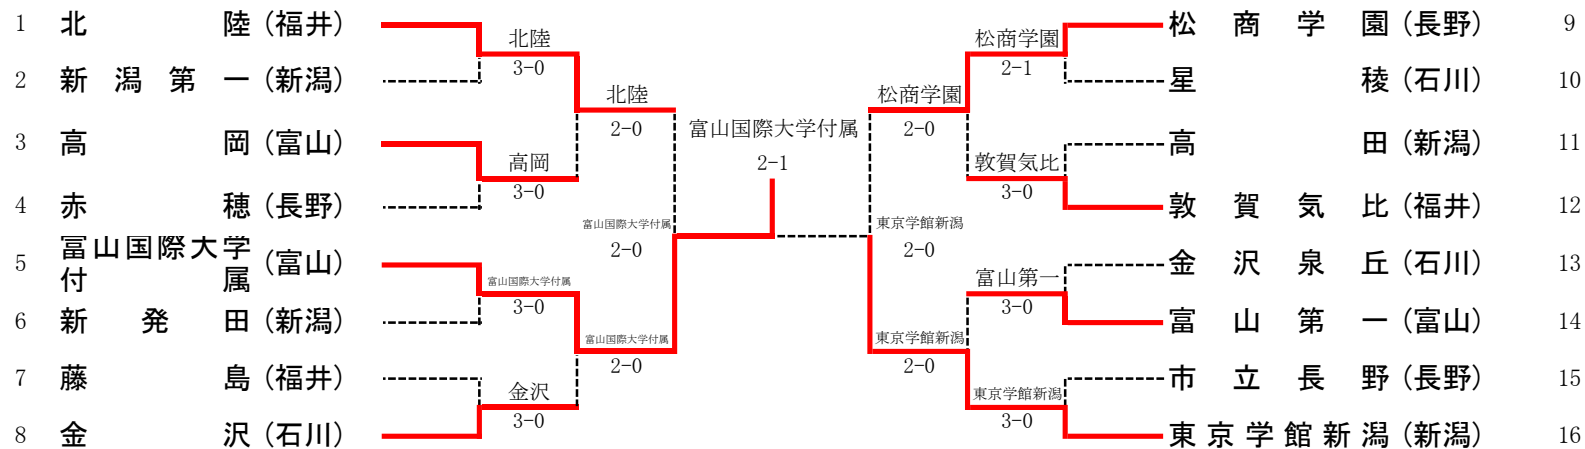

平成30年度北信越高等学校体育大会
 第52回北信越高等学校テニス選手権大会

3位決定戦

1R1	1	北陸	3-0	新潟第一	2
D		白崎乙夢③ 田島仁成①	63	岡田柊二③ 大花裕生③	
S1		天崎荘汰③	61	渋井諒③	
S2		森下桐衣①	61	小池翼③	

1R2	3	高岡	3-0	赤穂	4
D		役川玄樹① 清田博斗③	63	内山嘉紘③ 櫻井真人③	
S1		高桑淳朗③	63	小町谷恵輔①	
S2		伊藤翔③	63	亀山賢佑③	