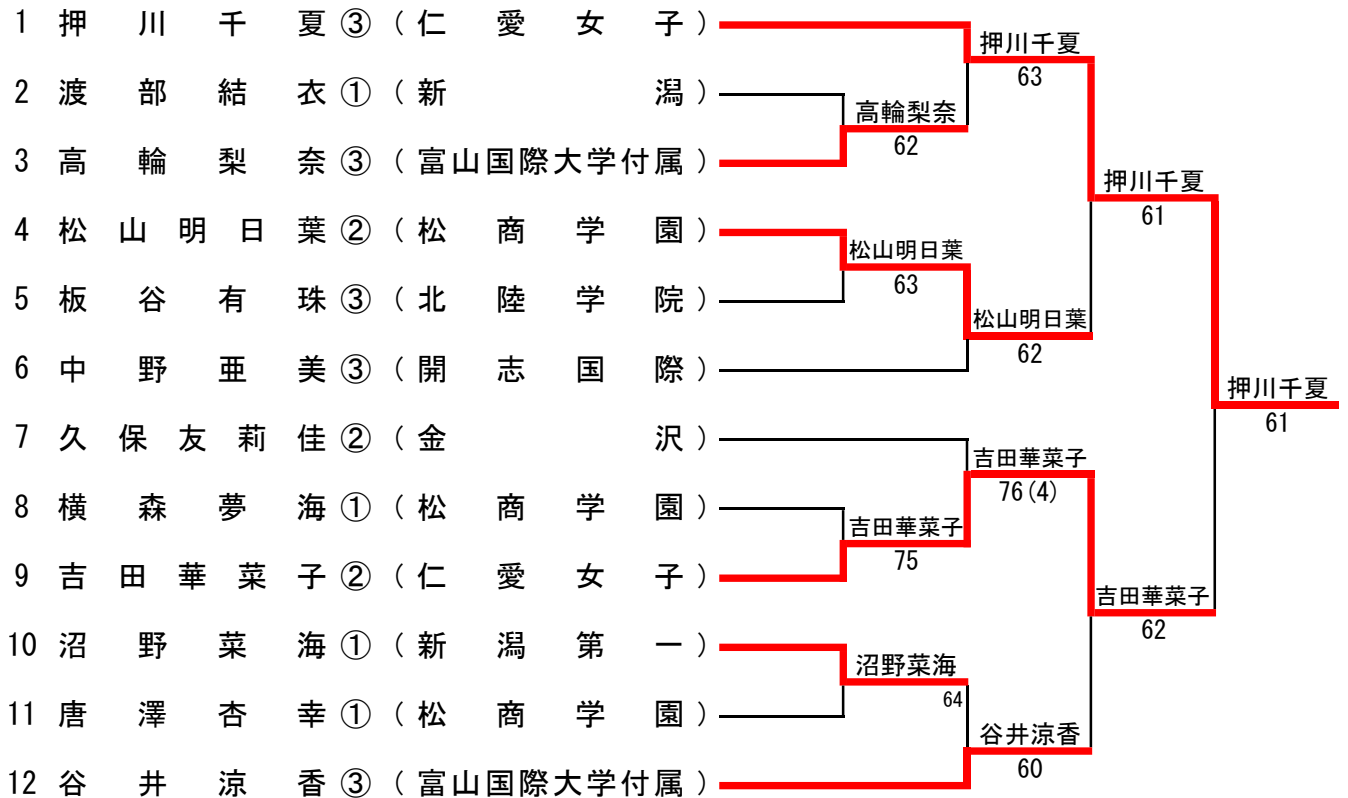

■ 女子個人の部（シングルス）