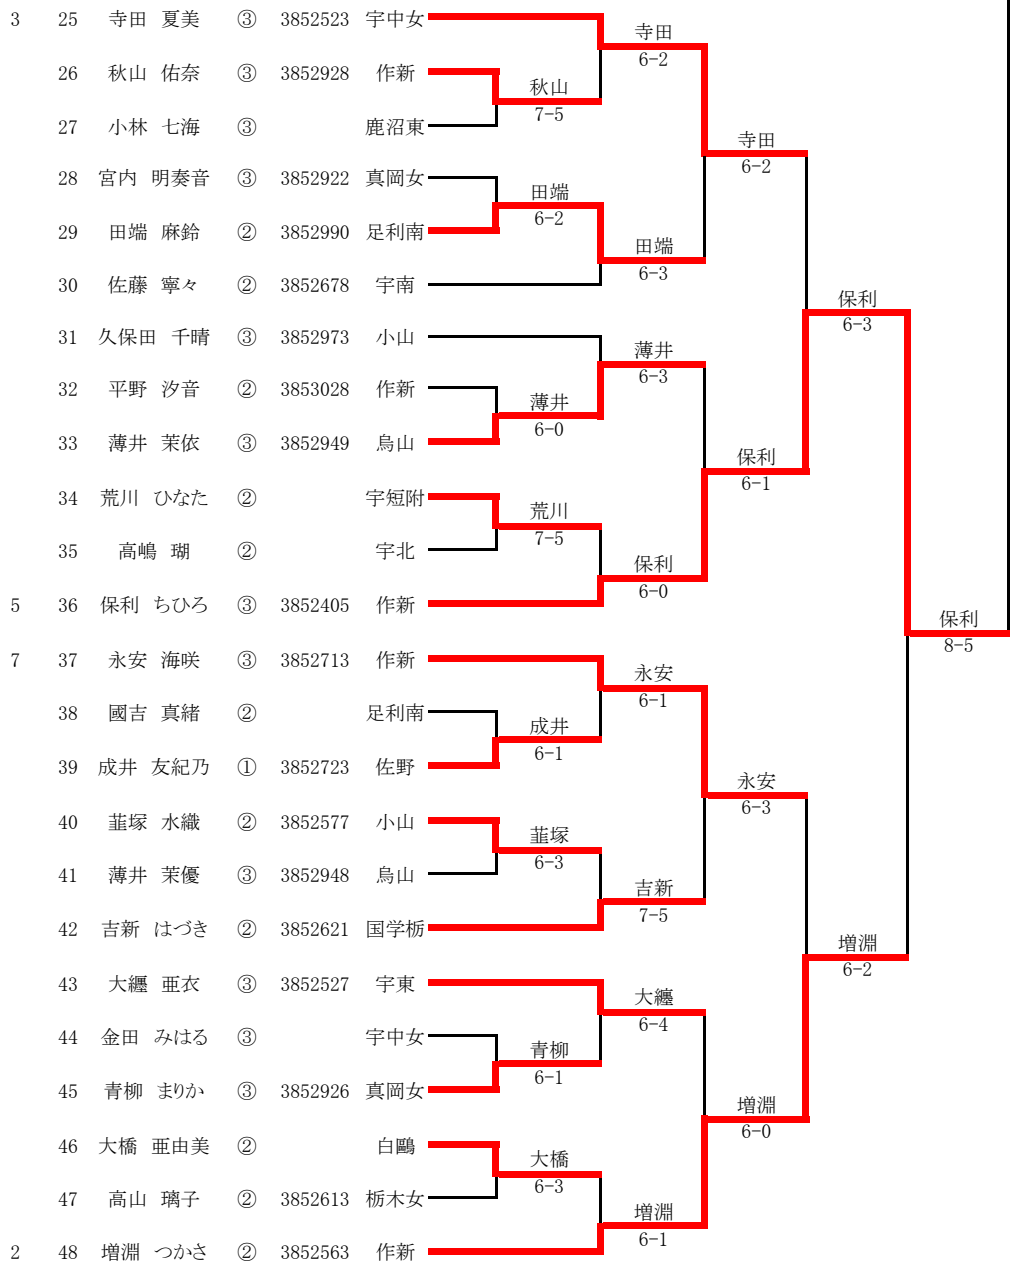

決勝

優勝:佐藤(作新), 準優勝:保利(作新) インターハイ出場