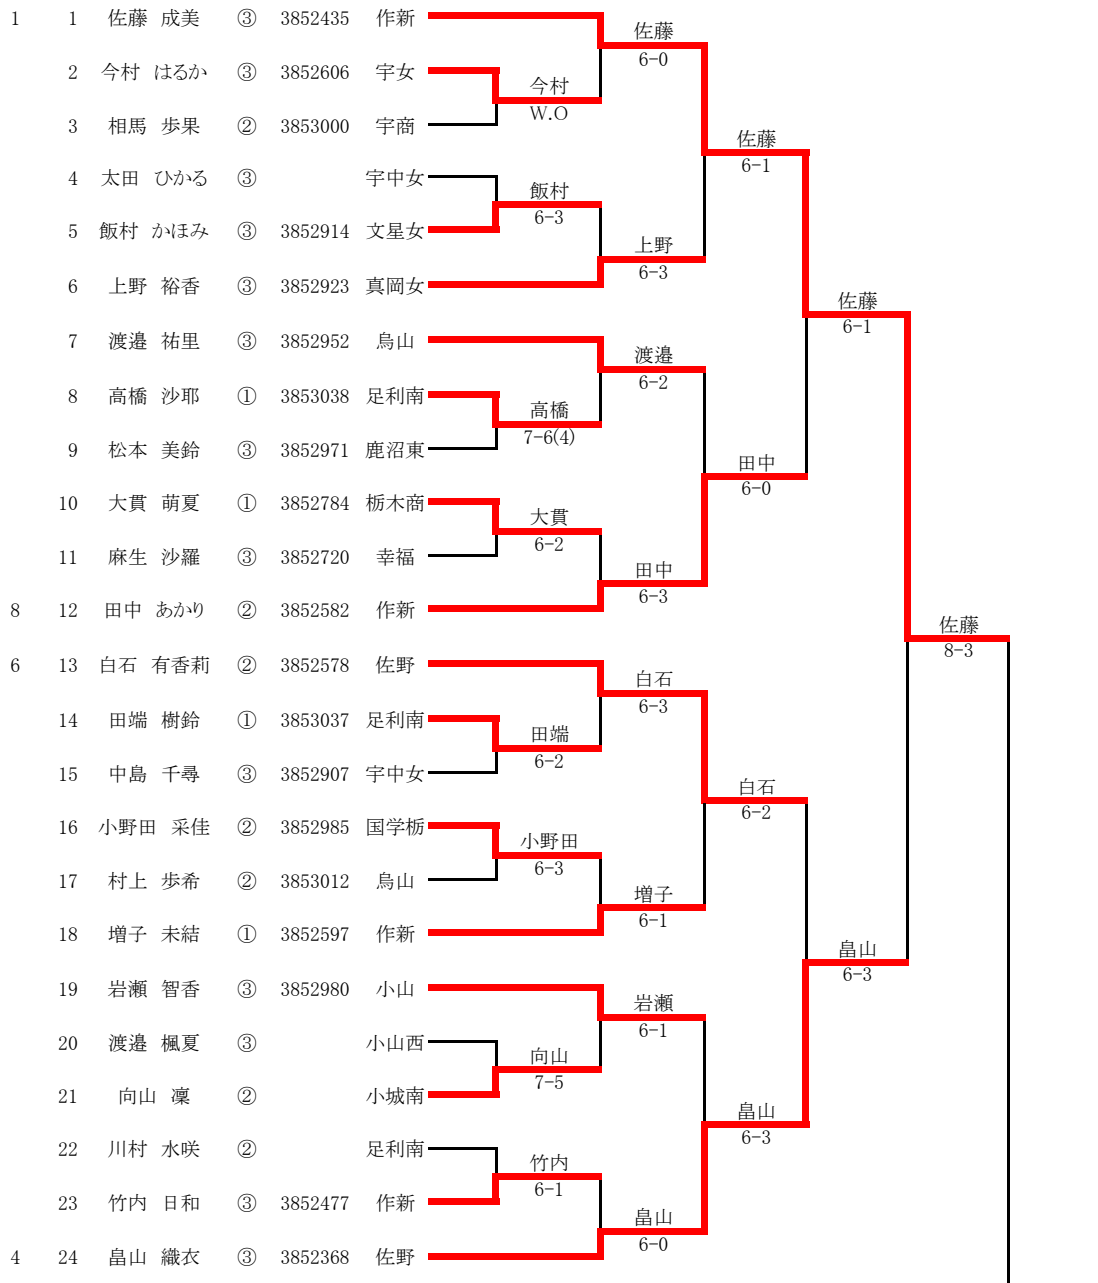

平成30年度 全国高等学校総合体育大会兼全国高等学校テニス選手権大会栃木県予選

平成30年5月20日(日)
宇都宮市清原中央公園

女子シングルス