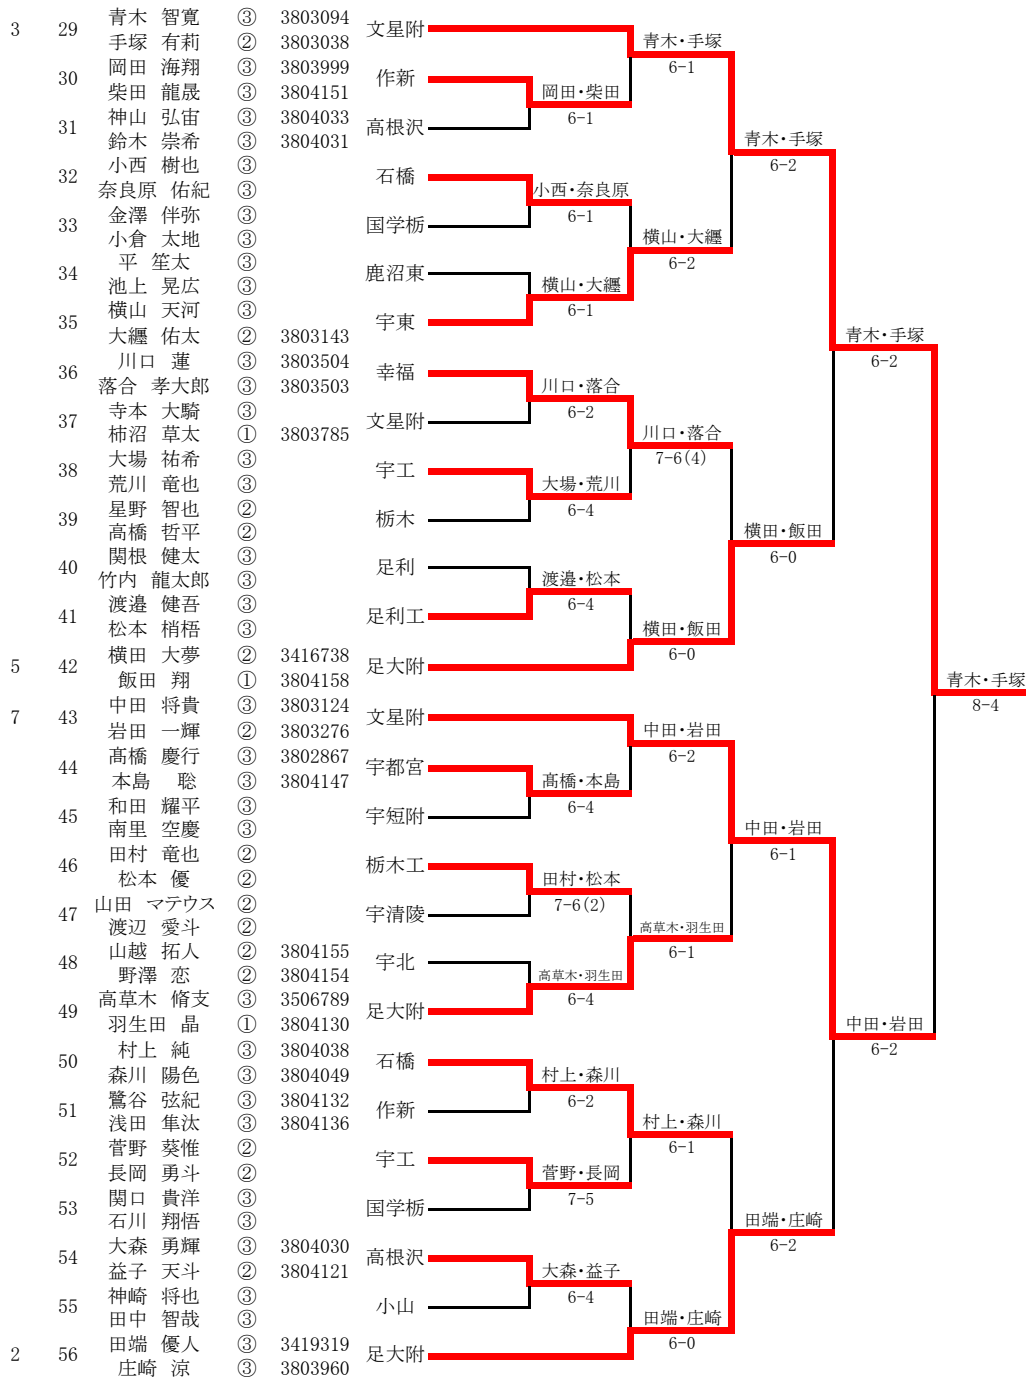

平成30年度 全国高等学校総合体育大会兼全国高等学校テニス選手権大会栃木県予選

平成30年5月20日(日)
宇都宮市清原中央公園

女子シングルス

決勝

優勝:佐藤(作新), 準優勝:保利(作新) インターハイ出場

決勝

青木智・手塚組 インターハイ出場

平成30年度 全国高等学校総合体育大会兼全国高等学校テニス選手権大会栃木県予選