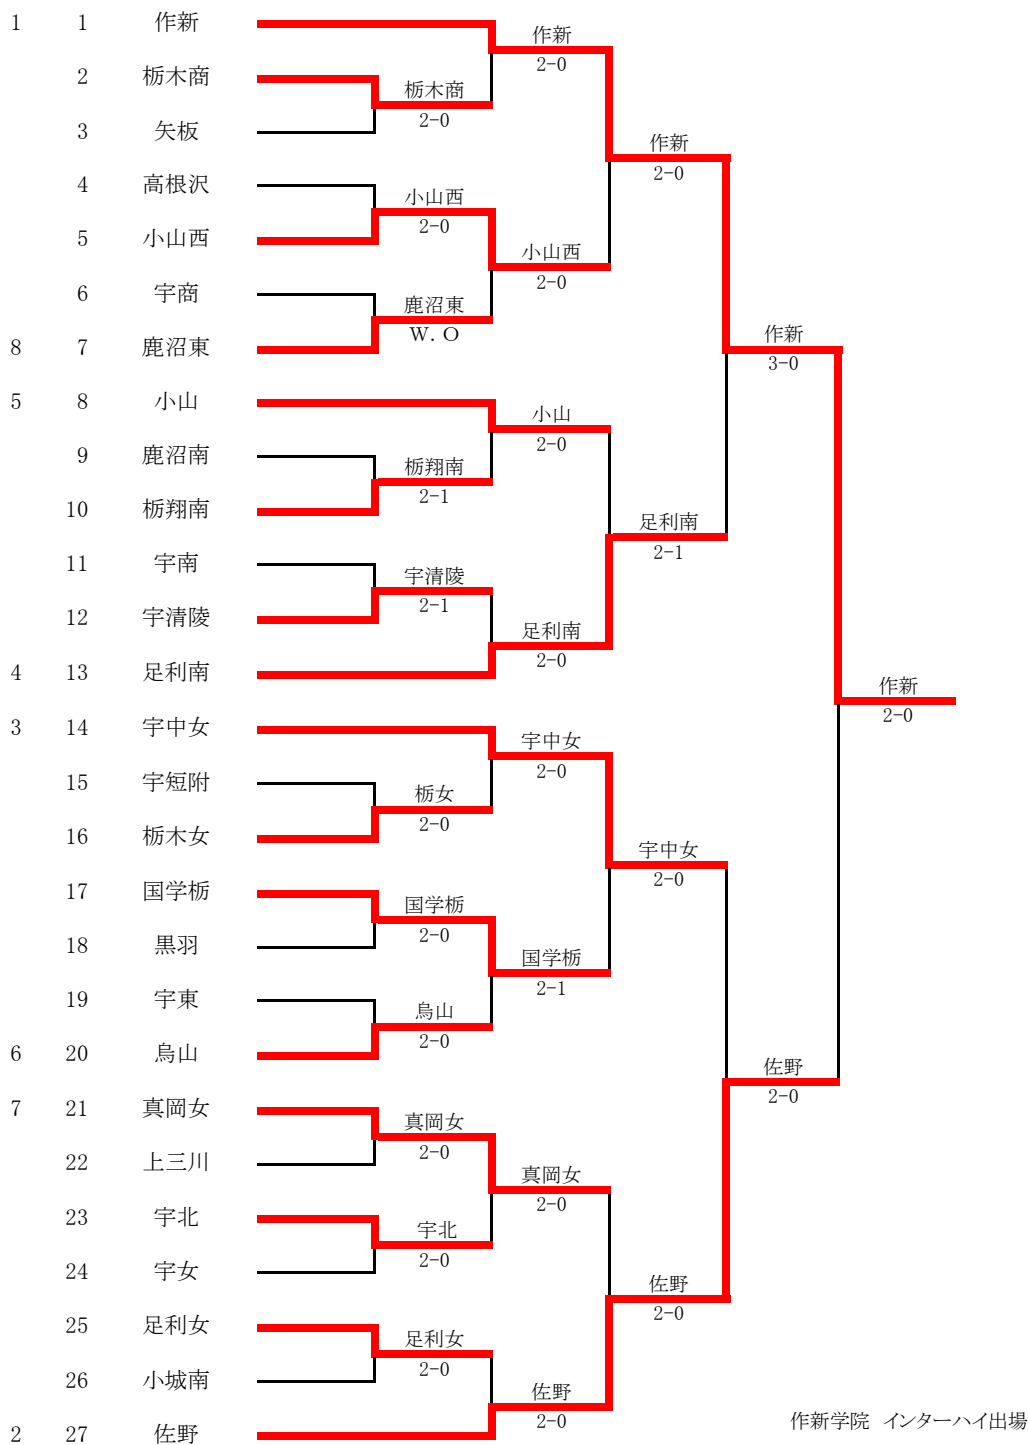

平成30年度 全国高等学校総合体育大会兼全国高等学校テニス選手権大会栃木県予選
平成30年5月27日(日)
宇都宮市屋板運動場

女子団体