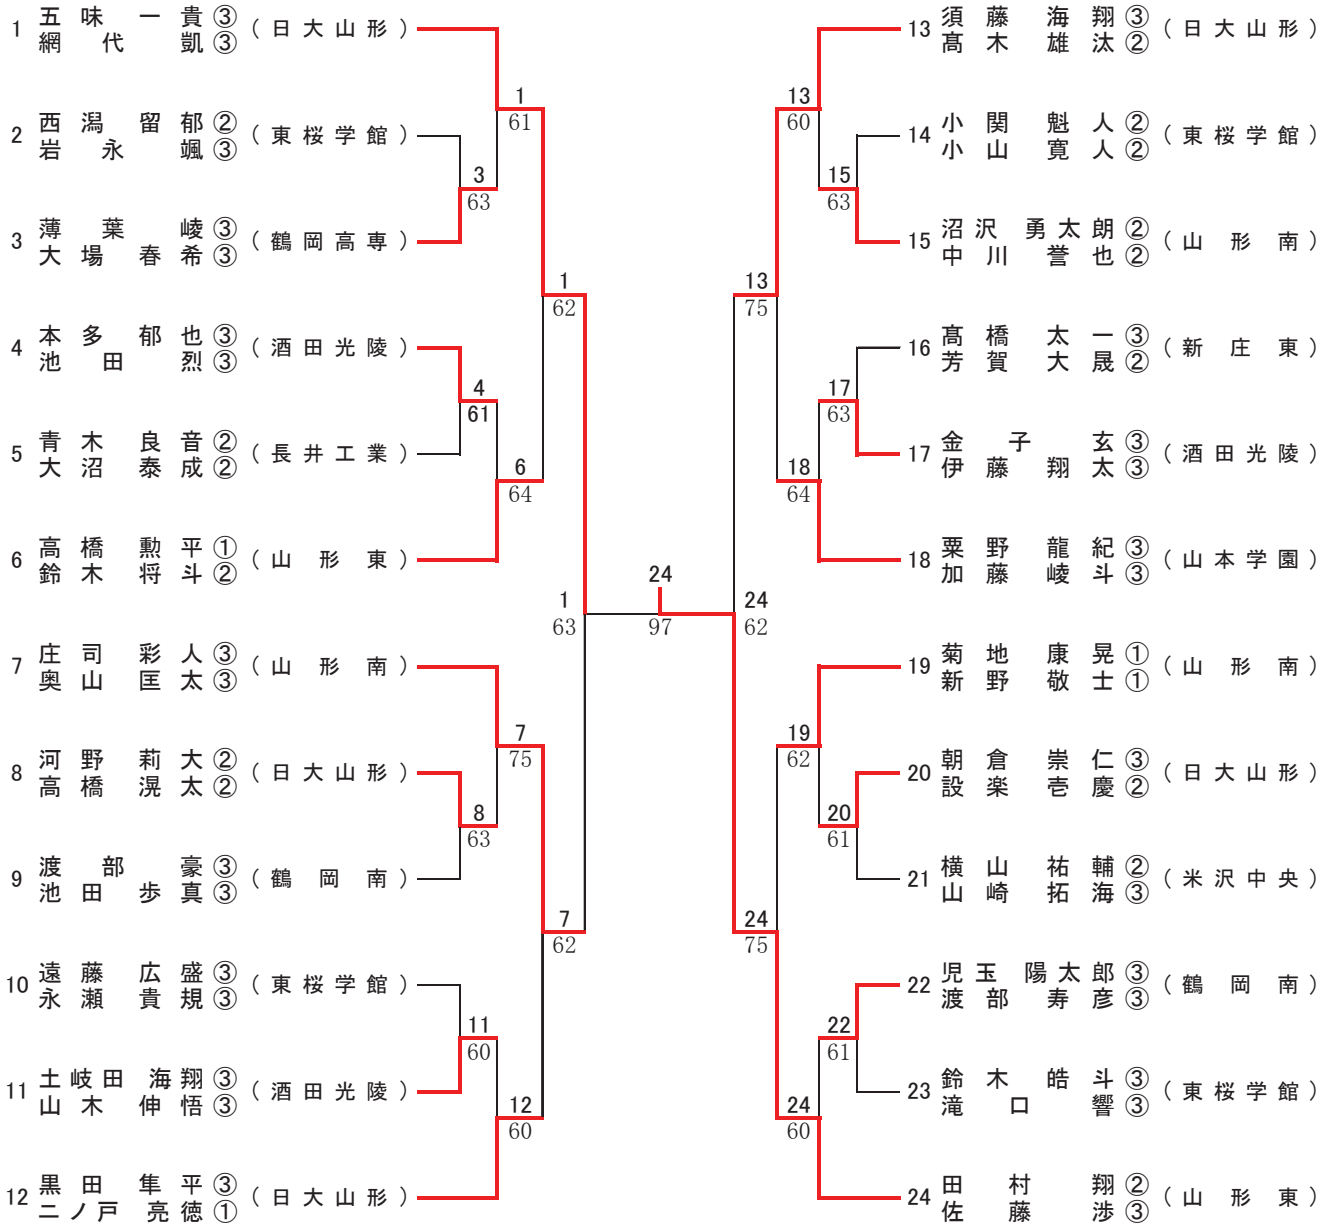

男子シングルス

2位決定戦

女子シングルス

2位決定戦

男子ダブルス

女子ダブルス