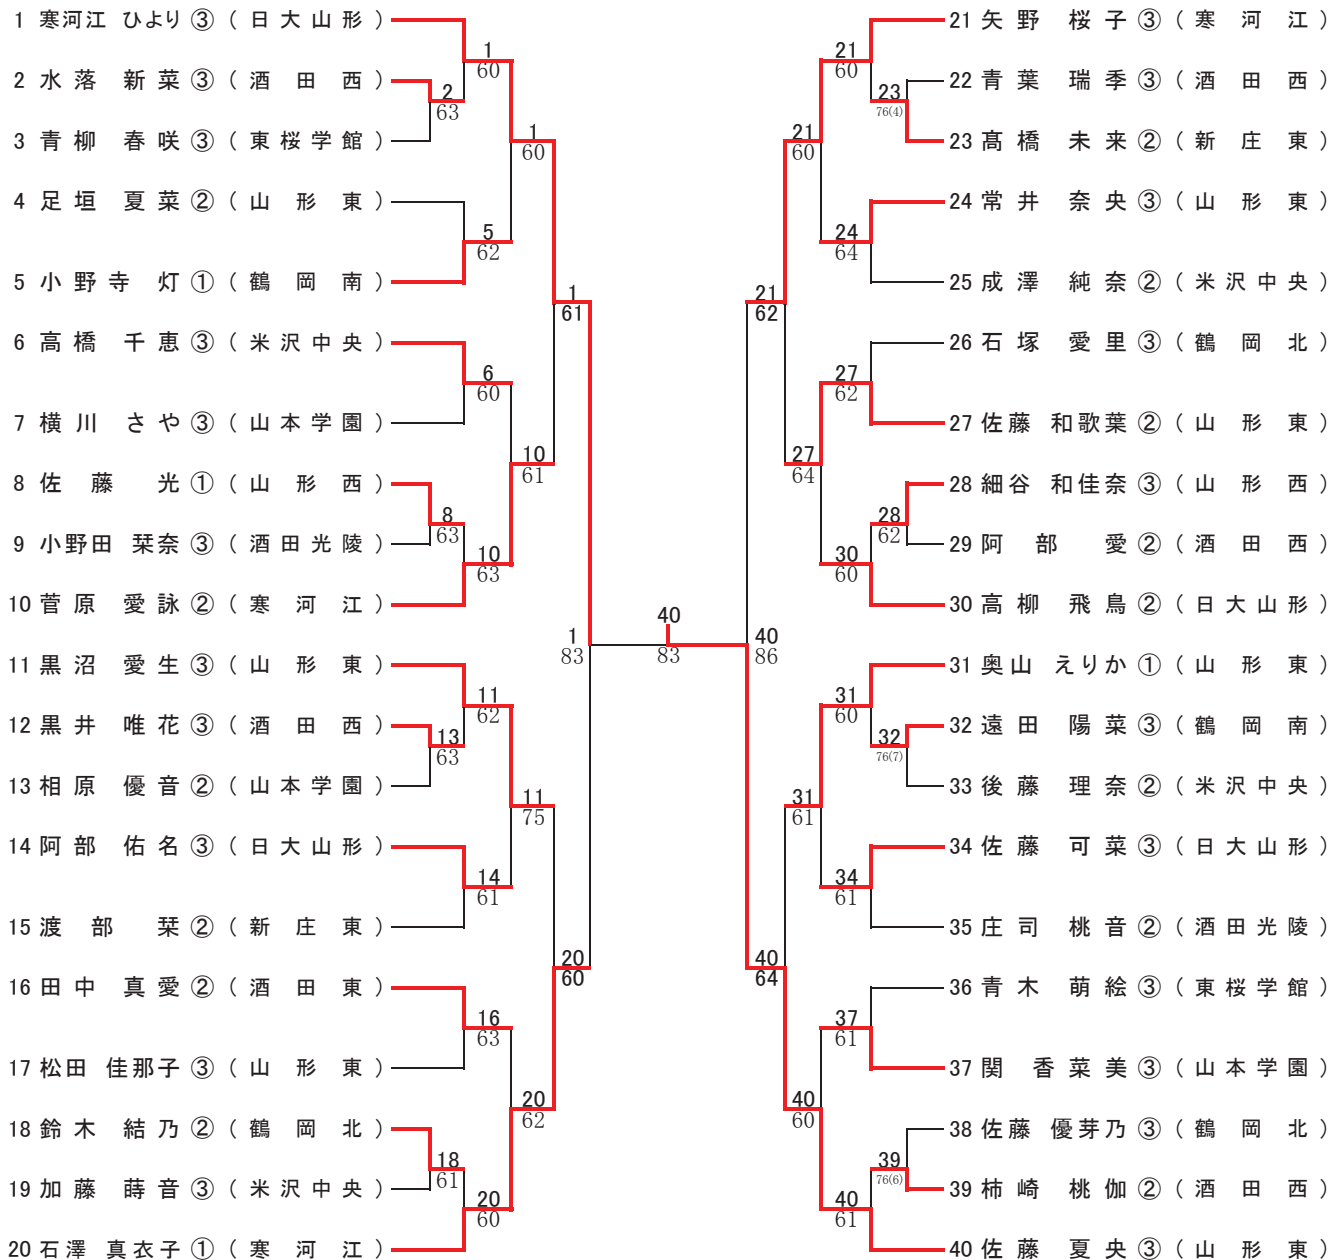

男子シングルス

2位決定戦

女子シングルス

2位決定戦

男子ダブルス

女子ダブルス