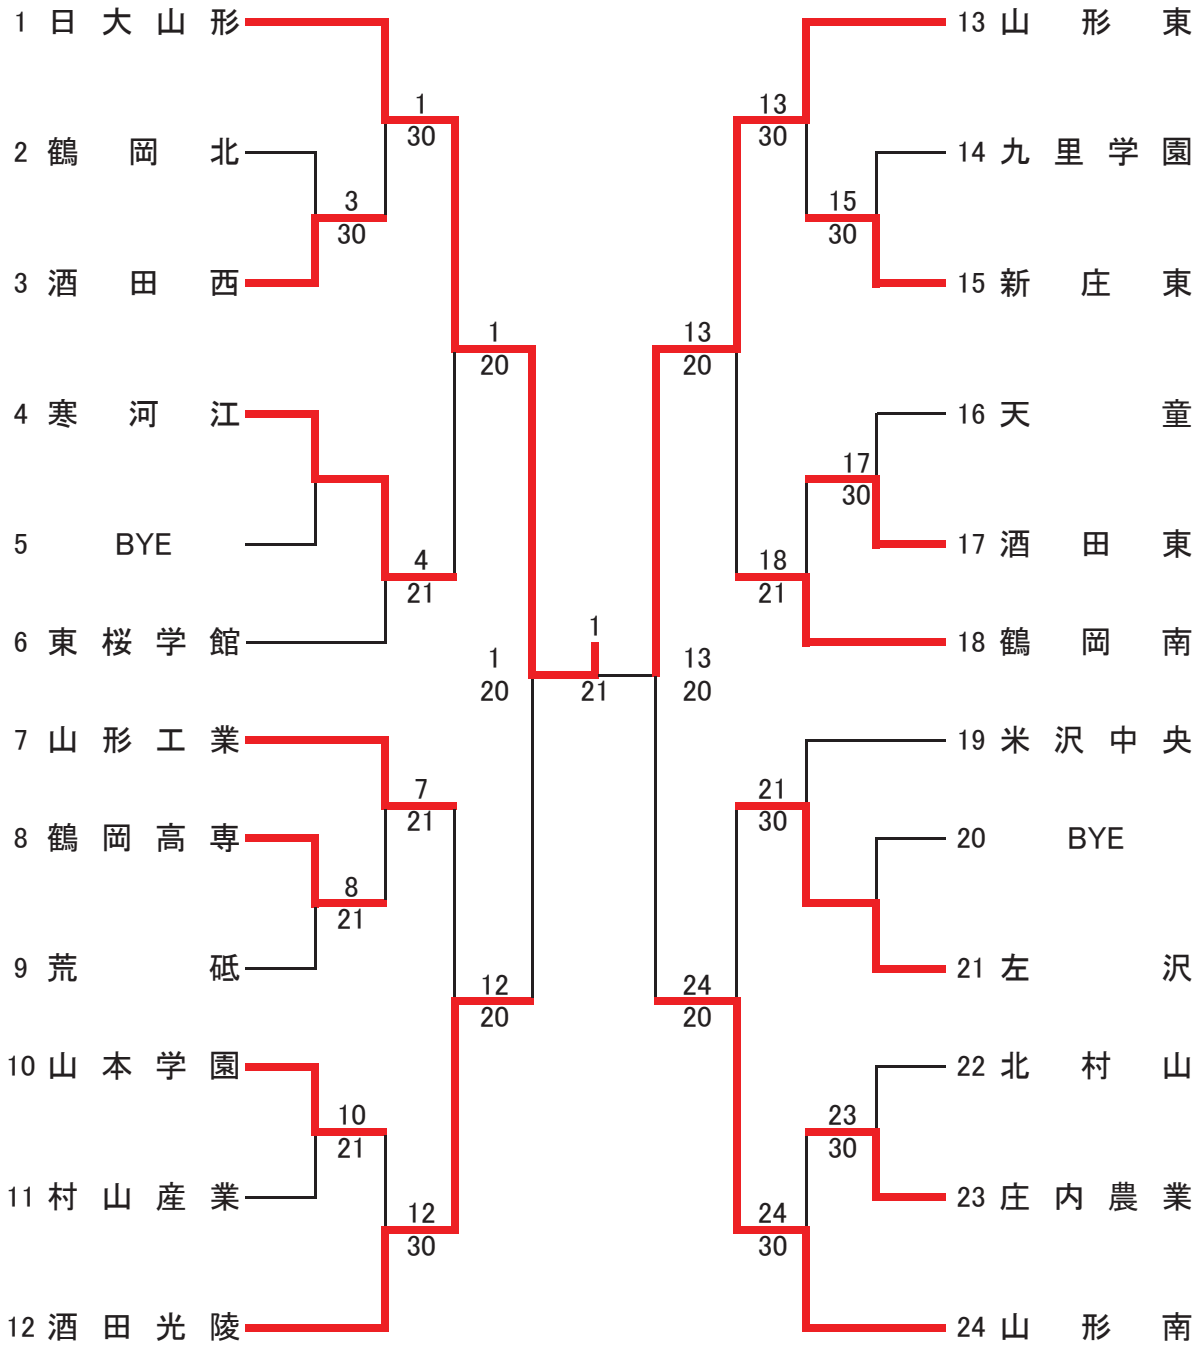

女子団体登録選手一覧

○は主将

番号	学 校 名	監 督 名	選手1	学年	選手2	学年	選手3	学年	選手4	学年	選手5	学年
1	山形東	那須祐介	○佐藤夏央	③	黒沼愛生	③	奥山えりか	①	佐藤和歌葉	②	松田佳那子	③
2	鶴岡高専	飯島政雄	○宮盛夏菜子	③	清野詞穂	③	新屋敷玲那	②	菅原彩	①	大瀧美柚	①
3	荒砥	齋野延好	矢羽木愛莉	③	○鈴木優奈	③	伊藤千紜	②	吉田愛果	②	樋口萌々架	③
4	天童	塩谷明日香	○小林礼奈	③	高橋真唯	③	五十嵐玲奈	②	荒木千尋	③	山口未羽	③
5	BYE											
6	酒田西	渡部久美	阿部愛	②	黒井唯花	③	○青葉瑞季	③	水落新菜	③	亀川綾乃	③
7	東桜学館	伊藤宗一	青木萌絵	③	青柳春咲	③	○安保美里	③	菅野朋夏	③	椎名美彩	②
8	BYE											
9	左沢	佐藤健一	○柏谷乃南	③	東海林美玖	②	菊地嶺花	②	郷野莉菜	③	古川絵理	②
10	鶴岡南	鏡雄一	小野寺灯	①	○遠田陽菜	③	遠田真女	②	岡部成美	③	倉金あやか	③
11	BYE											
12	山本学園	安元昭	○横川さや	③	関香菜美	③	相原優音	②	渡辺菜緒	②	三浦穂泉	②
13	寒河江	小林貴記	○矢野桜子	③	石澤真衣子	①	菅原愛詠	②	荒木愛莉	②	井上里桜	③
14	BYE											
15	酒田東	鳥海志帆	田中真愛	②	加藤美玖	③	○池田温	③	池田陽歩	②	小松原舞	②
16	山形西	高橋実	○細谷和佳奈	③	佐藤光	①	矢作真美	③	福田菜々美	③	村上明日香	③
17	BYE											
18	米沢中央	小林敬二	○高橋千恵	③	成澤純奈	②	後藤理奈	②	加藤蒔音	③	勝見美由紀	③
19	鶴岡北	松木正和	石塚愛里	③	鈴木結乃	②	○佐藤優芽乃	③	齋藤暖華	③	芦野瑠那	③
20	BYE											
21	酒田光陵	櫻井敬士	庄司桃音	②	小野田菜奈	③	○石黒萌	③	菅原綾乃	③	遠田風香	②
22	新庄東	田中由紀恵	○渡部栞	②	高橋未来	②	横尾穂香	②	高橋夢華	②	長谷川未唯那	②
23	九里学園	シンキンス・シェーン	○赤木美月	②	神尾里夏	②	青木菜摘	①	中鉢怜菜	①	宮阪愛	①
24	日大山形	高木直哉	寒河江ひより	③	高柳飛鳥	②	阿部佑名	③	○佐藤可菜	③	菊地彩花	③

男子団体

順位決定戦