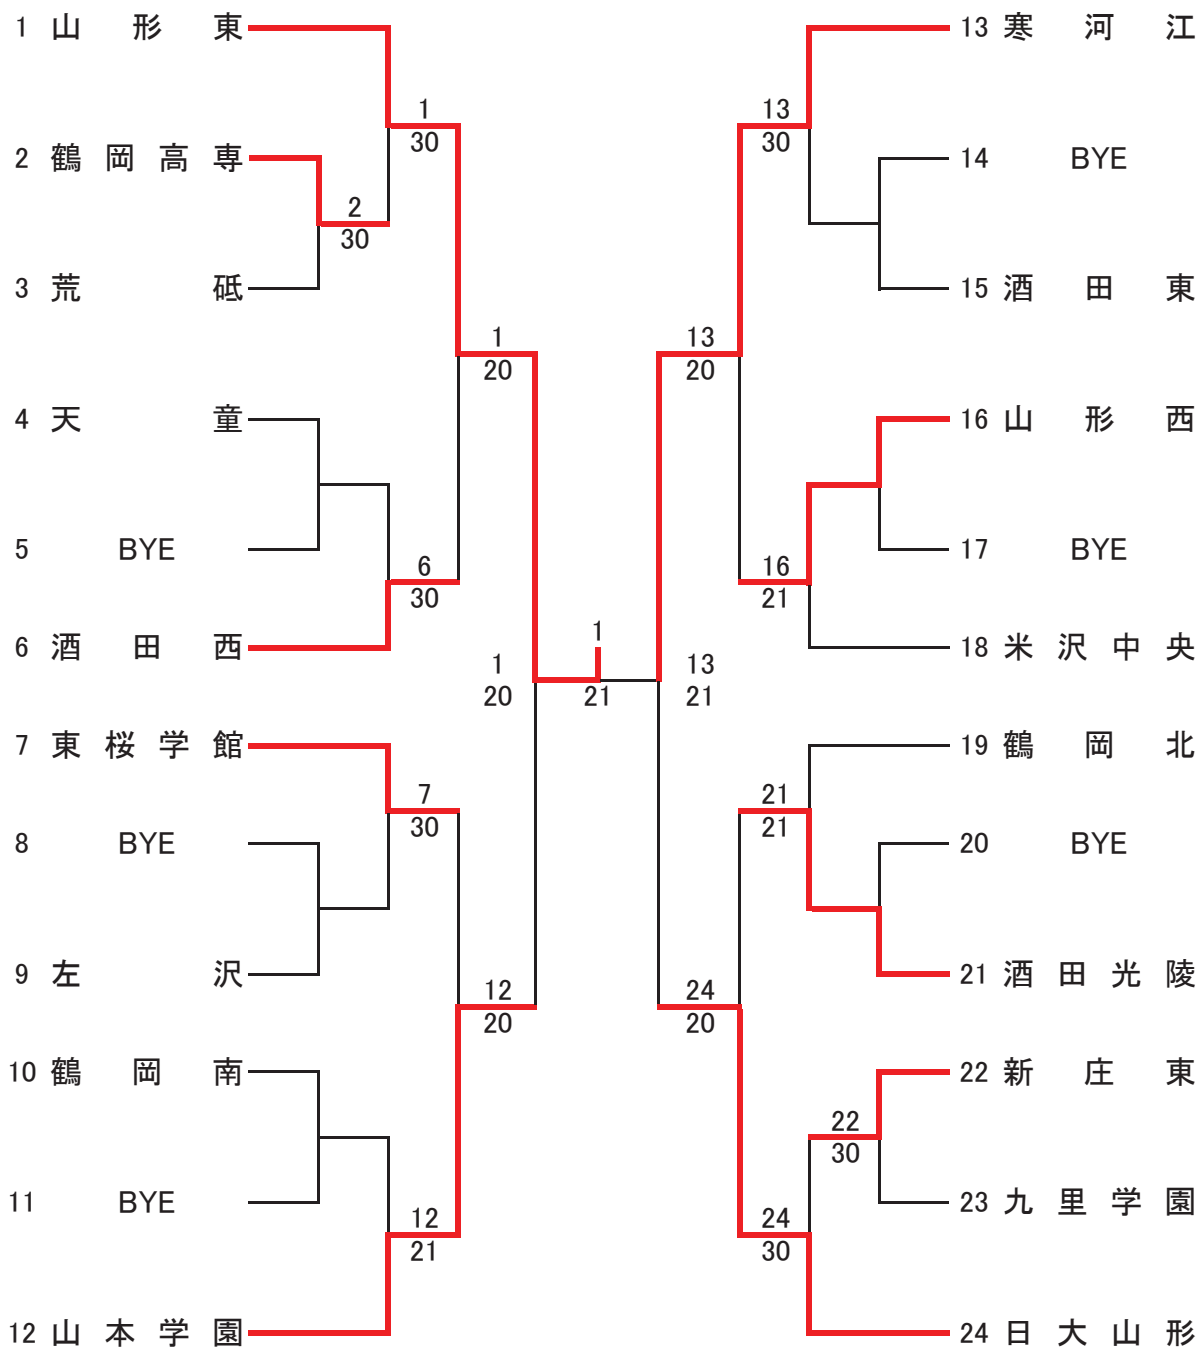

平成 30 年 度

第 69 回山形県高等学校総合体育大会
兼全国高等学校総合体育大会山形県予選会

テニス競技

(第 41 回山形県高等学校テニス選手権大会)

結果

6 月 1 日 (金)	11 時	競技開始	男女団体戦
6 月 2 日 (土)	9 時	競技	個人戦 男女シングルス
6 月 3 日 (日)	9 時	競技	個人戦 男女ダブルス
	15 時	閉会式 (予定)	

会 場 酒田市光ヶ丘テニスコート・国体記念テニスコート

女子団体登録選手一覧

○は主将

番号	学 校 名	監 督 名	選手1	学年	選手2	学年	選手3	学年	選手4	学年	選手5	学年
1	山形東	那須祐介	○佐藤夏央	③	黒沼愛生	③	奥山えりか	①	佐藤和歌葉	②	松田佳那子	③
2	鶴岡高専	飯島政雄	○宮盛夏菜子	③	清野詞穂	③	新屋敷玲那	②	菅原彩	①	大瀧美柚	①
3	荒砥	齋野延好	矢羽木愛莉	③	○鈴木優奈	③	伊藤千紜	②	吉田愛果	②	樋口萌々架	③
4	天童	塩谷明日香	○小林礼奈	③	高橋真唯	③	五十嵐玲奈	②	荒木千尋	③	山口未羽	③
5	BYE											
6	酒田西	渡部久美	阿部愛	②	黒井唯花	③	○青葉瑞季	③	水落新菜	③	亀川綾乃	③
7	東桜学館	伊藤宗一	青木萌絵	③	青柳春咲	③	○安保美里	③	菅野朋夏	③	椎名美彩	②
8	BYE											
9	左沢	佐藤健一	○柏谷乃南	③	東海林美玖	②	菊地嶺花	②	郷野莉菜	③	古川絵理	②
10	鶴岡南	鏡雄一	小野寺灯	①	○遠田陽菜	③	遠田真女	②	岡部成美	③	倉金あやか	③
11	BYE											
12	山本学園	安元昭	○横川さや	③	関香菜美	③	相原優音	②	渡辺菜緒	②	三浦穂泉	②
13	寒河江	小林貴記	○矢野桜子	③	石澤真衣子	①	菅原愛詠	②	荒木愛莉	②	井上里桜	③
14	BYE											
15	酒田東	鳥海志帆	田中真愛	②	加藤美玖	③	○池田温	③	池田陽歩	②	小松原舞	②
16	山形西	高橋実	○細谷和佳奈	③	佐藤光	①	矢作真美	③	福田菜々美	③	村上明日香	③
17	BYE											
18	米沢中央	小林敬二	○高橋千恵	③	成澤純奈	②	後藤理奈	②	加藤蒔音	③	勝見美由紀	③
19	鶴岡北	松木正和	石塚愛里	③	鈴木結乃	②	○佐藤優芽乃	③	齋藤暖華	③	芦野瑠那	③
20	BYE											
21	酒田光陵	櫻井敬士	庄司桃音	②	小野田菜奈	③	○石黒萌	③	菅原綾乃	③	遠田風香	②
22	新庄東	田中由紀恵	○渡部栞	②	高橋未来	②	横尾穂香	②	高橋夢華	②	長谷川未唯那	②
23	九里学園	シンキンス・シェーン	○赤木美月	②	神尾里夏	②	青木菜摘	①	中鉢怜菜	①	宮阪愛	①
24	日大山形	高木直哉	寒河江ひより	③	高柳飛鳥	②	阿部佑名	③	○佐藤可菜	③	菊地彩花	③

男子団体

順位決定戦

女子団体

東北大会代表決定戦

男子団体 対戦成績一覧(1)

1R	2	鶴岡北	0 - 3	3	酒田西
D	3	堀口 星有 ①	2 - 6	2	工藤 優駆 ③
	4	佐藤 幸太 ①		5	渡部 徳元 ③
S1	1	豊倉 文皓 ②	0 - 6	1	三浦 史恩 ③
S2	2	小野寺 正樹 ③	2 - 6	3	庄司 有佑 ②

1R	14	九里学園	0 - 3	15	新庄東
D	2	多田 翼 ③	0 - 6	3	佐藤 将陽 ③
	3	佐藤 遼汰 ②		5	丹 一貴 ②
S1	1	手塚 奏宇 ③	0 - 6	1	高橋 太一 ③
S2	4	田口 凌太 ②	0 - 6	2	芳賀 大晟 ②