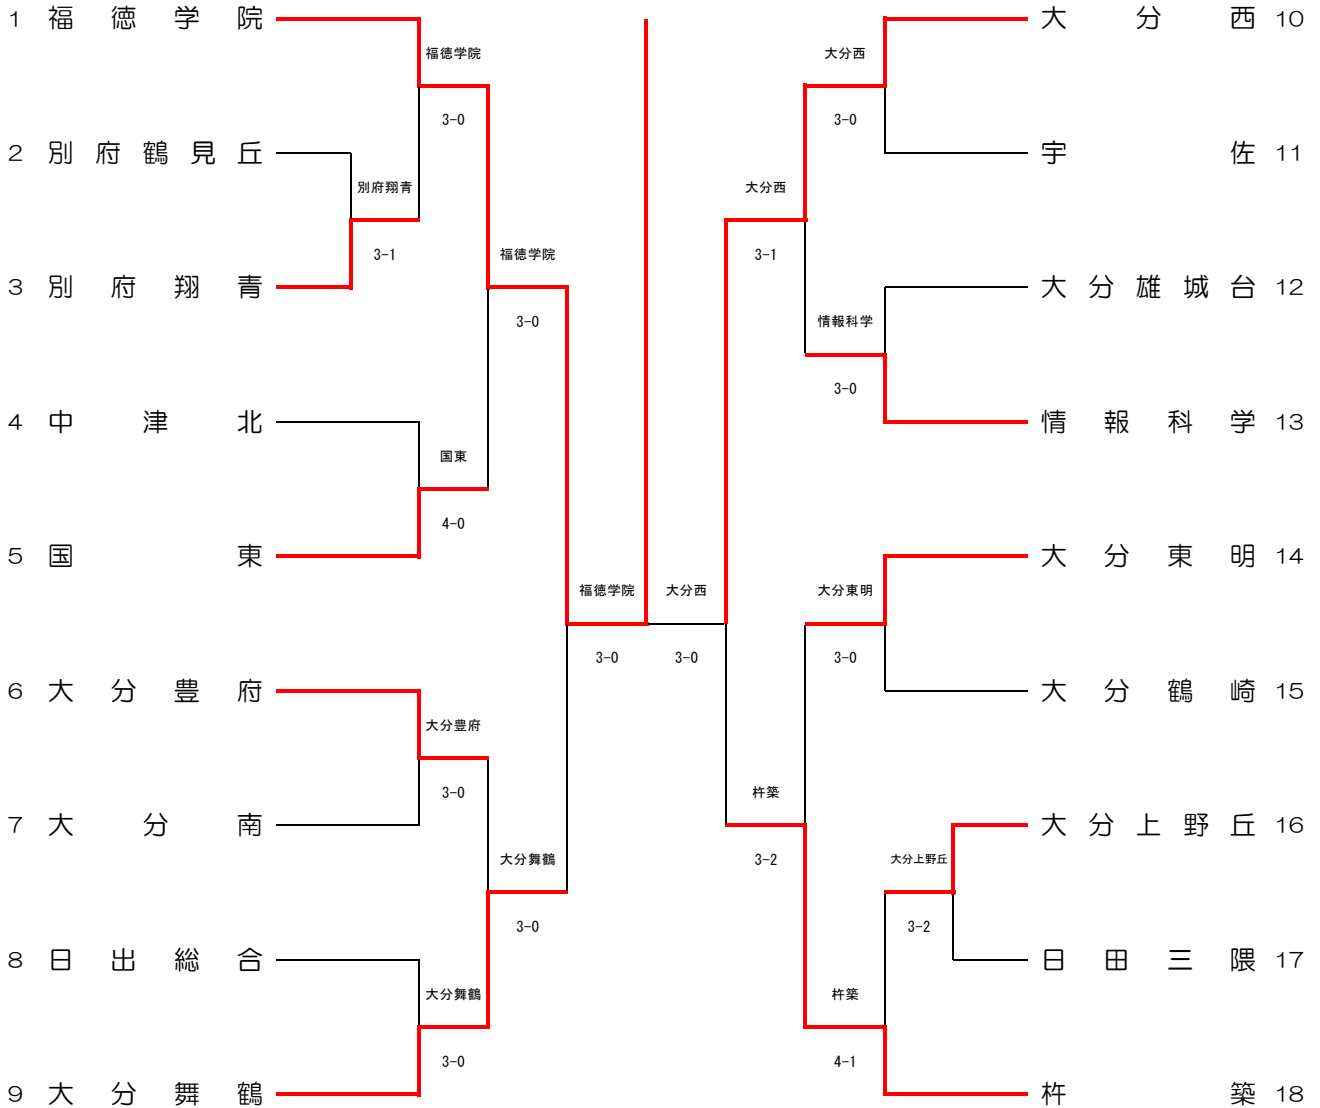

平成29年度 大分県高等学校新人テニス競技大会
兼 第40回全国高校選抜テニス大会九州地区大会大分県予選

【女子団体】

優勝
福德学院
3-0
《2年ぶり11回目》