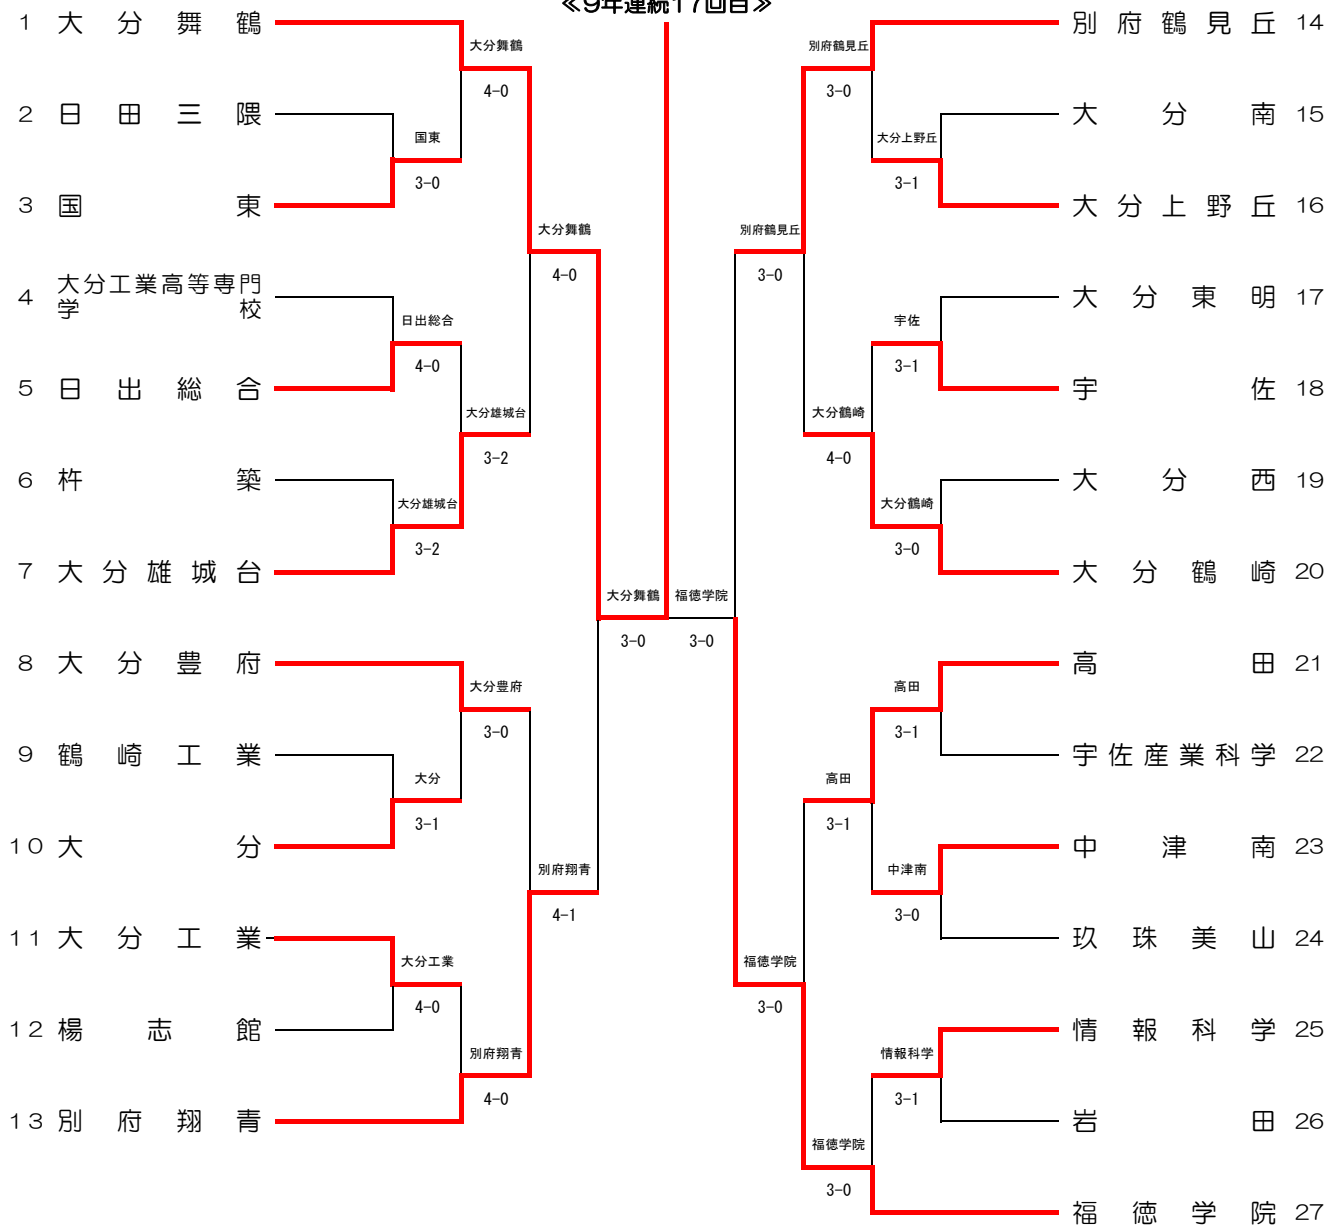

平成29年度 大分県高等学校新人テニス競技大会

(兼 第40回全国高校選抜テニス大会九州地区大会大分県予選)

大会結果

日 時 平成29年10月21日(土)～24日(火)

場 所 大分スポーツ公園だいぎんテニスコート

大分市営駄ノ原テニスコート

主 催 大分県高等学校体育連盟

大分県教育委員会

平成29年度 大分県高等学校新人テニス競技大会

兼 第40回全国高校選抜テニス大会九州地区大会大分県予選

【男子団体】

優勝
大分舞鶴
3-0
《9年連続17回目》

第2代表決定戦

(第2代表決定戦については、メインローで対戦している場合は実施しない)

(1~13の準決勝敗者)

別府翔青

(14~27の準決勝敗者)

別府鶴見丘

(決勝戦敗者)

福德学院

第1代表

大分舞鶴

第2代表

福德学院