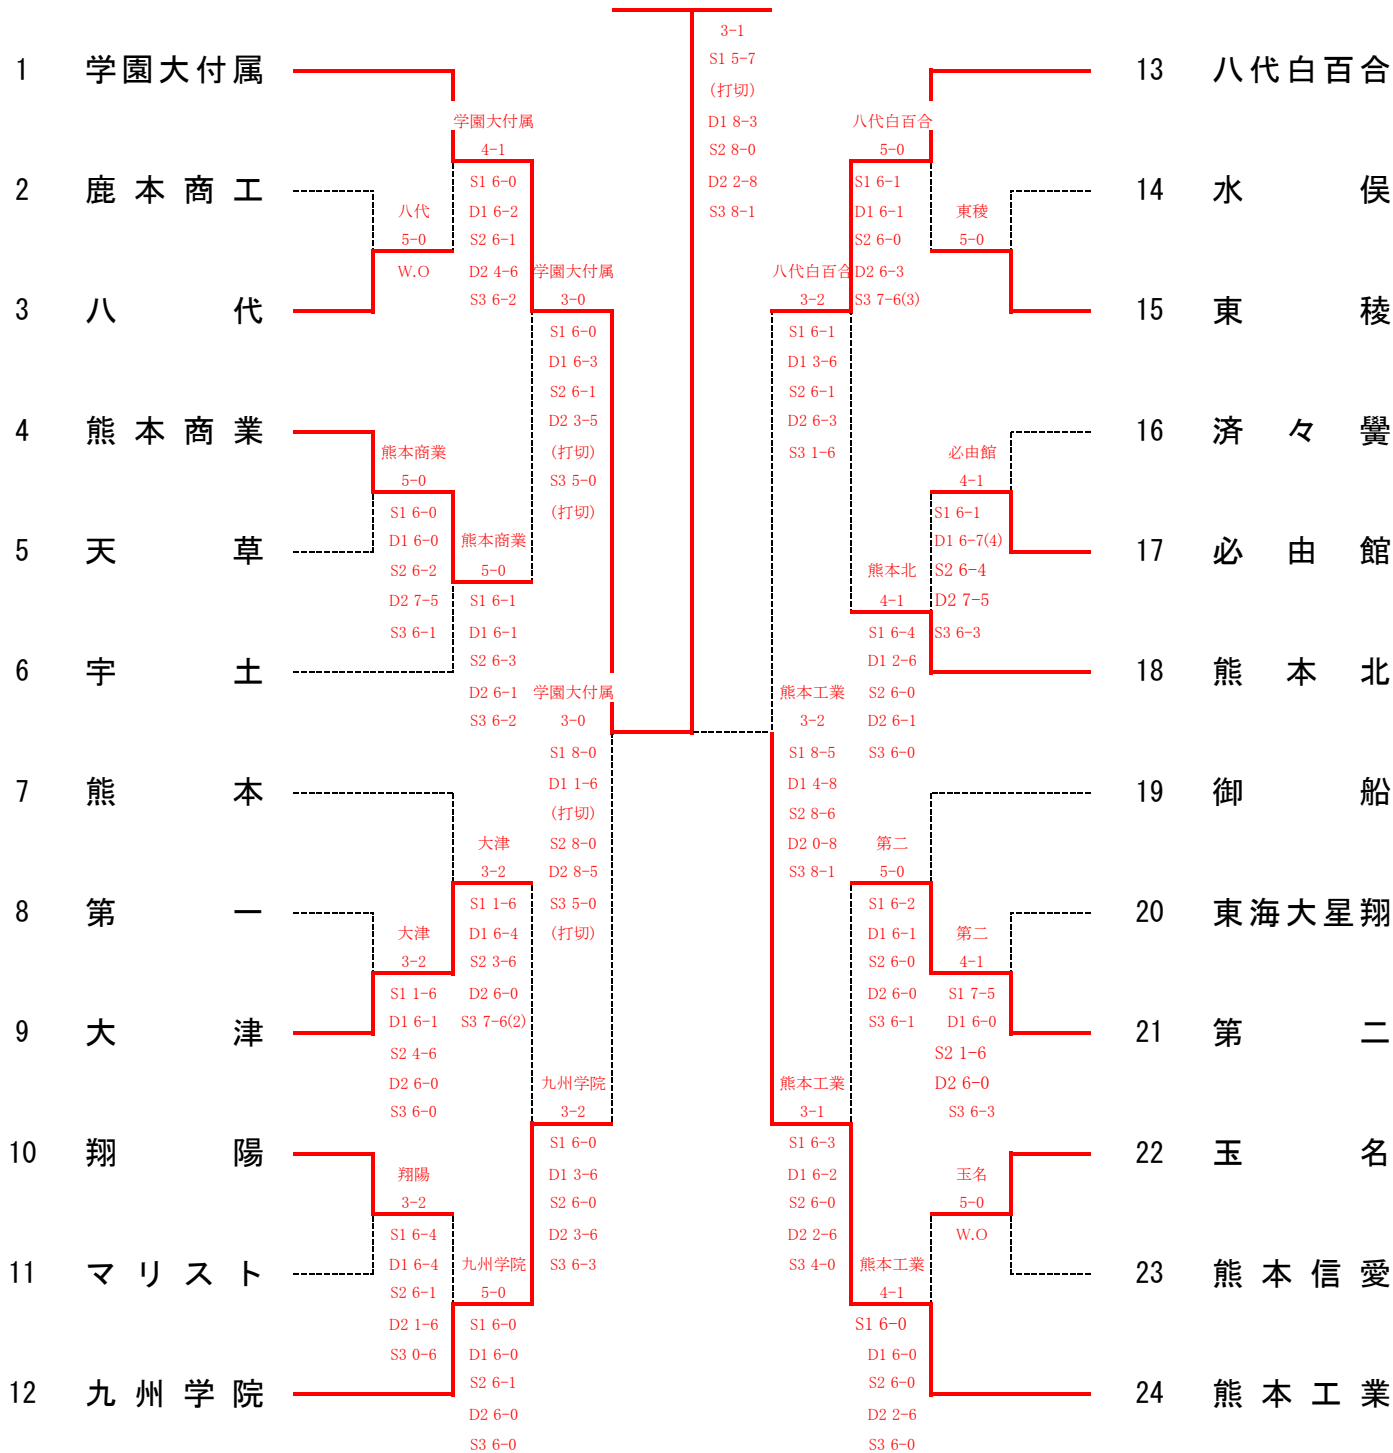

第40回全国選抜高校テニス九州地区大会熊本県予選大会

■男子団体戦

熊本工業(2年連続6度目)

平成29年10月7日、8日開催 会場: 県民総合運動公園(ほか)

【シード順】

- ①熊本工業
- ②熊本
- ③東稜
- ④八代工業
- ⑤熊本北
- ⑥翔陽
- ⑦第二
- ⑧マリスト

第40回全国選抜高校テニス九州地区大会熊本県予選大会 男子対戦表(準決勝以降)

準決勝	1	熊本工業	3-0	熊本北	9	決勝	1	熊本工業	3-0	熊本	32	2決	9	熊本北	0-3	熊本	32
S1		前川政太郎 ②	8-0	猪島 和芳 ②		S1		前川政太郎 ②	8-2	岡畑 亘 ①		S1		田上 豪仁 ②	1-8	岡畑 亘 ①	
D1		塘 凧之新 ② 松原 舜 ②	6-6 (打切)	宮崎 翼 ② 宮崎 柊斗 ②		D1		塘 凧之新 ② 松原 舜 ②	5-2 (打切)	山口 史貴 ② 大熊 和翔 ①		D1		宮崎 翼 ② 宮崎 柊斗 ②	1-8	山口 史貴 ② 黨 泰志 ②	
S2		尾方 陸斗 ②	8-1	田村光司郎 ②		S2		尾方 陸斗 ②	8-0	大久保和哉 ①		S2		猪島 和芳 ②	2-8	大久保和哉 ①	
D2		渡邊 太智 ① 田中 翔大 ①	8-4	加藤 雄大 ② 中田 雄翔 ②		D2		渡邊 太智 ① 田中 翔大 ①	8-2	黨 泰志 ② 江崎 武蔵 ②		D2		松本 修魁 ② 加藤 雄大 ②	5-3 (打切)	大熊 和翔 ① 今村 賢生 ①	
S3		中村 蓮 ①	6-0 (打切)	松本 修魁 ②		S3		中村 蓮 ①	打切	瀬井 陵 ②		S3		田村光司郎 ②	8-7 (打切)	瀬井 陵 ②	
準決勝	17	東稜	1-3	熊本	32	3決	9	熊本北	3-1	東稜	17						
S1		山下 裕也 ②	6-8	岡畑 亘 ①		S1		田上 豪仁 ②	0-8	山下 裕也 ②							
D1		倉岡 義弥 ② 宮部 勇志 ②	9(4)8	山口 史貴 ② 大熊 和翔 ①		D1		宮崎 翼 ② 宮崎 柊斗 ②	8-3	倉岡 義弥 ② 上村 南樹 ②							
S2		西田 聖矢 ①	1-8	大久保和哉 ①		S2		猪島 和芳 ②	8-1	福海 慶人 ②							
D2		福海 慶人 ② 上村 南樹 ②	5-7 (打切)	黨 泰志 ② 江崎 武蔵 ②		D2		松本 修魁 ② 加藤 雄大 ②	4-4 (打切)	野口 伊吹 ② 宮部 勇志 ②							
S3		小川 大空 ①	5-8	瀬井 陵 ②		S3		田村光司郎 ②	8-0	小川 大空 ①							

第40回全国選抜高校テニス九州地区大会熊本県予選大会

□ 女子団体戦

学園大付属(2年ぶり3度目)

平成29年10月7日、8日開催 会場: 県民総合運動公園ほか

[シード順]

- ① 学園大付属
- ② 熊本工業
- ③ 八代白百合
- ④ 九州学院
- ⑤ 熊本
- ⑥ 熊本北

第40回全国選抜高校テニス九州地区大会熊本県予選大会 対戦表(準決勝以降)

準決勝 1		熊本学園大学付属	3-0	九州学院	6	決勝 1		熊本学園大学付属	3-1	熊本工業	12	2決				
S1	松本 瑞希 ①		8-0	永井 光 ②		S1	松本 瑞希 ①		5-7 (打切)	宮崎 優空 ②		S1				
D1	草野 美波 ② 松田 愛美 ②		1-6 (打切)	屋形日菜乃 ② 山本かすみ ②		D1	草野 美波 ② 松田 愛美 ②		8-3	河津 菜日 ② 園田菜々美 ①		D1				
S2	木庭 千紘 ①		8-0	塚本 聖海 ①		S2	木庭 千紘 ①		8-0	佐藤 真菜 ①		S2				
D2	田代 雛子 ② 藤富 香音 ②		8-5	佐藤 香 ② 下田 青空 ①		D2	田代 雛子 ② 藤富 香音 ②		2-8	米村 美咲 ① 林 美乃莉 ①		D2				
S3	坂本 桃香 ②		5-0 (打切)	中川 実咲 ②		S3	坂本 桃香 ②		8-1	疋田 真菜 ②		S3				