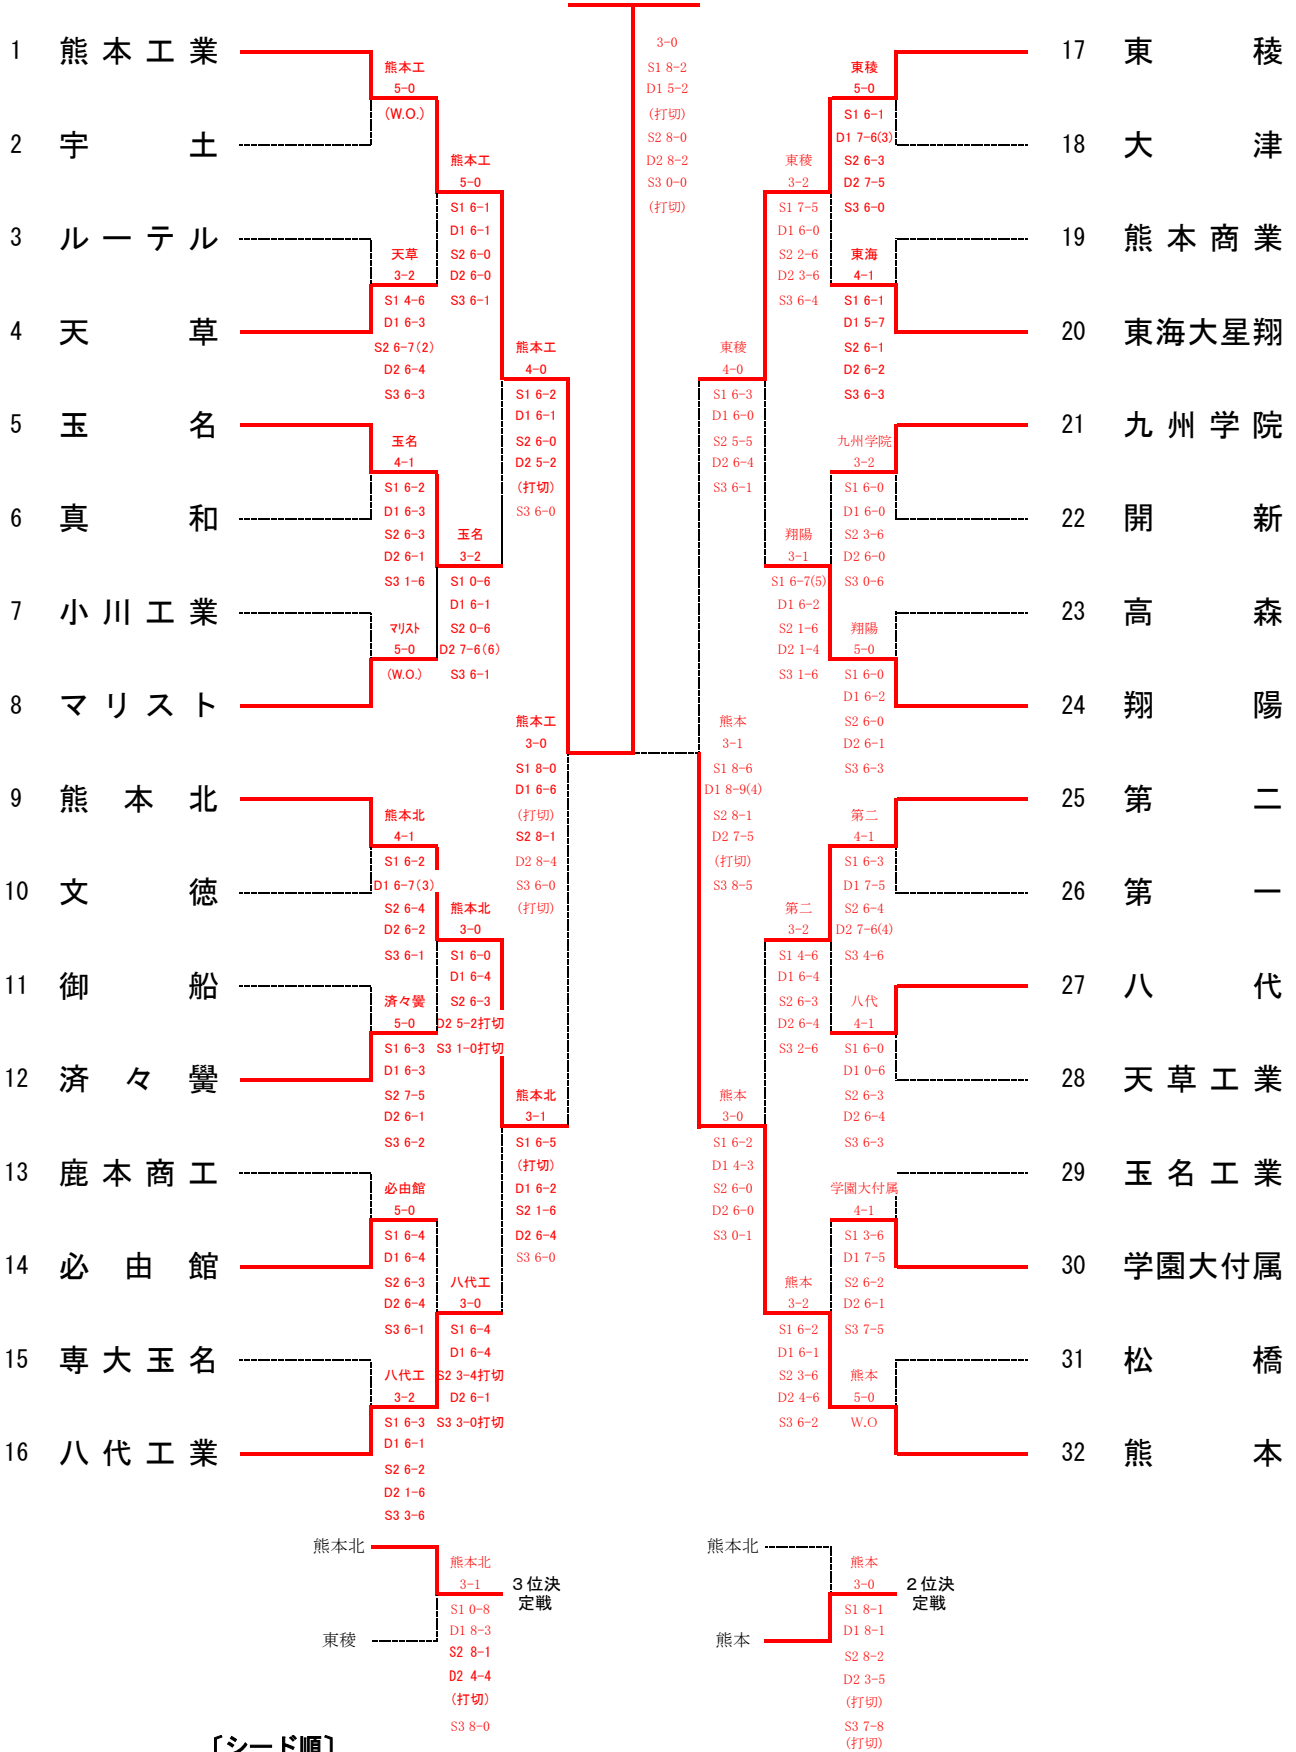

第40回全国選抜高校テニス九州地区大会熊本県予選大会

■男子団体戦

熊本工業(2年連続6度目)

平成29年10月7日、8日開催 会場: 県民総合運動公園(ほか)

【シード順】

- ①熊本工業
- ②熊本
- ③東稜
- ④八代工業
- ⑤熊本北
- ⑥翔陽
- ⑦第二
- ⑧マリスト

第40回全国選抜高校テニス九州地区大会熊本県予選大会 男子対戦表(準決勝以降)

準決勝	1	熊本工業	3-0	熊本北	9	決勝	1	熊本工業	3-0	熊本	32	2決	9	熊本北	0-3	熊本	32
S1		前川政太郎 ②	8-0	猪島 和芳 ②		S1		前川政太郎 ②	8-2	岡畑 亘 ①		S1		田上 豪仁 ②	1-8	岡畑 亘 ①	
D1		塘 凧之新 ② 松原 舜 ②	6-6 (打切)	宮崎 翼 ② 宮崎 柊斗 ②		D1		塘 凧之新 ② 松原 舜 ②	5-2 (打切)	山口 史貴 ② 大熊 和翔 ①		D1		宮崎 翼 ② 宮崎 柊斗 ②	1-8	山口 史貴 ② 黨 泰志 ②	
S2		尾方 陸斗 ②	8-1	田村光司郎 ②		S2		尾方 陸斗 ②	8-0	大久保和哉 ①		S2		猪島 和芳 ②	2-8	大久保和哉 ①	
D2		渡邊 太智 ① 田中 翔大 ①	8-4	加藤 雄大 ② 中田 雄翔 ②		D2		渡邊 太智 ① 田中 翔大 ①	8-2	黨 泰志 ② 江崎 武蔵 ②		D2		松本 修魁 ② 加藤 雄大 ②	5-3 (打切)	大熊 和翔 ① 今村 賢生 ①	
S3		中村 蓮 ①	6-0 (打切)	松本 修魁 ②		S3		中村 蓮 ①	打切	瀬井 陵 ②		S3		田村光司郎 ②	8-7 (打切)	瀬井 陵 ②	
準決勝	17	東稜	1-3	熊本	32	3決	9	熊本北	3-1	東稜	17						
S1		山下 裕也 ②	6-8	岡畑 亘 ①		S1		田上 豪仁 ②	0-8	山下 裕也 ②							
D1		倉岡 義弥 ② 宮部 勇志 ②	9(4)8	山口 史貴 ② 大熊 和翔 ①		D1		宮崎 翼 ② 宮崎 柊斗 ②	8-3	倉岡 義弥 ② 上村 南樹 ②							
S2		西田 聖矢 ①	1-8	大久保和哉 ①		S2		猪島 和芳 ②	8-1	福海 慶人 ②							
D2		福海 慶人 ② 上村 南樹 ②	5-7 (打切)	黨 泰志 ② 江崎 武蔵 ②		D2		松本 修魁 ② 加藤 雄大 ②	4-4 (打切)	野口 伊吹 ② 宮部 勇志 ②							
S3		小川 大空 ①	5-8	瀬井 陵 ②		S3		田村光司郎 ②	8-0	小川 大空 ①							

第40回全国選抜高校テニス九州地区大会熊本県予選大会

□ 女子団体戦

学園大付属(2年ぶり3度目)

平成29年10月7日、8日開催 会場: 県民総合運動公園ほか

[シード順]

- ① 学園大付属
- ② 熊本工業
- ③ 八代白百合
- ④ 九州学院
- ⑤ 熊本
- ⑥ 熊本北

第40回全国選抜高校テニス九州地区大会熊本県予選大会 対戦表(準決勝以降)

準決勝 1		熊本学園大学付属	3-0	九州学院	6	決勝 1		熊本学園大学付属	3-1	熊本工業	12	2決				
S1	松本 瑞希 ①		8-0	永井 光 ②		S1	松本 瑞希 ①		5-7 (打切)	宮崎 優空 ②		S1				
D1	草野 美波 ② 松田 愛美 ②		1-6 (打切)	屋形日菜乃 ② 山本かすみ ②		D1	草野 美波 ② 松田 愛美 ②		8-3	河津 菜日 ② 園田菜々美 ①		D1				
S2	木庭 千紘 ①		8-0	塚本 聖海 ①		S2	木庭 千紘 ①		8-0	佐藤 真菜 ①		S2				
D2	田代 雛子 ② 藤富 香音 ②		8-5	佐藤 香 ② 下田 青空 ①		D2	田代 雛子 ② 藤富 香音 ②		2-8	米村 美咲 ① 林 美乃莉 ①		D2				
S3	坂本 桃香 ②		5-0 (打切)	中川 実咲 ②		S3	坂本 桃香 ②		8-1	疋田 真菜 ②		S3				