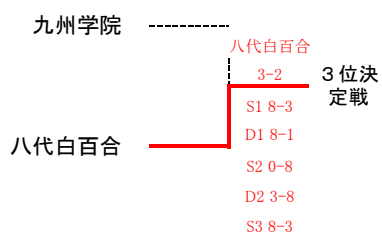

第40回全国選抜高校テニス九州地区大会熊本県予選大会

■男子団体戦

熊本工業(2年連続6度目)

平成29年10月7日、8日開催 会場: 県民総合運動公園(ほか)

【シード順】

- ①熊本工業
- ②熊本
- ③東稜
- ④八代工業
- ⑤熊本北
- ⑥翔陽
- ⑦第二
- ⑧マリスト

第40回全国選抜高校テニス九州地区大会熊本県予選大会 男子対戦表(準決勝以降)

準決勝	1	熊本工業	3-0	熊本北	9	決勝	1	熊本工業	3-0	熊本	32	2決	9	熊本北	0-3	熊本	32
S1		前川政太郎 ②	8-0	猪島 和芳 ②		S1		前川政太郎 ②	8-2	岡畑 亘 ①		S1		田上 豪仁 ②	1-8	岡畑 亘 ①	
D1		塘 凧之新 ② 松原 舜 ②	6-6 (打切)	宮崎 翼 ② 宮崎 柊斗 ②		D1		塘 凧之新 ② 松原 舜 ②	5-2 (打切)	山口 史貴 ② 大熊 和翔 ①		D1		宮崎 翼 ② 宮崎 柊斗 ②	1-8	山口 史貴 ② 黨 泰志 ②	
S2		尾方 陸斗 ②	8-1	田村光司郎 ②		S2		尾方 陸斗 ②	8-0	大久保和哉 ①		S2		猪島 和芳 ②	2-8	大久保和哉 ①	
D2		渡邊 太智 ① 田中 翔大 ①	8-4	加藤 雄大 ② 中田 雄翔 ②		D2		渡邊 太智 ① 田中 翔大 ①	8-2	黨 泰志 ② 江崎 武蔵 ②		D2		松本 修魁 ② 加藤 雄大 ②	5-3 (打切)	大熊 和翔 ① 今村 賢生 ①	
S3		中村 蓮 ①	6-0 (打切)	松本 修魁 ②		S3		中村 蓮 ①	打切	瀬井 陵 ②		S3		田村光司郎 ②	8-7 (打切)	瀬井 陵 ②	
準決勝	17	東稜	1-3	熊本	32	3決	9	熊本北	3-1	東稜	17						
S1		山下 裕也 ②	6-8	岡畑 亘 ①		S1		田上 豪仁 ②	0-8	山下 裕也 ②							
D1		倉岡 義弥 ② 宮部 勇志 ②	9(4)8	山口 史貴 ② 大熊 和翔 ①		D1		宮崎 翼 ② 宮崎 柊斗 ②	8-3	倉岡 義弥 ② 上村 南樹 ②							
S2		西田 聖矢 ①	1-8	大久保和哉 ①		S2		猪島 和芳 ②	8-1	福海 慶人 ②							
D2		福海 慶人 ② 上村 南樹 ②	5-7 (打切)	黨 泰志 ② 江崎 武蔵 ②		D2		松本 修魁 ② 加藤 雄大 ②	4-4 (打切)	野口 伊吹 ② 宮部 勇志 ②							
S3		小川 大空 ①	5-8	瀬井 陵 ②		S3		田村光司郎 ②	8-0	小川 大空 ①							

第40回全国選抜高校テニス九州地区大会熊本県予選大会

□ 女子団体戦

学園大付属(2年ぶり3度目)

平成29年10月7日、8日開催 会場: 県民総合運動公園ほか

[シード順]

- ① 学園大付属
- ② 熊本工業
- ③ 八代白百合
- ④ 九州学院
- ⑤ 熊本
- ⑥ 熊本北

第40回全国選抜高校テニス九州地区大会熊本県予選大会 対戦表(準決勝以降)

準決勝 1		熊本学園大学付属	3-0	九州学院	6	決勝 1		熊本学園大学付属	3-1	熊本工業	12	2決				
S1	松本 瑞希 ①		8-0	永井 光 ②		S1	松本 瑞希 ①		5-7 (打切)	宮崎 優空 ②		S1				
D1	草野 美波 ② 松田 愛美 ②		1-6 (打切)	屋形日菜乃 ② 山本かすみ ②		D1	草野 美波 ② 松田 愛美 ②		8-3	河津 菜日 ② 園田菜々美 ①		D1				
S2	木庭 千紘 ①		8-0	塚本 聖海 ①		S2	木庭 千紘 ①		8-0	佐藤 真菜 ①		S2				
D2	田代 雛子 ② 藤富 香音 ②		8-5	佐藤 香 ② 下田 青空 ①		D2	田代 雛子 ② 藤富 香音 ②		2-8	米村 美咲 ① 林 美乃莉 ①		D2				
S3	坂本 桃香 ②		5-0 (打切)	中川 実咲 ②		S3	坂本 桃香 ②		8-1	疋田 真菜 ②		S3				