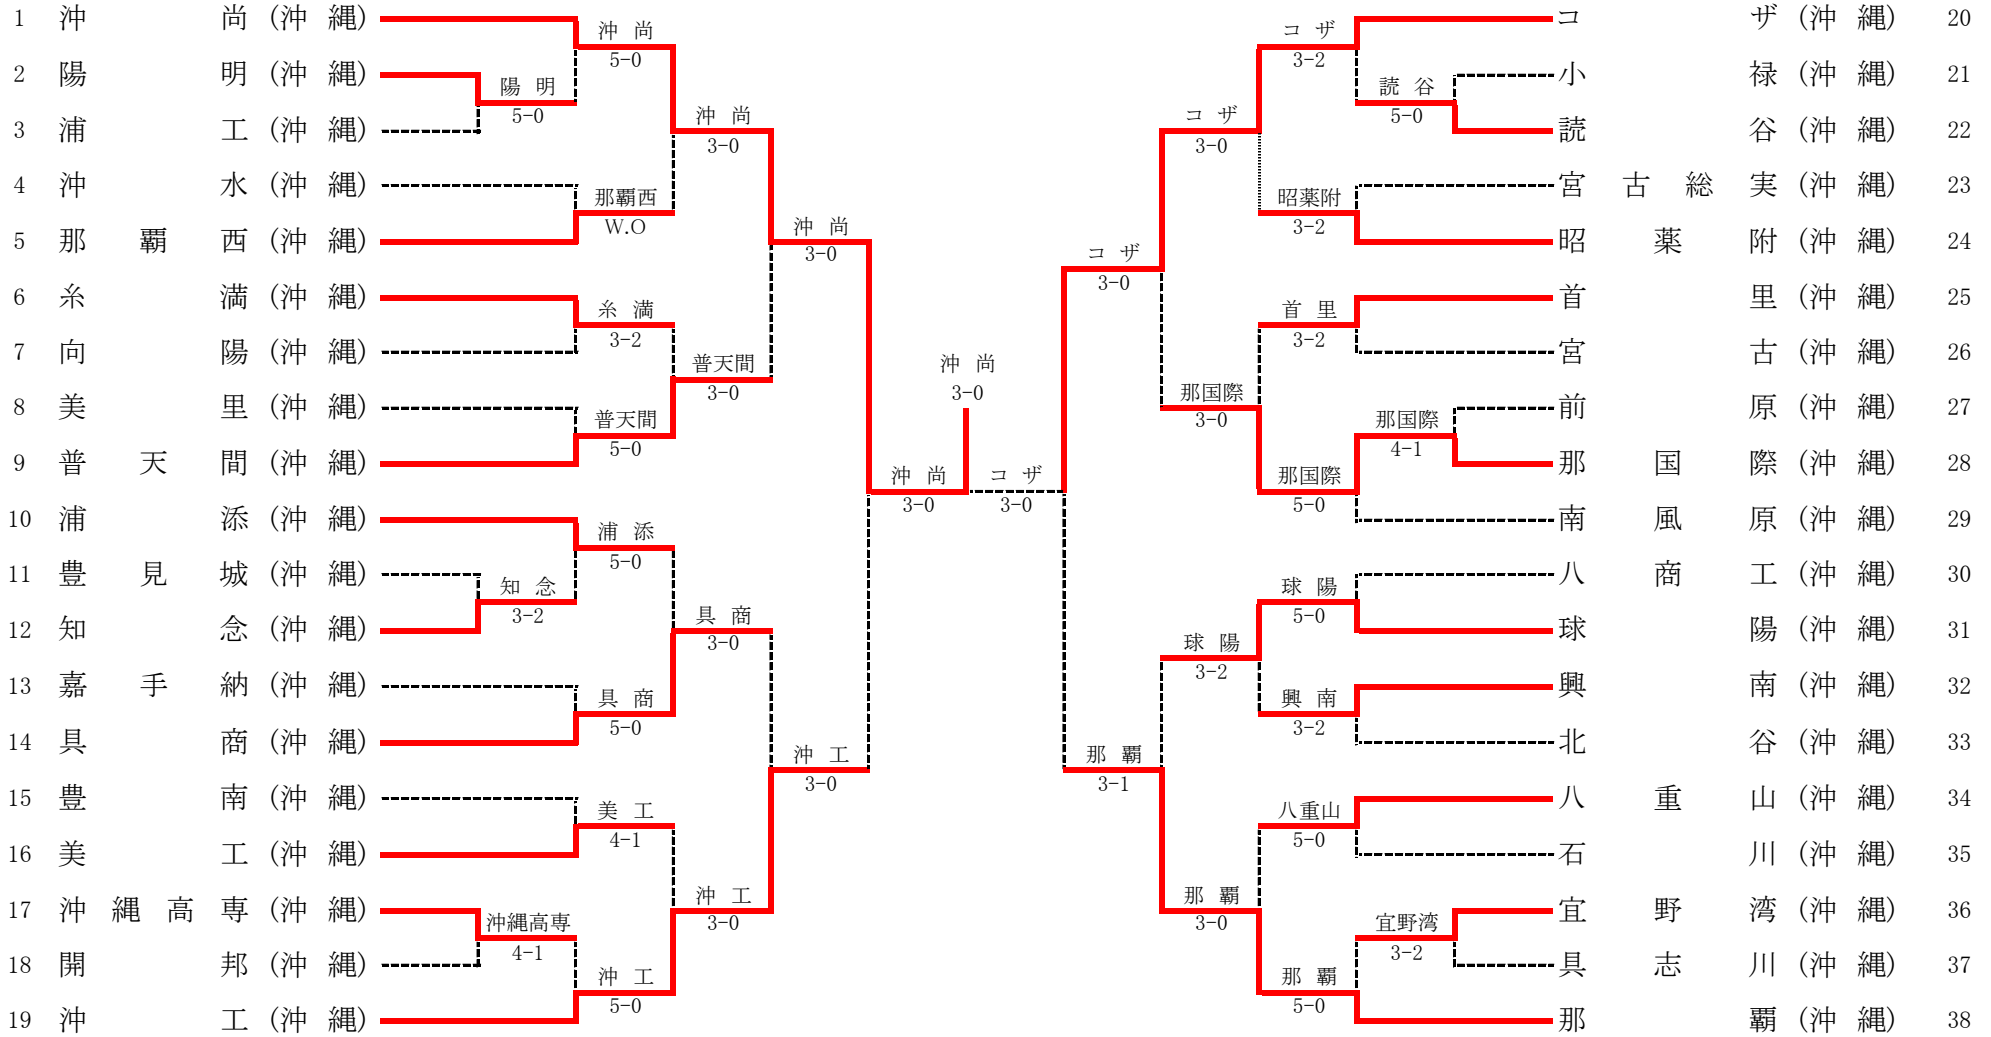

男子

平成29年度全国選抜高校テニス沖縄県大会

順位決定戦

女子 平成29年度全国選抜高校テニス沖縄県大会

男子

SF1	1	沖 尚	3-0	沖 工	19
S1		中屋敷勇人 2	85	馬上 廣貴 2	
D1		☆金城 政来 2 大村 駿斗 1	80	長嶺 大介 2 桃原 玲雄 2	
S2		仲間 舜 1	80	玉城 瑠真 2	
D2		石嶺 海斗 2 真栄田 珠 2	20打切	喜友名大貴 2 次呂久史恭 1	
S3		石川 清太 2	20打切	☆宮里 憲治 2	

SF2	20	コザ	3-0	那 覇	38
S1		☆宮城 舜 2	84	佐久田祐希 1	
D1		川中 和樹 2 知念 朝也 2	56打切	☆吉野 亮 2 小波津 翔 1	
S2		那覇 達也 2	82	日置 宏 2	
D2		平田 幸大 2 新屋 文秀 2	83	漢那宗一郎 2 佐藤 祐久 2	
S3		饒辺 達斗 2	21打切	新城 諒真 1	

FINAL	1	沖 尚	3-0	コザ	20
S1		仲間 舜 1	80	那覇 達也 2	
D1		☆金城 政来 2 大村 駿斗 1	82	☆宮城 舜 2 饒辺 達斗 2	
S2		石川 清太 2	82	仲与志翔斗 1	
D2		石嶺 海斗 2 真栄田 珠 2	21打切	川中 和樹 2 知念 朝也 2	
S3		照屋 健一 2	01打切	新屋 文秀 2	

順位決定戦	19	沖 工	2-3	那 覇	38
S1		馬上 廣貴 2	86	佐久田祐希 1	
D1		長嶺 大介 2 次呂久史恭 1	79	☆吉野 亮 2 小波津 翔 1	
S2		玉城 瑠真 2	82	日置 宏 2	
D2		喜友名大貴 2 ☆宮里 憲治 2	58	漢那宗一郎 2 佐藤 祐久 2	
S3		桃原 玲雄 2	(3)89	清山 涼介 1	

女子

SF1	1	沖 尚	3-0	コザ	7
S1		☆前田 優歩 2	80	渡久地葵葉 1	
D1		長濱 帆伽 1 仲宗根 雅 2	84	植村 美海 1 鈴木穂乃花 1	
S2		稲手 梨紗 2	82	☆赤嶺 桜 2	
D2		仲村 姫加 2 比嘉 恭伽 2	10打切	伊集 綺子 2 桑江まりの 1	
S3		新城 未亜 1		喜納 乙葉 1	