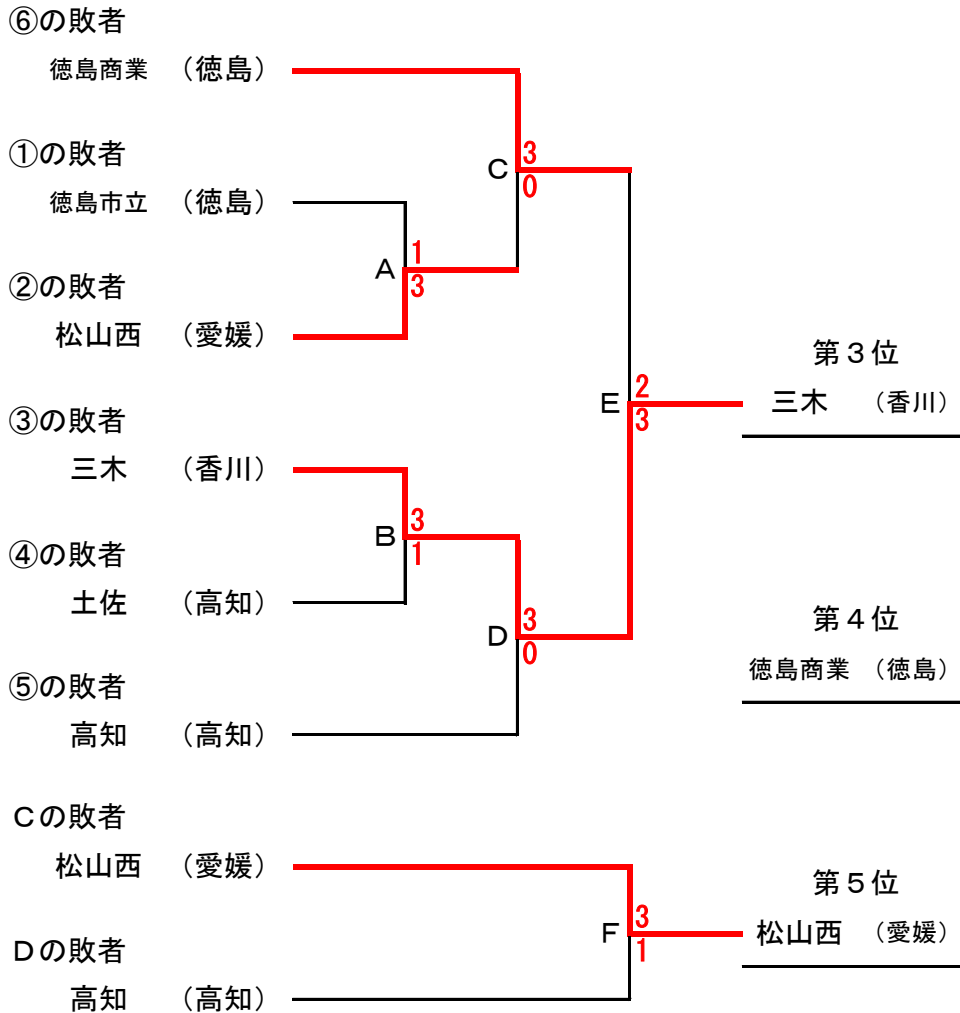

第40回全国選抜高校テニス大会 四国地区大会

結果報告

期日 2017年11月17日(金)・18日(土)・19日(日)

場所 香川県総合運動公園テニス場

主催	四国テニス協会
共催	四国高等学校体育連盟
後援	香川県教育委員会
主管	香川県高等学校体育連盟
	香川県テニス協会
協賛	アメアスポーツジャパン株式会社

男子

第1代表校
高松北 (香川)

第2代表校
城南 (徳島)

順位決定戦

女子

第1代表校
高松北 (香川)

第2代表校
新田 (愛媛)

順位決定戦

男子記録

1回戦

1	1 高松北 (香川)	5 — 0	2 愛光 (愛媛)
S1	藤川 悠 (2)	6 — 0	玉井 宏典 (2)
D1	山本 泰地 (2) 横田 拓真 (2)	6 — 1	小笠原 章弘 (2) 小田 竜一 (2)
S2	高谷 悠真 (2)	6 — 0	上野 仁嵩 (2)
D2	関本 椋 (1) 有本 圭吾 (2)	6 — 3	片岡 稔貴 (2) 大西 孝征 (2)
S3	芳谷 仁 (1)	6 — 0	濱田 洸輔 (2)