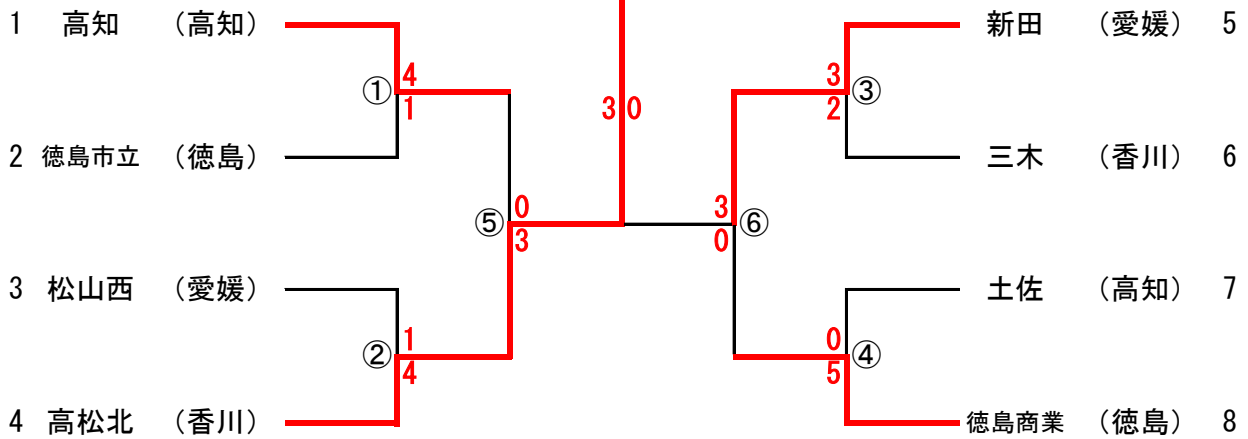

第40回全国選抜高校テニス大会 四国地区大会

結果報告

期日 2017年11月17日(金)・18日(土)・19日(日)

場所 香川県総合運動公園テニス場

主催	四国テニス協会
共催	四国高等学校体育連盟
後援	香川県教育委員会
主管	香川県高等学校体育連盟
	香川県テニス協会
協賛	アメアスポーツジャパン株式会社

男子

第1代表校
高松北 (香川)

第2代表校
城南 (徳島)

順位決定戦

女子

第1代表校
高松北 (香川)

第2代表校
新田 (愛媛)

順位決定戦

男子記録

1回戦

1	1 高松北 (香川)	5 — 0	2 愛光 (愛媛)
S1	藤川 悠 (2)	6 — 0	玉井 宏典 (2)
D1	山本 泰地 (2) 横田 拓真 (2)	6 — 1	小笠原 章弘 (2) 小田 竜一 (2)
S2	高谷 悠真 (2)	6 — 0	上野 仁嵩 (2)
D2	関本 椋 (1) 有本 圭吾 (2)	6 — 3	片岡 稔貴 (2) 大西 孝征 (2)
S3	芳谷 仁 (1)	6 — 0	濱田 洸輔 (2)