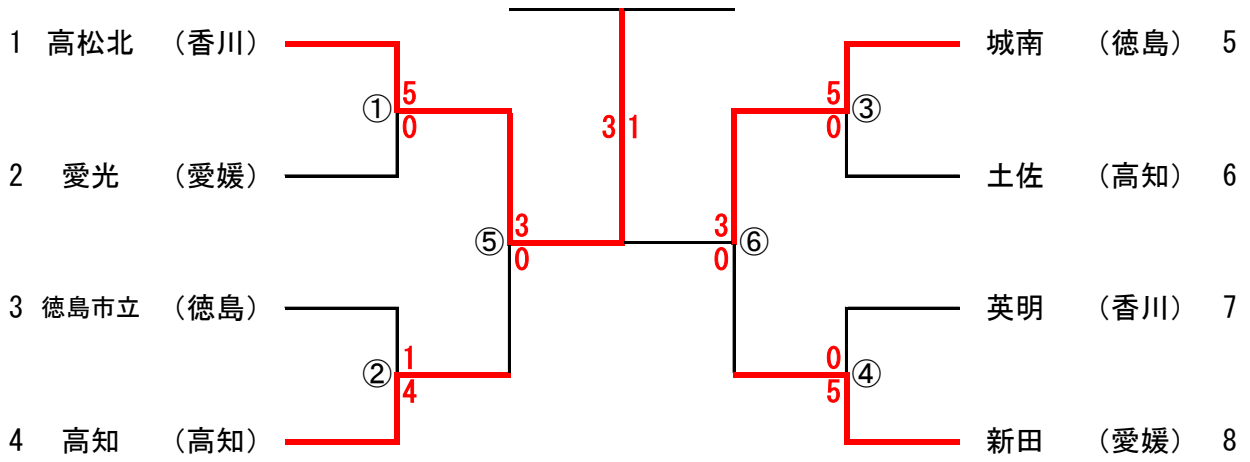

第40回全国選抜高校テニス大会 四国地区大会

結果報告

期日 2017年11月17日(金)・18日(土)・19日(日)

場所 香川県総合運動公園テニス場

主催	四国テニス協会
共催	四国高等学校体育連盟
後援	香川県教育委員会
主管	香川県高等学校体育連盟
	香川県テニス協会
協賛	アメアスポーツジャパン株式会社

男子

第1代表校
高松北 (香川)

第2代表校
城南 (徳島)

順位決定戦

女子

第1代表校
高松北 (香川)

第2代表校
新田 (愛媛)

順位決定戦

男子記録

1回戦

1	1 高松北 (香川)	5 — 0	2 愛光 (愛媛)
S1	藤川 悠 (2)	6 — 0	玉井 宏典 (2)
D1	山本 泰地 (2) 横田 拓真 (2)	6 — 1	小笠原 章弘 (2) 小田 竜一 (2)
S2	高谷 悠真 (2)	6 — 0	上野 仁嵩 (2)
D2	関本 椋 (1) 有本 圭吾 (2)	6 — 3	片岡 稔貴 (2) 大西 孝征 (2)
S3	芳谷 仁 (1)	6 — 0	濱田 洸輔 (2)