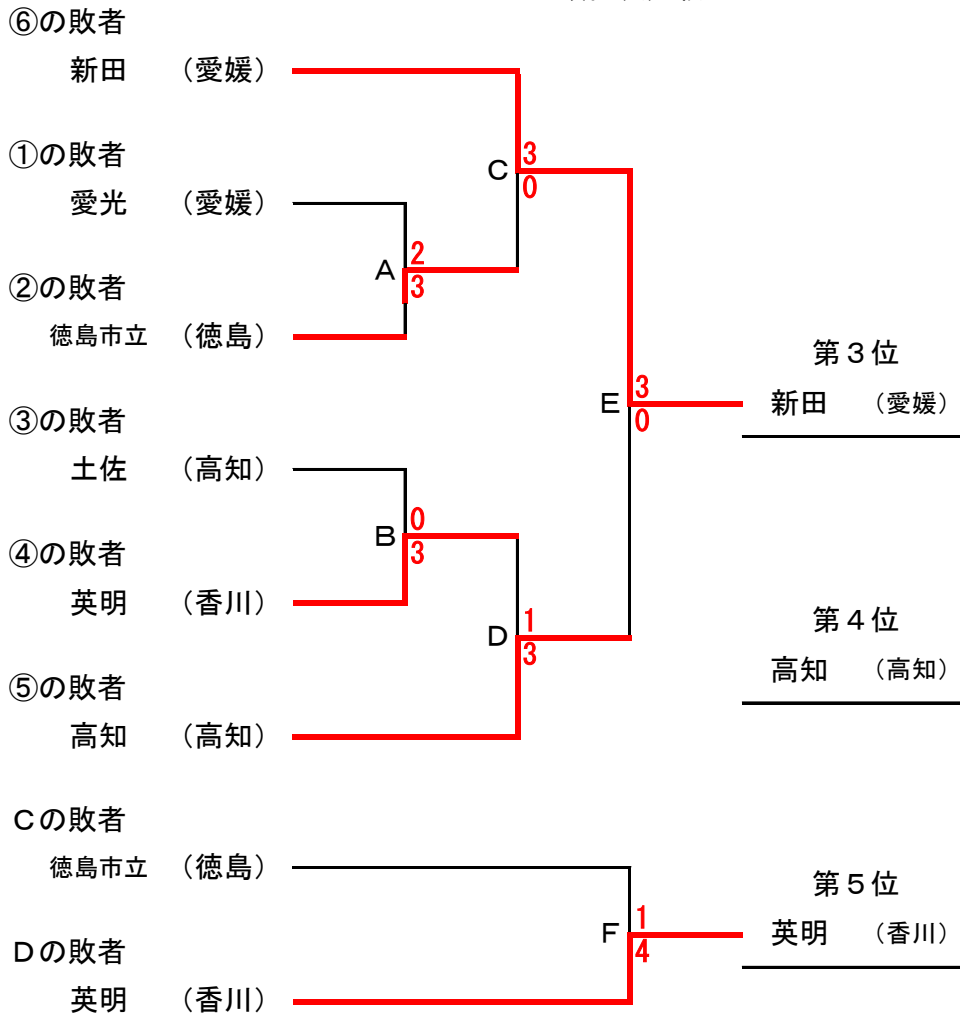

第40回全国選抜高校テニス大会 四国地区大会

結果報告

期日 2017年11月17日(金)・18日(土)・19日(日)

場所 香川県総合運動公園テニス場

主催	四国テニス協会
共催	四国高等学校体育連盟
後援	香川県教育委員会
主管	香川県高等学校体育連盟
	香川県テニス協会
協賛	アメアスポーツジャパン株式会社

男子

第1代表校
高松北 (香川)

第2代表校
城南 (徳島)

順位決定戦

女子

第1代表校
高松北 (香川)

第2代表校
新田 (愛媛)

順位決定戦

男子記録

1回戦

1	1 高松北 (香川)	5 — 0	2 愛光 (愛媛)
S1	藤川 悠 (2)	6 — 0	玉井 宏典 (2)
D1	山本 泰地 (2) 横田 拓真 (2)	6 — 1	小笠原 章弘 (2) 小田 竜一 (2)
S2	高谷 悠真 (2)	6 — 0	上野 仁嵩 (2)
D2	関本 椋 (1) 有本 圭吾 (2)	6 — 3	片岡 稔貴 (2) 大西 孝征 (2)
S3	芳谷 仁 (1)	6 — 0	濱田 洸輔 (2)