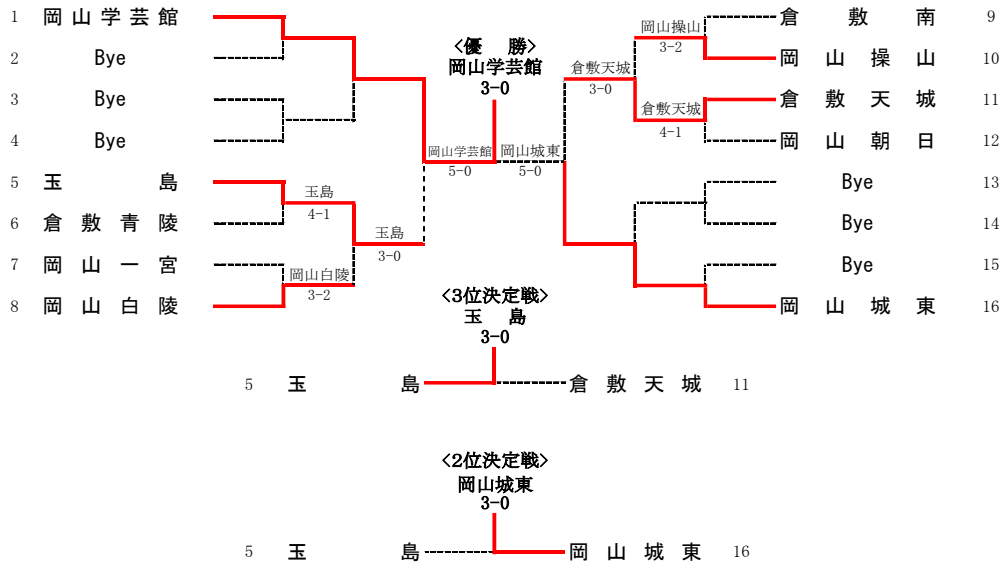

第40回全国選抜高校テニス大会岡山県大会（男子）

1R1	3	東岡山工業	5-0	岡山操山	2	1R2	14	岡山一宮	3-2	岡山白陵	15
S1		藤原桜輝②	8-1	中田伊吹②		S1		勝田裕大②	8-3	藤島匠吾①	
D1		梶原響②	8-5	服部拓己①		D1		橋本侑弥②	0-8	寺井健人②	
		山本龍紀②		米地巨豊①				末松友貴②		市川智毅②	
S2		嶋村嶺輝②	8-0	松本康成②		S2		万代竜輝②	8-3	山内勇介②	
D2		宗兼聖也②	8-3	小林崇史②		D2		伊原慎一②	8-2	浅見大毅②	
		山根涼①		武田章宏②				村木遼②		堀川恵斗②	
S3		柿本紘良①	8-1	野田涼真①		S3		久田遼②	4-8	譜久山雄一②	
1R3	22	倉敷工業	3-2	岡山城東	23	2R1	1	岡山理科大学附属	5-0	東岡山工業	3
S1		泉水次美②	8-4	福島健太②		S1		加藤博夢②	8-1	藤原桜輝②	
D1		手島大貴②	8-4	松原成哉②		D1		毛利海朗①	8-0	梶原響②	
		林田京弥②		湊寛仁②				桑原樹①		山本龍紀②	
S2		大月柚弥②	5-8	岡本怜②		S2		橋田涼平①	8-0	嶋村嶺輝②	
D2		村瀬陸斗②	4-8	森遼平②		D2		岡田星翔②	8-0	宗兼聖也②	
		三宅晴斗②		川辺友翔②				辻理人②		山根涼①	
S3		恒松嵩滝①	8-5	近藤光②		S3		合田渚②	8-0	柿本紘良①	
2R2	4	岡山	4-1	総社南	6	2R3	7	岡山芳泉	3-2	岡山工業	9
S1		磯村晃之助①	2-8	難波立佳②		S1		安森章②	8-0	安田桐②	
D1		中山和駿②	8-2	馬生育実②		D1		坪田凜太郎②	6-8	井上翔愛②	
		小寺晃平②		大月雅斗①				丸山颯太②		内藤祐也②	
S2		水川空②	9-8(2)	大田観月②		S2		春山聖也②	8-0	岸川治貴②	
D2		藤井亮②	8-1	古宮陸人②		D2		内田啓太①	8(3)-9	大森雄太②	
		井口将希①		角田琳哉①				前田友希②		浅利泰成②	
S3		長船琢万①	9-8(5)	平井茜②		S3		鎌田航太郎②	8-1	板野仁成①	

第40回全国選抜高校テニス大会岡山県大会（女子）

1R1	5	玉島	4-1	倉敷青陵	6
S1		柿本美羽①	8-0	村岡美紅①	
D1		甲谷朋香②	8-2	上野梨加②	
		中藤早紀②		柴倉菜々子②	
S2		手島加央里①	8-1	石井美玖②	
D2		瀨尾優月①	8-2	森穩安①	
		金山萌恵①		藤井菜摘①	
S3		平井華乃子①	7-6 棄権	林杏美①	

1R2	8	岡山白陵	3-2	岡山一宮	7
S1		中村有希①	6-8	才力フー-英理香②	
D1		徳田茉莉那②	8-5	池田沙弥香②	
		兒島由奈②		黒田実希②	
S2		後藤茜①	8-1	小原優花②	
D2		玉田優花②	7-3 棄権	倉橋日奈子②	
		鹿間有希穂①		矢部ひかる②	
S3		東條詩奈②	8-6	森下真衣②	