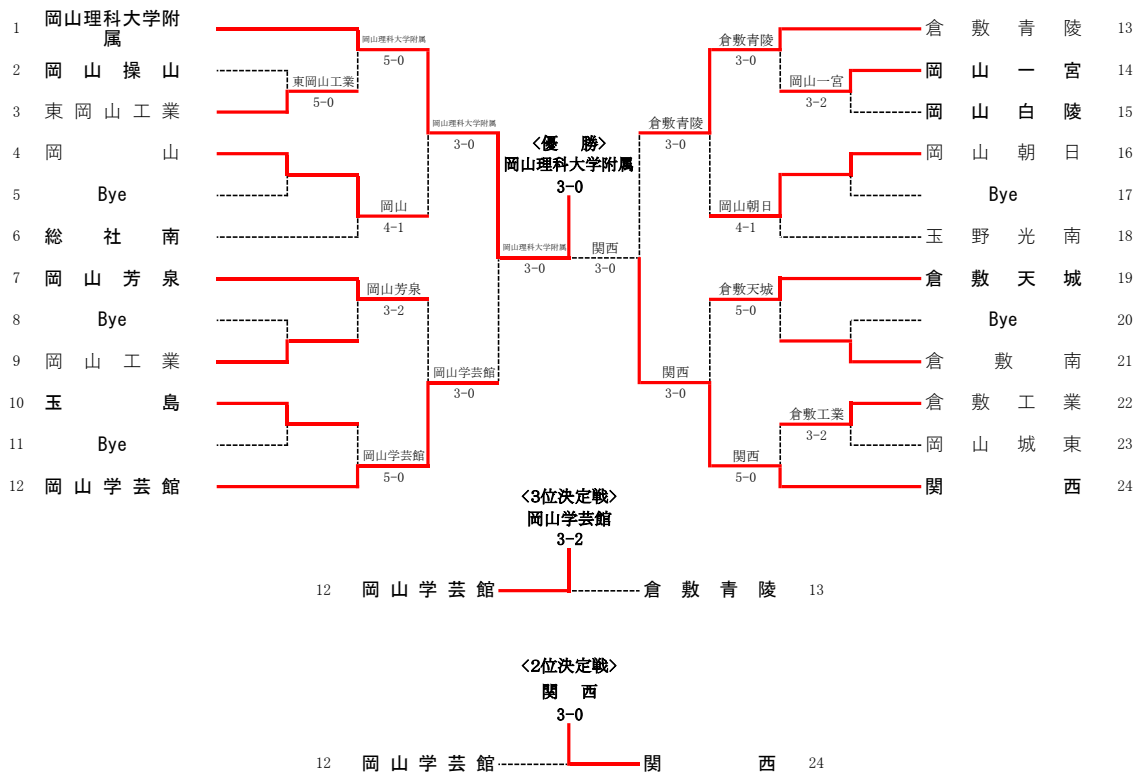

第40回全国選抜高校テニス大会岡山県大会（男子）

1R1	3	東岡山工業	5-0	岡山操山	2	1R2	14	岡山一宮	3-2	岡山白陵	15
S1		藤原桜輝②	8-1	中田伊吹②		S1		勝田裕大②	8-3	藤島匠吾①	
D1		梶原響②	8-5	服部拓己①		D1		橋本侑弥②	0-8	寺井健人②	
		山本龍紀②		米地巨豊①				末松友貴②		市川智毅②	
S2		嶋村嶺輝②	8-0	松本康成②		S2		万代竜輝②	8-3	山内勇介②	
D2		宗兼聖也②	8-3	小林崇史②		D2		伊原慎一②	8-2	浅見大毅②	
		山根涼①		武田章宏②				村木遼②		堀川恵斗②	
S3		柿本紘良①	8-1	野田涼真①		S3		久田遼②	4-8	譜久山雄一②	
1R3	22	倉敷工業	3-2	岡山城東	23	2R1	1	岡山理科大学附属	5-0	東岡山工業	3
S1		泉水次美②	8-4	福島健太②		S1		加藤博夢②	8-1	藤原桜輝②	
D1		手島大貴②	8-4	松原成哉②		D1		毛利海朗①	8-0	梶原響②	
		林田京弥②		湊寛仁②				桑原樹①		山本龍紀②	
S2		大月柚弥②	5-8	岡本怜②		S2		橋田涼平①	8-0	嶋村嶺輝②	
D2		村瀬陸斗②	4-8	森遼平②		D2		岡田星翔②	8-0	宗兼聖也②	
		三宅晴斗②		川辺友翔②				辻理人②		山根涼①	
S3		恒松嵩滝①	8-5	近藤光②		S3		合田渚②	8-0	柿本紘良①	
2R2	4	岡山	4-1	総社南	6	2R3	7	岡山芳泉	3-2	岡山工業	9
S1		磯村晃之助①	2-8	難波立佳②		S1		安森章②	8-0	安田桐②	
D1		中山和駿②	8-2	馬生育実②		D1		坪田凜太郎②	6-8	井上翔愛②	
		小寺晃平②		大月雅斗①				丸山颯太②		内藤祐也②	
S2		水川空②	9-8(2)	大田観月②		S2		春山聖也②	8-0	岸川治貴②	
D2		藤井亮②	8-1	古宮陸人②		D2		内田啓太①	8(3)-9	大森雄太②	
		井口将希①		角田琳哉①				前田友希②		浅利泰成②	
S3		長船琢万①	9-8(5)	平井茜②		S3		鎌田航太郎②	8-1	板野仁成①	

第40回全国選抜高校テニス大会岡山県大会（女子）

1R1	5	玉島	4-1	倉敷青陵	6
S1		柿本美羽①	8-0	村岡美紅①	
D1		甲谷朋香②	8-2	上野梨加②	
		中藤早紀②		柴倉菜々子②	
S2		手島加央里①	8-1	石井美玖②	
D2		瀨尾優月①	8-2	森穩安①	
		金山萌恵①		藤井菜摘①	
S3		平井華乃子①	7-6 棄権	林杏美①	

1R2	8	岡山白陵	3-2	岡山一宮	7
S1		中村有希①	6-8	才力フー-英理香②	
D1		徳田茉莉那②	8-5	池田沙弥香②	
		兒島由奈②		黒田実希②	
S2		後藤茜①	8-1	小原優花②	
D2		玉田優花②	7-3 棄権	倉橋日奈子②	
		鹿間有希穂①		矢部ひかる②	
S3		東條詩奈②	8-6	森下真衣②	

1R3	10	岡山操山	3-2	倉敷南	9
S1		浅野友美①	0-8	小池野乃佳②	
D1		時信有希①	5-8	江里口花②	
		馬場晶子①		上夷莉子①	
S2		犬飼優瞳②	8-1	佐藤美月②	
D2		齋藤滯花①	8-6	水野瑛梨②	
		吉村柚香②		松本香乃①	
S3		溜池彩名②	8-0	劔持怜歎①	

1R4	11	倉敷天城	4-1	岡山朝日	12
S1		花巻陽菜②	8-1	臼井瓜咲①	
D1		阪野萌絵②	8-2	西村詩乃②	
		池田沙弥香②		黒田詩織①	
S2		岡田実久①	8-0	吉本瑛美②	
D2		水野瑛梨②	8-6	渡邊萌々子①	
		宮本安由香②		村井友美①	
S3		篠原亜実②	3-8	高橋朋花①	

2R1	5	玉島	3-0	岡山白陵	8
S1		柿本美羽①	2-5 打切	中村有希①	
D1		甲谷朋香②	8-0	徳田茉莉那②	
		中藤早紀②		兒島由奈②	
S2		手島加央里①	3-6 打切	後藤茜①	
D2		瀨尾優月①	8-2	玉田優花②	
		金山萌恵①		吉田愛理①	
S3		平井華乃子①	8-3	東條詩奈②	

2R2	11	倉敷天城	3-0	岡山操山	10
S1		花巻陽菜②	4-3 打切	犬飼優瞳②	
D1		阪野萌絵②	8-1	時信有希①	
		池田沙弥香②		池田ひかる②	
S2		岡田実久①	7-3 打切	溜池彩名②	
D2		水野瑛梨②	8-4	齋藤滯花①	
		宮本安由香②		吉村柚香②	
S3		西川成美①	8-2	馬場晶子①	