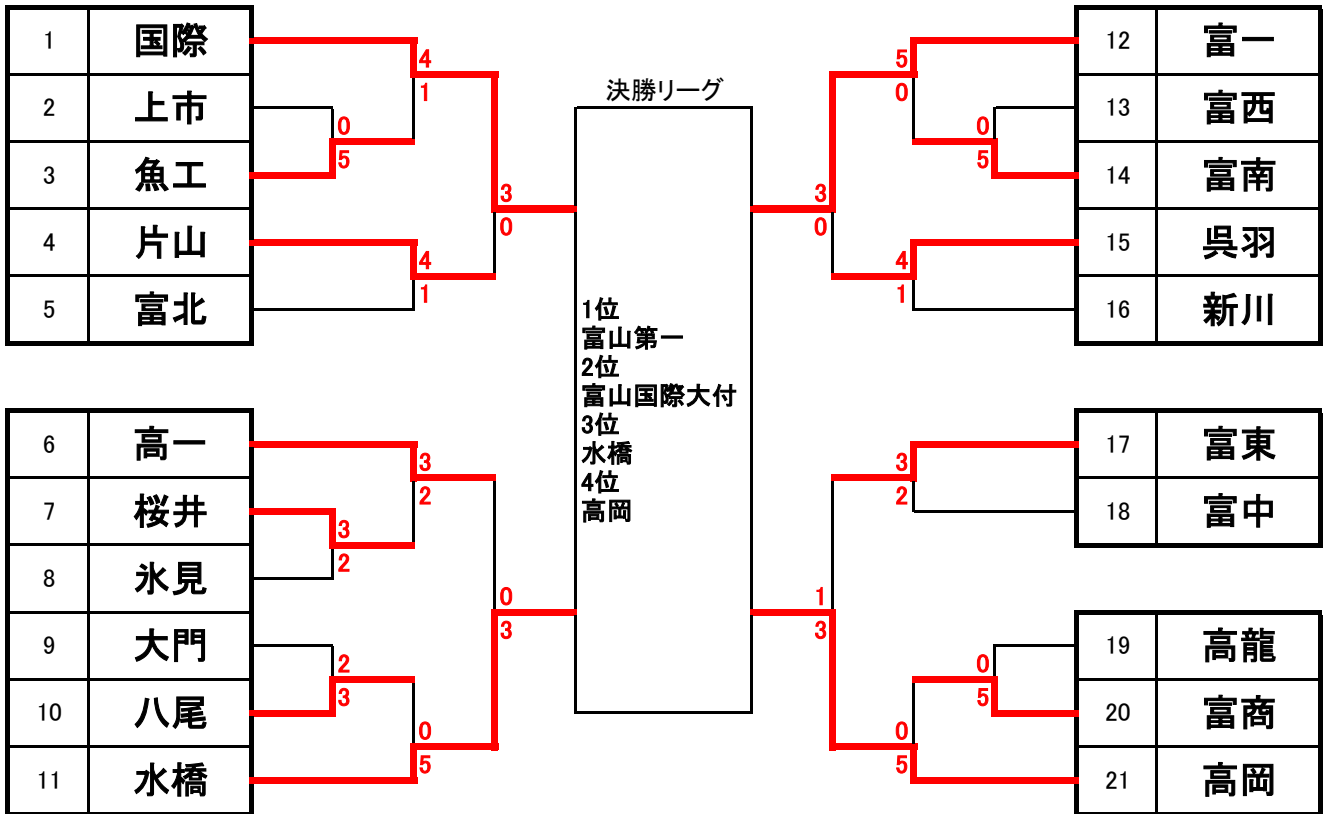

# 平成29年度 富山県高等学校秋季テニス選手権大会

9月16(土)・17日(日) 岩瀬スポーツ公園テニスコート(砂入り人工芝コート)

## 男子団体戦