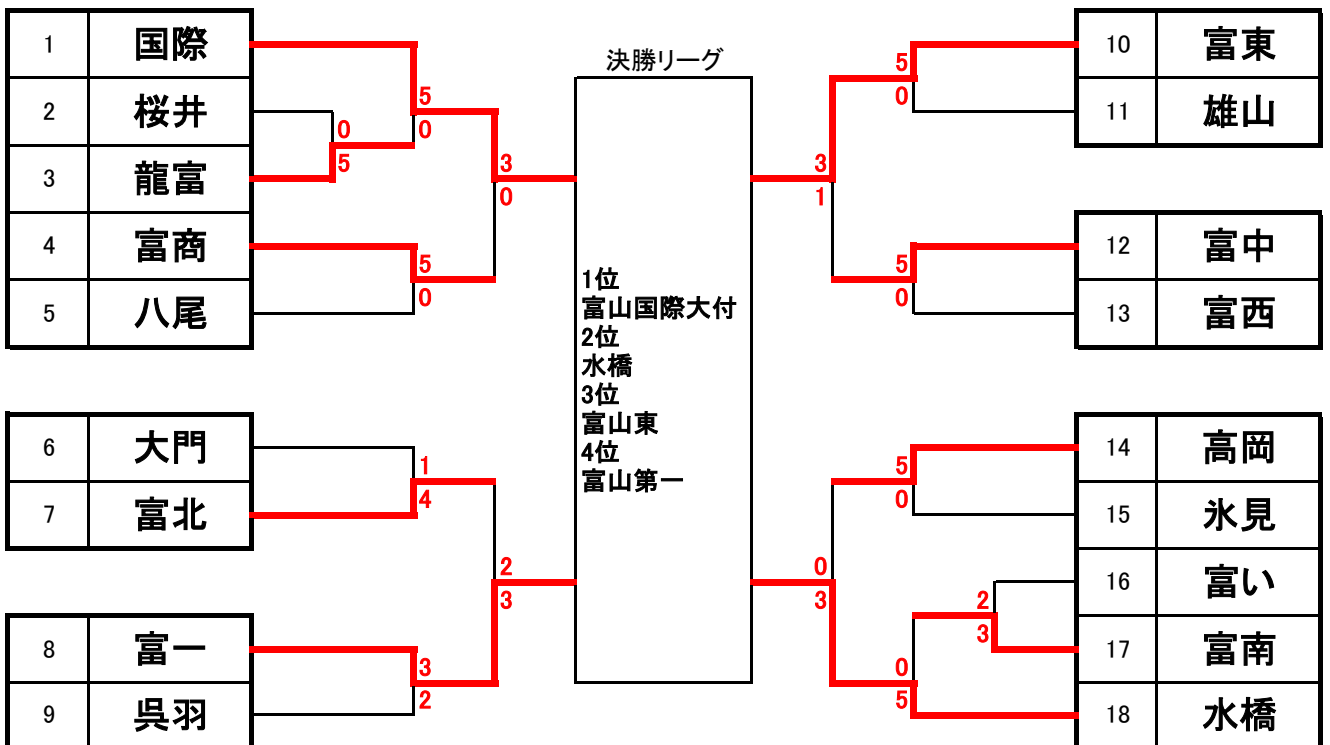

平成29年度 富山県高等学校秋季テニス選手権大会

9月16(土)・17日(日) 岩瀬スポーツ公園テニスコート(砂入り人工芝コート)

男子団体戦

女子団体戦