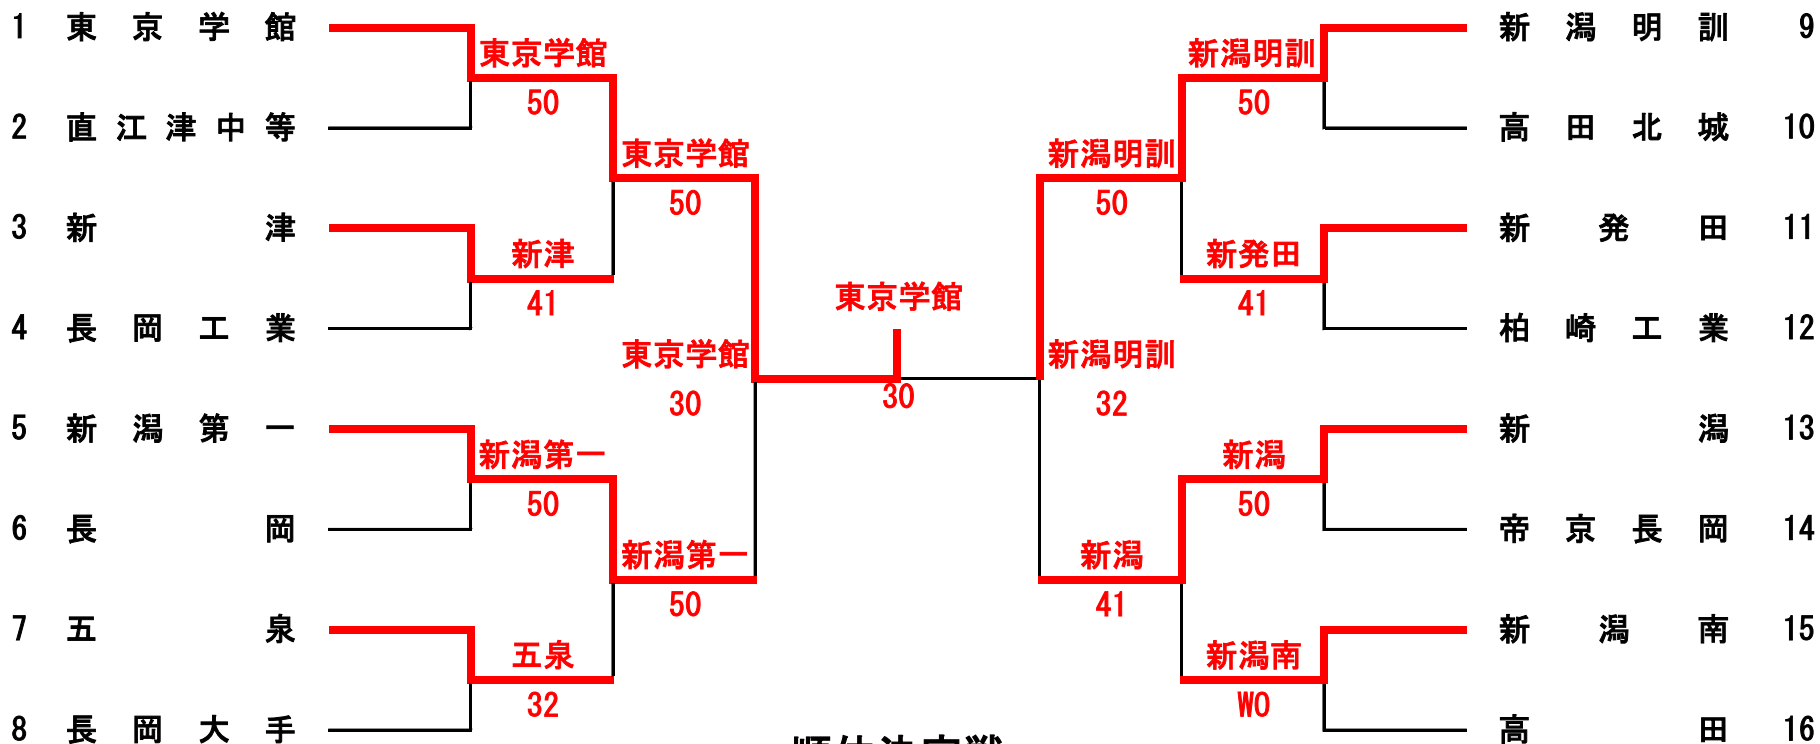

男子団体

順位決定戦

- | | |
|----|--------|
| 1位 | 東京学館新潟 |
| 2位 | 新潟第一 |
| 3位 | 新潟明訓 |
| 3位 | 新潟 |

平成29年度 第40回全国選抜高等学校テニス大会 新潟県大会(男子) 結果公式記録用紙

男子1回戦 1-1

1	東京学館	⑤ - 0	直江津中等	2
S1	池田笑生②	⑥ - 1	福永怜也①	S1
D1	皆川将也① 高沢峻平②	⑥ - 0	片桐脩那② 橋立大毅②	D1
S2	山口駿①	⑥ - 0	名倉朋哉②	S2
D2	川崎理比人① 清水渉平①	⑥ - 0	桶川幹太② 池田凌②	D2
S3	荒岡宏輔②	⑥ - 0	桐山尚也②	S3