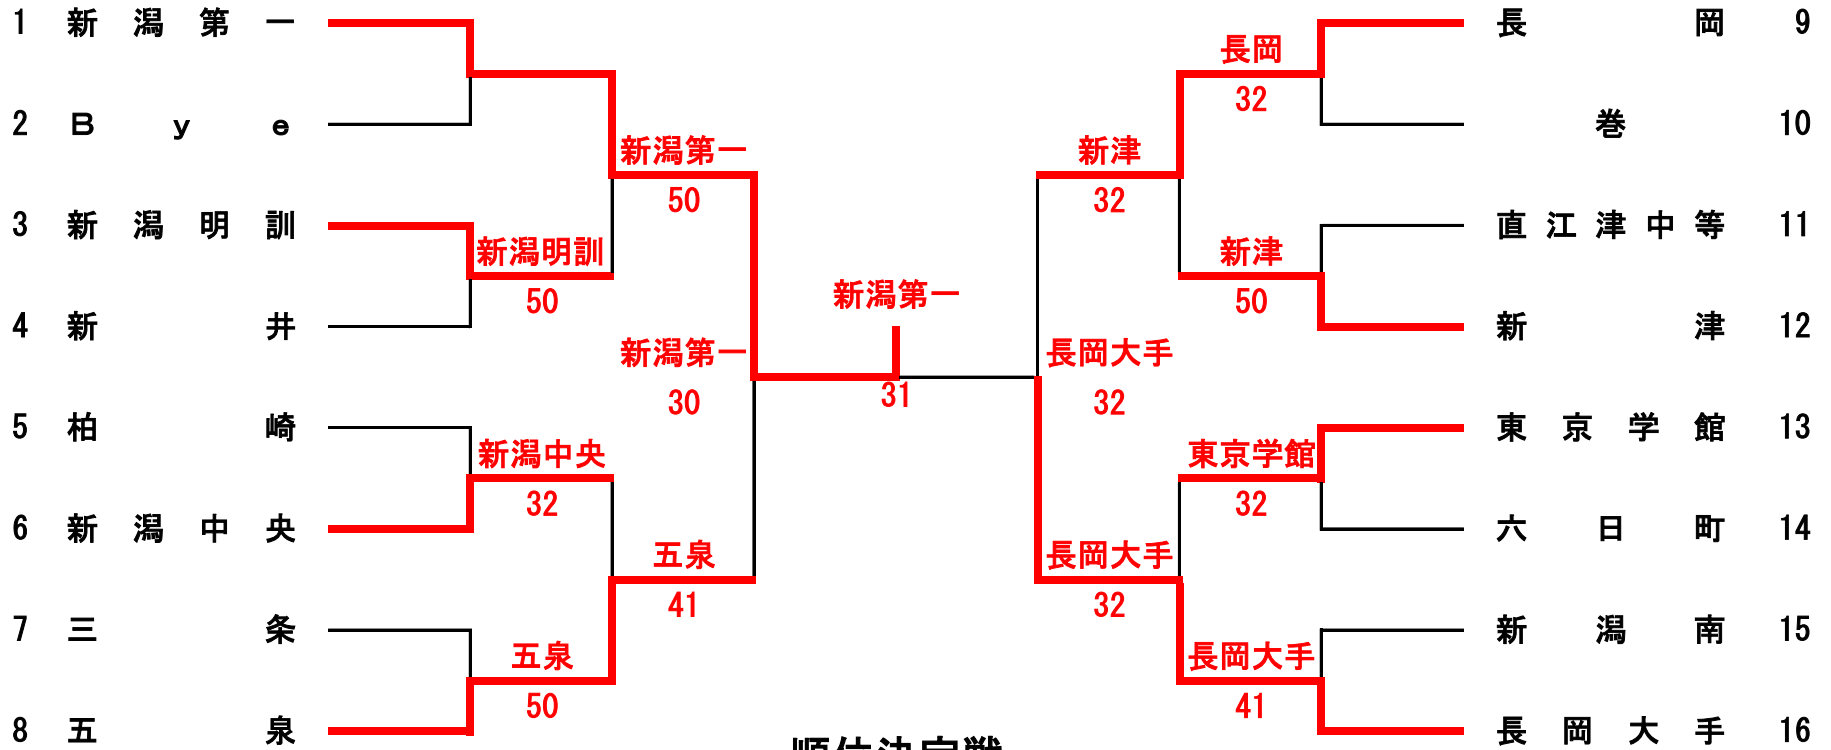

女子団体

順位決定戦

1位	新潟第一
2位	五泉
3位	長岡大手
3位	新津