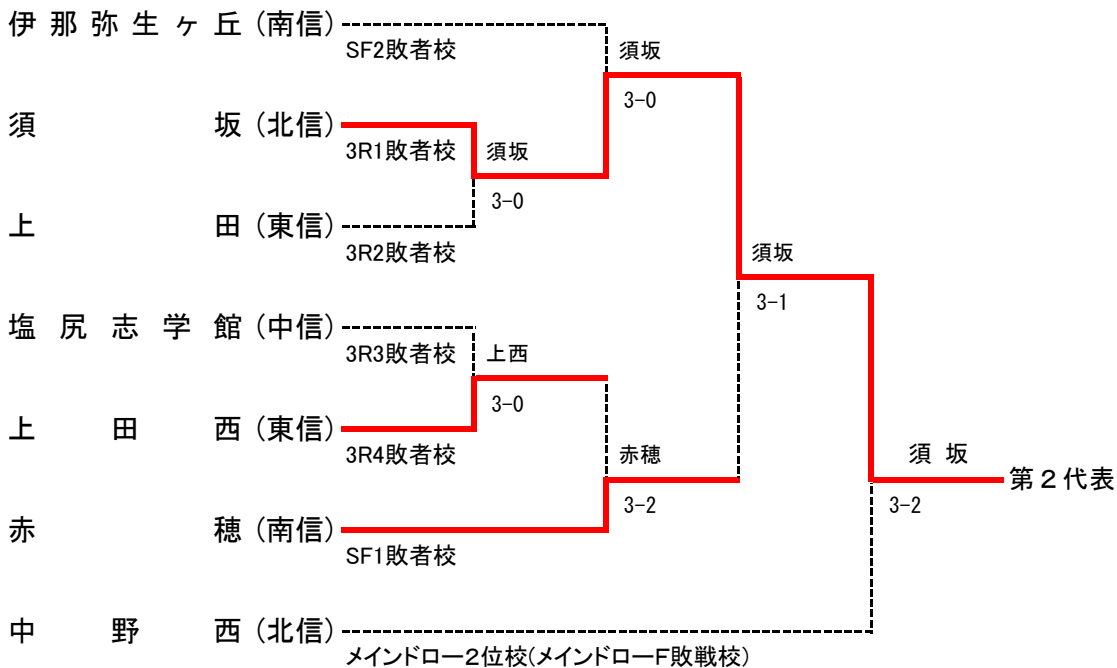

第2代表決定トーナメント