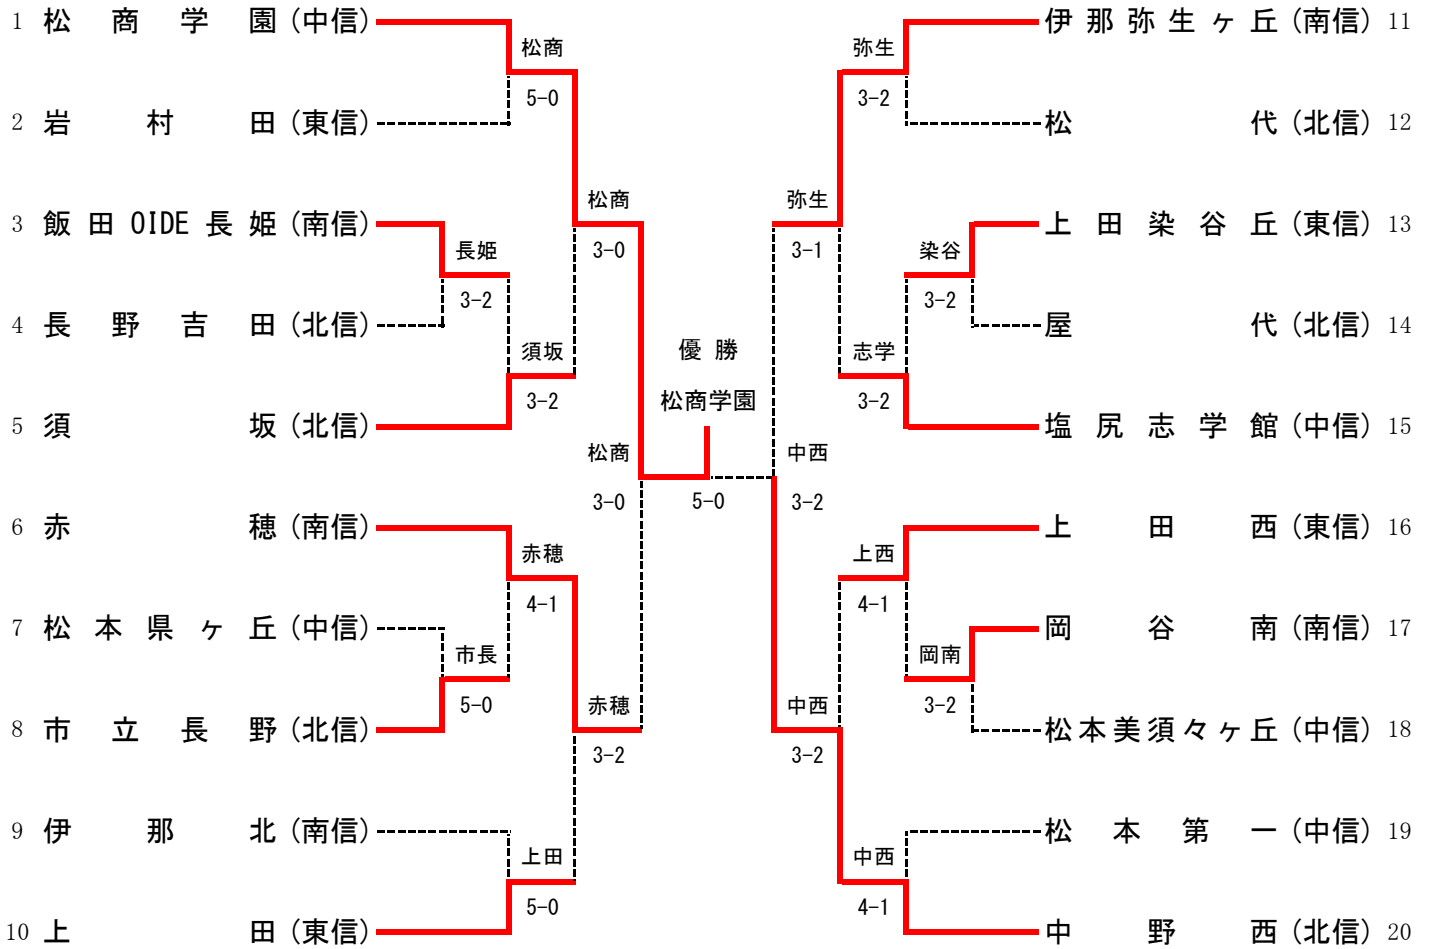

女子メインドロー

第2代表決定トーナメント