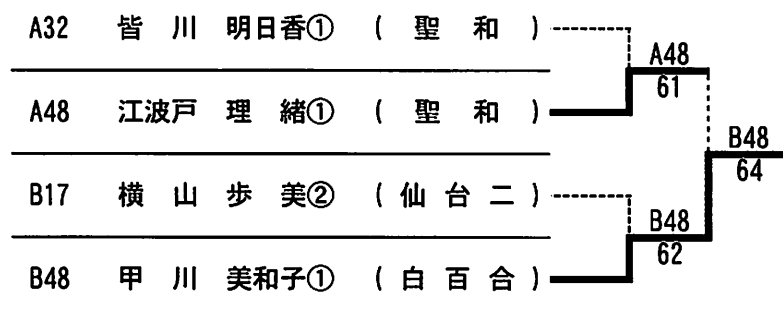

優勝	齋藤楓生② (東北学院)
準優勝	新妻幸生② (東北学院)
第3位	松枝達生① (仙台一)
第4位	駒形将俊① (東北学院)
第5位	後藤亮太① (東北学院)
第6位	小野寺翔② (聖和)
第7位	小山康成② (東北学院)
第8位	庄司璃音② (東陵)

〈女子シングルス：準々決勝～決勝〉

〈女子シングルス：順位決定戦〉

・ 3位・4位決定戦

・ 5位・6位決定戦

・ 7位・8位決定戦

優勝	松原綾乃① (聖和)
準優勝	鈴木桃子① (聖和)
第3位	長田蒼生① (聖和)
第4位	中尾優月① (聖和)
第5位	甲川美和子① (白百合)
第6位	江波戸理緒① (聖和)
第7位	皆川明日香① (聖和)
第8位	横山歩美② (仙台二)