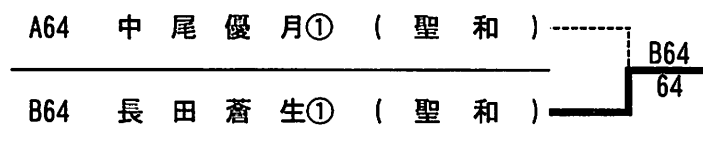

〈女子シングルス：順位決定戦〉

・ 3位・4位決定戦

・ 5位・6位決定戦