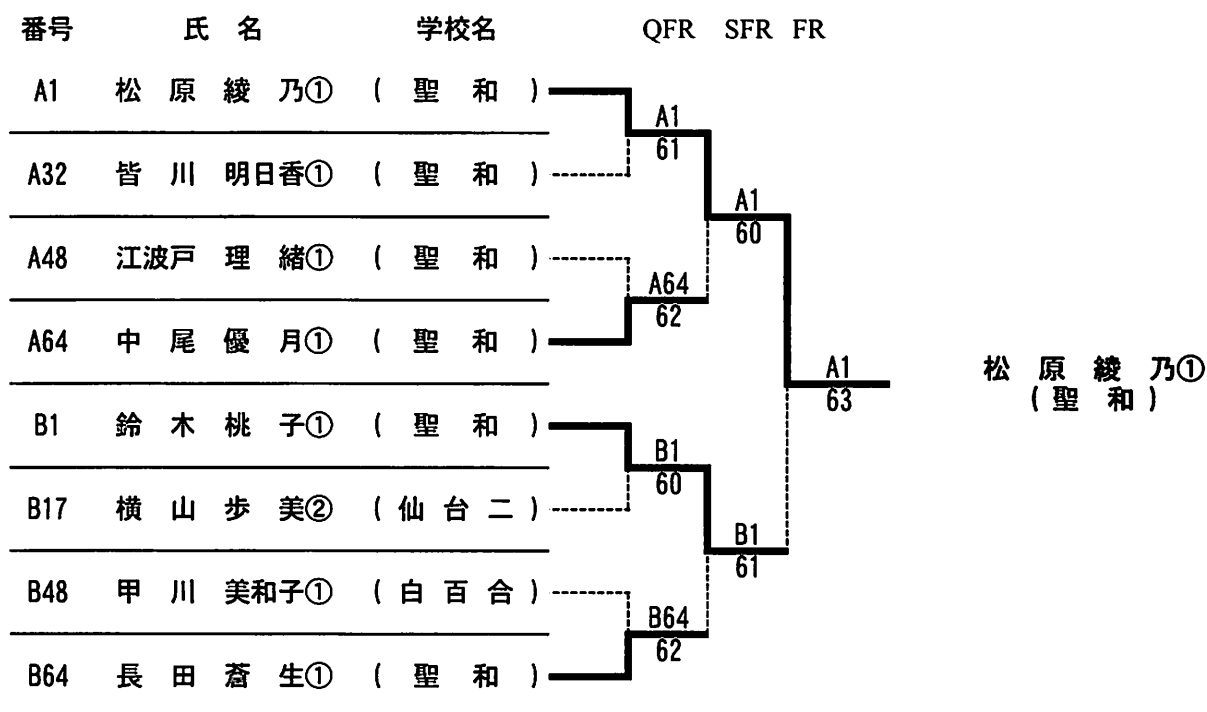

〈女子シングルス：準々決勝～決勝〉