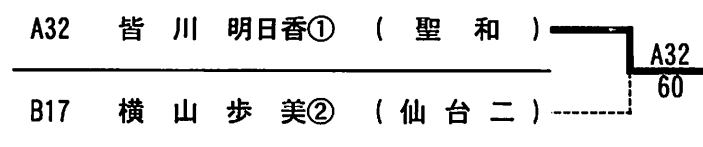

優勝	松原綾乃① (聖和)
準優勝	鈴木桃子① (聖和)
第3位	長田蒼生① (聖和)
第4位	中尾優月① (聖和)
第5位	甲川美和子① (白百合)
第6位	江波戸理緒① (聖和)
第7位	皆川明日香① (聖和)
第8位	横山歩美② (仙台二)