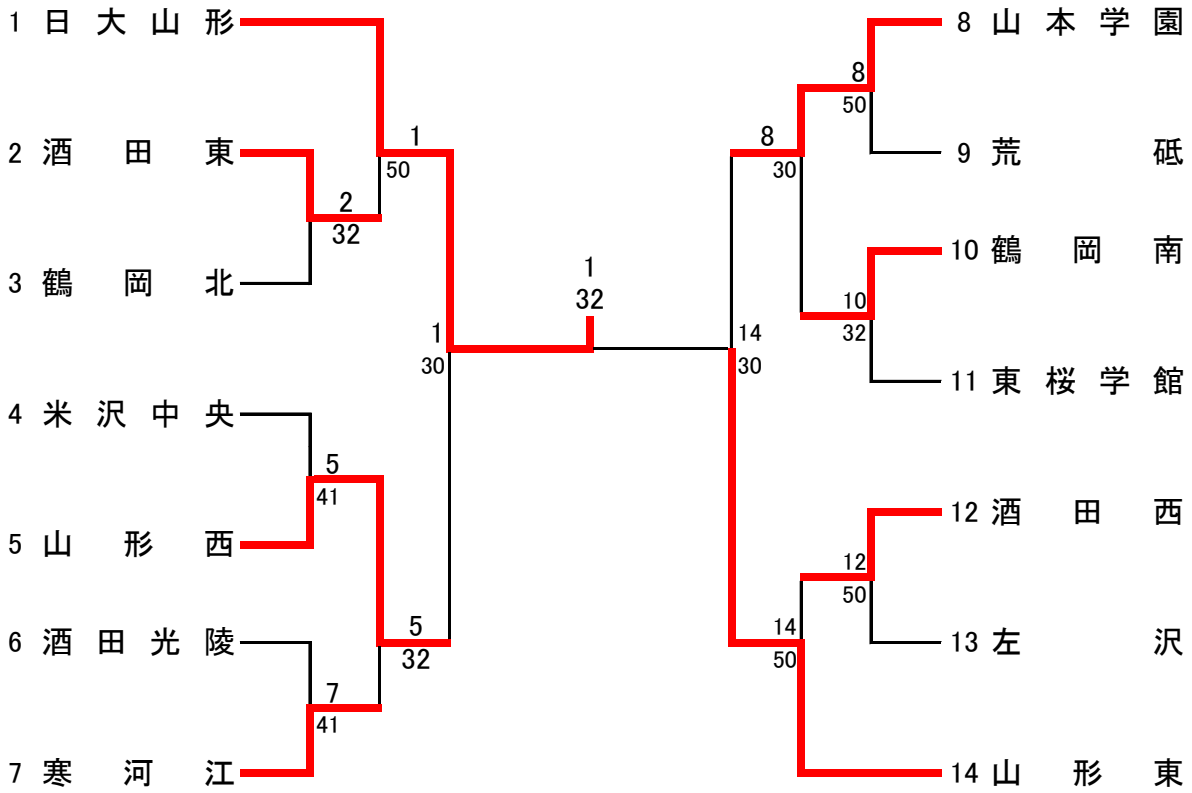

○は主将

女子団体登録選手一覧

番号	学校名	監督名	選手1	学年	選手2	学年	選手3	学年	選手4	学年	選手5	学年	選手6	学年	選手7	学年	選手8	学年	選手9	学年
1	日大山形	高木 直哉	寒河江 ひより	②	阿部 佑名	②	高柳 飛鳥	①	○佐藤 可菜	②	菊地 彩花	②	遠藤 瑞歩	①	多田 眞子	①				
2	酒田東	鳥海 志帆	田中 真愛	①	加藤 美玖	②	土門 沙綺	②	○池田 温	②	池田 陽歩	①	林 あかり	②	小松原 舞	①	大森 笑美	①	石川 羽菜	②
3	鶴岡北	松木 正和	石塚 愛里	②	鈴木 結乃	①	○佐藤 優芽乃	②	齋藤 暖華	②	芦野 瑠那	②	門脇 千紗	①	安達 愛理	①	阿部 奈央	①		
4	米沢中央	小林 敬二	○高橋 千恵	②	加藤 蒔音	②	成澤 純奈	①	柿崎 華奈	②	勝見 美由紀	②	後藤 理奈	①	後藤 京佳	①	桑原 凜花	①		
5	山形西	高橋 実	○細谷 和佳奈	②	矢作 真美	②	福田 菜々美	②	村上 明日香	②	佐藤 花音	②	茅野 真佳	①	片桐 美穂	②	野川 汐音	②	大沼 のの花	①
6	酒田光陵	櫻井 敬士	庄司 桃音	①	○石黒 萌	②	小野田 菜奈	②	永田 沙季	②	佐藤 楓	②	難波 佳子	②	菅原 綾乃	②	遠田 風香	①	加藤 遥	①
7	寒河江	小林 貴記	矢野 桜子	②	菅原 愛詠	①	荒木 愛莉	②	井上 里桜	②	加納 実都	②	近藤 芽生	②	○工藤 穂乃香	②	岡崎 はづき	②	齋藤 伽奈	②
8	山本学園	安元 昭	○横川 さや	②	関 香菜美	②	三浦 穂泉	①	長岡 麻織	①	菊地 夏実	②	渡辺 菜緒	①	相原 優音	①	芳賀 詩織	①	須藤 乃亜	②
9	荒 砥	金子 美佐	伊藤 千紘	①	○矢羽木 愛莉	②	鈴木 優奈	②	樋口 萌々架	②	吉田 愛果	①	安達 玲奈	①	佐藤 華恋	①				
10	鶴岡南	鏡 雄一	○遠田 陽菜	②	倉金 あやか	②	岡部 成美	②	遠田 真女	①	後藤 明日香	②	渡部 朋	②	佐藤 陽菜	②	加藤 悠	①	村岡 あかり	①
11	東桜学館	伊藤 宗一	安保 美里	②	青木 萌絵	②	○小野 彩菜	②	青柳 春咲	②	菅野 朋夏	②	椎名 美彩	①	藤橋 蒼衣	②	田村 瑠衣	②	芦野 未帆	②
12	酒田西	三上 慧	○青葉 瑞季	②	阿部 愛	①	黒井 唯花	②	亀川 綾乃	②	後藤 椎菜	②	佐藤 千佳	②	池田 千尋	②	水落 新菜	②	佐藤 有真	②
13	左 沢	佐藤 健一	○柏谷 乃南	②	東海林 美玖	①	菊地 嶺花	①	郷野 莉菜	②	阿部 桜	①	大場 瑞希	①	古川 絵理	①	伊藤 茉瑠	①		
14	山形東	井家 勝己	○佐藤 夏央	②	黒沼 愛生	②	佐藤 和歌葉	①	常井 奈央	②	松田 佳那子	②	橋本 葵	①	重藤 菜月	②	足垣 夏菜	①	齊藤 沙緒里	②

○は主将

男子団体

女子団体

男子団体 対戦成績一覧

1R	2	山本学園	4 - 1	3	荒砥
D1	4	丹野 湧太	3 - 6	4	清野 隆太
	5	安達 悠太		5	船山 駿也
D2	6	矢萩 雅遥	6 - 2	6	今野 寛斗
	7	渡邊 直樹		7	芳賀 竜也
S1	1	○加藤 峻斗	6 - 2	1	○蹄 竣太
S2	2	栗野 龍紀	6 - 1	2	大瀧 翔平
S3	3	奥山 寛也	6 - 2	3	梅原 謙大