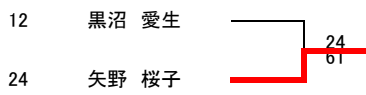

女子シングルス

3位決定戦

5-8位決定戦

5-6位決定戦

7-8位決定戦