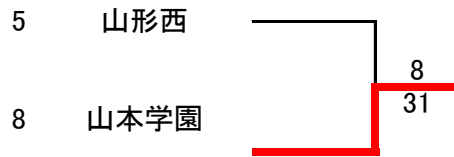

女子団体

男子団体 対戦成績一覧

1R	2	山本学園	4 - 1	3	荒砥
D1	4	丹野 湧太	3 - 6	4	清野 隆太
	5	安達 悠太		5	船山 駿也
D2	6	矢萩 雅遥	6 - 2	6	今野 寛斗
	7	渡邊 直樹		7	芳賀 竜也
S1	1	○加藤 峻斗	6 - 2	1	○蹄 竣太
S2	2	栗野 龍紀	6 - 1	2	大瀧 翔平
S3	3	奥山 寛也	6 - 2	3	梅原 謙大

1R	4	山形工業	5 - 0	5	鶴岡高専
D1	2	鈴木 真斗	6 - 0	4	小田 渚
	4	花鳥賊 直哉		5	引間 大介
D2	5	○吉田 有佑	6 - 0	6	佐藤 羽玖
	6	菊池 一輝		8	今井 拓海
S1	1	阿部 力也	6 - 3	1	薄葉 峻
S2	3	深瀬 新	6 - 3	2	小林 正路
S3	7	粕谷 俊輔	6 - 4	3	○大場 春希

1R	6	村山産業	0 - 5	7	酒田光陵
D1	5	山口 翔真	0 - 6	4	金子 玄
	8	尾形 歩夢		5	山木 伸悟
D2	6	花輪 有星	1 - 6	6	佐藤 阜心
	7	篠原 悠貴		9	土岐田 海翔
S1	1	大江 晃	0 - 6	1	○本多 郁也
S2	2	斎藤 大地	1 - 6	2	池田 烈
S3	4	寛方 立成	0 - 6	3	伊藤 翔太

1R	8	山形南	5 - 0	9	酒田東
D1	3	○奥山 匡太	6 - 2	2	阿部 淳裕
	5	大沼 舜		7	小林 旺史
D2	2	沼沢 勇太郎	6 - 3	1	○佐藤 隼人
	7	早藤 雄紀		9	山口 直也
S1	1	庄司 彩人	6 - 0	3	松永 朋樹
S2	2	沼沢 勇太郎	6 - 1	4	伊藤 勇人
S3	6	石川 航	6 - 0	8	坂田 一成

1R	10	寒河江	1 - 4	11	鶴岡南
D1	3	佐藤 凌治	4 - 6	2	池田 歩真
	9	丸川 等		5	野村 彩人
D2	7	高橋 俊介	2 - 6	3	佐藤 優輝
	8	真田 敦也		7	渡部 寿彦
S1	1	神尾 隆成	0 - 6	1	渡部 豪
S2	2	山口 勝也	6 - 1	4	○児玉 陽太郎
S3	5	伊藤 一真	6(4) - 7	6	本間 康

1R	12	東桜学館	3 - 2	13	左沢
D1	2	鈴木 皓斗	6(2) - 7	1	佐竹 航
	7	榎 一輝		2	○荒木 侑吏
D2	6	滝口 響	6 - 4	6	沖津 遼
	9	岩永 颯		8	角川 睦貴
S1	1	○遠藤 広盛	6 - 1	3	横山 瑛大
S2	3	小山 寛人	6 - 3	4	黒田 穂澄
S3	5	永瀬 貴規	4 - 6	5	鈴木 俊介

2R	1	日大山形	5 - 0	2	山本学園
D1	4	朝倉 崇仁	6 - 0	4	丹野 湧太
	7	黒田 隼平		5	安達 悠太
D2	6	河野 莉大	6 - 0	6	矢萩 雅遥
	9	高木 雄汰		7	渡邊 直樹
S1	1	五味 一貴	6 - 3	1	○加藤 峻斗
S2	2	○網代 凱	6 - 1	2	栗野 龍紀
S3	3	須藤 海翔	6 - 0	3	奥山 寛也

2R	4	山形工業	0 - 3	7	酒田光陵
D1	2	鈴木 真斗	2 - 6	4	金子 玄
	3	深瀬 新		5	山木 伸悟
D2	5	○吉田 有佑	1 - 1	6	佐藤 阜心
	6	菊池 一輝		9	土岐田 海翔
S1	1	阿部 力也	1 - 6	1	○本多 郁也
S2	4	花鳥賊 直哉	1 - 6	2	池田 烈
S3	7	粕谷 俊輔	1 - 1	3	伊藤 翔太

2R	8	山形南	3 - 0	11	鶴岡南
D1	2	沼沢 勇太郎	6 - 3	2	池田 歩真
	3	○奥山 匡太		4	○児玉 陽太郎
D2	6	石川 航	0 - 0	3	佐藤 優輝
	7	早藤 雄紀		7	渡部 寿彦
S1	1	庄司 彩人	6 - 0	1	渡部 豪
S2	4	中川 誉也	6 - 0	5	野村 彩人
S3	5	大沼 舜	0 - 0	6	本間 康

2R	12	東桜学館	0 - 5	14	山形東
D1	2	鈴木 皓斗	4 - 6	2	後藤 洸瑠
	7	榎 一輝		5	後藤 謙
D2	6	滝口 響	2 - 6	7	松田 一真
	9	岩永 颯		8	中川 史明
S1	1	○遠藤 広盛	2 - 6	1	田村 翔
S2	3	小山 寛人	0 - 6	3	○佐藤 涉
S3	5	永瀬 貴規	2 - 6	4	鈴木 将人