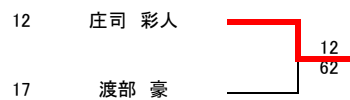

2決			-		
D1			-		
D2			-		
S1			-		
S2			-		
S3			-		

男子シングルス

3位決定戦

5-8位決定戦

5-6位決定戦

7-8位決定戦

1Rコンソレーション

2	大江 晃	5
5	芳賀 大晟	76(2)
8	山崎 拓海	8
11	高橋 太一	76(5)
14	佐藤 将陽	16
16	朝倉 崇仁	64
20	佐藤 隼人	20
23	薄葉 峻	75