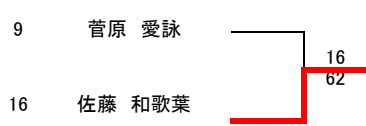

2Rコンソレーション

3	池田 烈	6
6	宮田 純也	76(5)
7	本多 郁也	7
10	黒田 隼平	61
15	後藤 洸瑠	15
18	蹄 竣太	62
19	遠藤 広盛	22
22	沼沢 勇太郎	60

女子シングルス

3位決定戦

5-8位決定戦

5-6位決定戦

7-8位決定戦

1Rコンソレーション