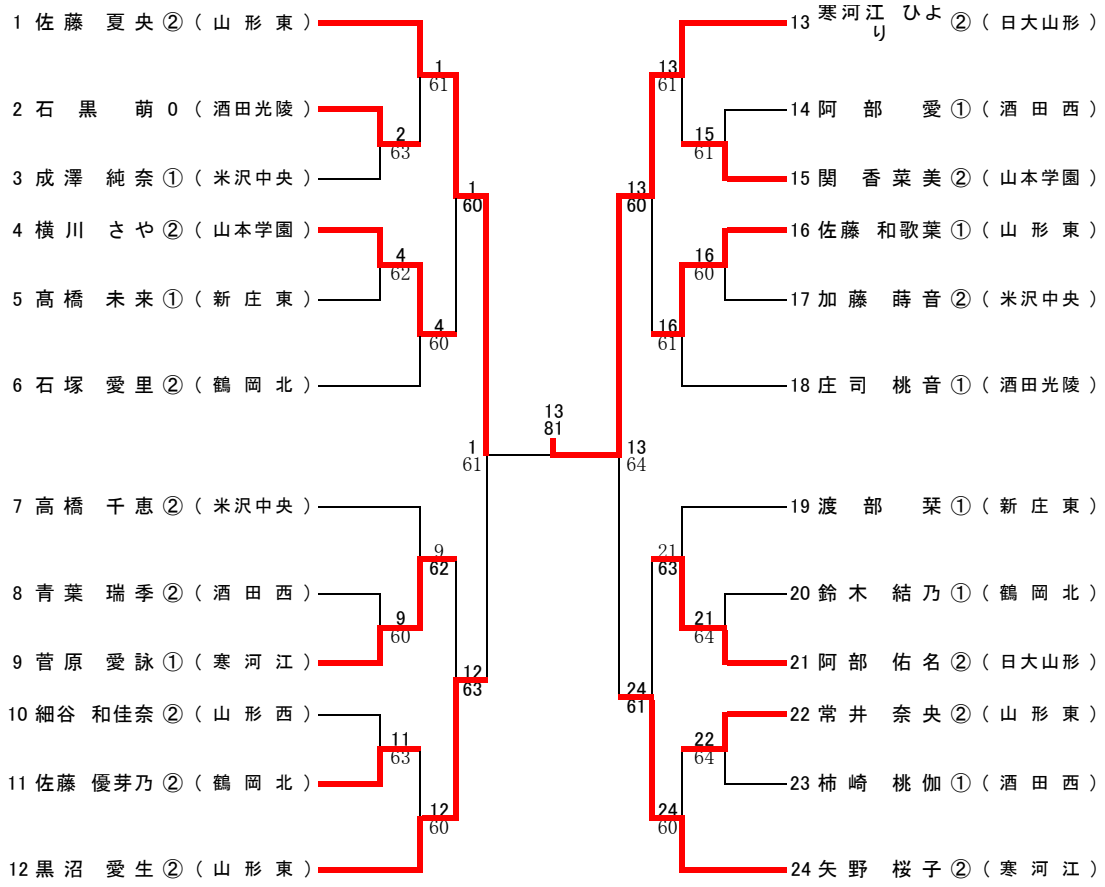

女子シングルス

3位決定戦

5-8位決定戦

5-6位決定戦

7-8位決定戦