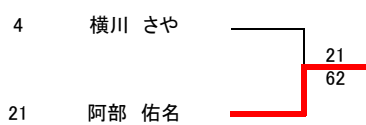

2Rコンソレーション

3	池田 烈	6
6	宮田 純也	76(5)
7	本多 郁也	7
10	黒田 隼平	61
15	後藤 洸瑠	15
18	蹄 竣太	62
19	遠藤 広盛	22
22	沼沢 勇太郎	60

女子シングルス

3位決定戦

5-8位決定戦

5-6位決定戦

7-8位決定戦

1Rコンソレーション