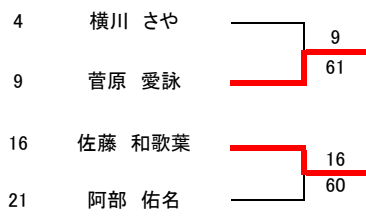

2決			-		
D1			-		
D2			-		
S1			-		
S2			-		
S3			-		

男子シングルス

3位決定戦

5-8位決定戦

5-6位決定戦

7-8位決定戦

1Rコンソレーション

2	大江 晃	5
5	芳賀 大晟	76(2)
8	山崎 拓海	8
11	高橋 太一	76(5)
14	佐藤 将陽	16
16	朝倉 崇仁	64
20	佐藤 隼人	20
23	薄葉 峻	75

2Rコンソレーション

3	池田 烈	6
6	宮田 純也	76(5)
7	本多 郁也	7
10	黒田 隼平	61
15	後藤 洸瑠	15
18	蹄 竣太	62
19	遠藤 広盛	22
22	沼沢 勇太郎	60

女子シングルス

3位決定戦

5-8位決定戦

5-6位決定戦

7-8位決定戦

1Rコンソレーション