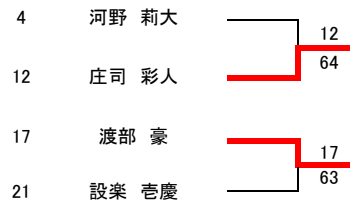

F	1	日大山形	3 - 2	14	山形東
D1	2	阿部 佑名	7 - 5	4	常井 奈央
	5	菊地 彩花		6	橋本 葵
D2	6	遠藤 瑞歩	3 - 6	5	松田 佳那子
	7	多田 真子		7	重藤 菜月
S1	1	寒河江 ひより	6 - 0	1	○佐藤 夏央
S2	3	高柳 飛鳥	5 - 7	2	黒沼 愛生
S3	4	○佐藤 可菜	6 - 2	3	佐藤 和歌葉

3決	5	山形西	1 - 3	8	山本学園
D1	3	福田 菜々美	6 - 2	4	長岡 麻織
	4	村上 明日香		5	菊地 夏実
D2	5	佐藤 花音	4 - 6	6	渡辺 菜緒
	8	野川 汐音		7	相原 優音
S1	1	○細谷 和佳奈	6(6) - 7	1	横川 さや
S2	2	矢作 真美	4 - 6	2	関 香菜美
S3	6	茅野 真佳	4 - 0	3	三浦 穂泉

2決			-		
D1			-		
D2			-		
S1			-		
S2			-		
S3			-		

男子シングルス

3位決定戦

5-8位決定戦

5-6位決定戦

7-8位決定戦

1Rコンソレーション

2	大江 晃	5
5	芳賀 大晟	76(2)
8	山崎 拓海	8
11	高橋 太一	76(5)
14	佐藤 将陽	16
16	朝倉 崇仁	64
20	佐藤 隼人	20
23	薄葉 峻	75