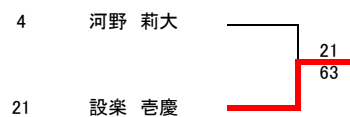

2決			-		
D1			-		
D2			-		
S1			-		
S2			-		
S3			-		

男子シングルス

3位決定戦

5-8位決定戦

5-6位決定戦

7-8位決定戦

1Rコンソレーション

2	大江 晃	5
5	芳賀 大晟	76(2)
8	山崎 拓海	8
11	高橋 太一	76(5)
14	佐藤 将陽	16
16	朝倉 崇仁	64
20	佐藤 隼人	20
23	薄葉 峻	75