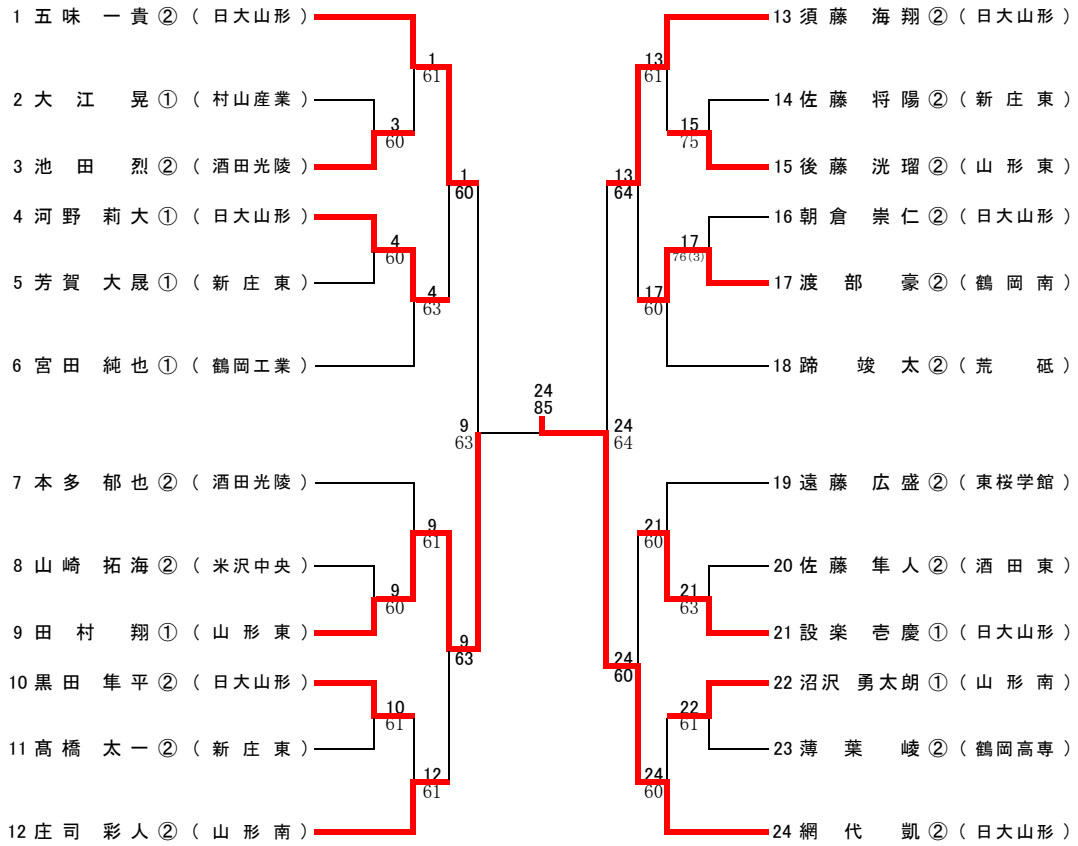

男子シングルス

3位決定戦

5-8位決定戦

5-6位決定戦

7-8位決定戦