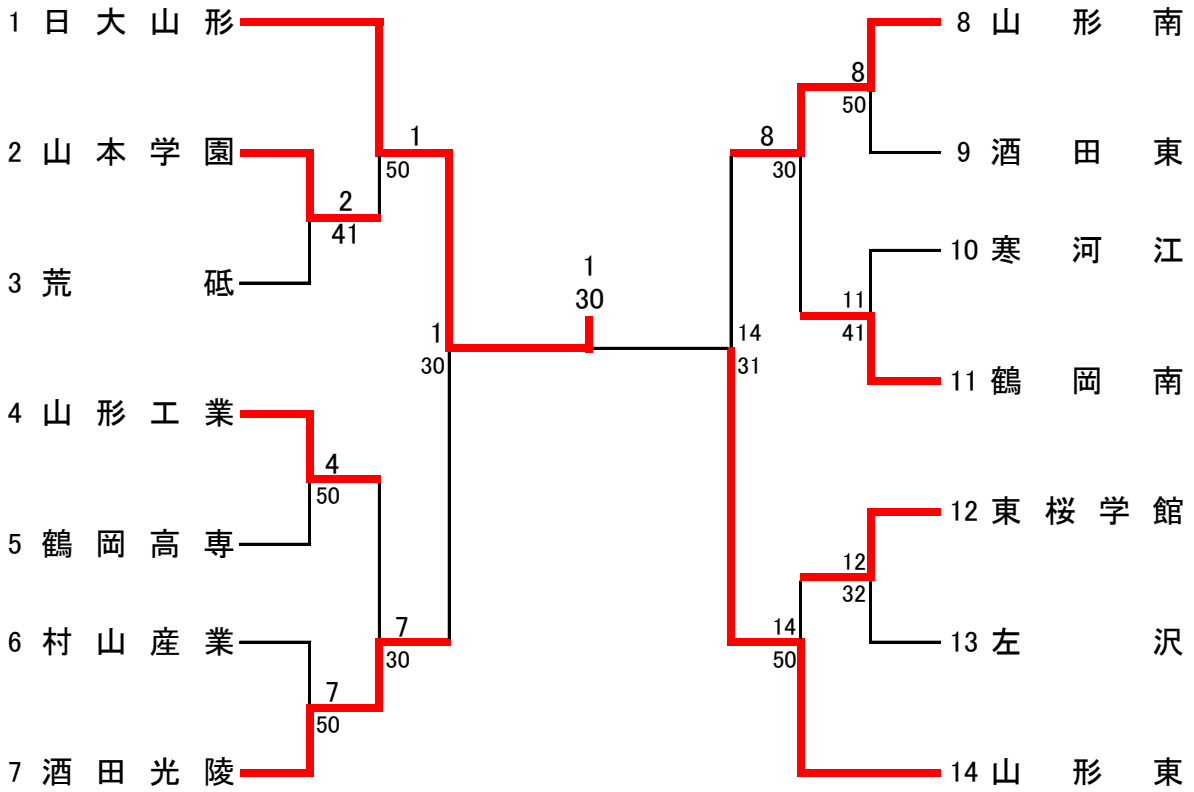

男子団体登録選手一覧

番号	学校名	監督名	選手1	学年	選手2	学年	選手3	学年	選手4	学年	選手5	学年	選手6	学年	選手7	学年	選手8	学年	選手9	学年
1	日大山形	国府方 雅晴	五味 一貴	②	○網代 凱	②	須藤 海翔	②	朝倉 崇仁	②	設楽 宥慶	①	河野 莉大	①	黒田 隼平	②	高橋 滉太	①	高木 雄汰	①
2	山本学園	渡部 隆一	○加藤 峻斗	②	栗野 龍紀	②	奥山 寛也	②	丹野 湧太	①	安達 悠太	①	矢菽 雅遥	②	渡邊 直樹	②	片桐 成	②		
3	荒 砥	村山 修	○蹄 竣太	②	大瀧 翔平	②	梅原 謙大	①	清野 隆太	②	船山 駿也	②	今野 寛斗	①	芳賀 竜也	②				
4	山形工業	佐藤 弘明	阿部 力也	①	鈴木 真斗	①	深瀬 新	①	花鳥賊 直哉	②	○吉田 有佑	②	菊池 一輝	②	粕谷 俊輔	②	鈴木 凱也	②	深堀 烈	②
5	鶴岡高専	大西 宏昌	薄葉 峻	②	小林 正路	②	○大場 春希	②	小田 渚	②	引間 大介	②	佐藤 羽玖	②	佐藤 駿	②	今井 拓海	①	山下一馬	①
6	村山産業	柏崎 博之	大江 晃	①	斎藤 大地	②	○堀井 凪	②	覚方 立成	②	山口 翔真	②	花輪 有星	①	篠原 悠貴	①	尾形 歩夢	②	柴田 直祈	②
7	酒田光陵	荒井 伸哉	○本多 郁也	②	池田 烈	②	伊藤 翔太	②	金子 玄	②	山木 伸悟	②	佐藤 阜心	②	佐藤 奨	②	佐藤 健矢	②	土岐田 海翔	②
8	山形南	伊豆田 尚美	庄司 彩人	②	沼沢 勇太郎	①	○奥山 匡太	②	中川 誉也	①	大沼 舜	②	石川 航	②	早藤 雄紀	①	奥澤 洋成	②	小林 晴樹	②
9	酒田東	池田 憲昭	○佐藤 隼人	②	阿部 淳裕	②	松永 朋樹	②	伊藤 勇人	②	近藤 和輝	②	後藤 誠	②	小林 旺史	②	坂田 一成	①	山口 直也	①
10	寒河江	瀧本 悠子	神尾 隆成	①	山口 勝也	②	佐藤 凌治	①	栗原 蒼	②	伊藤 一真	①	尾関 涼哉	②	○高橋 俊介	②	真田 敦也	②	丸川 等	①
11	鶴岡南	木村 良二	渡部 豪	②	池田 歩真	②	佐藤 優輝	②	○児玉 陽太郎	②	野村 彩人	②	本間 康	①	渡部 寿彦	②	渡部 晴也	②	照井 康介	①
12	東桜学館	木村 剛	○遠藤 広盛	②	鈴木 皓斗	②	小山 寛人	①	笹原 旭央	②	永瀬 貴規	②	滝口 響	②	横 一輝	②	小関 魁人	①	岩永 颯	②
13	左 沢	増子 要一	佐竹 航	②	○荒木 侑吏	②	横山 瑛大	②	黒田 穂澄	②	鈴木 俊介	②	沖津 遼	①	菊池 景太	②	角川 睦貴	①	佐藤 大輝	①
14	山形東	那須 祐介	田村 翔	①	後藤 洸瑠	②	○佐藤 渉	②	鈴木 将人	①	後藤 謙	②	田苗 幸樹	②	松田 一真	①	中川 史明	②	渡邊 康平	②

○は主将

女子団体登録選手一覧

番号	学校名	監督名	選手1	学年	選手2	学年	選手3	学年	選手4	学年	選手5	学年	選手6	学年	選手7	学年	選手8	学年	選手9	学年
1	日大山形	高木 直哉	寒河江 ひより	②	阿部 佑名	②	高柳 飛鳥	①	○佐藤 可菜	②	菊地 彩花	②	遠藤 瑞歩	①	多田 眞子	①				
2	酒田東	鳥海 志帆	田中 真愛	①	加藤 美玖	②	土門 沙綺	②	○池田 温	②	池田 陽歩	①	林 あかり	②	小松原 舞	①	大森 笑美	①	石川 羽菜	②
3	鶴岡北	松木 正和	石塚 愛里	②	鈴木 結乃	①	○佐藤 優芽乃	②	齋藤 暖華	②	芦野 瑠那	②	門脇 千紗	①	安達 愛理	①	阿部 奈央	①		
4	米沢中央	小林 敬二	○高橋 千恵	②	加藤 蒔音	②	成澤 純奈	①	柿崎 華奈	②	勝見 美由紀	②	後藤 理奈	①	後藤 京佳	①	桑原 凜花	①		
5	山形西	高橋 実	○細谷 和佳奈	②	矢作 真美	②	福田 菜々美	②	村上 明日香	②	佐藤 花音	②	茅野 真佳	①	片桐 美穂	②	野川 汐音	②	大沼 のの花	①
6	酒田光陵	櫻井 敬士	庄司 桃音	①	○石黒 萌	②	小野田 菜奈	②	永田 沙季	②	佐藤 楓	②	難波 佳子	②	菅原 綾乃	②	遠田 風香	①	加藤 遥	①
7	寒河江	小林 貴記	矢野 桜子	②	菅原 愛詠	①	荒木 愛莉	②	井上 里桜	②	加納 実都	②	近藤 芽生	②	○工藤 穂乃香	②	岡崎 はづき	②	齋藤 伽奈	②
8	山本学園	安元 昭	○横川 さや	②	関 香菜美	②	三浦 穂泉	①	長岡 麻織	①	菊地 夏実	②	渡辺 菜緒	①	相原 優音	①	芳賀 詩織	①	須藤 乃亜	②
9	荒 砥	金子 美佐	伊藤 千紘	①	○矢羽木 愛莉	②	鈴木 優奈	②	樋口 萌々架	②	吉田 愛果	①	安達 玲奈	①	佐藤 華恋	①				
10	鶴岡南	鏡 雄一	○遠田 陽菜	②	倉金 あやか	②	岡部 成美	②	遠田 真女	①	後藤 明日香	②	渡部 朋	②	佐藤 陽菜	②	加藤 悠	①	村岡 あかり	①
11	東桜学館	伊藤 宗一	安保 美里	②	青木 萌絵	②	○小野 彩菜	②	青柳 春咲	②	菅野 朋夏	②	椎名 美彩	①	藤橋 蒼衣	②	田村 瑠衣	②	芦野 未帆	②
12	酒田西	三上 慧	○青葉 瑞季	②	阿部 愛	①	黒井 唯花	②	亀川 綾乃	②	後藤 椎菜	②	佐藤 千佳	②	池田 千尋	②	水落 新菜	②	佐藤 有真	②
13	左 沢	佐藤 健一	○柏谷 乃南	②	東海林 美玖	①	菊地 嶺花	①	郷野 莉菜	②	阿部 桜	①	大場 瑞希	①	古川 絵理	①	伊藤 茉瑠	①		
14	山形東	井家 勝己	○佐藤 夏央	②	黒沼 愛生	②	佐藤 和歌葉	①	常井 奈央	②	松田 佳那子	②	橋本 葵	①	重藤 菜月	②	足垣 夏菜	①	齊藤 沙緒里	②

○は主将

男子団体