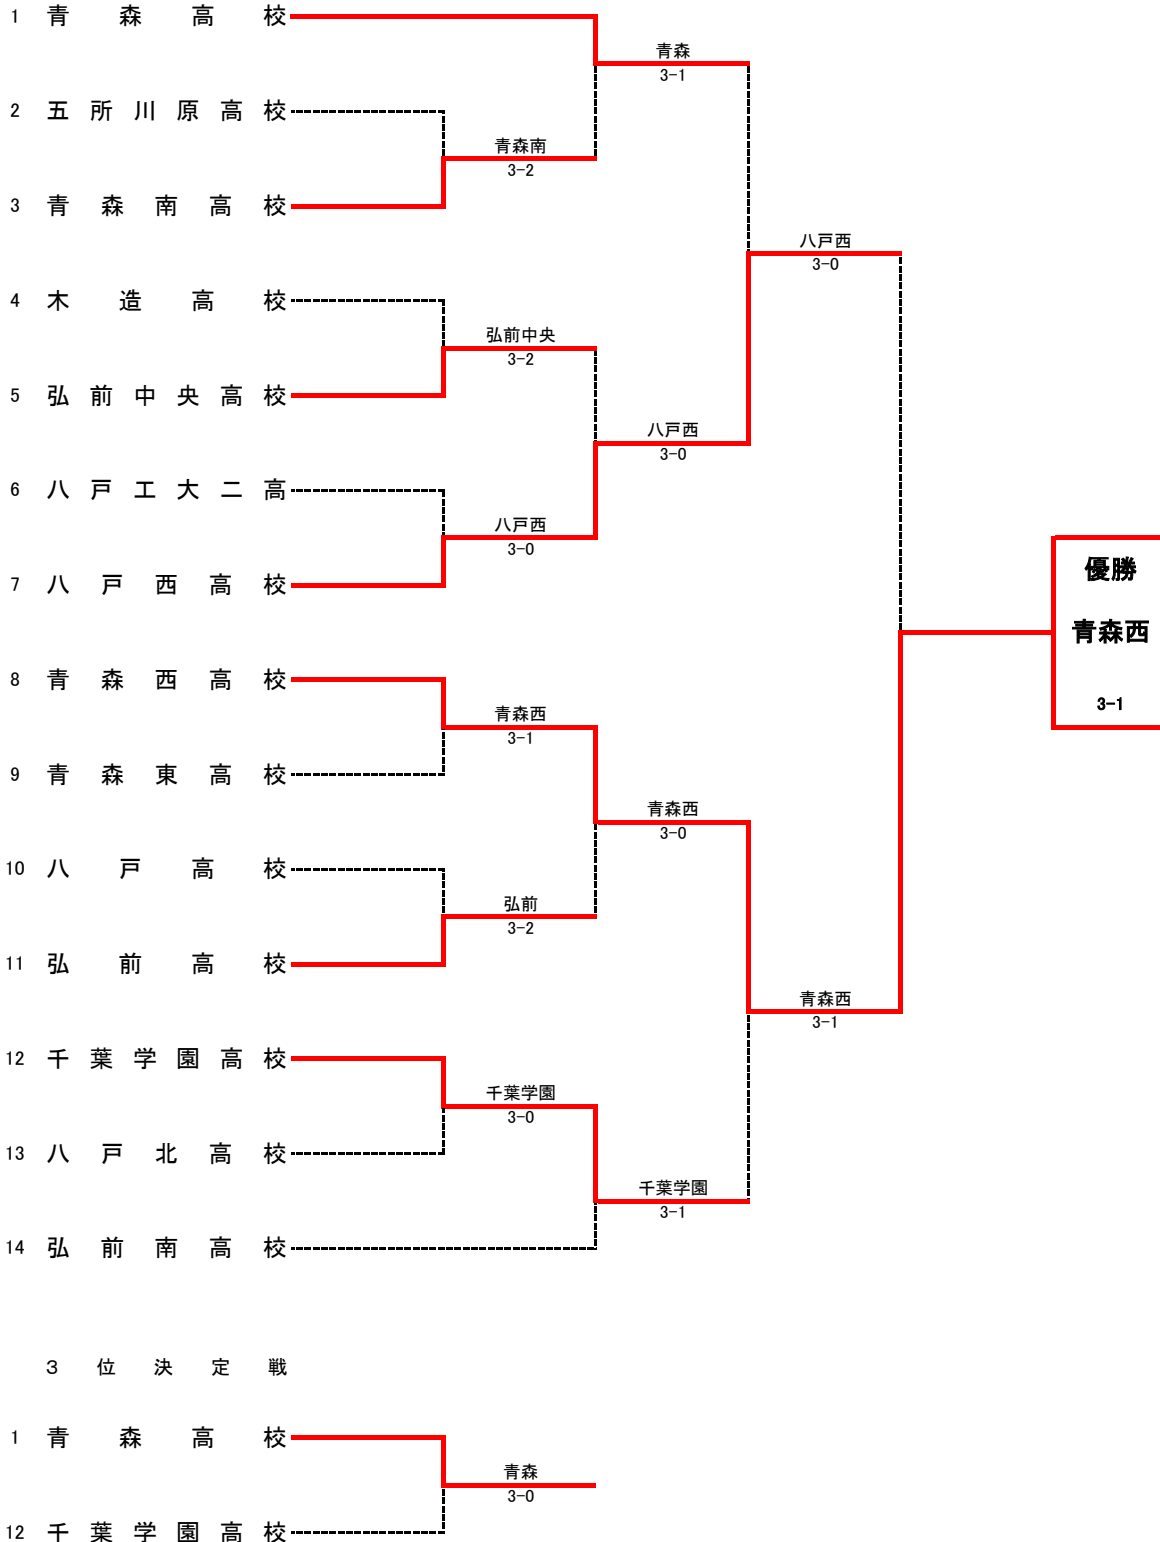

平成29年度 青森県高等学校新人テニス選手権大会

平成29年9月16, 17, 20日
新青森県総合運動公園テニスコート

女子団体7人制