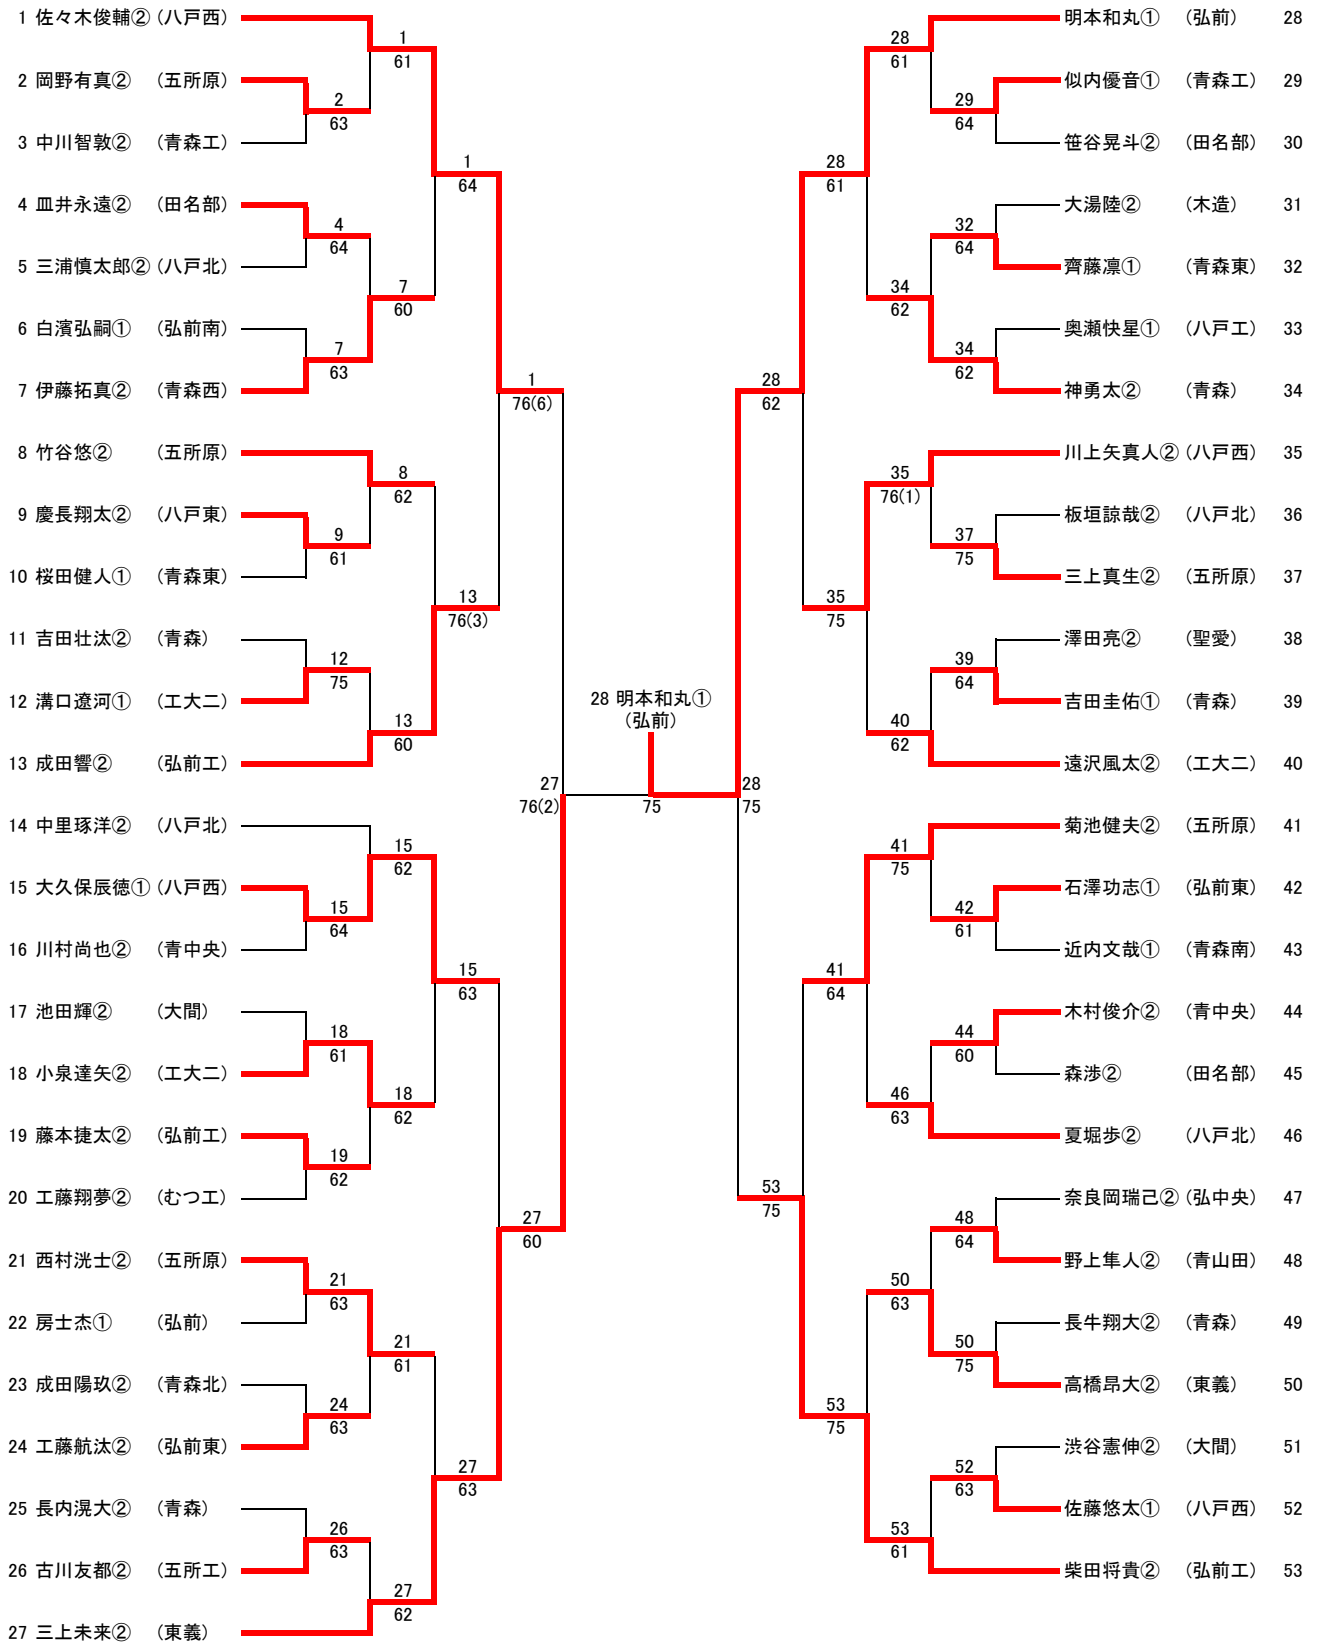

平成29年度 青森県高等学校新人テニス選手権大会

平成29年9月16, 17, 20日
新青森県総合運動公園テニスコート

男子シングルス