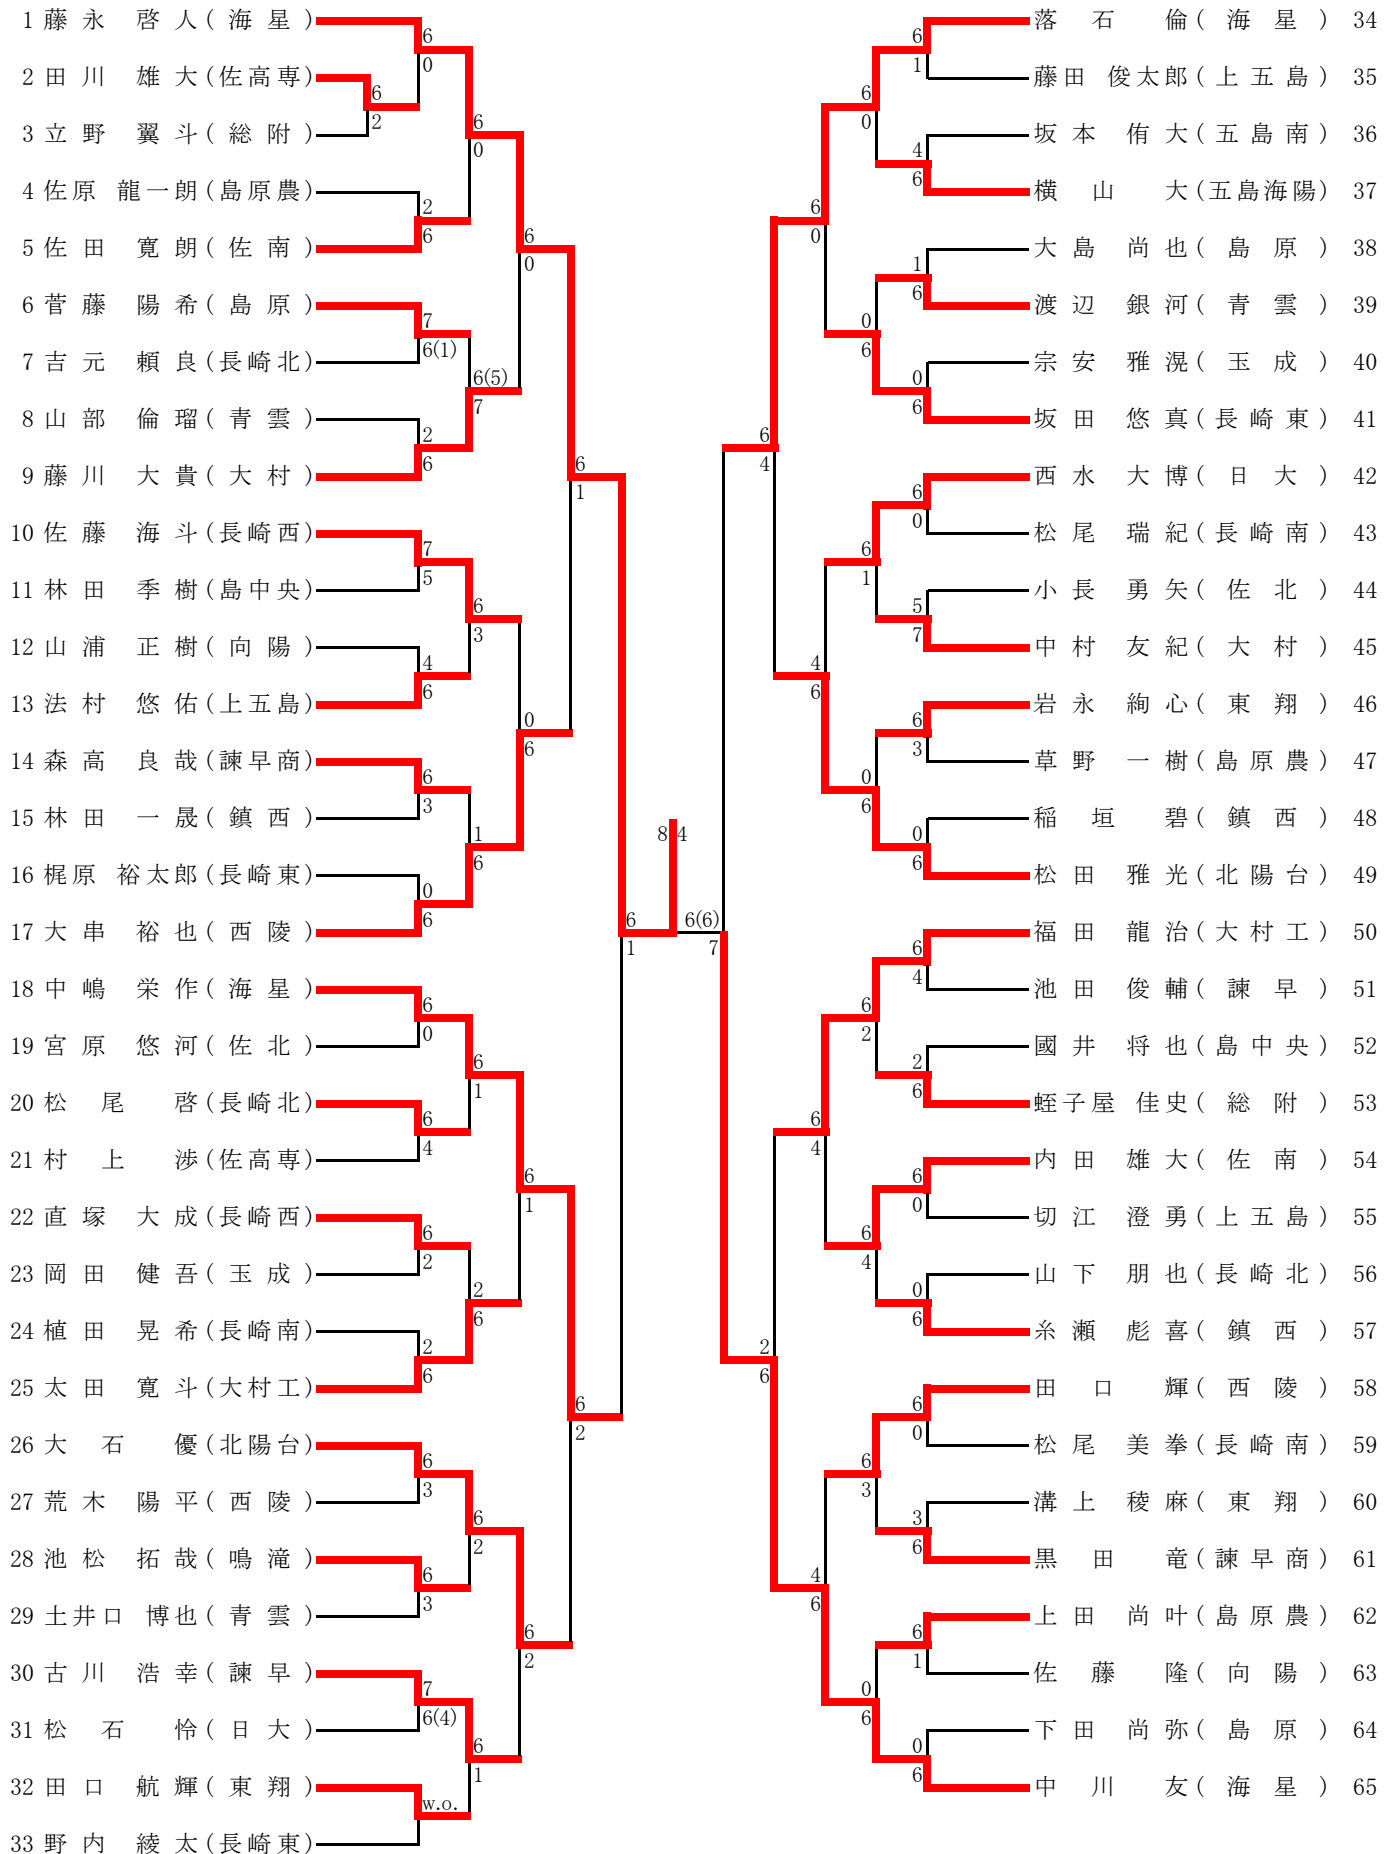

男子シングルス (1)