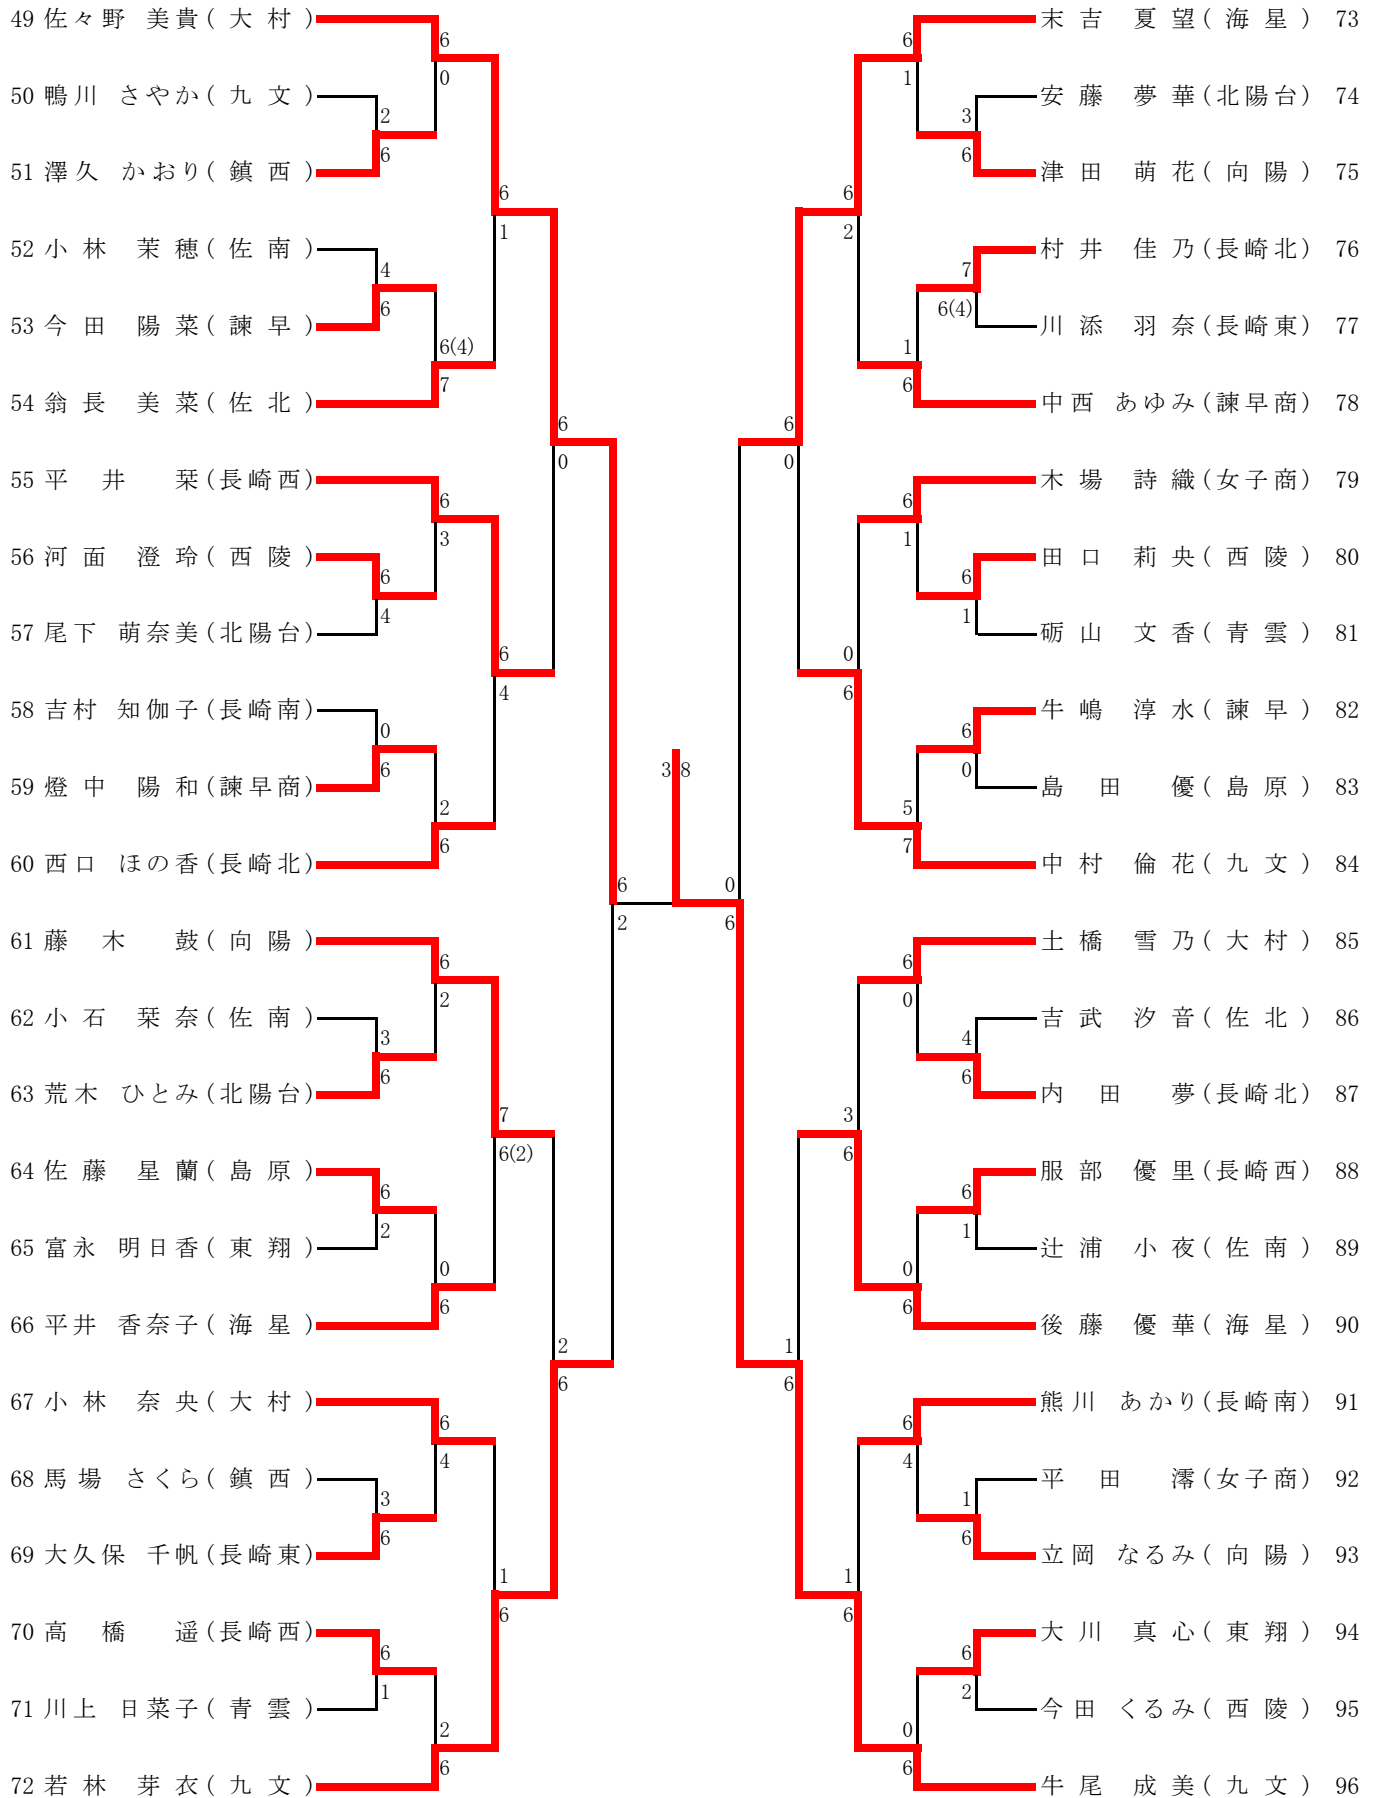

女子シングルス(2)