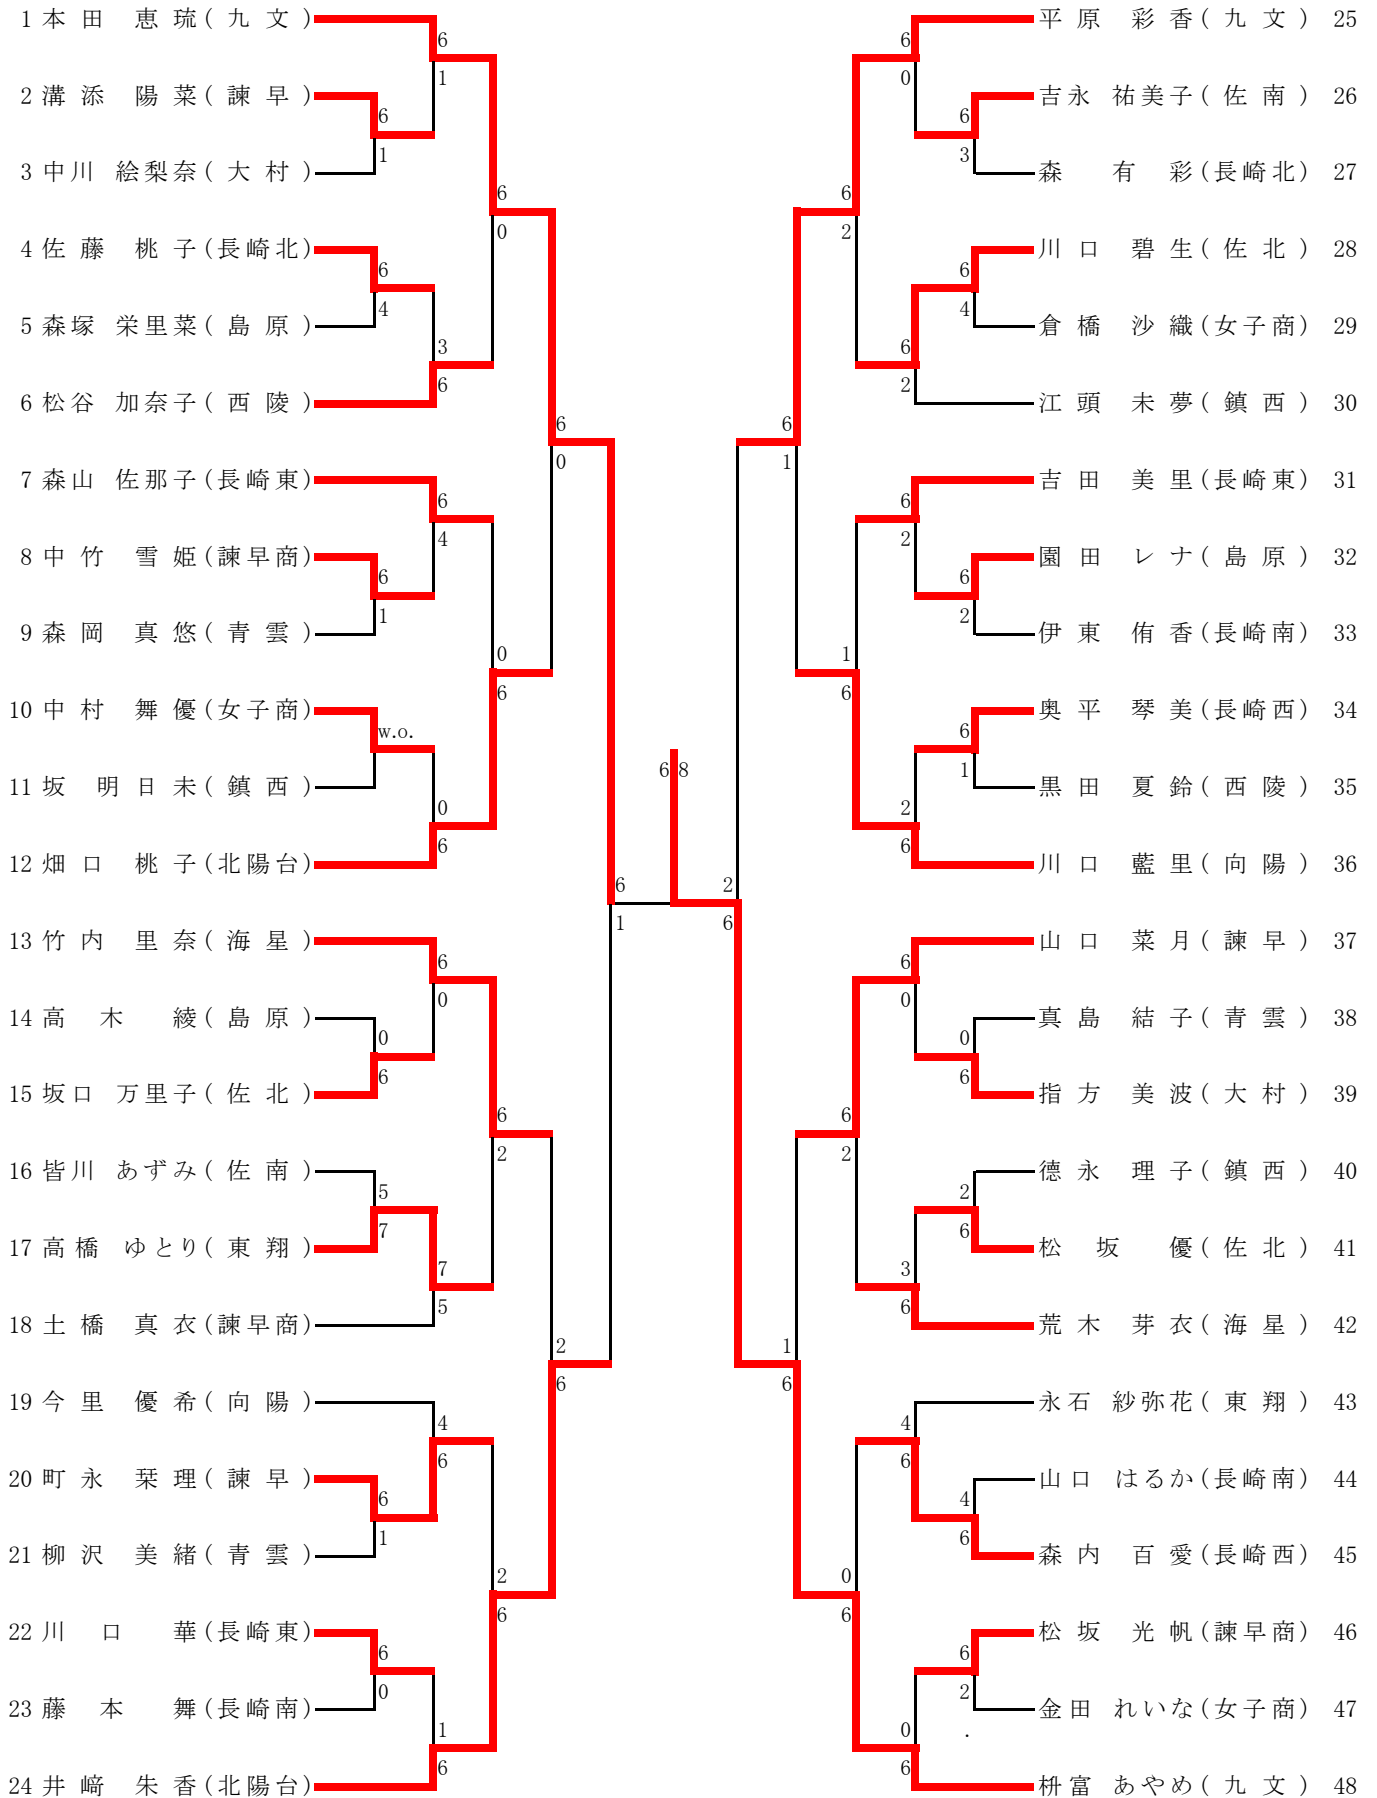

女子シングルス(1)