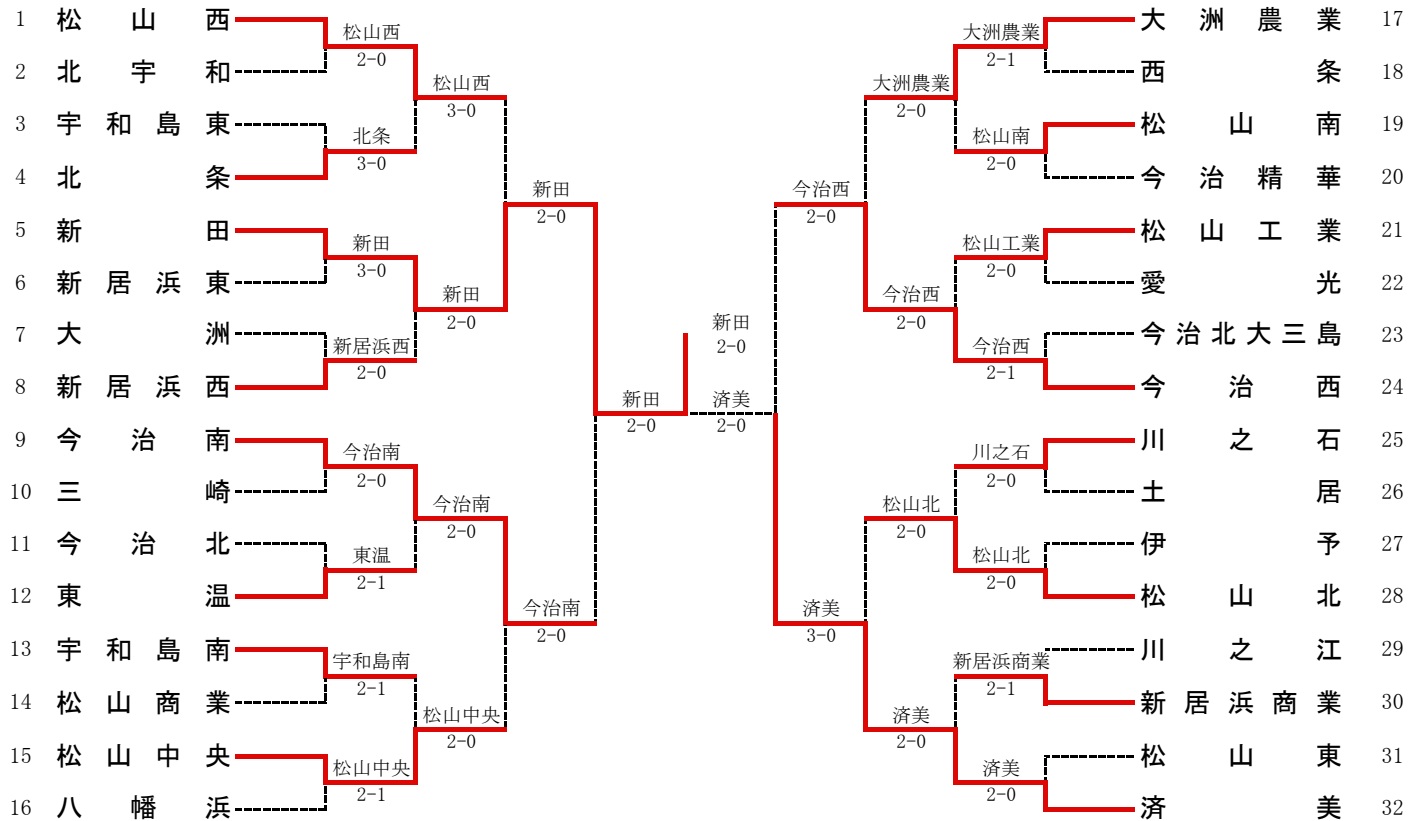

テニス(平成29年度) 兼全国及び四国高等学校選手権県予選

1 日 時 6月3日 8:30~集合受付 団 体 1回戦から決勝
6月4日 8:30~集合受付 個人戦 シングルス1回戦から2回戦まで
ダブルス1回戦から準々決勝まで
6月5日 8:30~集合受付 個人戦 シングルス・ダブルス決勝まで

2 会 場 6月3日 男子 松山中央公園テニスコート
女子 愛媛県総合運動公園
6月4日 男子 空港東第四公園テニスコート 女子 愛媛県総合運動公園
6月5日 男女 愛媛県総合運動公園

《 女 子 団 体 》