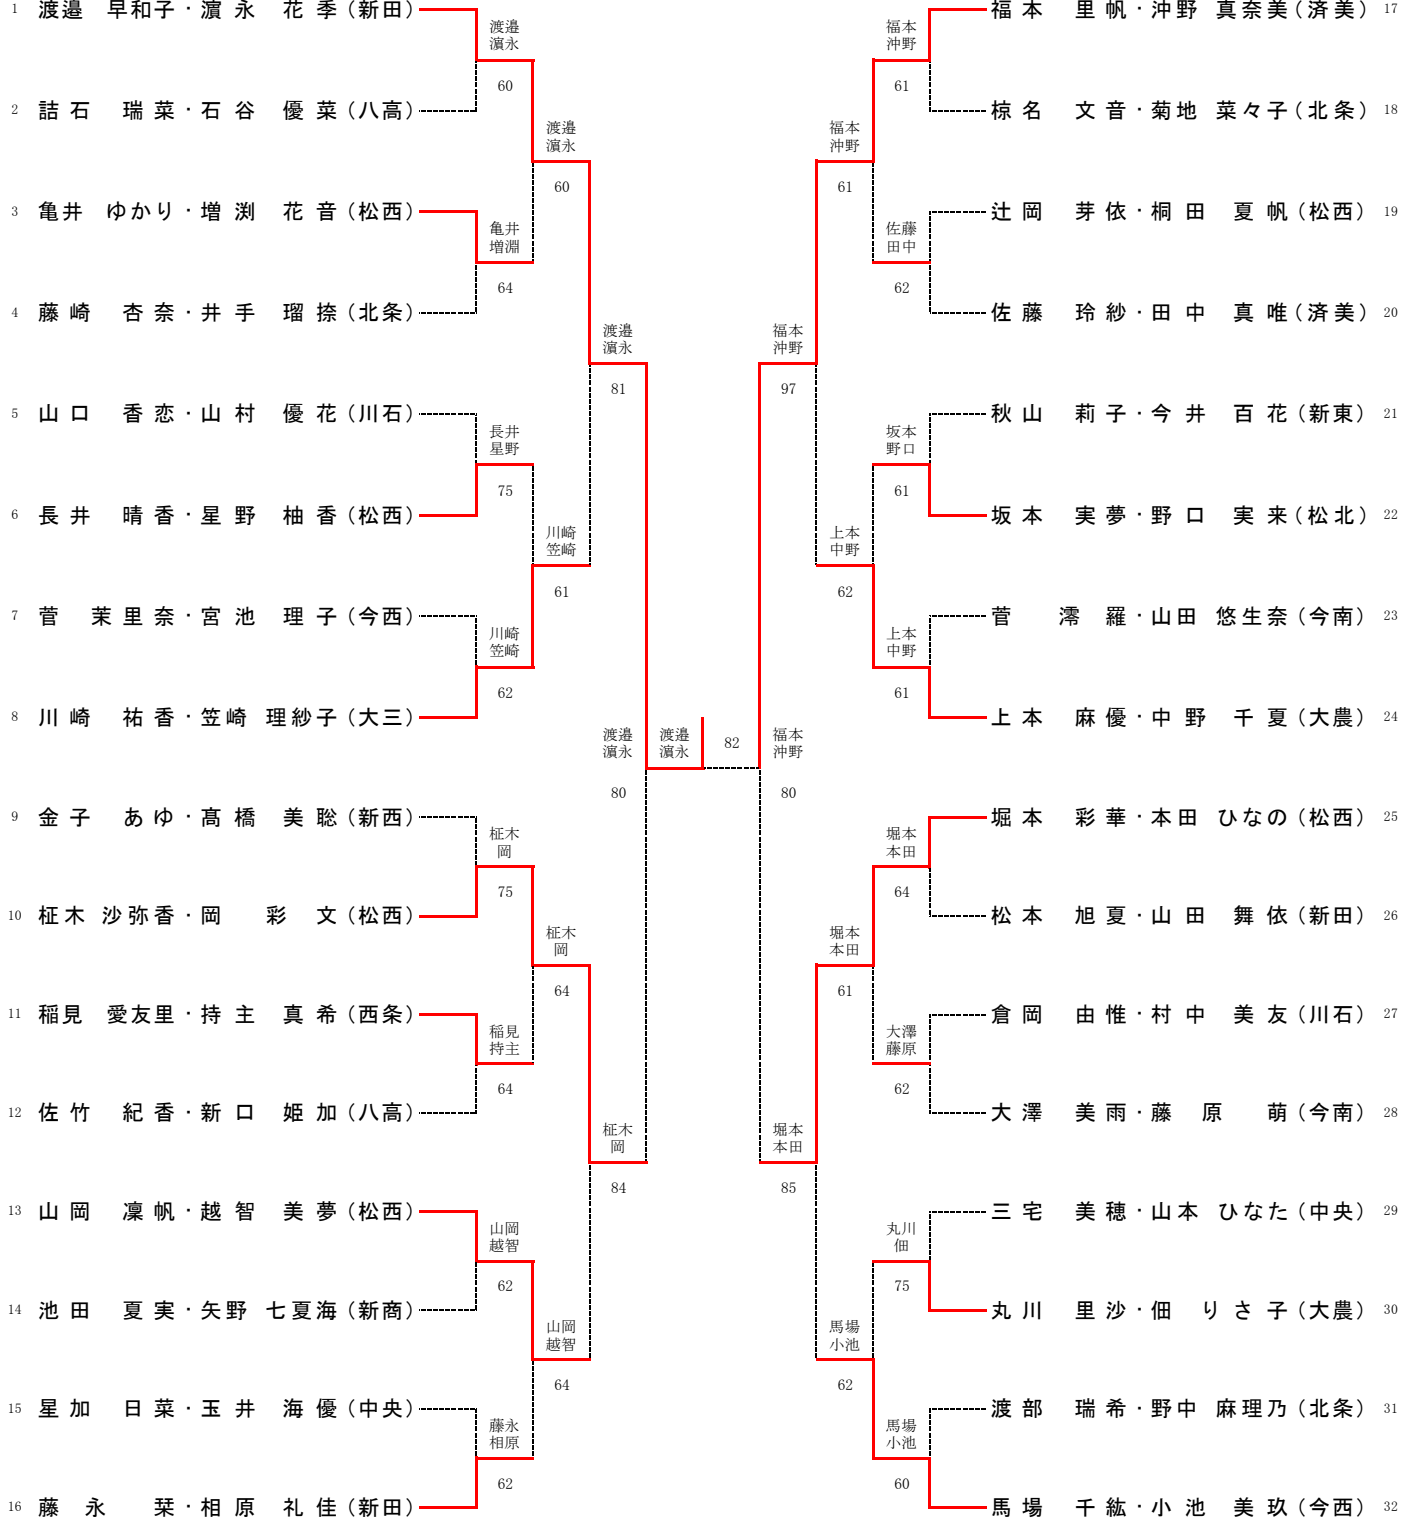

テニス

(平成29年度) 兼全国及び四国高等学校選手権県予選

1	日時	6月3日	8:30~集合受付 団体 1回戦から決勝
		6月4日	8:30~集合受付 個人戦 シングルス 1回戦から2回戦まで ダブルス 1回戦から準々決勝まで
		6月5日	8:30~集合受付 個人戦 シングルス・ダブルス 決勝まで
2	会場	6月3日	男子 松山中央公園テニスコート 女子 愛媛県総合運動公園
		6月4日	男子 空港東第四公園テニスコート 女子 愛媛県総合運動公園
		6月5日	男女 愛媛県総合運動公園

《 女子 複 》

- 福本 里帆・沖野 真奈美 (済美) 17
- 椋名 文音・菊地 菜々子 (北条) 18
- 辻岡 芽依・桐田 夏帆 (松西) 19
- 佐藤 玲紗・田中 真唯 (済美) 20
- 秋山 莉子・今井 百花 (新東) 21
- 坂本 実夢・野口 実来 (松北) 22
- 菅 滯羅・山田 悠生奈 (今南) 23
- 上本 麻優・中野 千夏 (大農) 24
- 堀本 彩華・本田 ひなの (松西) 25
- 松本 旭夏・山田 舞依 (新田) 26
- 倉岡 由惟・村中 美友 (川石) 27
- 大澤 美雨・藤原 萌 (今南) 28
- 三宅 美穂・山本 ひなた (中央) 29
- 丸川 里沙・佃 りさ子 (大農) 30
- 渡部 瑞希・野中 麻理乃 (北条) 31
- 馬場 千紘・小池 美玖 (今西) 32