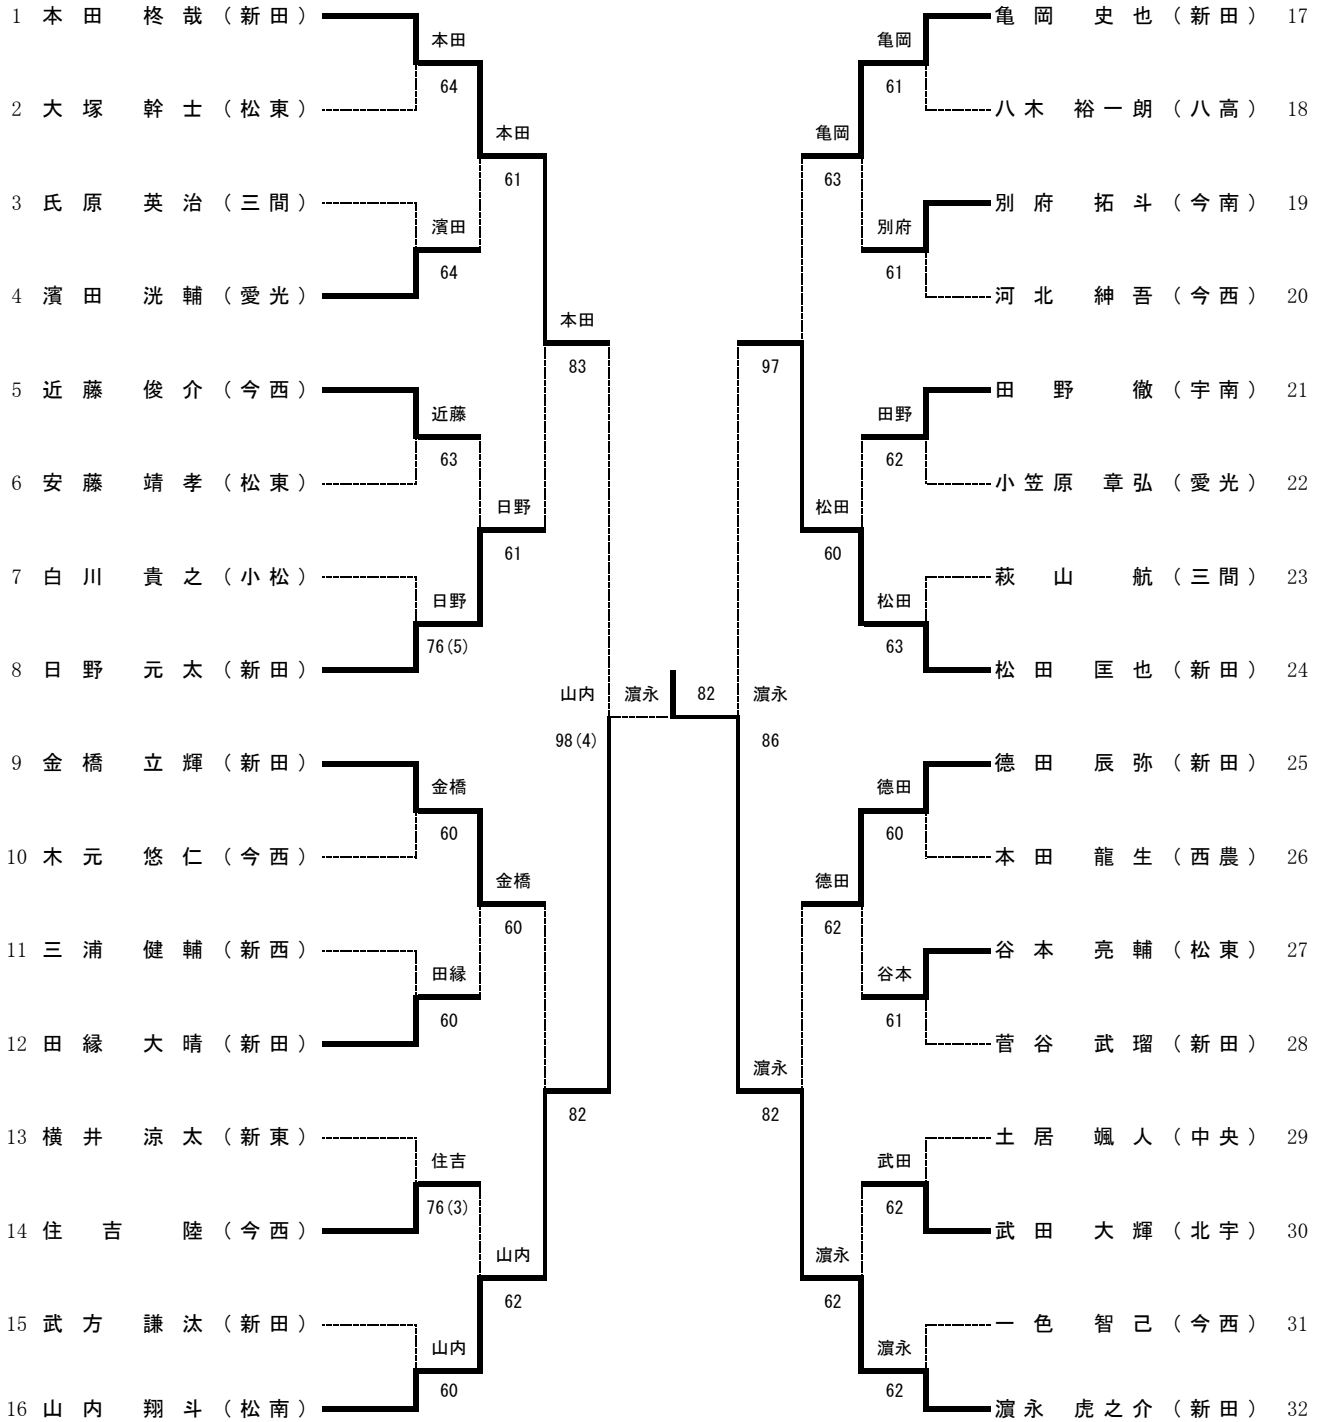

テニス

(平成29年度)

兼全国及び四国高等学校選手権県予選

1. 1 日時 6月3日 8:30~集合受付 団体 1回戦から決勝
   6月4日 8:30~集合受付 個人戦 シングルス 1回戦から2回戦まで
   ダブルス 1回戦から準々決勝まで
   6月5日 8:30~集合受付 個人戦 シングルス・ダブルス決勝まで
2. 2 会場 6月3日 男子 松山中央公園テニスコート
   女子 愛媛県総合運動公園
   6月4日 男子 空港東第四公園テニスコート 女子 愛媛県総合運動公園
   6月5日 男女 愛媛県総合運動公園

《 男子 単 》

本田 柊哉 (新田) ———— 松田
松田 匡也 (新田) ———— 60