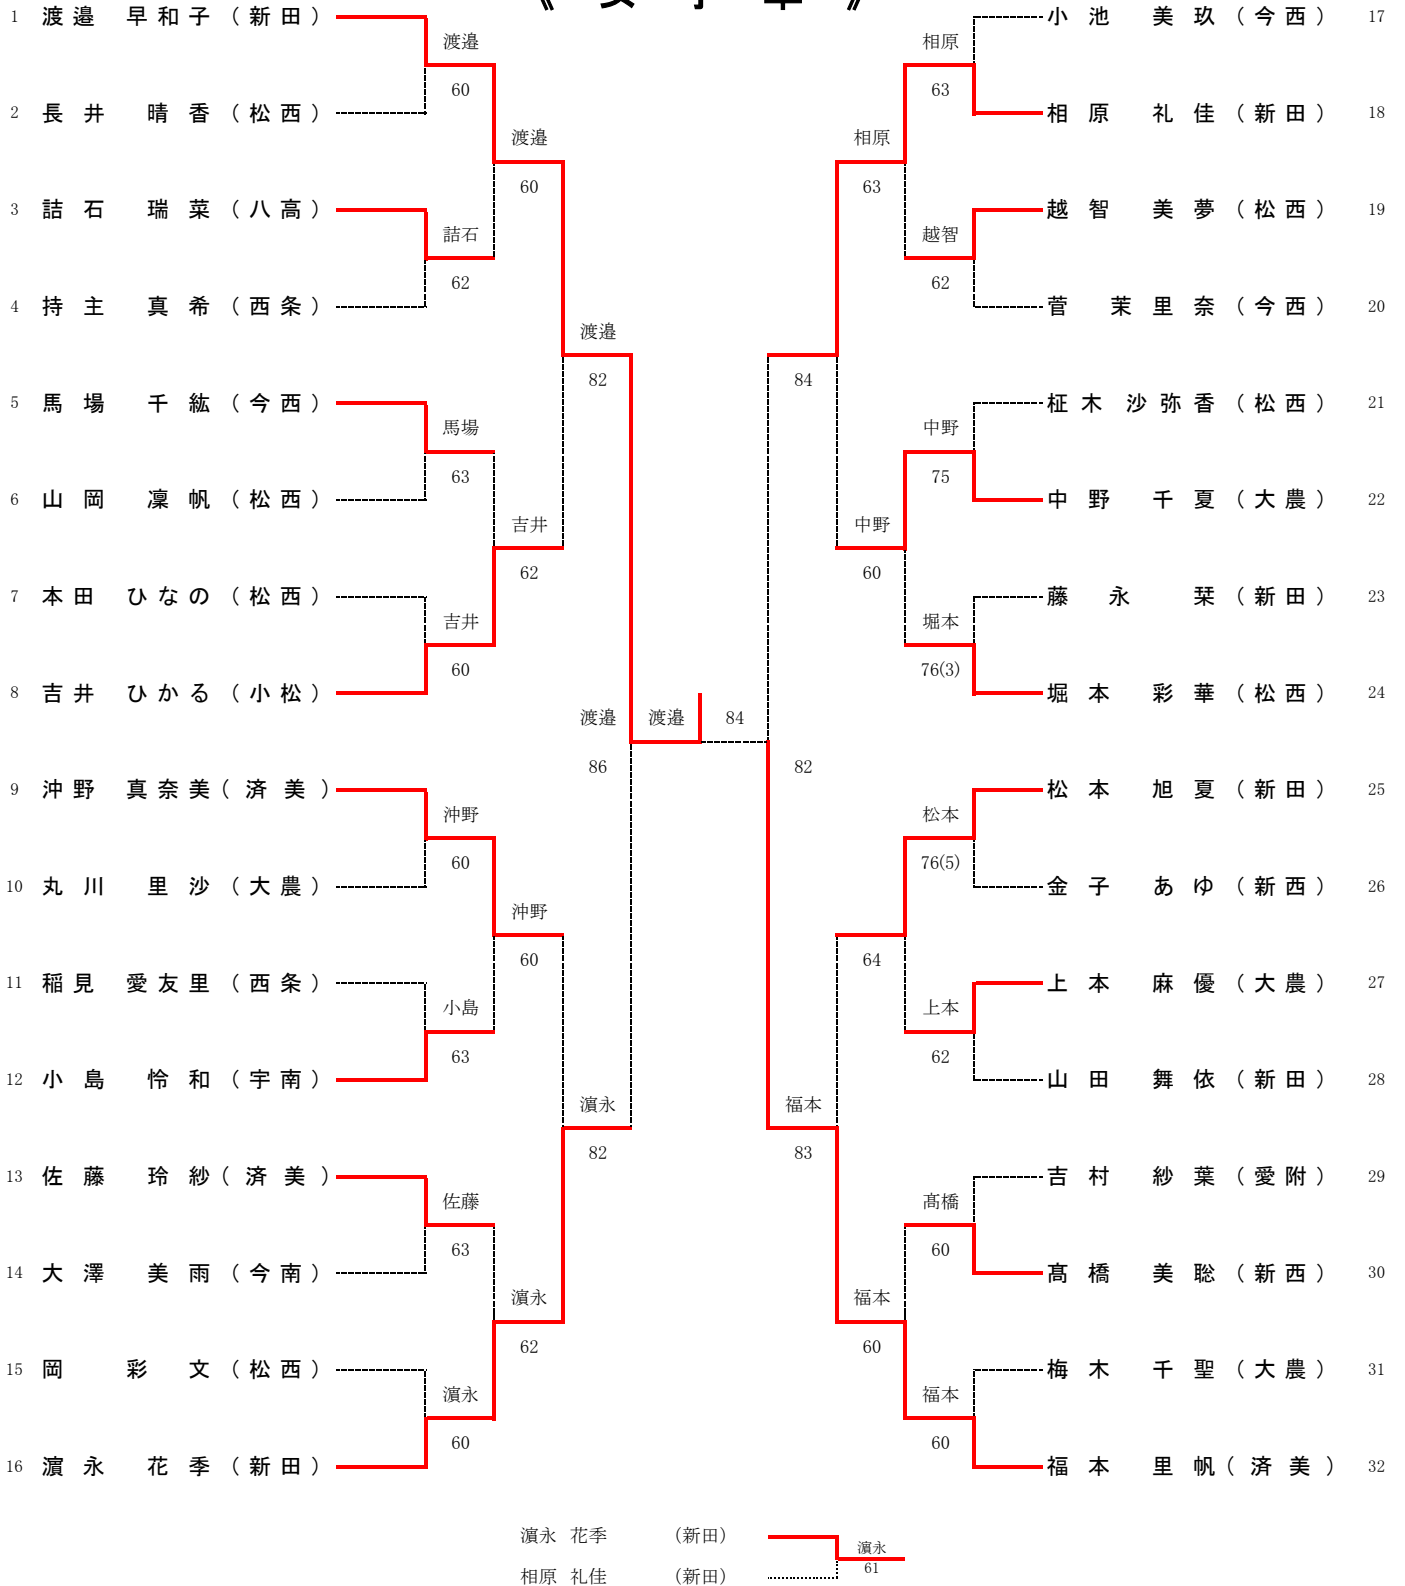

テニス

(平成29年度)

兼全国及び四国高等学校選手権県予選

1	日時	6月3日	8:30~集合受付	団体	1回戦から決勝
		6月4日	8:30~集合受付	個人戦	シングルス1回戦から2回戦まで ダブルス1回戦から準々決勝まで
		6月5日	8:30~集合受付	個人戦	シングルス・ダブルス決勝まで
2	会場	6月3日	男子	松山中央公園テニスコート	
			女子	愛媛県総合運動公園	
		6月4日	男子	空港東第四公園テニスコート	
			女子	愛媛県総合運動公園	
		6月5日	男女	愛媛県総合運動公園	

《 女子 単 》