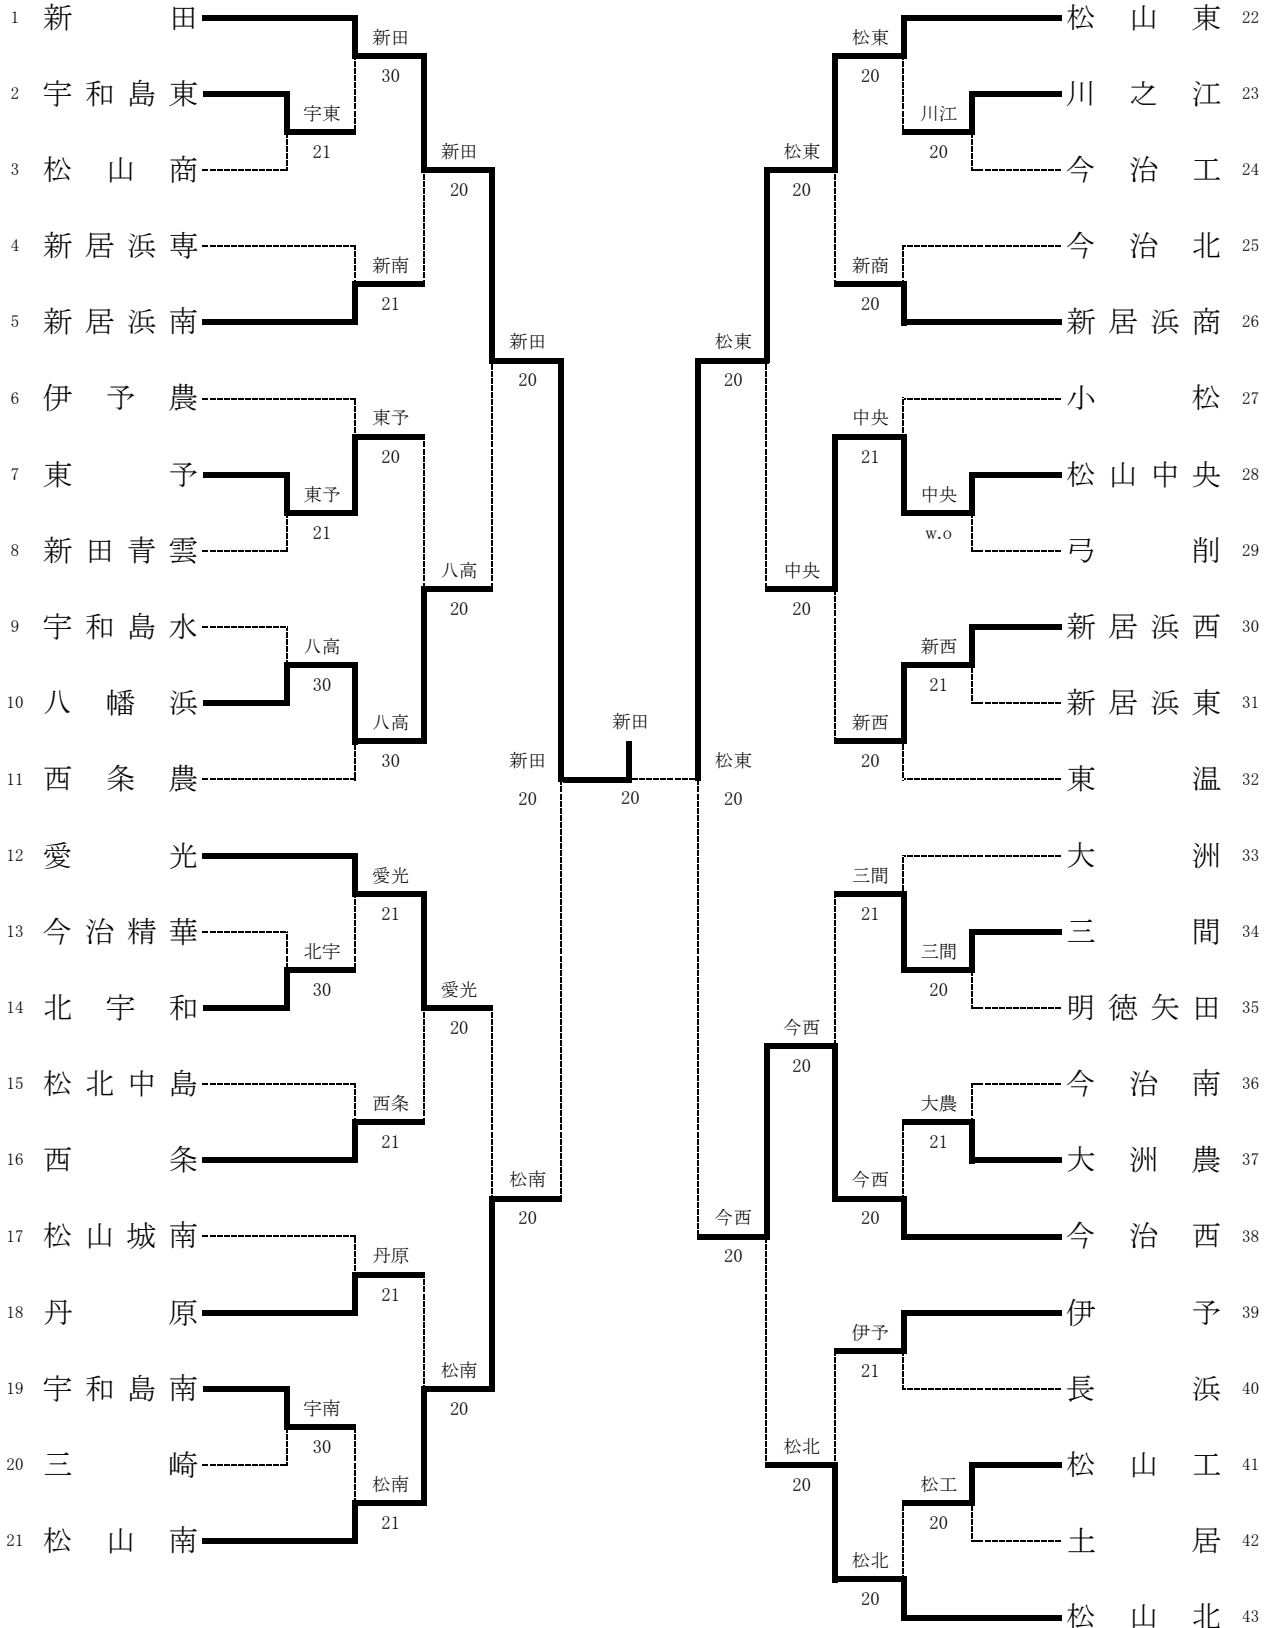

テニス (平成29年度) 兼全国及び四国高等学校選手権県予選

1. 1 日時 6月3日 8:30~集合受付 団体 1回戦から決勝
   6月4日 8:30~集合受付 個人戦 シングルス 1回戦から2回戦まで
   ダブルス 1回戦から準々決勝まで
   6月5日 8:30~集合受付 個人戦 シングルス・ダブルス決勝まで
2. 2 会場 6月3日 男子 松山中央公園テニスコート
   女子 愛媛県総合運動公園
   6月4日 男子 空港東第四公園テニスコート 女子 愛媛県総合運動公園
   6月5日 男女 愛媛県総合運動公園

《 男子 団体 》