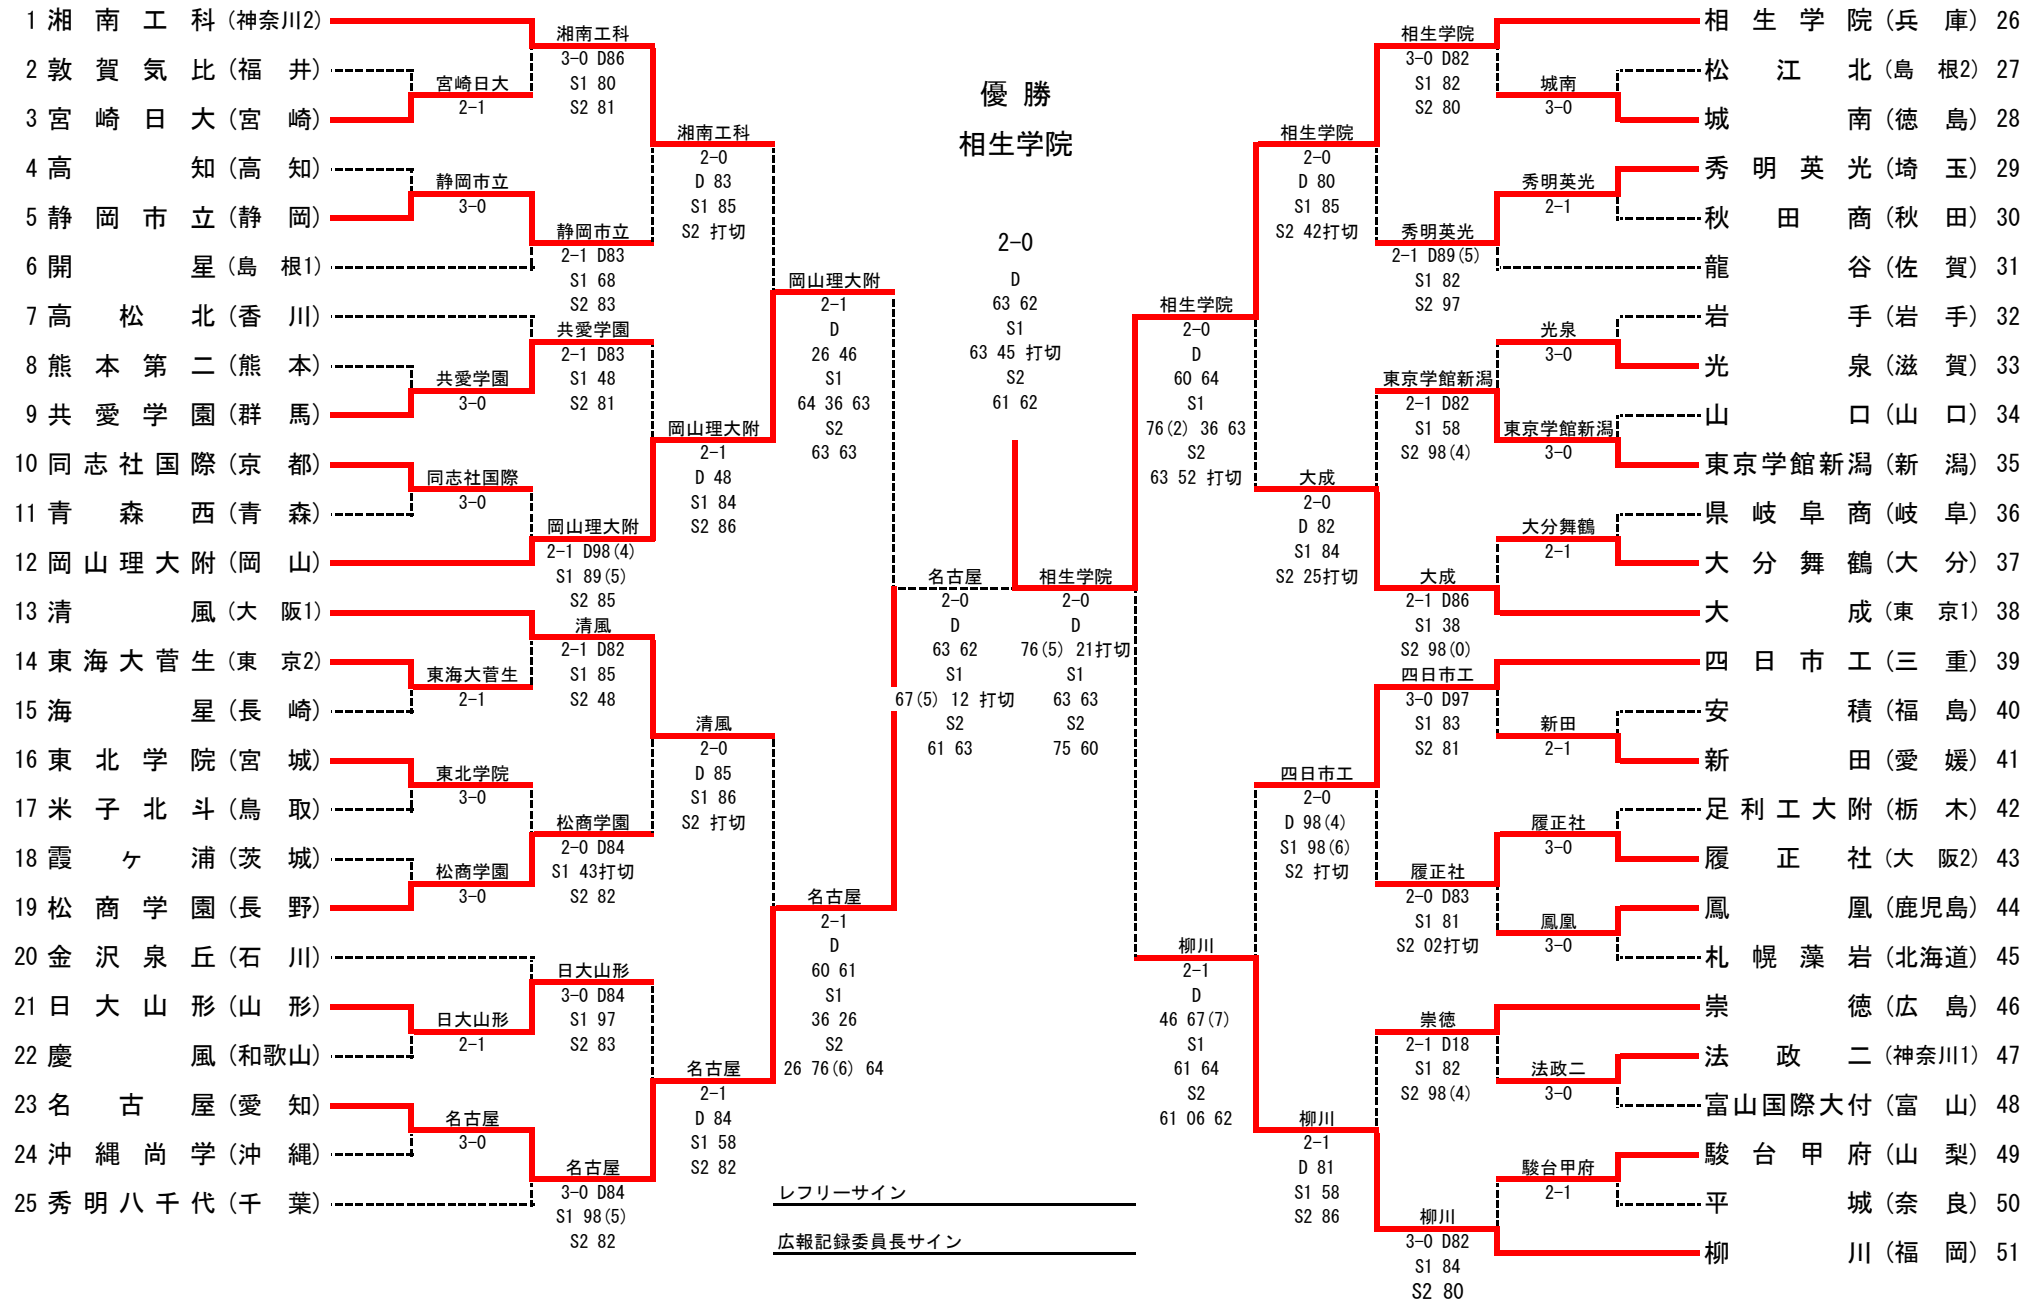

男子団体戦

平成28年度全国高等学校総合体育大会(テニス競技)

男子団体戦 対戦記録表

■ 1回戦

1R1	3	宮崎日大	2-1	敦賀気比	2
D		兒玉 知樹 ③ 末吉 鼓太郎 ①	58	阿部 祥大 ③ 下平尾 匠真 ②	
S1		小泉 亮太 ③	85	内田 涼太郎 ①	
S2		畑中 勇輝 ③	97	笠井 達貴 ②	

1R2	5	静岡市立	3-0	高知	4
D		片山 樹 ② 植村 裕 ②	80	箭野 舟馬 ③ 上村 洋平 ②	
S1		大塚 真樹 ③	83	市川 大誠 ③	
S2		田中 諒弥 ②	80	秋山 拓也 ③	