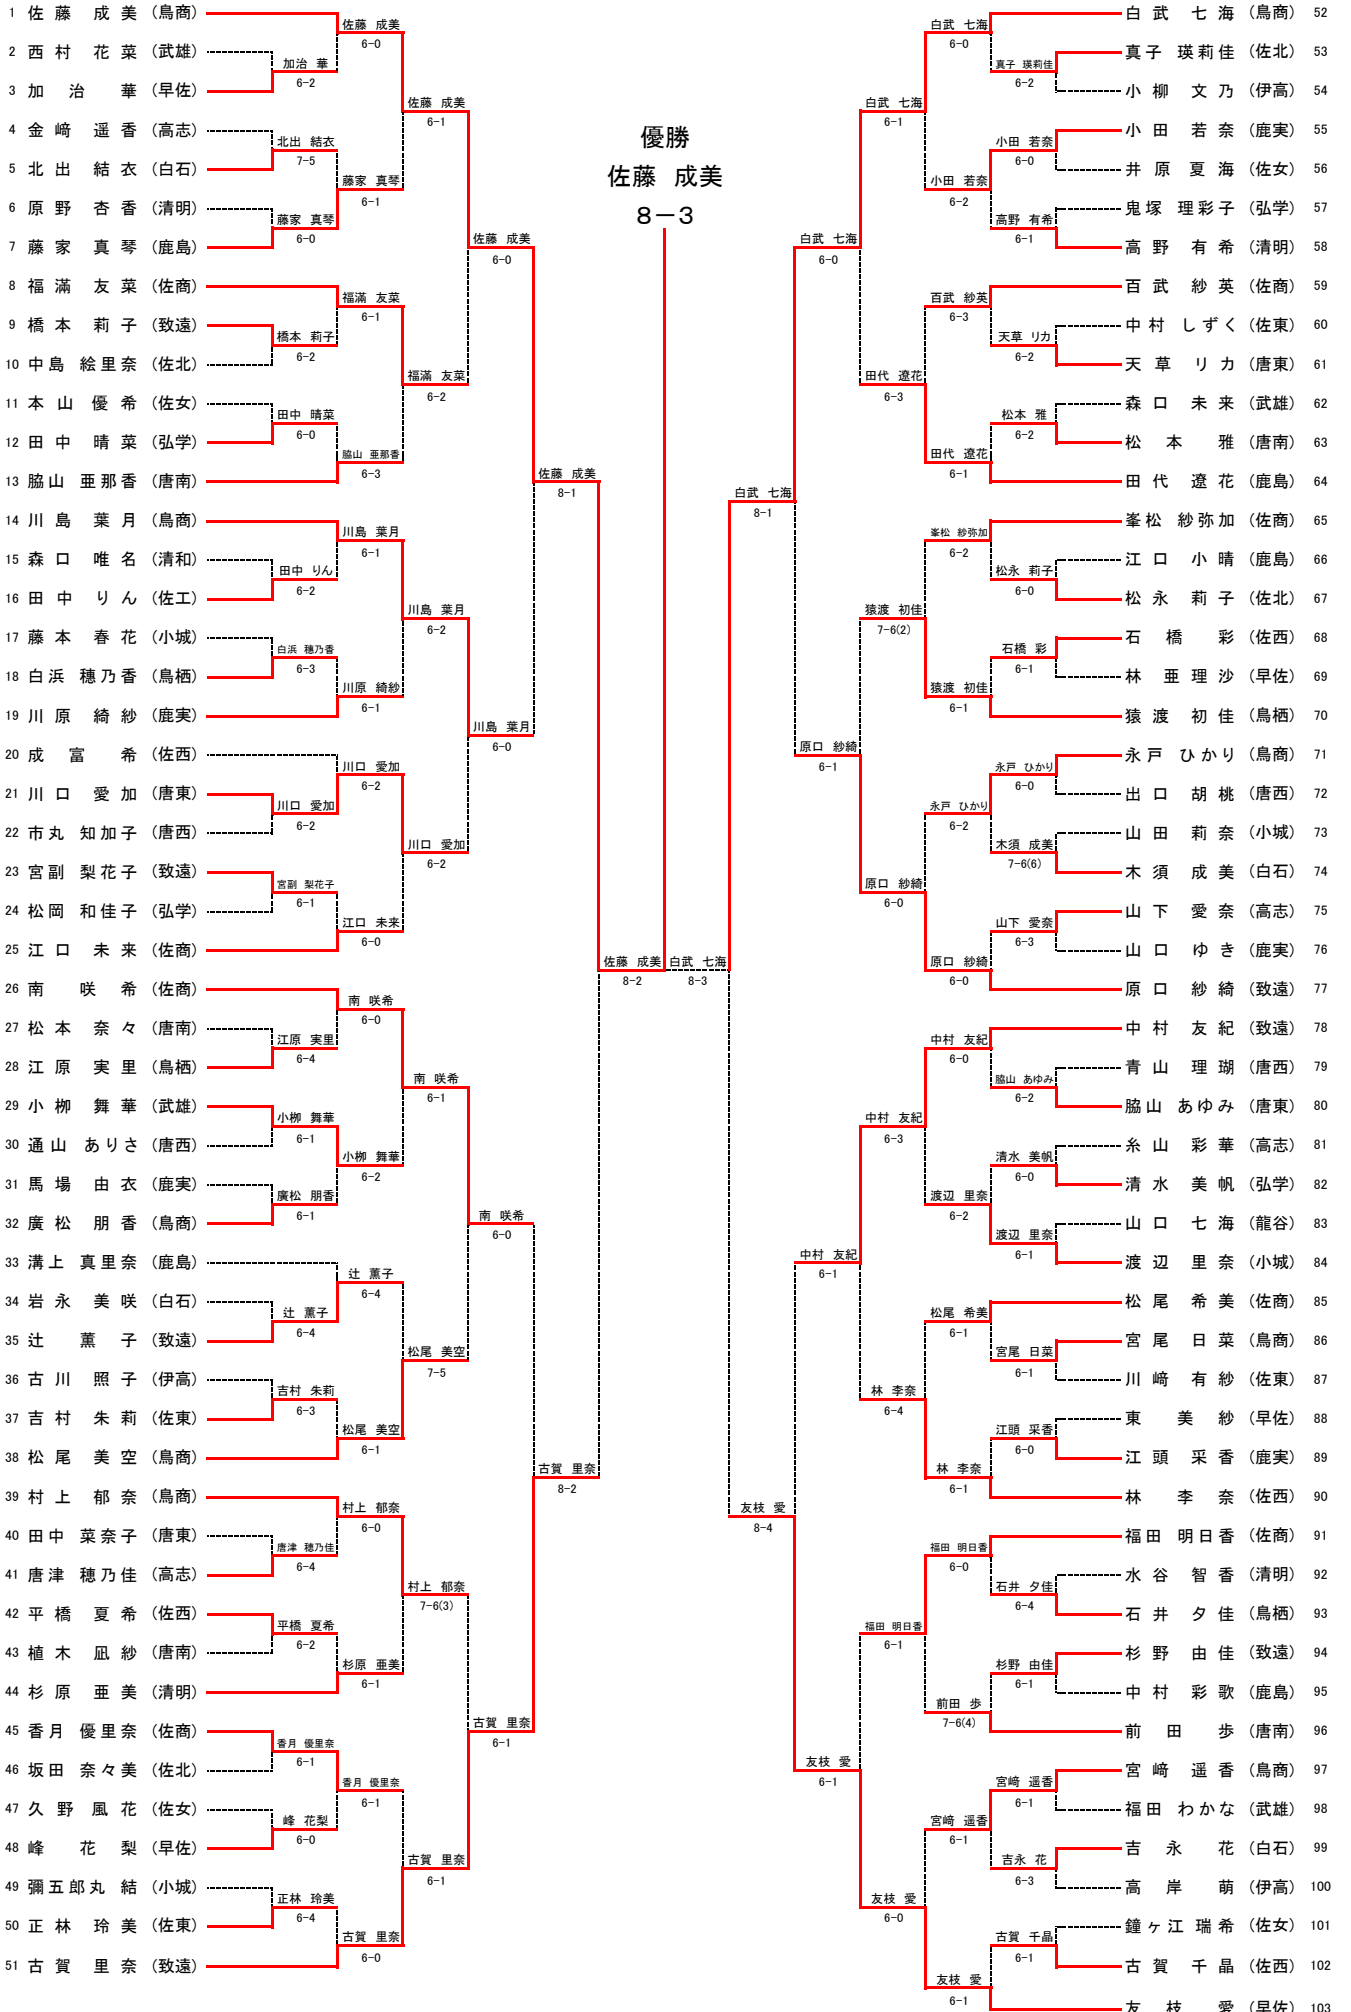

男子シングルス

女子シングルス

女子ダブルス

男子シングルス順位決定戦

【5, 6位決定戦】

原 口 顕 輔 (致遠)	-----	原口	9-8(5)	宮原
山 和 貴 (鳥栖)	-----	宮原		
宮 原 颯 大 (佐西)	-----	宮原	6-2RET	
末 口 怜 央 (佐北)	-----	末口	8-4	

【3, 4位決定戦】

田口 貴 寛 (龍谷)	-----	田口	8-2
安 西 大 虎 (鹿島)	-----	安西	