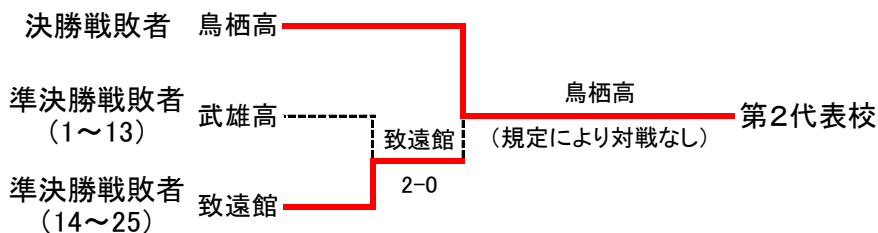

平成28年度 佐賀県高等学校総合体育大会テニス競技

6月3～6日(於 松浦河畔公園庭球場)

男子団体

◇第2代表決定戦 < メインロー上で対戦済みの場合は、新たな対戦は行わない >

結果	
1位	龍谷高校
2位	鳥栖高校
3位	致遠館高校
3位	武雄高校

テニス男子団体対戦表

1R1	3	早稲佐	3-0	鹿実高	2
D		一杉 健斗③ 山田 航世②	61	釘尾 健介③ 江口 廉②	
S1		野田 太郎③	63	松尾 哲太③	
S2		服巻 拓也③	64	山口 諒③	