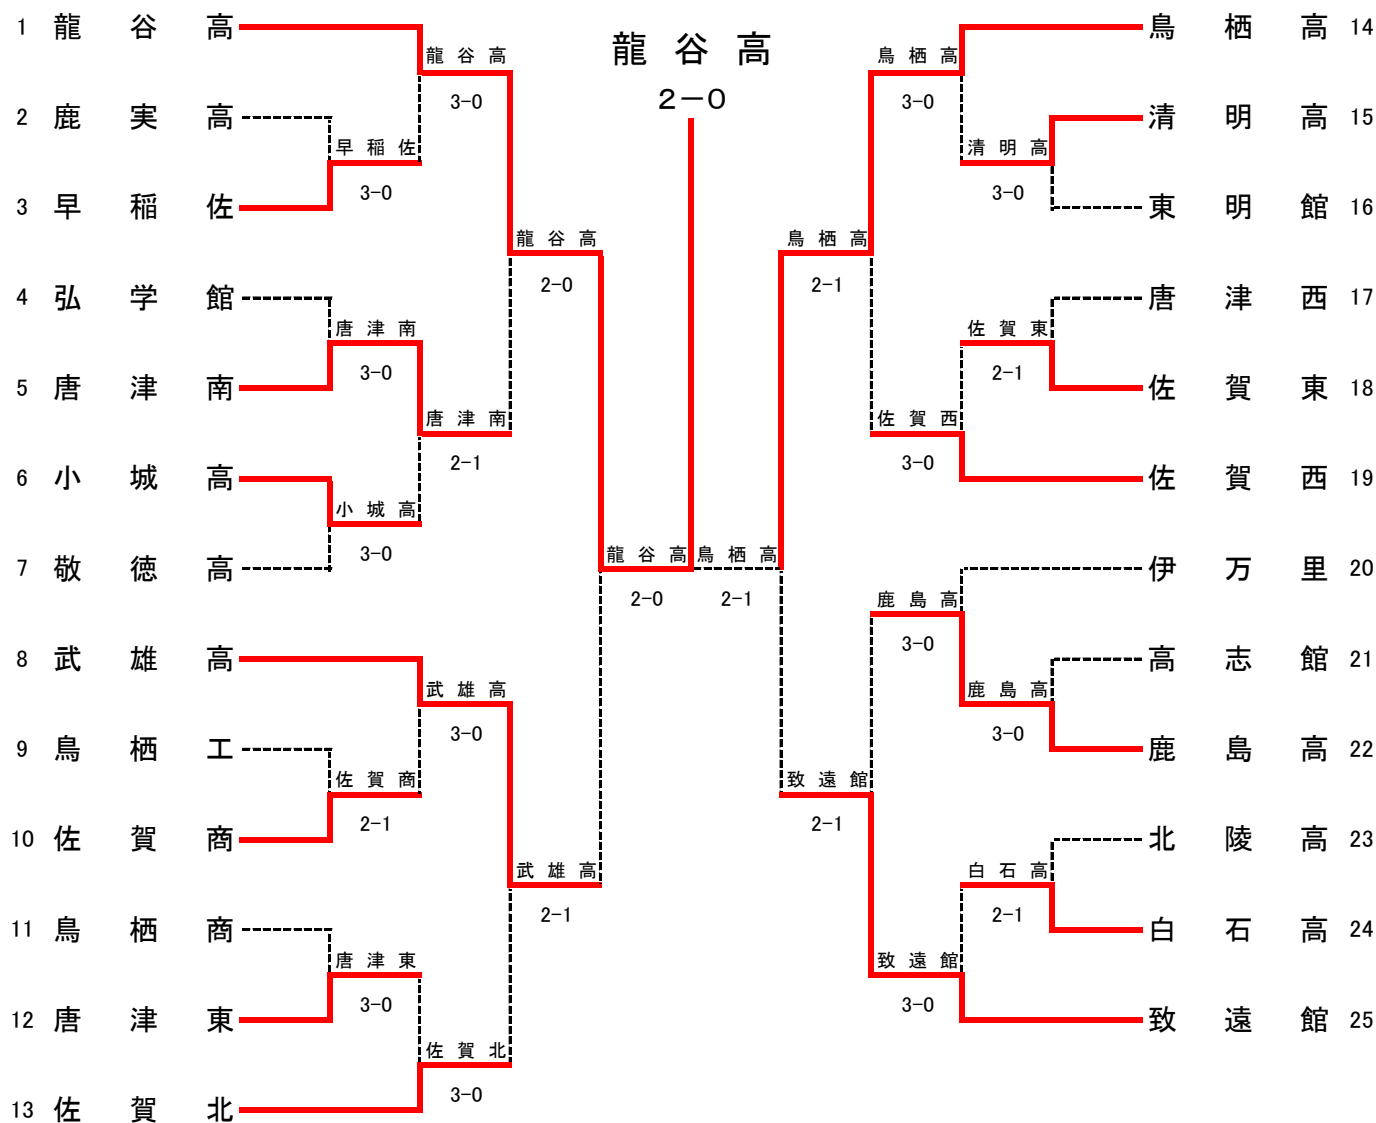

平成28年度 佐賀県高等学校総合体育大会テニス競技

6月3～6日(於 松浦河畔公園庭球場)

男子団体

◇第2代表決定戦 < メインロー上で対戦済みの場合は、新たな対戦は行わない >

結果	
1位	龍谷高校
2位	鳥栖高校
3位	致遠館高校
3位	武雄高校

テニス男子団体対戦表

1R1	3	早稲佐	3-0	鹿実高	2
D		一杉 健斗③ 山田 航世②	61	釘尾 健介③ 江口 廉②	
S1		野田 太郎③	63	松尾 哲太③	
S2		服巻 拓也③	64	山口 諒③	