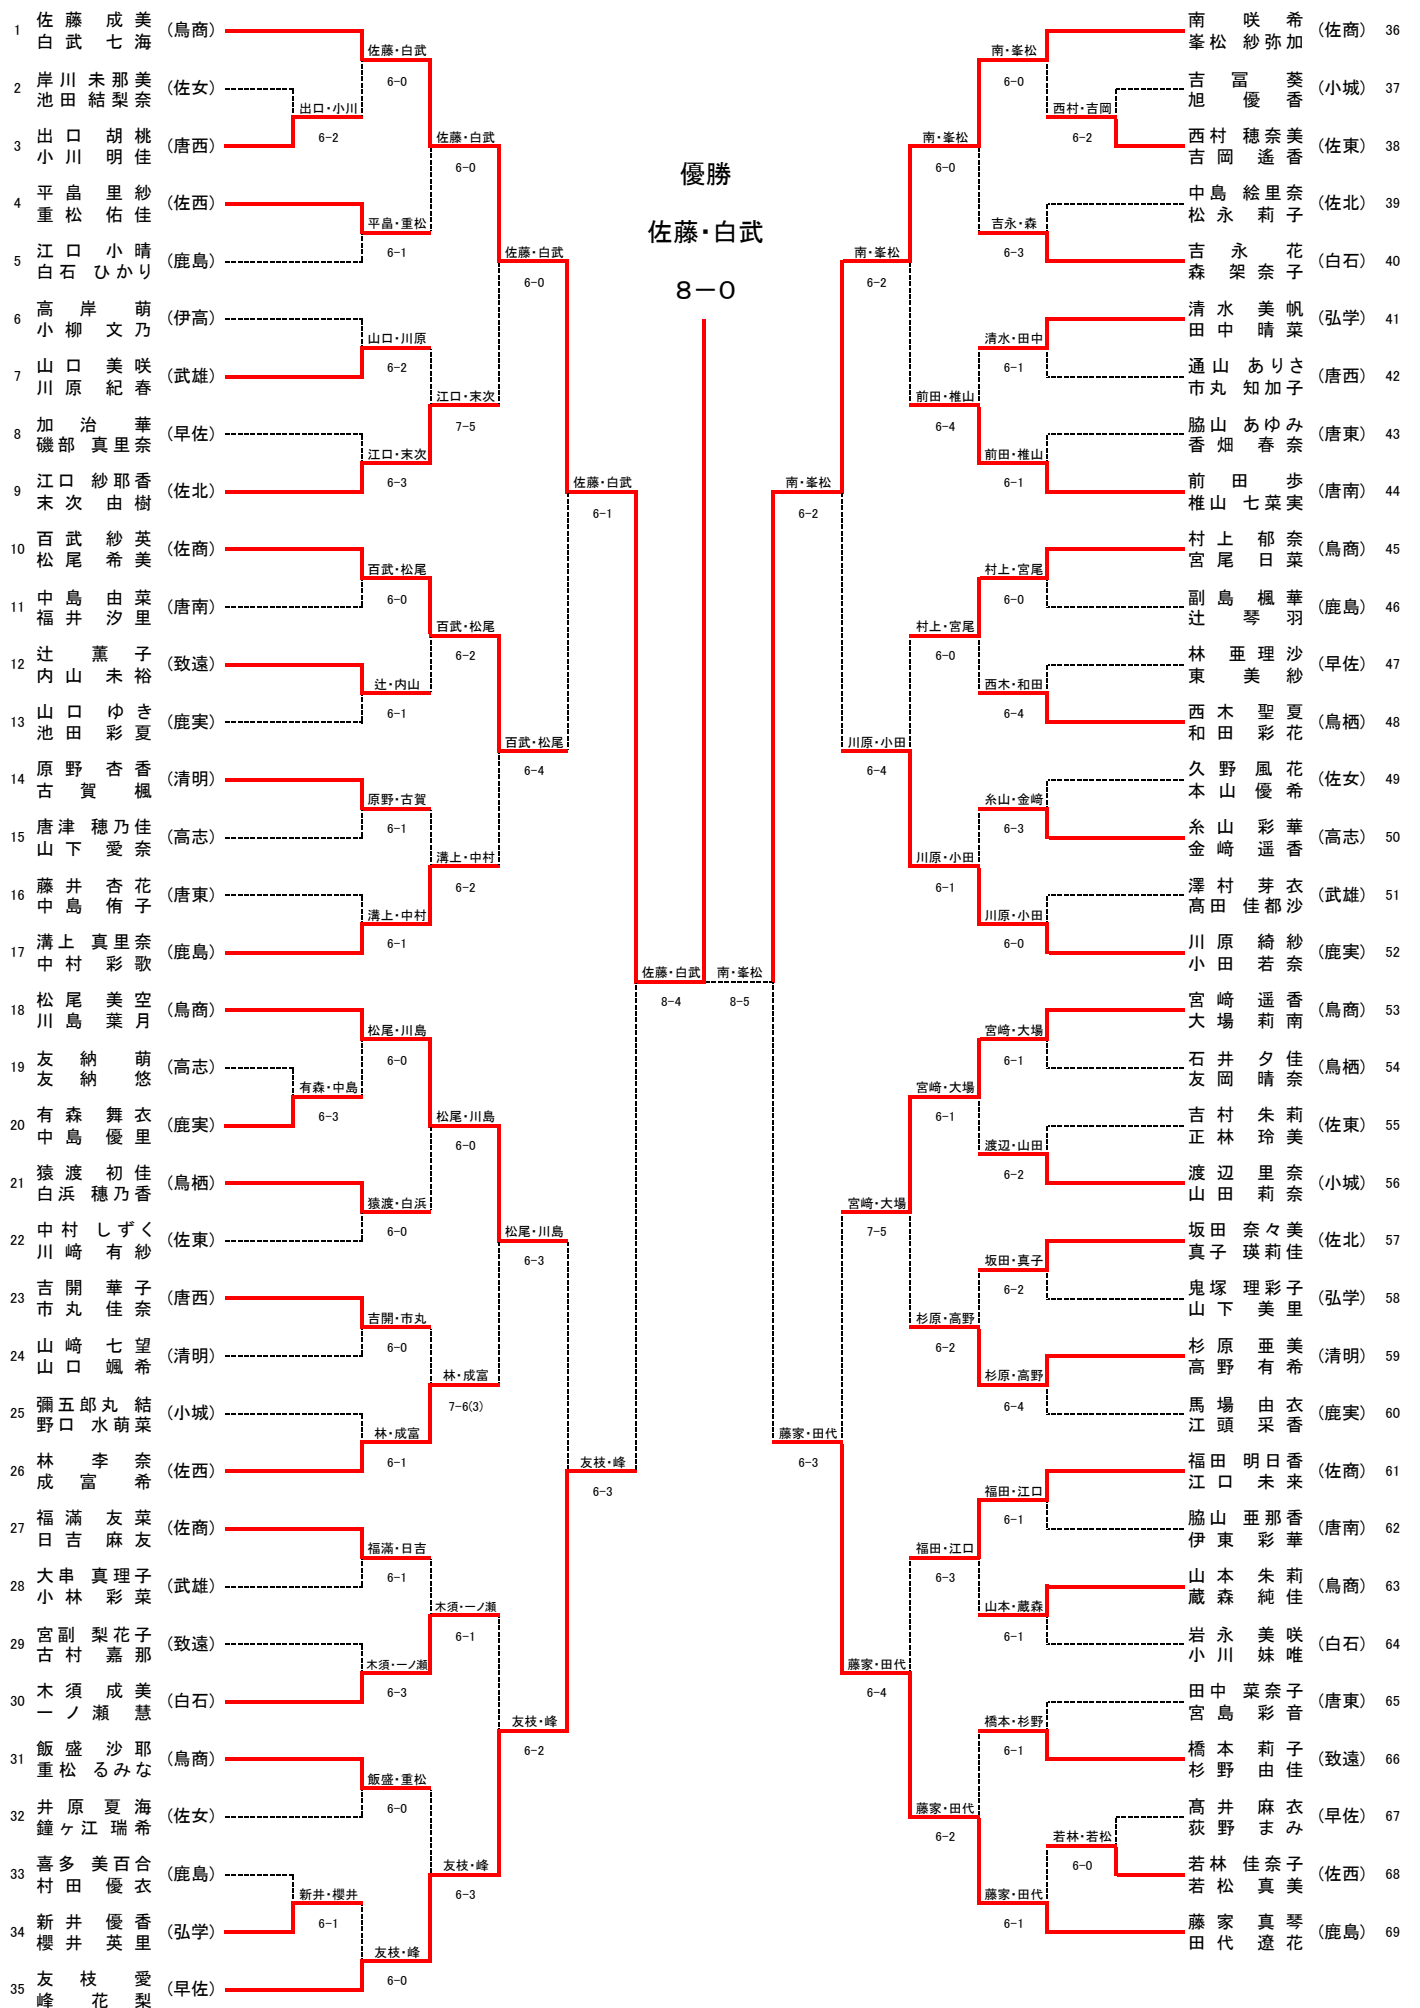

男子シングルス

女子シングルス

女子ダブルス

男子シングルス順位決定戦

【5, 6位決定戦】

原 口 顕 輔 (致遠)	-----	原口	9-8(5)	宮原
山 和 貴 (鳥栖)	-----	宮原		
宮 原 颯 大 (佐西)	-----	宮原	6-2RET	
末 口 怜 央 (佐北)	-----	末口	8-4	

【3, 4位決定戦】

田口 貴 寛 (龍谷)	-----	田口	8-2
安 西 大 虎 (鹿島)	-----	安西	