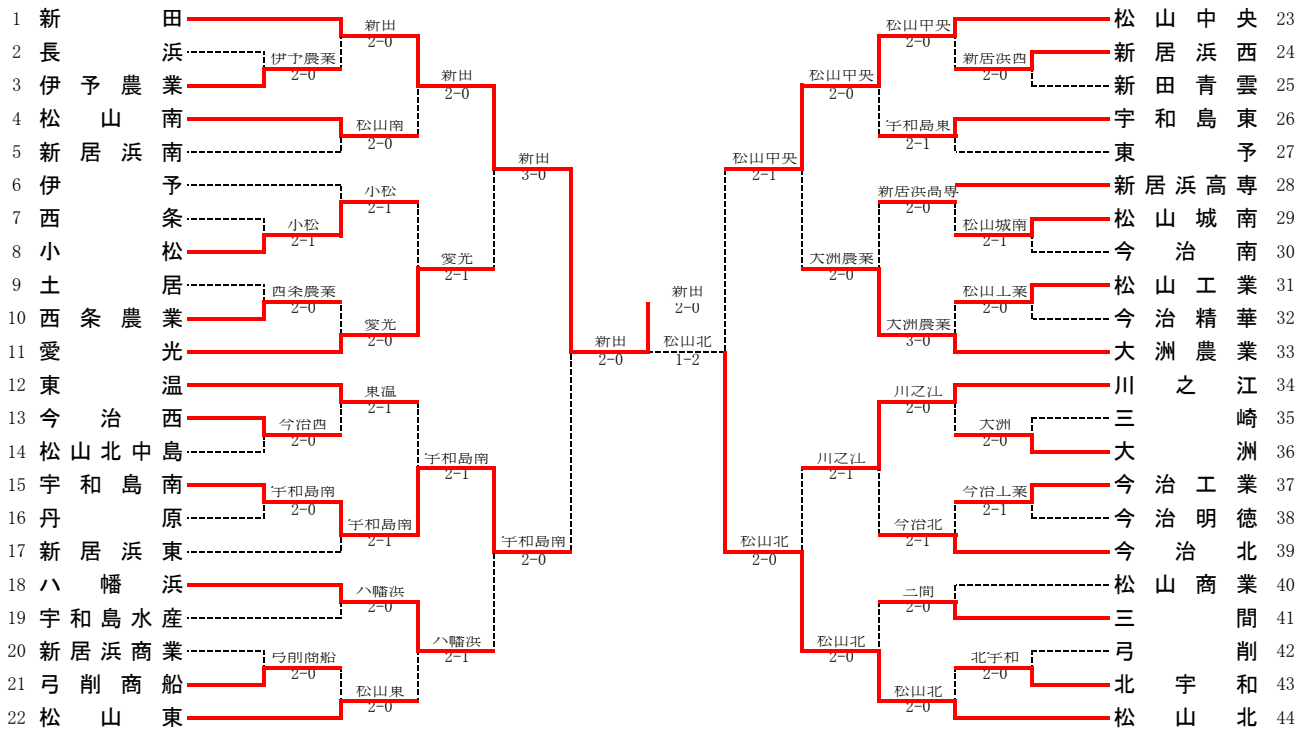

男子

1R1	2	長浜	0-2	伊予農業	3
D	高田司② 岩井秀希②	16	則武 烈③ 諸農 夏③		
S1	寺岡大樹③	06	中央叶人③		
S2	神市隼河②	10	堀川翔太③		

1R2	7	西条	1-2	小松	8
D	柳原大樹② 伊藤優希②	60	藤倉幸樹③ 山本謙太郎③		
S1	村山大樹③	06	愛久瀧太①③		
S2	徳永雅希②	06	松本三志郎③		

1R3	9	土居	0-2	西条農業	10
D	藤田民雄② 横内郁哉③	36	丹藤③ 近藤佳弘③		
S1	高橋貴大③	46	本田龍生②		
S2	近藤尚達③		梅田太一③		