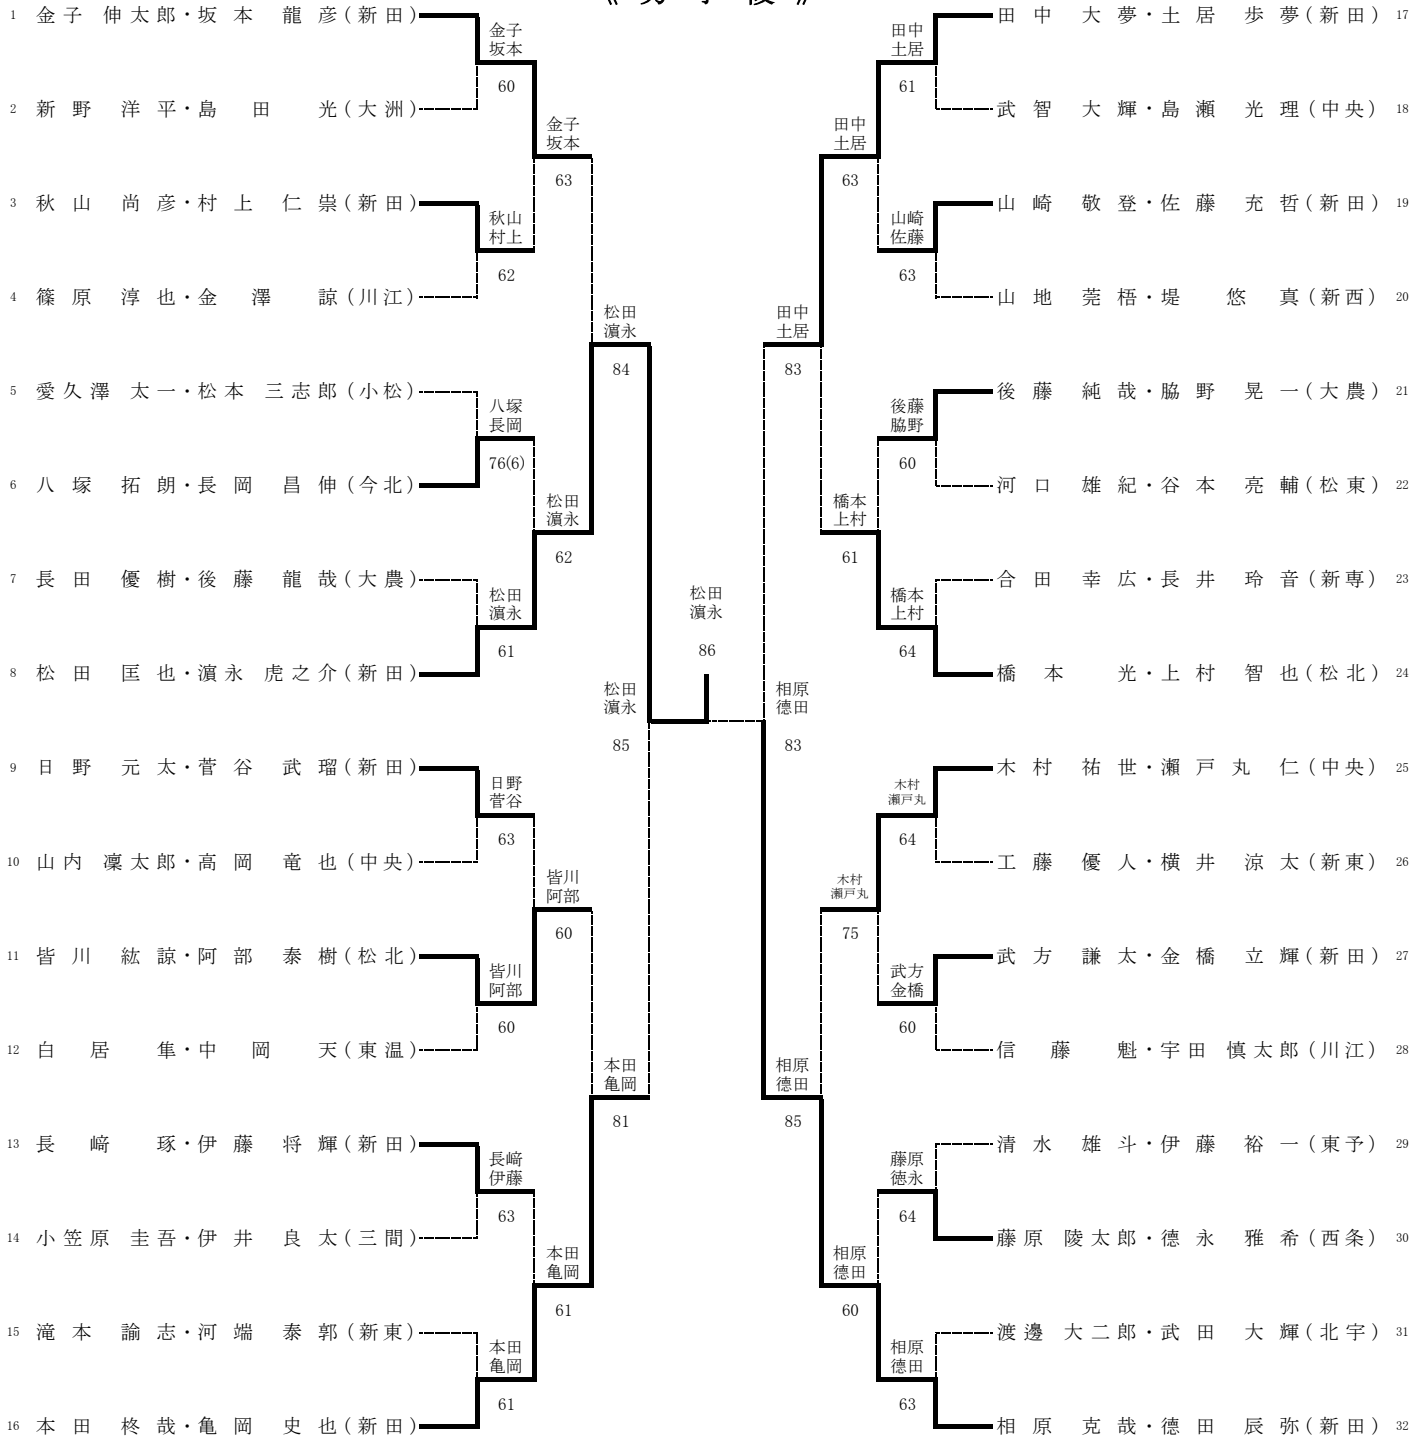

テニ ス

(平成28年度)

兼全国及び四国高等学校選手権県予選

1	日 時	6月4日	8:30~集合受付	団 体	1回戦から決勝
		6月5日	8:30~集合受付	個人戦	シングルス1回戦から2回戦まで ダブルス1回戦から準々決勝まで
		6月6日	8:30~集合受付	個人戦	シングルス・ダブルス決勝まで
2	会 場	6月4日		男子	愛媛県総合運動公園
				女子	松山中央公園テニスコート
		6月5日		男子	愛媛県総合運動公園
		6月6日		男女	愛媛県総合運動公園

《 男子 複 》