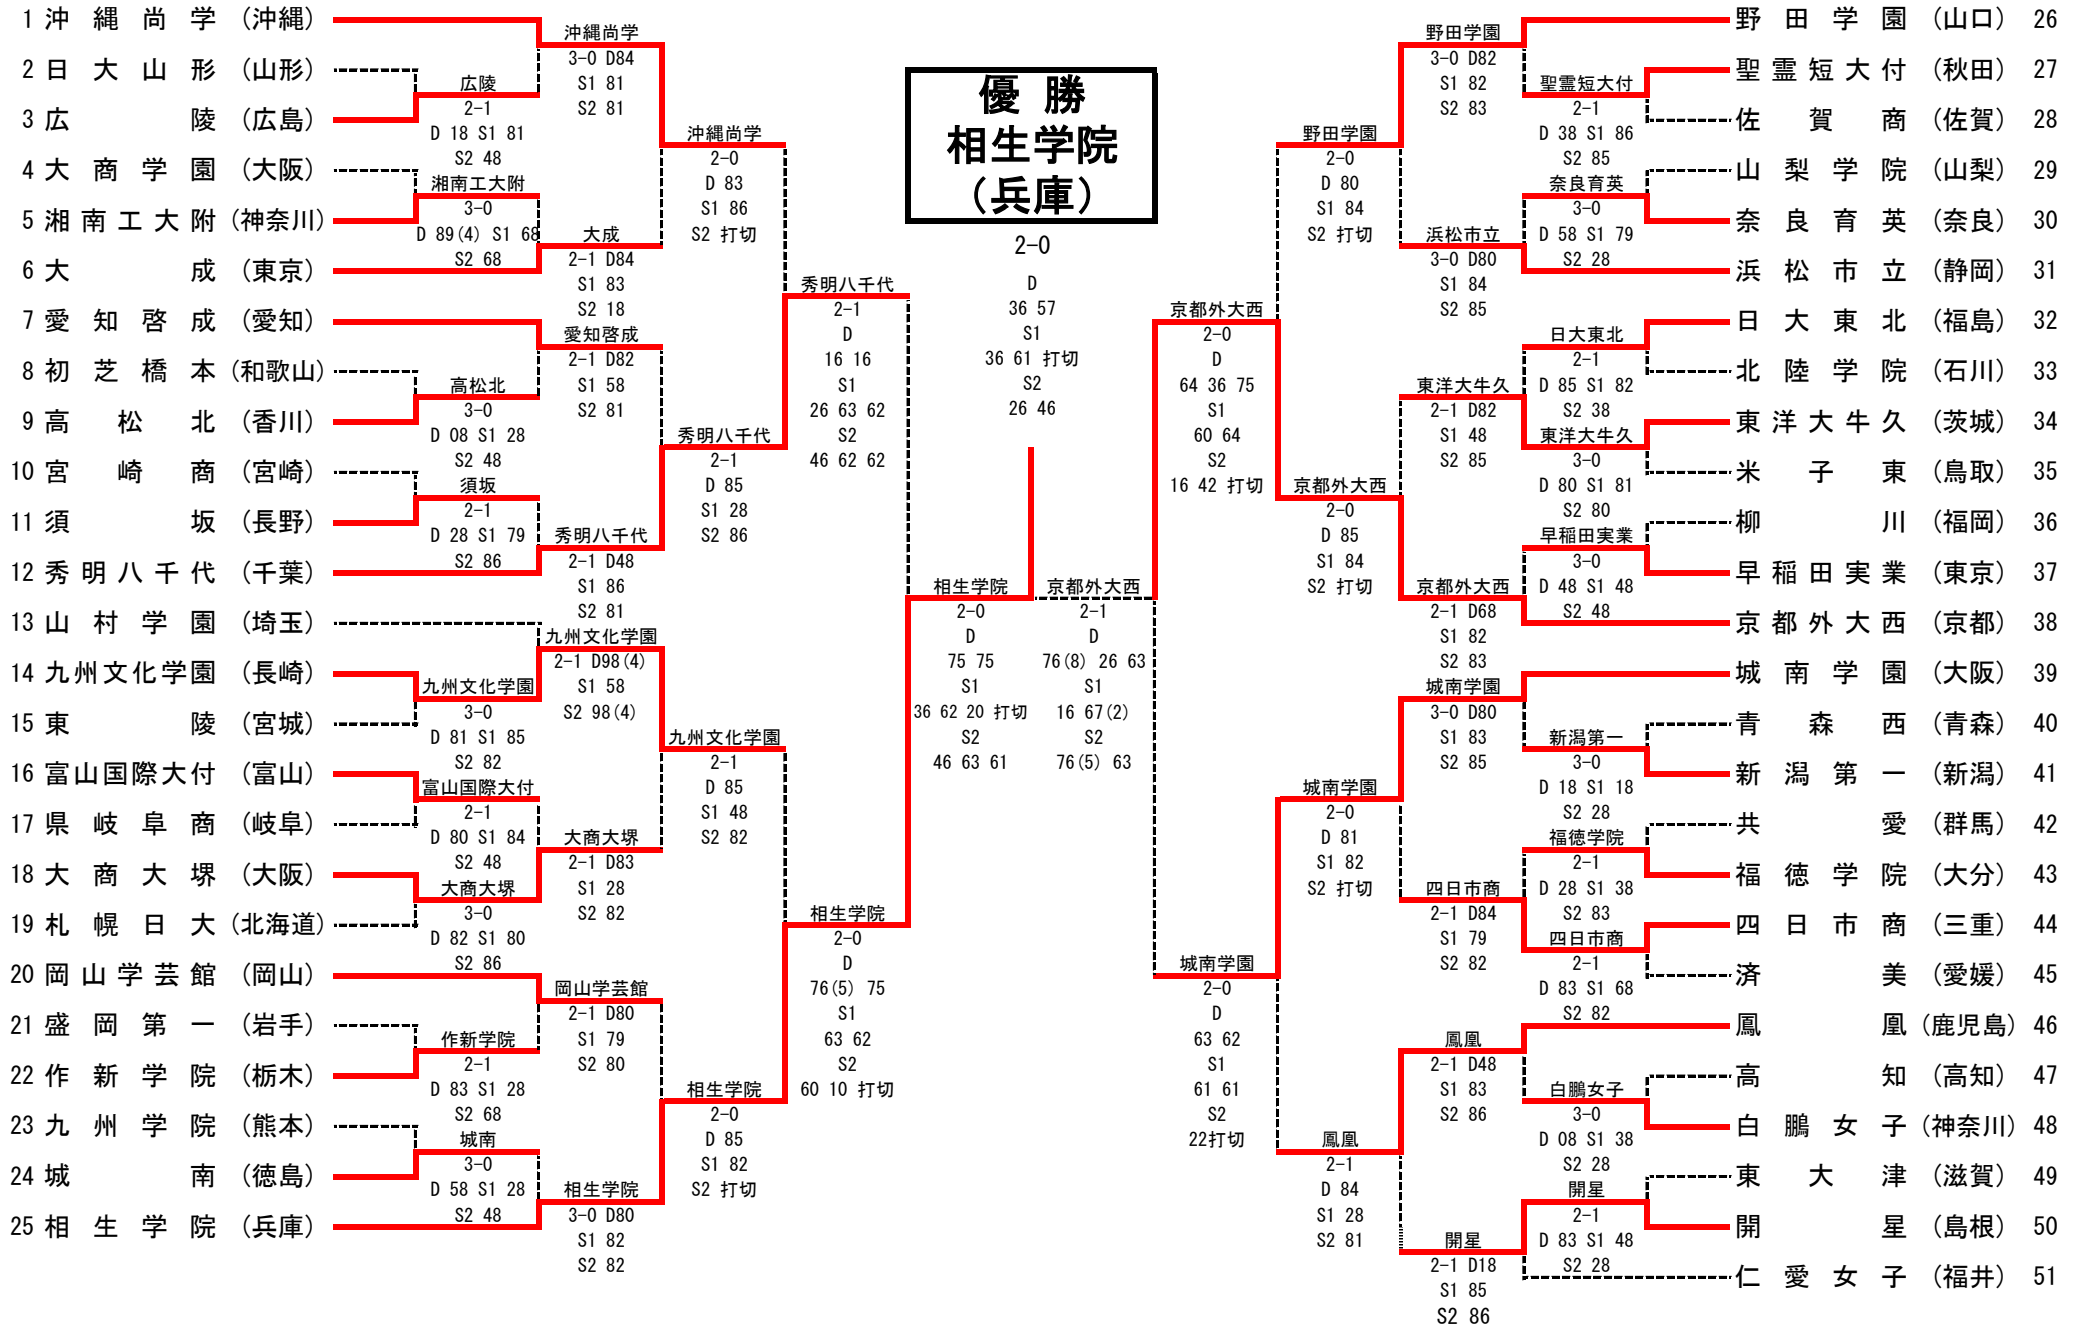

■ 決勝

6R1	25	西宮甲英	2-0	清風	46
D		羽澤 慎治 ① トウター ジェームス ①	76(3) 36 64	今村 昌倫 ② 小清水 拓生 ②	
S1		清水 悠太 ①	36 63 53 打切	望月 勇希 ③	
S2		白藤 成 ②	63 62	春原 康佑 ③	

■女子団体戦

第72回全国高等学校対抗テニス大会

平成27年度全国高等学校総合体育大会(テニス競技)

2015/8/4

優勝
相生学院
(兵庫)