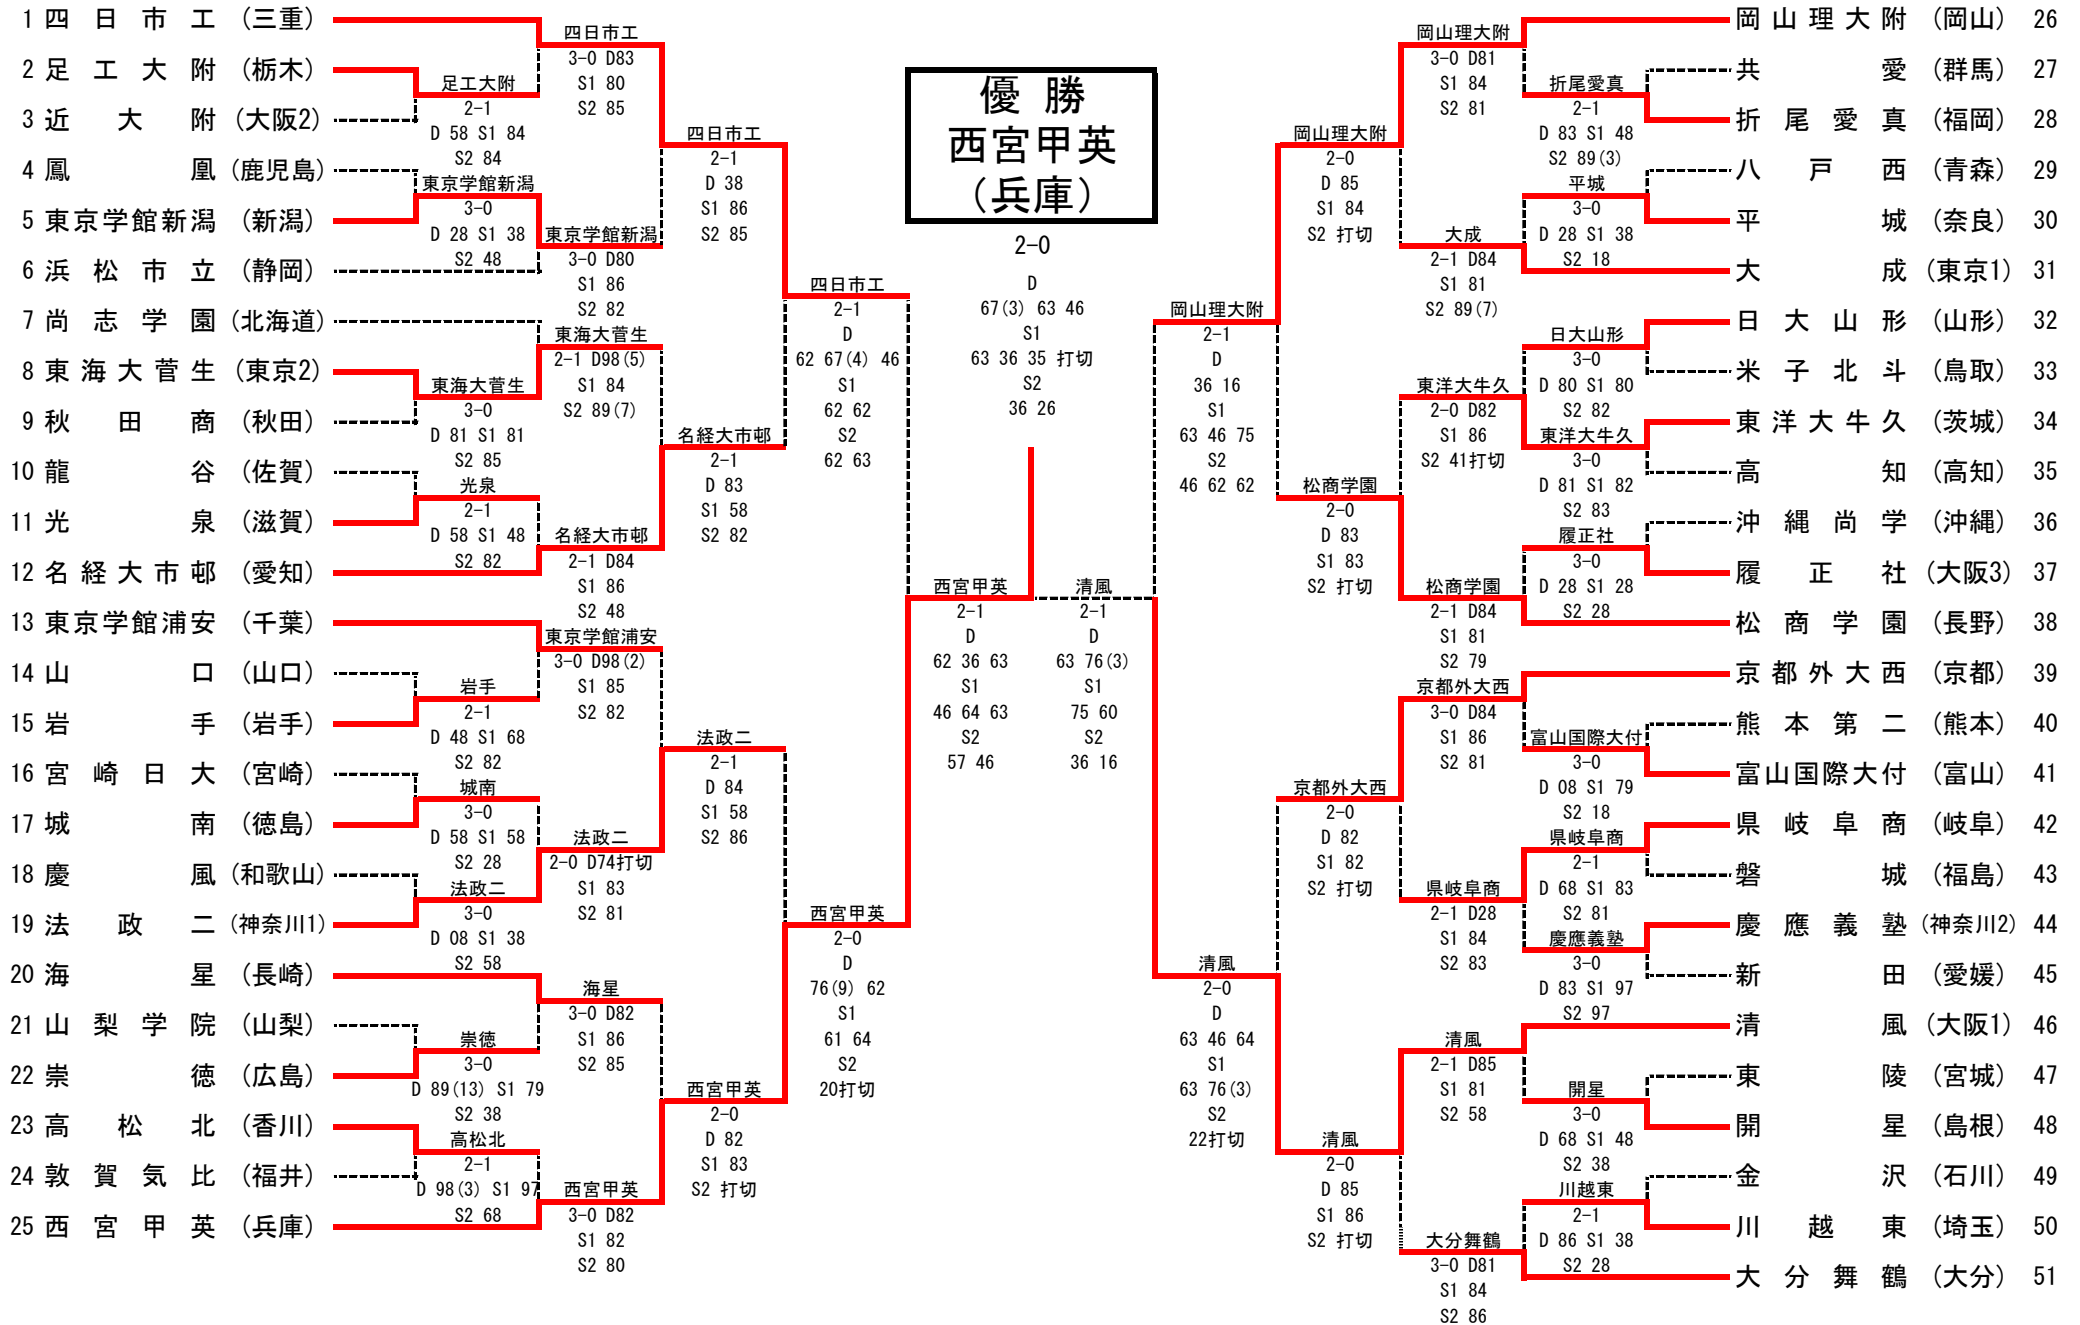

男子団体戦

第72回全国高等学校対抗テニス大会

平成27年度全国高等学校総合体育大会(テニス競技)

優勝
西宮甲英
(兵庫)

男子団体戦 対戦記録表

■ 1回戦

1R1	2	足工大附	2-1	近大附	3
D		上原 悠希 ③ 小林 凌輔 ③	58	足立 知啓 ③ 安積 豊 ②	
S1		田村 迅 ③	84	小川 裕之 ③	
S2		長沼 拓也 ③	84	木村 航平 ①	

1R2	5	東京学館新潟	3-0	鳳凰	4
D		阿部 竜仁 ③ 勝島 陽希 ③	82	内倉 鉄平 ③ 阿部 直人 ②	
S1		加藤 拓巳 ②	83	井上 諒風 ③	
S2		中村 公宣 ②	84	田中 基 ③	