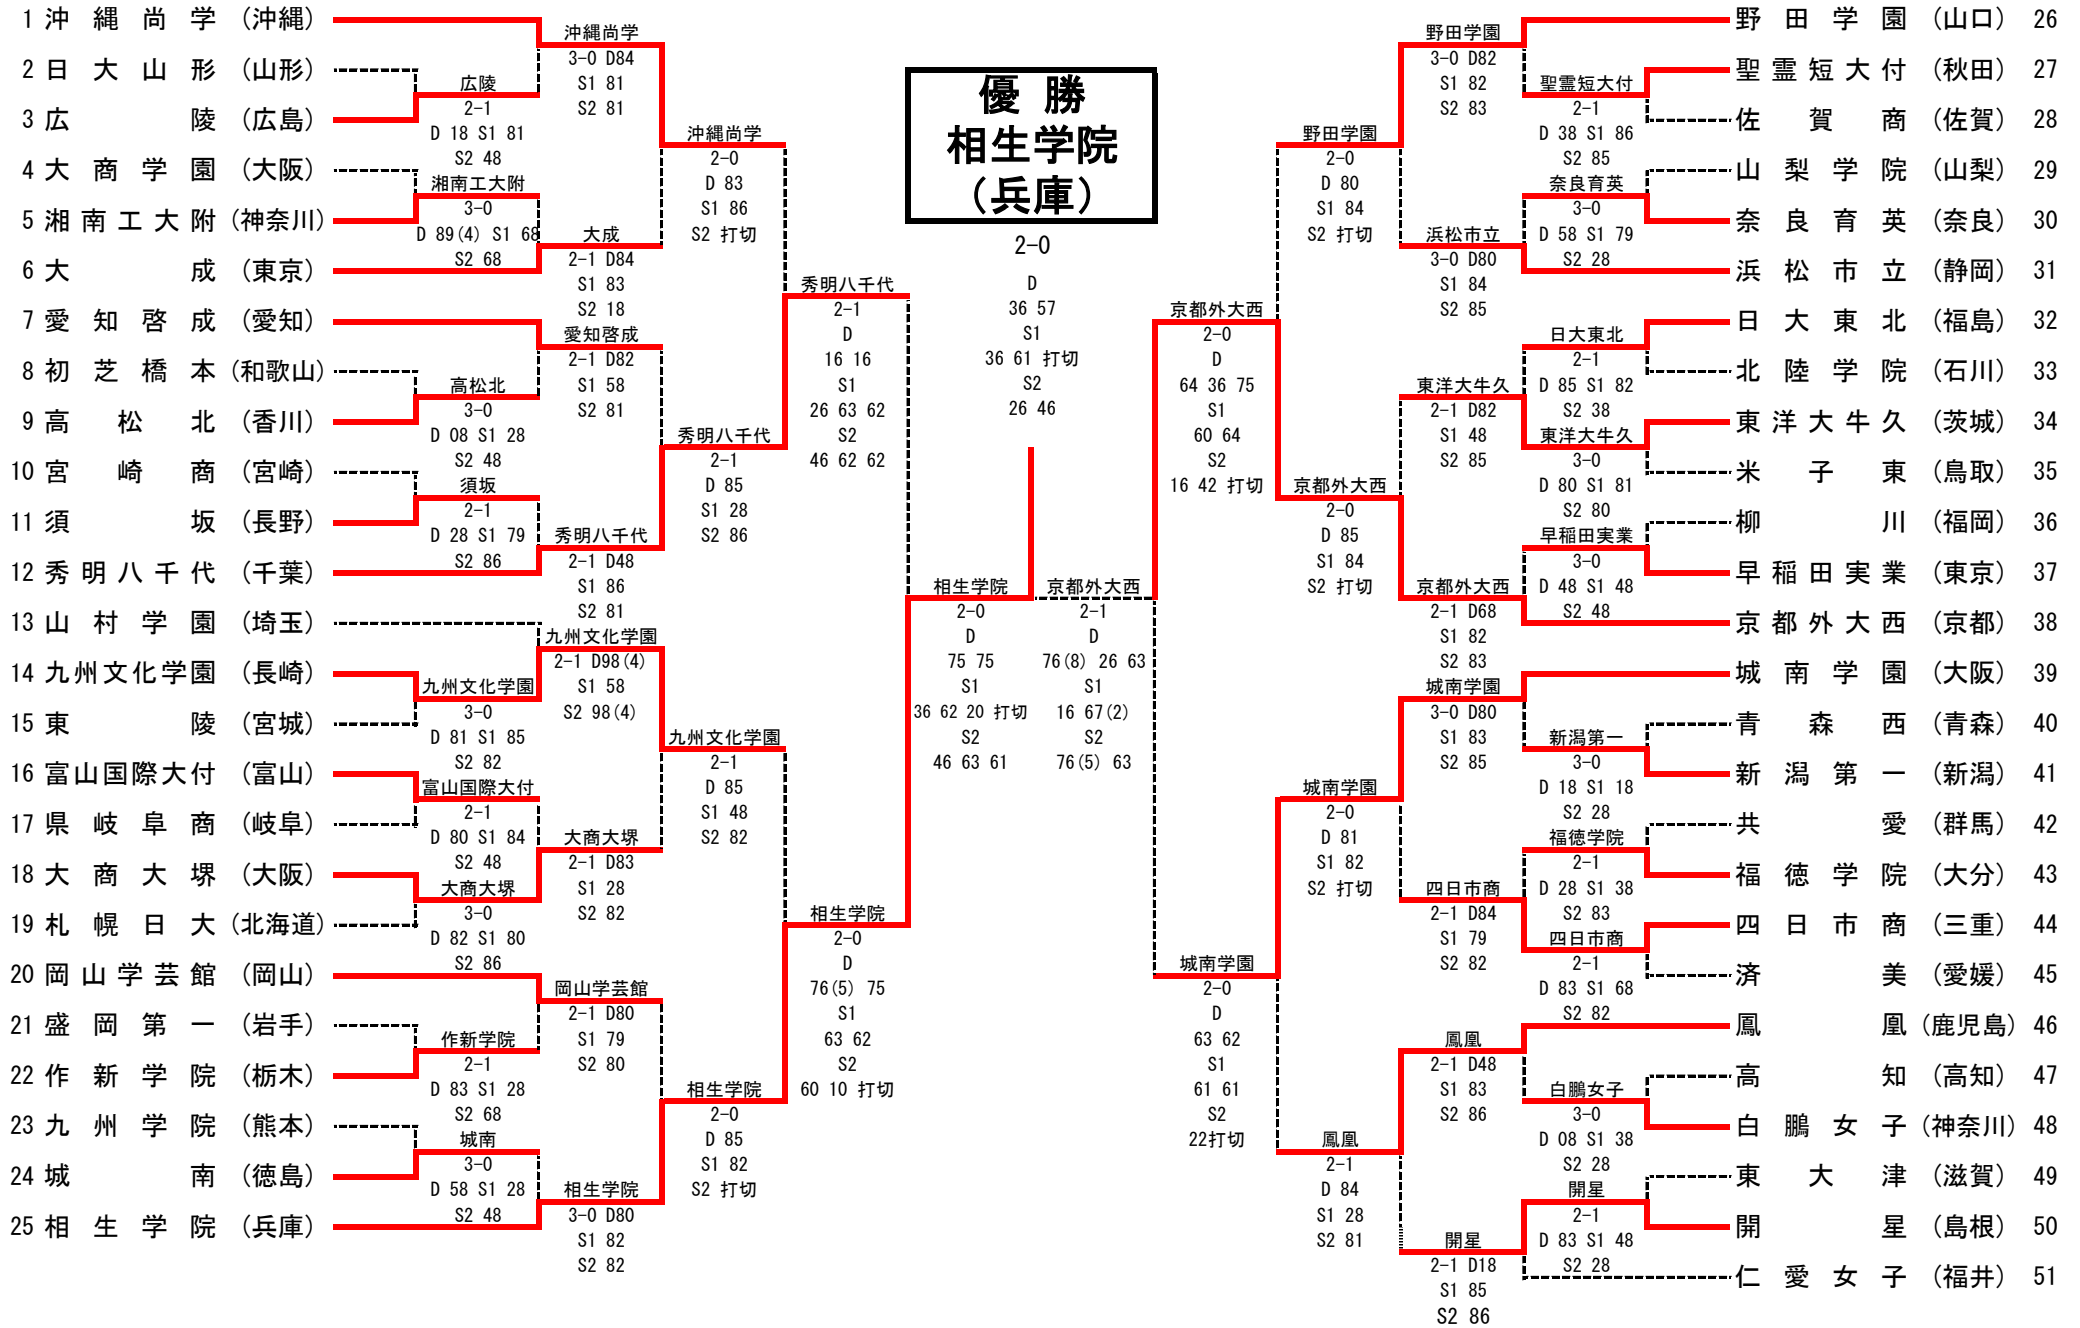

■女子団体戦

第72回全国高等学校対抗テニス大会

平成27年度全国高等学校総合体育大会(テニス競技)

2015/8/4

優勝
相生学院
(兵庫)