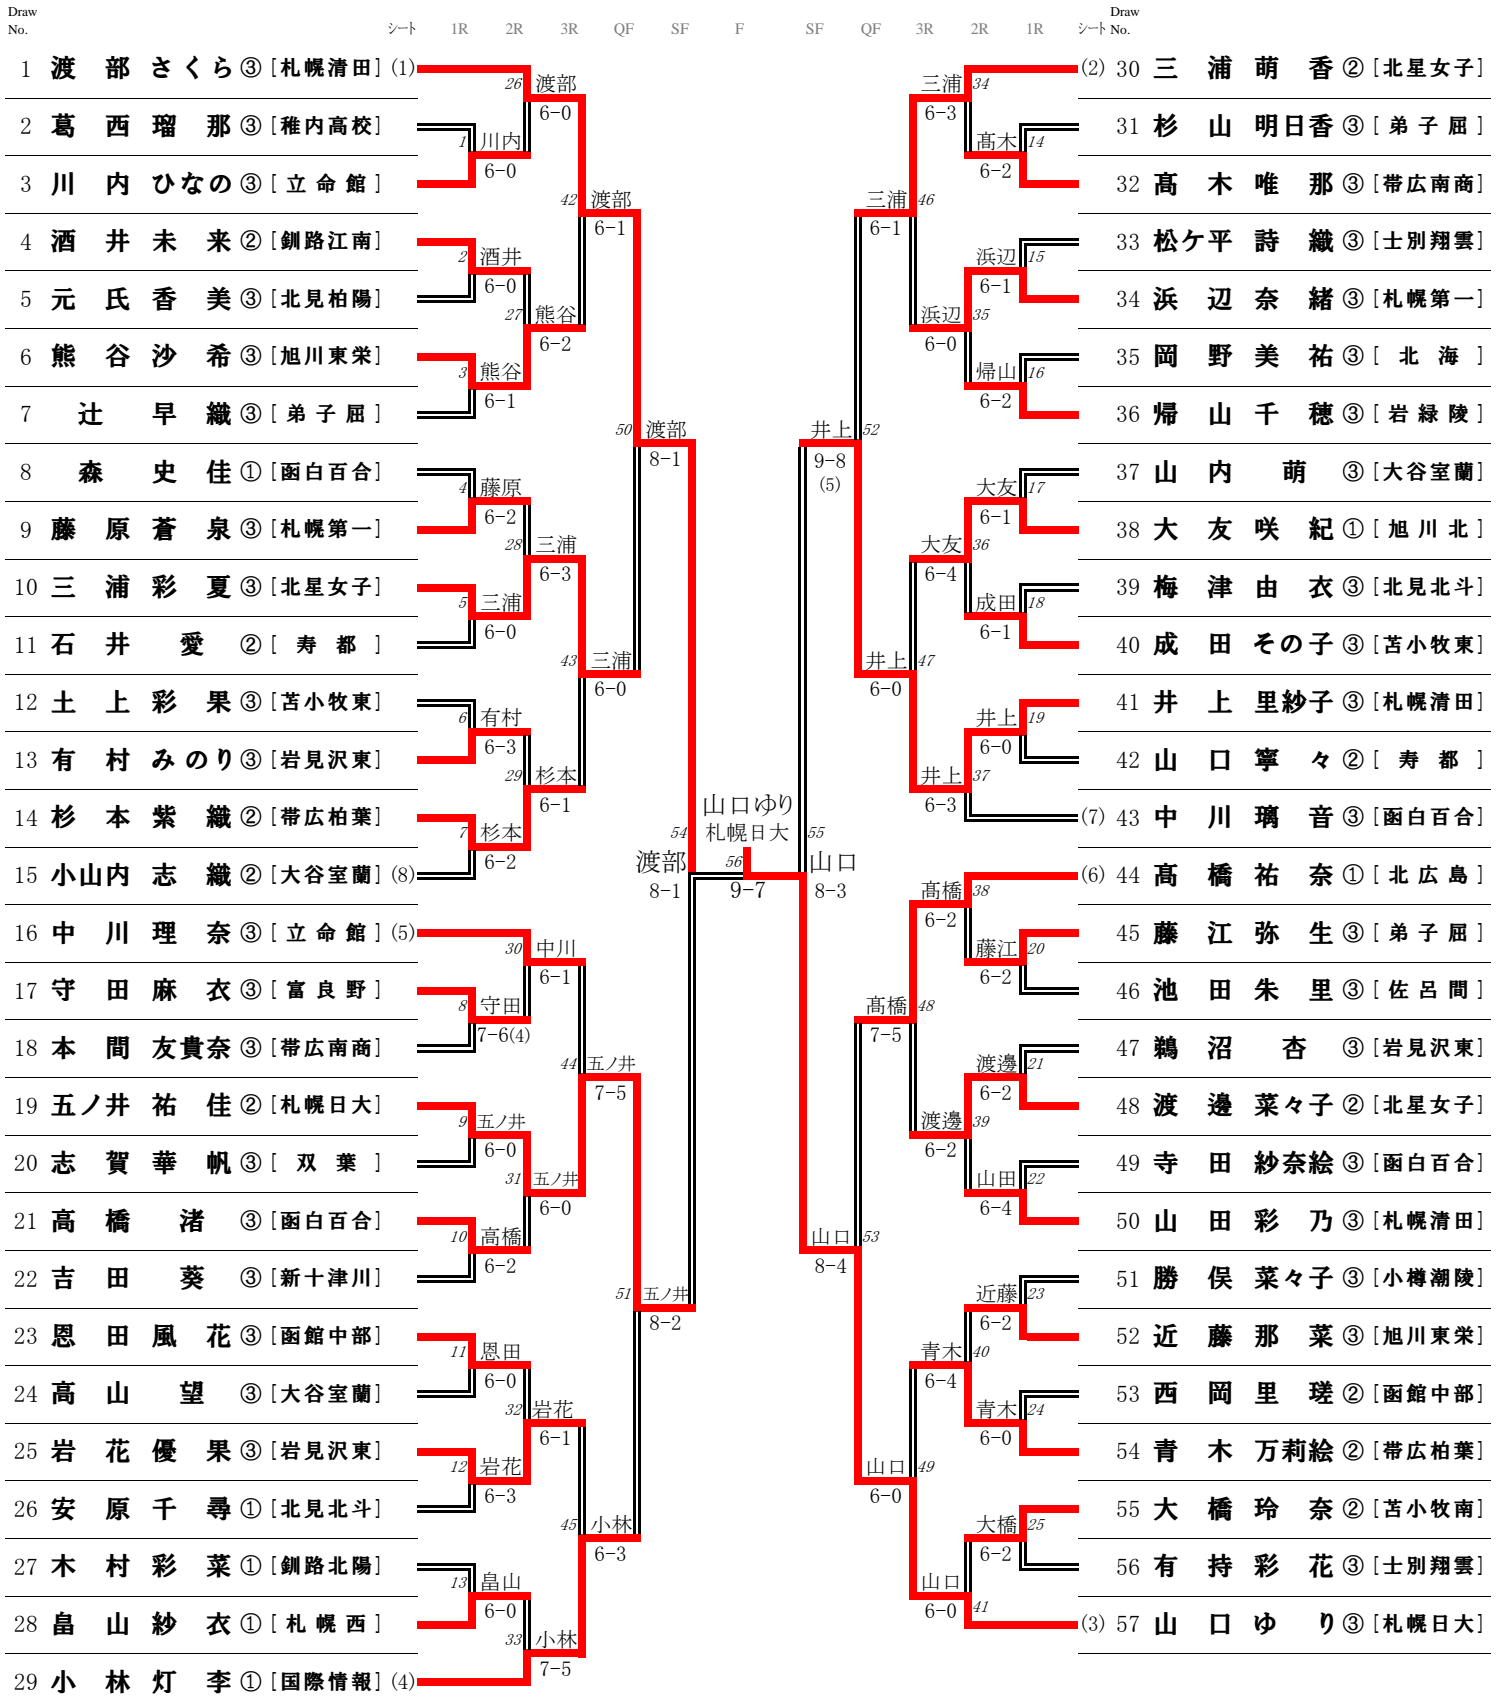

第55回北海道高等学校テニス選手権大会

兼 第105回全国高等学校テニス選手権大会北海道地区予選会

女子シングルス

優勝	山口 ゆり	札幌日本大学高等学校
準優勝	渡部 さくら	北海道札幌清田高等学校
3位	五ノ井 祐佳	札幌日本大学高等学校
	井上 里紗子	北海道札幌清田高等学校