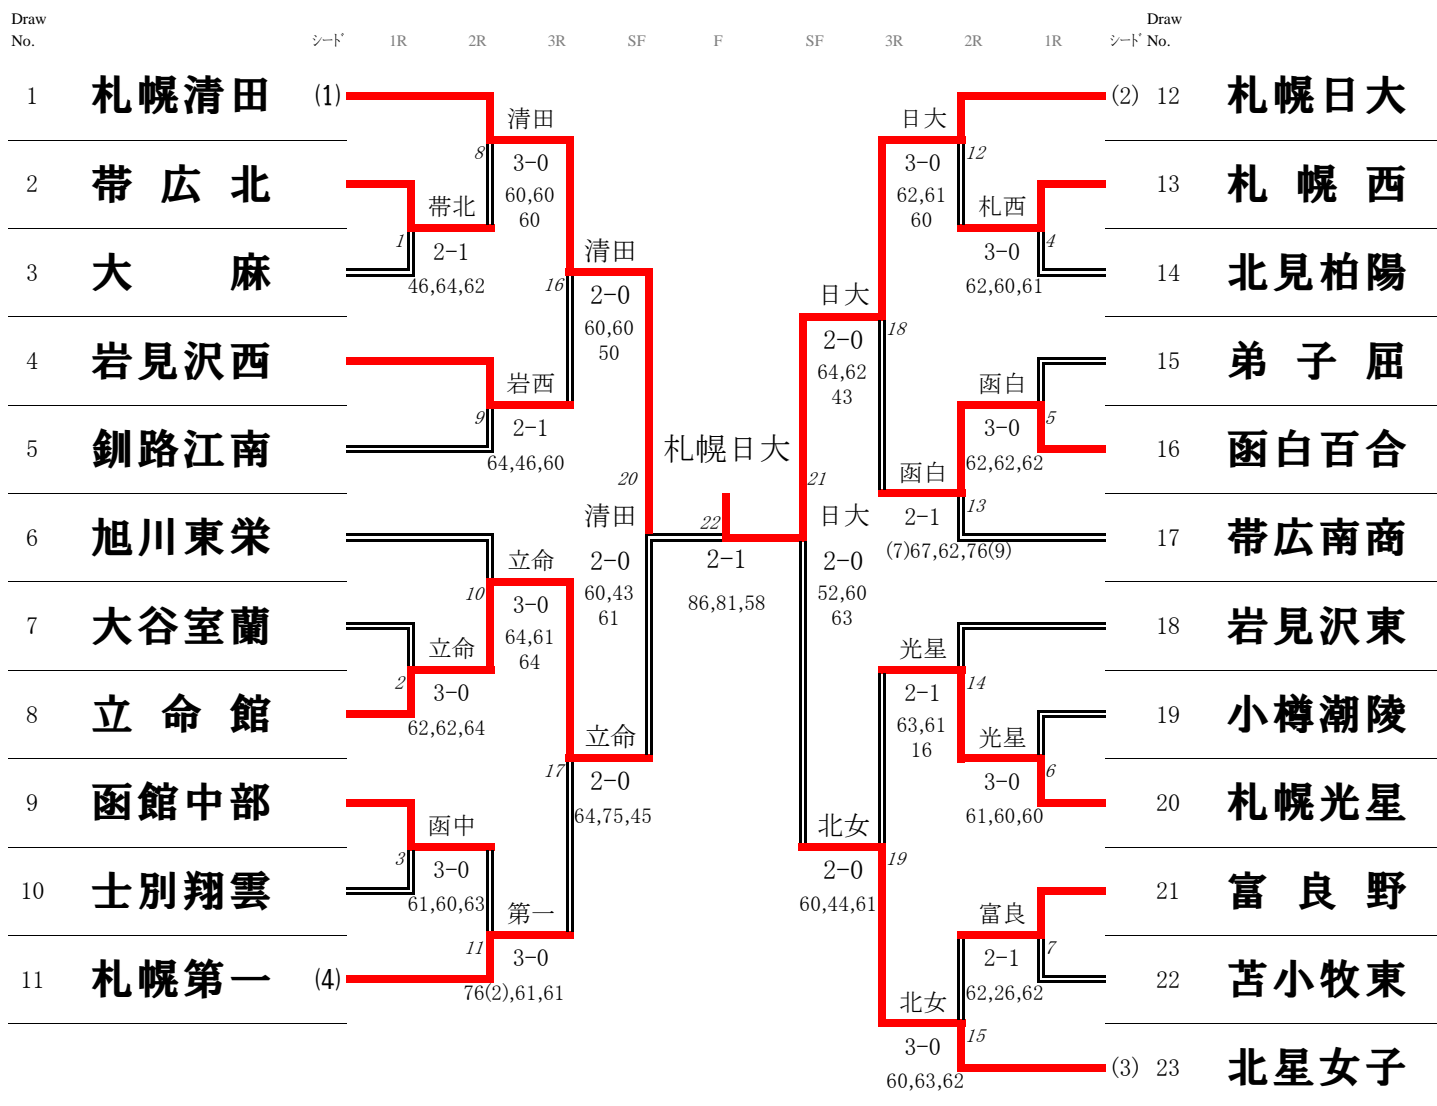

第55回北海道高等学校テニス選手権大会 兼 第105回全国高等学校テニス選手権大会北海道地区予選会

女子団体

優勝	札幌日本大学高等学校	札幌支部
準優勝	北海道札幌清田高等学校	札幌支部
3位	立命館慶祥高等学校	札幌支部
	北星学園女子中学高等学校	札幌支部