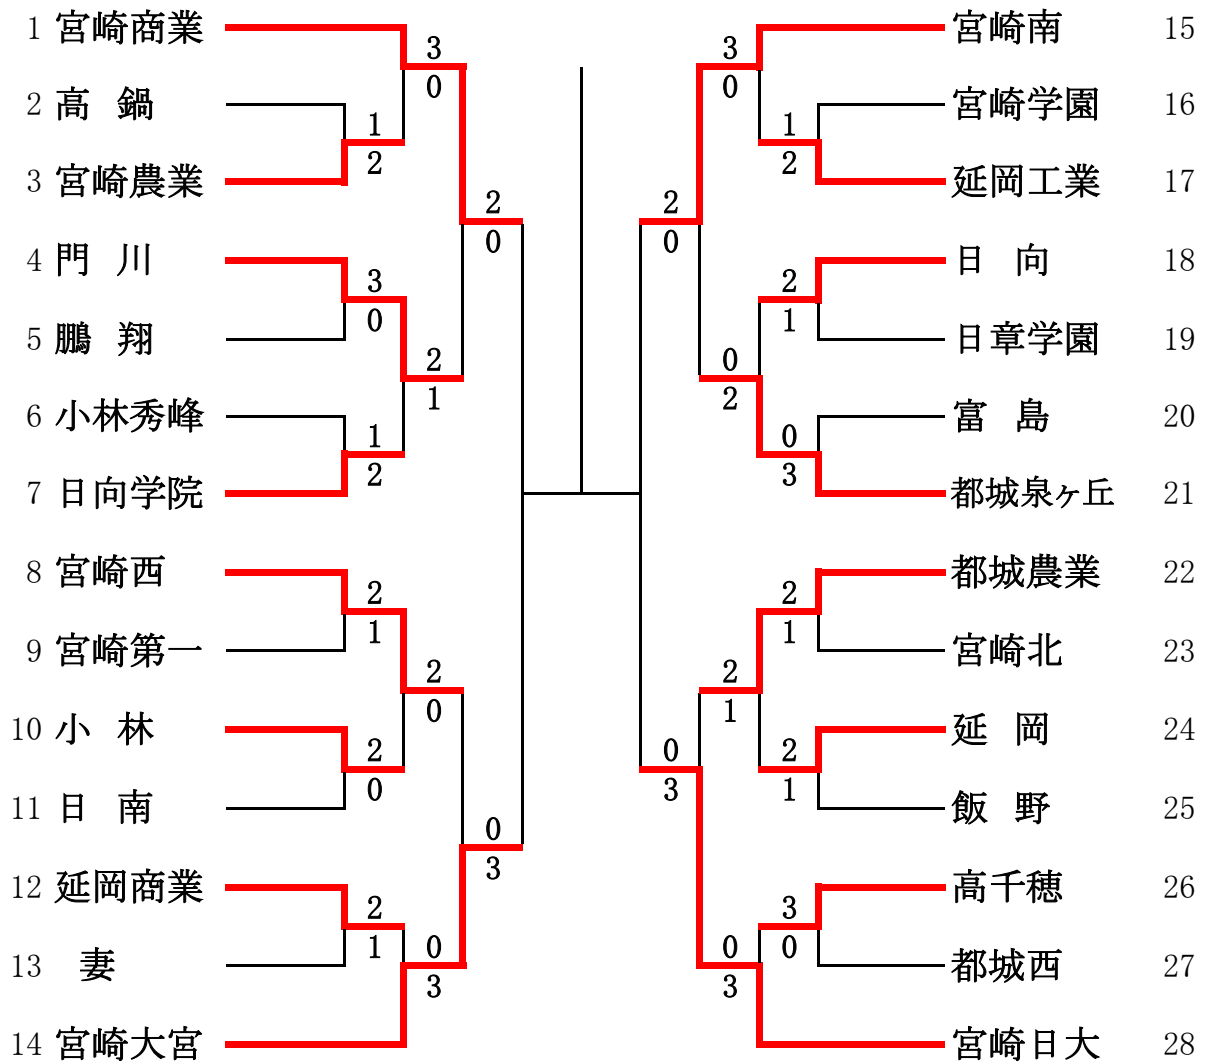

# 平成27年度 高校総体 団体戦組み合わせ

《男子団体》

	宮崎日大	宮崎大宮	都城泉ヶ丘	佐土原	勝敗	順位
宮崎日大		③	③	③	3-0	1位
宮崎大宮	0		③	②	2-1	2位
都城泉ヶ丘	0	0		1	0-3	4位
佐土原	0	1	②		1-2	3位

《女子団体》

	宮崎商業	宮崎大宮	宮崎南	宮崎日大	勝敗	順位
宮崎商業		③	③	②	3-0	1位
宮崎大宮	0		②	1	1-2	3位
宮崎南	0	1		1	0-3	4位
宮崎日大	1	②	②		1-2	2位

男子シングルス

No.1	本田 貴大	(日大)	62
No.38	今井 勇貴	(佐土原)	本田
No.74	本田 優	(日大)	60
No.147	西村 大誠	(日大)	西村
No.148	小泉 亮太	(日大)	61
No.220	北林 亜斗夢	(佐土原)	小泉
No.247	鄧 正希	(第一)	63
No.294	畑中 勇輝	(日大)	畑中

	本田	西村	小泉	畑中	勝敗	順位
本田	-	5	5	7	0-3	4位
西村	⑧	-	⑨	3	2-1	3位
小泉	⑧	8	-	⑧	2-1	1位
畑中	⑨	⑧	2	-	2-1	2位