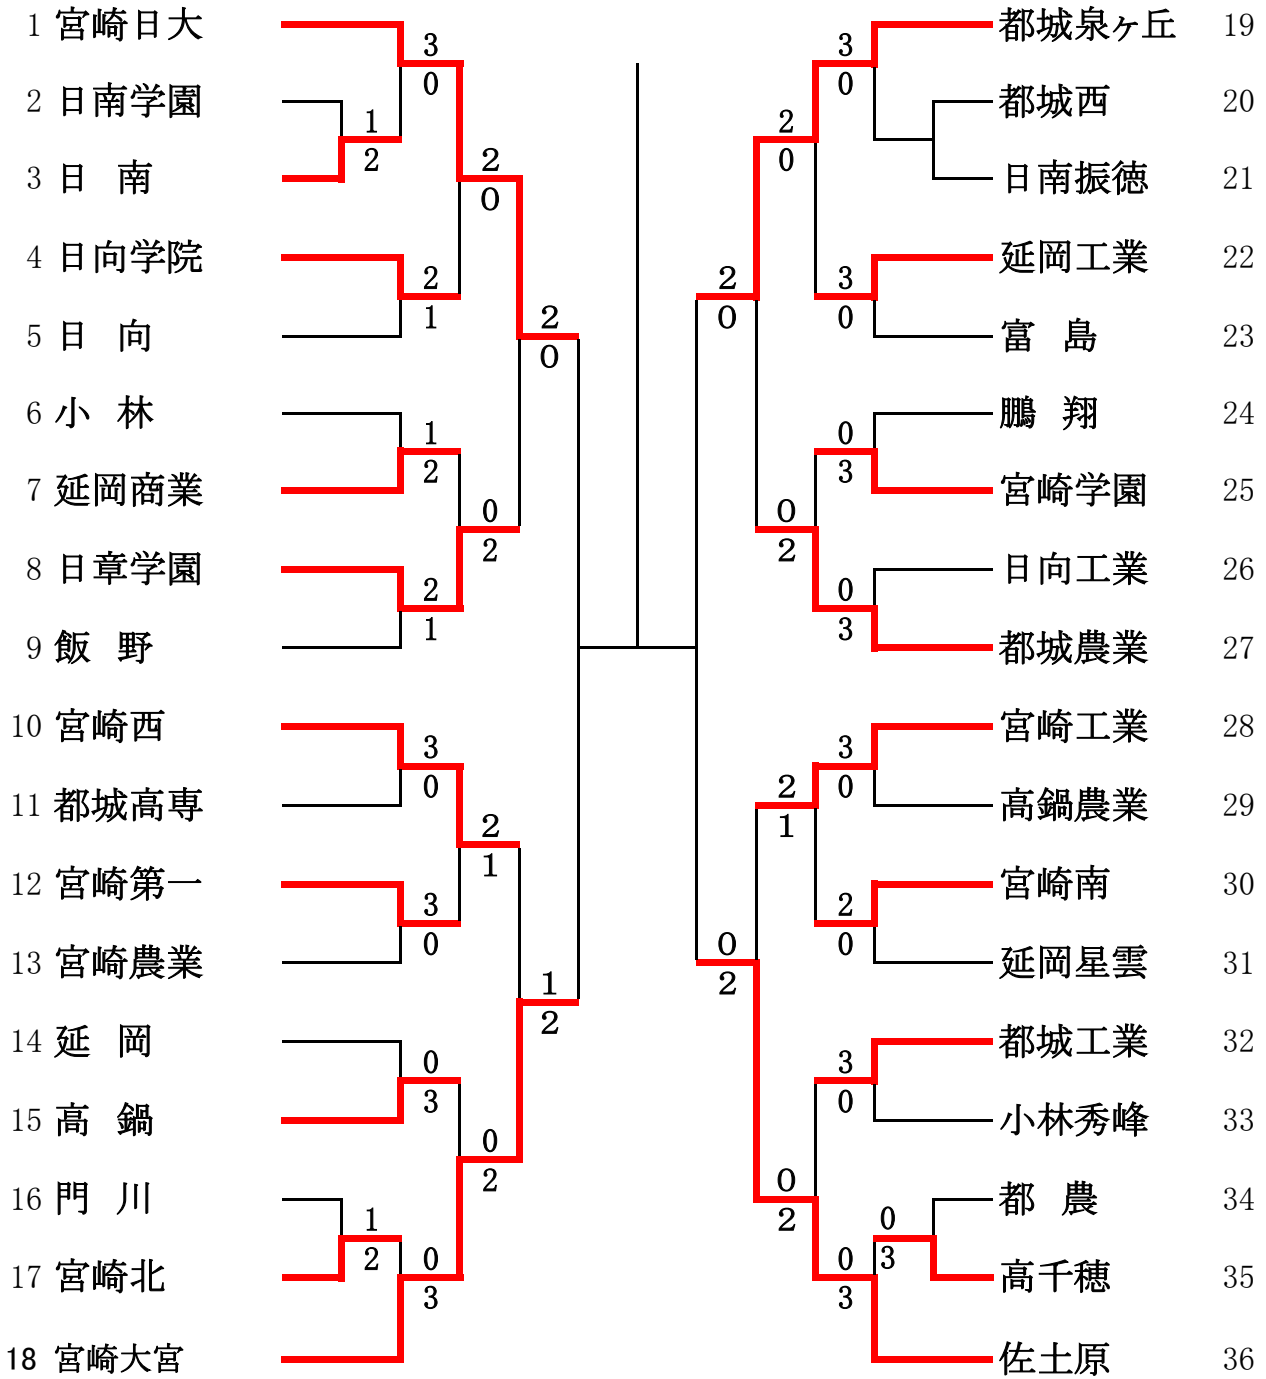

# 平成27年度 高校総体 団体戦組み合わせ

《男子団体》

	宮崎日大	宮崎大宮	都城泉ヶ丘	佐土原	勝敗	順位
宮崎日大		③	③	③	3-0	1位
宮崎大宮	0		③	②	2-1	2位
都城泉ヶ丘	0	0		1	0-3	4位
佐土原	0	1	②		1-2	3位

《女子団体》

	宮崎商業	宮崎大宮	宮崎南	宮崎日大	勝敗	順位
宮崎商業		③	③	②	3-0	1位
宮崎大宮	0		②	1	1-2	3位
宮崎南	0	1		1	0-3	4位
宮崎日大	1	②	②		1-2	2位

男子シングルス

No.1	本田 貴大	(日大)	62
No.38	今井 勇貴	(佐土原)	本田
No.74	本田 優	(日大)	60
No.147	西村 大誠	(日大)	西村
No.148	小泉 亮太	(日大)	61
No.220	北林 亜斗夢	(佐土原)	小泉
No.247	鄧 正希	(第一)	63
No.294	畑中 勇輝	(日大)	畑中

	本田	西村	小泉	畑中	勝敗	順位
本田	-	5	5	7	0-3	4位
西村	⑧	-	⑨	3	2-1	3位
小泉	⑧	8	-	⑧	2-1	1位
畑中	⑨	⑧	2	-	2-1	2位