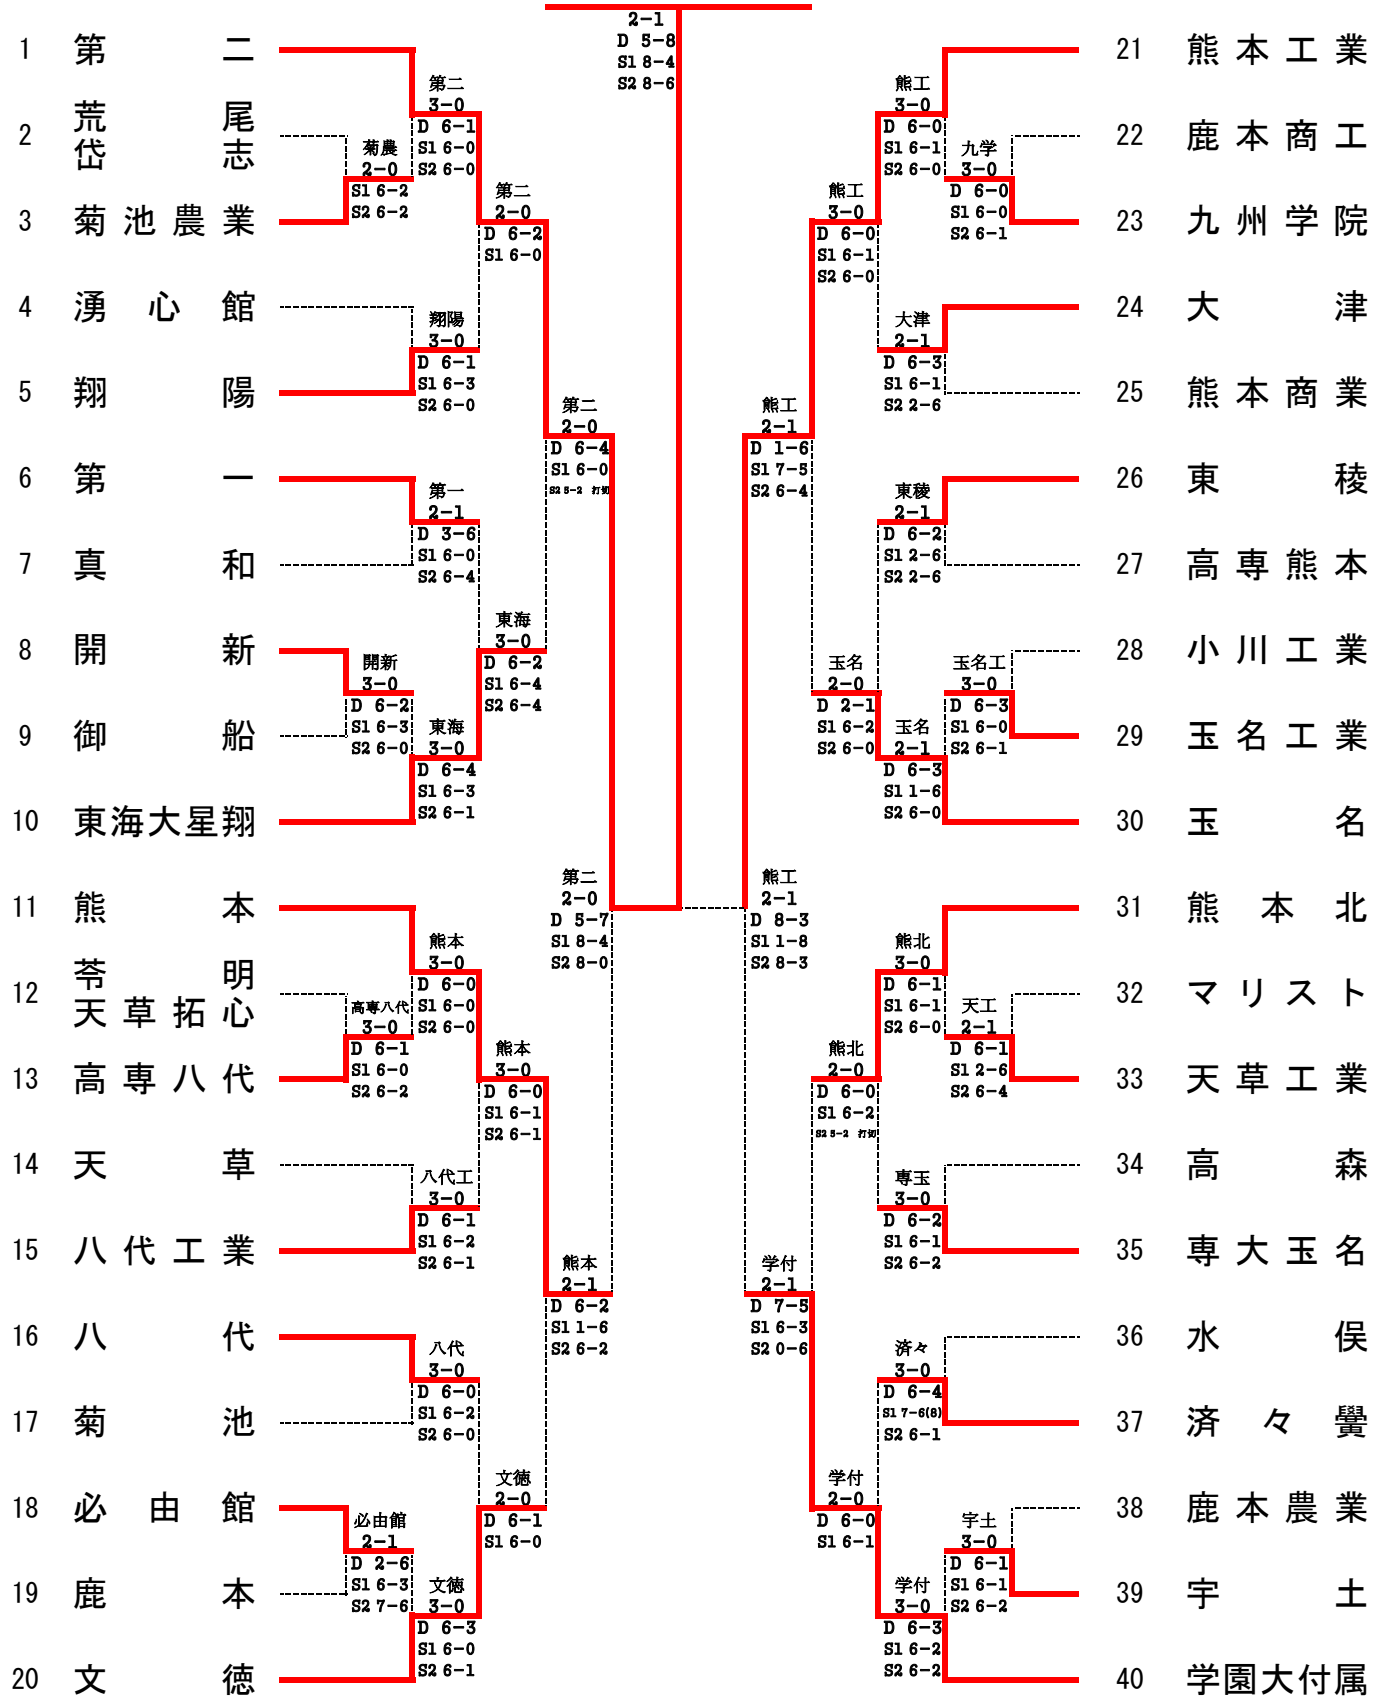

# 平成27年度熊本県高等学校総合体育大会テニス競技大会

## 男子団体戦

第二 (3年ぶり7回目)

〔シード順〕

- ①第 二
- ②学園大付属
- ③熊本工業
- ④文 徳
- ⑤熊 本
- ⑥玉 名
- ⑦熊 本 北
- ⑧東海大星翔

準決勝	1	第二	2-0	熊本	11
D	木下 啓也	③	5-7 打切	岡畑 輝	②
	宇佐美 太智	③		岸 厚佑	①
S1	木村 孝輝	②	8-4	村中 瑞旗	③
S2	松本 健友	③	8-0	山崎 泰史	③

決勝	1	第二	2-1	熊本工業	21
D1	木下 啓也	③	5-8	吉川 輝良	③
	宇佐美 太智	③		竹下 三四郎	②
S1	木村 孝輝	②	8-4	上野 将輝	②
S2	松本 健友	③	8-6	森口 奨太	③