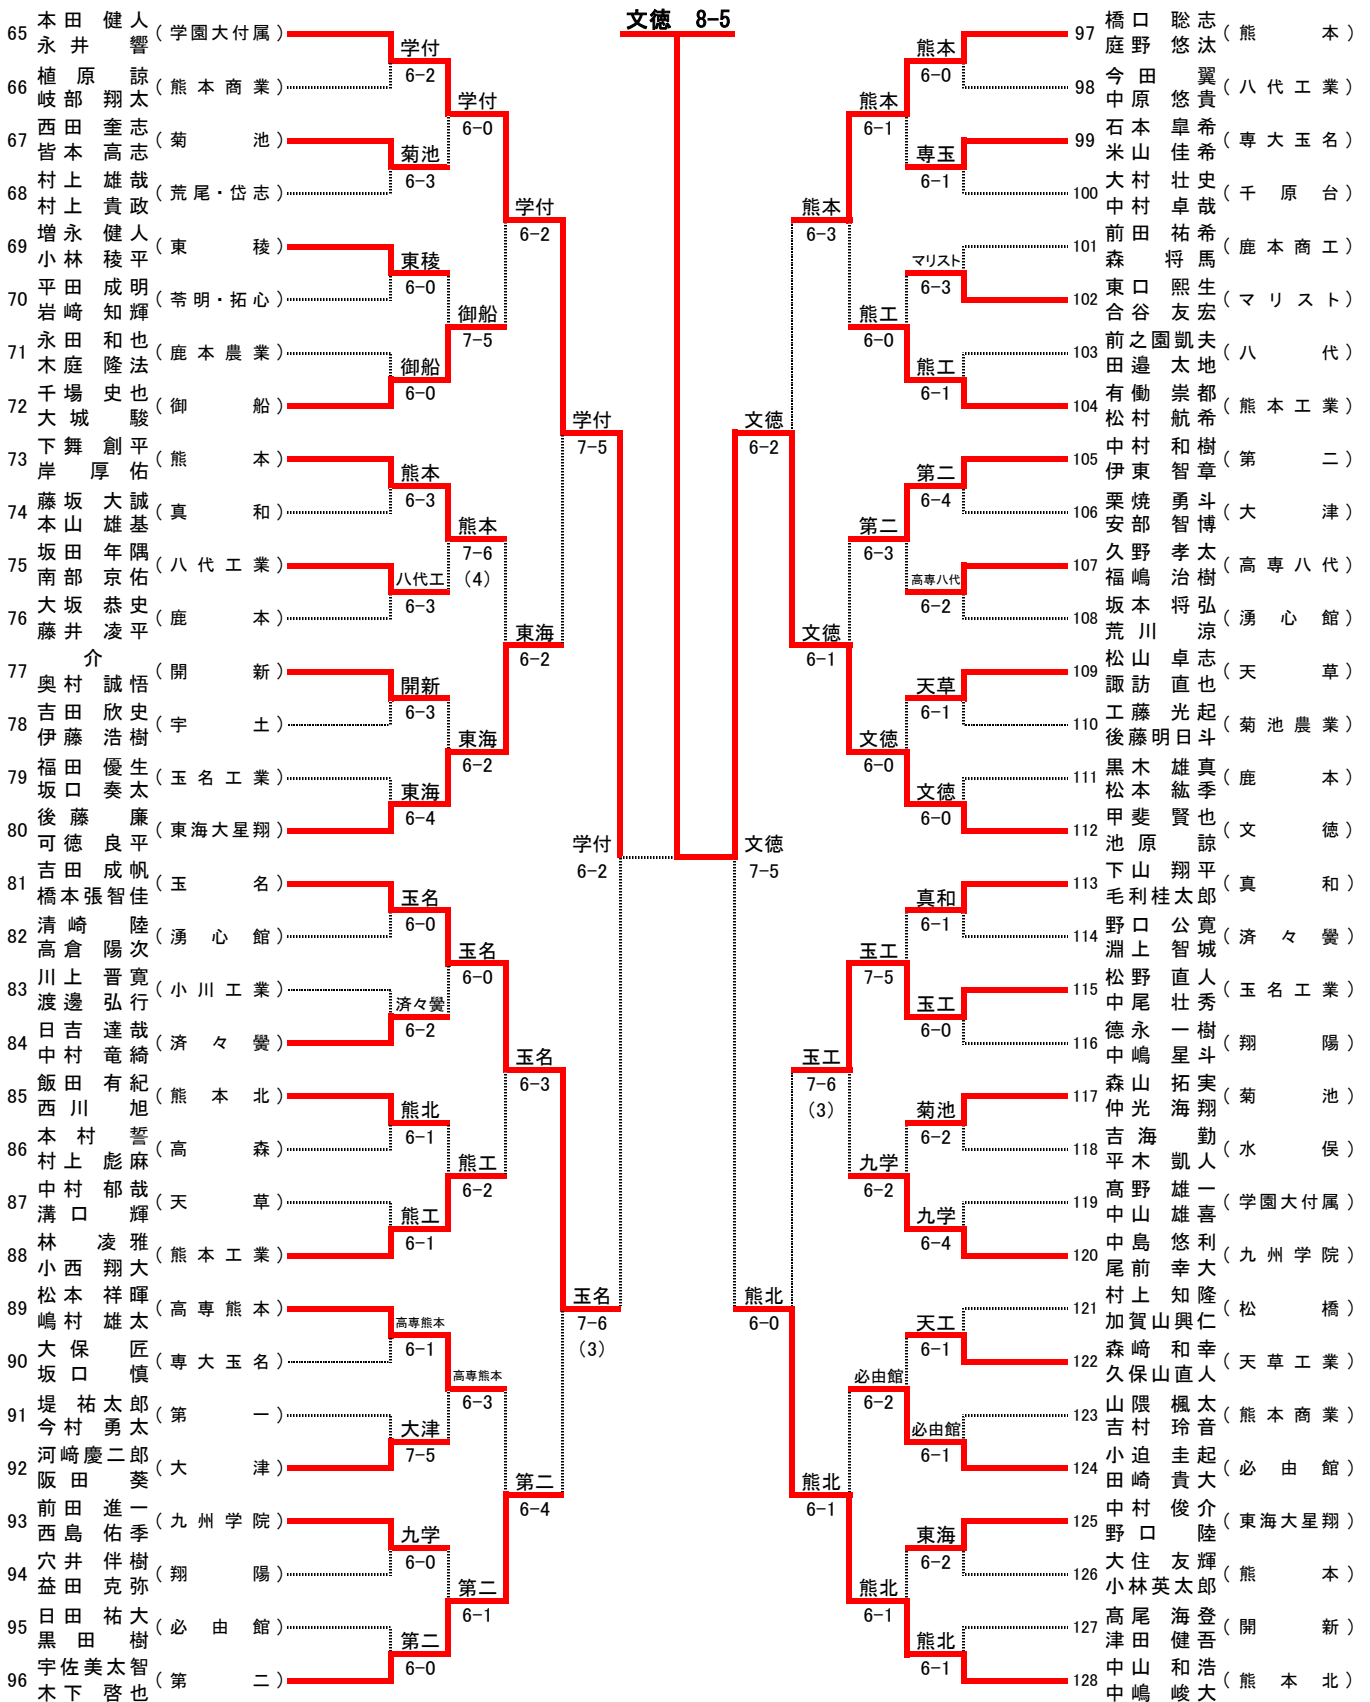

## 男子ダブルスNo.1

[シード順]

- ① 松本 健友 (第二)
- 木村 孝輝
- ⑤ 吉川 輝良 (熊本工業)
- 上野 将輝

- ② 中山 和浩 (熊本北)
- 中島 峻大
- ⑤ 宇佐美太智 (第二)
- 木下 啓也

- ③ 本田 健人 (学園大付)
- 永井 響
- ⑤ 橋口 聡志 (熊本)
- 庭野 悠汰

- ④ 山崎 泰史 (熊本)
- 村中 瑞旗
- ⑤ 森口 奨太 (熊本工業)
- 竹下 三四郎

## 男子ダブルスNo.2