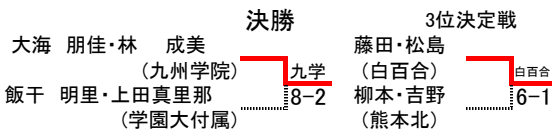

平成27年度 熊本県高等学校総合体育大会テニス競技大会

女子ダブルスNo.2

優勝	大海 朋佳・林 成美 (九州学院)
準優勝	飯干 明里・上田 真里那 (学園大付属)
第三位	藤田みなみ・松島 葵 (白百合)
第四位	柳本 佳苗・吉野 京佳 (熊本北)