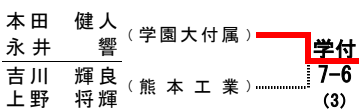

平成27年度熊本県高等学校総合体育大会テニス競技大会

男子ダブルスNo.2

3位決定戦

決勝戦

大会結果

優勝	松本 健友 木村 孝輝	第二
準優勝	甲斐 賢也 池原 諒	文徳
3位	本田 健人 永井 響	学園大付属
4位	吉川 輝良 上野 将輝	熊本工業