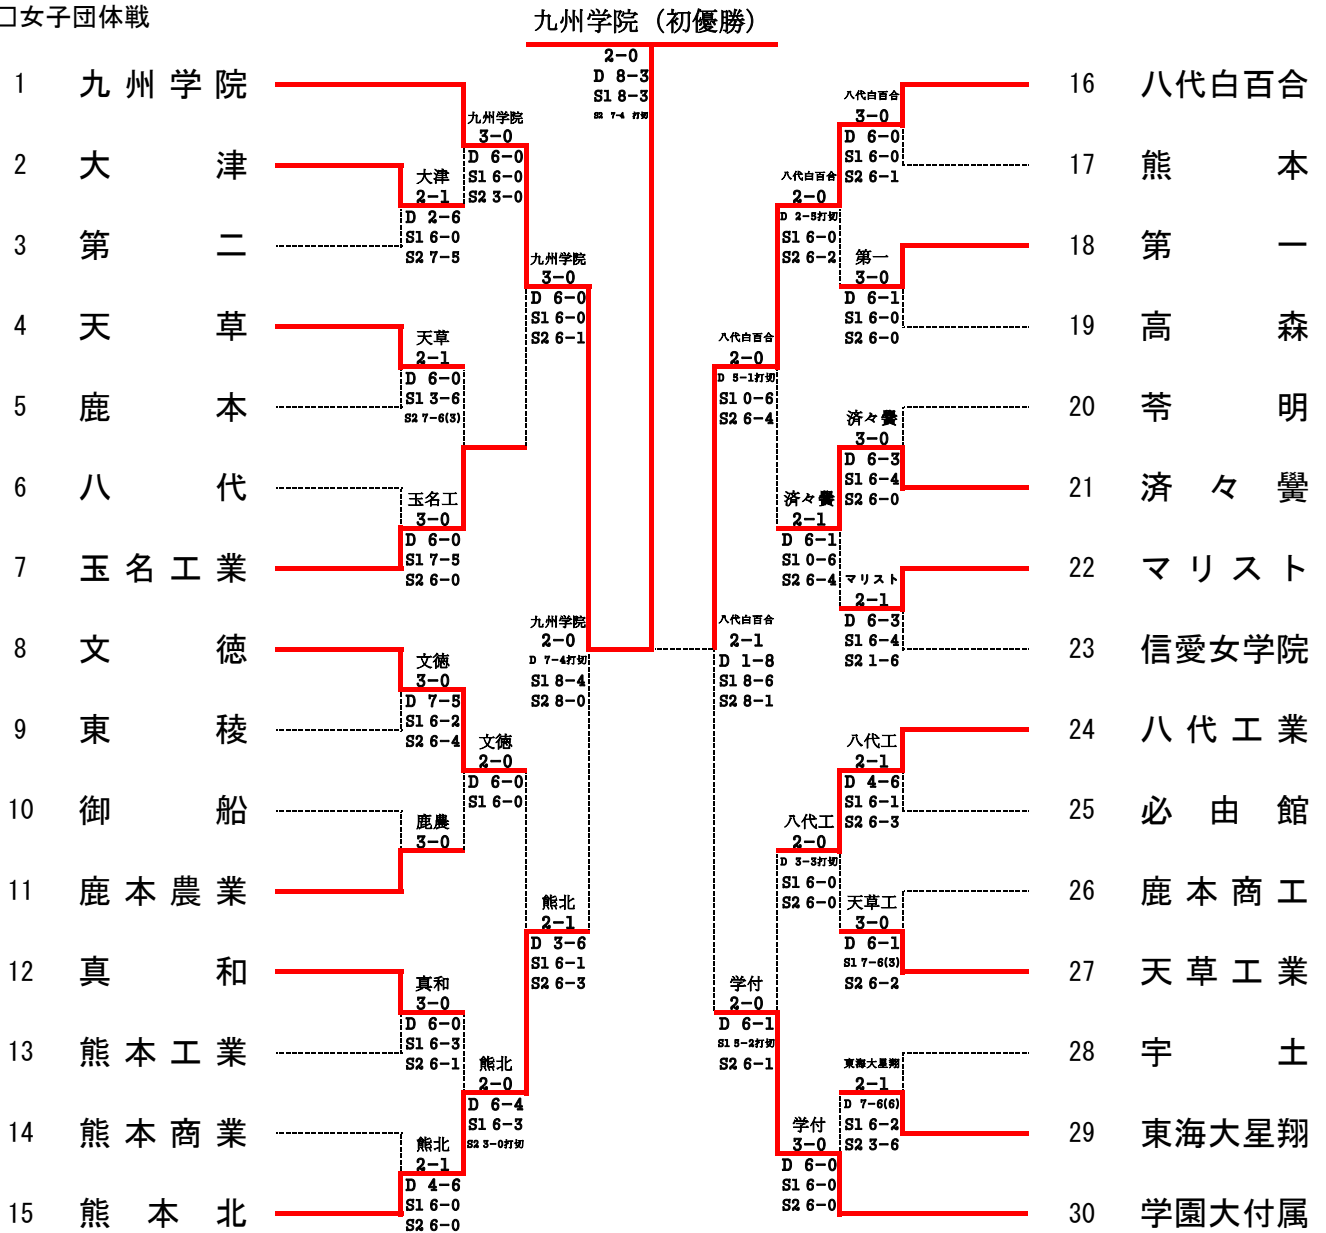

平成27年度熊本県高等学校総合体育大会テニス競技大会

□女子団体戦

〔シード順〕

- ①九州学院
- ②学園大付属
- ③八代白百合
- ④熊本北
- ⑤文徳
- ⑥信愛女学院
- ⑦八代工業
- ⑧玉名工業