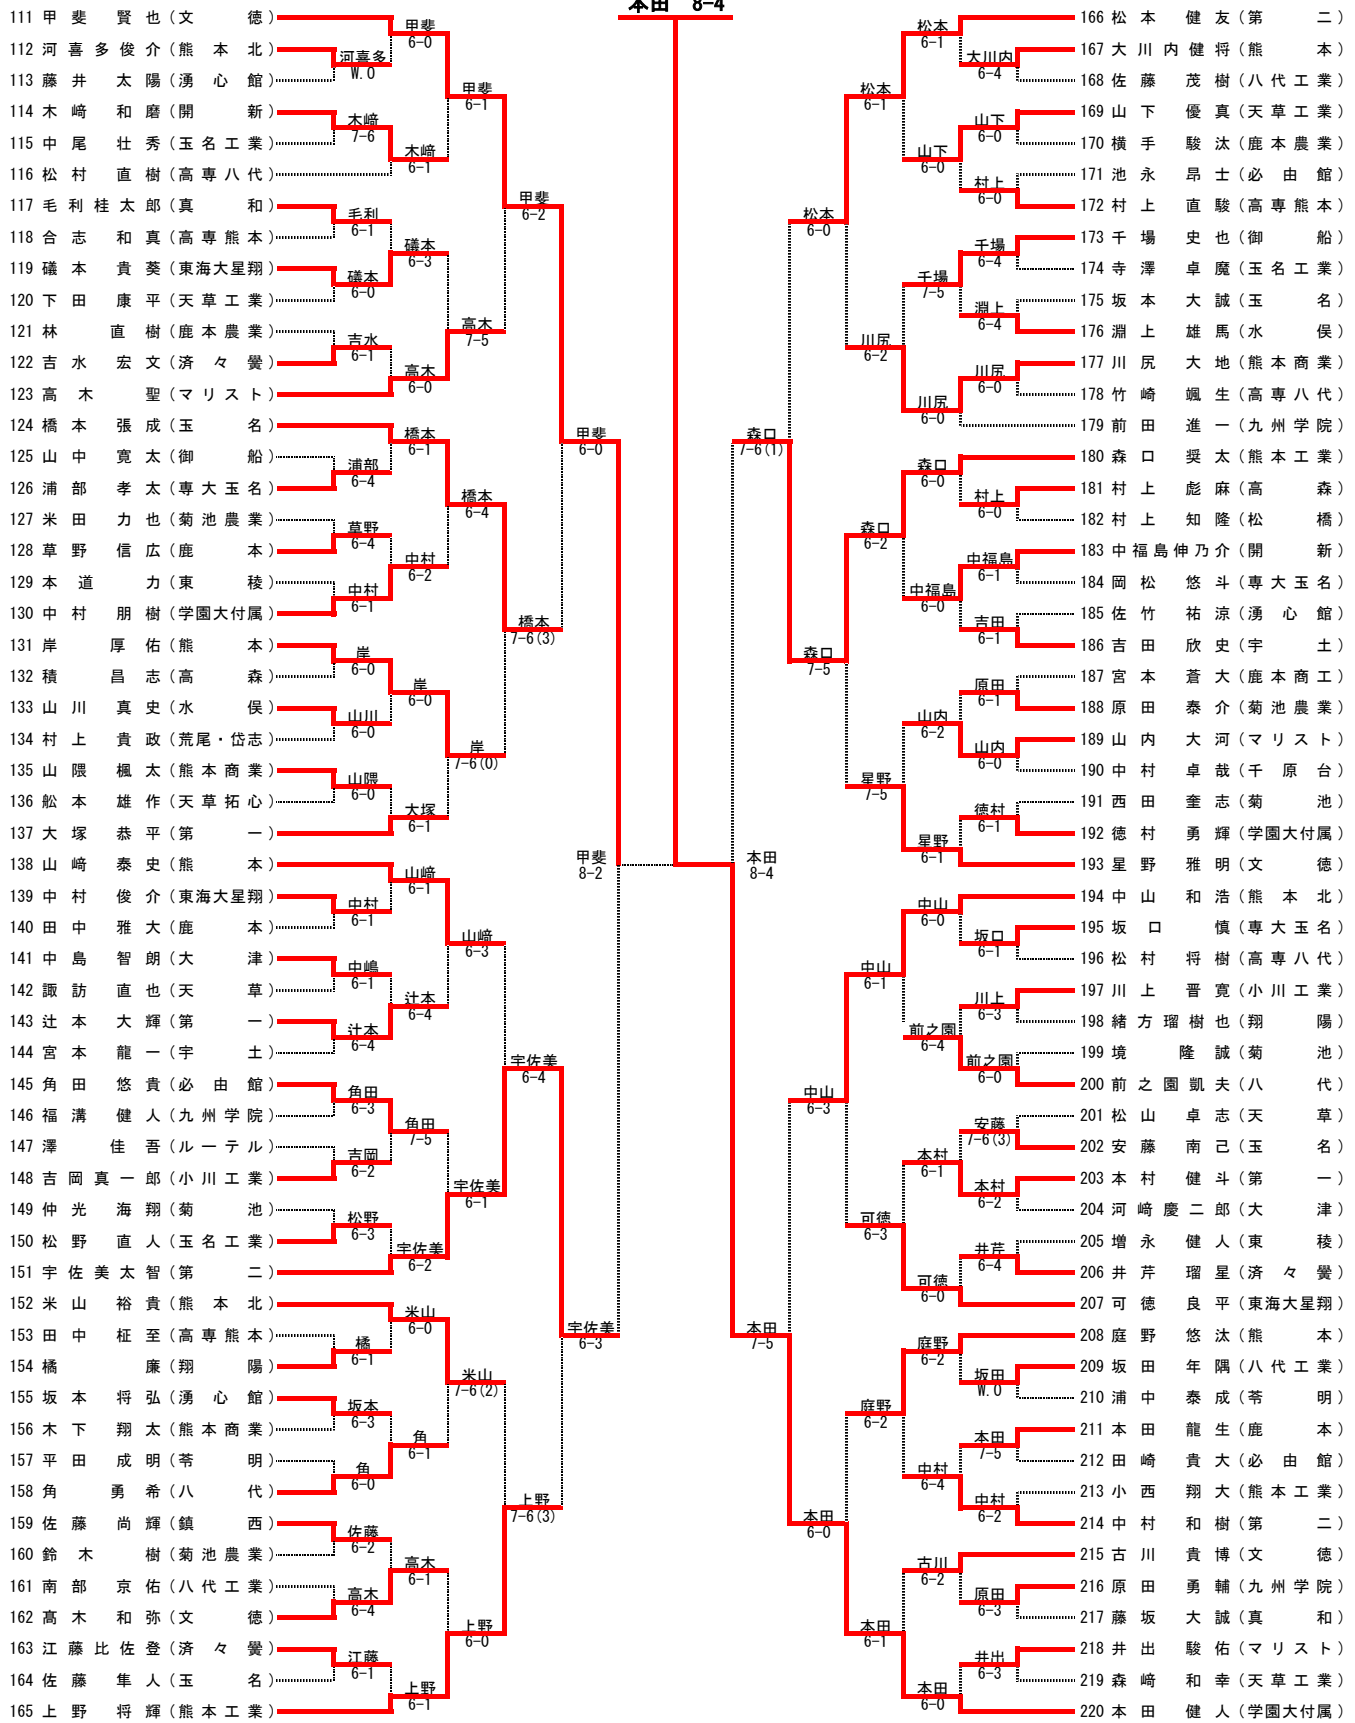

平成27年度熊本県高等学校総合体育大会テニス競技大会

男子シングルスNO. 2

3位決定戦

吉田 成帆 (玉名) ..... 甲斐 賢也 (文徳) 7-6 (4)

7位決定戦

村中 瑞旗 (熊本) ..... 宇佐美太智 (第二)

5位決定戦

村中 瑞旗 (熊本) ..... 森口 奨太 (熊本工業) 6-2
宇佐美太智 (第二) ..... 吉川 輝良 (熊本工業) 7-5

大会結果

優勝	本田 健人 (学園大付属)
準優勝	村中 孝輝 (第二)
3位	甲斐 賢也 (文徳)
4位	吉田 成帆 (玉名)
5位	森口 奨太 (熊本工業)
6位	吉川 輝良 (熊本工業)
7位	村中 瑞旗 (熊本)
8位	宇佐美太智 (第二)