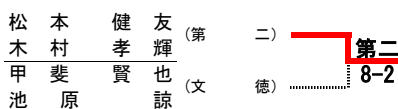

決勝戦

大会結果

優勝	松本 健友 木村 孝輝	第二
準優勝	甲斐 賢也 池原 諒	文徳
3位	本田 健人 永井 響	学園大付属
4位	吉川 輝良 上野 将輝	熊本工業