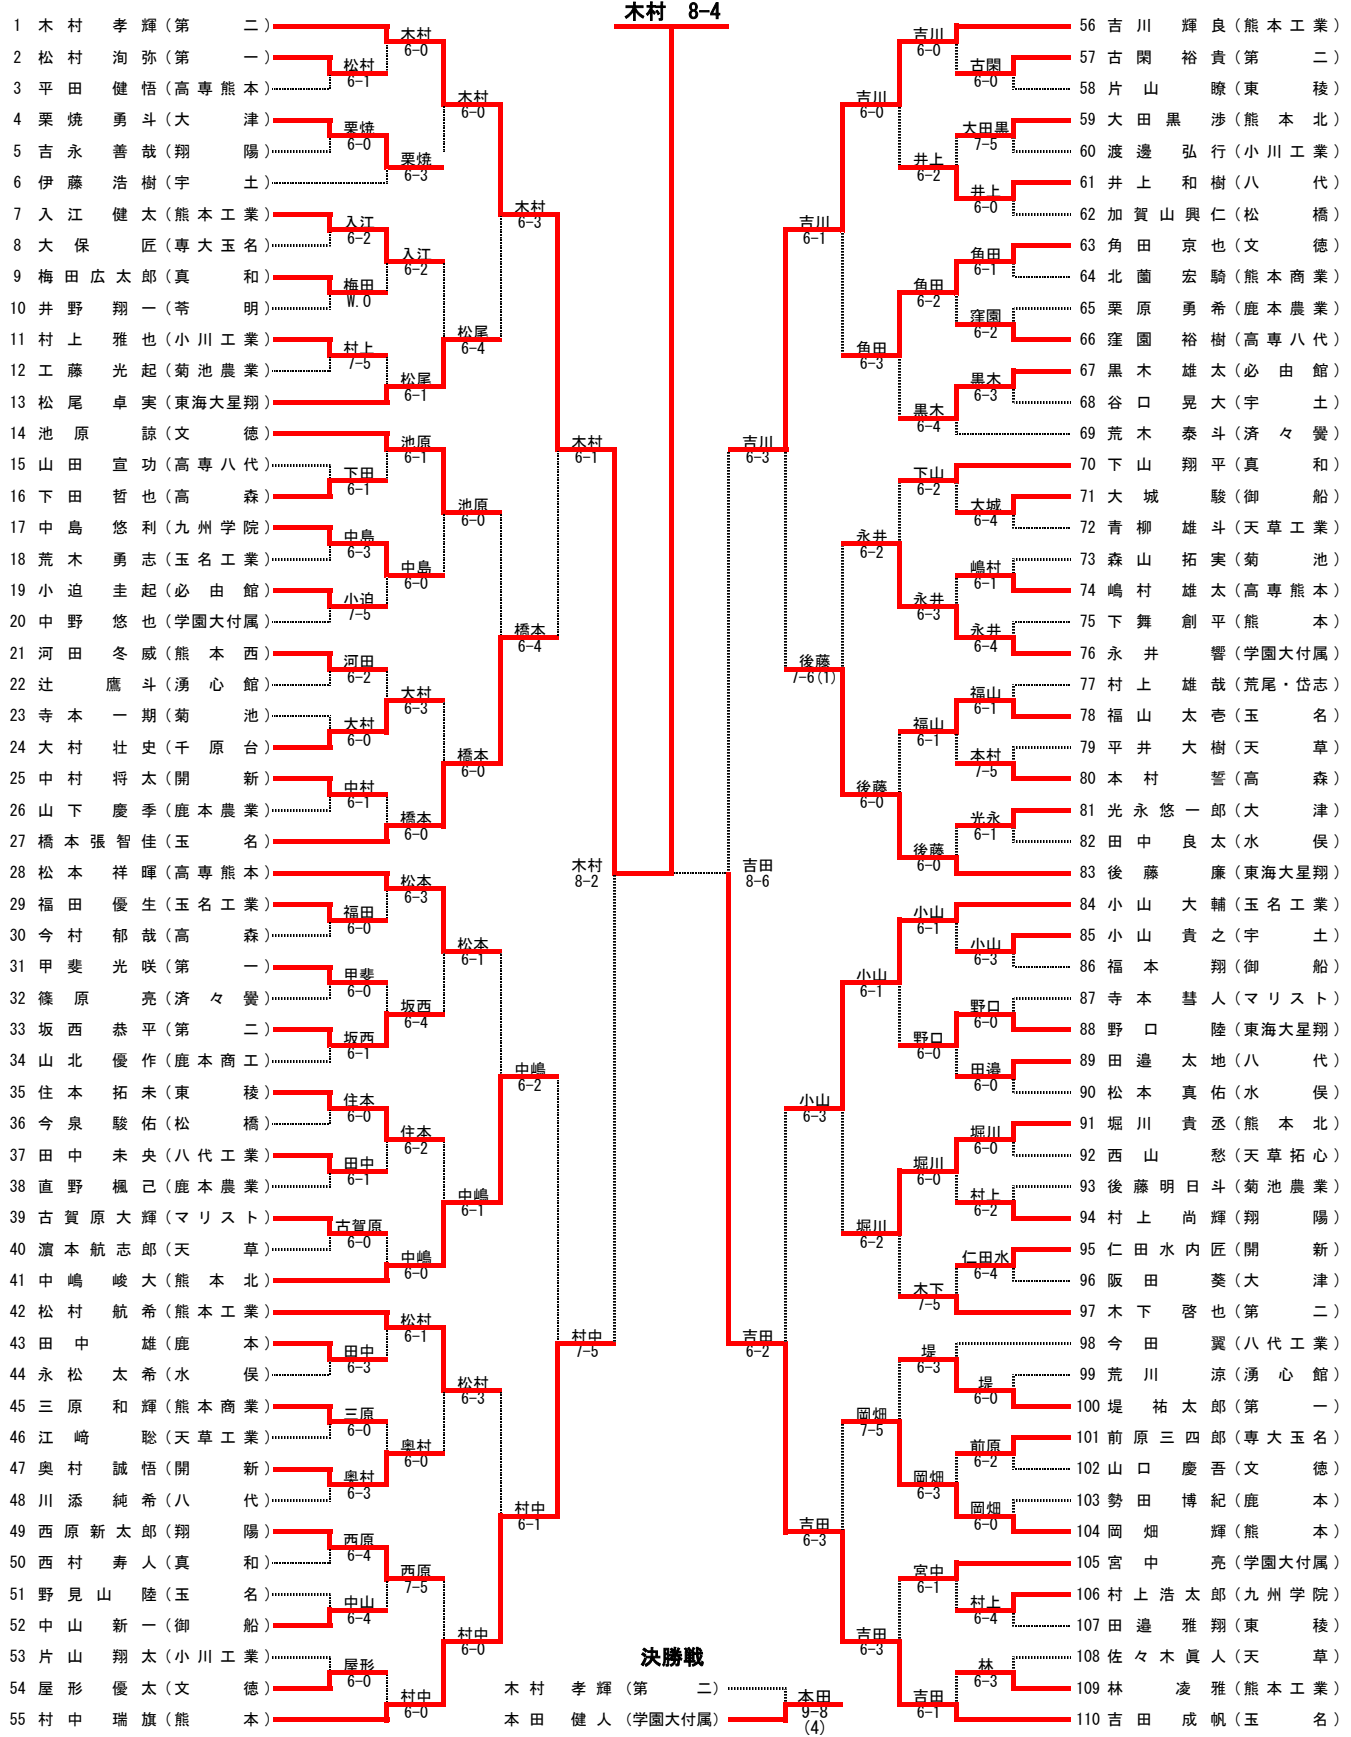

平成27年度熊本県高等学校総合体育大会テニス競技大会

男子シングルスNO. 1

[シード順]

- ①木村 孝輝 (第 二)
- ②本田 健人 (学園大付属)
- ③甲斐 賢也 (文 徳)
- ④吉田 成帆 (玉 名)
- ⑤吉川 輝良 (熊本工業)
- ⑥上野 将輝 (熊本工業)
- ⑦松本 健友 (第 二)
- ⑧村中 瑞旗 (熊 本)
- ⑨松本 祥暉 (高専熊本)
- ⑩星野 雅明 (文 徳)
- ⑪山崎 泰史 (熊 本)
- ⑫後藤 廉 (東海大星翔)
- ⑬小山 大輔 (玉名工業)
- ⑭大塚 恭平 (第 一)
- ⑮中山 和浩 (熊本北)
- ⑯橋本張智佳 (玉 名)