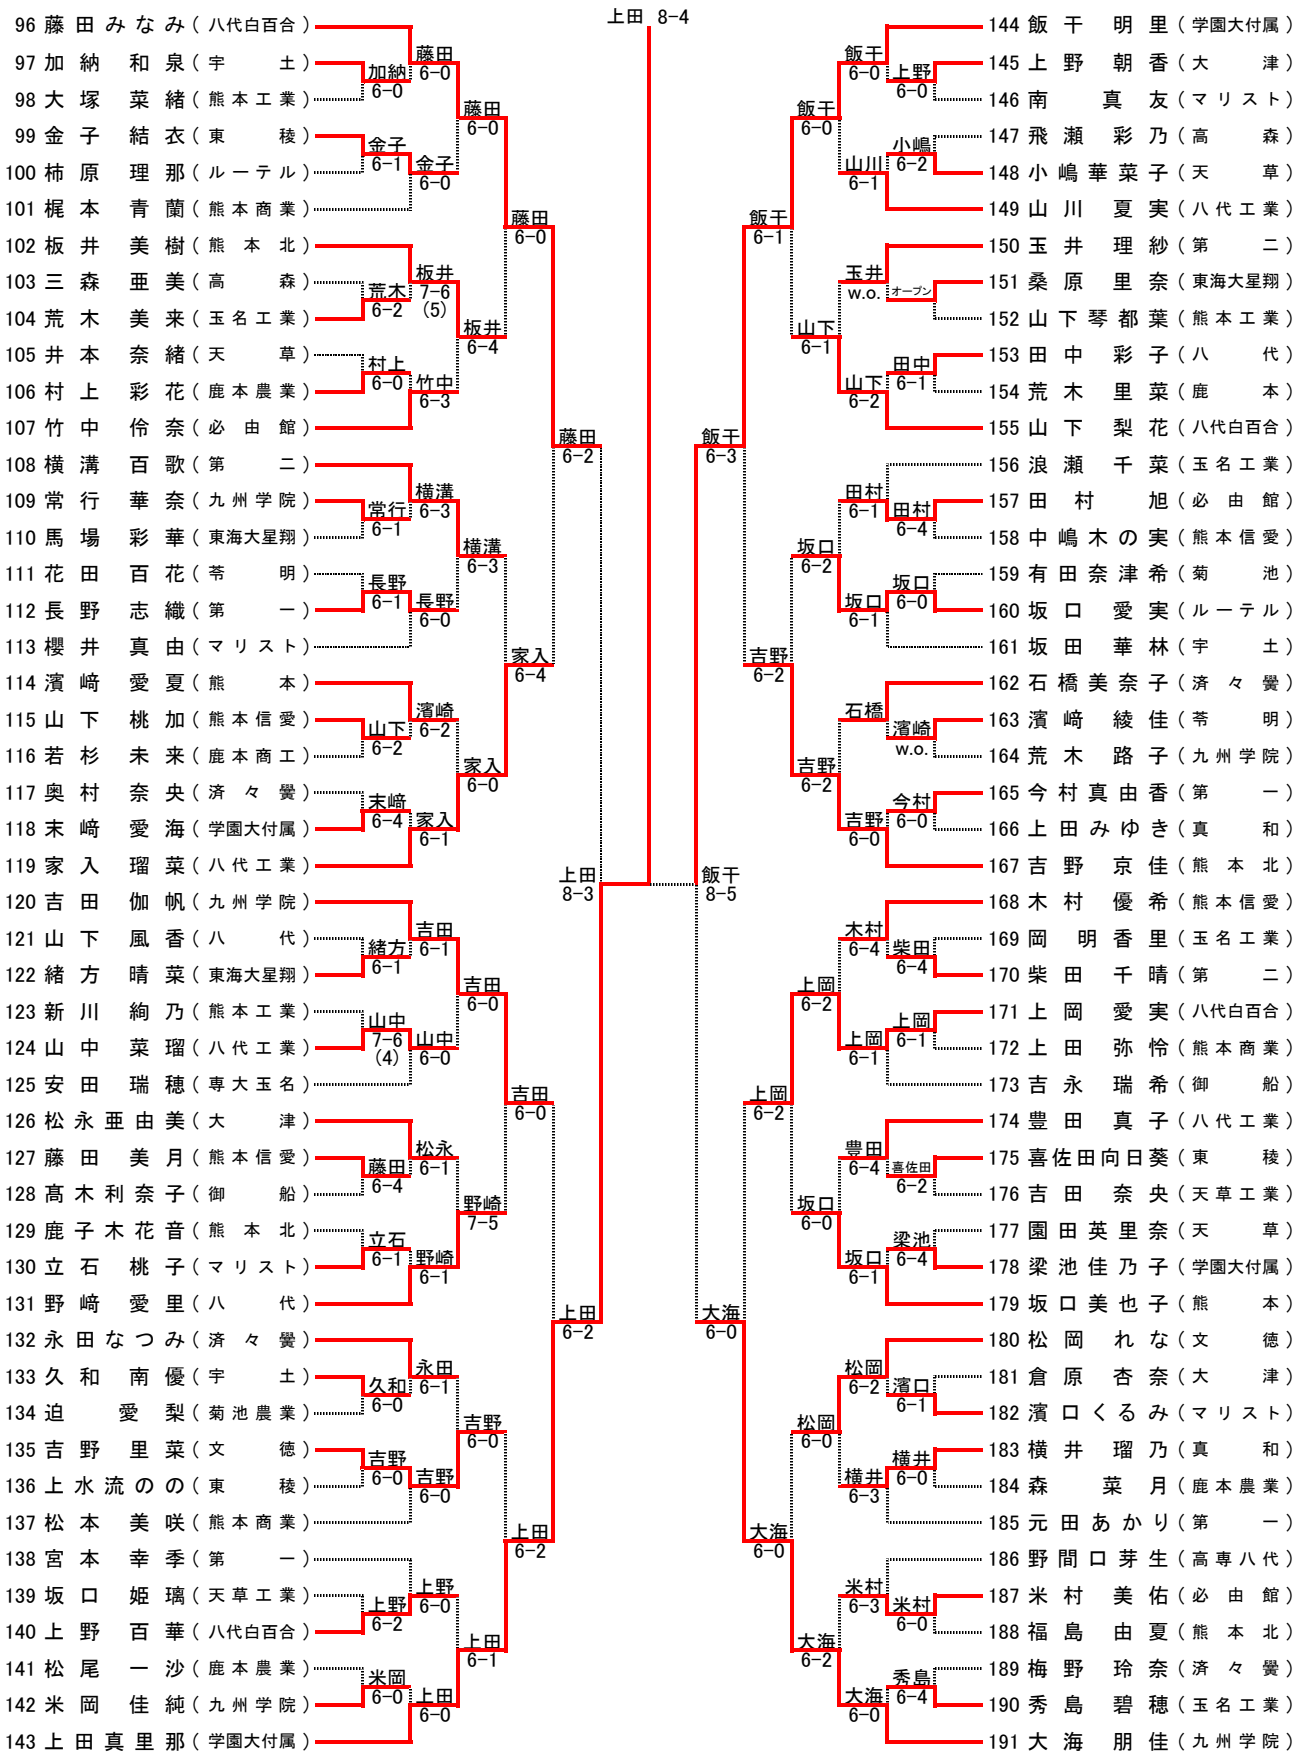

女子シングルス No.2

3位決定戦
柳本佳苗 (熊本北) 飯干明里 (学園大付属) 7-5

藤田みなみ (百合) 松島葵 (百合) 林成美 (九州学院) 大海朋佳 (九州学院) 藤田 6-1 藤田 7-5 林 6-3

7位決定戦
松島 (百合) 大海 (九学) w.o.

【最終結果】

優勝	今村 瓜刈	尚綱
準優勝	上田真里那	学園大付属
第三位	飯干 明里	学園大付属
第四位	柳本 佳苗	熊本北
第五位	藤田みなみ	八代百合
第六位	林 成美	九州学院
第七位	松島 葵	八代百合
第八位	大海 朋佳	九州学院