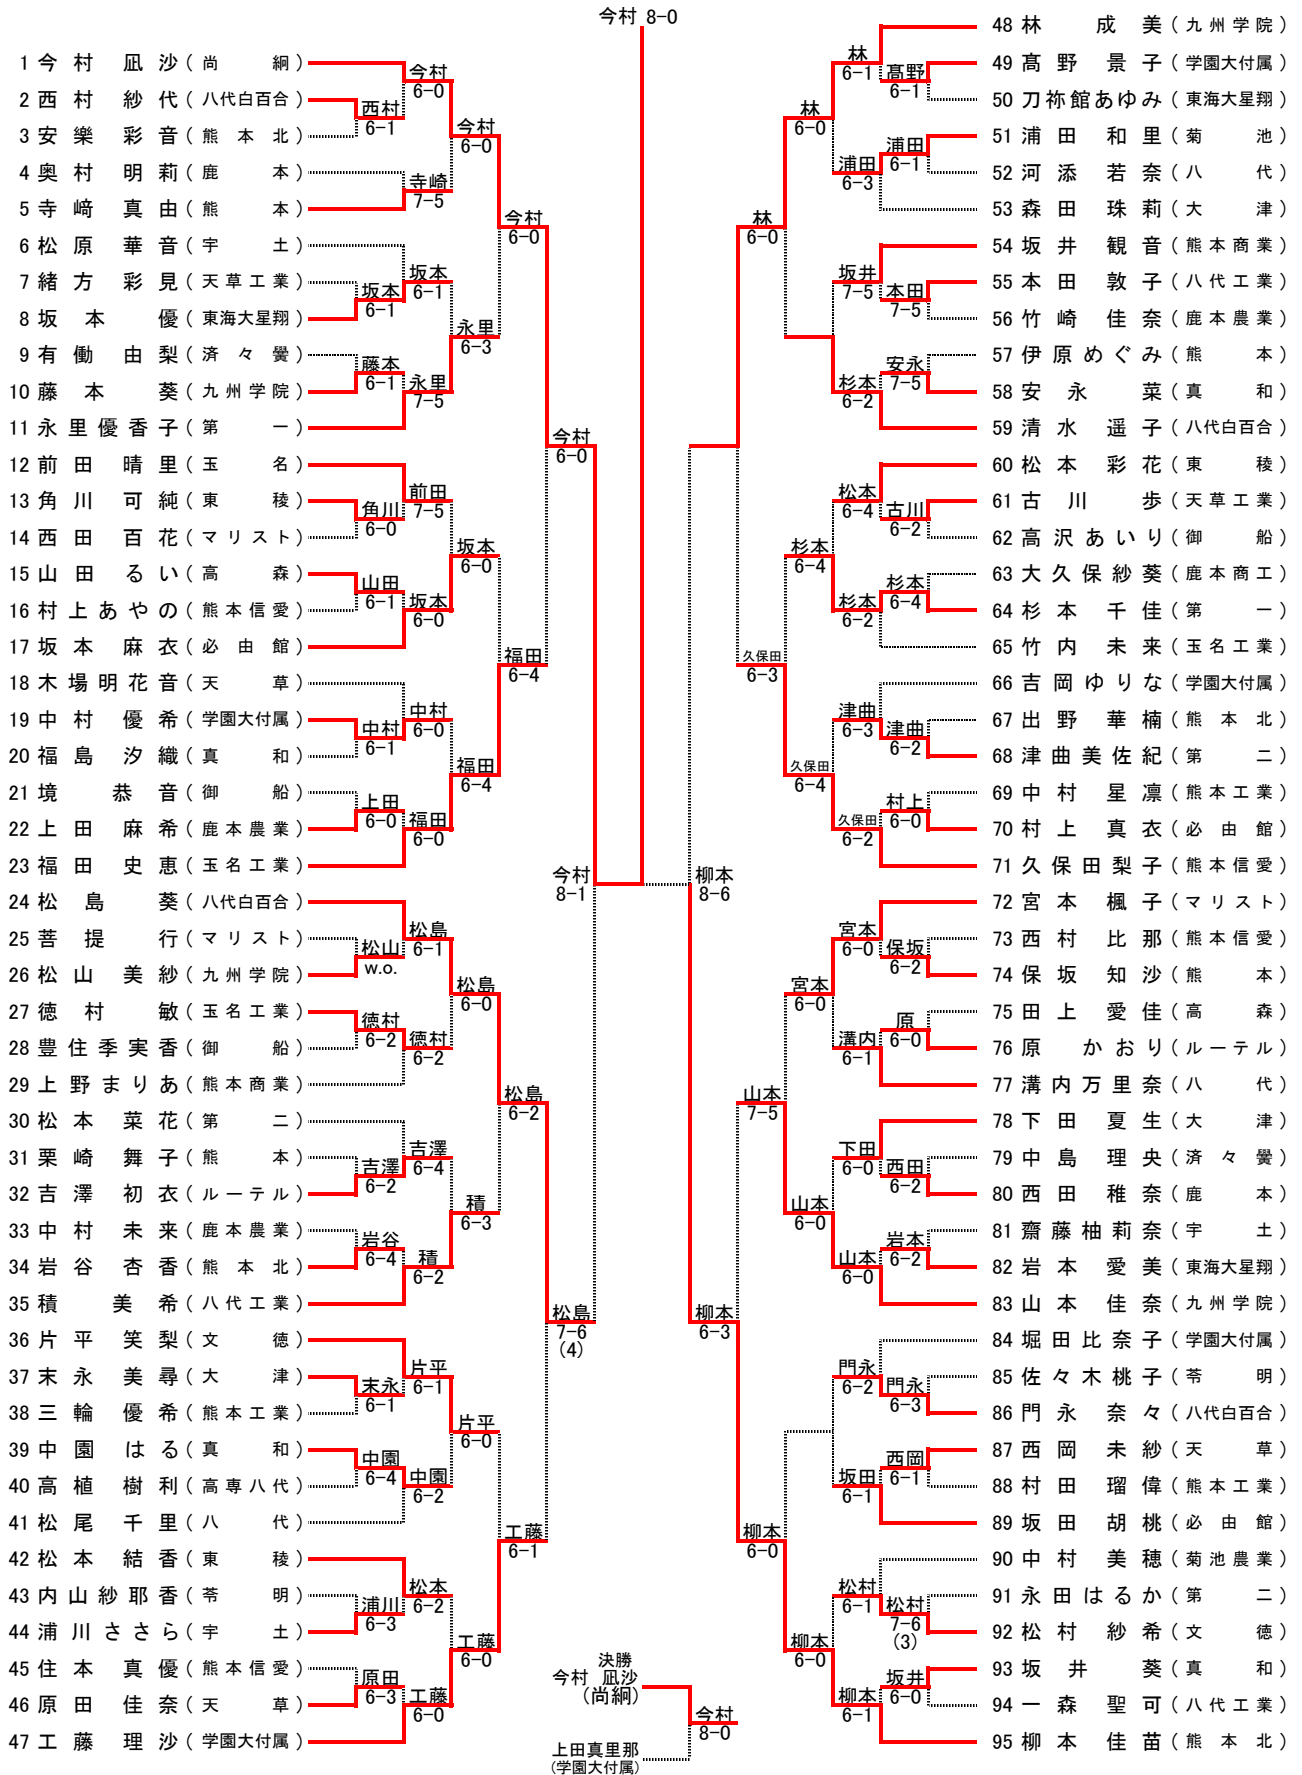

平成27年度熊本県高等学校総合体育大会テニス競技大会

女子シングルス No. 1

[シード順]

- ①今村 風沙 (尚 綱)   ②大海 朋佳 (九州学院)   ③藤田みなみ (八代白百合)   ④柳本 佳苗 (熊本北)
- ⑤林 成美 (九州学院)   ⑥上田真里那 (学園大付属)   ⑦飯干 明里 (学園大付属)   ⑧工藤 理沙 (学園大付属)
- ⑨松島 葵 (八代白百合)   ⑩吉野 京佳 (熊本北)   ⑪吉田 伽帆 (九州学院)   ⑫久保田梨子 (熊本信愛)
- ⑬宮本 楓子 (マリスト)   ⑭家入 瑠菜 (八代工業)   ⑮木村 優希 (熊本信愛)   ⑯福田 史恵 (玉名工業)