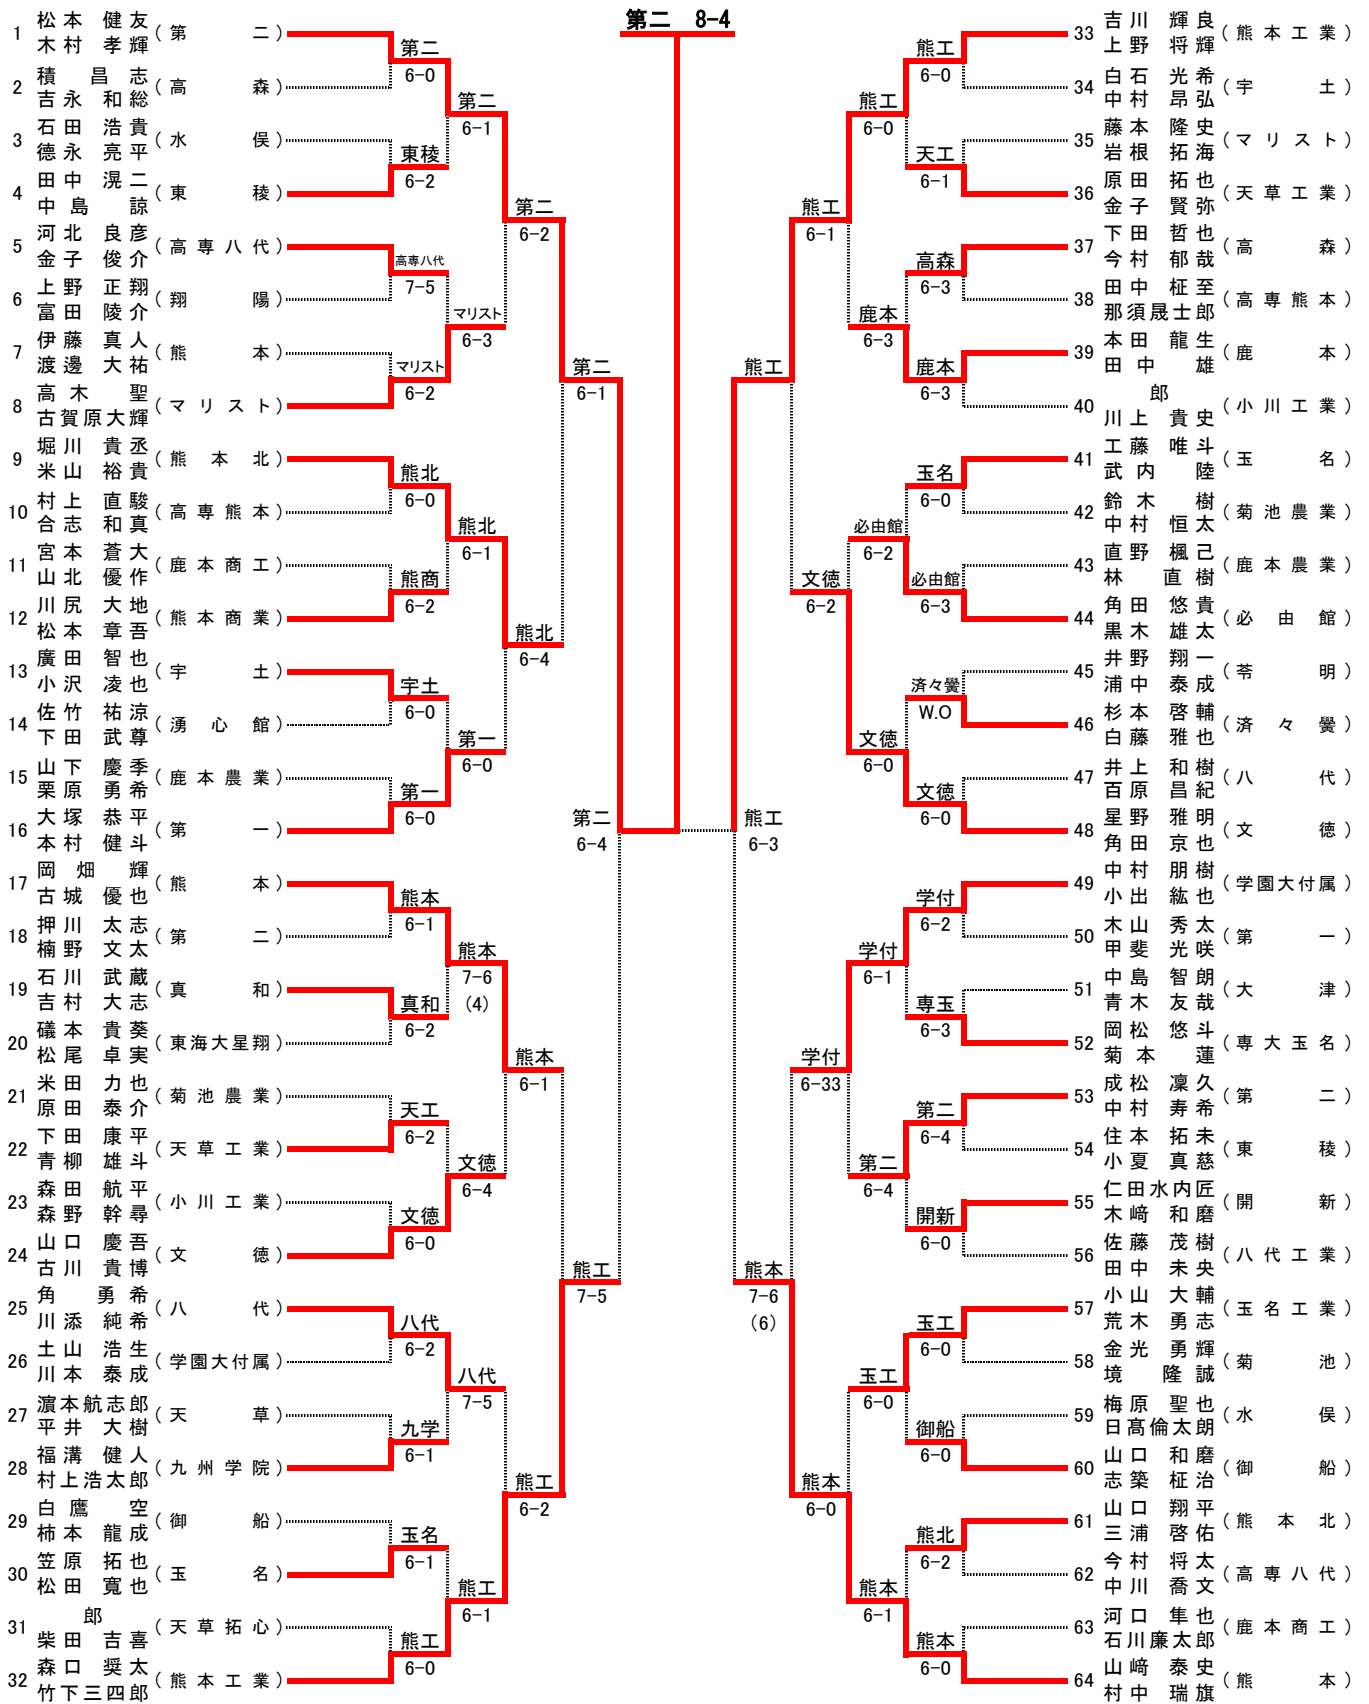

平成27年度熊本県高等学校総合体育大会テニス競技大会

男子ダブルスNo.1

[シード順]

- ① 松本 健友 (第二)
- 木村 孝輝
- ⑤ 吉川 輝良 (熊本工業)
- 上野 将輝

- ② 中山 和浩 (熊本北)
- 中島 峻大
- ⑤ 宇佐美太智 (第二)
- 木下 啓也

- ③ 本田 健人 (学園大付)
- 永井 響
- ⑤ 橋口 聡志 (熊本)
- 庭野 悠汰

- ④ 山崎 泰史 (熊本)
- 村中 瑞旗
- ⑤ 森口 奨太 (熊本工業)
- 竹下 三四郎