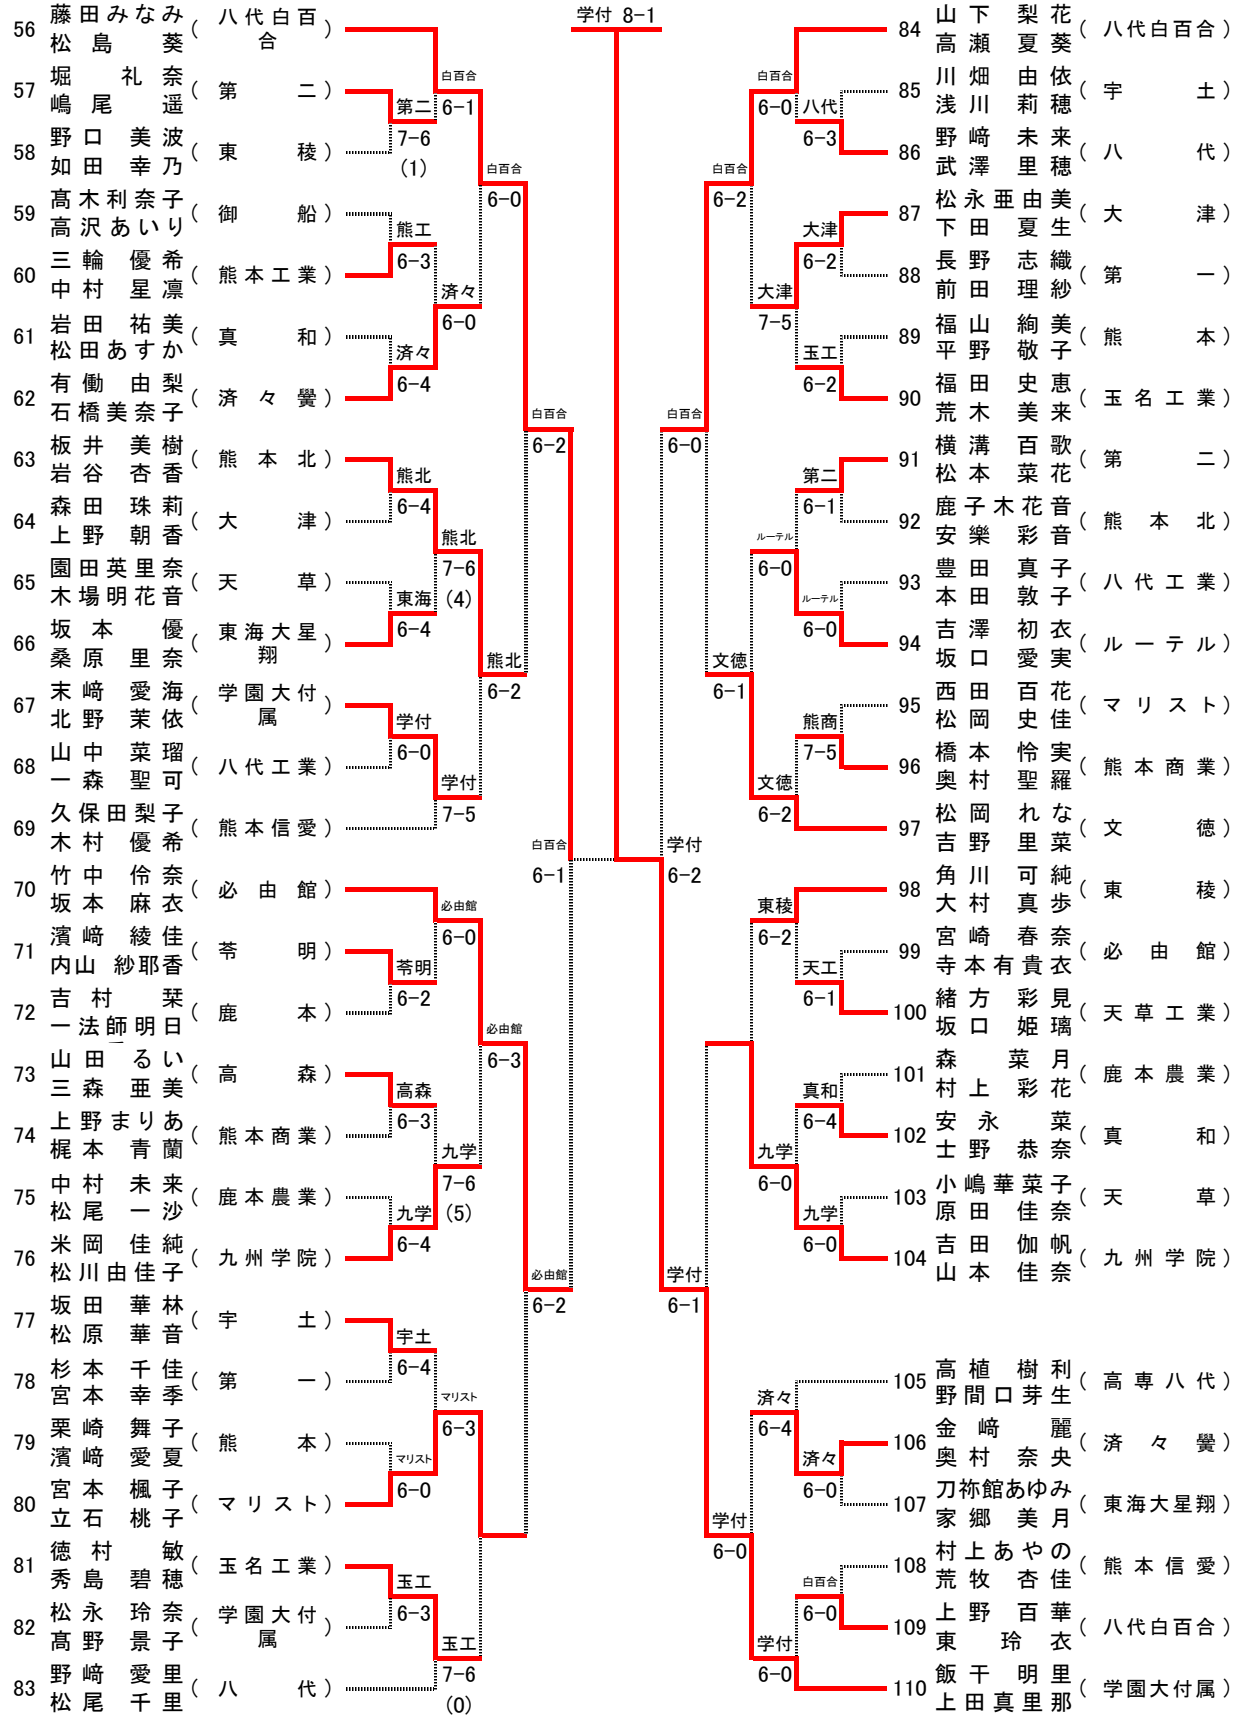

平成27年度 熊本県高等学校総合体育大会テニス競技大会

女子ダブルスNo.2

優勝	大海 朋佳・林 成美 (九州学院)
準優勝	飯干 明里・上田 真里那 (学園大付属)
第三位	藤田みなみ・松島 葵 (白百合)
第四位	柳本 佳苗・吉野 京佳 (熊本北)