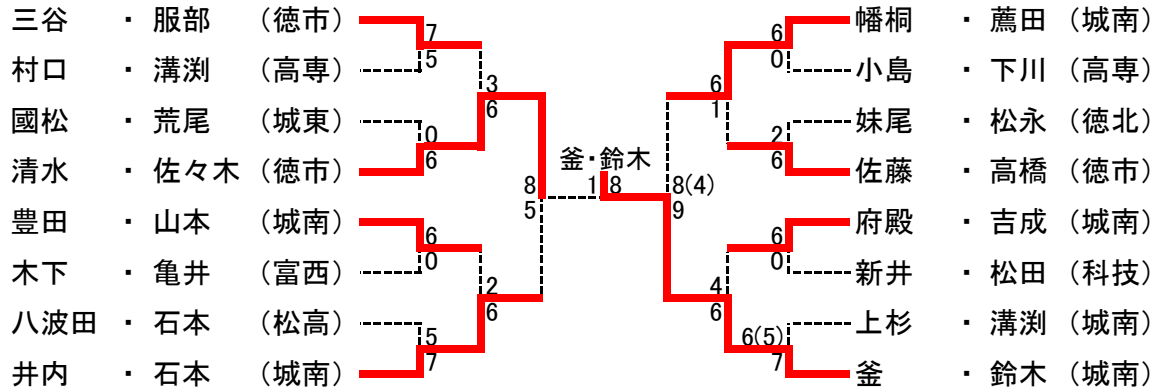

女子団体

ドロー 番号	学校名	監督	No.1	No.2	No.3	No.4	No.5
1	城南	竹内 勇人	岩井 沙樹②	池田 瑞歩②	原 茉友花②	羽坂 瑞紀③	伊東 真那実③
2	城東	畠内 孝明	谷口 真観③	林 柚希③	西川 夏穂③	平山 桜子②	前田 涼香①
3	名西	手塚 達也	坂尾 真奈美③	近藤 絢香②	久米 沙也加②	四宮 和佳②	
4	阿南高専	原野 智哉	新田 莉乃③	大塚 生采③	吉原 千尋②	瀧根 風香①	木内 理香③
5	板野	岡本 昌士	廣瀬 明日香③	井元 彩音③	江口 果苗③	植田 亜紀③	吉元 莉乃②
6	城北	工藤 悦美	土居 愛奈②	川崎 有加②	砂川 京香③	富内 風花②	新居見 愛菜③
7	徳島市立	伊丹 久美子	武田 愛理③	伊藤 夢乃③	大塚 菜月②	川淵 理桜①	浅原 幸奈①
8	富岡西	太田 佳代	北本 恵里奈①	横手 美緒③	加藤 梨央③	松下 実鈴③	田中 実希①
9	徳島北	荒川 千尋	川野 真子③	宮田 菜々②	多田 有紗②	吹上 未優②	木村 さくら②
10	穴吹	三好 幸枝	大隅 桃花②	二宮 明美②	吉永 奈々美②		
11	小松島	森田 洋一	亀尾 朋美③	勢田 愛友②	穂田 真緒②	貝出 紗友里②	松田 桃子②
12	小松島西	麻植塚 由佳	岡野 真帆③	宮内 えれな③	好川 侑香②	大西 亜未②	浅井 久美子②
13	城ノ内	福田 幸	鈴江 桃子③	山口 遙可③	米田 真優③	上田 早咲②	井上 奈々瀬②
14	鳴門	安友 英二	高見 あすか③	田中 優衣③	橋本 聖羅①	近藤 美帆①	亀井 梨南①
15	徳島商	新居 弘行	南條 晴夏③	杉原 琳子③	鎌田 優理②	坂田 菜緒③	杉生 愛樹①

男子シングルス(本戦)

女子シングルス(本戦)

〈男子ダブルス〉 (本戦ベスト16より)

3位決定戦

〈女子ダブルス〉 (3回戦ベスト16より)

3位決定戦