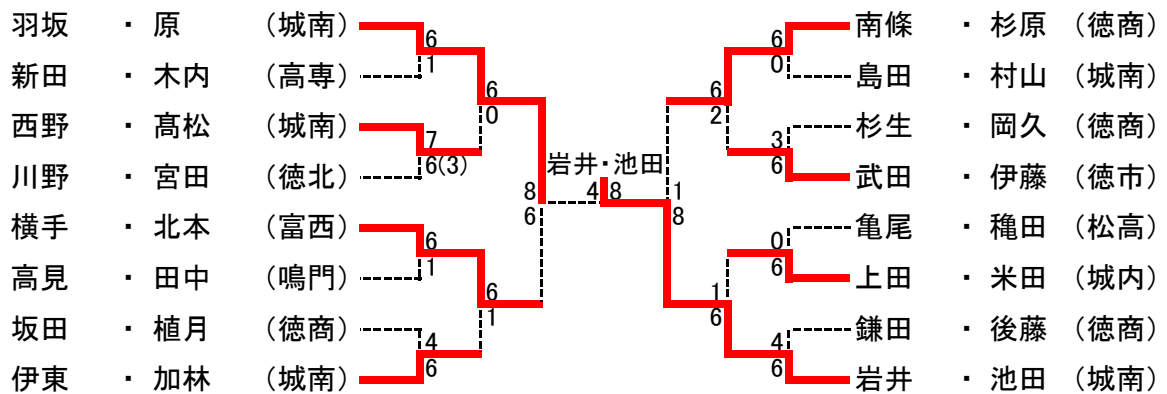

男子シングルス(本戦)

女子シングルス(本戦)

〈男子ダブルス〉 (本戦ベスト16より)

3位決定戦

〈女子ダブルス〉 (3回戦ベスト16より)

3位決定戦