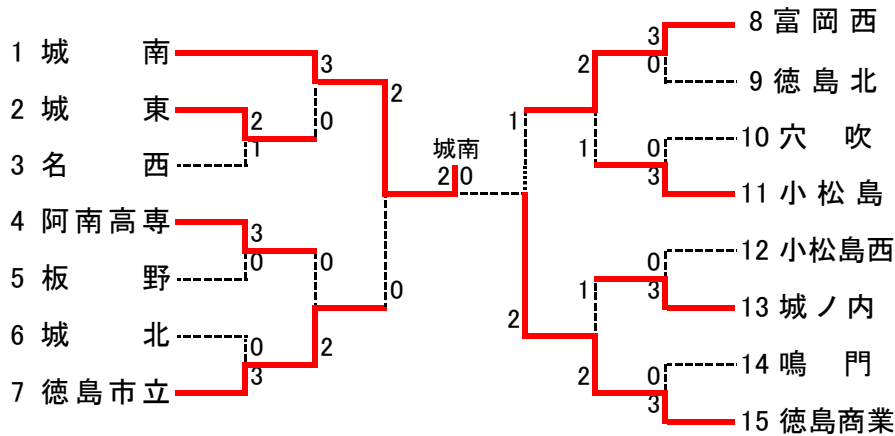

2015徳島県高等学校総合体育大会テニス競技結果

平成27年5月23日～6月8日

男子団体

女子団体

男子団体結果詳細 スコアで()で囲んであるのは途中打ち切りのスコアです。

1回戦

1R1	2	名西	3-0	穴吹	3
D		山本 光紀③ 佐々木 俊貴③	6-4	植松 統磨② 杉河 央晨②	
S1		春藤 優成③	6-0	三橋 一央②	
S2		齋藤 康輝③	6-0	森本 巧②	

1R2	16	城北	3-0	阿南工	17
D		川田 昌樹③ 今枝 佑介③	6-1	福田 龍貴② 蔭佐 春紀②	
S1		西本 凌③	6-0	児島 翼③	
S2		住友 裕紀③	6-3	秦 辰季③	