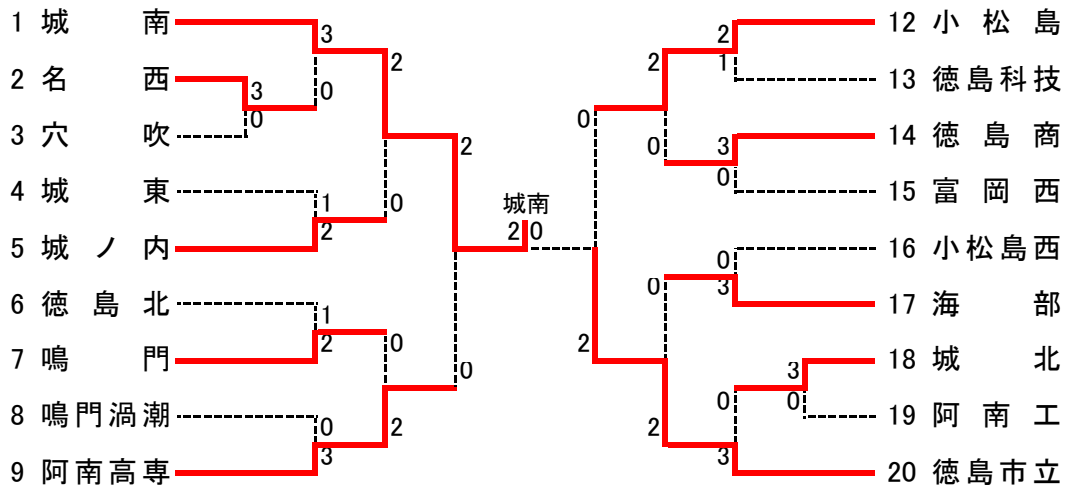

2015徳島県高等学校総合体育大会テニス競技結果

平成27年5月23日～6月8日

男子団体

女子団体

男子団体結果詳細 スコアで()で囲んであるのは途中打ち切りのスコアです。

1回戦

1R1	2	名西	3-0	穴吹	3
D		山本 光紀③ 佐々木 俊貴③	6-4	植松 統磨② 杉河 央晨②	
S1		春藤 優成③	6-0	三橋 一央②	
S2		齋藤 康輝③	6-0	森本 巧②	

1R2	16	城北	3-0	阿南工	17
D		川田 昌樹③ 今枝 佑介③	6-1	福田 龍貴② 蔭佐 春紀②	
S1		西本 凌③	6-0	児島 翼③	
S2		住友 裕紀③	6-3	秦 辰季③	