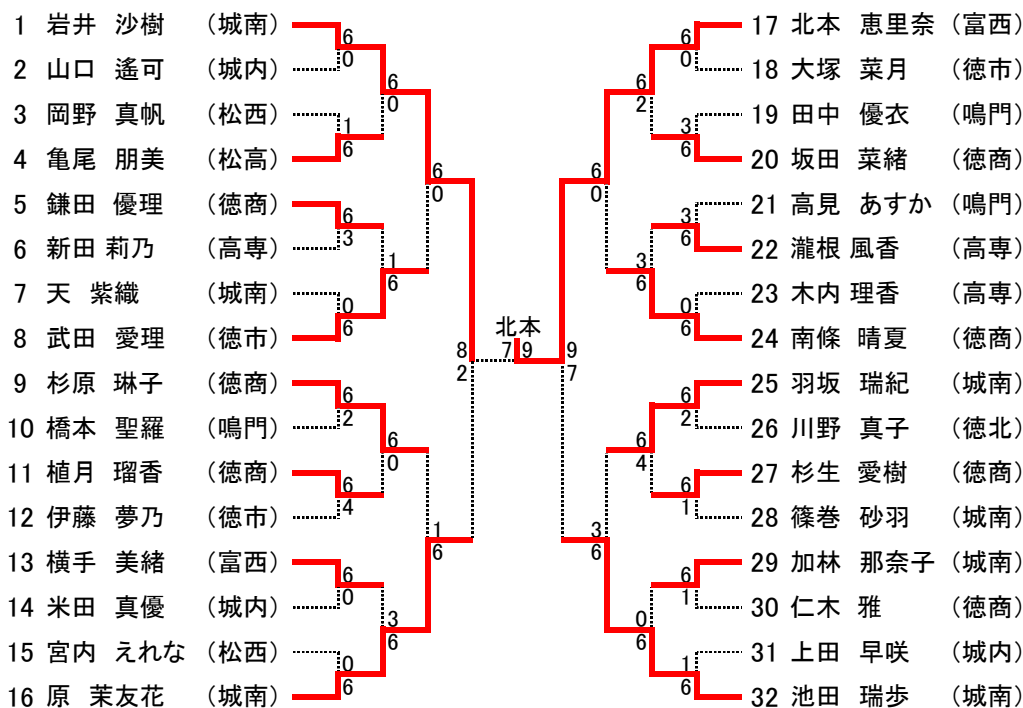

決勝 (8ゲーム)

決勝	1	城南	2-0	徳島商	15
D	羽坂 瑞紀③ 原 茉友花②	(7-4)	杉原 琳子③ 鎌田 優理②		
S1	岩井 沙樹②	8-1	南條 晴夏③		
S2	池田 瑞歩②	8-1	杉生 愛樹①		

男子団体メンバー表

ドロー 番号	学校名	監督	No.1	No.2	No.3	No.4	No.5
1	城南	中野 晃輔	井内 秀斗②	薦田 哲志③	鈴木 公瑛③	幡桐 佳輝③	釜 直矢③
2	名西	多田 和也	春藤 優成③	山本 光紀③	齋藤 康輝③	佐々木 俊貴③	丸岡 賢史③
3	穴吹	重川 隼人	植松 統磨②	杉河 央晨②	三橋 一央②	森本 巧②	濱田 悠人①
4	城東	松田 善信	國松 誠治②	佐古田 晃朗③	安倍 健一郎③	西川 貴之③	荒尾 公喜①
5	城ノ内	安藝 憲志	三原 直樹②	中原 尚也③	佐野 寛弥③	豊田 耕平③	飛田 創史③
6	徳島北	伊丹 裕之	妹尾 郁弥③	田中 俊也③	高岡 純平③	安芸 優宏③	松永 伊織③
7	鳴門	天羽 貴章	西川 和希③	早見 友貴②	綿谷 健太②	齋藤 光③	野村 一樹③
8	鳴門渦潮	林 竜太郎	川本 桂司②	井口 悠也③	小川 柁斗③	佐々木 伶祈③	葛西 蓮①
9	阿南高専	大北 裕司	村口 巧③	加賀谷 匠③	下川 敦也③	小島 悠人③	大西 友樹 ②
10	小松島	太田 俊則	矢野 雄大③	石本 裕門③	大西 幹③	松島 亮③	八波田 啓介③
11	徳島科技	都築 和義	新井 公也③	松田 大貴③	大柄 流弥③	瀧口 祥太③	吉田 笙吾②
12	徳島商	後藤田 純	西村 雄司郎③	桑原 郷③	伊藤 悠喜②	仁木 敦②	豊田 裕基②
13	富岡西	羽坂 直人	木下 智裕③	亀井 優人③	稲原 風弥①	寺西 航輝①	露原 大輔①
14	小松島西	入口 淳	神谷 湧也②	大和 光星③	木内 誉③	横田 汐音③	榭山 尚也③
15	海部	土井 亮介	福岡 航大③	徳岡 英寿③	尾尻 竜也③	野田 裕貴③	蛭子 瑛斗③
16	城北	池園 繁俊	西本 凌③	住友 裕紀③	川田 昌樹③	今枝 佑介③	浅石 和之③
17	阿南工	河野 竜一	児島 翼③	秦 辰季③	松原 拓実②	福田 龍貴②	蔭佐 春紀②
18	徳島市立	村澤 宏樹	三谷 恭平③	佐々木 康介②	服部 達也③	清水 雄一郎③	佐藤 開③

男子シングルス(本戦)

女子シングルス(本戦)

〈男子ダブルス〉 (本戦ベスト16より)

3位決定戦

〈女子ダブルス〉 (3回戦ベスト16より)

3位決定戦