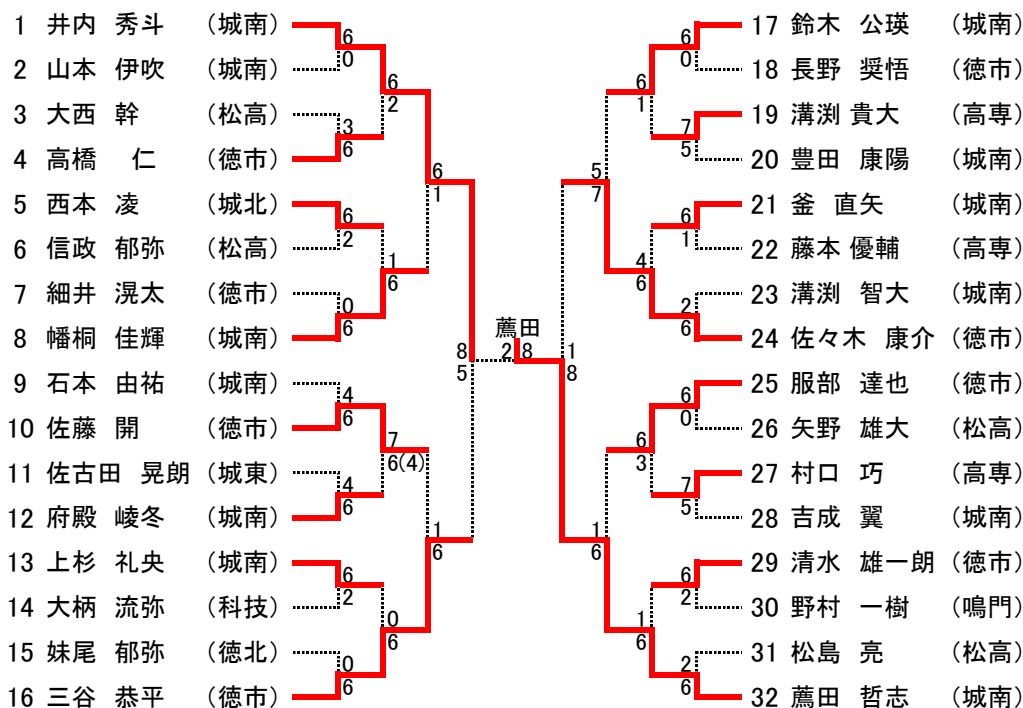

決勝 (8ゲーム)

決勝	1	城南	2-0	徳島商	15
D	羽坂 瑞紀③ 原 茉友花②	(7-4)	杉原 琳子③ 鎌田 優理②		
S1	岩井 沙樹②	8-1	南條 晴夏③		
S2	池田 瑞歩②	8-1	杉生 愛樹①		

男子団体メンバー表

ドロー 番号	学校名	監督	No.1	No.2	No.3	No.4	No.5
1	城南	中野 晃輔	井内 秀斗②	薦田 哲志③	鈴木 公瑛③	幡桐 佳輝③	釜 直矢③
2	名西	多田 和也	春藤 優成③	山本 光紀③	齋藤 康輝③	佐々木 俊貴③	丸岡 賢史③
3	穴吹	重川 隼人	植松 統磨②	杉河 央晨②	三橋 一央②	森本 巧②	濱田 悠人①
4	城東	松田 善信	國松 誠治②	佐古田 晃朗③	安倍 健一郎③	西川 貴之③	荒尾 公喜①
5	城ノ内	安藝 憲志	三原 直樹②	中原 尚也③	佐野 寛弥③	豊田 耕平③	飛田 創史③
6	徳島北	伊丹 裕之	妹尾 郁弥③	田中 俊也③	高岡 純平③	安芸 優宏③	松永 伊織③
7	鳴門	天羽 貴章	西川 和希③	早見 友貴②	綿谷 健太②	齋藤 光③	野村 一樹③
8	鳴門渦潮	林 竜太郎	川本 桂司②	井口 悠也③	小川 柁斗③	佐々木 伶祈③	葛西 蓮①
9	阿南高専	大北 裕司	村口 巧③	加賀谷 匠③	下川 敦也③	小島 悠人③	大西 友樹 ②
10	小松島	太田 俊則	矢野 雄大③	石本 裕門③	大西 幹③	松島 亮③	八波田 啓介③
11	徳島科技	都築 和義	新井 公也③	松田 大貴③	大柄 流弥③	瀧口 祥太③	吉田 笙吾②
12	徳島商	後藤田 純	西村 雄司郎③	桑原 郷③	伊藤 悠喜②	仁木 敦②	豊田 裕基②
13	富岡西	羽坂 直人	木下 智裕③	亀井 優人③	稲原 風弥①	寺西 航輝①	露原 大輔①
14	小松島西	入口 淳	神谷 湧也②	大和 光星③	木内 誉③	横田 汐音③	榭山 尚也③
15	海部	土井 亮介	福岡 航大③	徳岡 英寿③	尾尻 竜也③	野田 裕貴③	蛭子 瑛斗③
16	城北	池園 繁俊	西本 凌③	住友 裕紀③	川田 昌樹③	今枝 佑介③	浅石 和之③
17	阿南工	河野 竜一	児島 翼③	秦 辰季③	松原 拓実②	福田 龍貴②	蔭佐 春紀②
18	徳島市立	村澤 宏樹	三谷 恭平③	佐々木 康介②	服部 達也③	清水 雄一郎③	佐藤 開③

男子シングルス(本戦)

女子シングルス(本戦)

〈男子ダブルス〉 (本戦ベスト16より)

3位決定戦

〈女子ダブルス〉 (3回戦ベスト16より)

3位決定戦