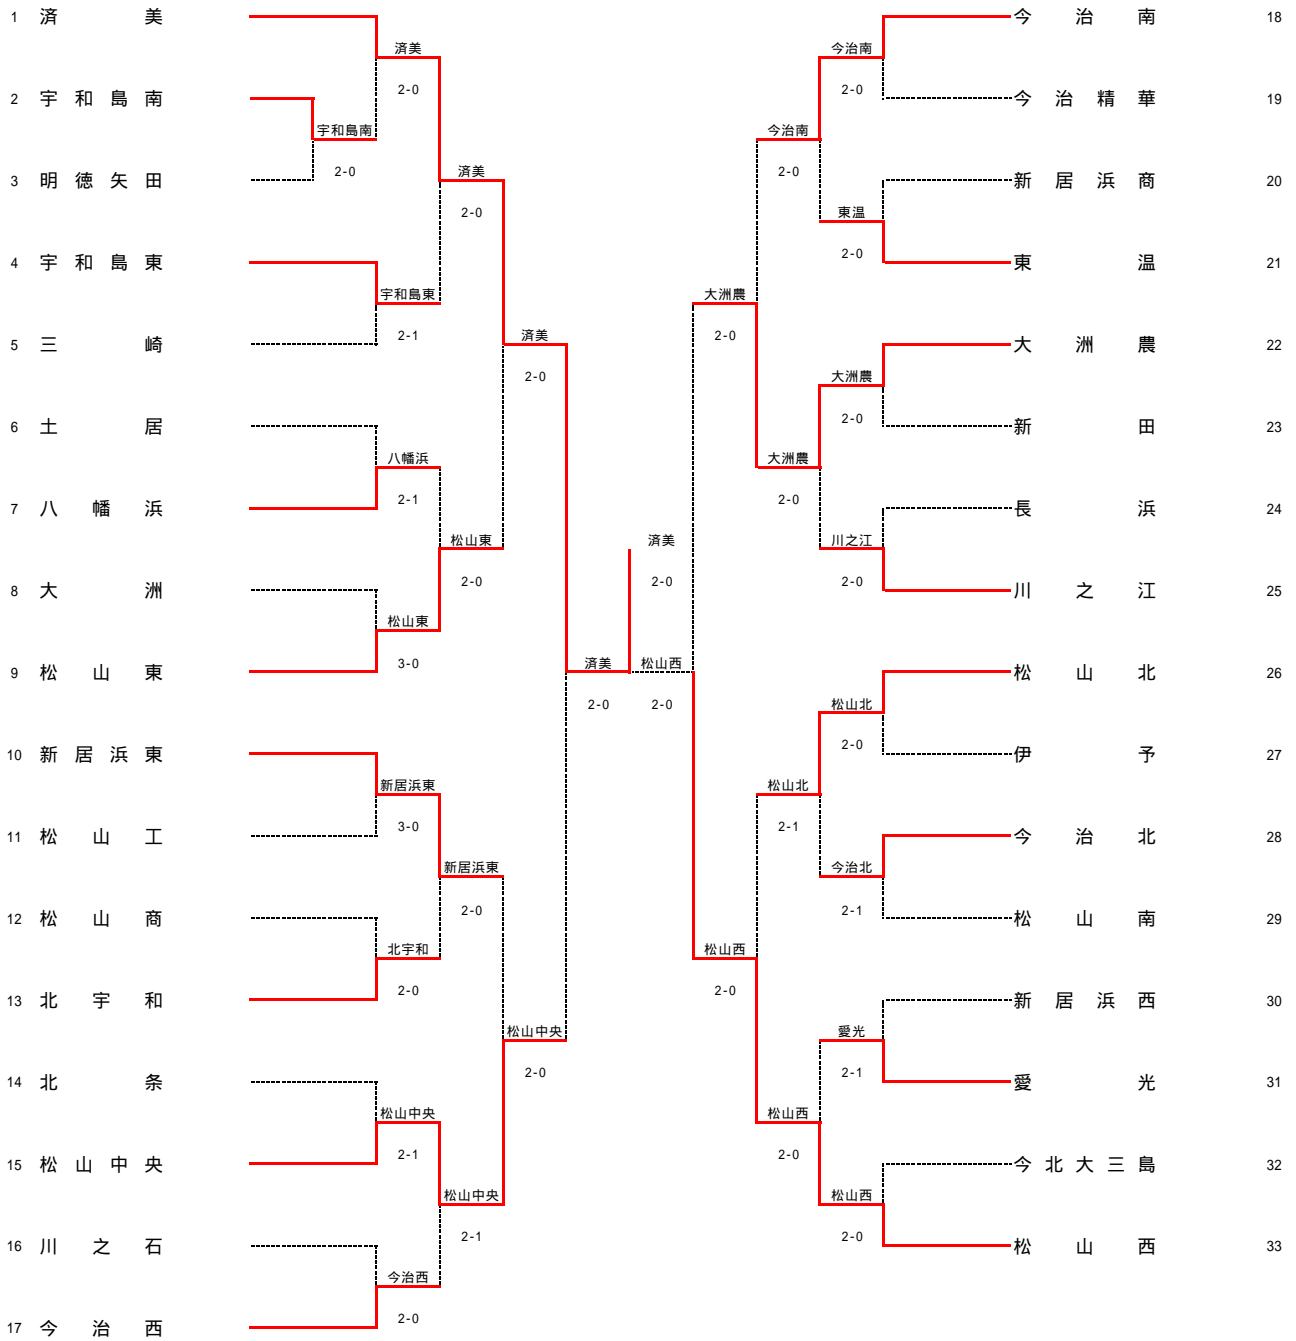

テニス (平成27年度) 兼全国及び四国高等学校選手権県予選

1. 1 日時 6月6日 8:30~集合受付 団体 1回戦から決勝
   6月7日 8:30~集合受付 個人戦 シングルス 1回戦から2回戦まで
   ダブルス 1回戦から準々決勝まで
   6月8日 8:30~集合受付 個人戦 シングルス・ダブルス決勝まで
2. 2 会場 6月6日 男子 松山中央公園テニスコート、松山大学、しおさい公園
   女子 松山中央公園テニスコート
   6月7日 男子 しおさい公園 女子 空港東第四公園テニスコート
   6月8日 男女 空港東第四公園テニスコート

《 女子 団体 》