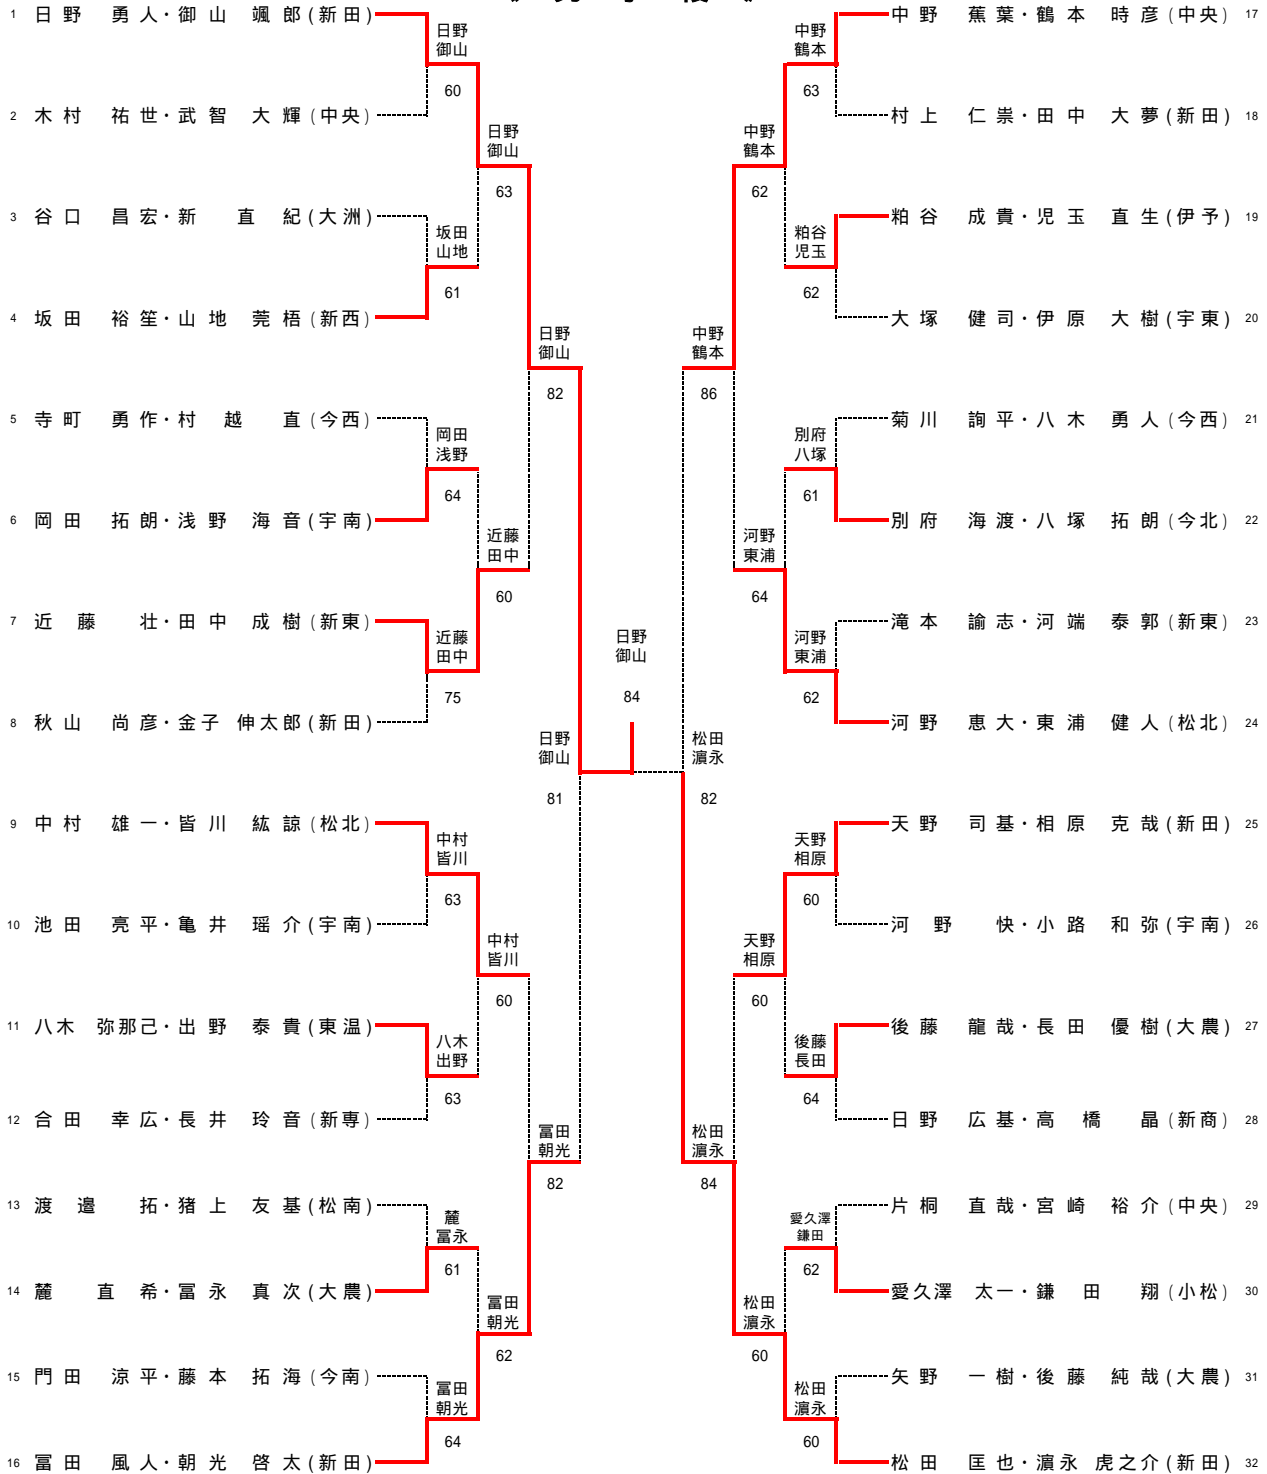

テニス

(平成27年度) 兼全国及び四国高等学校選手権県予選

1	日時	6月6日	8:30~集合受付 団体 1回戦から決勝		
		6月7日	8:30~集合受付 個人戦 シングルス1回戦から2回戦まで ダブルス1回戦から準々決勝まで		
2	会場	6月8日	8:30~集合受付 個人戦 シングルス・ダブルス決勝まで		
		6月6日	男子	松山中央公園テニスコート、松山大学、しおさい公園	
			女子	松山中央公園テニスコート	
		6月7日	男子	しおさい公園	女子 空港東第四公園テニスコート
		6月8日	男女	空港東第四公園テニスコート	

《 男子複 》