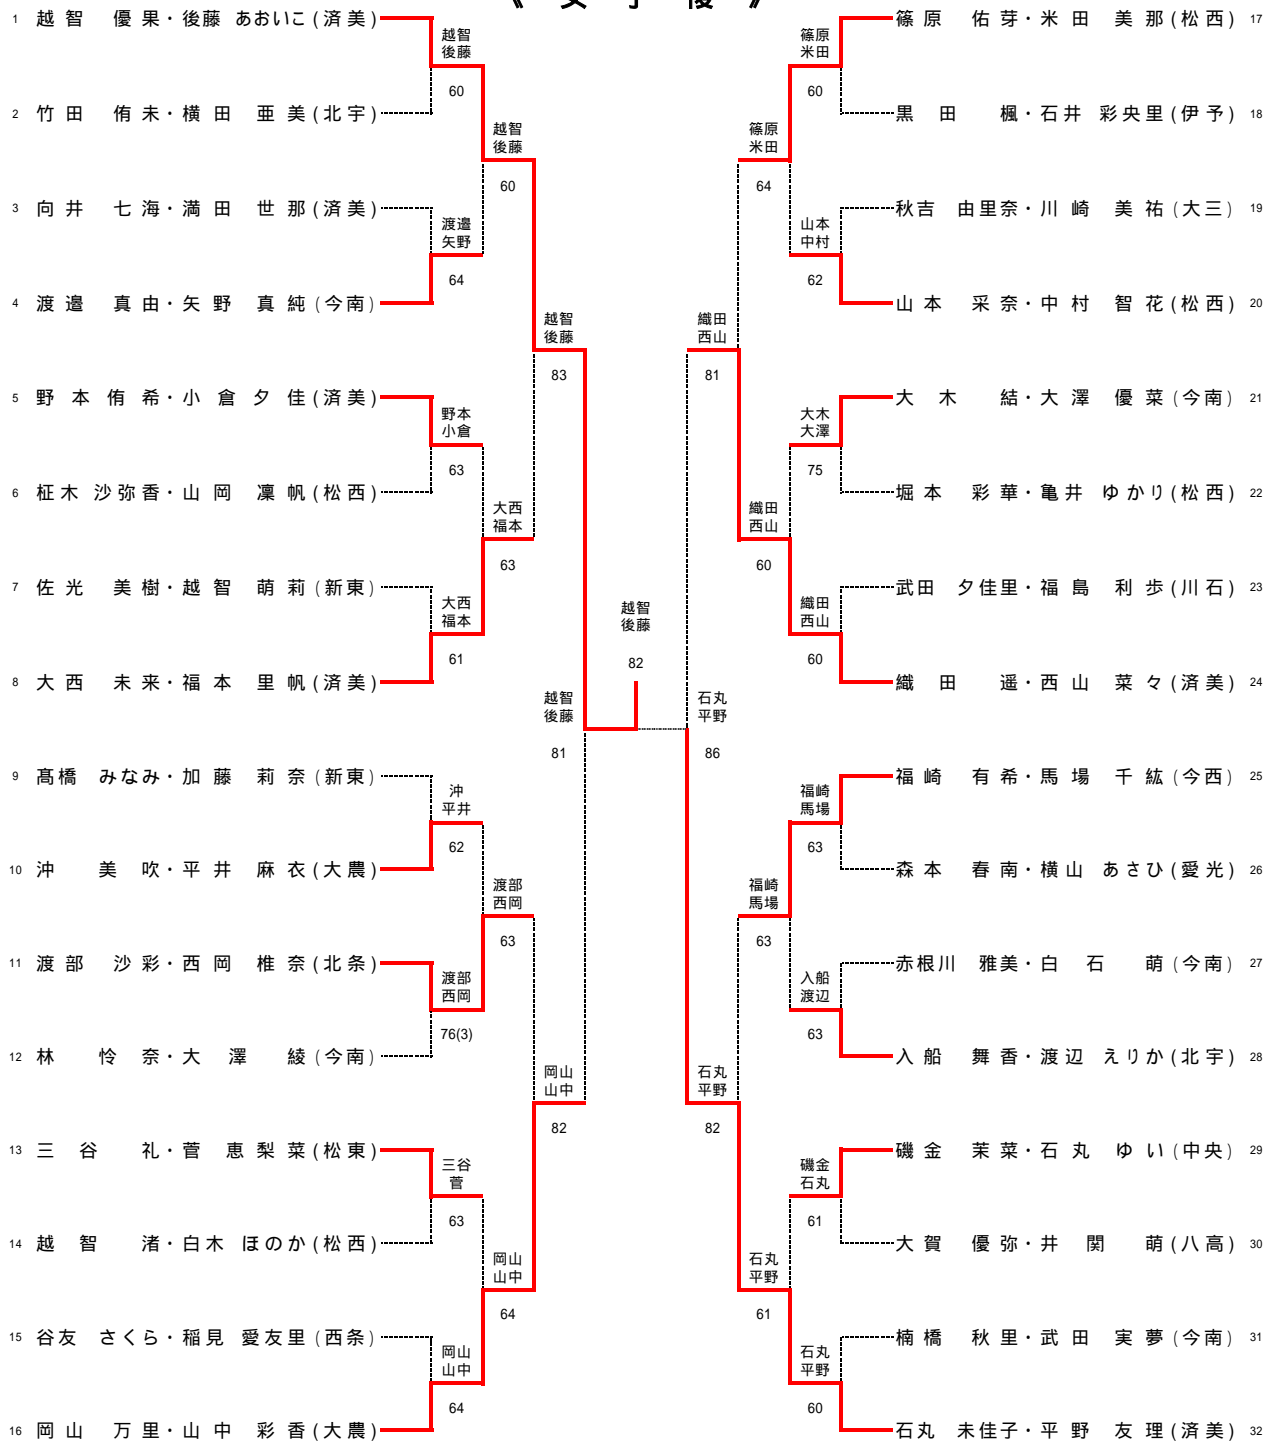

テニス

(平成27年度) 兼全国及び四国高等学校選手権県予選

1	日時	6月6日	8:30~集合受付	団体	1回戦から決勝	
		6月7日	8:30~集合受付	個人戦	シングルス1回戦から2回戦まで ダブルス1回戦から準々決勝まで	
		6月8日	8:30~集合受付	個人戦	シングルス・ダブルス決勝まで	
2	会場	6月6日	男子	松山中央公園テニスコート、松山大学、しおさい公園		
			女子	松山中央公園テニスコート		
		6月7日	男子	しおさい公園	女子	空港東第四公園テニスコート
		6月8日	男女	空港東第四公園テニスコート		

《女子複》