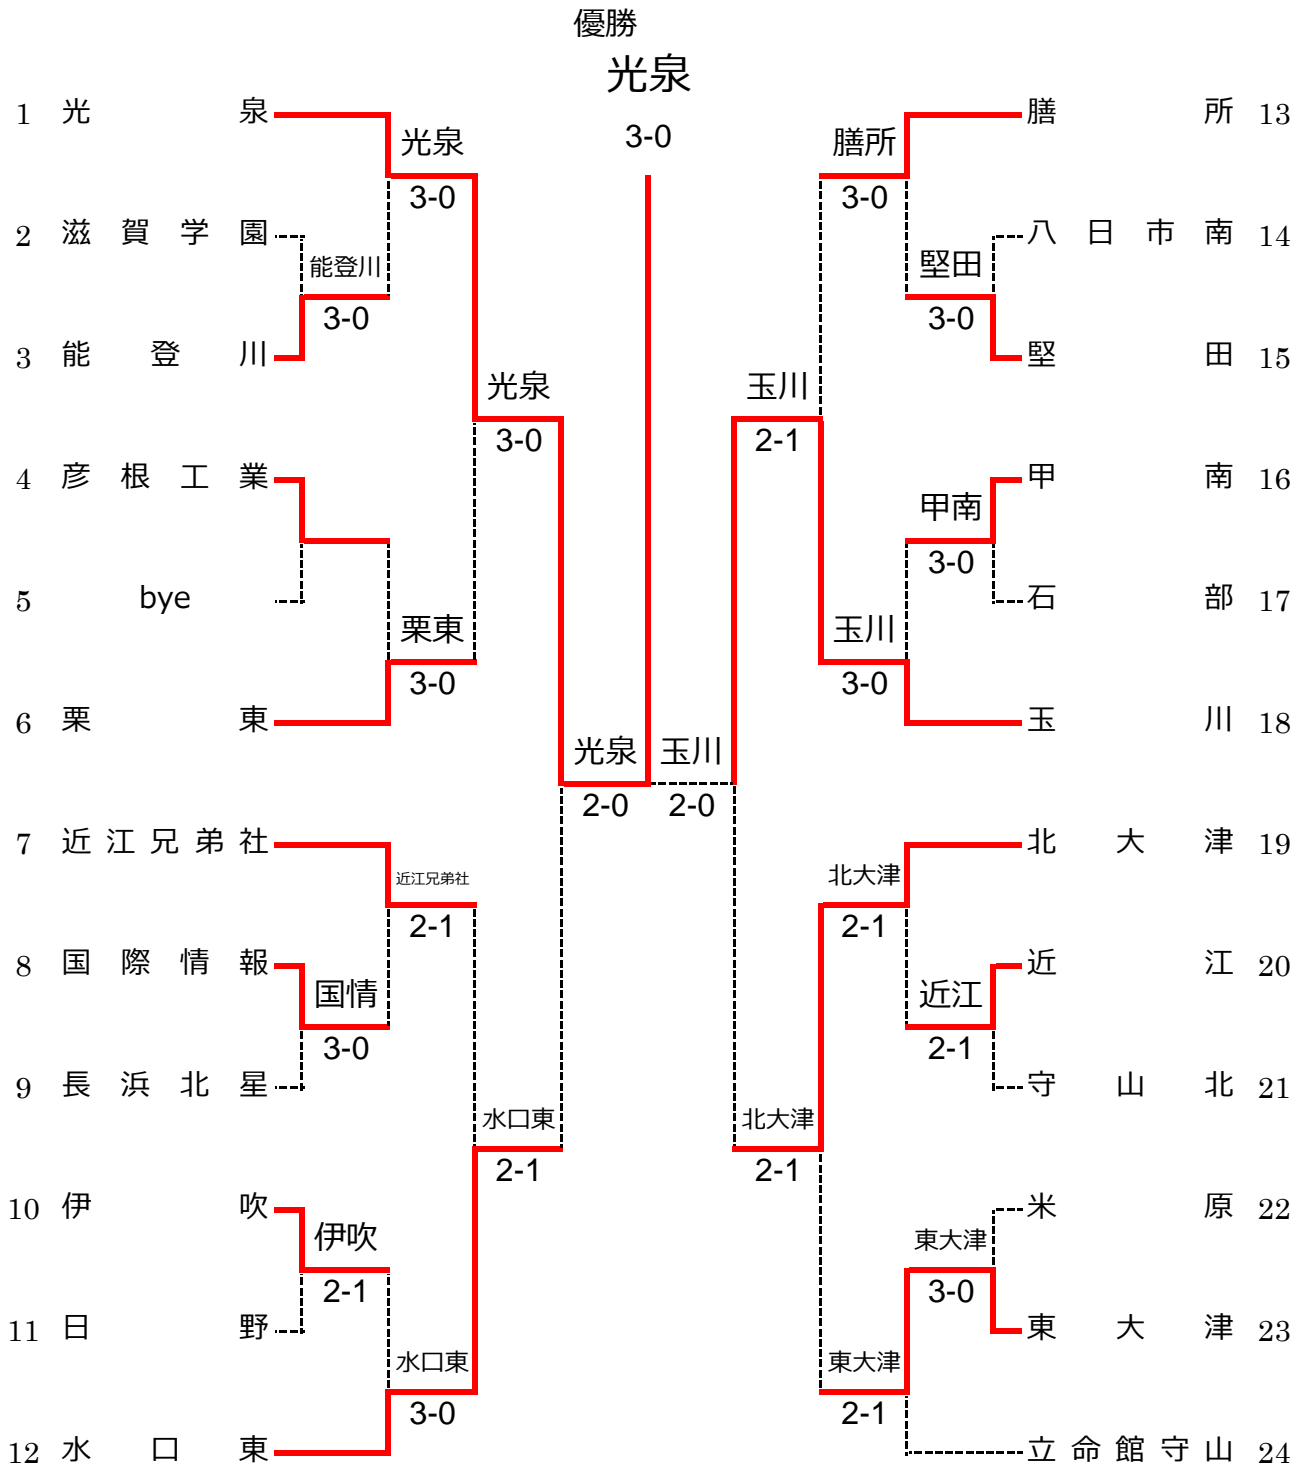

平成27年度 滋賀県高等学校春季総合体育大会テニス競技 男子団体戦

期日:2015/6/4~5 会場:彦根総合運動場

優勝 光泉高校 準優勝 玉川高校 3位 水口東高校 北大津高校

ドロー番号1		【決勝】		ドロー番号18	
F	光泉	3	0	玉川	
D1	小川 大虎② 宇田 翔②	6	0	寺本 将吾③ 今井 悠翔①	
S1	浜崎 桂介③	6	0	上松 正裕②	
S2	中川 舜祐①	6	2	江口 大稀③	

2015 君が創る近畿総体 平成27年度全国高等学校総合体育大会 出場校
1位 光泉高校 (8年連続 12回目)