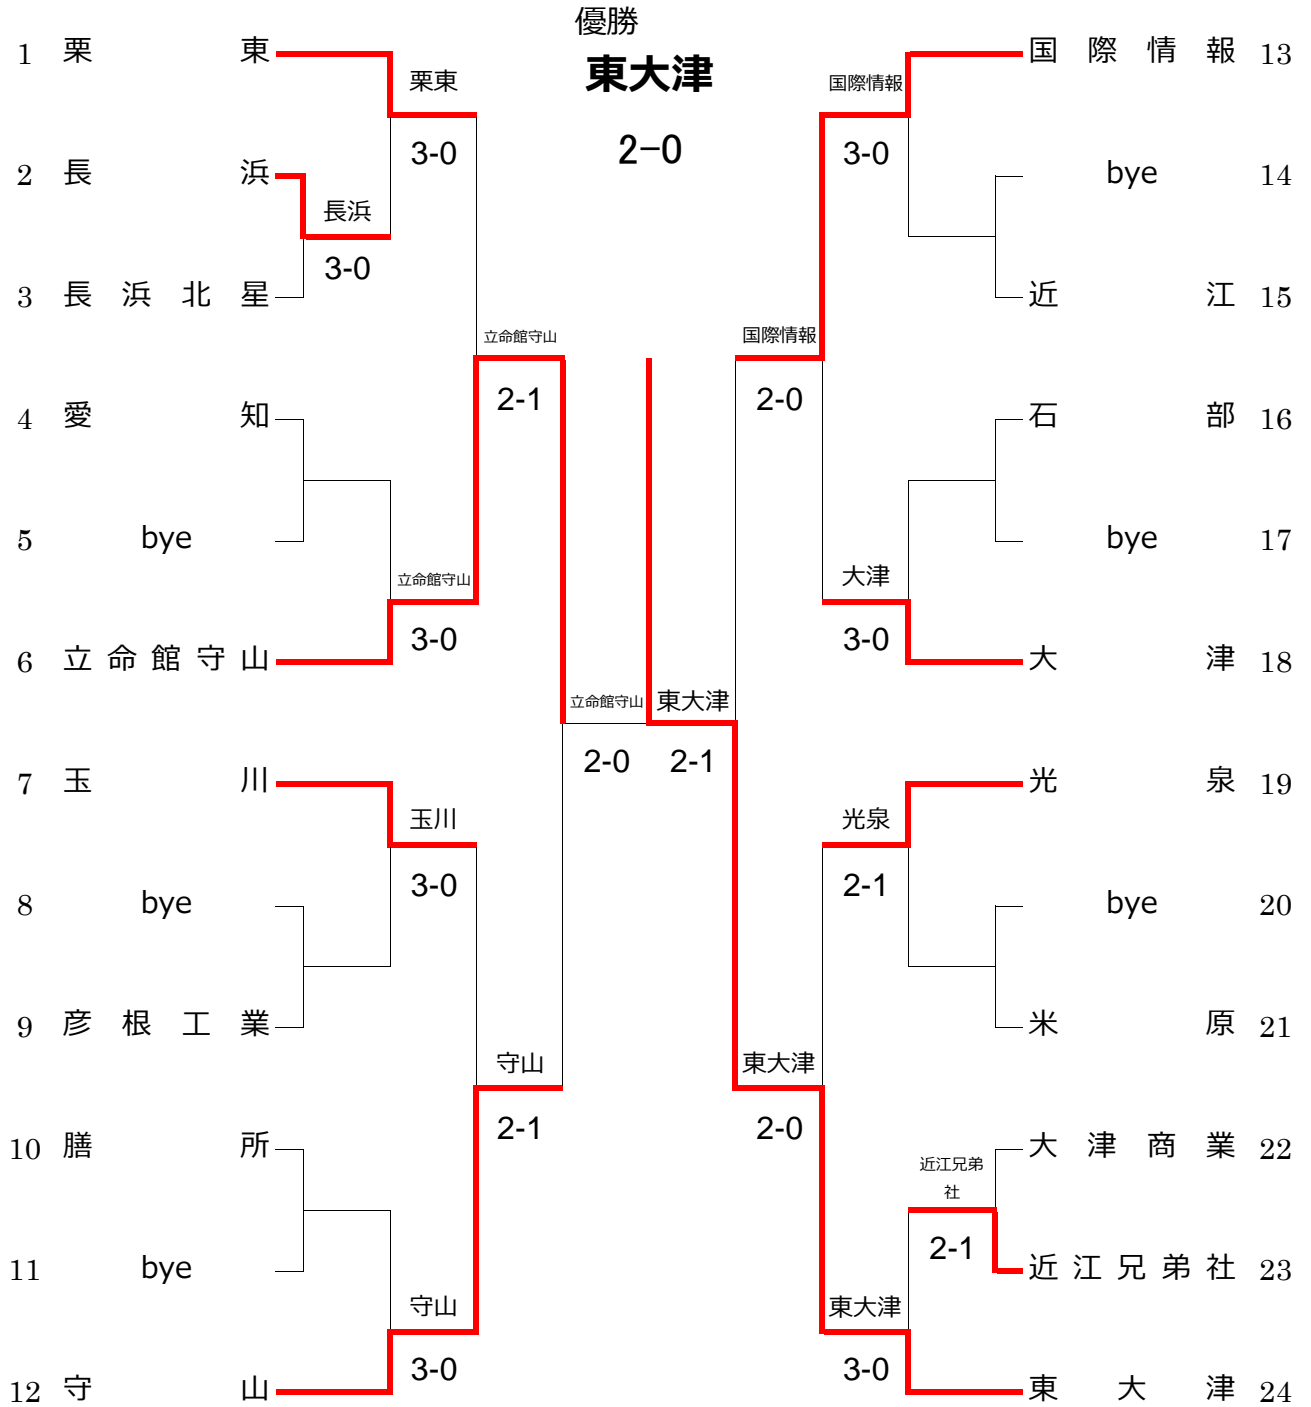

平成27年度 滋賀県高等学校春季総合体育大会テニス競技 女子団体戦

期日:2015/6/4~5 会場:大石緑地スポーツ村

優勝 東大津高校

準優勝 立命館守山 高校

3位 守山高校・国際情報高

Fロ-番号6		【決勝】		Fロ-番号24	
F	立命館守山	0 - 2			東大津
D1	奥内 菜々①	3 - 6			裨島 梓②
	遠藤 芹菜①	0 - 6			吉村 優花③
S1	北村 美紗季③	2 - 6			田中 瑞萌②
		2 - 6			
S2	吉池 優理①	1 - 6			室矢 帆乃花②
		2 - 4			

2015 君が創る近畿総体 平成27年度全国高等学校総合体育大会 出場校
1位 東大津 高校 (初出場)

1セットマッチ(6-6タイプブレイク)とする。ただし、決勝戦は3セットマッチとする。
審判方法:1Rは相互審判(SCU)とし、それ以降は敗者審判(SCU)とする。

滋賀県高等学校体育連盟テニス部