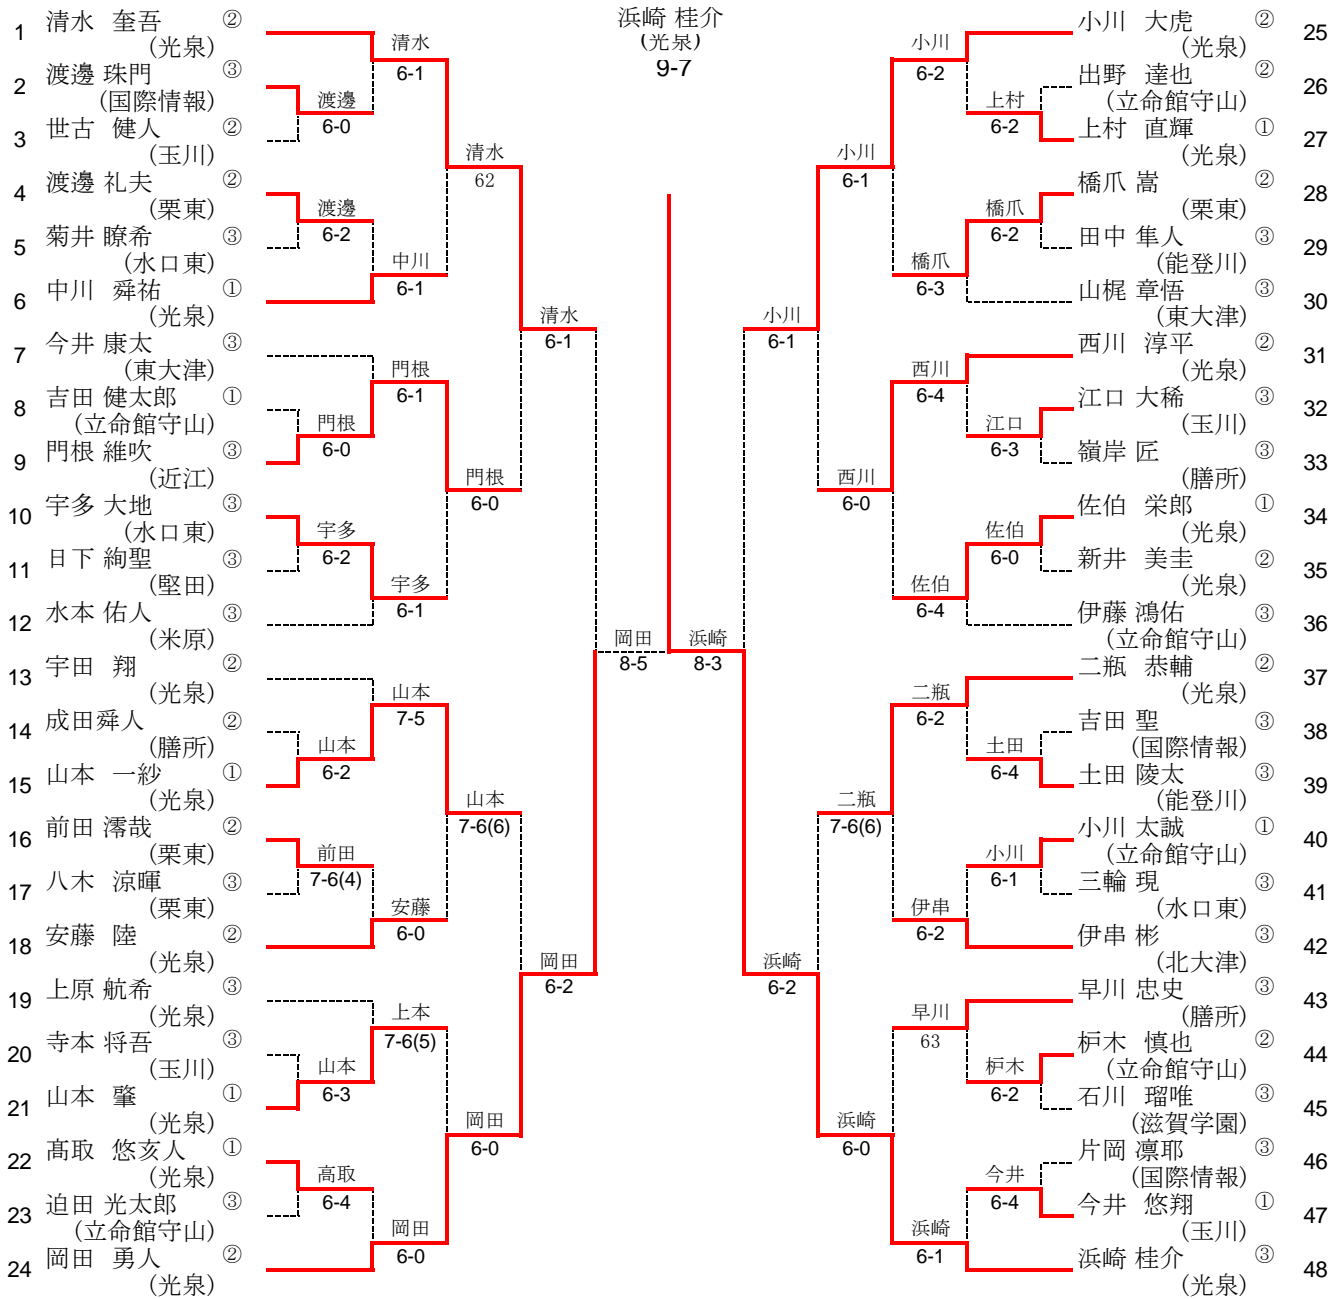

順位	選手氏名	学年	学校名
1	浜崎 桂介	③	光 泉
	清水 奎吾	②	

■ 女子ダブルス

順位	選手氏名	学年	学校名
1	東 美穂	③	栗 東
	黒川 彩子	③	

滋賀県代表校（団体の部）

■ 男子団体の部

光 泉

所在地：滋賀県草津市野路町

<http://www.kousen.ed.jp/>

■ 女子団体の部

東 大 津

所在地：滋賀県大津市瀬田南大萱町

<http://www.higashiohtsu-h.shiga-ec.ed.jp/>

平成27年(2015年)度 滋賀県高等学校春季総合体育大会テニス競技大会 男子シングルス本戦

BOYS' SINGLES MAIN DRAW

期日:2015/5/30 於:彦根総合運動場

順位戦