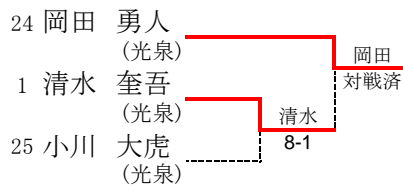

順位	選手氏名	学年	学校名
1	浜崎 桂介	③	光 泉
	清水 奎吾	②	

■ 女子ダブルス

順位	選手氏名	学年	学校名
1	東 美穂	③	栗 東
	黒川 彩子	③	

滋賀県代表校（団体の部）

■ 男子団体の部

光 泉

所在地：滋賀県草津市野路町

<http://www.kousen.ed.jp/>

■ 女子団体の部

東 大 津

所在地：滋賀県大津市瀬田南大萱町

<http://www.higashiohtsu-h.shiga-ec.ed.jp/>

平成27年(2015年)度 滋賀県高等学校春季総合体育大会テニス競技大会 男子シングルス本戦

BOYS' SINGLES MAIN DRAW

期日:2015/5/30 於:彦根総合運動場

順位戦