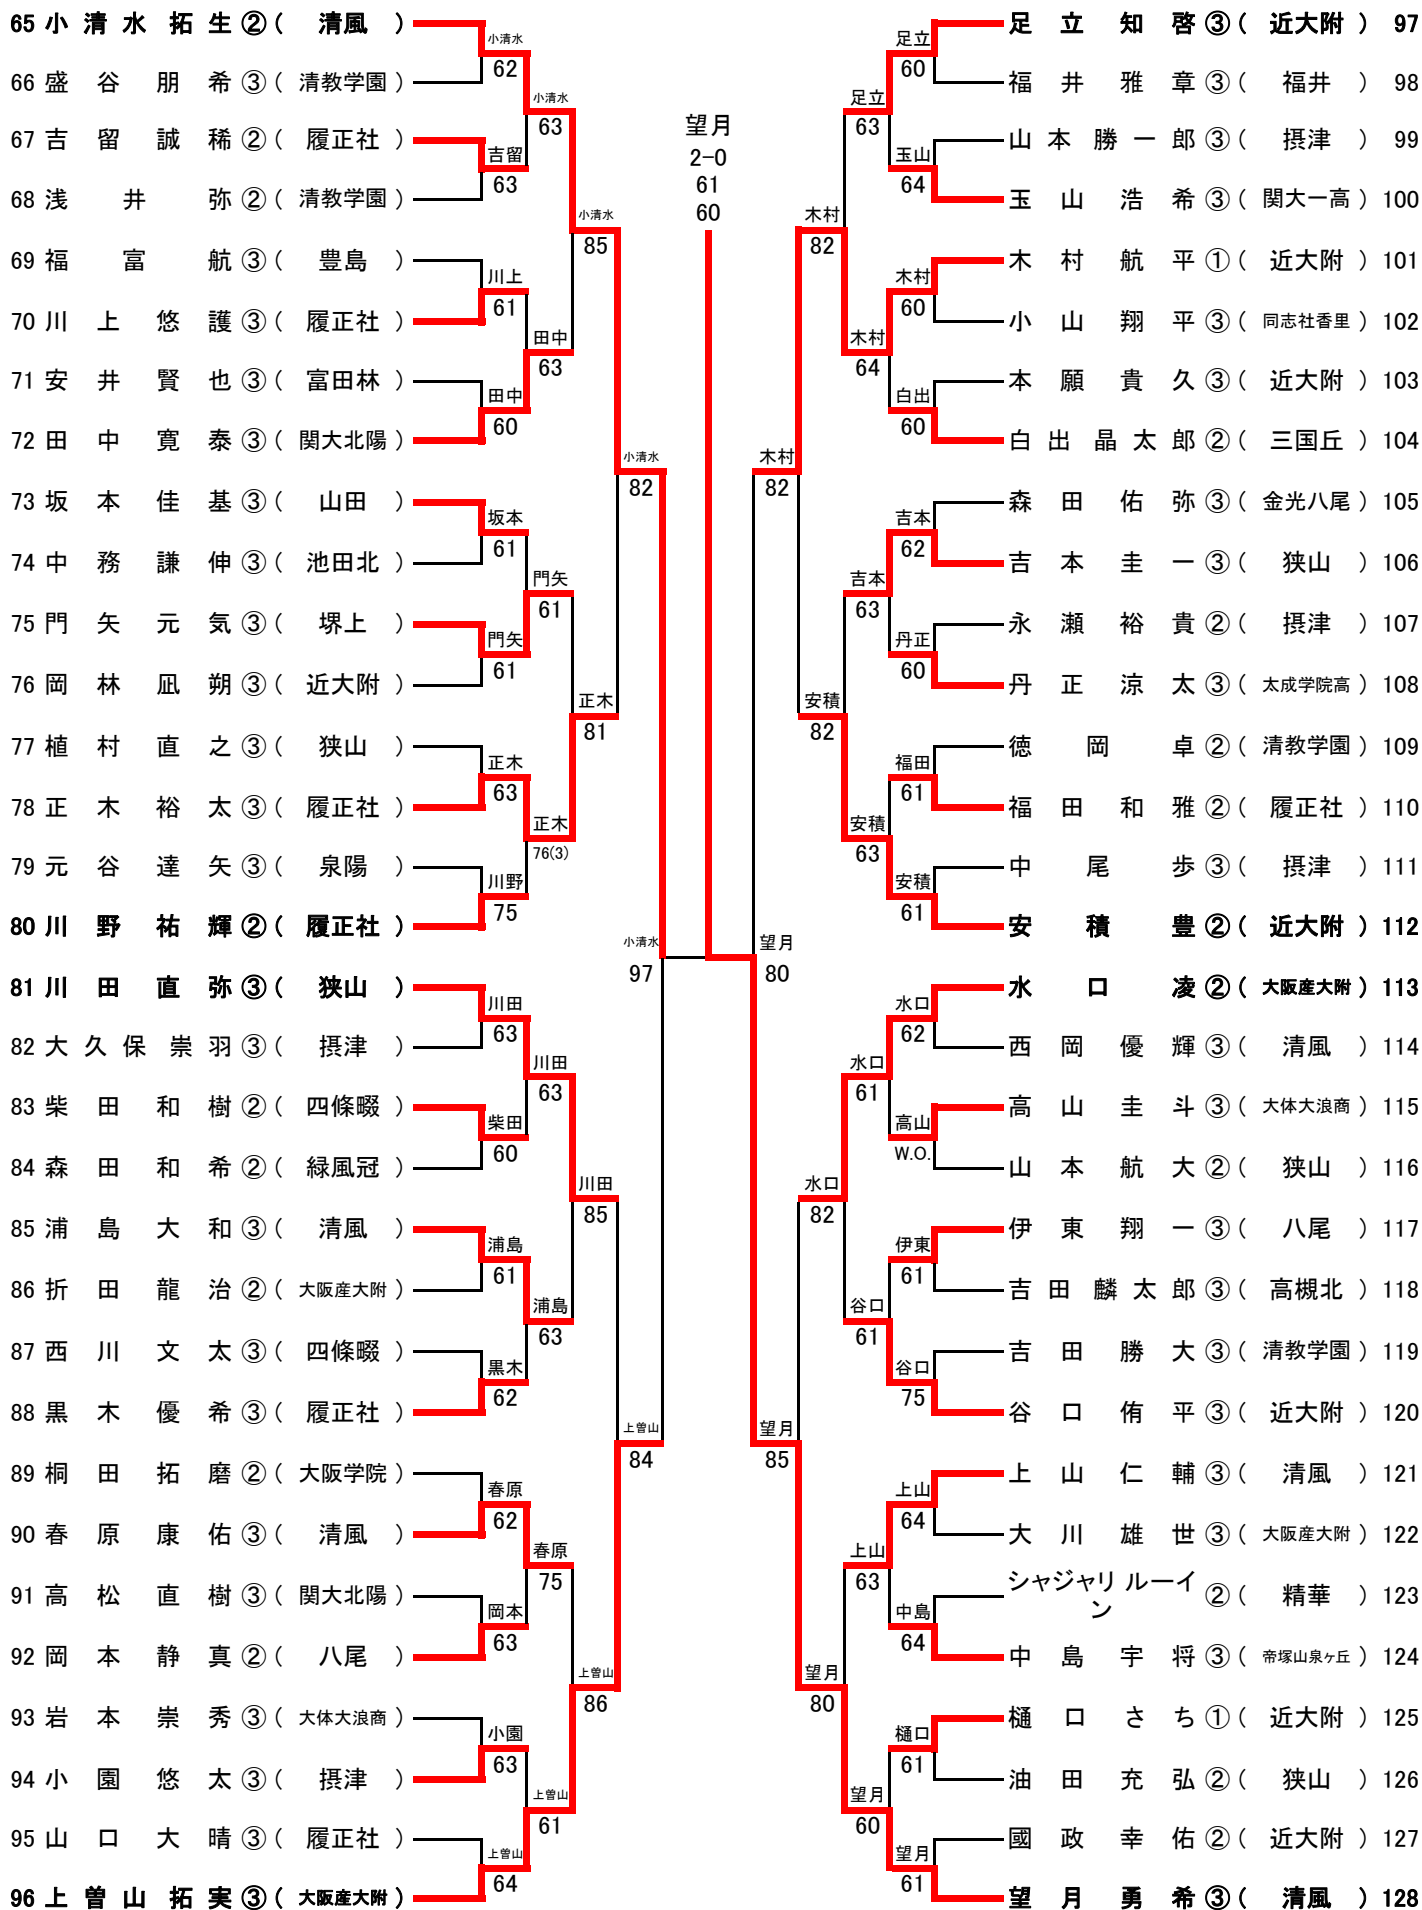

《インターハイ出場校》

第1代表	城南学園高等学校
第2代表	大商学園高等学校
第3代表	大阪商業大学堺高等学校

平成27年度 大阪高等学校春季テニス大会

男子シングルス本戦

2015.4.19~26 於 MTP北村

平成27年度 大阪高等学校春季テニス大会

男子ダブルス本戦

2015.4.25~26 於 MTP北村