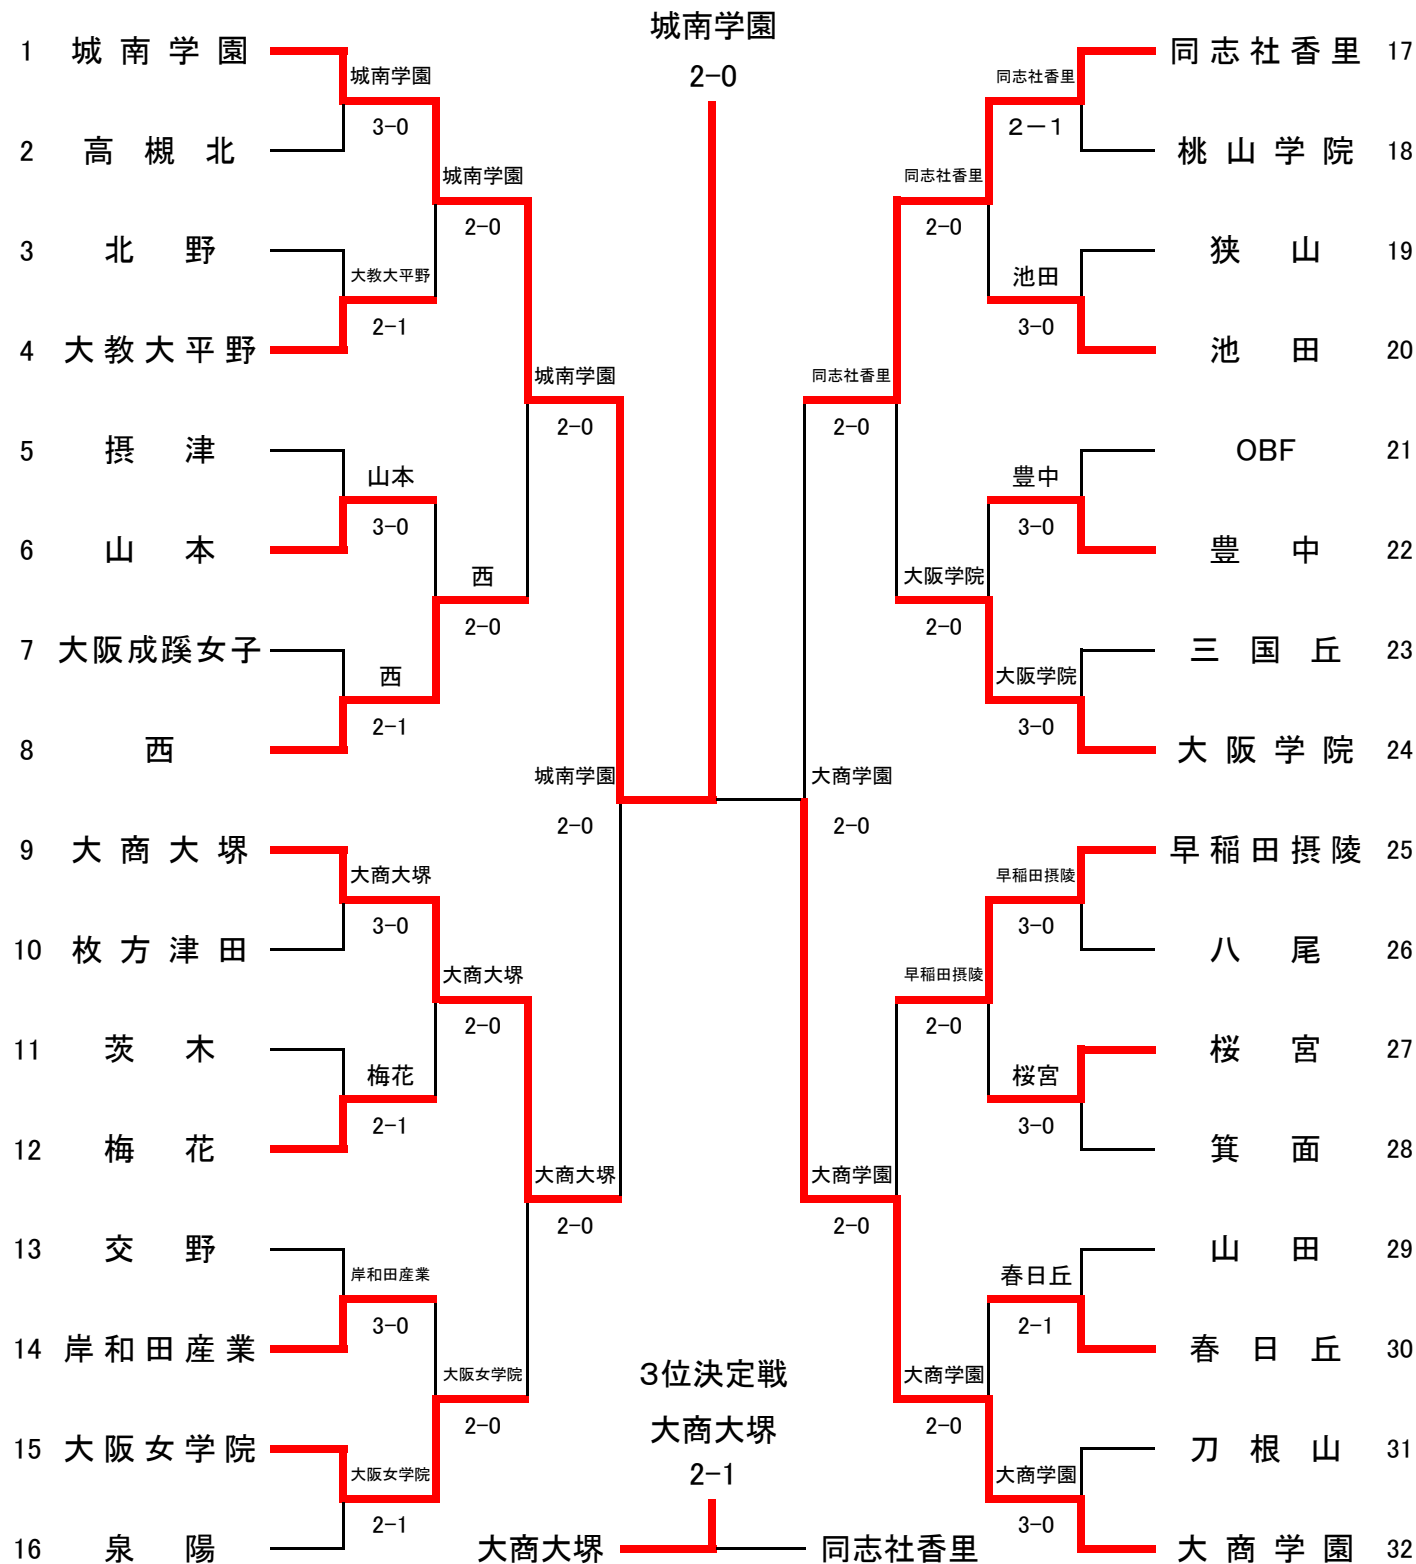

3位決定戦

	履正社	○ 2-0 ●	大阪産大附
D	福田和雅② No.3 正木裕太③ No.5	○ 83 ●	三浦滉③ No.2 内田愉一② No.4
S1	曾川大輔② No.1	○ 81 ●	上曾山拓実③ No.1
S2	西本光一② No.2	10打ち切り	水口凌② No.3

《インターハイ出場校》

第1代表	清風高等学校
第2代表	近畿大学附属高等学校
第3代表	履正社高等学校

平成27年度大阪高等学校春季テニス大会(団体の部)

平成27年5月4日~5月16日

各学校テニスコート・マリントennisパーク北村

女子団体本戦

シード順位

- 1 城南学園
- 5 同志社香里

- 2 大商学園
- 6 早稲田摂陵

- 3 大商大塚
- 7 西

- 4 大阪学院
- 8 泉陽