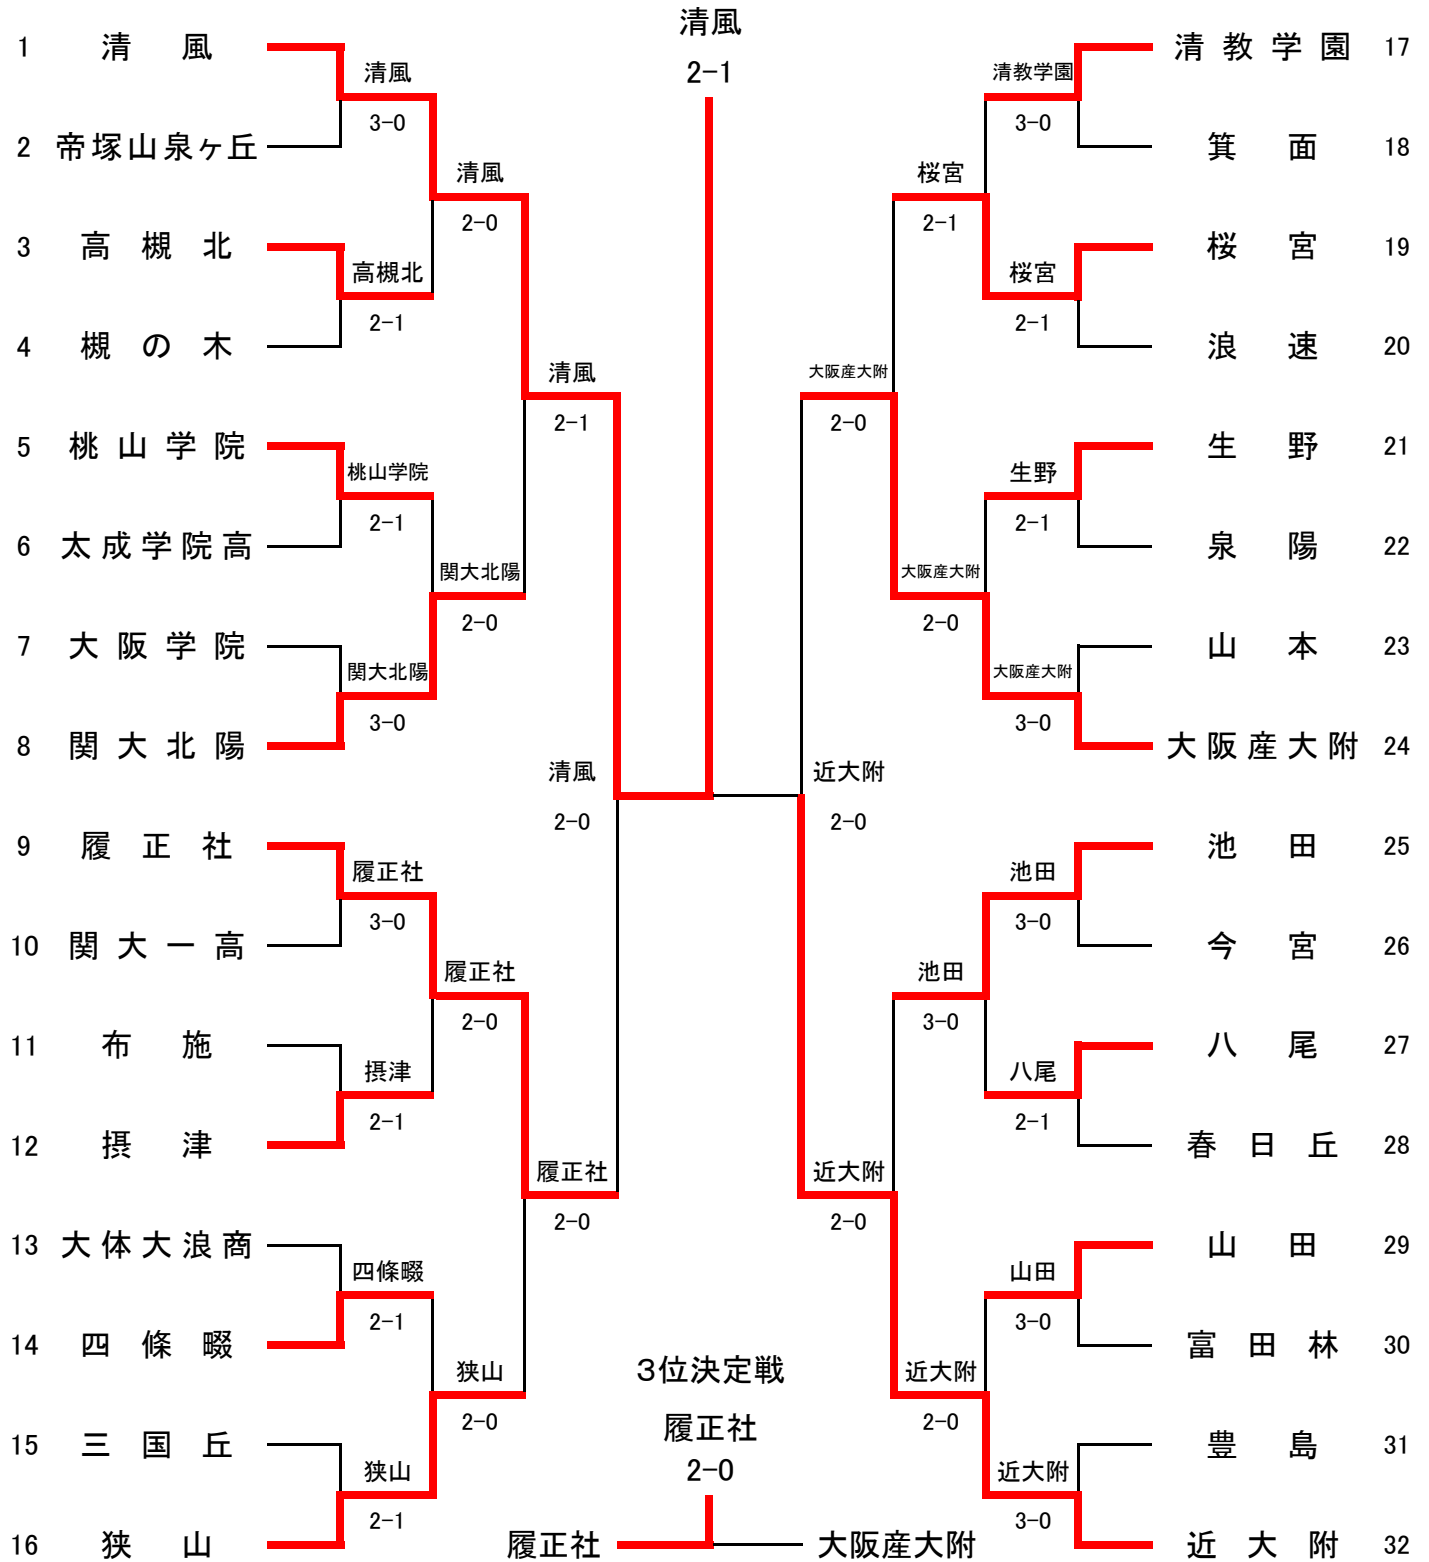

平成27年度

大阪高等学校春季テニス大会

平成27年4月1日～5月16日

MTP北村・各学校テニスコート

大阪高等学校体育連盟テニス部

平成27年度大阪高等学校春季テニス大会(団体の部)
 平成27年5月3日～5月16日
 各学校テニスコート・マリントennisパーク北村

男子団体本戦

シード順位

- | | | | |
|--------|-------|---------|--------|
| 1 清風 | 2 近大附 | 3 大阪産大附 | 4 履正社 |
| 5 関大北陽 | 6 狭山 | 7 池田 | 8 清教学園 |

男子本戦結果詳細

1回戦

清風		○ 3-0 ●	帝塚山泉ヶ丘	
D	岡村拓人② No.4 春原康佑③ No.5	○ 61 ●	堅木啓太② No.5 岩田直樹② No.6	
S1	今村昌倫② No.1	○ 60 ●	吉井博一② No.2	
S2	望月勇希③ No.2	○ 60 ●	田和直樹② No.3	