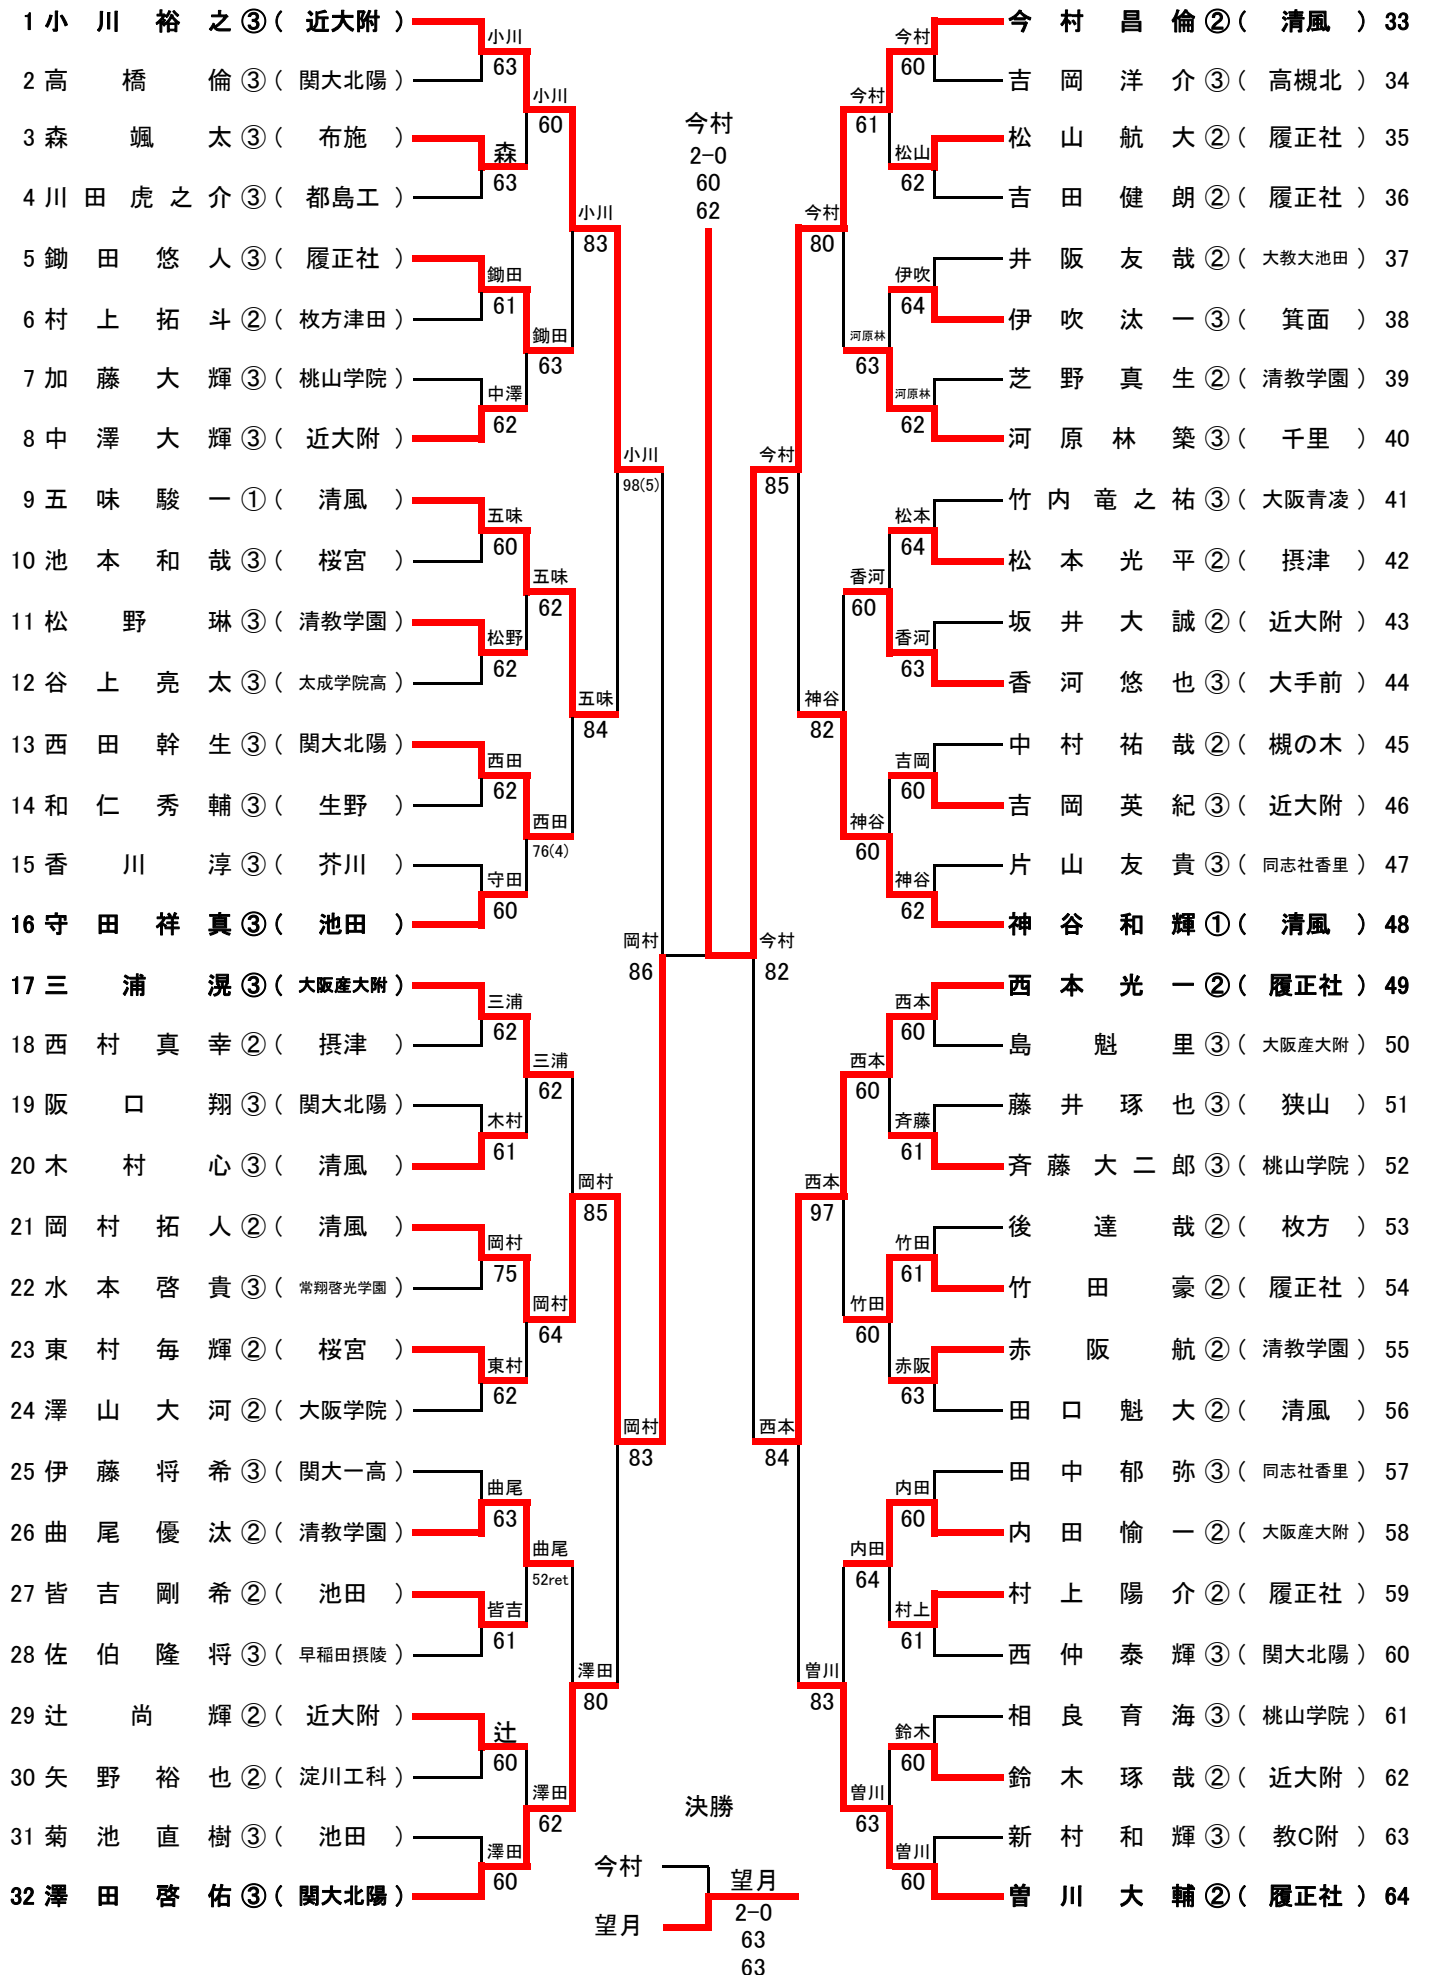

平成27年度 大阪高等学校春季テニス大会

男子シングルス本戦

2015.4.19~26 於 MTP北村