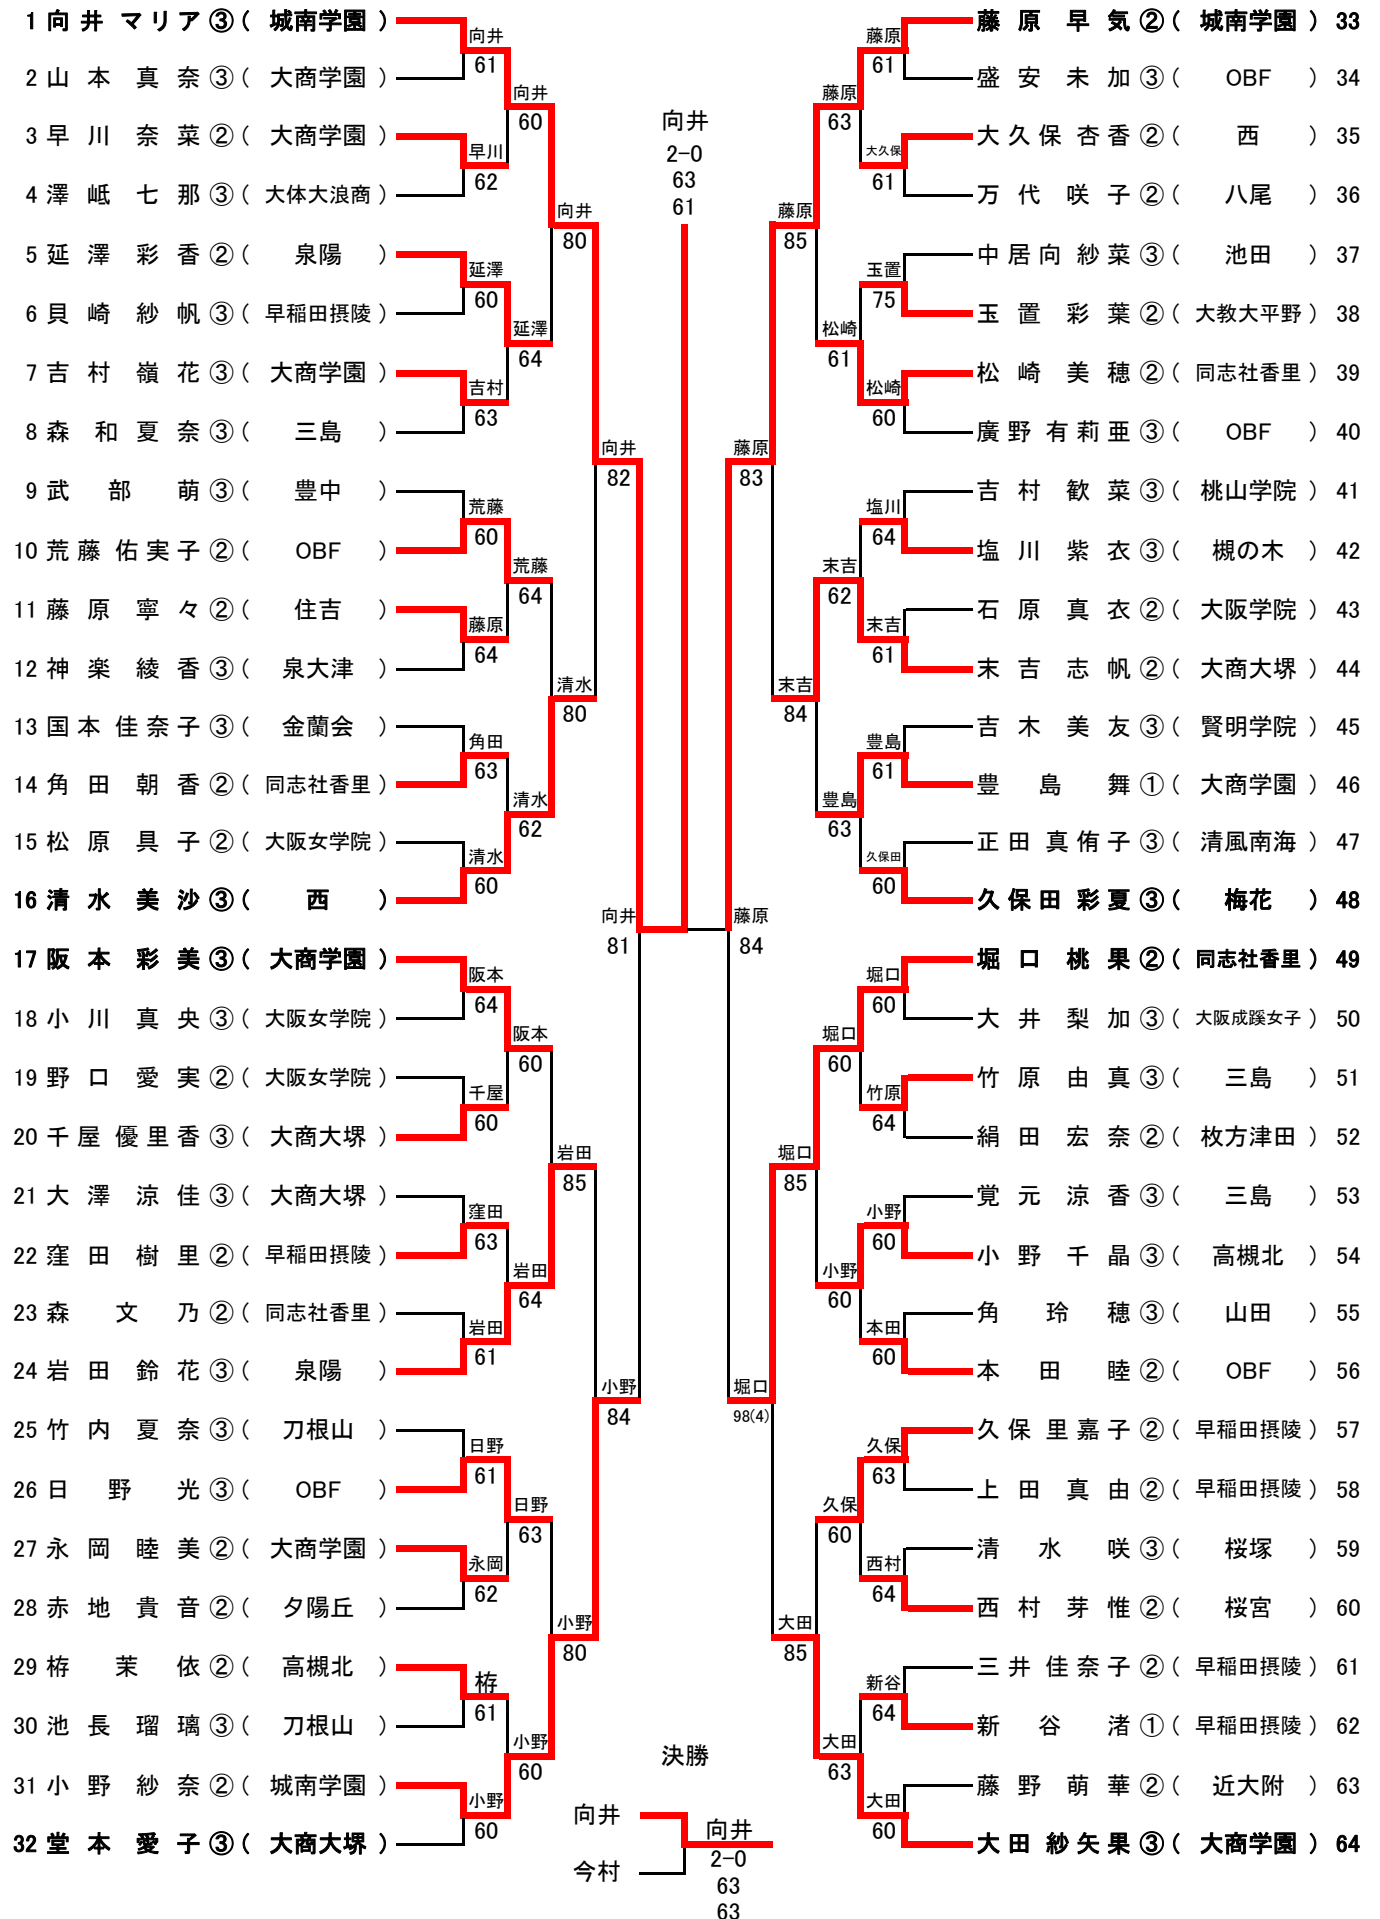

平成27年度 大阪高等学校春季テニス大会

男子ダブルス本戦

2015.4.25~26 於 MTP北村

順位	選手名	所属	スコア	選手名	所属	スコア	順位	選手名	所属	スコア
1	正木裕太③	履正社	62	望月春原	望月春原	61	33	望月勇希③	清風	33
2	山口大晴③	桜宮	60	望月春原	望月春原	61	34	北陽宏知③	泉陽	34
3	神吉郁哉③	山本	75	桐田	桐田	61	35	西崎一磨②	大阪学院	35
4	河本陽樹③	清教学園	82	桐田	桐田	61	36	桐田拓磨②	金光大阪	36
5	篠原東吾③	大教大天王寺	60	加藤	加藤	64	37	美馬和瑞③	都島工	37
6	今田徹心③	泉陽	60	齊藤	齊藤	64	38	村田直輝③	桃山学院	38
7	赤阪航②	三国丘	61	黒木	黒木	61	39	藤大二郎③	履正社	39
8	浅井弥②	近大附	61	黒木	黒木	62	40	木優希人③	大阪産大附	40
9	荆尾太雅③	関大北陽	61	浦島	浦島	64	41	三浦愉一②	清風	41
10	直田亮③	関大北陽	62	岡村	岡村	64	42	内田大和人②	大体大浪商	42
11	元谷達矢③	関大北陽	61	田口	田口	61	43	岩本崇秀③	大教大池田	43
12	中島悠太③	撰津	64	西岡	西岡	61	44	高山圭斗③	清風	44
13	佐藤遼太郎③	八尾	63	柴田	柴田	61	45	河本知樹③	清風	44
14	白出晶太②	履正社	63	西田	西田	61	46	西岡優輝③	芥川	45
15	辻尚幸②	池田	61	澤田	澤田	61	47	秋山匡平②	四條畷	46
16	國政幸佑②	履正社	61	西田	西田	60	48	和柴西田拓弥③	布施	47
17	高橋倫泰③	大阪産大附	61	小川	小川	64	49	大澤西田幹裕③	関大北陽	48
18	田中寛樹③	大阪産大附	61	安積	安積	64	50	小川安積	近大附	49
19	高松直樹③	狭山	60	徳岡	徳岡	62	51	山本実来③	大阪学院	50
20	板垣玲偉②	刀根山	61	大宅	大宅	63	52	佐々木玲哉③	桜宮	51
21	榎本崇羽③	同志社香里	61	川野	川野	62	53	東池本和卓②	清教学園	52
22	大久保崇羽③	狭山	64	吉田	吉田	62	54	徳岡一郎②	履正社	53
23	中尾歩③	清風	60	川野	川野	62	55	吉田健朗②	太成学院高	54
24	伊東翔一③	近大附	62	植村	植村	62	56	寺西一政③	山田	55
25	片山陸②	近大附	62	木村	木村	75	57	木坂本佳直③	狭山	56
26	小田川悠護③	近大附	62	樋口	樋口	75	58	川田直航③	近大附	57
27	川上颯③	山田	75	木村	木村	61	59	村口航さ①	関大一高	58
28	上田颯③	履正社	63	大川	大川	64	60	玉伊藤浩希③	高津	59
29	水吉剛希②	高槻北	61	島	島	64	61	上向大川雄世③	大阪産大附	60
30	皆川航②	近大附	63	有泉	有泉	64	62	大川魁里③	三国丘	61
31	曾山拓実③	清教学園	62	水落	水落	64	63	有泉圭紀②	今宮	62
32	山口凌②	履正社	61	今村	今村	61	64	池田直人③	富田林	63
				今村	今村	60		萬沖寛太③	清風	64
				今村	今村	60		今村昌倫②		
				今村	今村	60		今村拓生②		

平成27年度 大阪高等学校春季テニス大会

女子シングルス本戦

2015.4.19~26 於 MTP北村