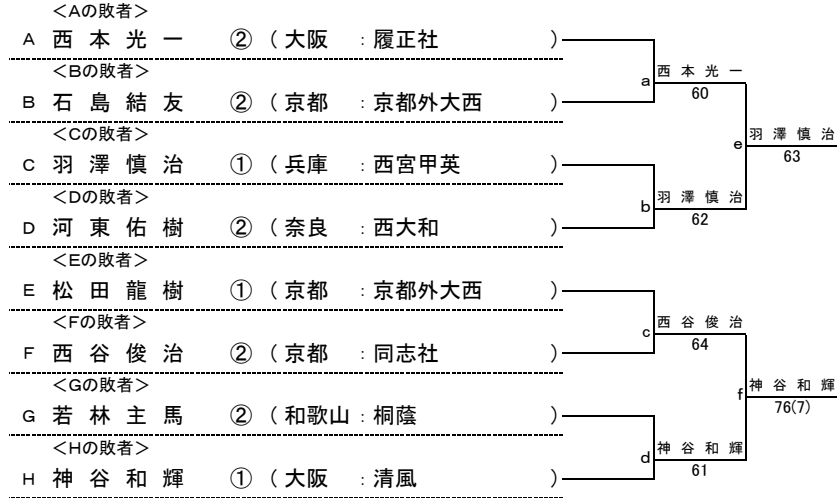

平成27年度 近畿高等学校選抜テニス大会

2015/6/14 21:44 現在

平成27年6月12日～14日(長浜ドーム)

女子シングルス

シード順位

- 1 向井 マリア(大・城南学園) 2 東 綾香(兵・西宮甲英) 3 藤原 夕貴(兵・相生学院) 4 上田 らむ(兵・相生学院)
5 今村 南(大・城南学園) 6 藤原 早気(大・城南学園) 7 長船 香菜子(大・大商学園) 8 東 美穂(滋・栗東)

女子ダブルス

シード順位

1. 上田 らむ(兵・相生学院) 2. 越野 菜摘(京・京都外大西)
堀 愛結 八田 真穂
3. 向井 マリア(大・城南学園) 4. 東出 夏路(京・同志社女子)
藤原 早気 池内 鈴奈

平成27年度 近畿高等学校選抜テニス大会 新人の部 【男子】

平成27年6月13日(長浜ドーム)

★本戦ドロー(1セットマッチ)

★1Rコンソレーションドロー(1セットマッチノーアドバンテージ方式)

★2Rコンソレーションドロー(1セットマッチノーアドバンテージ方式)

平成27年度 近畿高等学校選抜テニス大会 新人の部【女子】

平成27年6月13日(長浜ドーム)

★本戦ドロー(1セットマッチ)

★1Rコンソレーションドロー(1セットマッチノーアドバンテージ方式)

★2Rコンソレーションドロー(1セットマッチノーアドバンテージ方式)