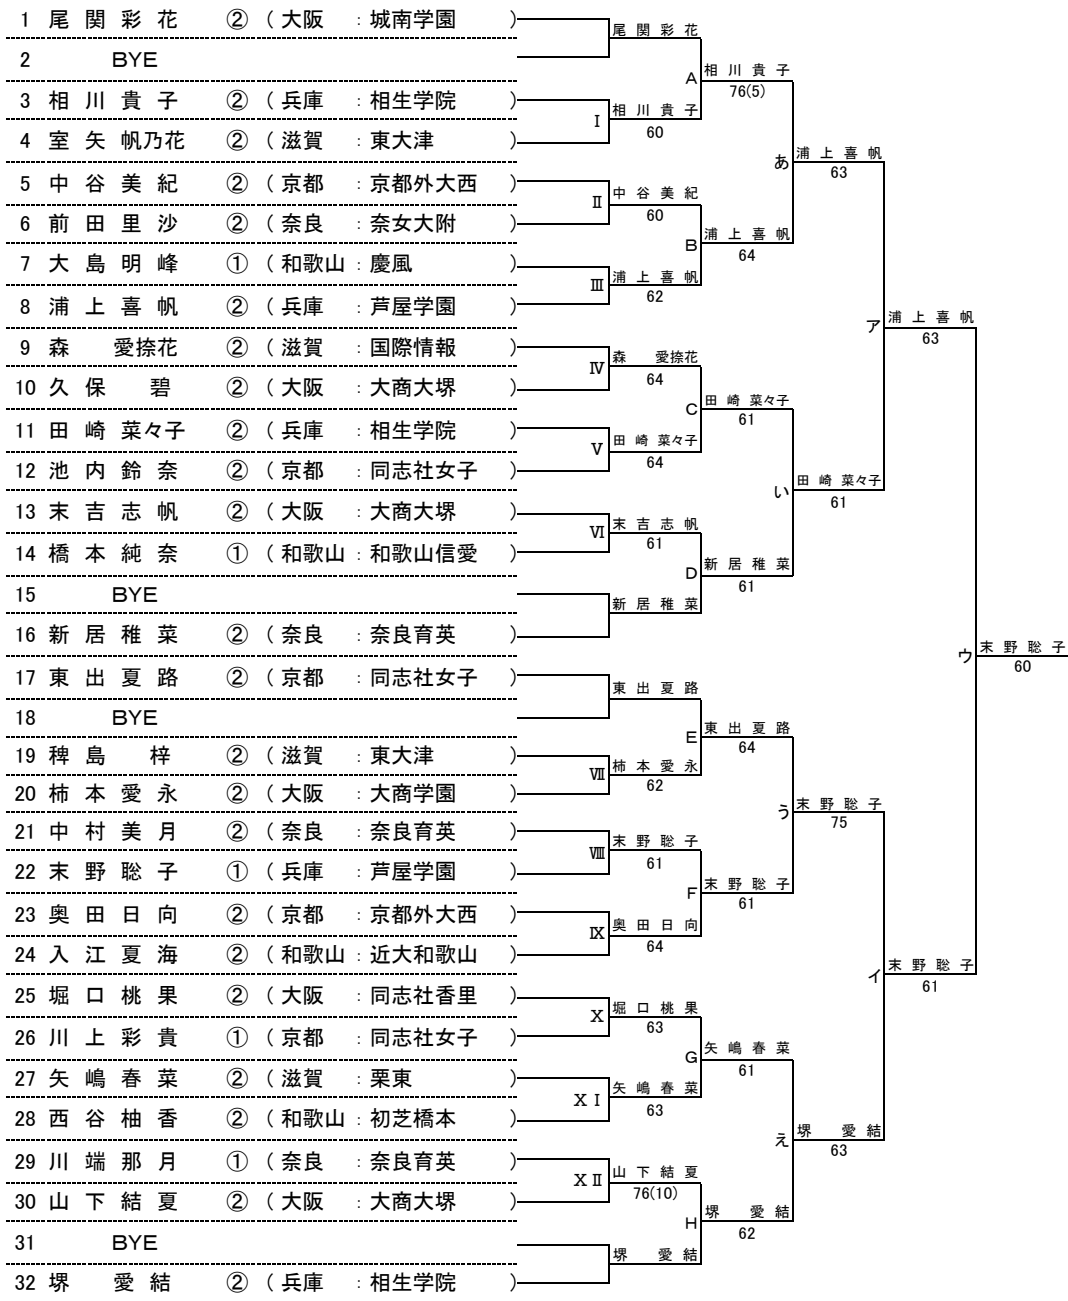

平成27年度 近畿高等学校選抜テニス大会 新人の部【女子】

平成27年6月13日(長浜ドーム)

★本戦ドロー(1セットマッチ)