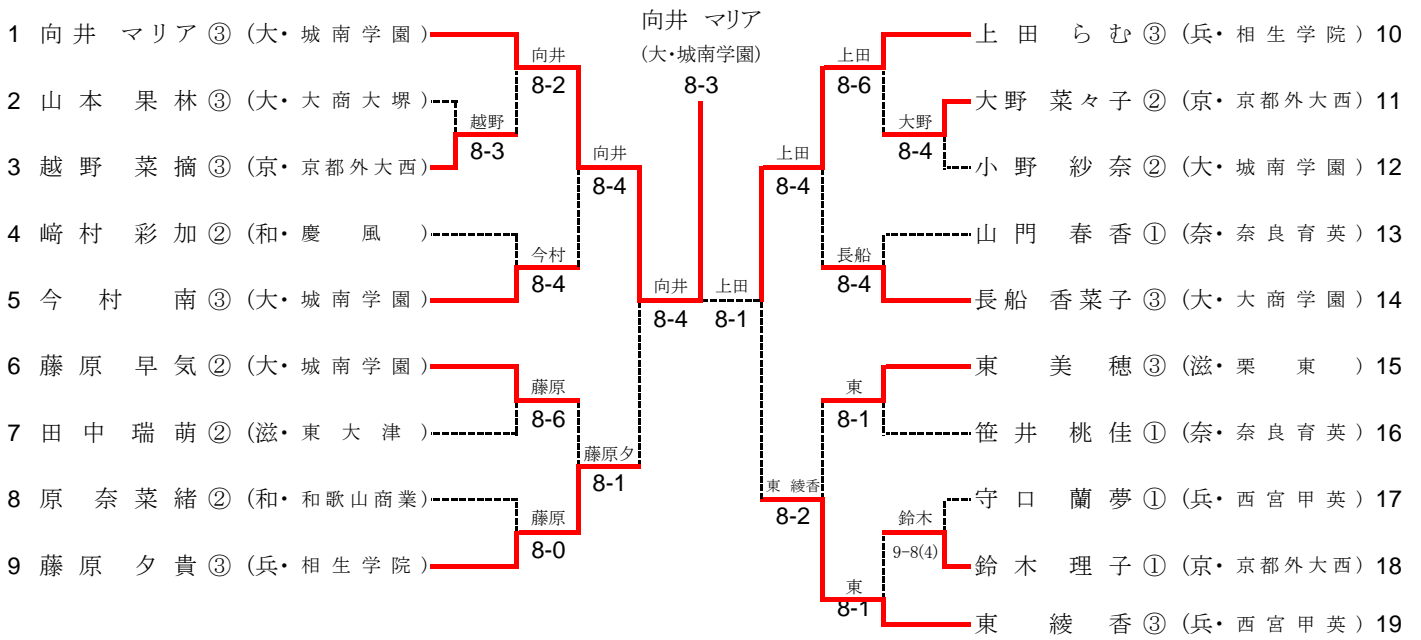

平成27年度 近畿高等学校選抜テニス大会

2015/6/14 21:44 現在

平成27年6月12日～14日(長浜ドーム)

女子シングルス

シード順位

1. 1 向井 マリア(大・城南学園) 2 東 綾香(兵・西宮甲英) 3 藤原 夕貴(兵・相生学院) 4 上田 らむ(兵・相生学院)
   5 今村 南(大・城南学園) 6 藤原 早気(大・城南学園) 7 長船 香菜子(大・大商学園) 8 東 美穂(滋・栗東)