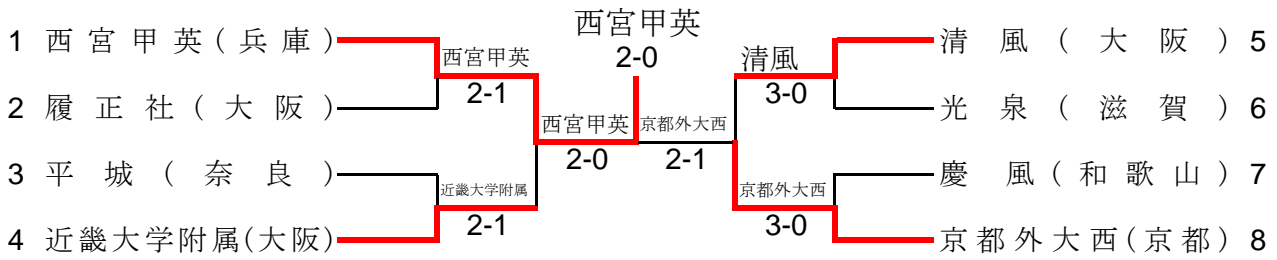

平成27年度 近畿高等学校選抜テニス大会

平成27年6月12日～14日(長浜ドーム)

男子団体戦

シード順位 1 西宮甲英(兵庫) 2 京都外大西(京都)

男子試合結果

1回戦

	西宮甲英	② - 1	履正社
D1	羽澤 慎治 トゥロタージェームズ	8 - 4	福田 和雅 正木 裕太
S1	清水 悠太	5 - 8	曾川 大輔
S2	白藤 成	9 - 7	西本 光一

	平城	1 - ②	近畿大学附属
D1	光田 優 鎌田 健吾	6 - 8	足立 知啓 安積 豊
S1	八木 優征	4 - 8	小川 裕之
S2	奥本 健太郎	8 - 6	木村 航平