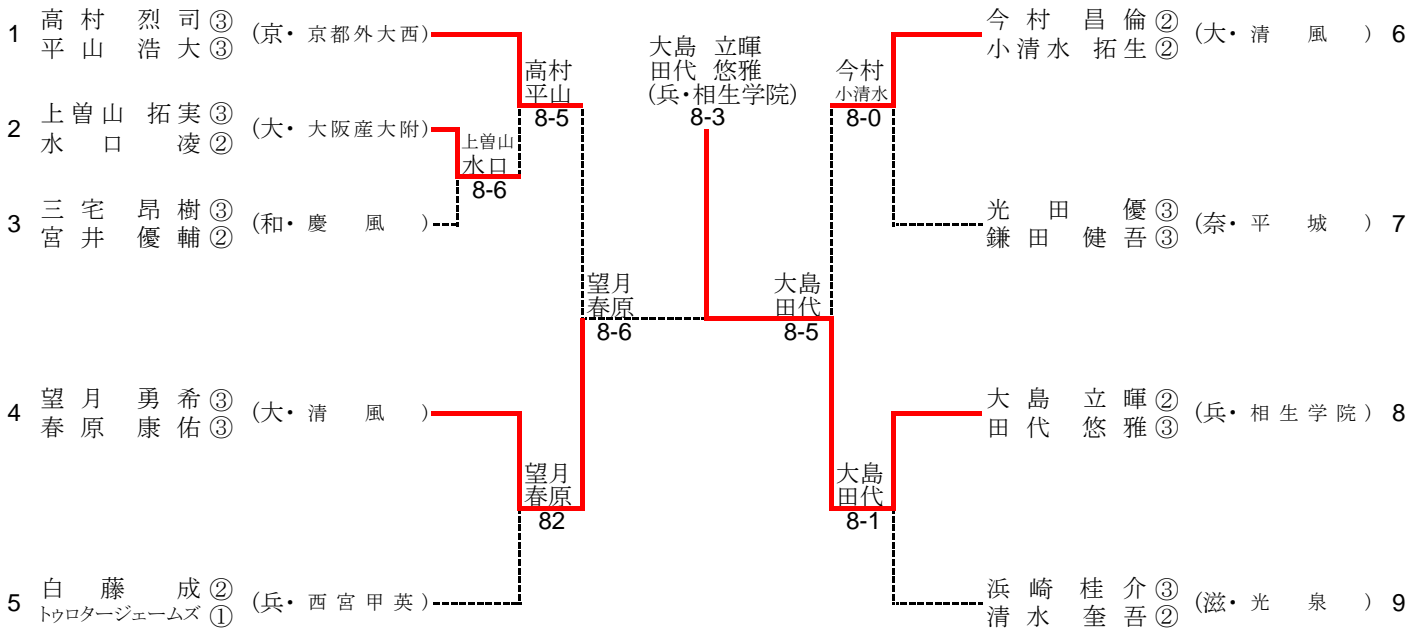

2015/6/14 21:41 現在

平成27年6月12日～14日(長浜ドーム)

男子シングルス

シード順位

- 1 望月 勇希(大・清風) 2 清水 悠太(兵・西宮甲英) 3 大島 立暉(兵・相生学院) 4 田代 悠雅(兵・相生学院)
 5 塩井 岳(京・京都外大西) 6 平山 浩大(京・京都外大西) 7 今村 昌倫(大・清風) 8 小清水 拓生(大・清風)

男子ダブルス

シード順位

1. 高村 烈司(京・京都外大西) 2. 浜崎 桂介(滋・光泉)
 平山 浩大 清水 奎吾
 3. 今村 昌倫(大・清風) 4. 白藤 成(兵・西宮甲英)
 小清水 拓生 トウロタージェームズ