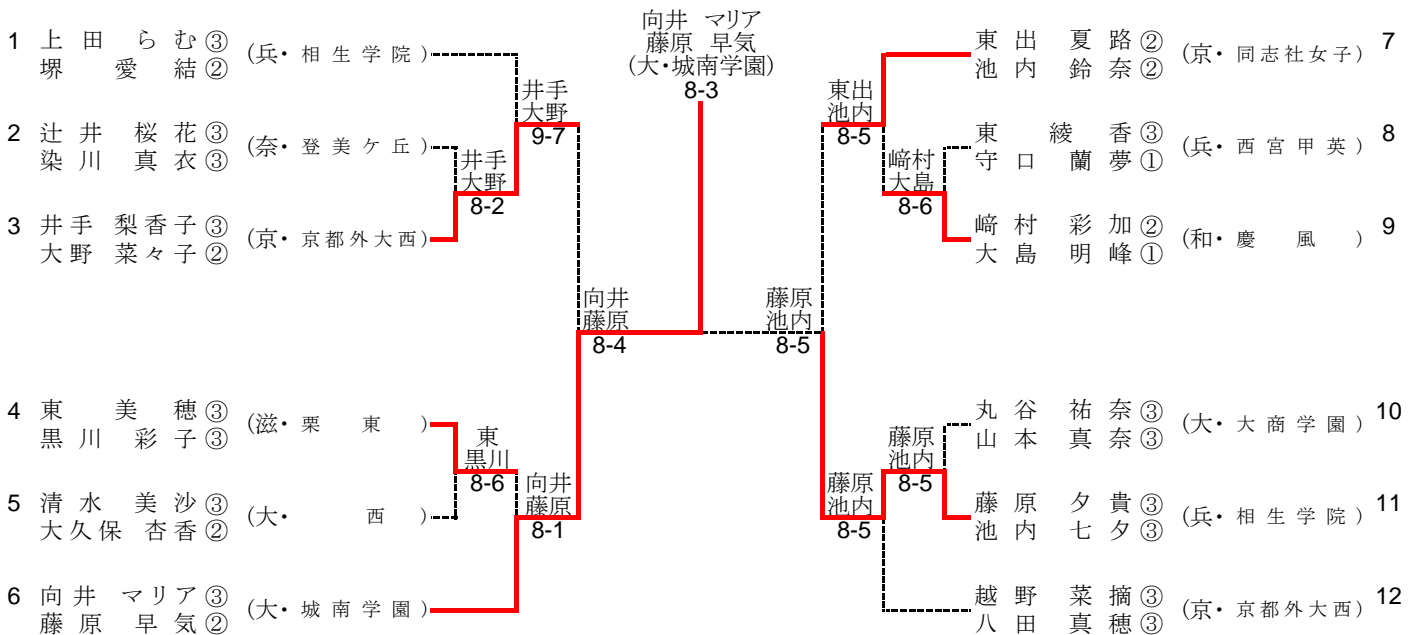

2015/6/14 21:41 現在

平成27年6月12日～14日(長浜ドーム)

男子シングルス

シード順位

- 1 望月 勇希(大・清風) 2 清水 悠太(兵・西宮甲英) 3 大島 立暉(兵・相生学院) 4 田代 悠雅(兵・相生学院)
 5 塩井 岳(京・京都外大西) 6 平山 浩大(京・京都外大西) 7 今村 昌倫(大・清風) 8 小清水 拓生(大・清風)

男子ダブルス

シード順位

1. 高村 烈司(京・京都外大西) 2. 浜崎 桂介(滋・光泉)
 平山 浩大 清水 奎吾
 3. 今村 昌倫(大・清風) 4. 白藤 成(兵・西宮甲英)
 小清水 拓生 トウロタージェームズ

平成27年度 近畿高等学校選抜テニス大会

2015/6/14 21:44 現在

平成27年6月12日～14日(長浜ドーム)

女子シングルス

シード順位

- 1 向井 マリア(大・城南学園) 2 東 綾香(兵・西宮甲英) 3 藤原 夕貴(兵・相生学院) 4 上田 らむ(兵・相生学院)
5 今村 南(大・城南学園) 6 藤原 早気(大・城南学園) 7 長船 香菜子(大・大商学園) 8 東 美穂(滋・栗東)

女子ダブルス

シード順位

1. 上田 らむ(兵・相生学院) 2. 越野 菜摘(京・京都外大西)
堀 愛結 八田 真穂
3. 向井 マリア(大・城南学園) 4. 東出 夏路(京・同志社女子)
藤原 早気 池内 鈴奈

平成27年度 近畿高等学校選抜テニス大会 新人の部 【男子】

平成27年6月13日(長浜ドーム)

★本戦ドロー(1セットマッチ)

★1Rコンソレーションドロー(1セットマッチノーアドバンテージ方式)

★2Rコンソレーションドロー(1セットマッチノーアドバンテージ方式)