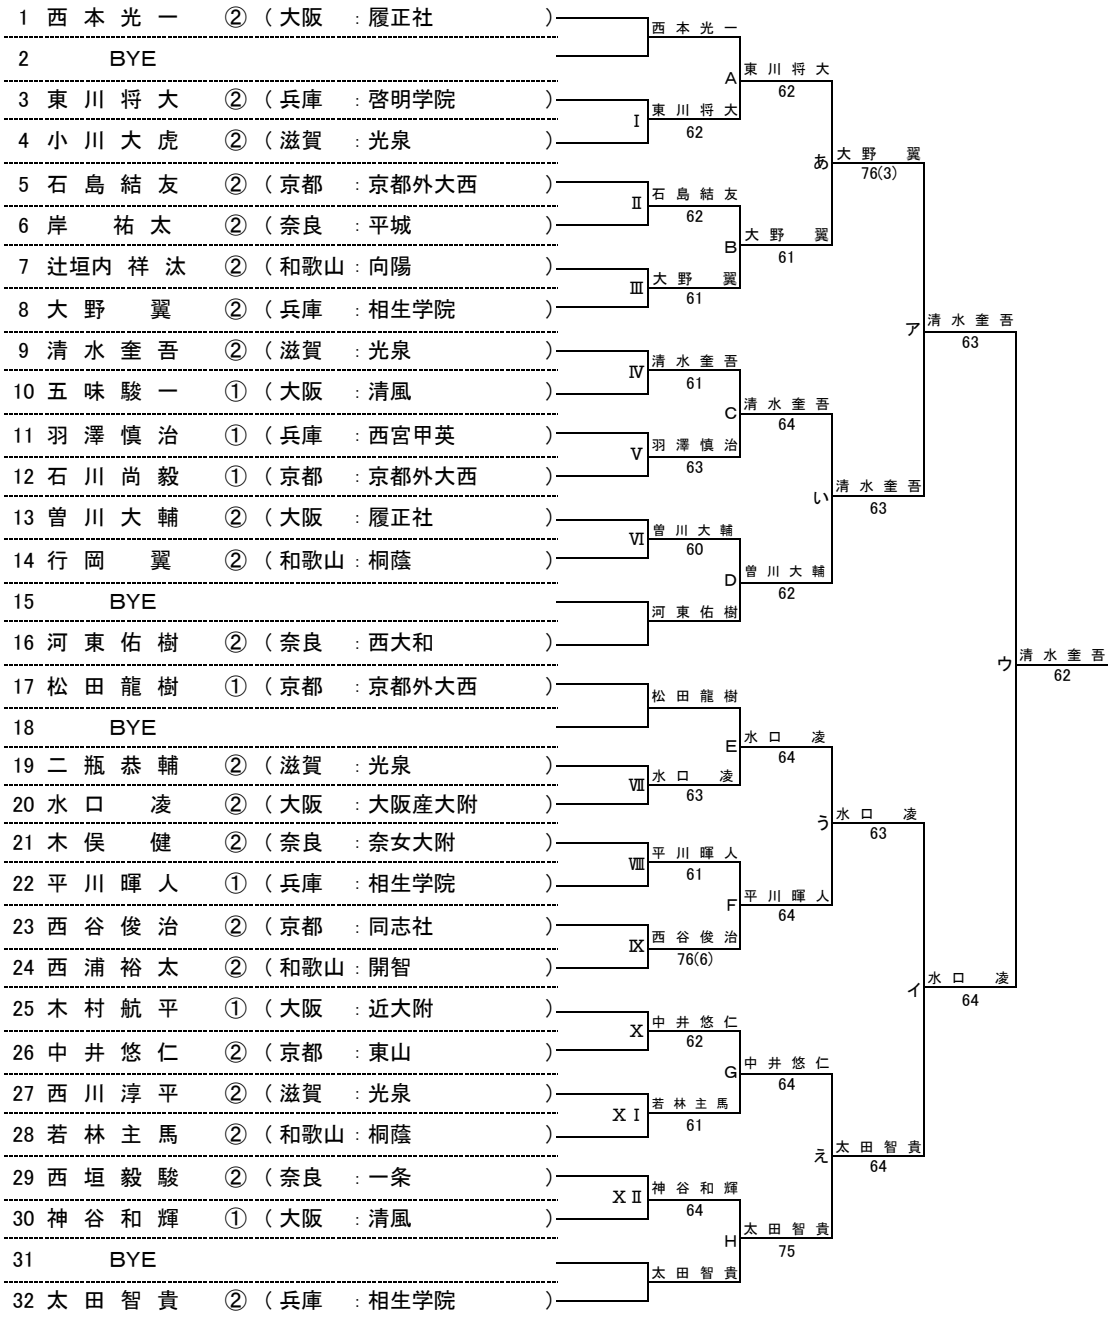

2015/6/14 21:41 現在

平成27年6月12日～14日(長浜ドーム)

男子シングルス

シード順位

- 1 望月 勇希(大・清風) 2 清水 悠太(兵・西宮甲英) 3 大島 立暉(兵・相生学院) 4 田代 悠雅(兵・相生学院)
 5 塩井 岳(京・京都外大西) 6 平山 浩大(京・京都外大西) 7 今村 昌倫(大・清風) 8 小清水 拓生(大・清風)

男子ダブルス

シード順位

1. 高村 烈司(京・京都外大西) 2. 浜崎 桂介(滋・光泉)
 平山 浩大 清水 奎吾
 3. 今村 昌倫(大・清風) 4. 白藤 成(兵・西宮甲英)
 小清水 拓生 トウロタージェームズ

平成27年度 近畿高等学校選抜テニス大会

2015/6/14 21:44 現在

平成27年6月12日～14日(長浜ドーム)

女子シングルス

シード順位

- 1 向井 マリア(大・城南学園) 2 東 綾香(兵・西宮甲英) 3 藤原 夕貴(兵・相生学院) 4 上田 らむ(兵・相生学院)
5 今村 南(大・城南学園) 6 藤原 早気(大・城南学園) 7 長船 香菜子(大・大商学園) 8 東 美穂(滋・栗東)

女子ダブルス

シード順位

1. 上田 らむ(兵・相生学院) 2. 越野 菜摘(京・京都外大西)
堀 愛結 八田 真穂
3. 向井 マリア(大・城南学園) 4. 東出 夏路(京・同志社女子)
藤原 早気 池内 鈴奈

平成27年度 近畿高等学校選抜テニス大会 新人の部 【男子】

平成27年6月13日(長浜ドーム)

★本戦ドロー(1セットマッチ)

★1Rコンソレーションドロー(1セットマッチノーアドバンテージ方式)

★2Rコンソレーションドロー(1セットマッチノーアドバンテージ方式)