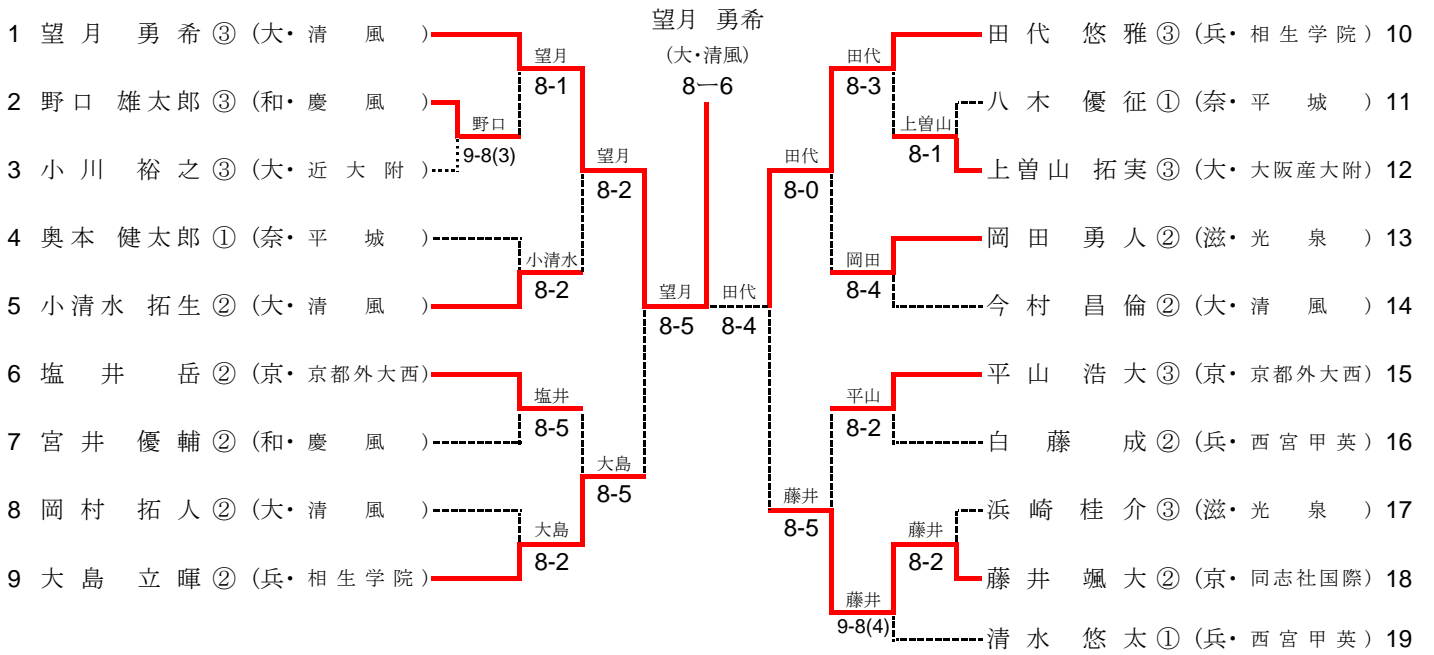

	初芝橋本	0 - ②	東大津
D1	柿本 麻衣 溝口 乃里香	1 - 8	吉村 優花 植田 早耶
S1	中西 麻実	2 - 8	田中 瑞萌
S2	西谷 柚香	0 - 1	室矢 帆乃花

コンソレーション

	大阪商業大学堺	1 - ②	奈良育英
D1	末吉 志帆 宮崎 詩実	8 - 4	新居 稚菜 中村 美月
S1	堂本 愛子	2 - 8	山門 春香
S2	久保 碧	3 - 8	笹井 桃佳

平成27年度 近畿高等学校選抜テニス大会

2015/6/14 21:41 現在

平成27年6月12日～14日(長浜ドーム)

男子シングルス

シード順位

- 1 望月 勇希(大・清風) 2 清水 悠太(兵・西宮甲英) 3 大島 立暉(兵・相生学院) 4 田代 悠雅(兵・相生学院)
 5 塩井 岳(京・京都外大西) 6 平山 浩大(京・京都外大西) 7 今村 昌倫(大・清風) 8 小清水 拓生(大・清風)

男子ダブルス

シード順位

1. 高村 烈司(京・京都外大西) 2. 浜崎 桂介(滋・光泉)
 平山 浩大 清水 奎吾
 3. 今村 昌倫(大・清風) 4. 白藤 成(兵・西宮甲英)
 小清水 拓生 トウロタージェームズ