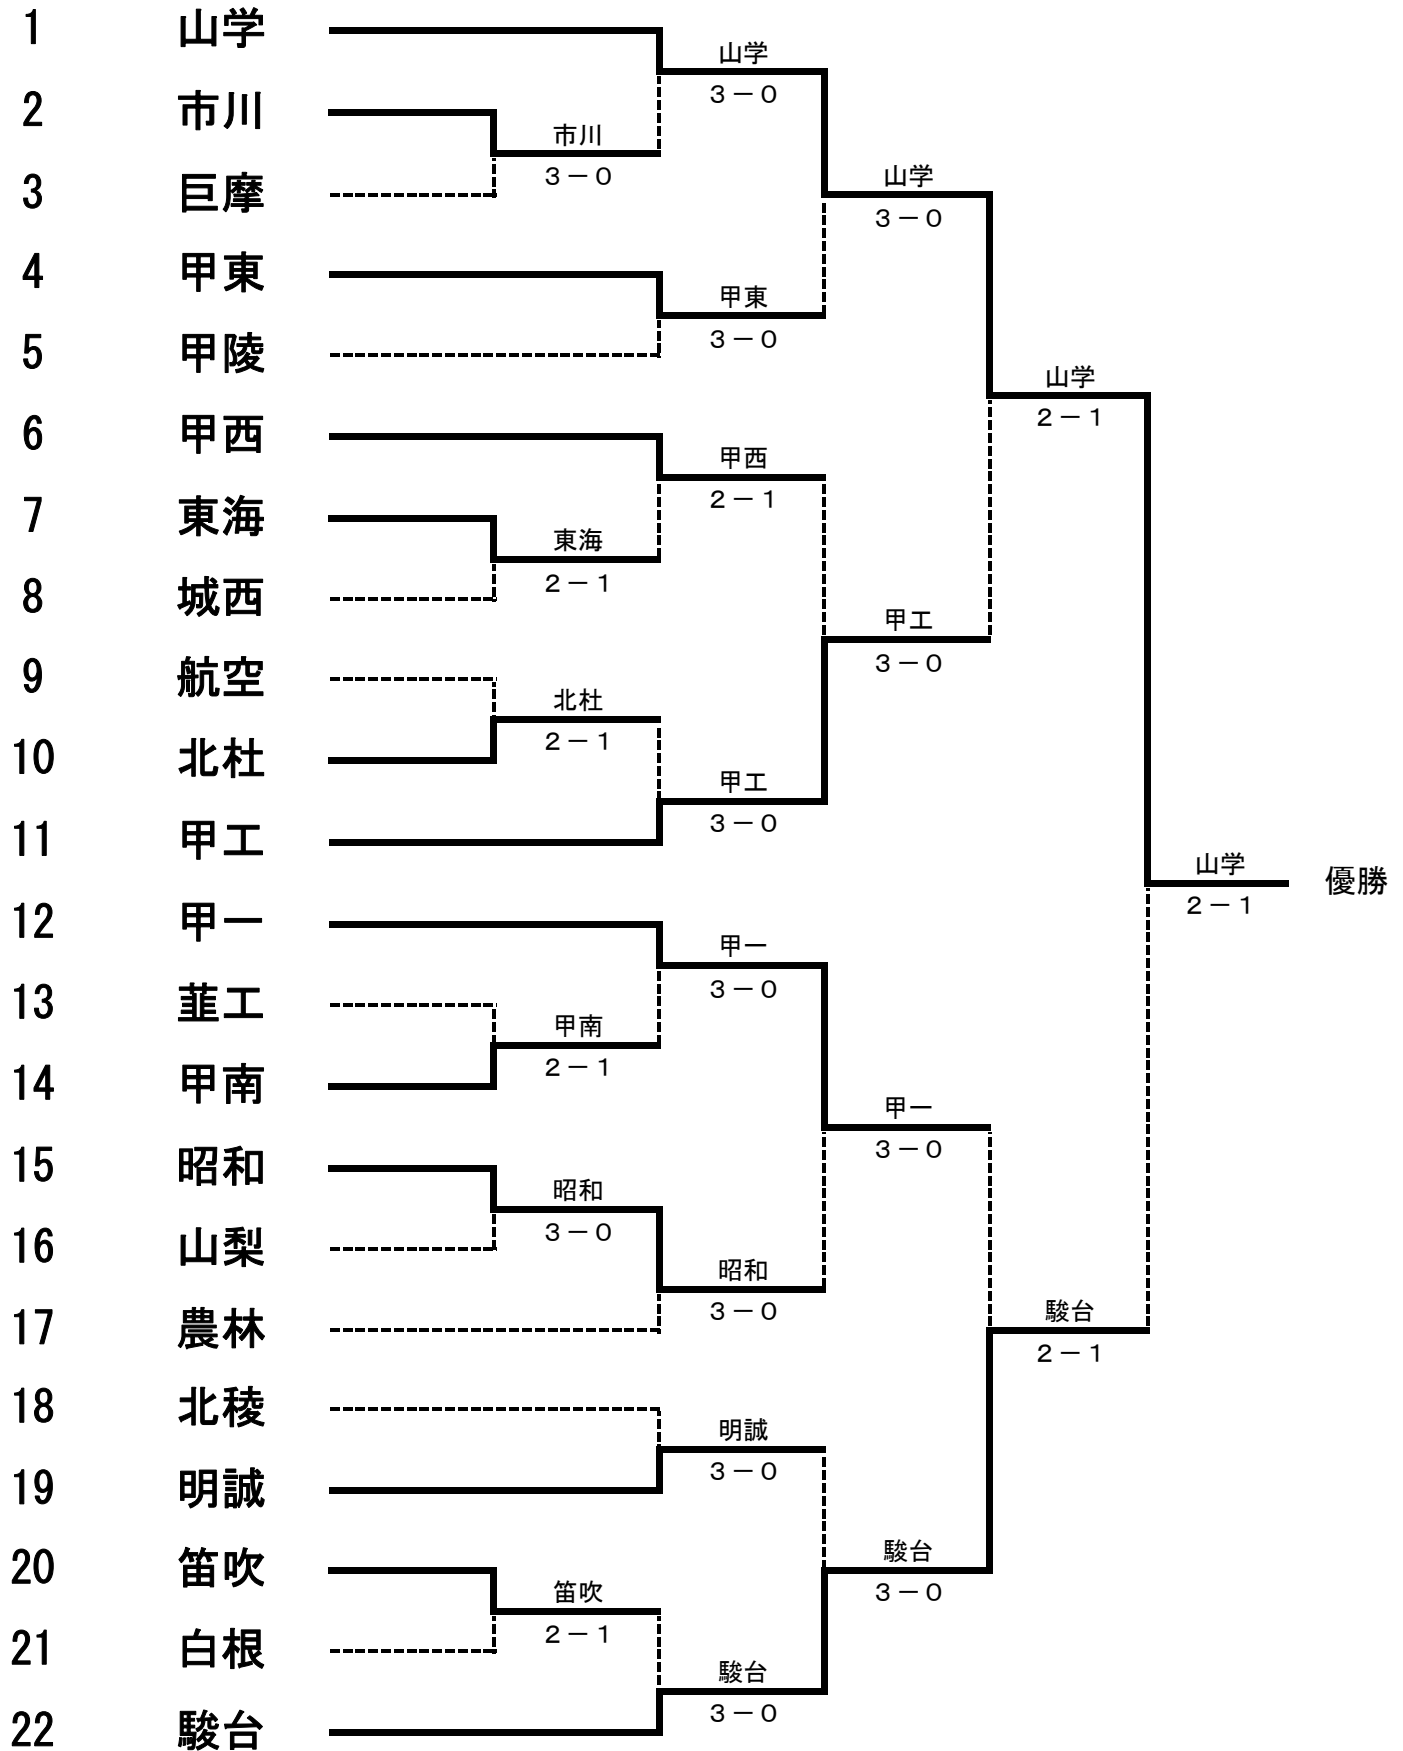

平成27年度
男子団体

全国高等学校総合体育大会テニス大会
山梨県予選

日程
会場

平成27年5月30日(土)31日(日)
小瀬スポーツ公園テニス場

山梨学院は2年連続14回目、全国大会出場。

平成27年度 全国高等学校総合体育大会テニス大会山梨県県予選 男子記録

男子記録 NO. 1

1R	2	市川	3-0	3	巨摩
D	千頭和 裕之③		8-0	中丸 敦稀②	
	暹澤 洸太③			中島 兼太郎②	
S1	名取 龍生③		9-7	石川 凌雅②	
S2	大沼 耀③		9-7	辻 拓真②	