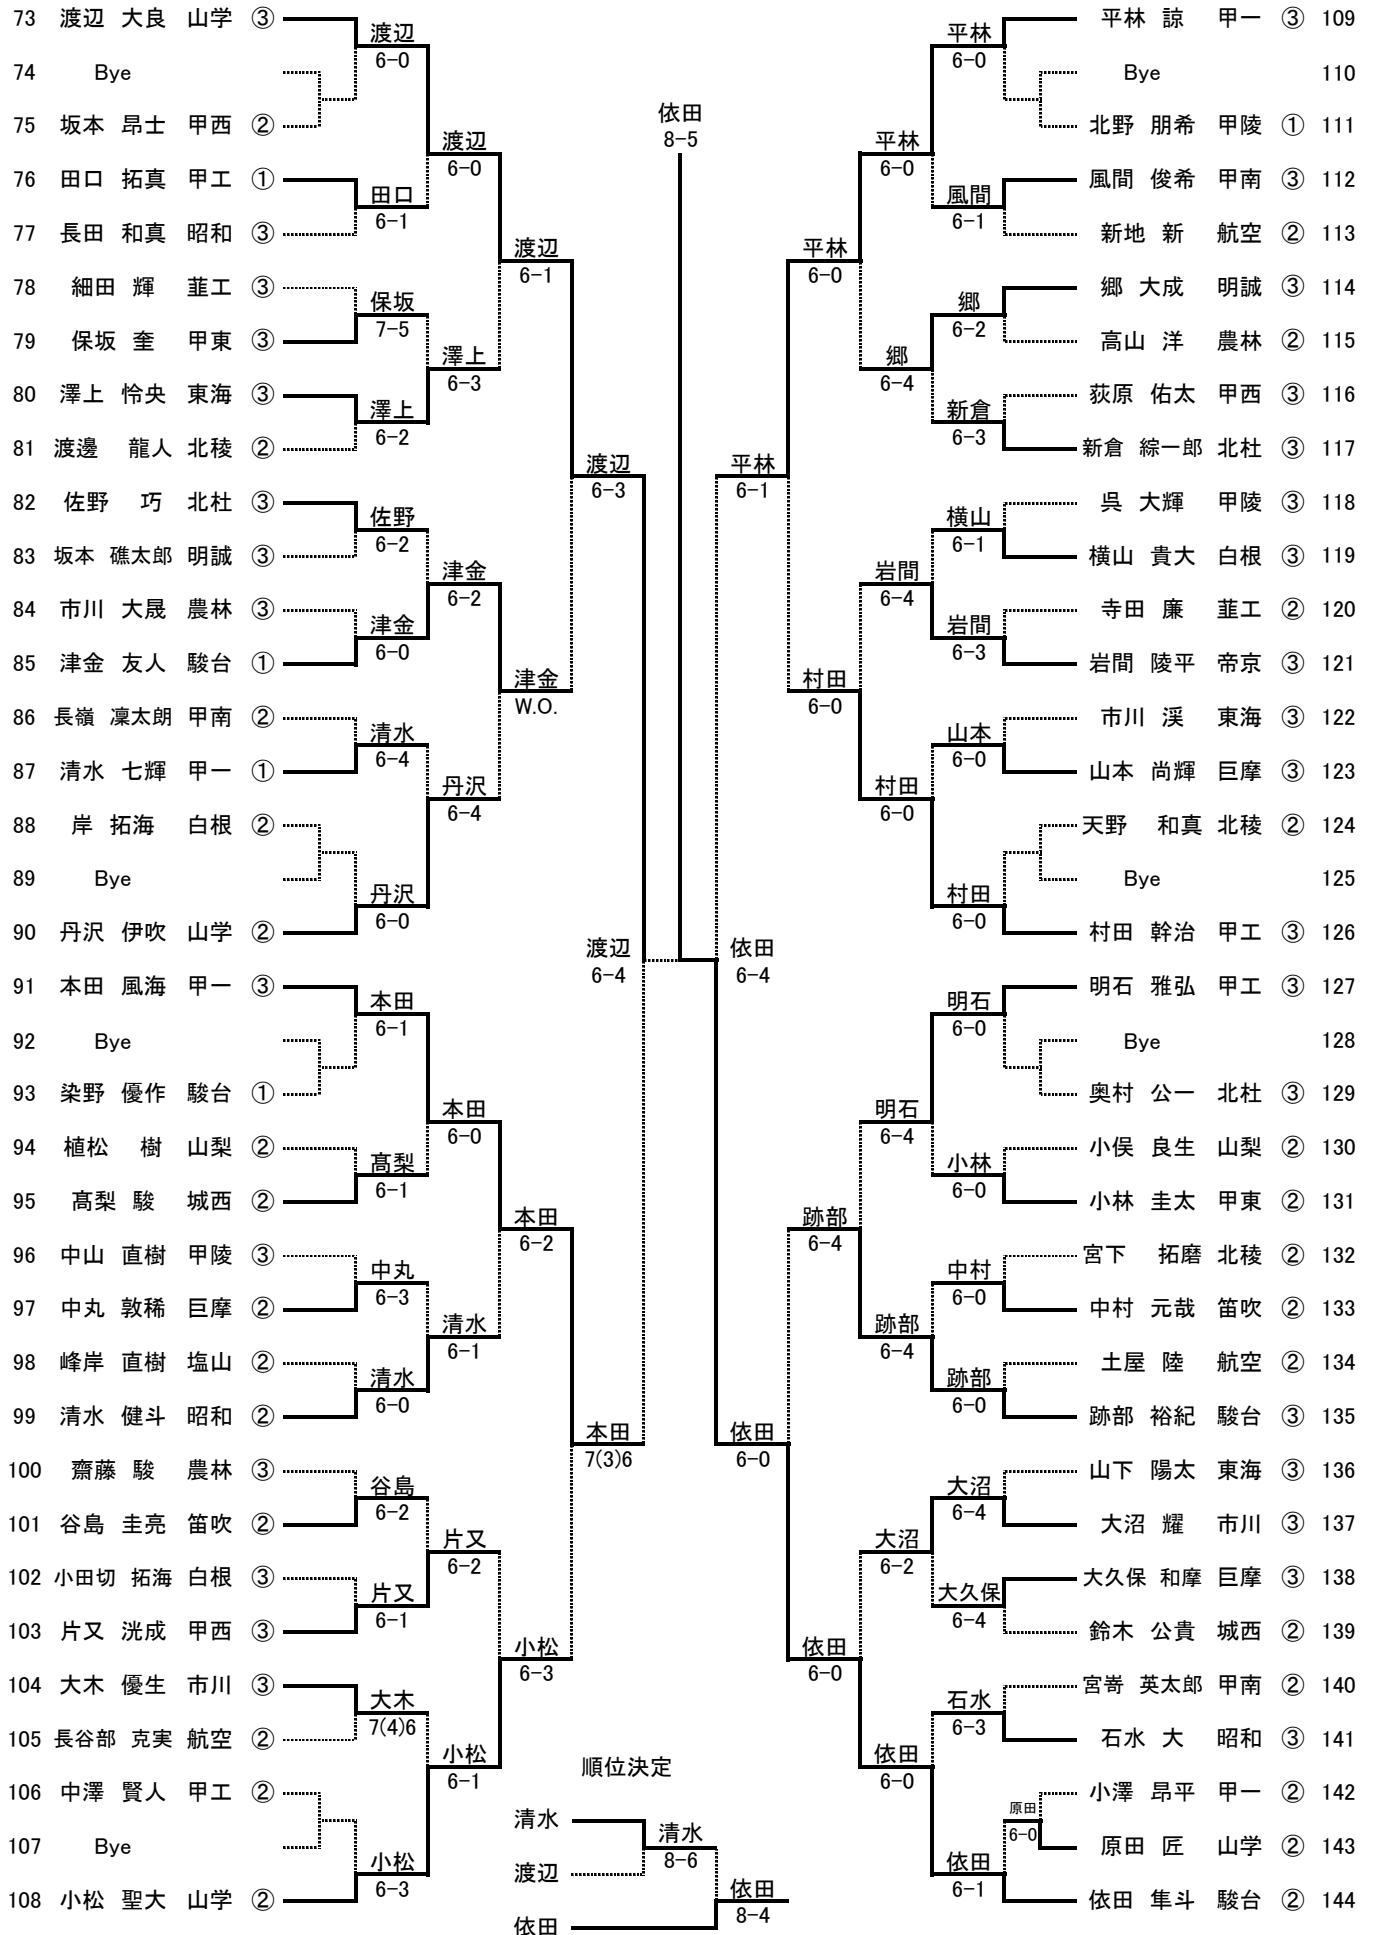

日程
会場

5月4日・5日・14日・15日

小瀬スポーツ公園テニスコート