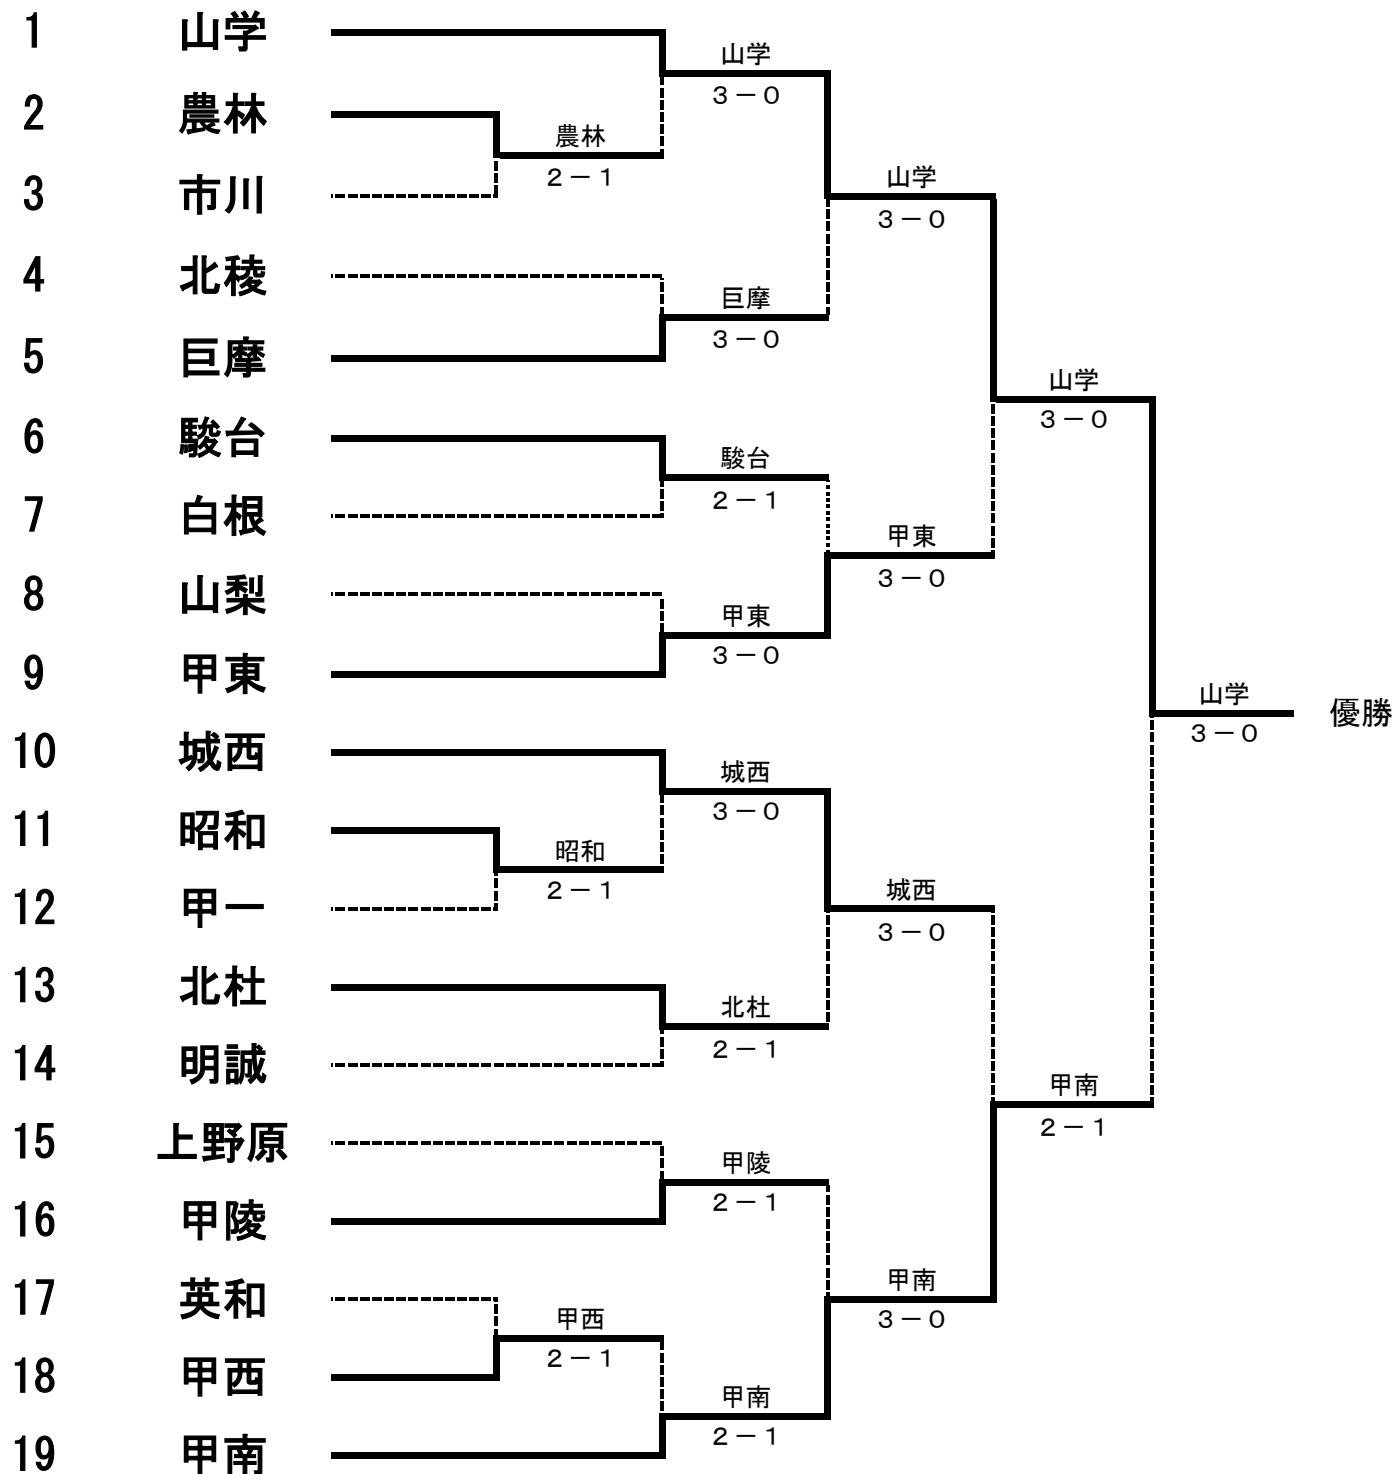

平成27年度
女子団体

全国高等学校総合体育大会テニス大会
山梨県予選

日程 平成27年5月30日(土)31日(日)
会場 小瀬スポーツ公園テニス場

山梨学院は3年連続18回目、全国大会出場