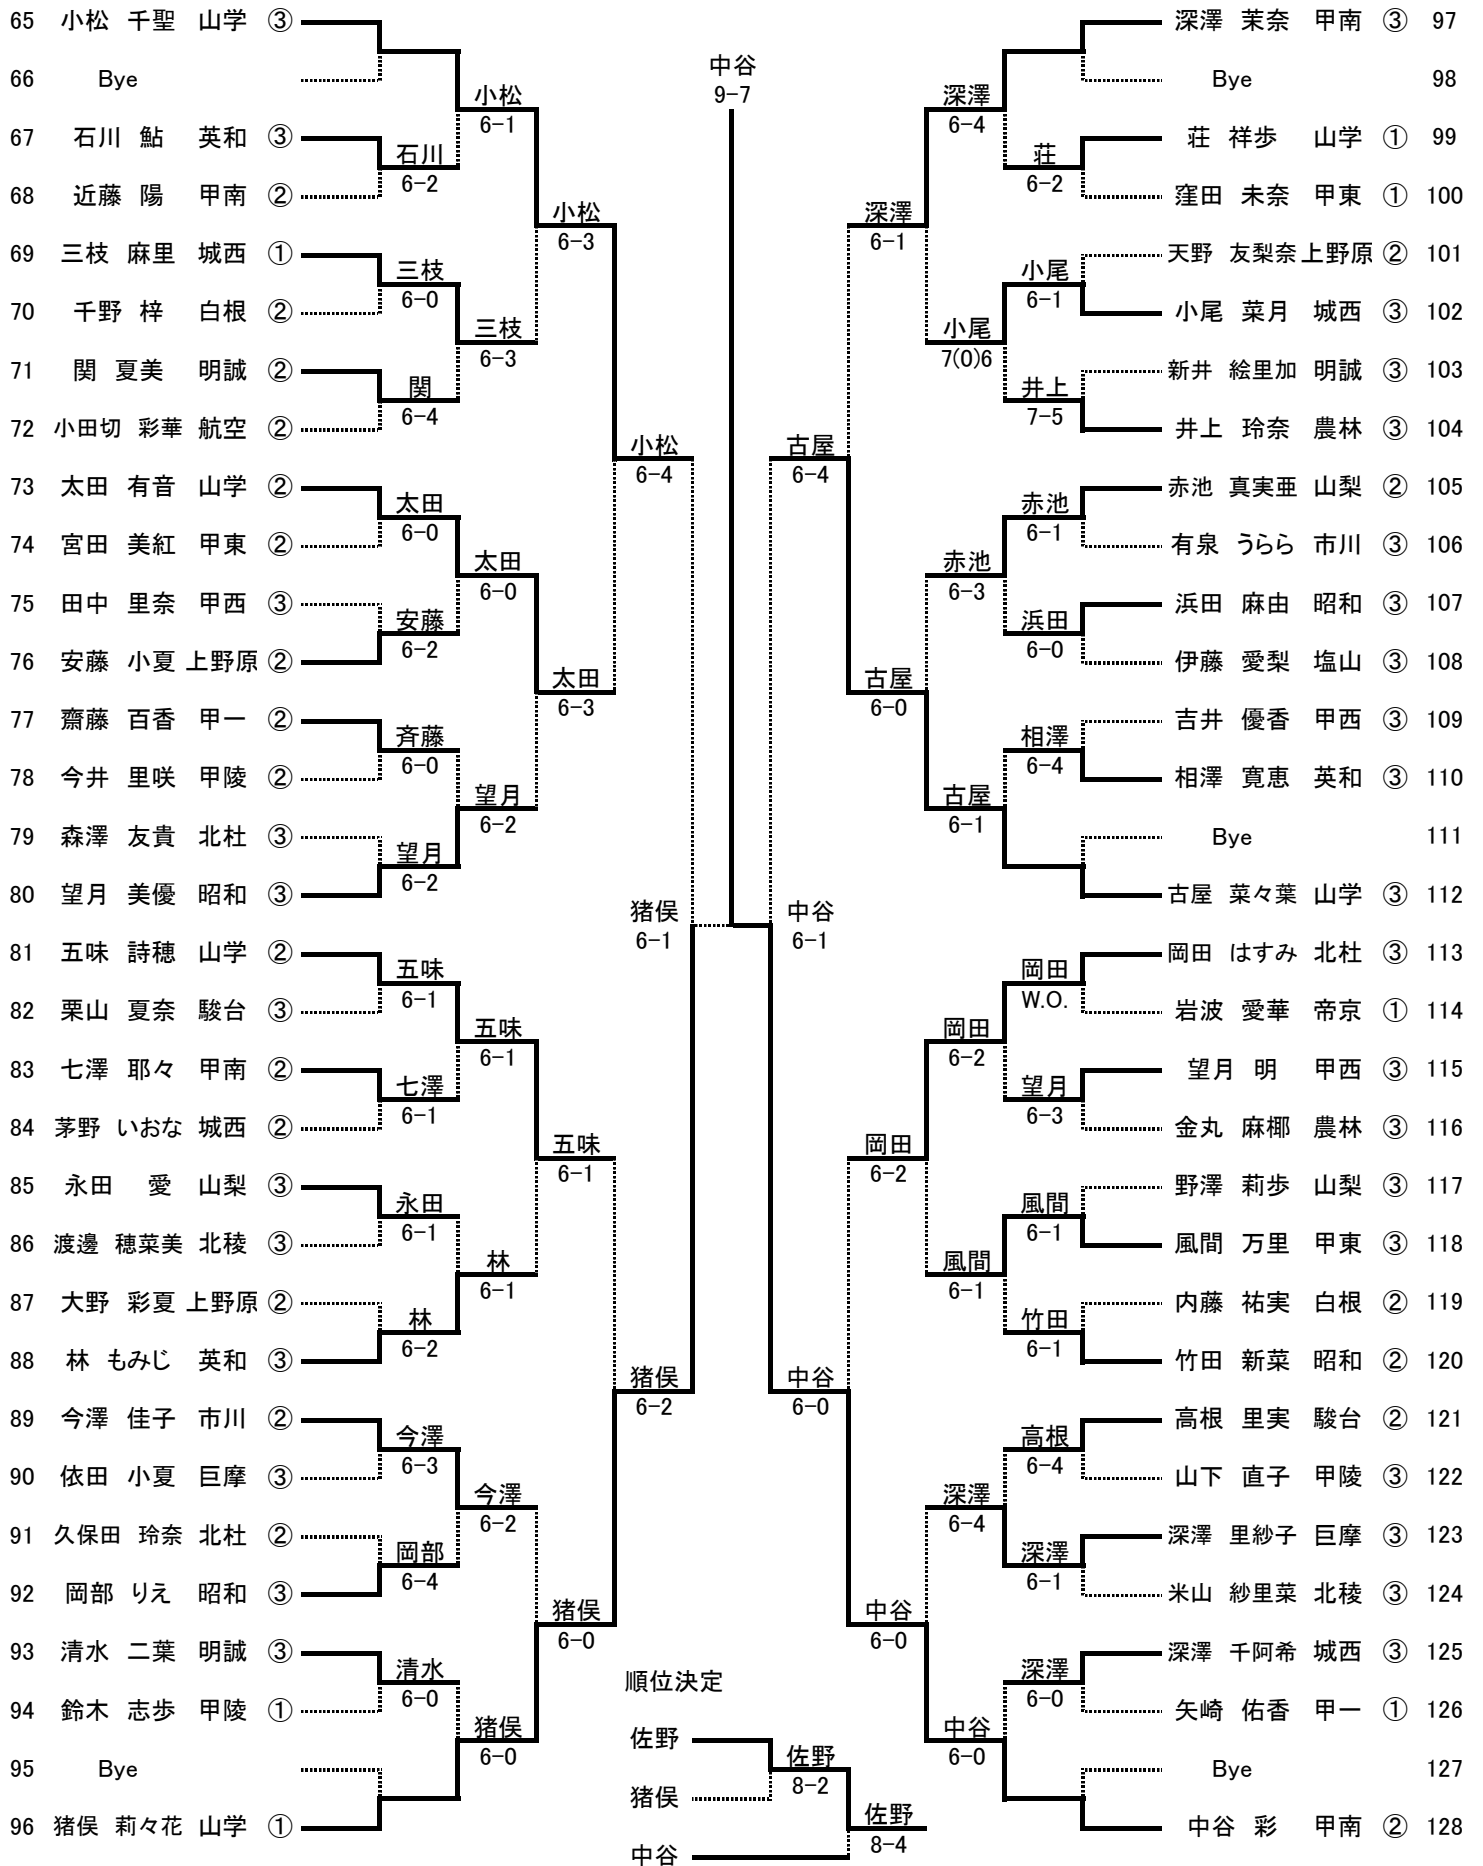

F	1	山学	3-0	19	甲南
D	小松 千聖③		8-4	深澤 茉奈③	
	古屋 菜々葉③			松谷 美優②	
S1	伊丹 日奈子③		8-2	中谷 彩②	
S2	猪俣 莉々花①		8-1	七澤 耶々②	

順位決定				
D				
S1				
S2				

順位決定			
D			
S1			
S2			

日程
会場

5月4日・5日・14日・15日

小瀬スポーツ公園テニスコート

日程 5月5日・14日・15日