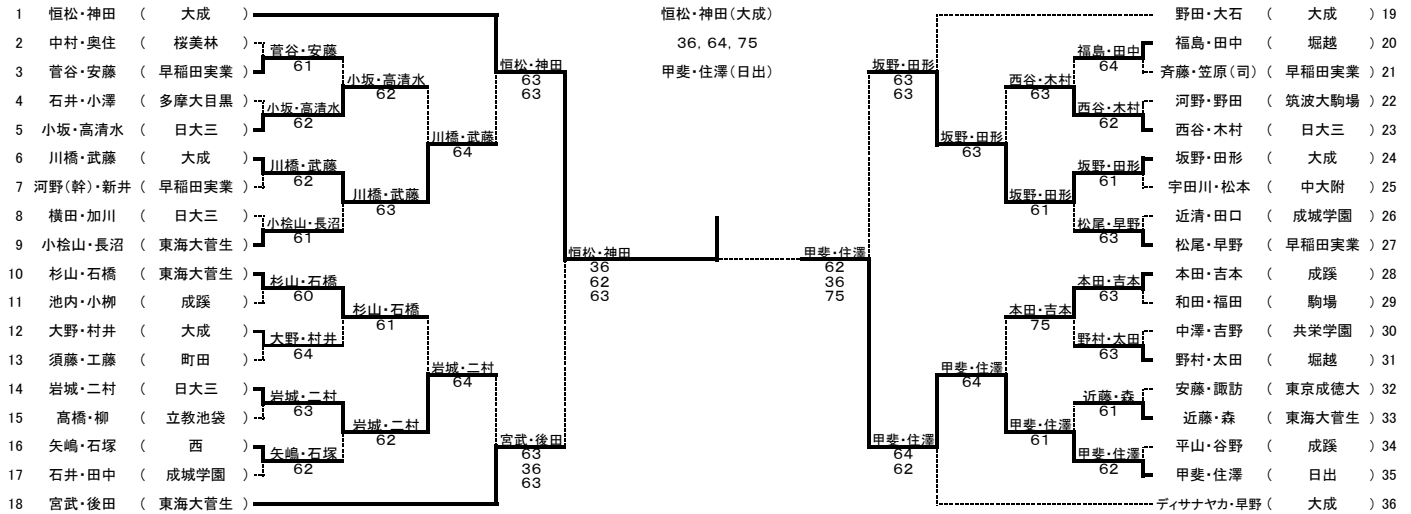

男子ダブルス

1 恒松・神田 (大成)	5 石橋・杉山 (東海大菅生)
2 早野・デイサナヤカ (大成)	6 早野・松尾 (早稲田実業)
3 野田・大石 (大成)	7 本田・吉本 (成蹊)
4 宮武・後田 (東海大菅生)	8 小松山・長山 (東海大菅生)