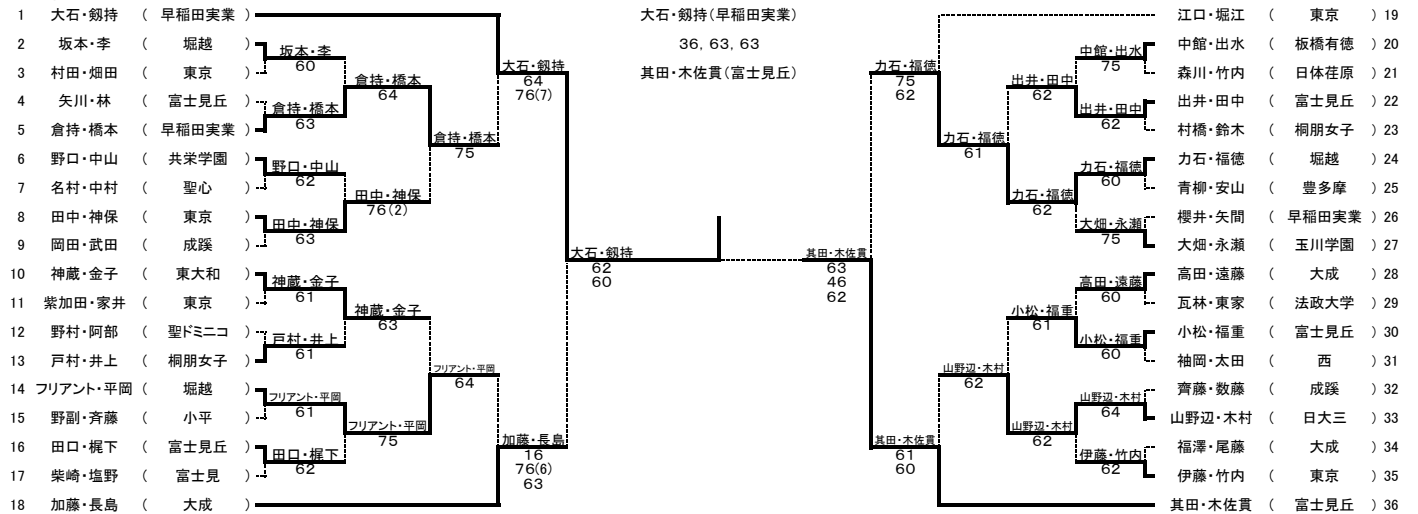

女子ダブルス

1 大石・鵜持 (早稲田実業)	5 金子・神蔵 (東大和)
2 其田・木佐貴 (富士見丘)	6 大畑・永瀬 (玉川学園)
3 江口・堀江 (東京)	7 遠藤 (大成)
4 加藤・長島 (大成)	8 岡田・武田 (成蹊)