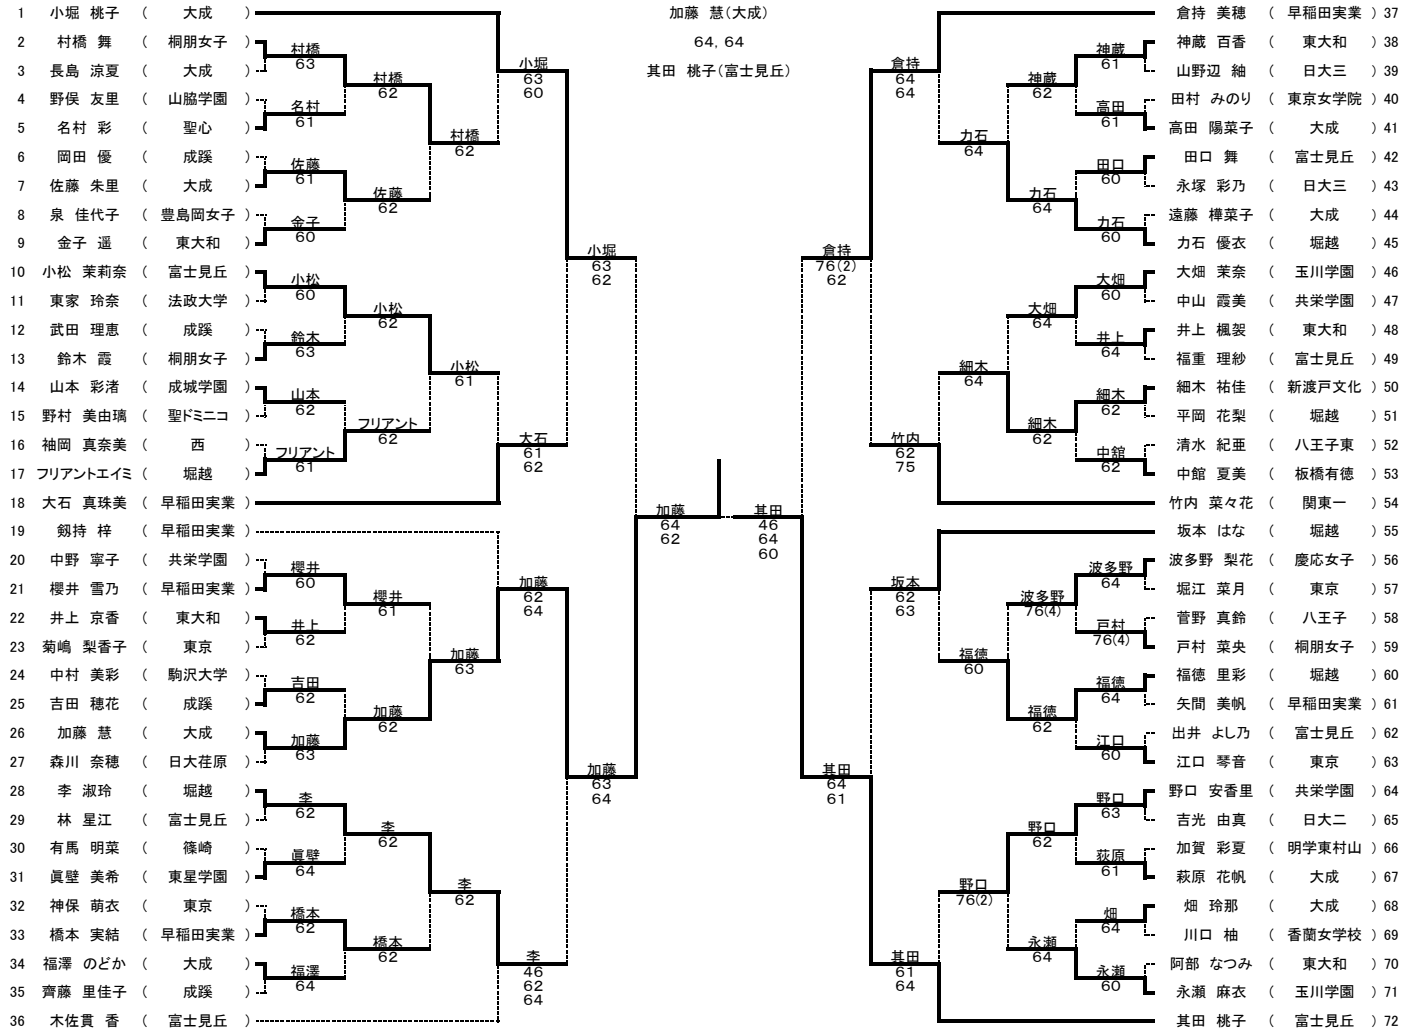

平成27年度第55回東京都高等学校テニス選手権大会

出場数 1305名 ダブルス 894組
1248名 ダブルス 874組

期日 2015年4月19日、26日、29日、5月3日、4日、5日、6日、24日、30日、31日

女子シングルス

1 小堀 桃子 (大成)	9 小松 茉莉奈 (富士見丘)
2 其田 桃子 (富士見丘)	10 江口 琴音 (東京)
3 倉持 美穂 (早稲田実業)	11 大畑 茉奈 (玉川学園)
4 木佐 貴香 (富士見丘)	12 森川 奈穂 (日大荏原)
5 羽持 早稲田実業)	13 李 淑玲 (堀越)
6 竹内 菜々花 (関東一)	14 野口 安香里 (共栄学園)
7 坂本 はな (堀越)	15 力石 優衣 (堀越)
8 大石 真珠美 (早稲田実業)	16 金子 遥 (東大和)