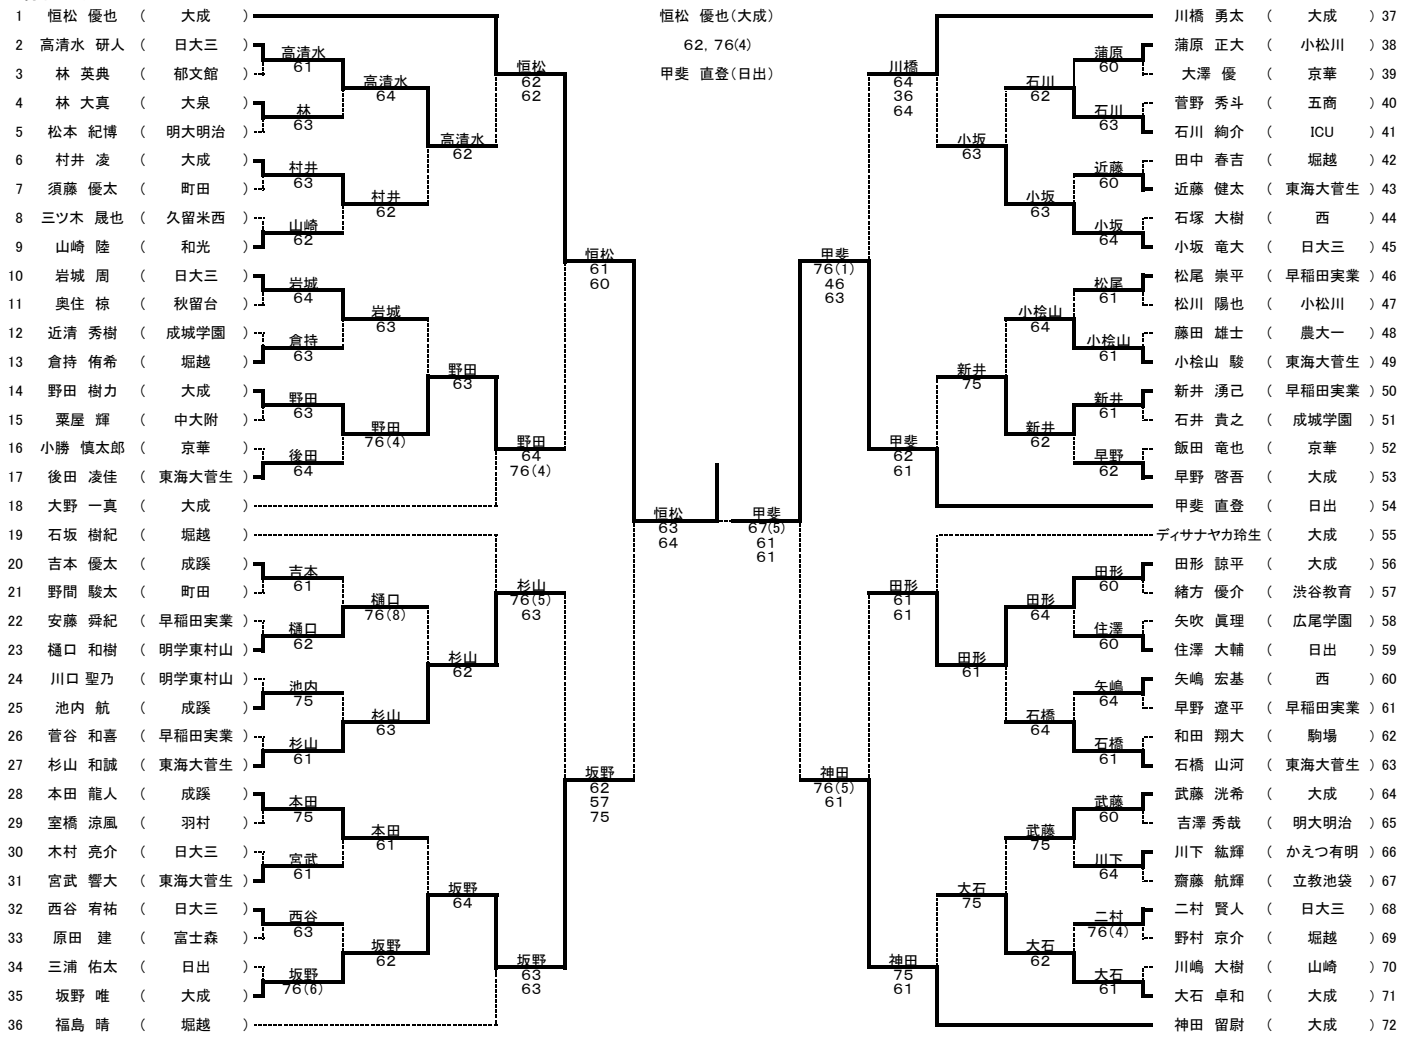

平成27年度第55回東京都高等学校テニス選手権大会

出場数 男子 シングルス 1305名 ダブルス 894組
女子 シングルス 1248名 ダブルス 874組

期日 2015年4月19日、26日、29日、5月3日、4日、5日、6日、24日、30日、31日

男子シングルス

1 恒松 優也 (大成)	9 岩城 周 (日大三)
2 神田 留尉 (大成)	10 石橋 山河 (東海大菅生)
3 福島 晴 (堀越)	11 松尾 崇平 (早稲田実業)
4 坂野 樹紀 (堀越)	12 山和 誠 (東海大菅生)
5 甲斐 直登 (日出)	13 龍人 (成蹊)
6 デイサナヤカ 玲生 (大成)	14 坂竜大 (日大三)
7 大野 一真 (大成)	15 武藤 洗希 (大成)
8 大野 一真 (大成)	16 山崎 陸 (和光)